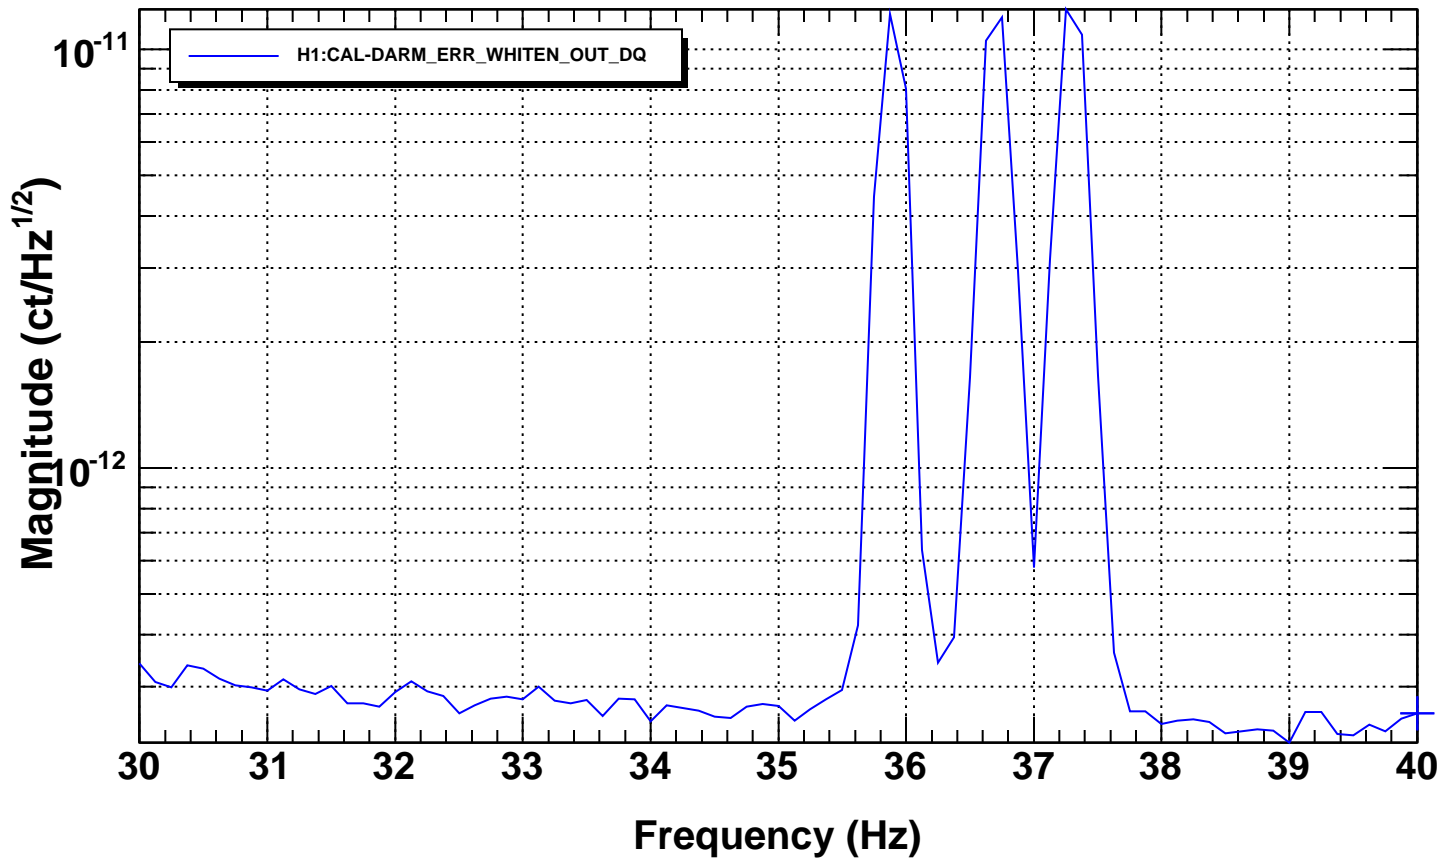

Power spectrum

T0=08/08/2015 02:40:20

Avg=100

BW=0.187493