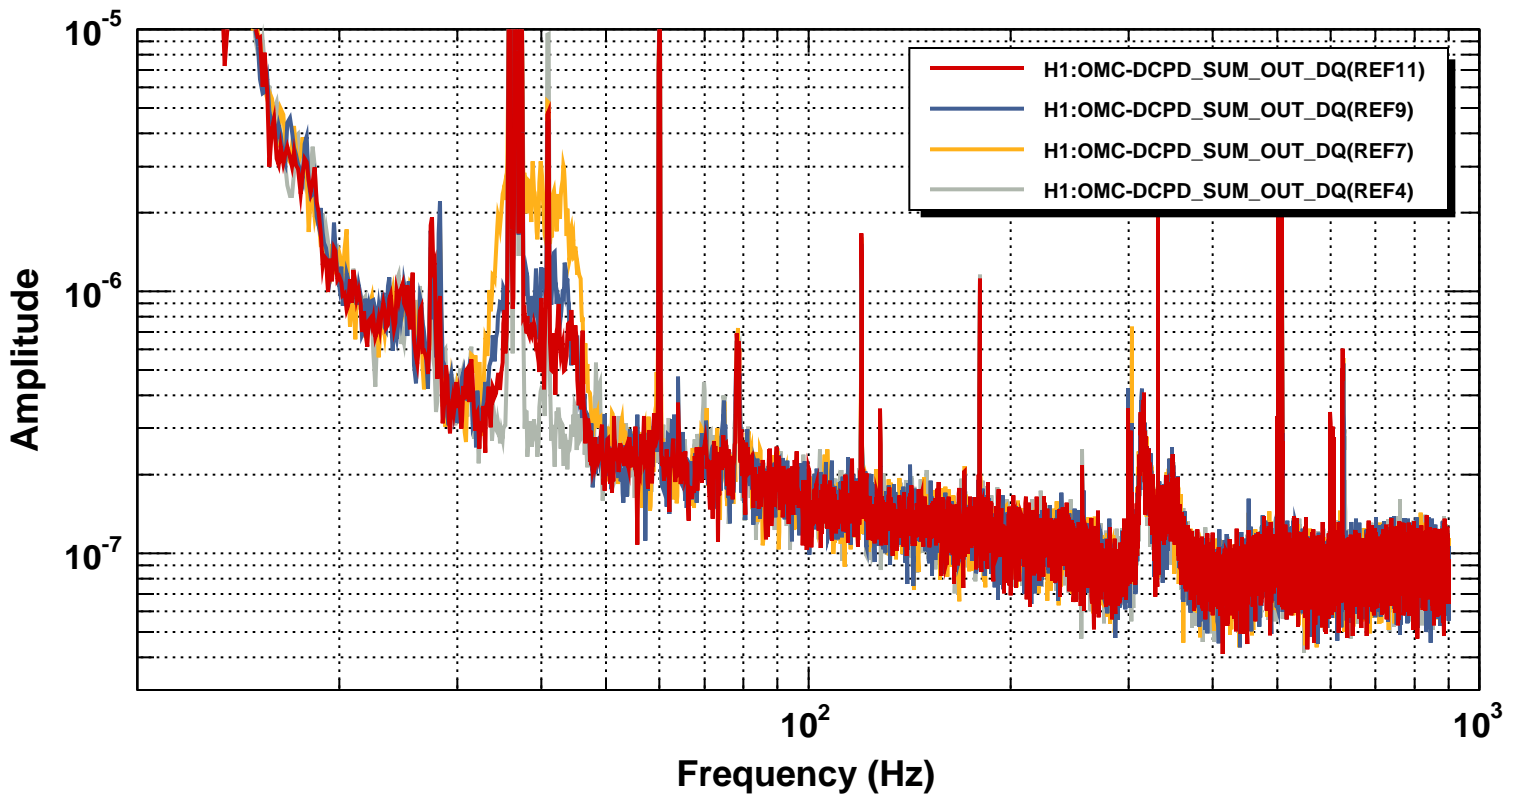

### Power spectrum

\*T0=13/09/2015 00:58:59

Avg=10

BW=0.187499