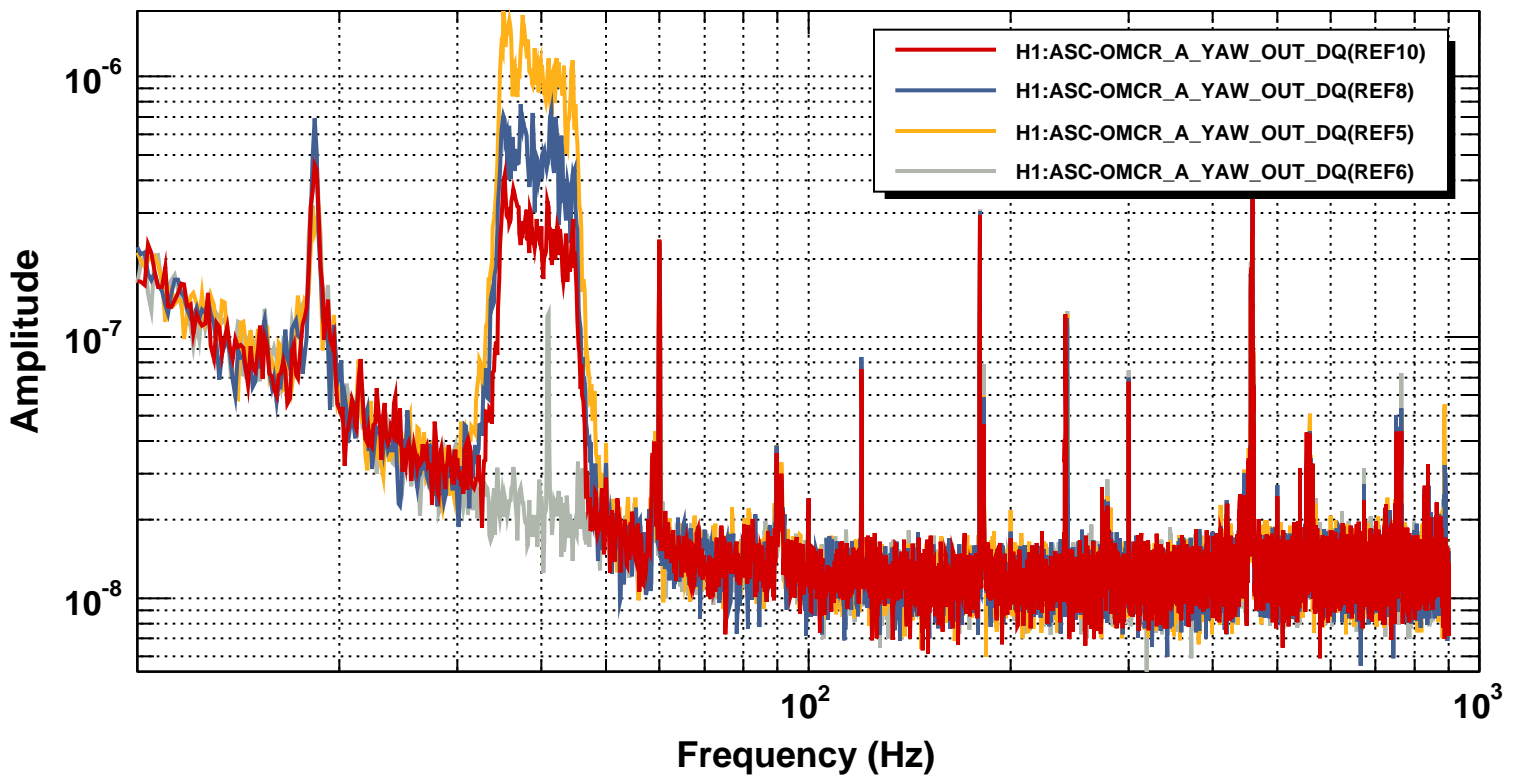

### Power spectrum

\*T0=13/09/2015 00:58:59

Avg=10

BW=0.187499