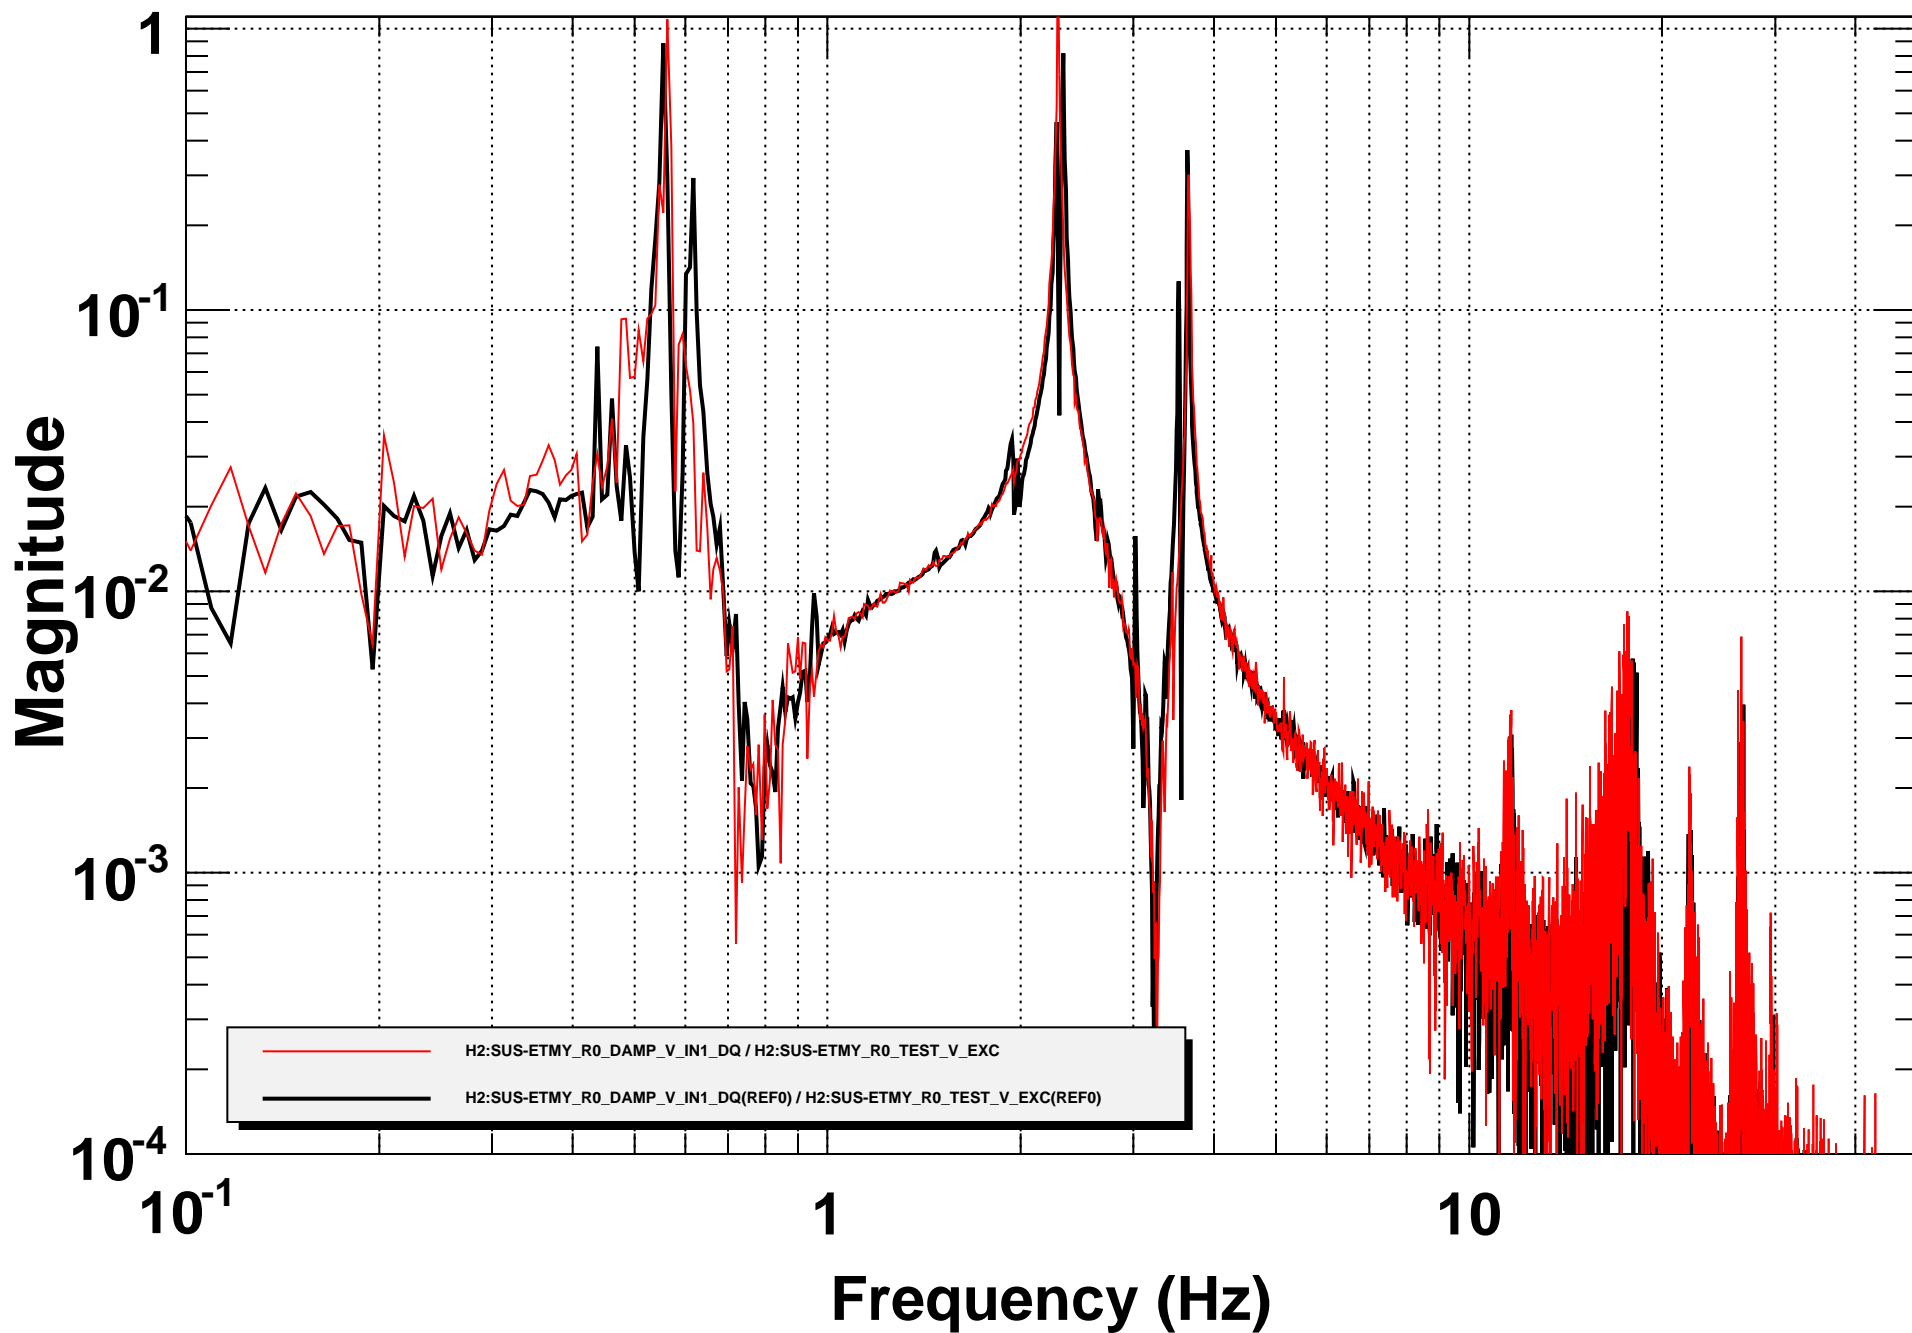

Transfer function

***T0=13/02/2012 22:26:19**

***Avg=7**

BW=0.0117187

Transfer function

***T0=13/02/2012 22:36:23**

***Avg=6**

BW=0.0117187

Transfer function

***T0=13/02/2012 23:00:24**

***Avg=5**

BW=0.0117187

Transfer function

***T0=13/02/2012 22:51:04**

***Avg=7**

BW=0.0117187