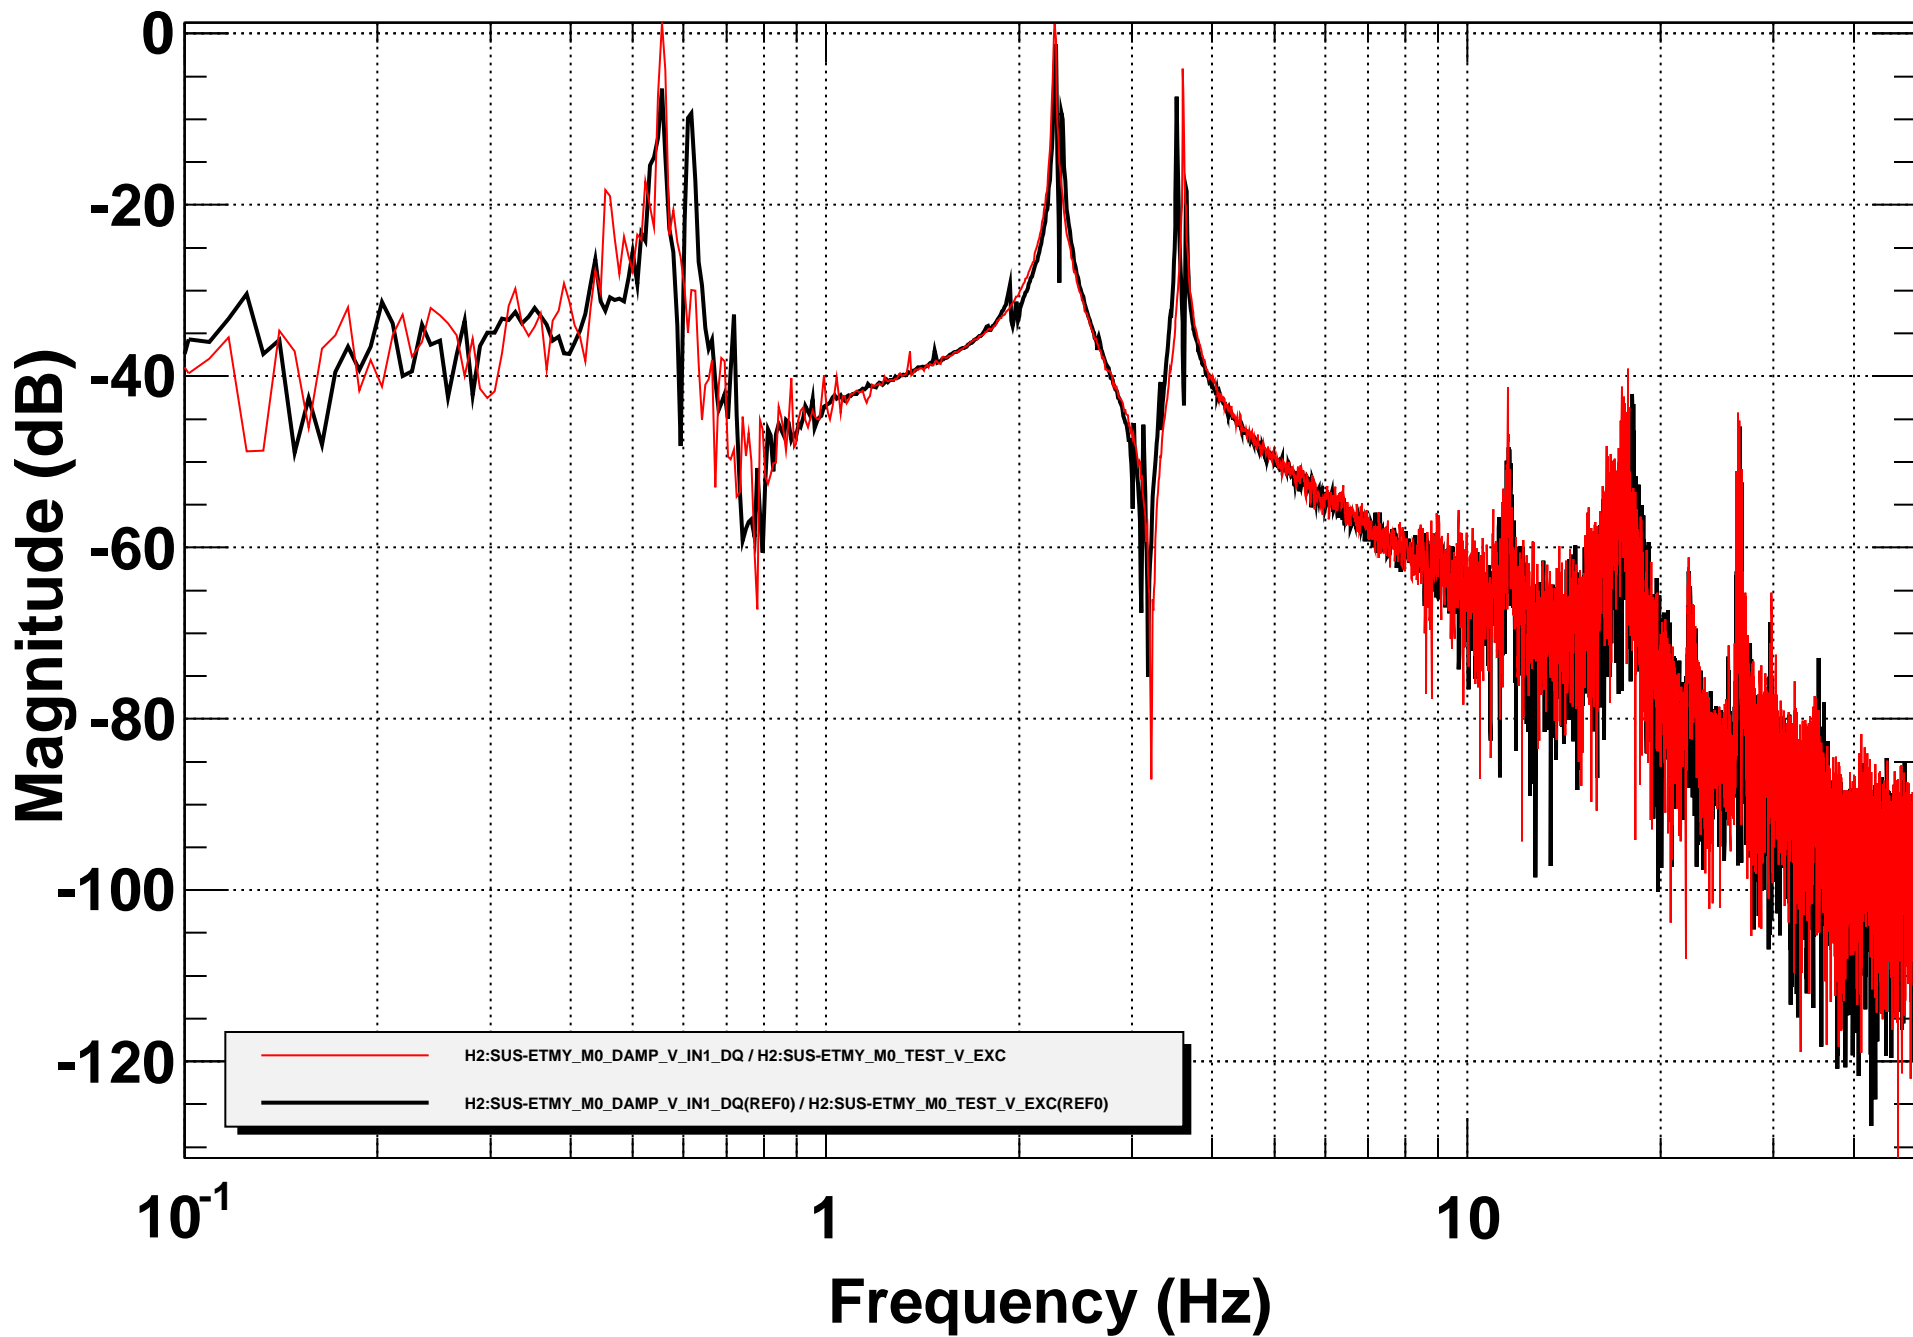

Transfer function

***T0=13/02/2012 22:26:19**

***Avg=7**

BW=0.0117187

Transfer function

***T0=13/02/2012 22:36:23**

***Avg=6**

BW=0.0117187

Transfer function

***T0=13/02/2012 23:00:24**

***Avg=5**

BW=0.0117187

Transfer function

***T0=13/02/2012 22:51:04**

***Avg=7**

BW=0.0117187