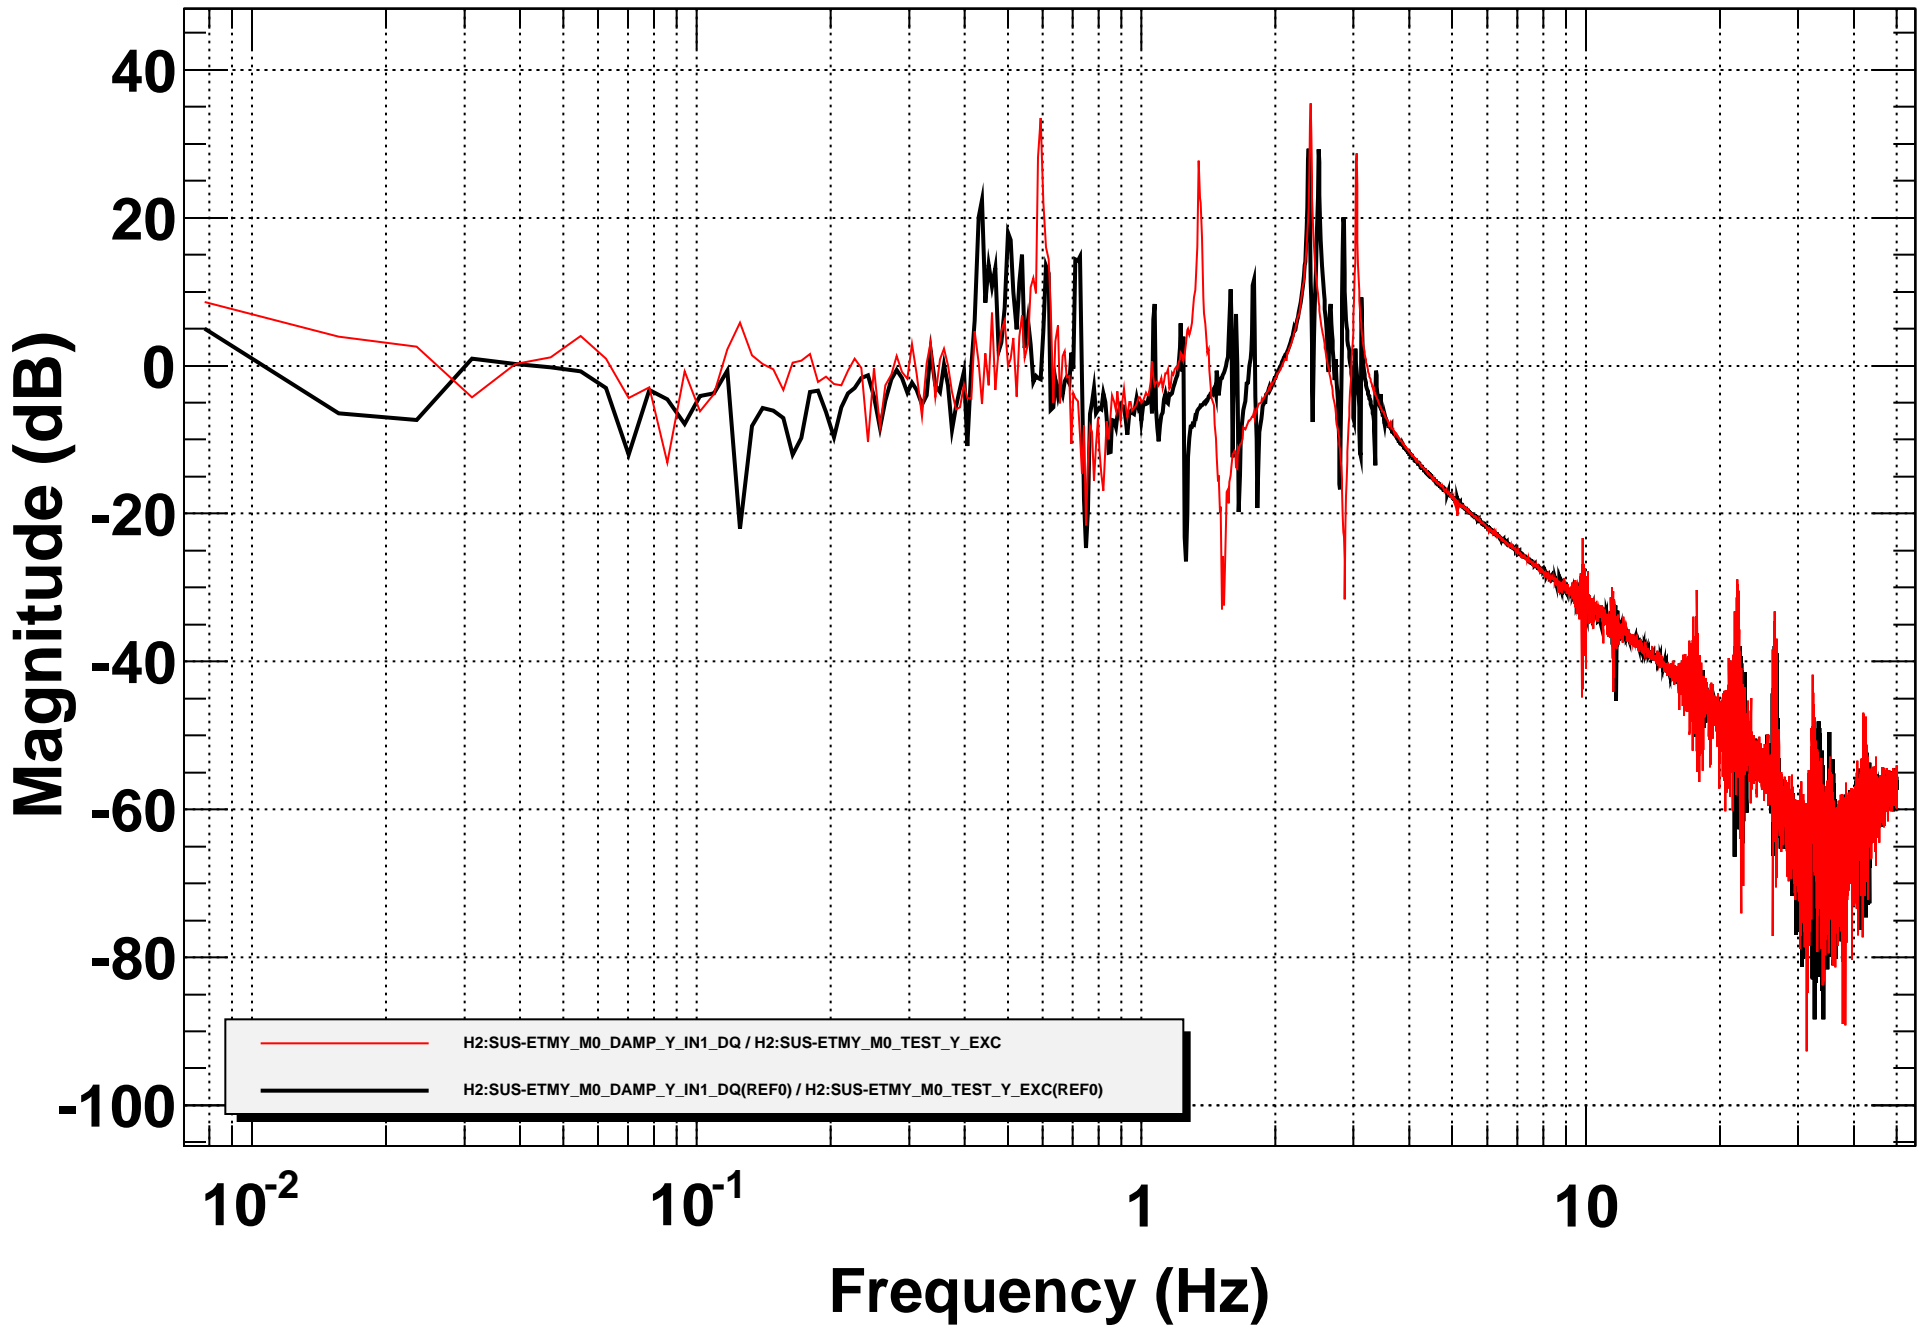

Transfer function

***T0=13/02/2012 22:26:19**

***Avg=7**

BW=0.0117187

Transfer function

***T0=13/02/2012 22:36:23**

***Avg=6**

BW=0.0117187

Transfer function

***T0=13/02/2012 23:00:24**

***Avg=5**

BW=0.0117187

Transfer function

***T0=13/02/2012 22:51:04**

***Avg=7**

BW=0.0117187