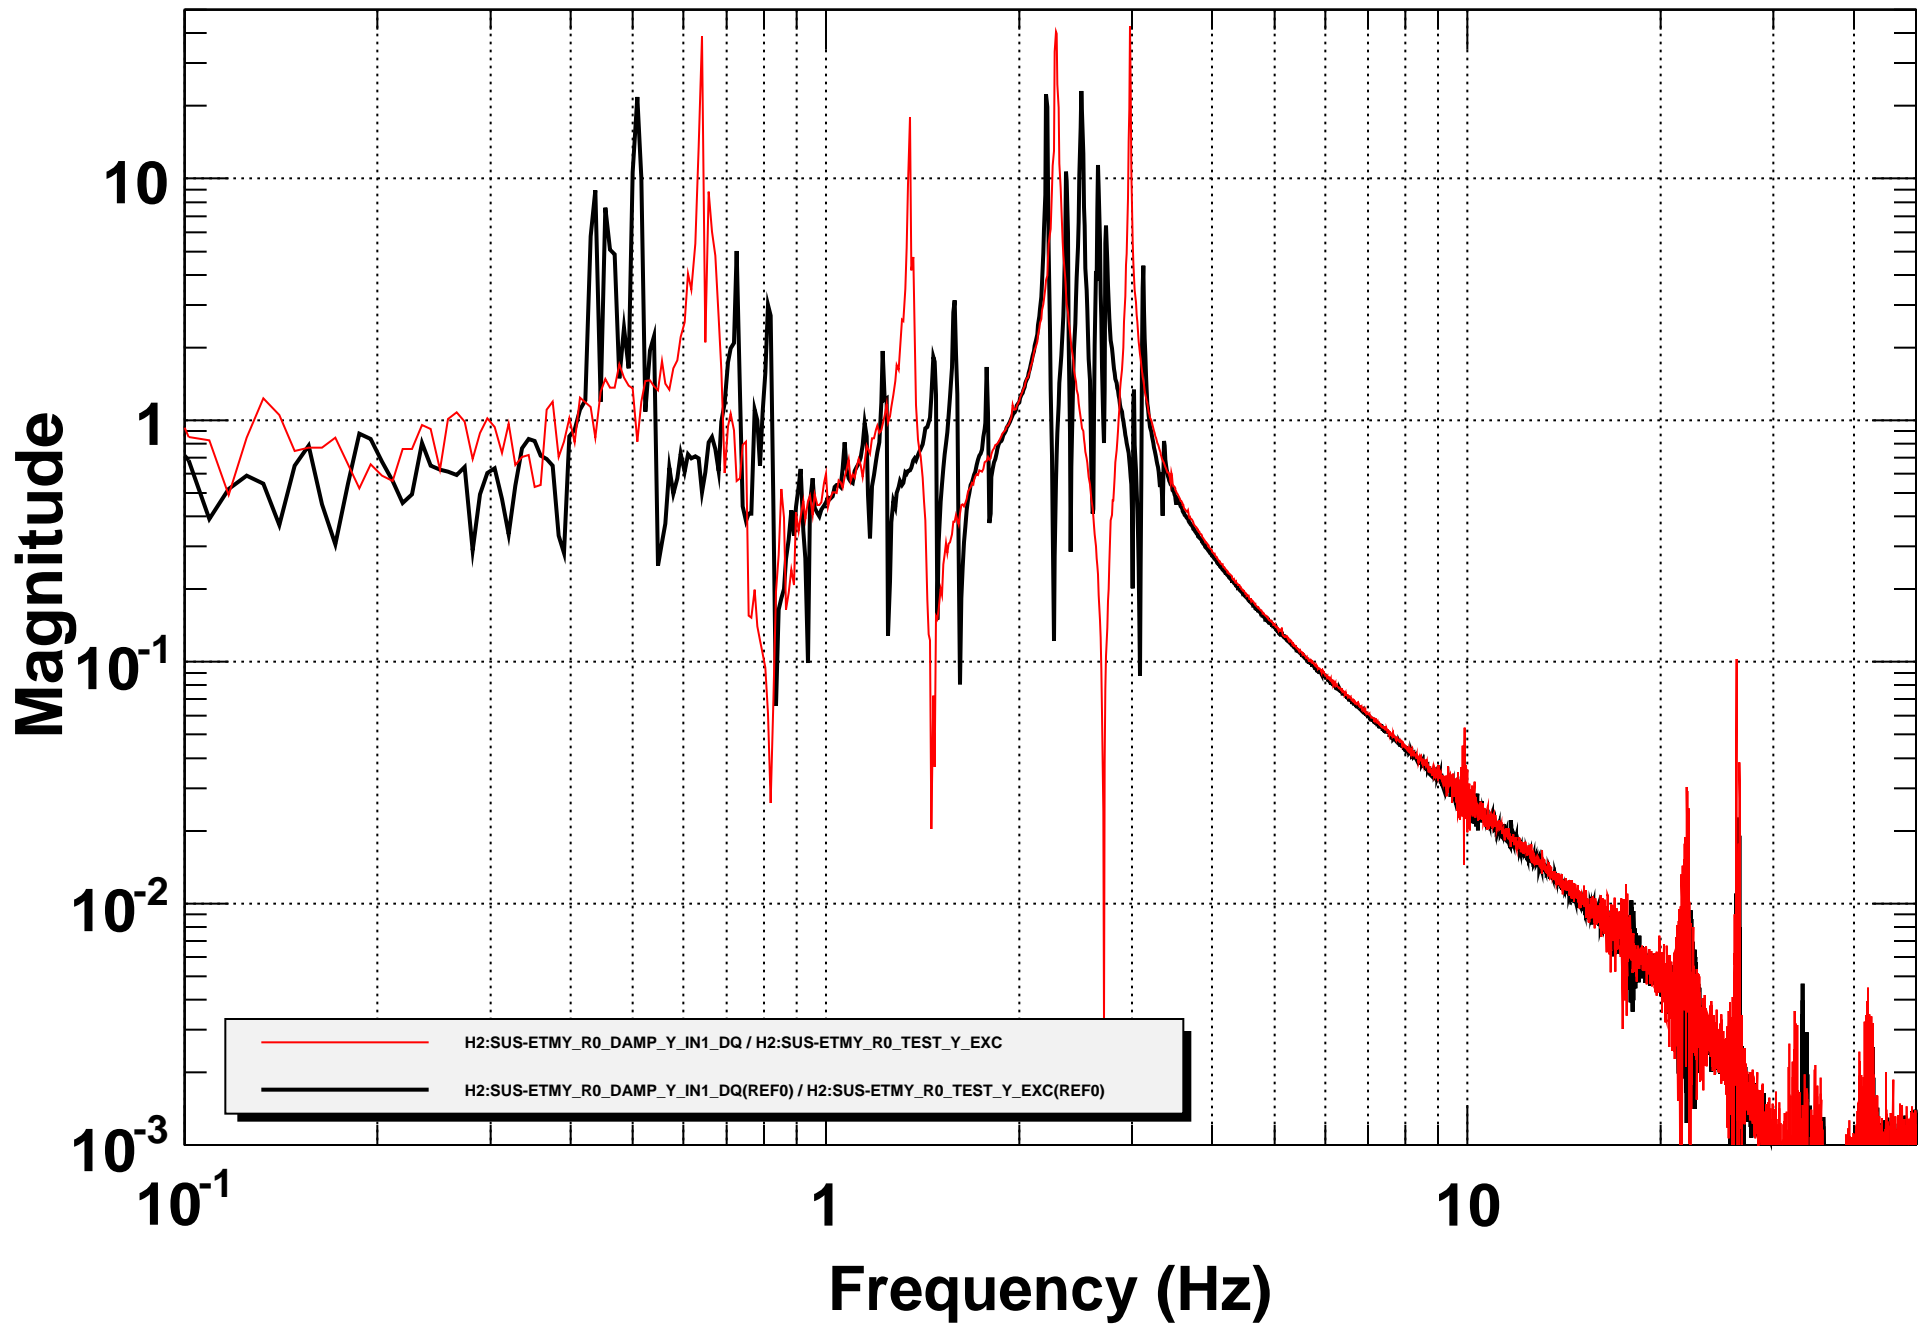

Transfer function

***T0=13/02/2012 22:26:19**

***Avg=7**

BW=0.0117187

Transfer function

***T0=13/02/2012 22:36:23**

***Avg=6**

BW=0.0117187

Transfer function

***T0=13/02/2012 23:00:24**

***Avg=5**

BW=0.0117187

Transfer function

***T0=13/02/2012 22:51:04**

***Avg=7**

BW=0.0117187