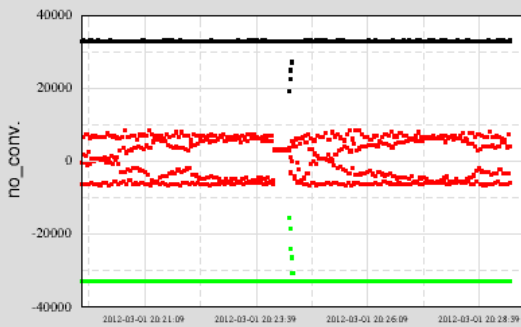

Ch 5: H2:ISI-ITMY_ST1_L4CINF_HI_INMON

Ch 7: H2:ISI-ITMY_ST1_WDMON_STATE_INMON

- MAX
- MEAN
- MIN

Trend from 12-03-01-20-19-22 to 12-03-01-20-29-21

Ch 2: H2:ISI-ITMY_ST1_CPSINF_HI_IN1_DQ

Ch 1: H2:ISI-ITMY_ST1_L4CINF_HI_IN1_DQ