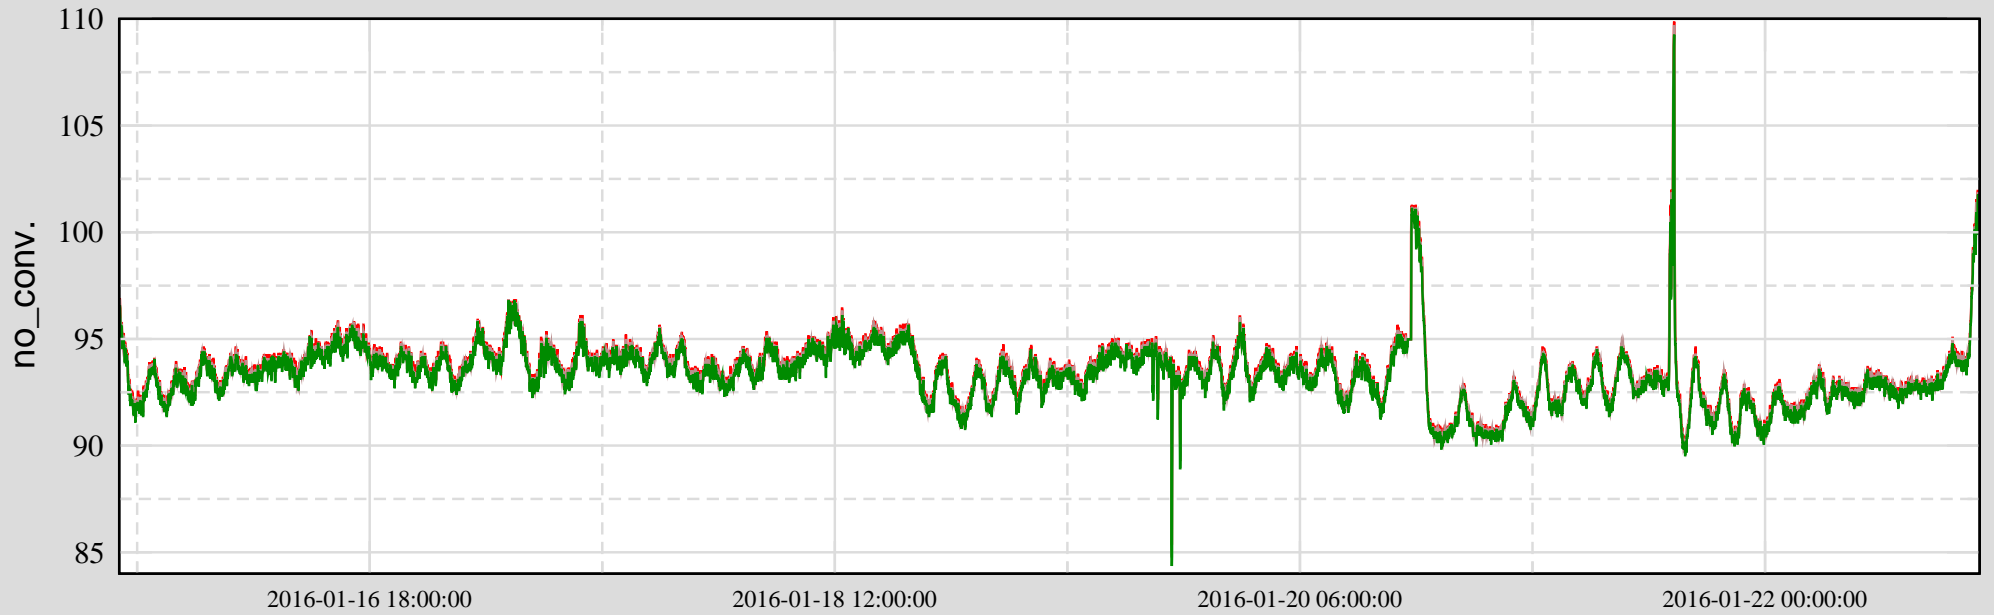

Trend from 16-01-15-19-22-44 to 16-01-22-19-17-44

Ch 7: H0:FMC-CS_LVEA_REHEAT_4_DEGF

Ch 2: H0:FMC-CS_LVEA_REHEAT_1B_DEGF