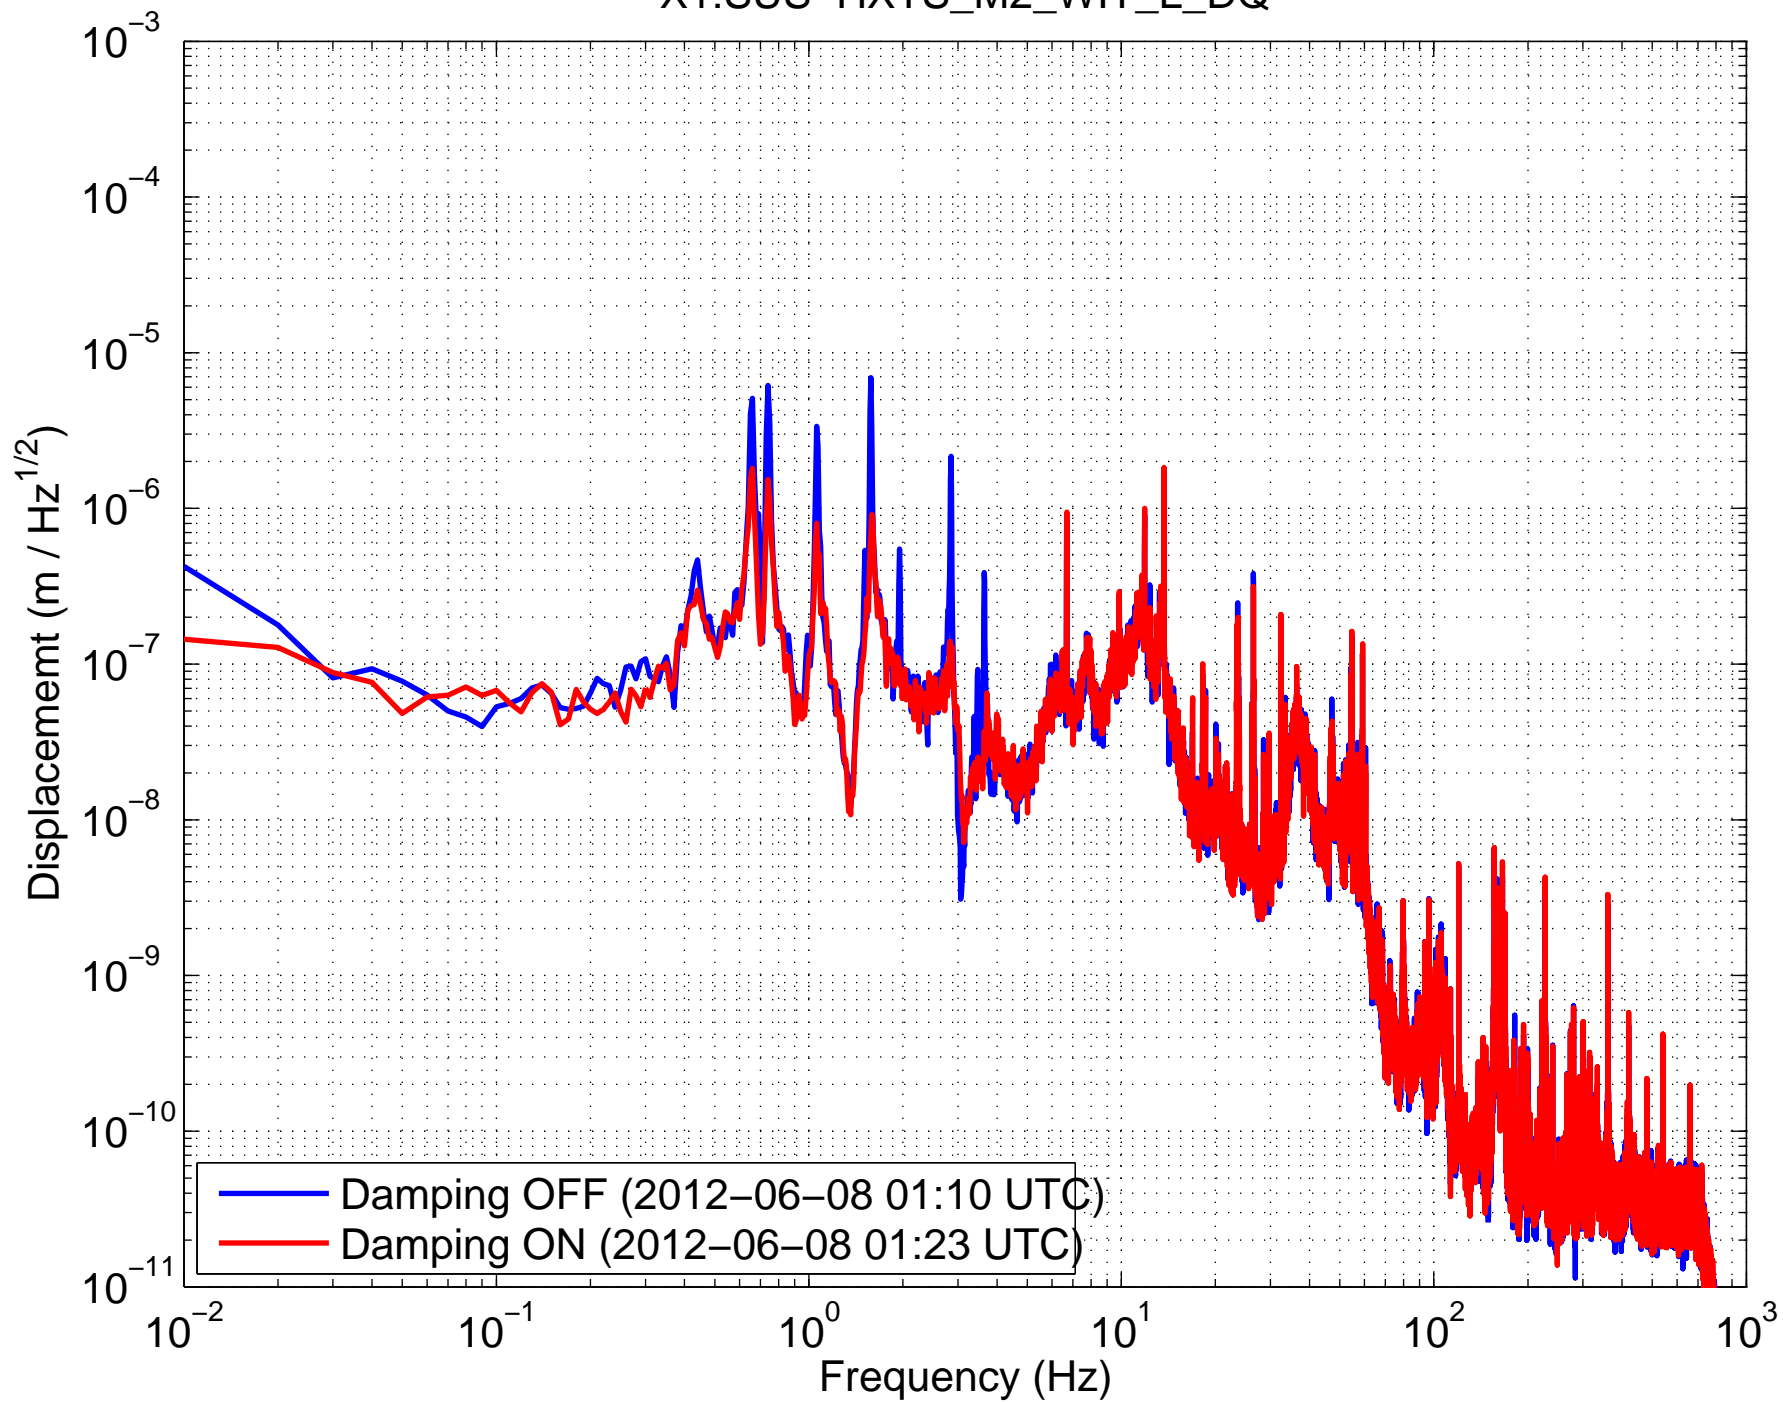

X1SUSPR3 (HLTS) Amplitude Spectral Density
X1:SUS-HXTS_M2_OSEMINF_LL_OUT_DQ

X1SUSPR3 (HLTS) Amplitude Spectral Density
X1:SUS-HXTS_M2_OSEMINF_LR_OUT_DQ

X1SUSPR3 (HLTS) Amplitude Spectral Density
X1:SUS-HXTS_M2_OSEMINF_UL_OUT_DQ

X1SUSPR3 (HLTS) Amplitude Spectral Density
X1:SUS-HXTS_M2_OSEMINF_UR_OUT_DQ

X1SUSPR3 (HLTS) Amplitude Spectral Density

X1:SUS-HXTS_M2_WIT_L_DQ

X1SUSPR3 (HLTS) Amplitude Spectral Density
X1:SUS-HXTS_M2_WIT_P_DQ