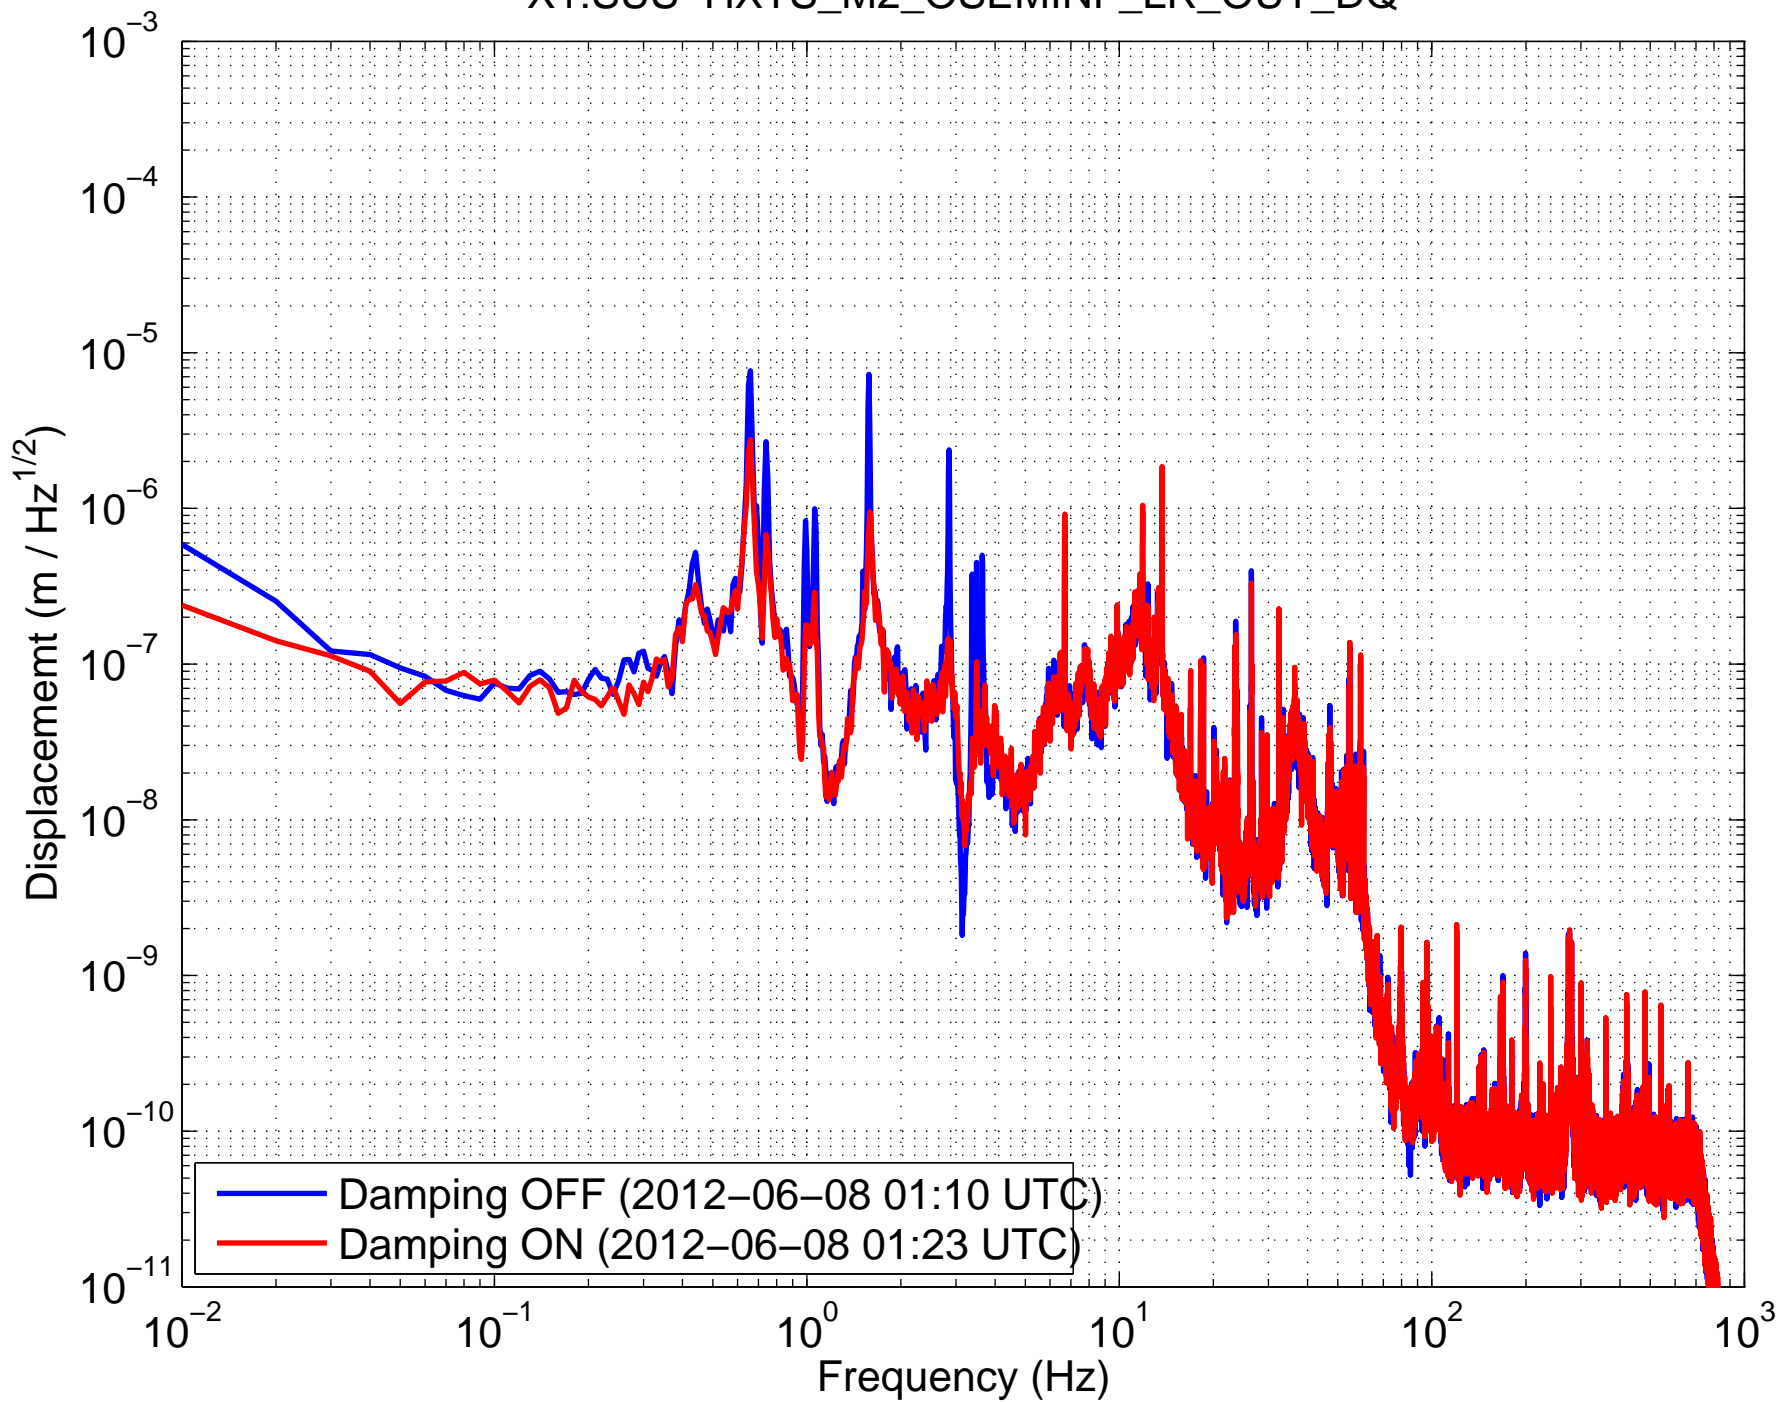

X1SUSPR3 (HLTS) Amplitude Spectral Density
X1:SUS-HXTS_M2_OSEMINF_LL_OUT_DQ

X1SUSPR3 (HLTS) Amplitude Spectral Density
X1:SUS-HXTS_M2_OSEMINF_LR_OUT_DQ

X1SUSPR3 (HLTS) Amplitude Spectral Density
X1:SUS-HXTS_M2_OSEMINF_UL_OUT_DQ

X1SUSPR3 (HLTS) Amplitude Spectral Density
X1:SUS-HXTS_M2_OSEMINF_UR_OUT_DQ

X1SUSPR3 (HLTS) Amplitude Spectral Density

X1:SUS-HXTS_M2_WIT_L_DQ

X1SUSPR3 (HLTS) Amplitude Spectral Density
X1:SUS-HXTS_M2_WIT_P_DQ