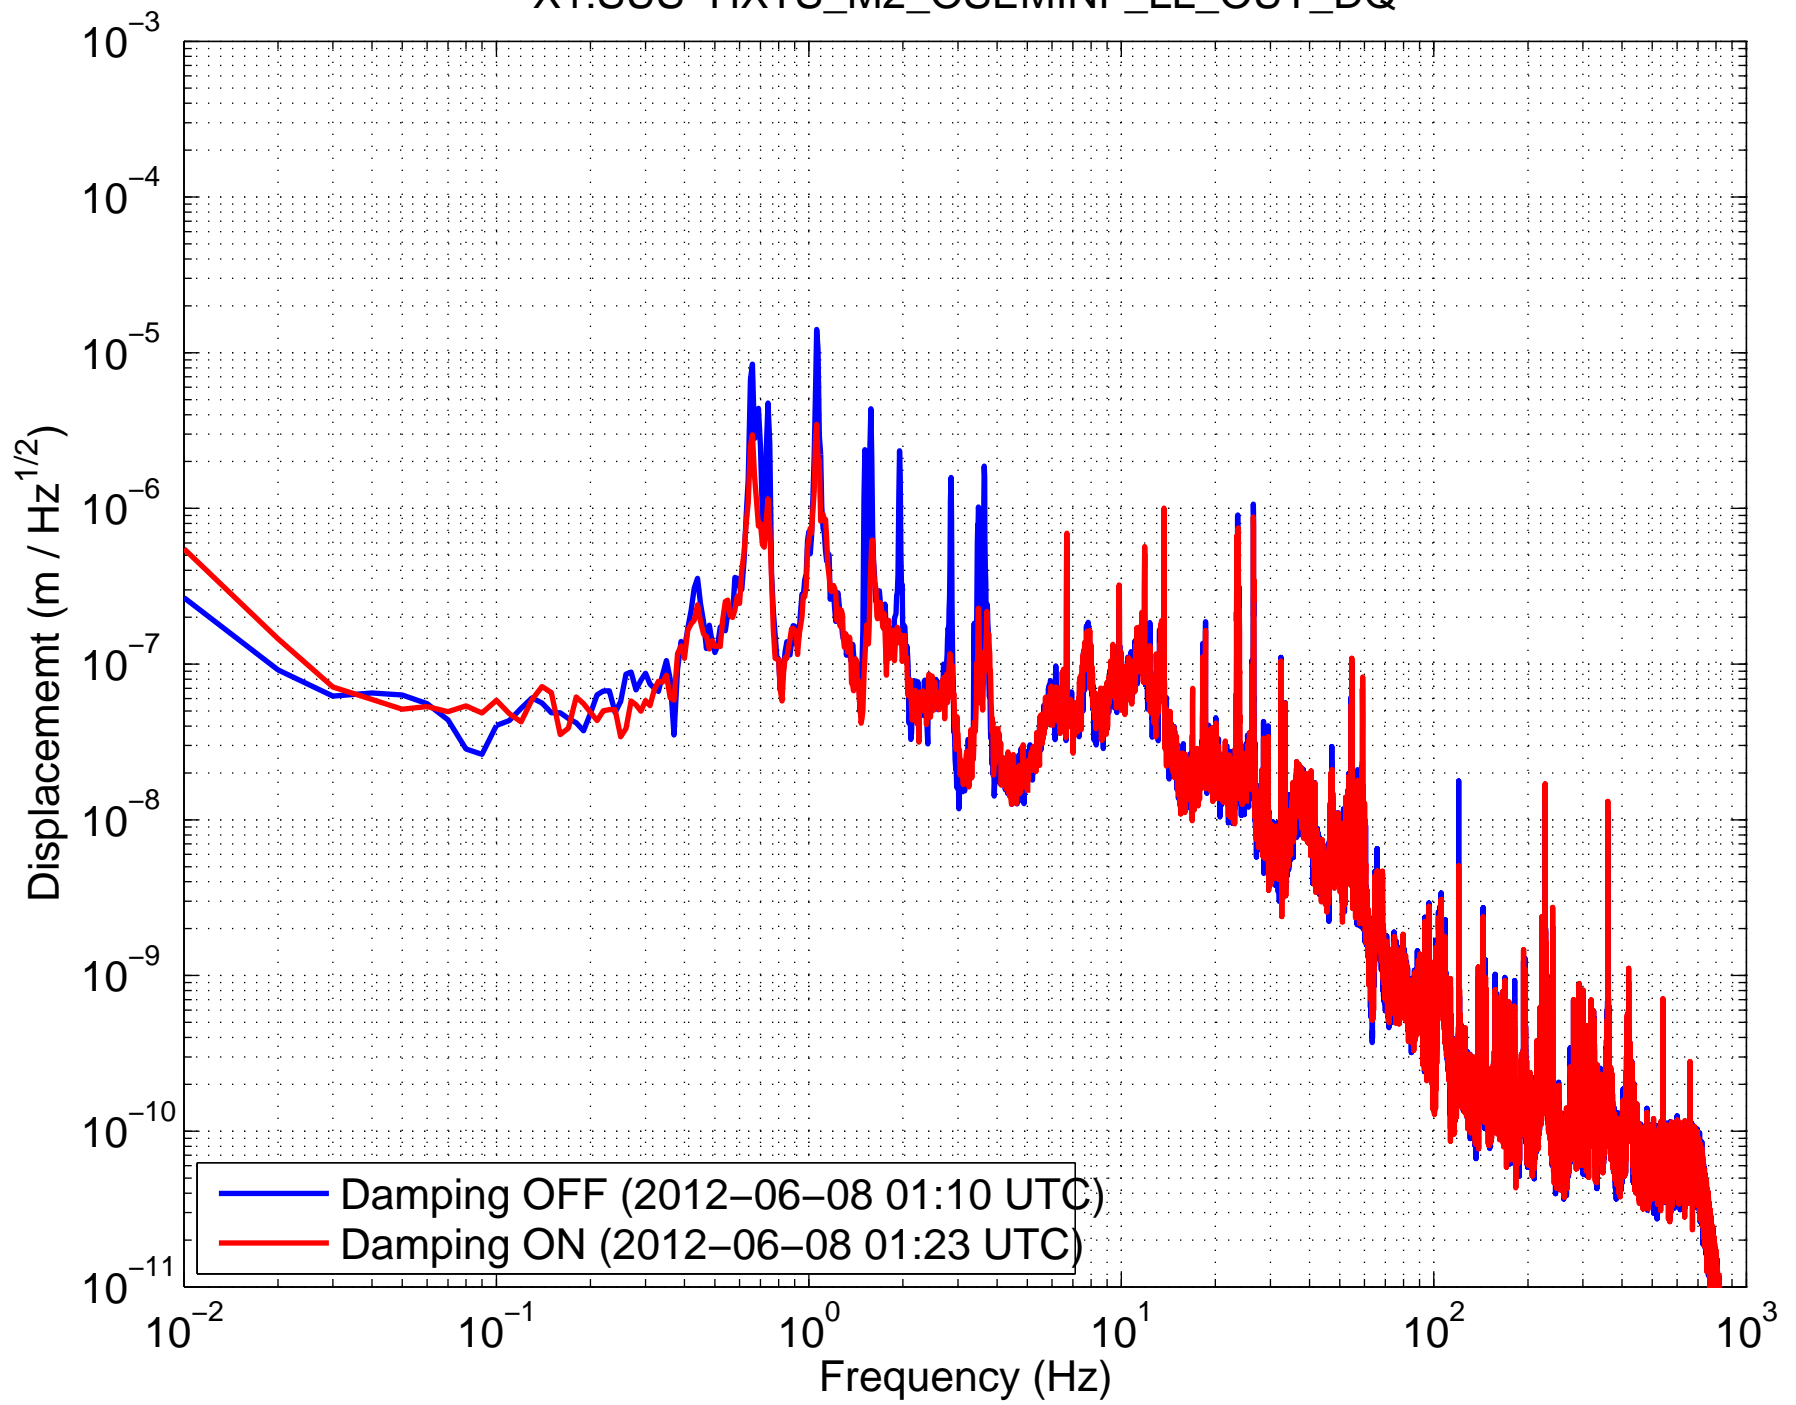

X1SUSPR3 (HLTS) Amplitude Spectral Density
X1:SUS-HXTS_M2_OSEMINF_LL_OUT_DQ

X1SUSPR3 (HLTS) Amplitude Spectral Density
X1:SUS-HXTS_M2_OSEMINF_LR_OUT_DQ

X1SUSPR3 (HLTS) Amplitude Spectral Density
X1:SUS-HXTS_M2_OSEMINF_UL_OUT_DQ

X1SUSPR3 (HLTS) Amplitude Spectral Density
X1:SUS-HXTS_M2_OSEMINF_UR_OUT_DQ

X1SUSPR3 (HLTS) Amplitude Spectral Density

X1:SUS-HXTS_M2_WIT_L_DQ

X1SUSPR3 (HLTS) Amplitude Spectral Density
X1:SUS-HXTS_M2_WIT_P_DQ