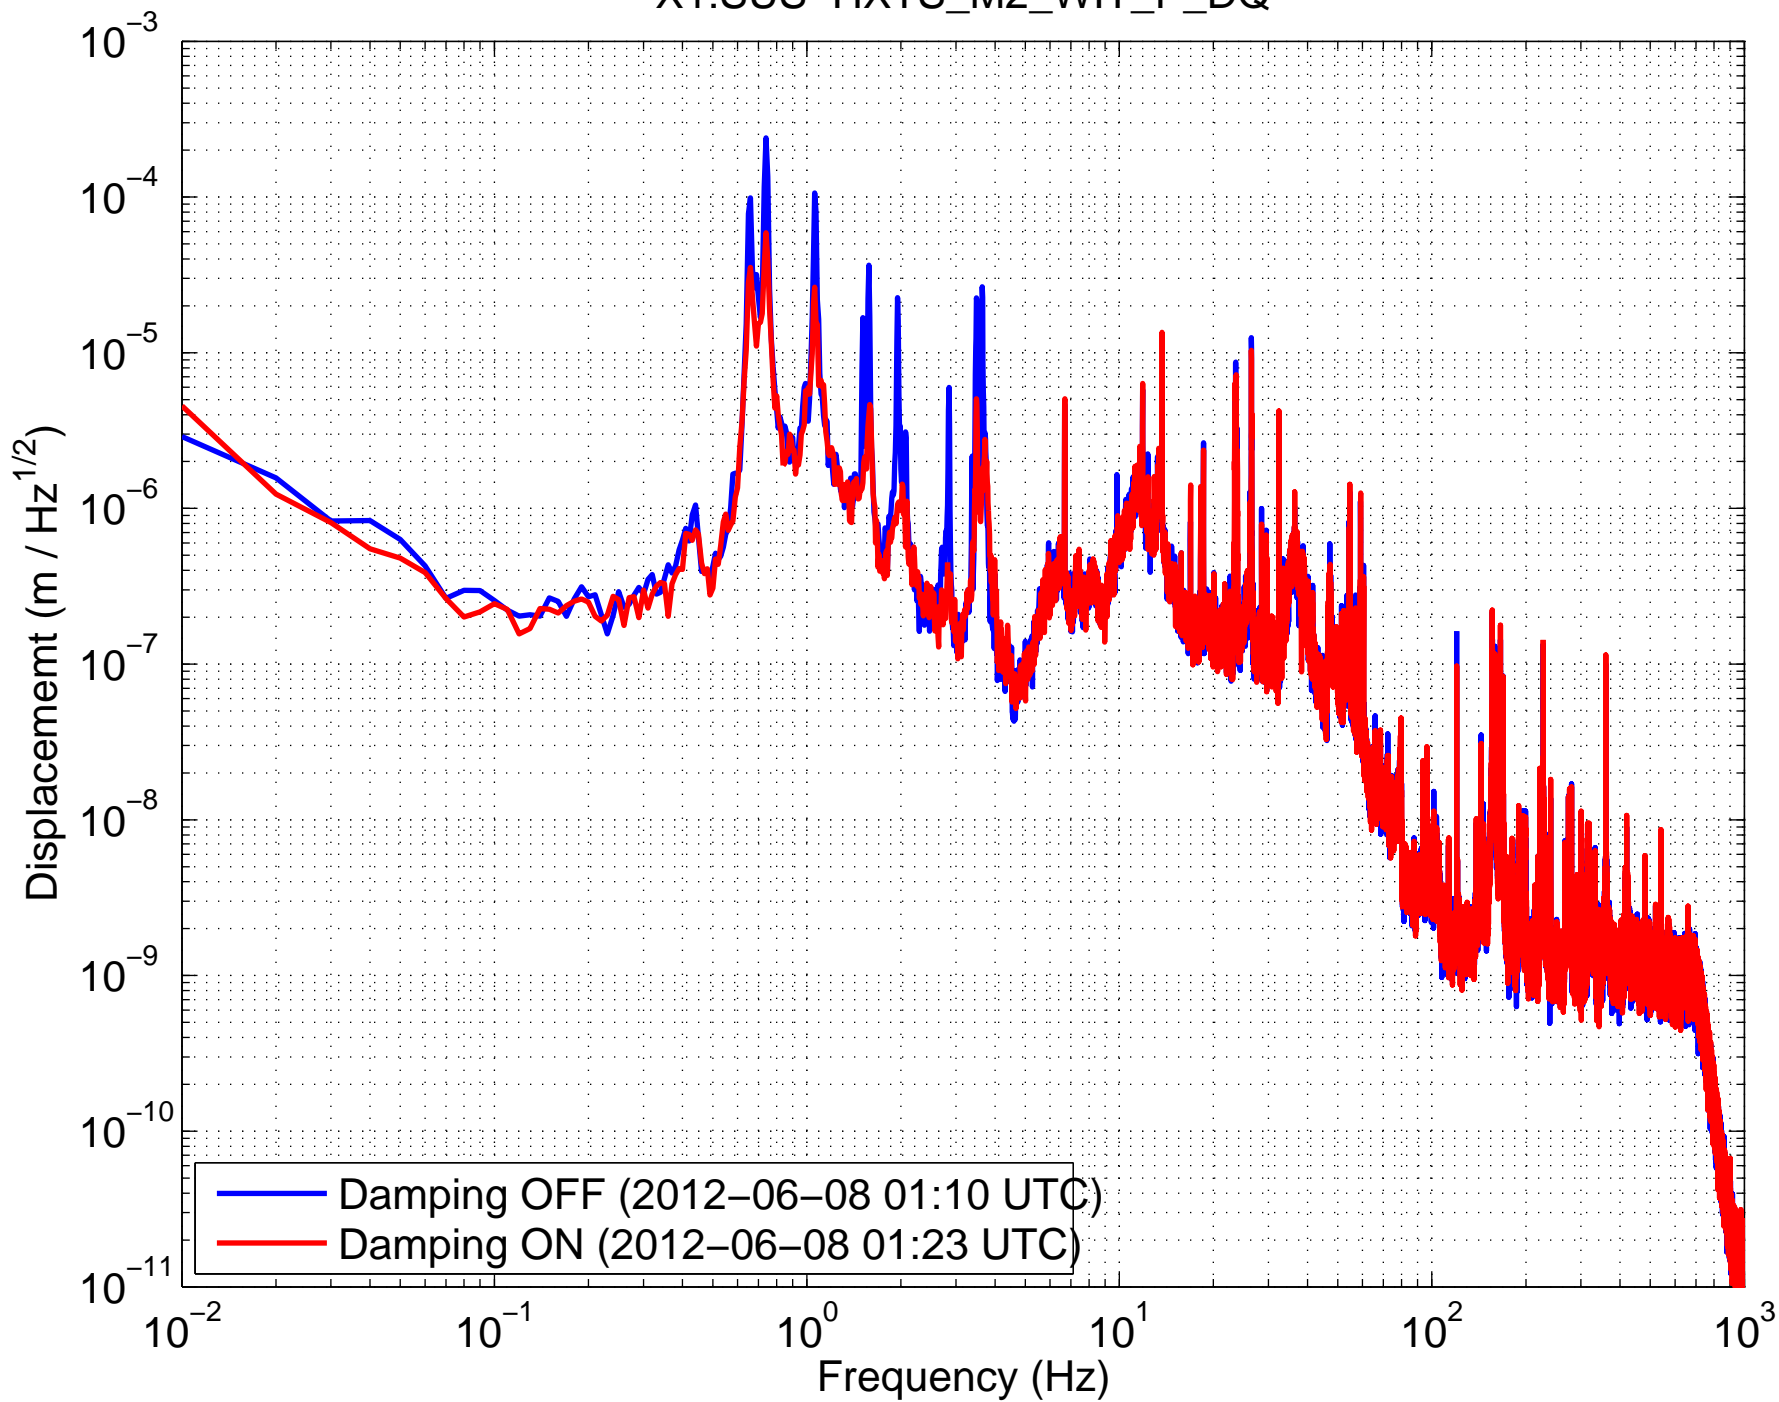

X1SUSPR3 (HLTS) Amplitude Spectral Density
X1:SUS-HXTS_M2_OSEMINF_UR_OUT_DQ

X1SUSPR3 (HLTS) Amplitude Spectral Density

X1:SUS-HXTS_M2_WIT_L_DQ

X1SUSPR3 (HLTS) Amplitude Spectral Density
X1:SUS-HXTS_M2_WIT_P_DQ