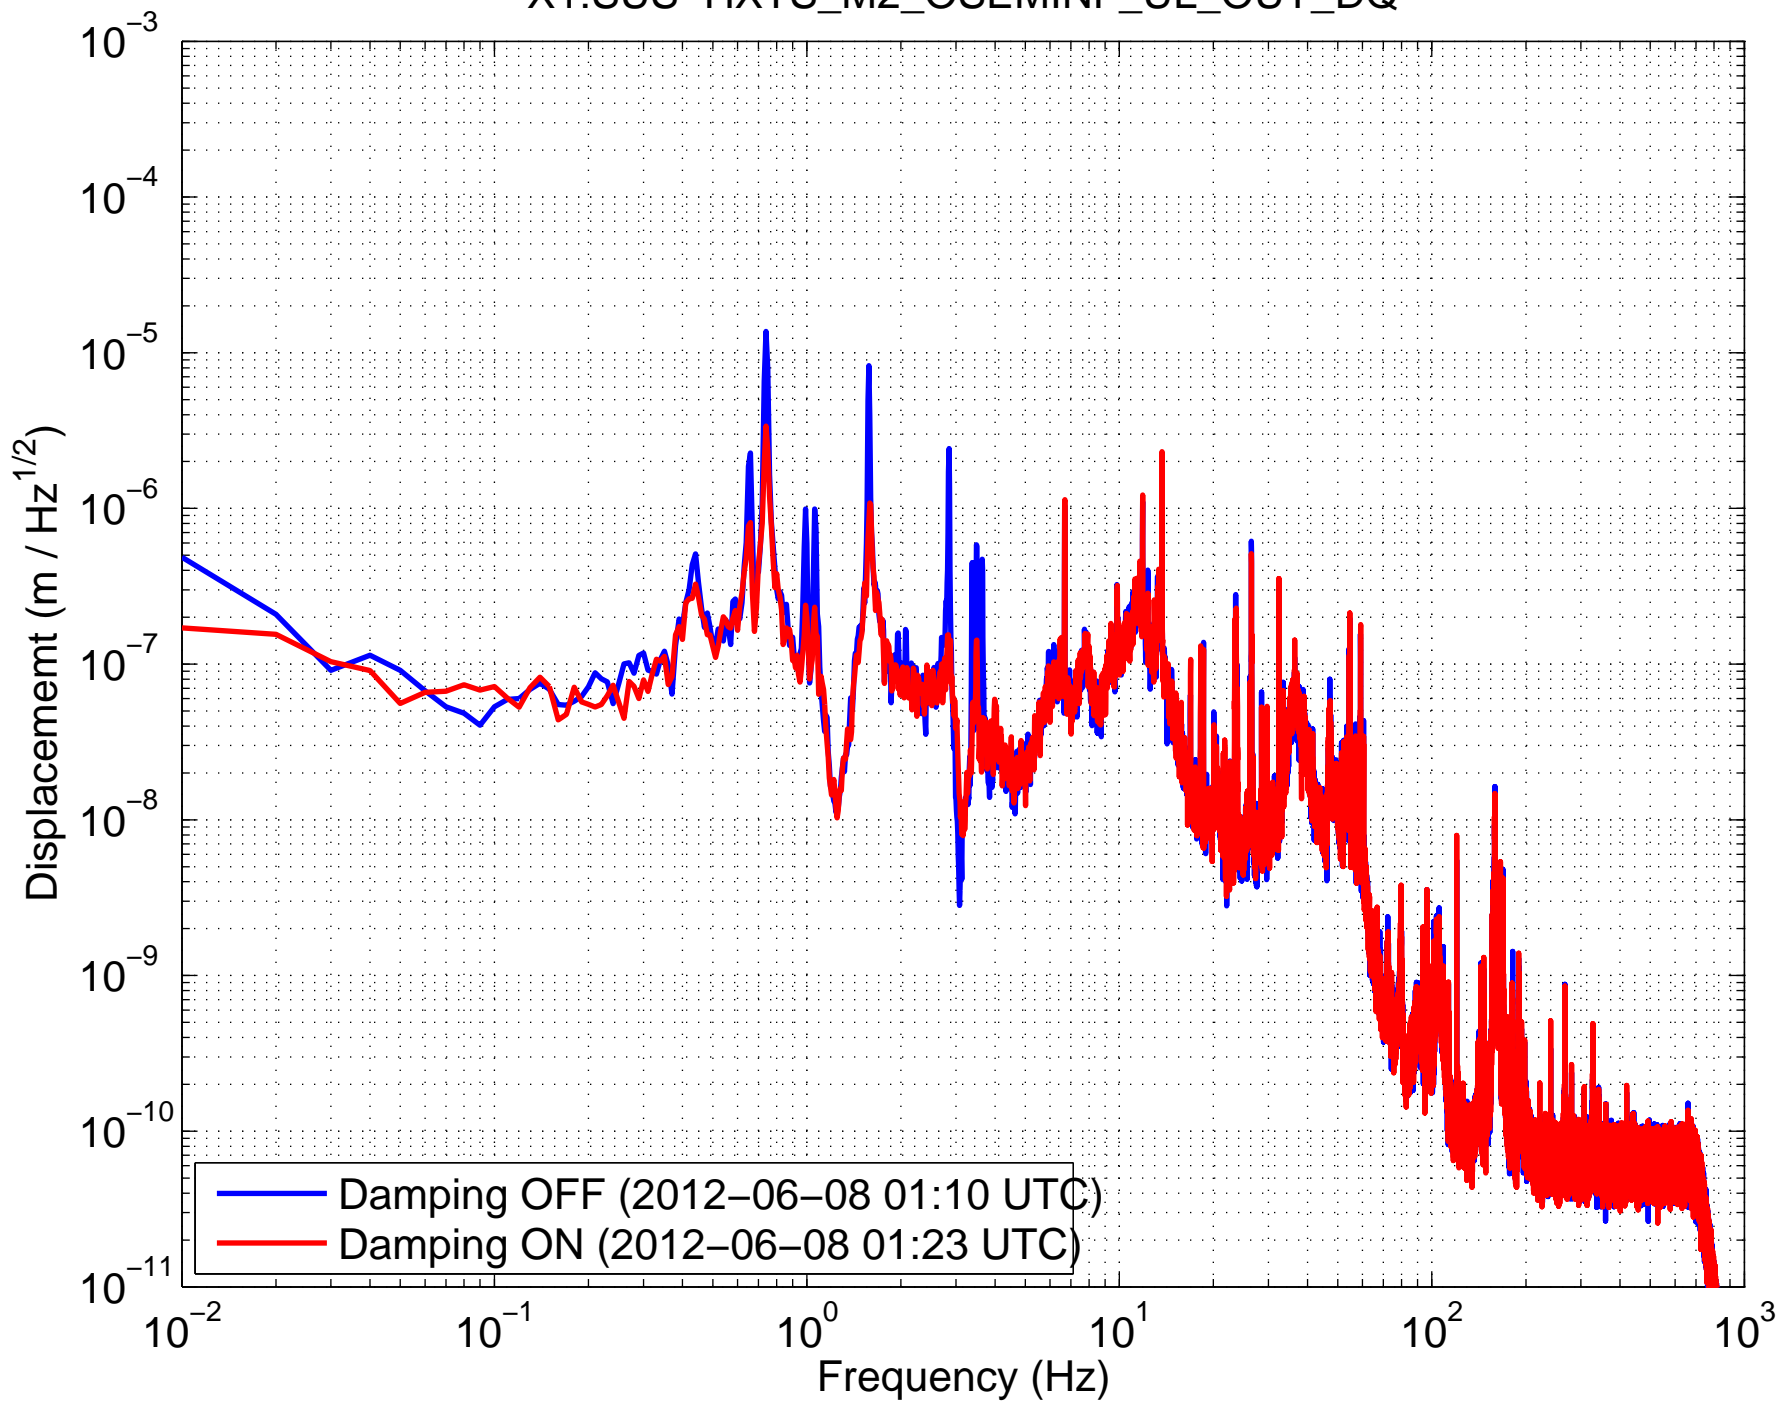

X1SUSPR3 (HLTS) Amplitude Spectral Density
X1:SUS-HXTS_M2_OSEMINF_LL_OUT_DQ

X1SUSPR3 (HLTS) Amplitude Spectral Density
X1:SUS-HXTS_M2_OSEMINF_LR_OUT_DQ

X1SUSPR3 (HLTS) Amplitude Spectral Density
X1:SUS-HXTS_M2_OSEMINF_UL_OUT_DQ

X1SUSPR3 (HLTS) Amplitude Spectral Density
X1:SUS-HXTS_M2_OSEMINF_UR_OUT_DQ

X1SUSPR3 (HLTS) Amplitude Spectral Density

X1:SUS-HXTS_M2_WIT_L_DQ

X1SUSPR3 (HLTS) Amplitude Spectral Density
X1:SUS-HXTS_M2_WIT_P_DQ