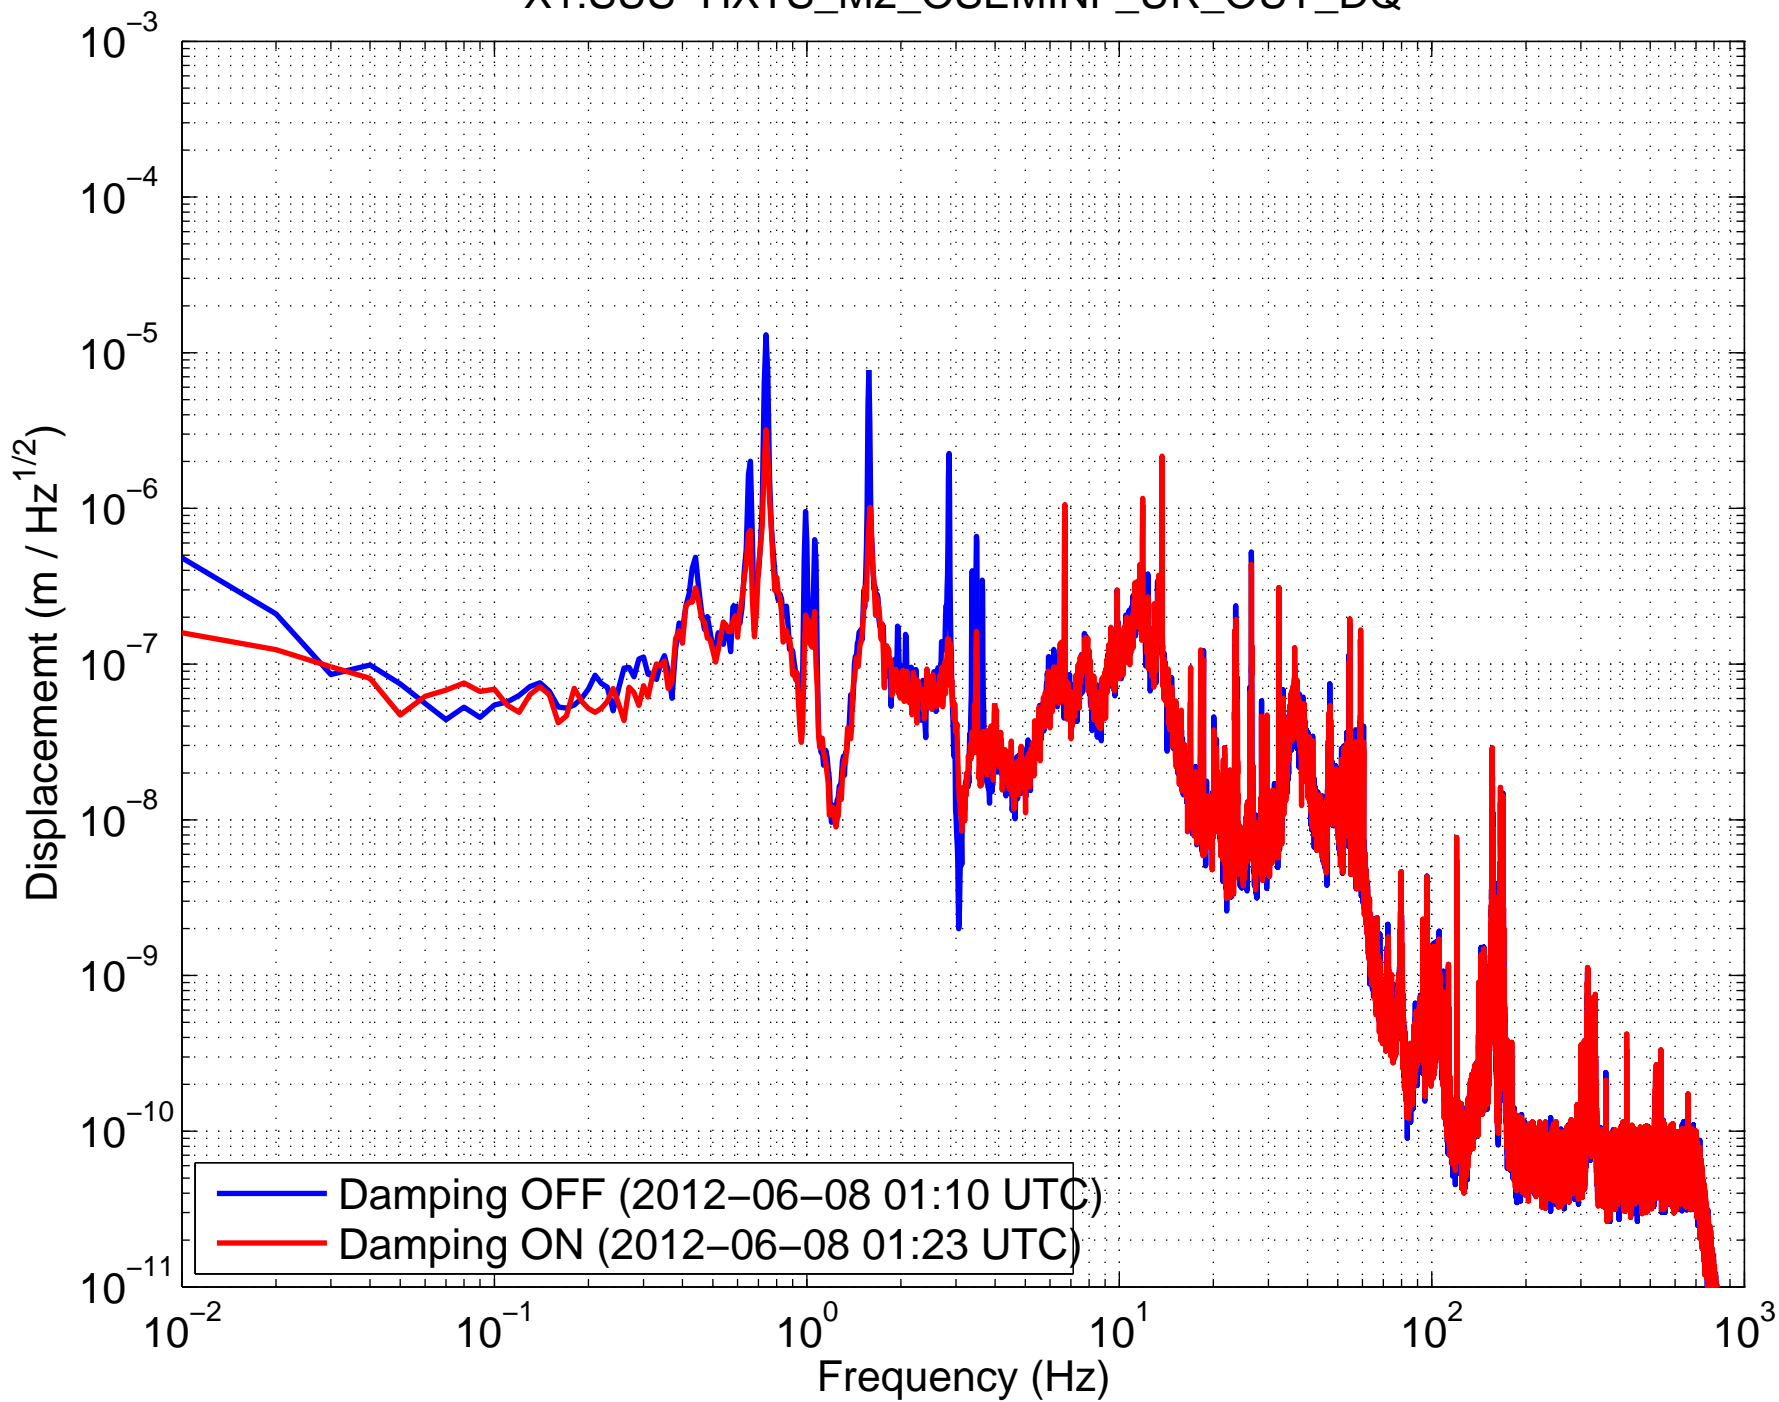

X1SUSPR3 (HLTS) Amplitude Spectral Density
X1:SUS-HXTS_M2_OSEMINF_LL_OUT_DQ

X1SUSPR3 (HLTS) Amplitude Spectral Density
X1:SUS-HXTS_M2_OSEMINF_LR_OUT_DQ

X1SUSPR3 (HLTS) Amplitude Spectral Density
X1:SUS-HXTS_M2_OSEMINF_UL_OUT_DQ

X1SUSPR3 (HLTS) Amplitude Spectral Density
X1:SUS-HXTS_M2_OSEMINF_UR_OUT_DQ

X1SUSPR3 (HLTS) Amplitude Spectral Density

X1:SUS-HXTS_M2_WIT_L_DQ

X1SUSPR3 (HLTS) Amplitude Spectral Density
X1:SUS-HXTS_M2_WIT_P_DQ