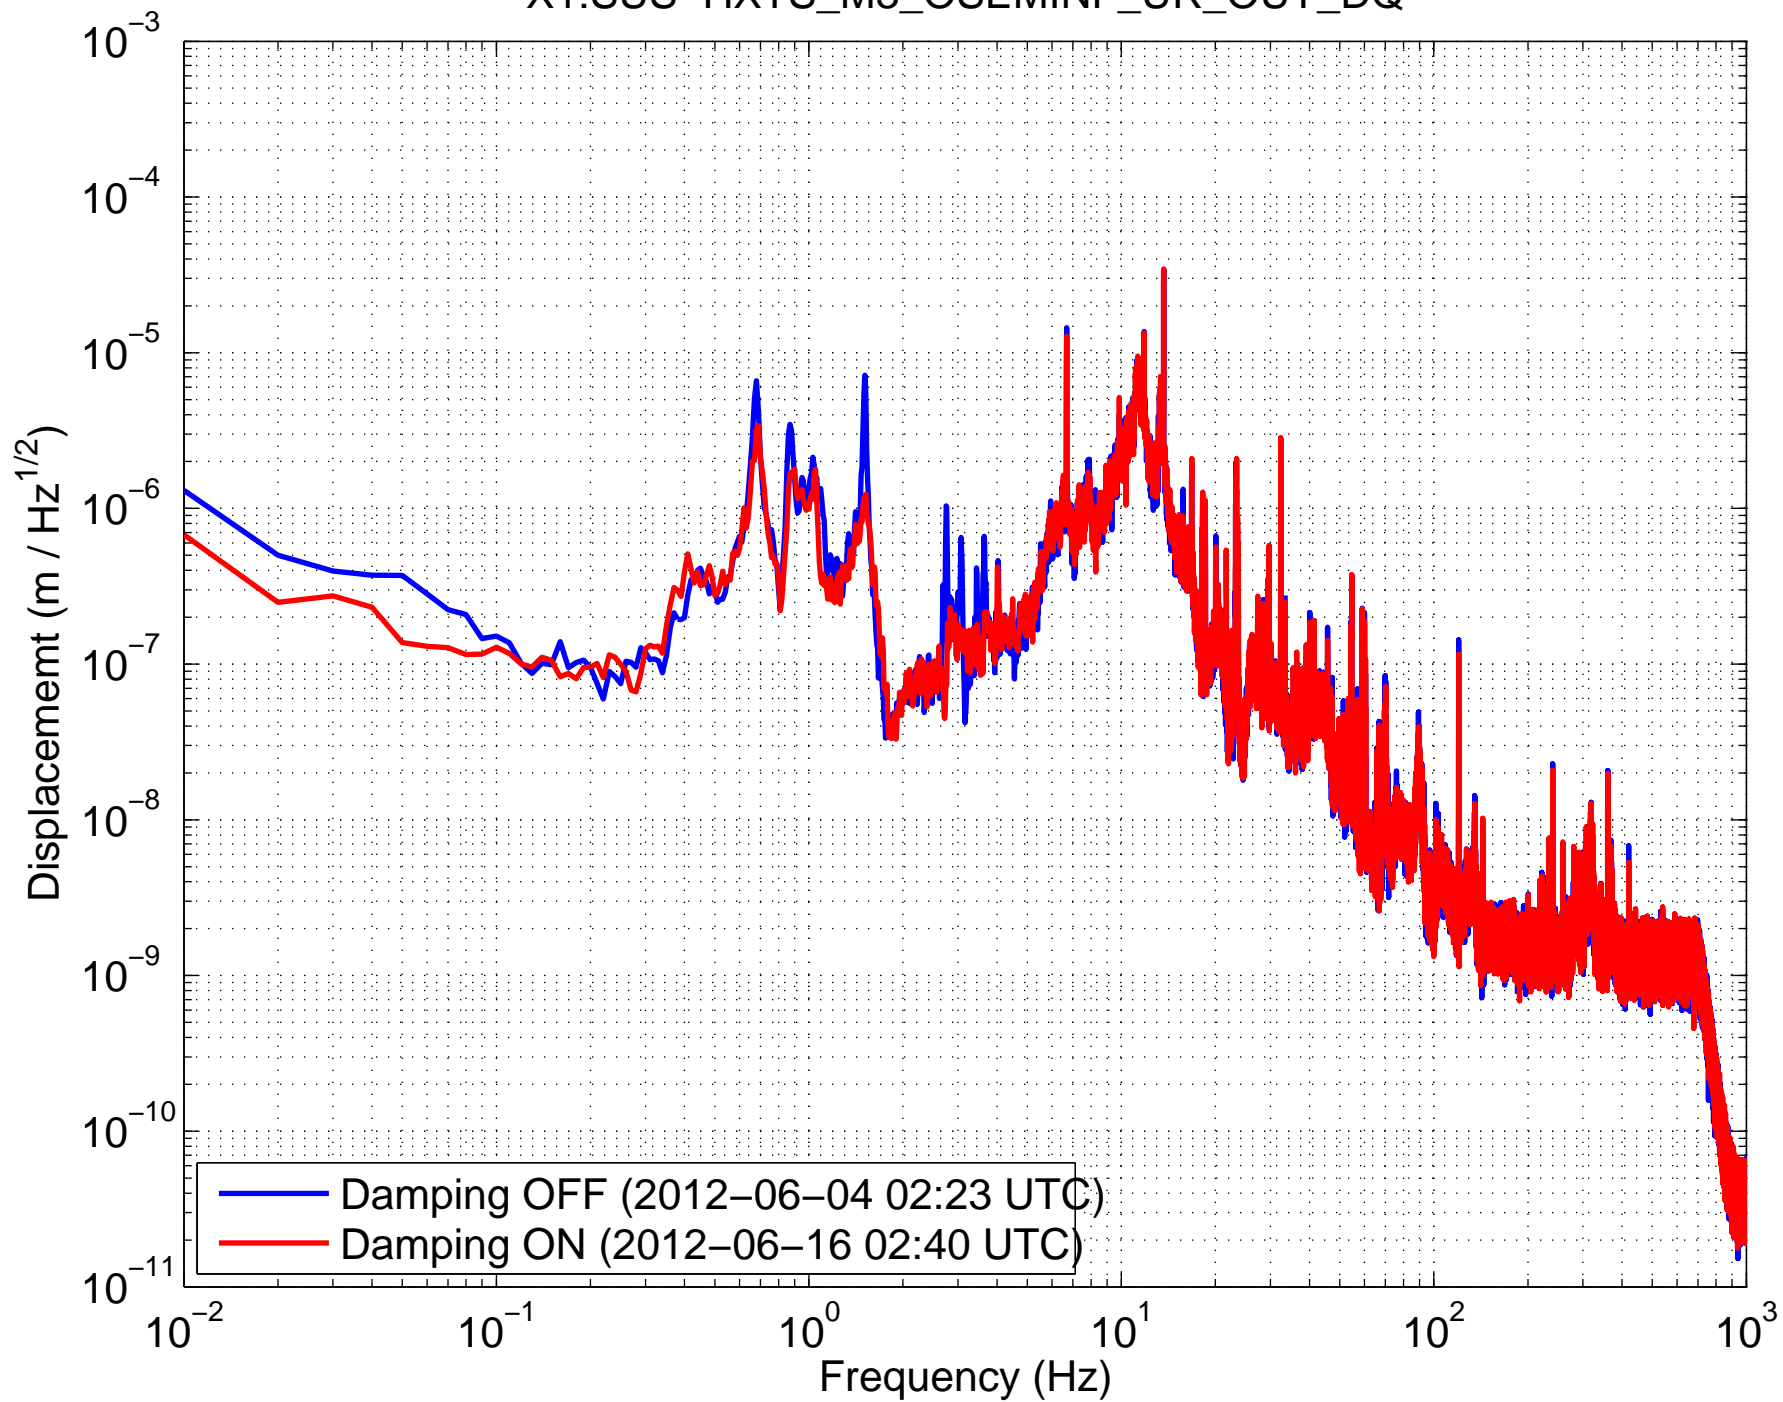

X1SUSMC2 (HSTS) Amplitude Spectral Density
X1:SUS-HXTS_M3_OSEMINF_LL_OUT_DQ

X1SUSMC2 (HSTS) Amplitude Spectral Density
X1:SUS-HXTS_M3_OSEMINF_LR_OUT_DQ

X1SUSMC2 (HSTS) Amplitude Spectral Density
X1:SUS-HXTS_M3_OSEMINF_UL_OUT_DQ

X1SUSMC2 (HSTS) Amplitude Spectral Density
X1:SUS-HXTS_M3_OSEMINF_UR_OUT_DQ

X1SUSMC2 (HSTS) Amplitude Spectral Density

X1:SUS-HXTS_M3_OSEMWIT_L_DQ

X1SUSMC2 (HSTS) Amplitude Spectral Density

X1:SUS-HXTS_M3_OSEMWIT_P_DQ