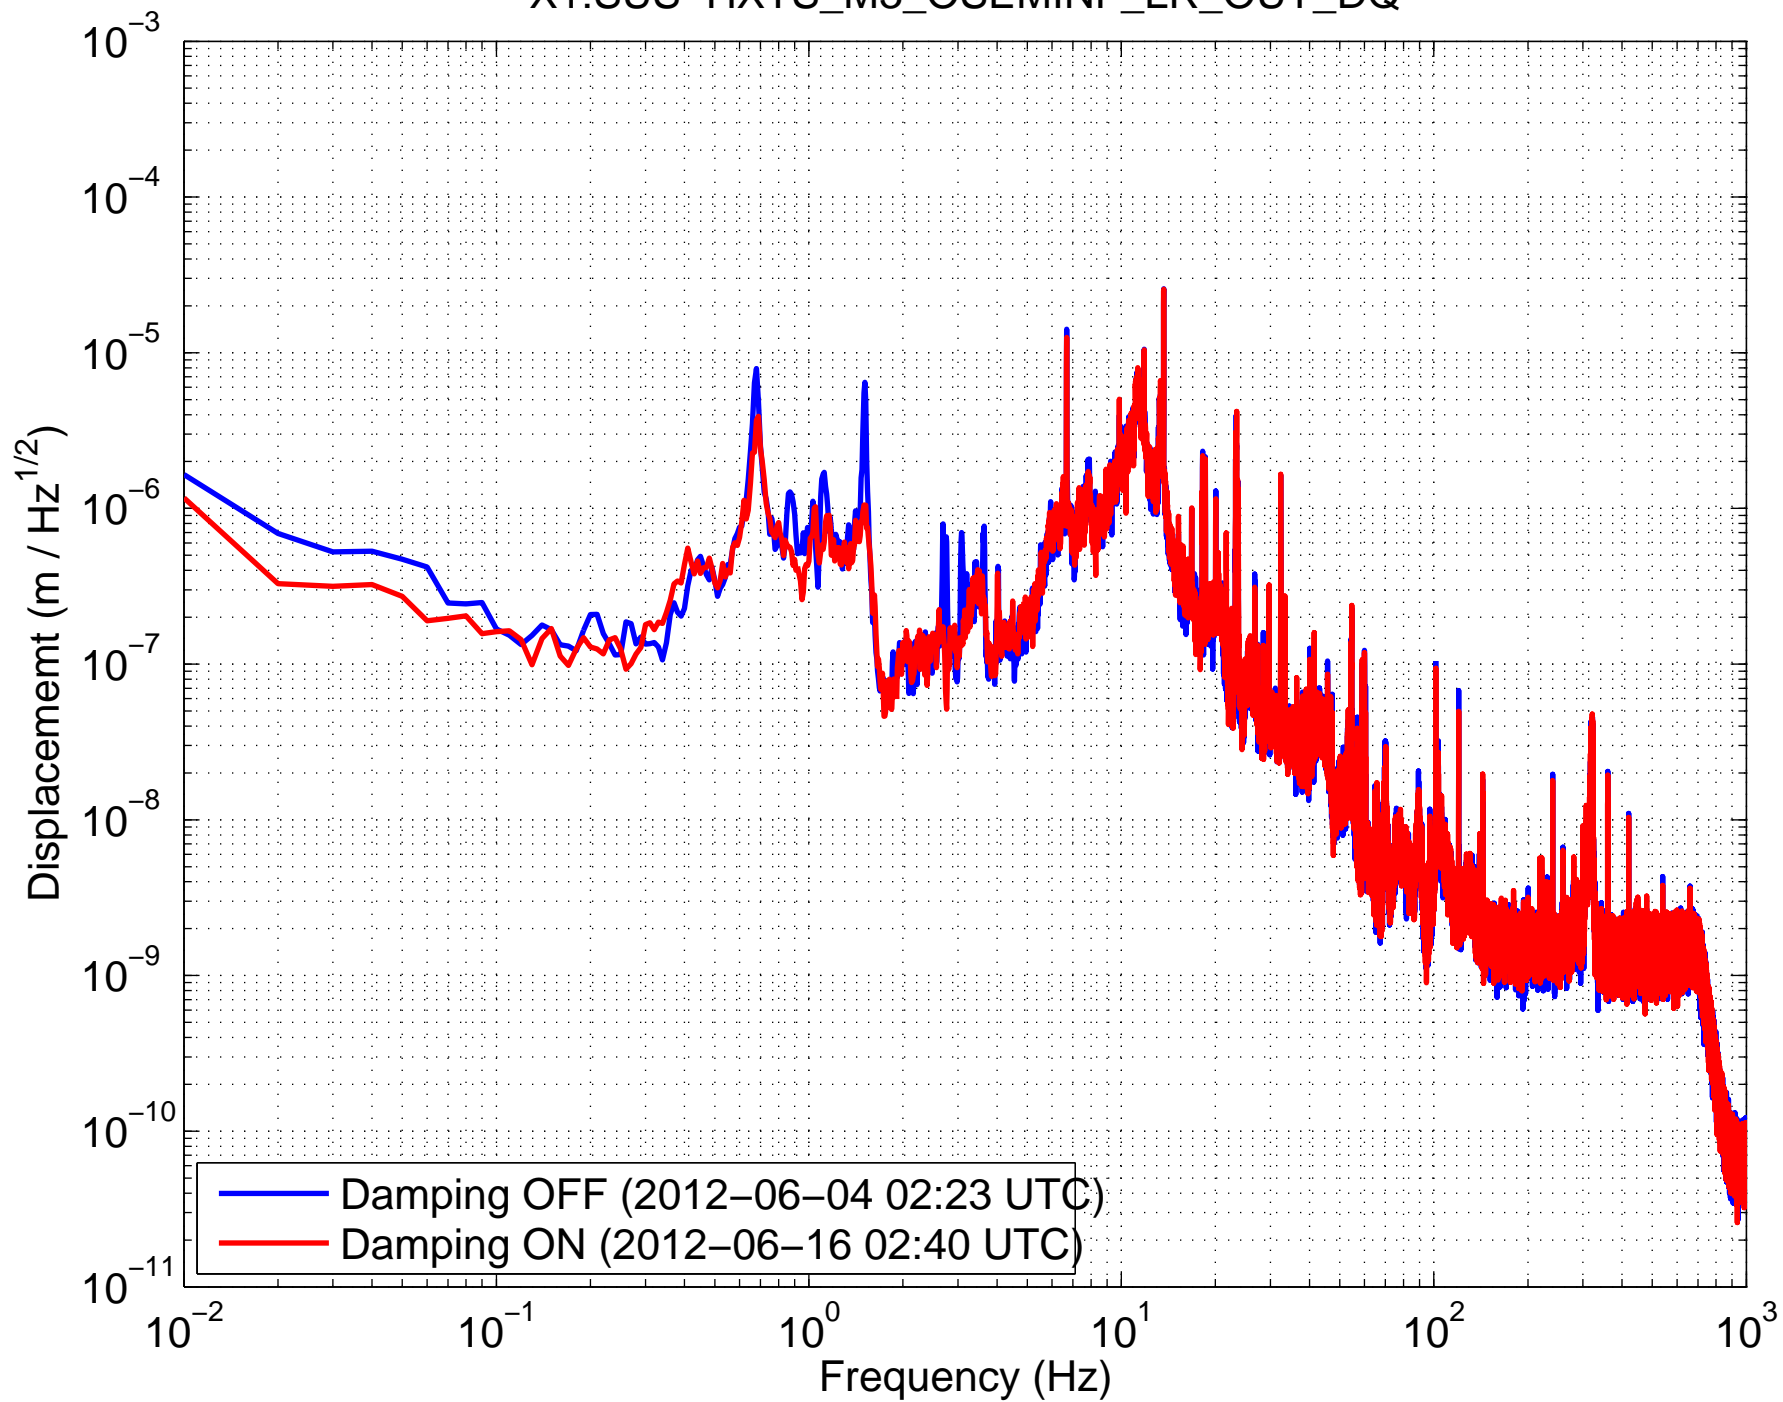

X1SUSMC2 (HSTS) Amplitude Spectral Density
X1:SUS-HXTS_M3_OSEMINF_LL_OUT_DQ

X1SUSMC2 (HSTS) Amplitude Spectral Density
X1:SUS-HXTS_M3_OSEMINF_LR_OUT_DQ

X1SUSMC2 (HSTS) Amplitude Spectral Density
X1:SUS-HXTS_M3_OSEMINF_UL_OUT_DQ

X1SUSMC2 (HSTS) Amplitude Spectral Density
X1:SUS-HXTS_M3_OSEMINF_UR_OUT_DQ

X1SUSMC2 (HSTS) Amplitude Spectral Density

X1:SUS-HXTS_M3_OSEMWIT_L_DQ

X1SUSMC2 (HSTS) Amplitude Spectral Density

X1:SUS-HXTS_M3_OSEMWIT_P_DQ