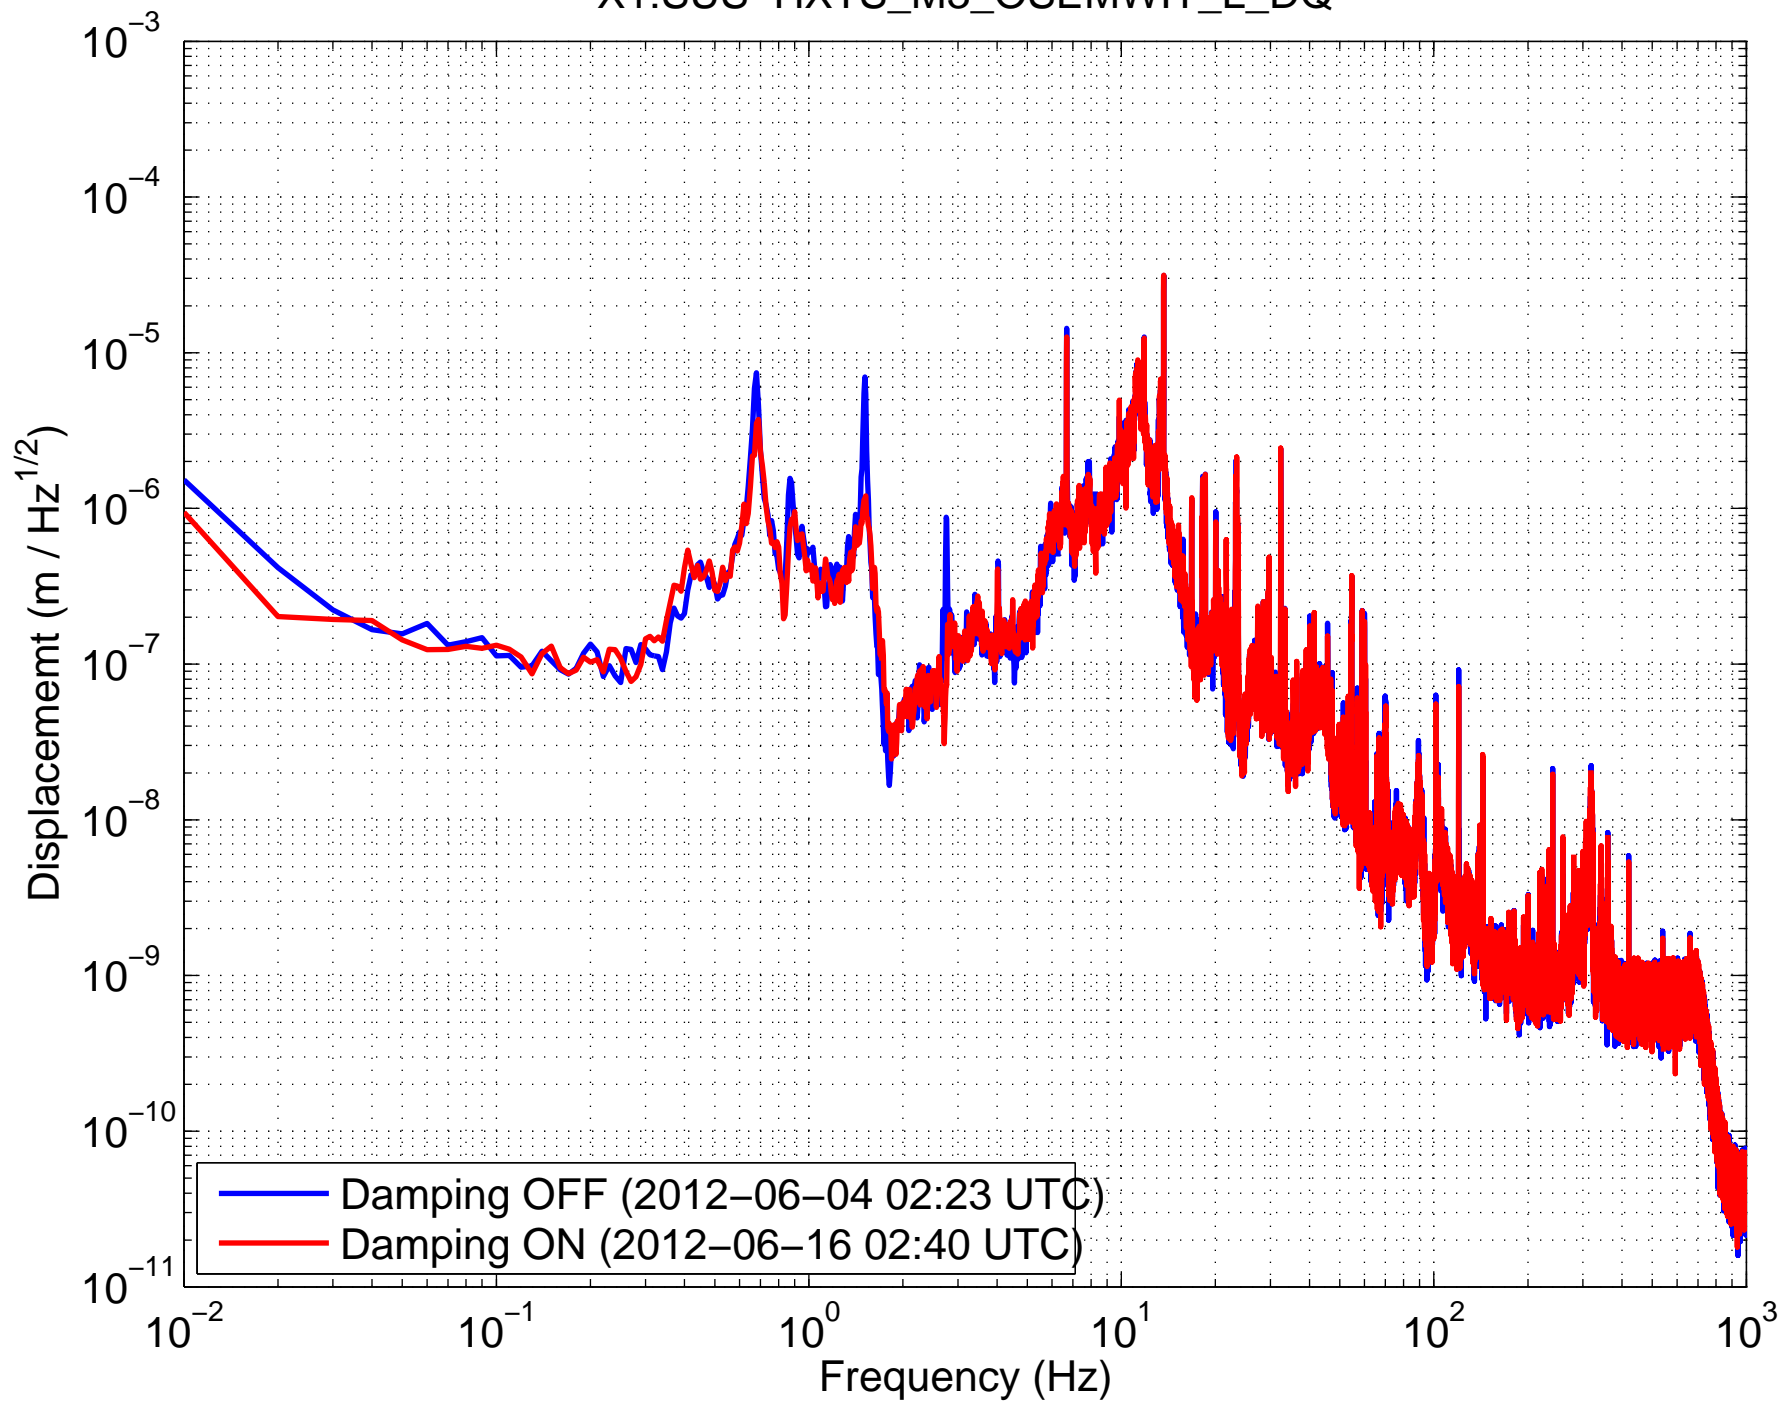

X1SUSMC2 (HSTS) Amplitude Spectral Density
X1:SUS-HXTS_M3_OSEMINF_LL_OUT_DQ

X1SUSMC2 (HSTS) Amplitude Spectral Density
X1:SUS-HXTS_M3_OSEMINF_LR_OUT_DQ

X1SUSMC2 (HSTS) Amplitude Spectral Density
X1:SUS-HXTS_M3_OSEMINF_UL_OUT_DQ

X1SUSMC2 (HSTS) Amplitude Spectral Density
X1:SUS-HXTS_M3_OSEMINF_UR_OUT_DQ

X1SUSMC2 (HSTS) Amplitude Spectral Density

X1:SUS-HXTS_M3_OSEMWIT_L_DQ

X1SUSMC2 (HSTS) Amplitude Spectral Density

X1:SUS-HXTS_M3_OSEMWIT_P_DQ