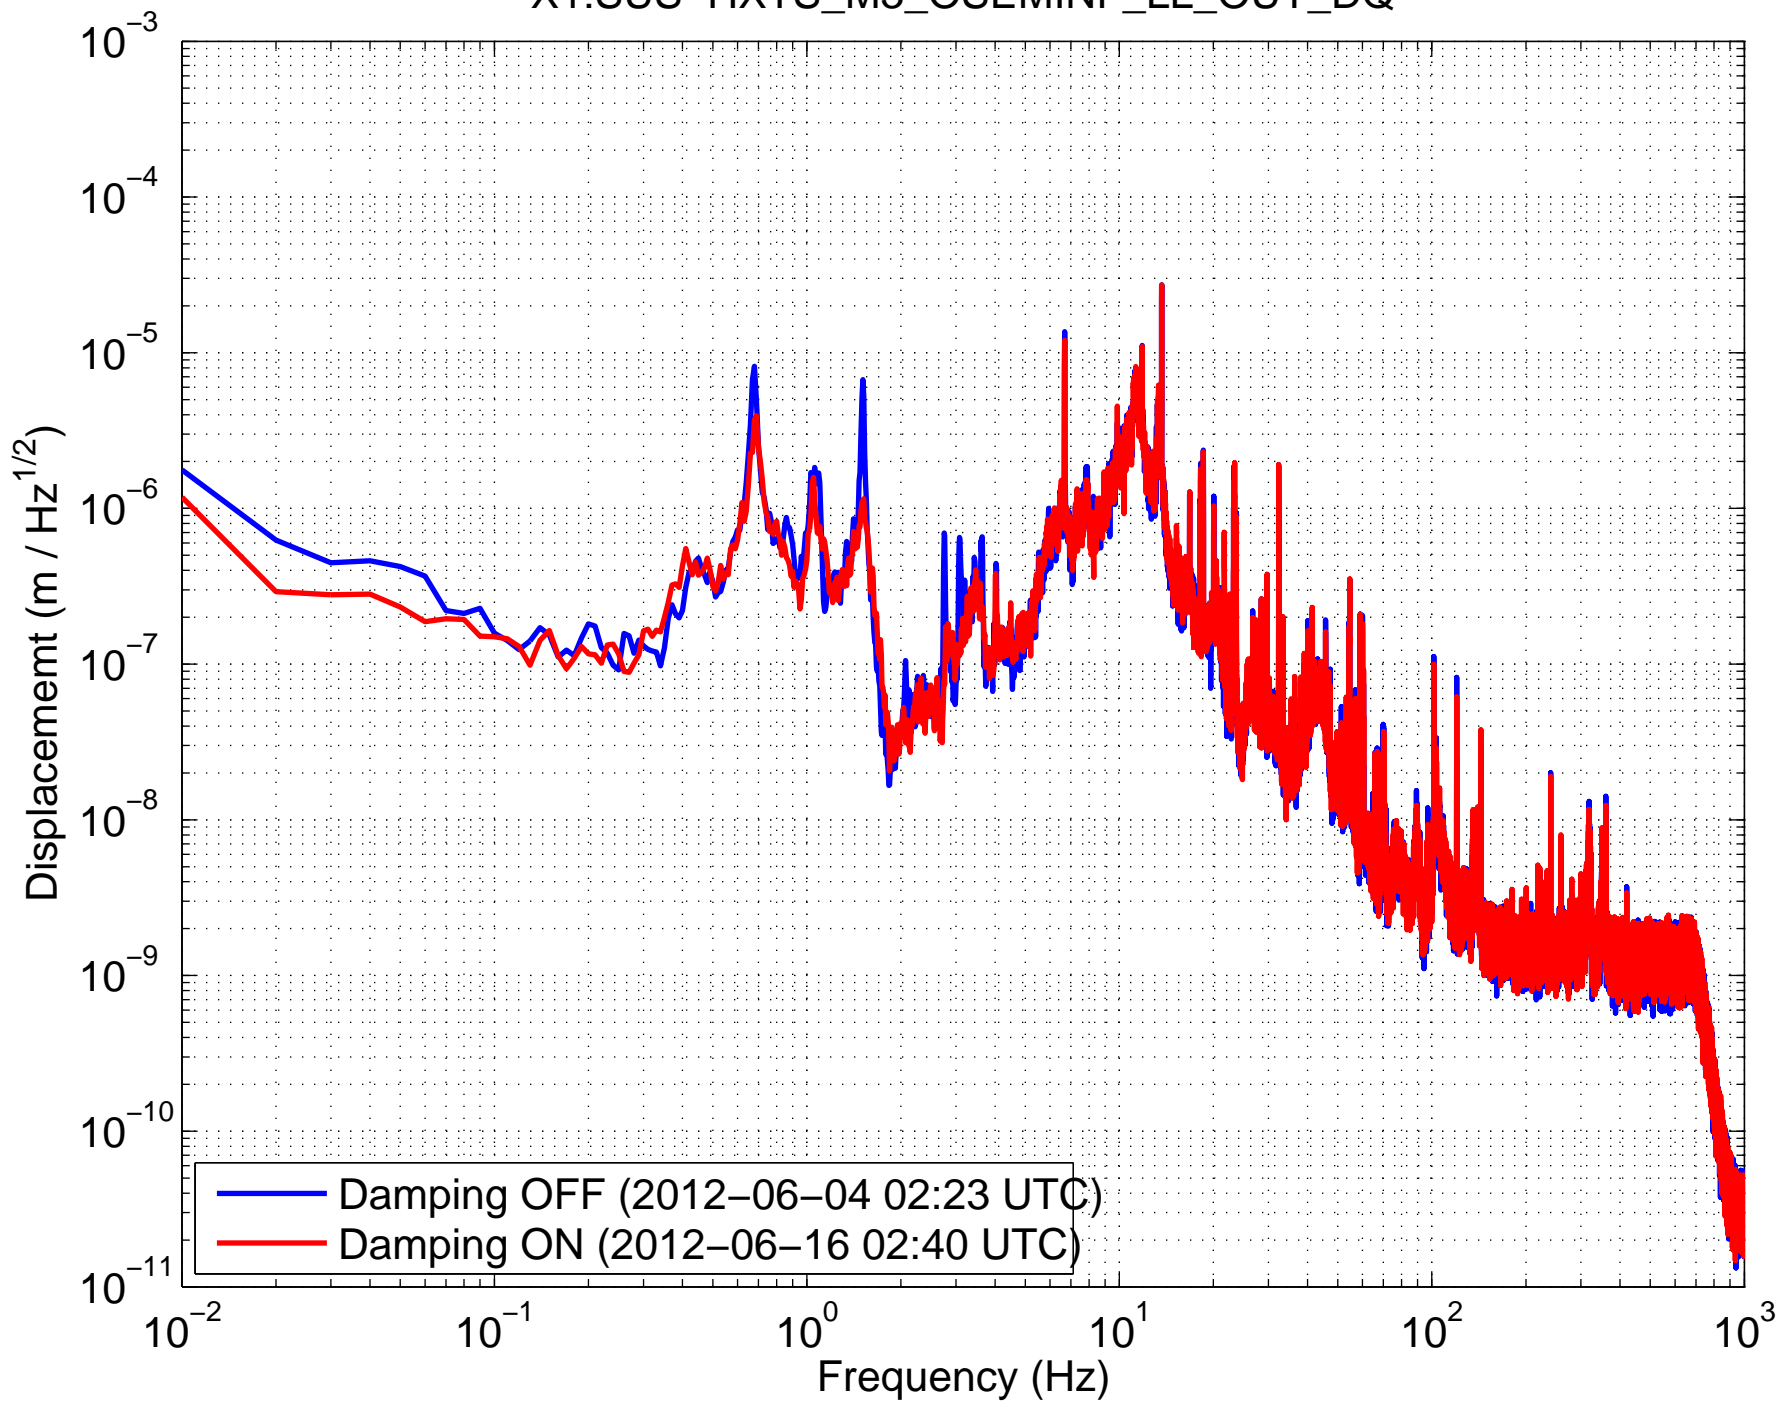

X1SUSMC2 (HSTS) Amplitude Spectral Density
X1:SUS-HXTS_M3_OSEMINF_LL_OUT_DQ

X1SUSMC2 (HSTS) Amplitude Spectral Density
X1:SUS-HXTS_M3_OSEMINF_LR_OUT_DQ

X1SUSMC2 (HSTS) Amplitude Spectral Density
X1:SUS-HXTS_M3_OSEMINF_UL_OUT_DQ

X1SUSMC2 (HSTS) Amplitude Spectral Density
X1:SUS-HXTS_M3_OSEMINF_UR_OUT_DQ

X1SUSMC2 (HSTS) Amplitude Spectral Density

X1:SUS-HXTS_M3_OSEMWIT_L_DQ

X1SUSMC2 (HSTS) Amplitude Spectral Density

X1:SUS-HXTS_M3_OSEMWIT_P_DQ