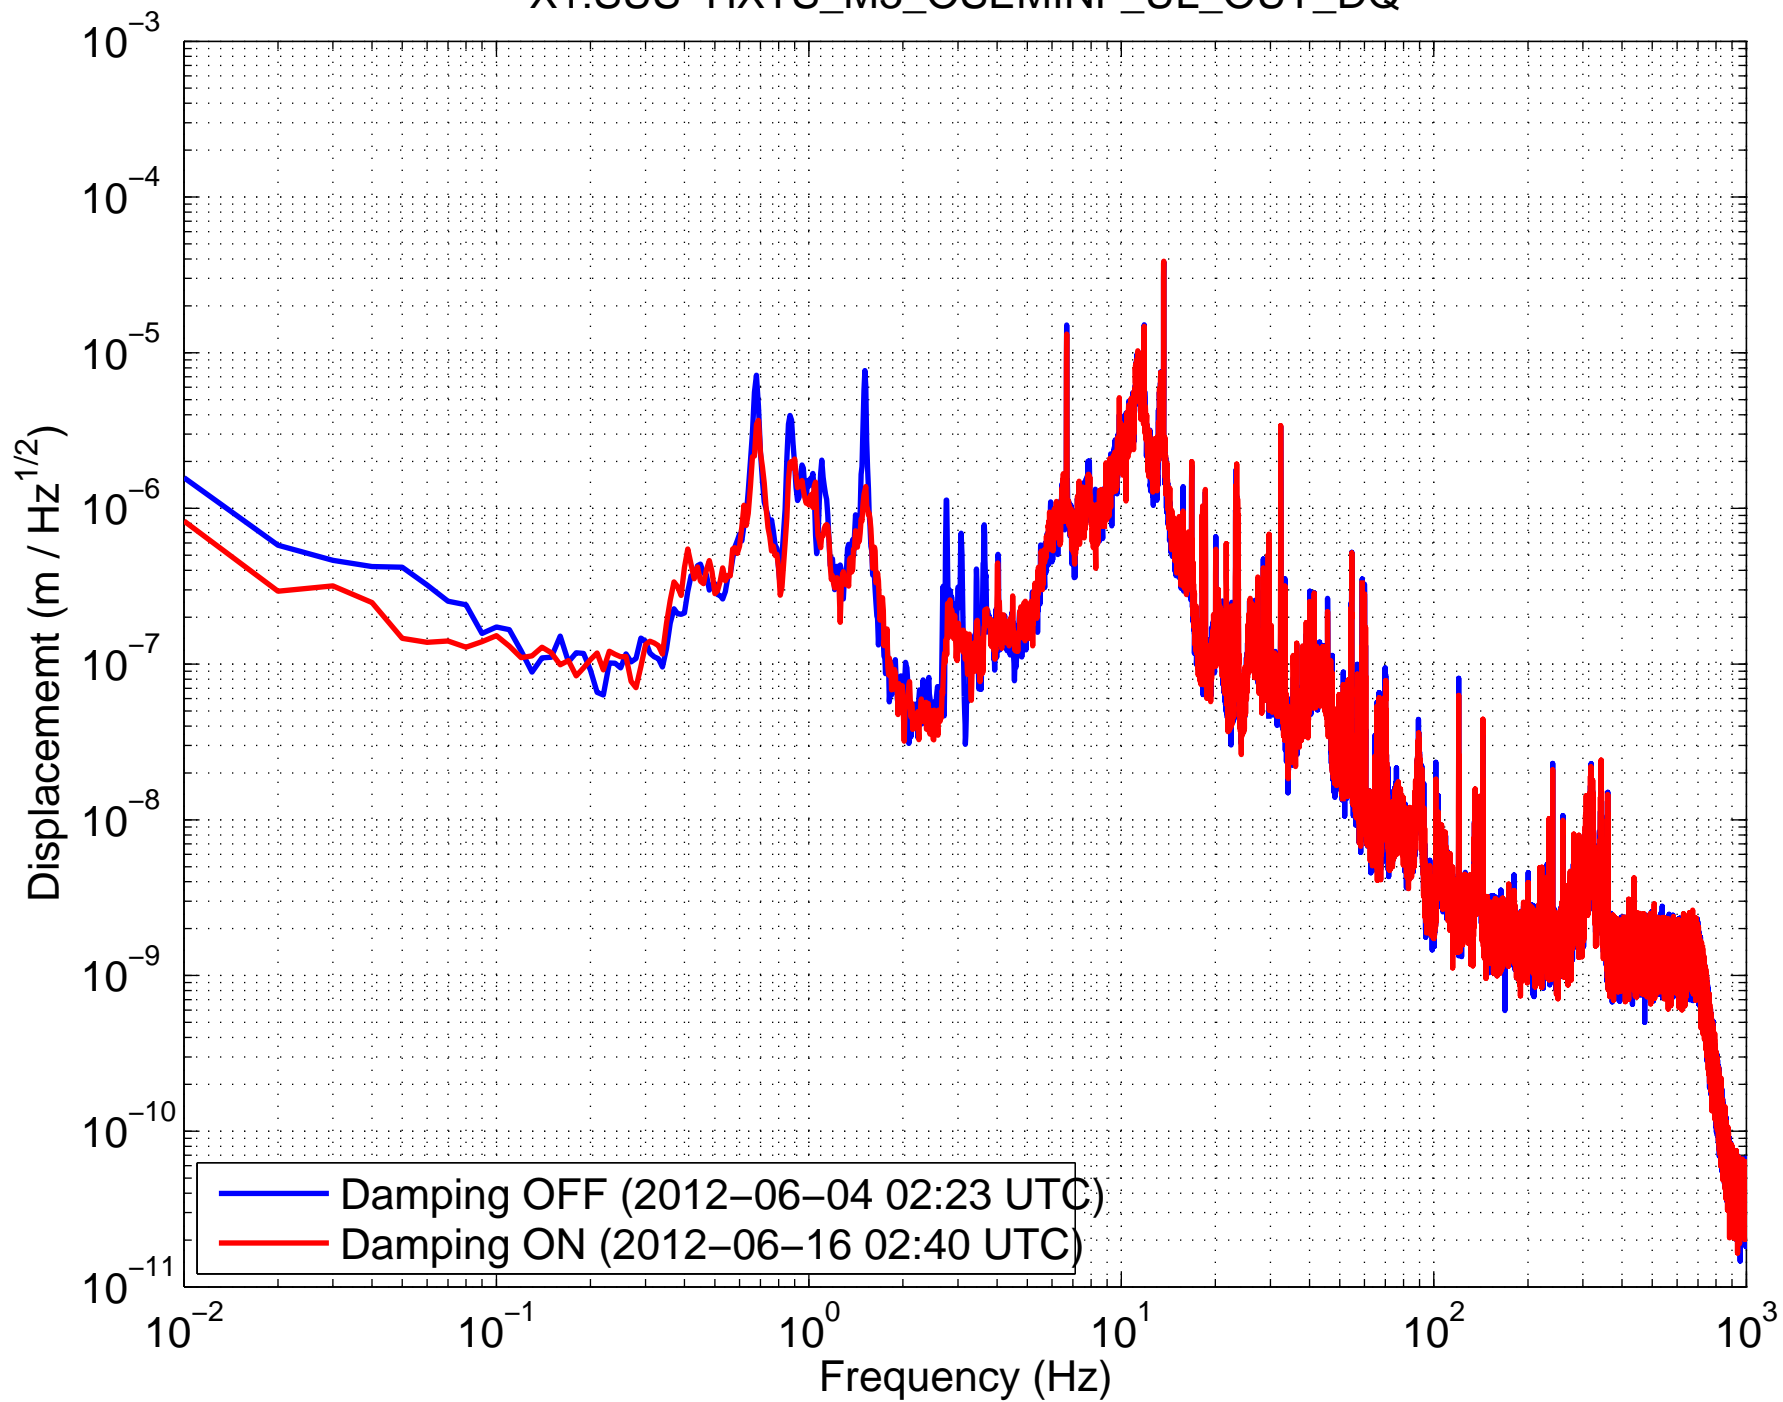

X1SUSMC2 (HSTS) Amplitude Spectral Density
X1:SUS-HXTS_M3_OSEMINF_LL_OUT_DQ

X1SUSMC2 (HSTS) Amplitude Spectral Density
X1:SUS-HXTS_M3_OSEMINF_LR_OUT_DQ

X1SUSMC2 (HSTS) Amplitude Spectral Density
X1:SUS-HXTS_M3_OSEMINF_UL_OUT_DQ

X1SUSMC2 (HSTS) Amplitude Spectral Density
X1:SUS-HXTS_M3_OSEMINF_UR_OUT_DQ

X1SUSMC2 (HSTS) Amplitude Spectral Density

X1:SUS-HXTS_M3_OSEMWIT_L_DQ

X1SUSMC2 (HSTS) Amplitude Spectral Density

X1:SUS-HXTS_M3_OSEMWIT_P_DQ