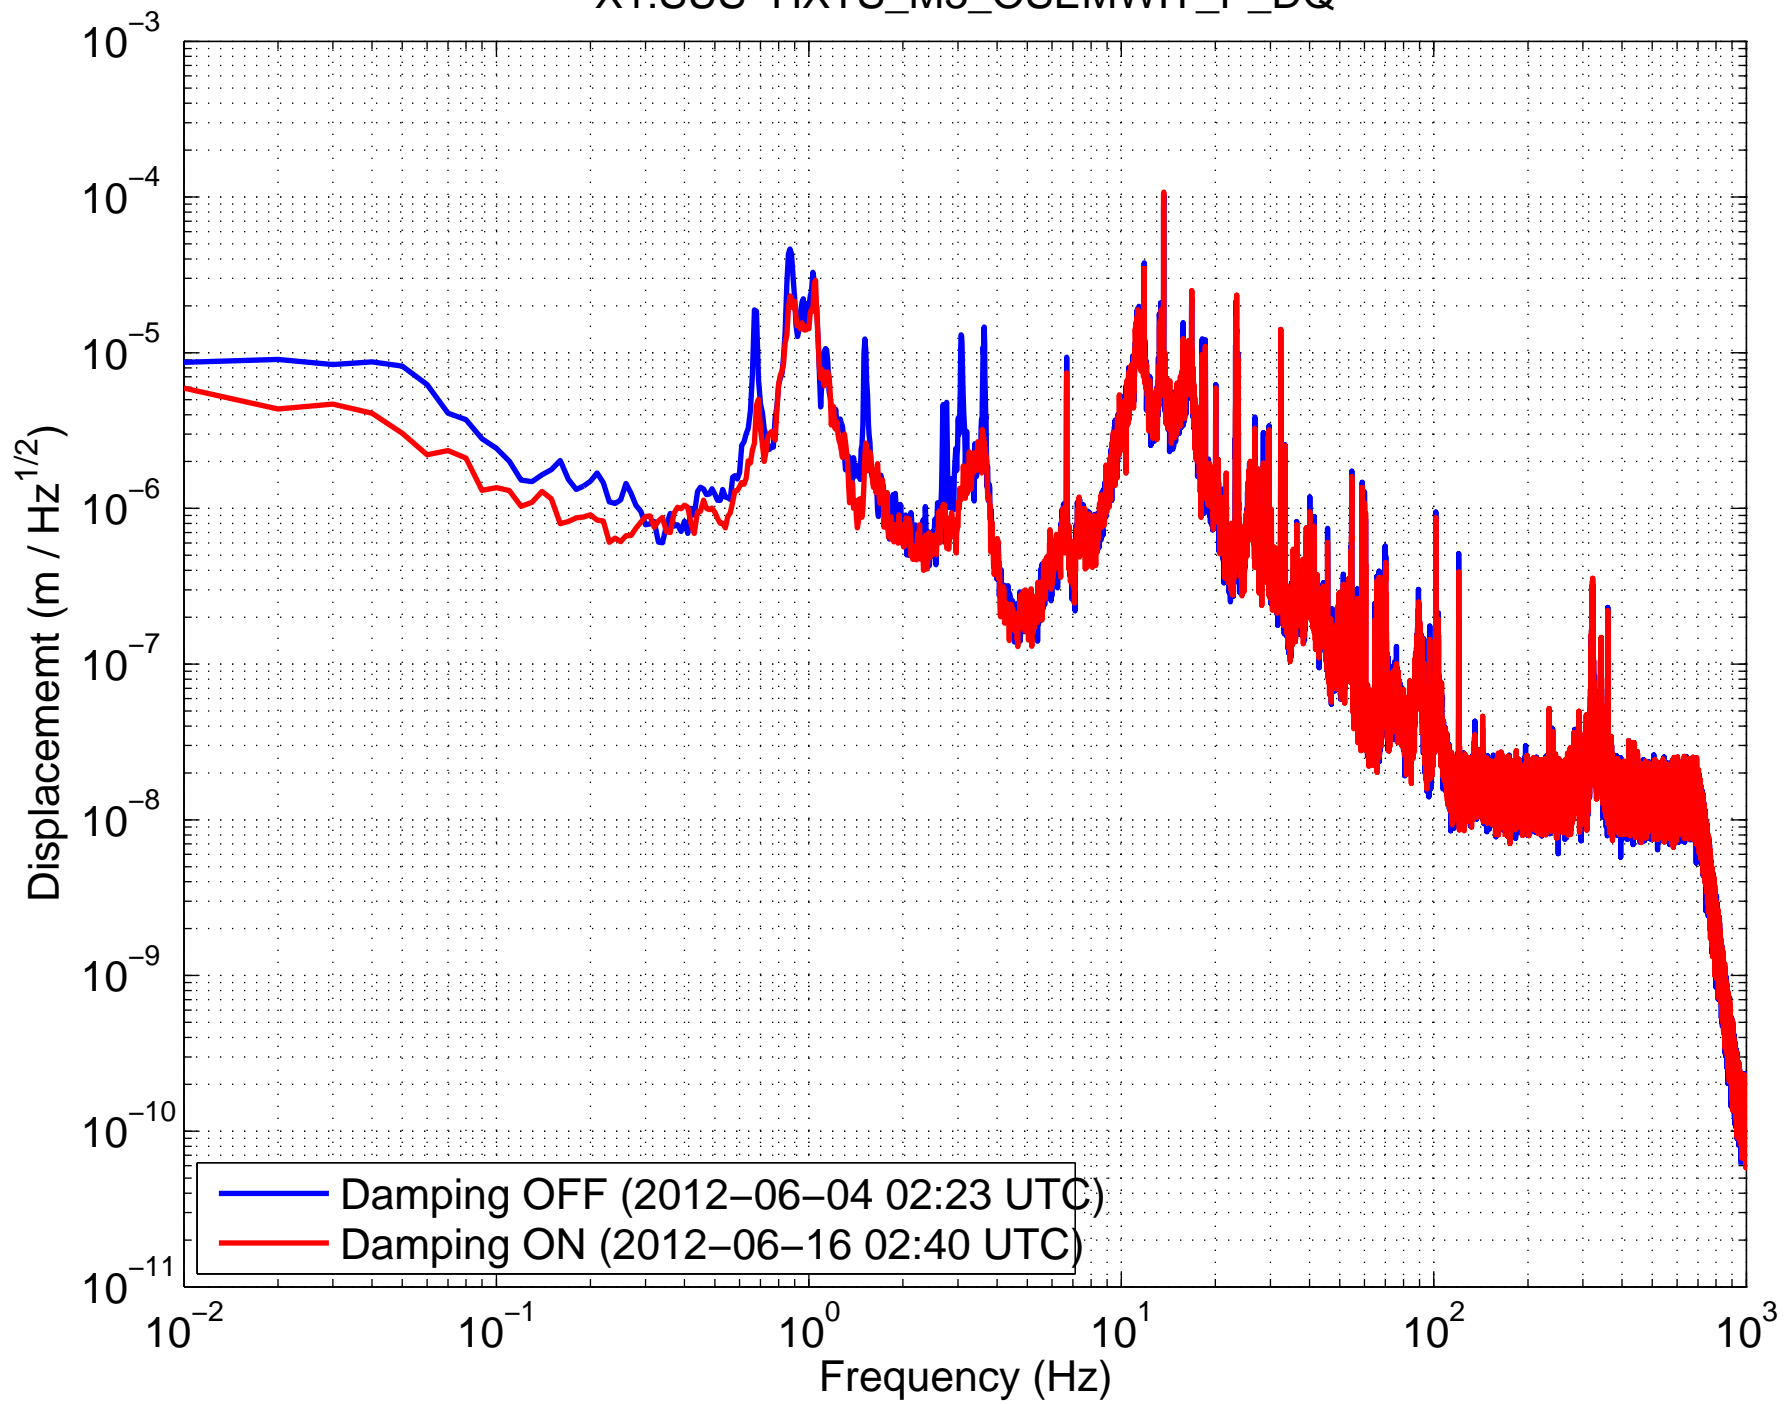

X1SUSMC2 (HSTS) Amplitude Spectral Density
X1:SUS-HXTS_M3_OSEMINF_UR_OUT_DQ

X1SUSMC2 (HSTS) Amplitude Spectral Density

X1:SUS-HXTS_M3_OSEMWIT_L_DQ

X1SUSMC2 (HSTS) Amplitude Spectral Density

X1:SUS-HXTS_M3_OSEMWIT_P_DQ