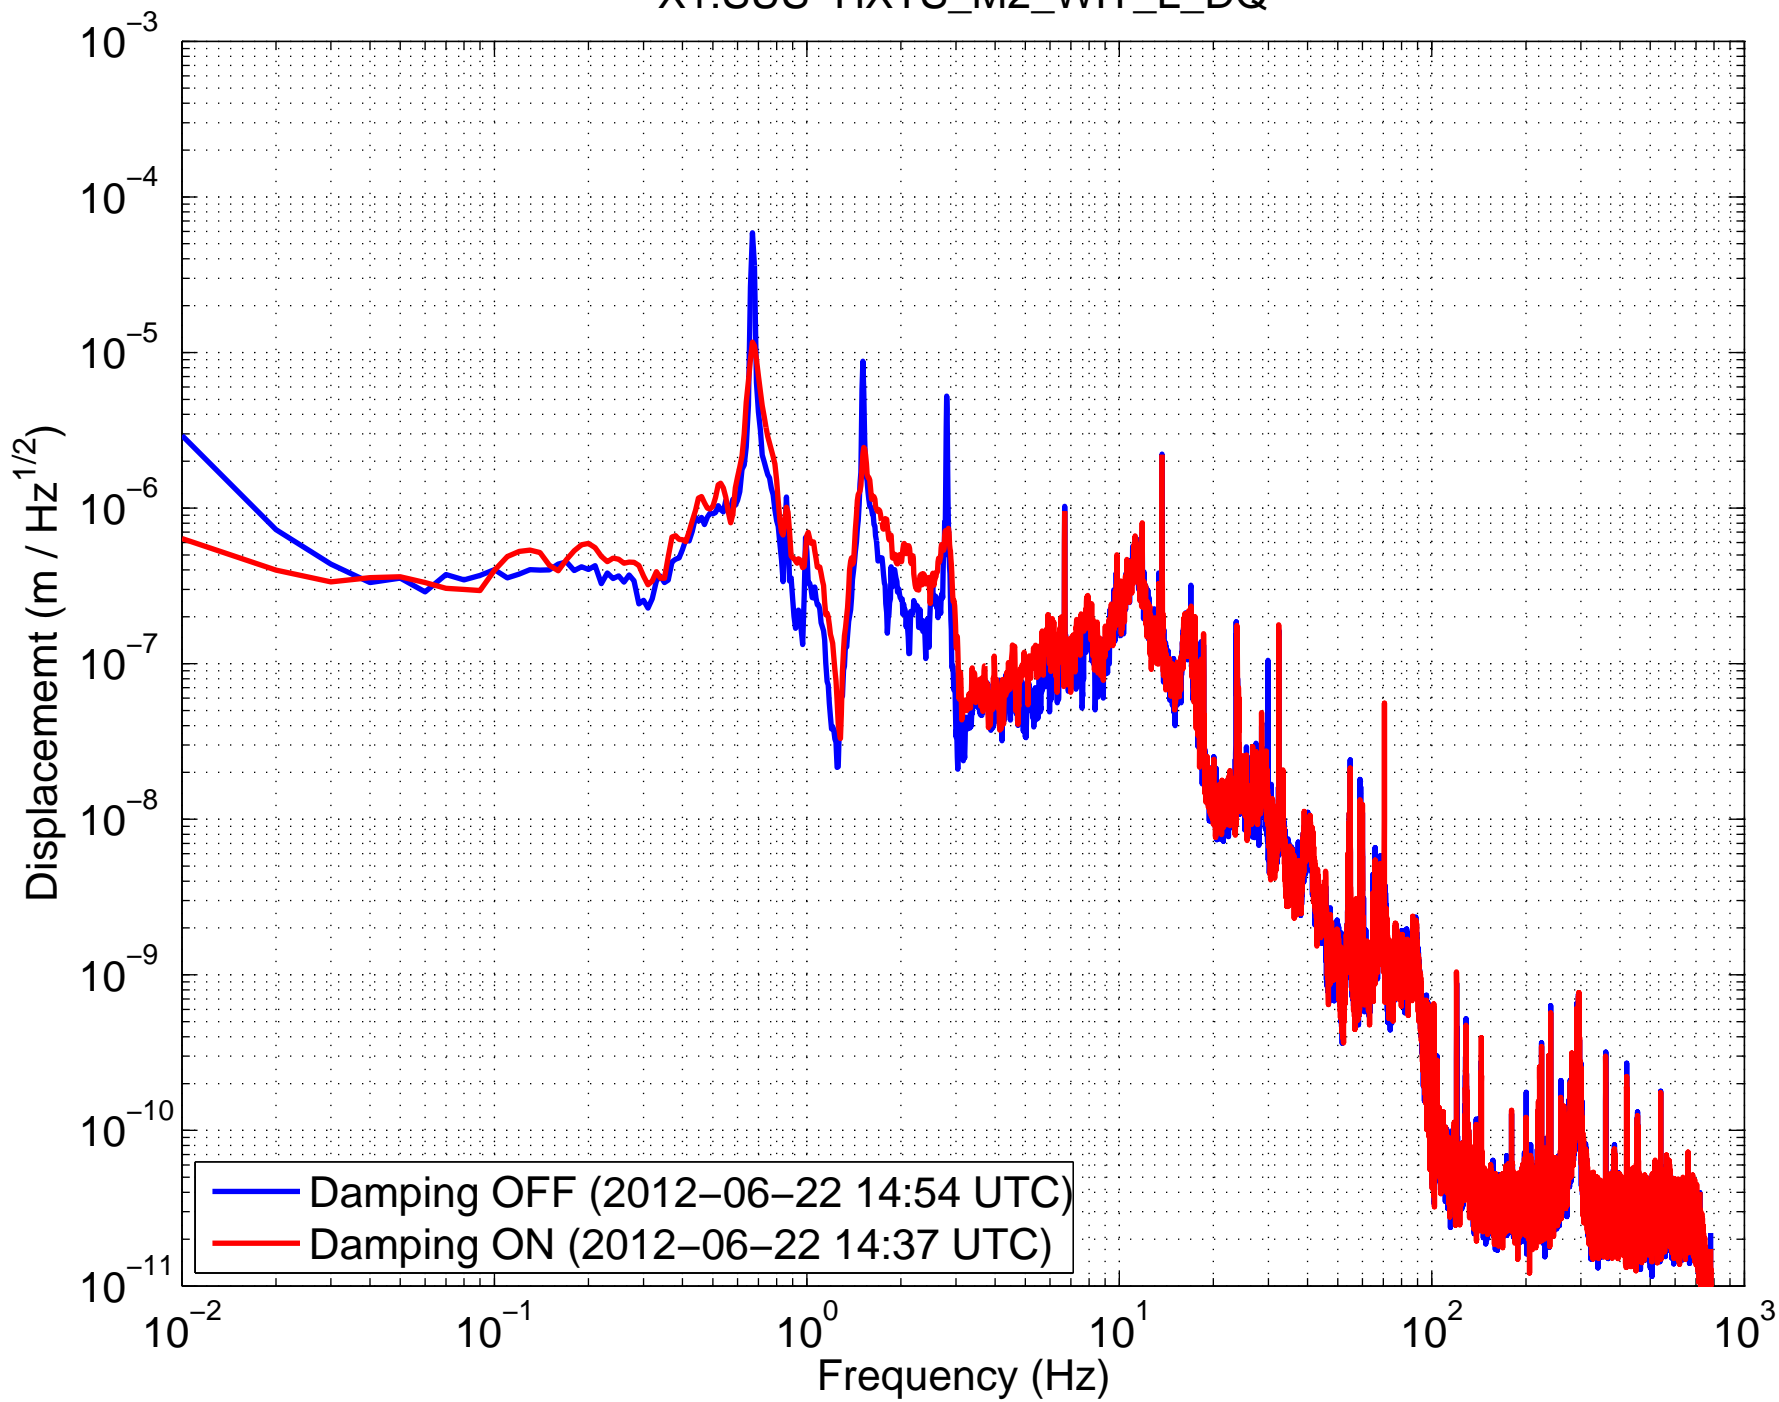

X1SUSPR2 (HSTS) Amplitude Spectral Density
X1:SUS-HXTS_M2_OSEMINF_LL_OUT_DQ

X1SUSPR2 (HSTS) Amplitude Spectral Density
X1:SUS-HXTS_M2_OSEMINF_LR_OUT_DQ

X1SUSPR2 (HSTS) Amplitude Spectral Density
X1:SUS-HXTS_M2_OSEMINF_UL_OUT_DQ

X1SUSPR2 (HSTS) Amplitude Spectral Density
X1:SUS-HXTS_M2_OSEMINF_UR_OUT_DQ

X1SUSPR2 (HSTS) Amplitude Spectral Density
X1:SUS-HXTS_M2_WIT_L_DQ

X1SUSPR2 (HSTS) Amplitude Spectral Density

X1:SUS-HXTS_M2_WIT_P_DQ