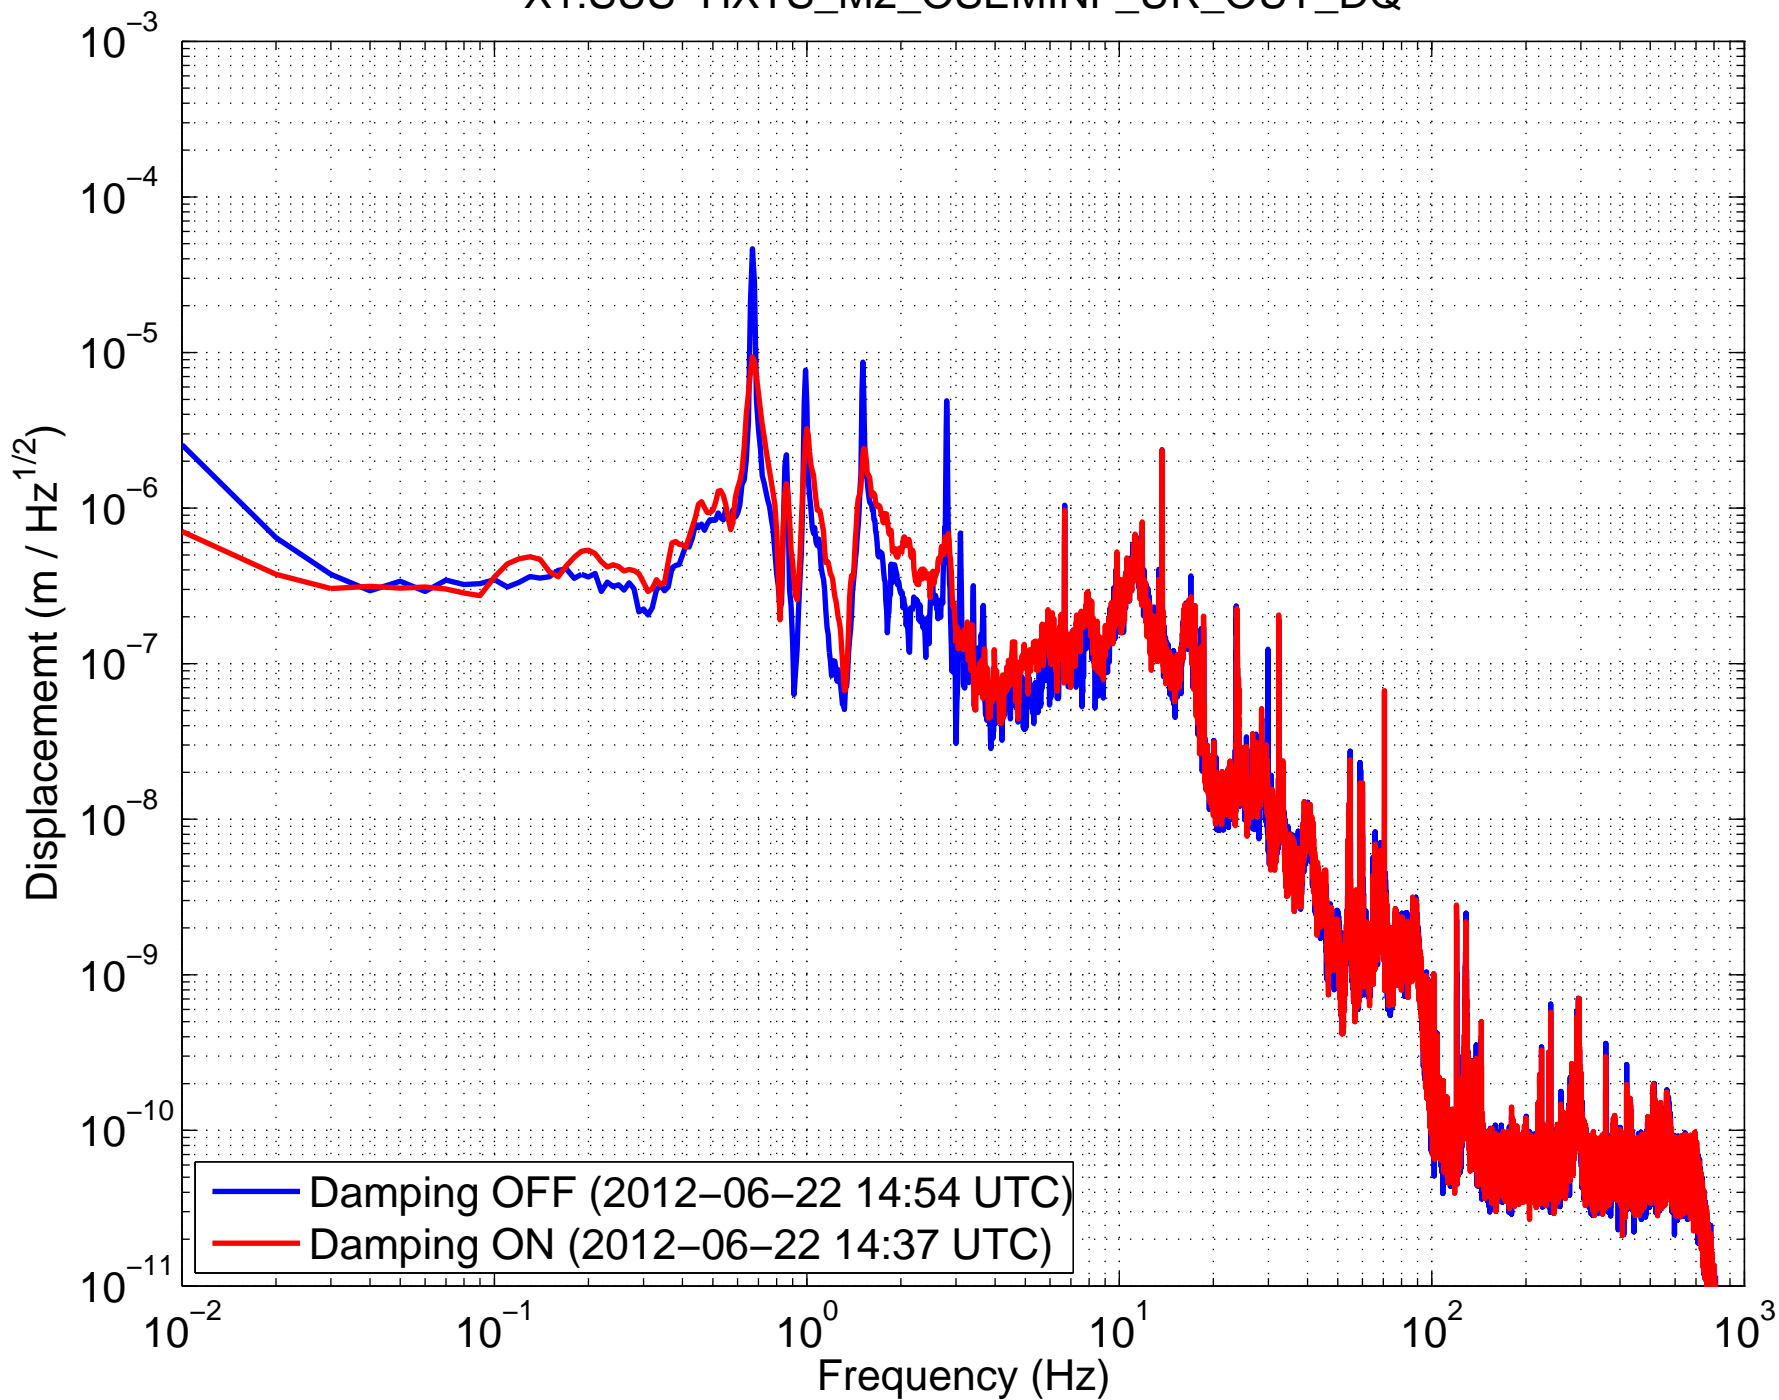

X1SUSPR2 (HSTS) Amplitude Spectral Density
X1:SUS-HXTS_M2_OSEMINF_LL_OUT_DQ

X1SUSPR2 (HSTS) Amplitude Spectral Density
X1:SUS-HXTS_M2_OSEMINF_LR_OUT_DQ

X1SUSPR2 (HSTS) Amplitude Spectral Density
X1:SUS-HXTS_M2_OSEMINF_UL_OUT_DQ

X1SUSPR2 (HSTS) Amplitude Spectral Density
X1:SUS-HXTS_M2_OSEMINF_UR_OUT_DQ

X1SUSPR2 (HSTS) Amplitude Spectral Density
X1:SUS-HXTS_M2_WIT_L_DQ

X1SUSPR2 (HSTS) Amplitude Spectral Density

X1:SUS-HXTS_M2_WIT_P_DQ