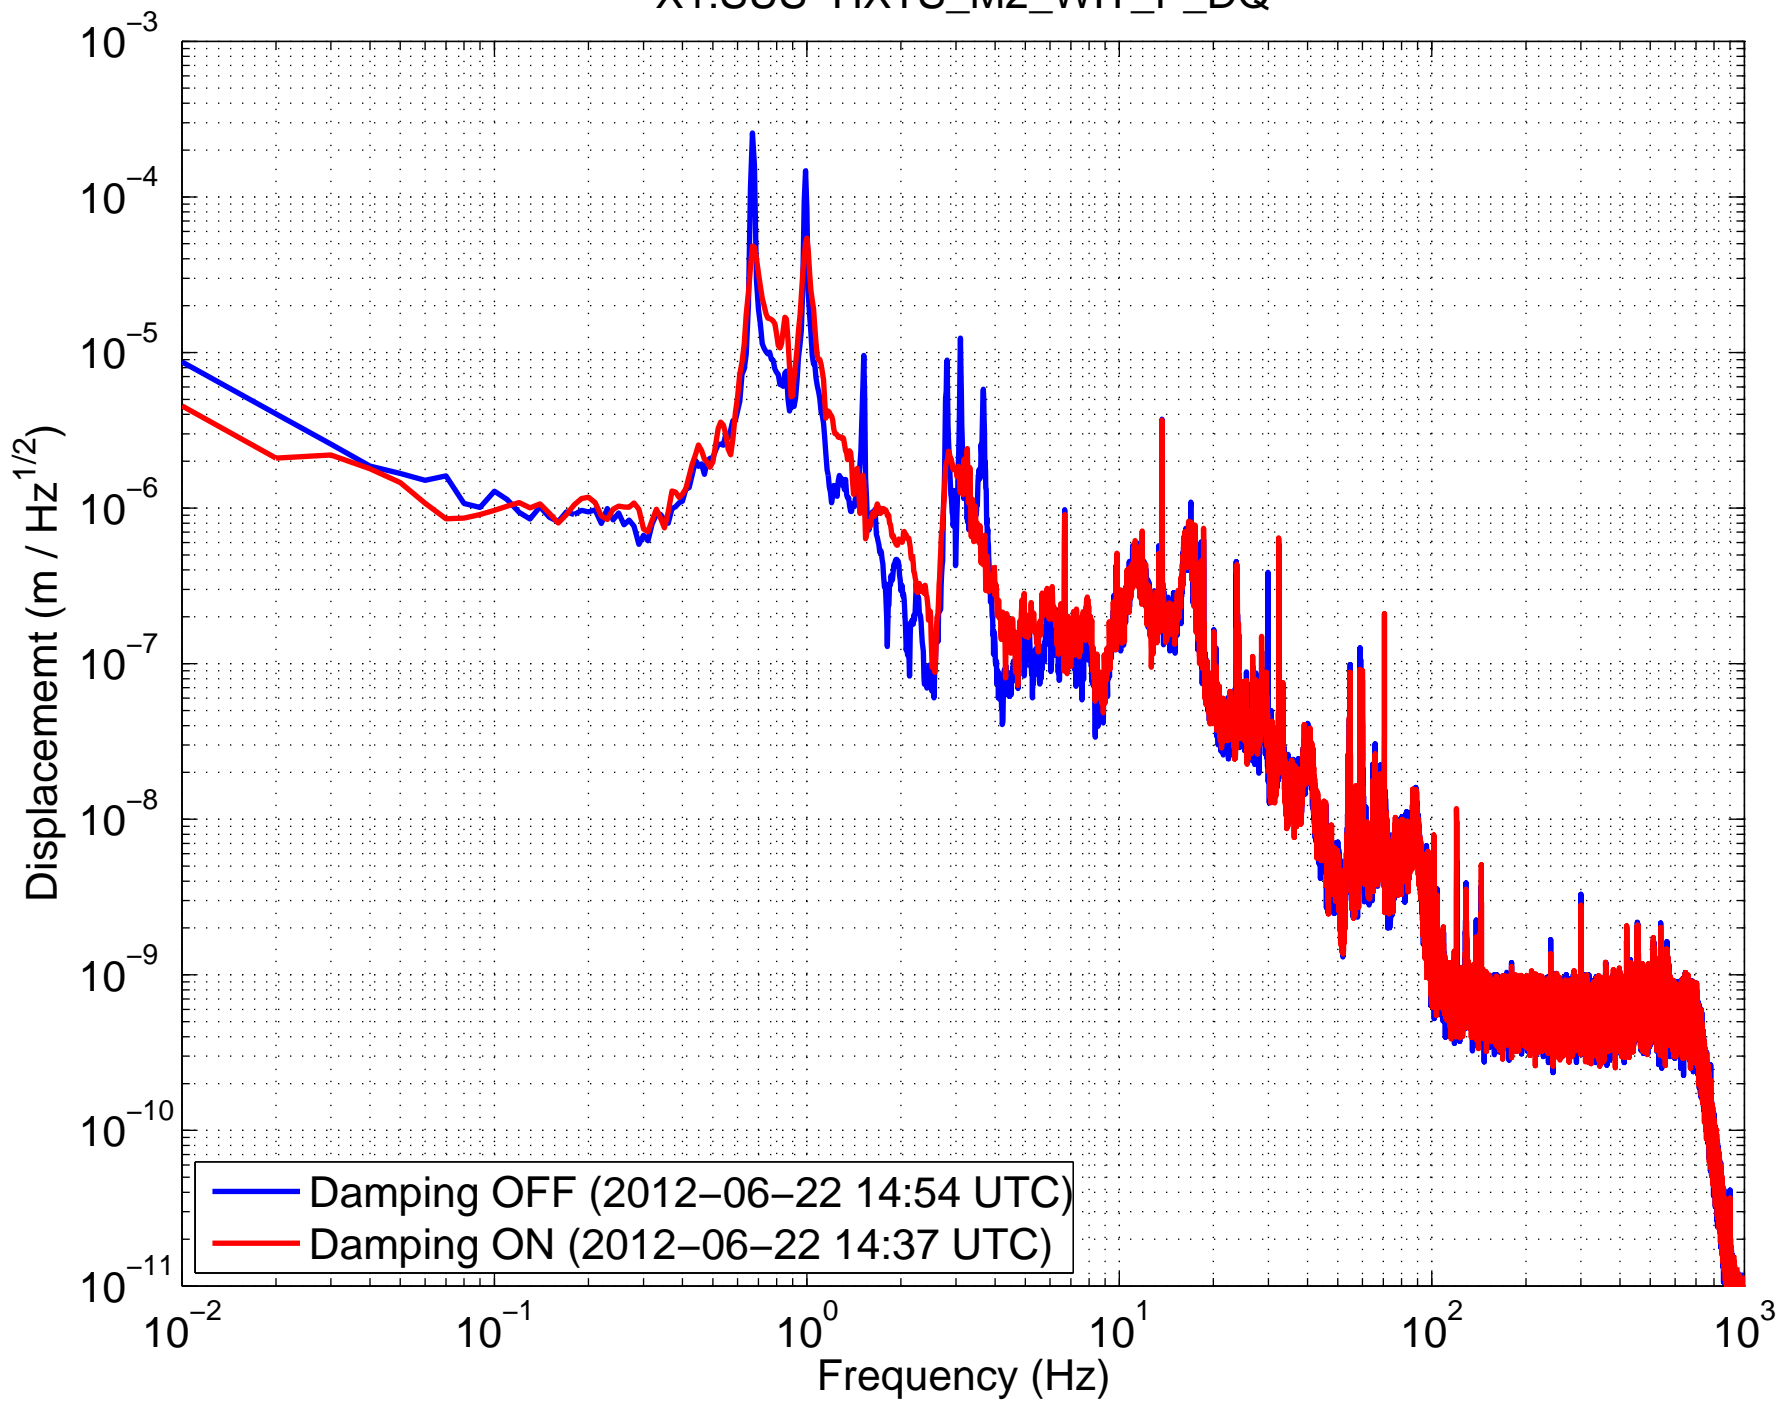

X1SUSPR2 (HSTS) Amplitude Spectral Density
X1:SUS-HXTS_M2_OSEMINF_UR_OUT_DQ

X1SUSPR2 (HSTS) Amplitude Spectral Density
X1:SUS-HXTS_M2_WIT_L_DQ

X1SUSPR2 (HSTS) Amplitude Spectral Density

X1:SUS-HXTS_M2_WIT_P_DQ

X1SUSPR2 (HSTS) Amplitude Spectral Density
X1:SUS-HXTS_M2_WIT_Y_DQ