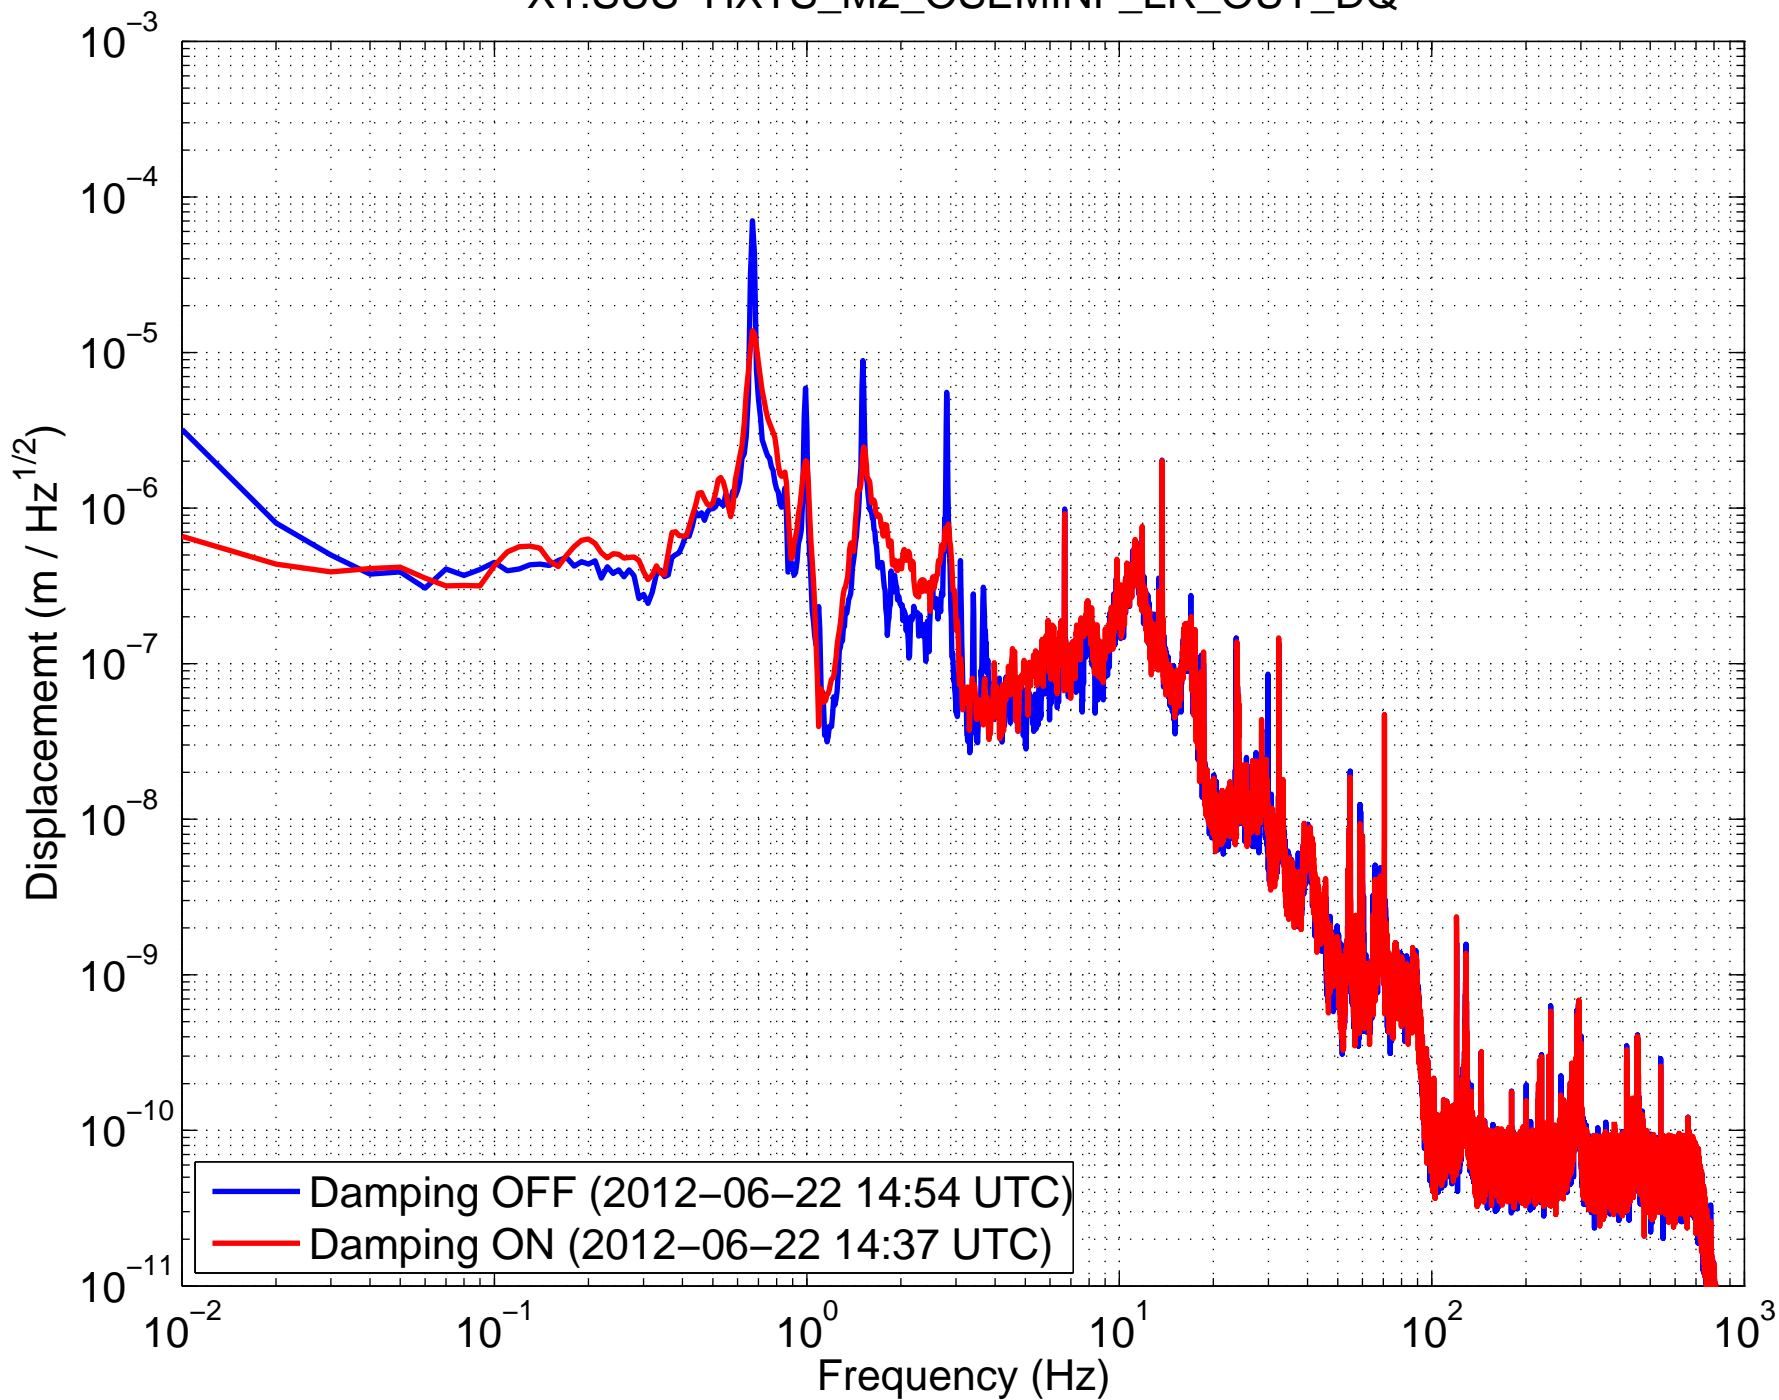

X1SUSPR2 (HSTS) Amplitude Spectral Density
X1:SUS-HXTS_M2_OSEMINF_LL_OUT_DQ

X1SUSPR2 (HSTS) Amplitude Spectral Density
X1:SUS-HXTS_M2_OSEMINF_LR_OUT_DQ

X1SUSPR2 (HSTS) Amplitude Spectral Density
X1:SUS-HXTS_M2_OSEMINF_UL_OUT_DQ

X1SUSPR2 (HSTS) Amplitude Spectral Density
X1:SUS-HXTS_M2_OSEMINF_UR_OUT_DQ

X1SUSPR2 (HSTS) Amplitude Spectral Density
X1:SUS-HXTS_M2_WIT_L_DQ

X1SUSPR2 (HSTS) Amplitude Spectral Density

X1:SUS-HXTS_M2_WIT_P_DQ