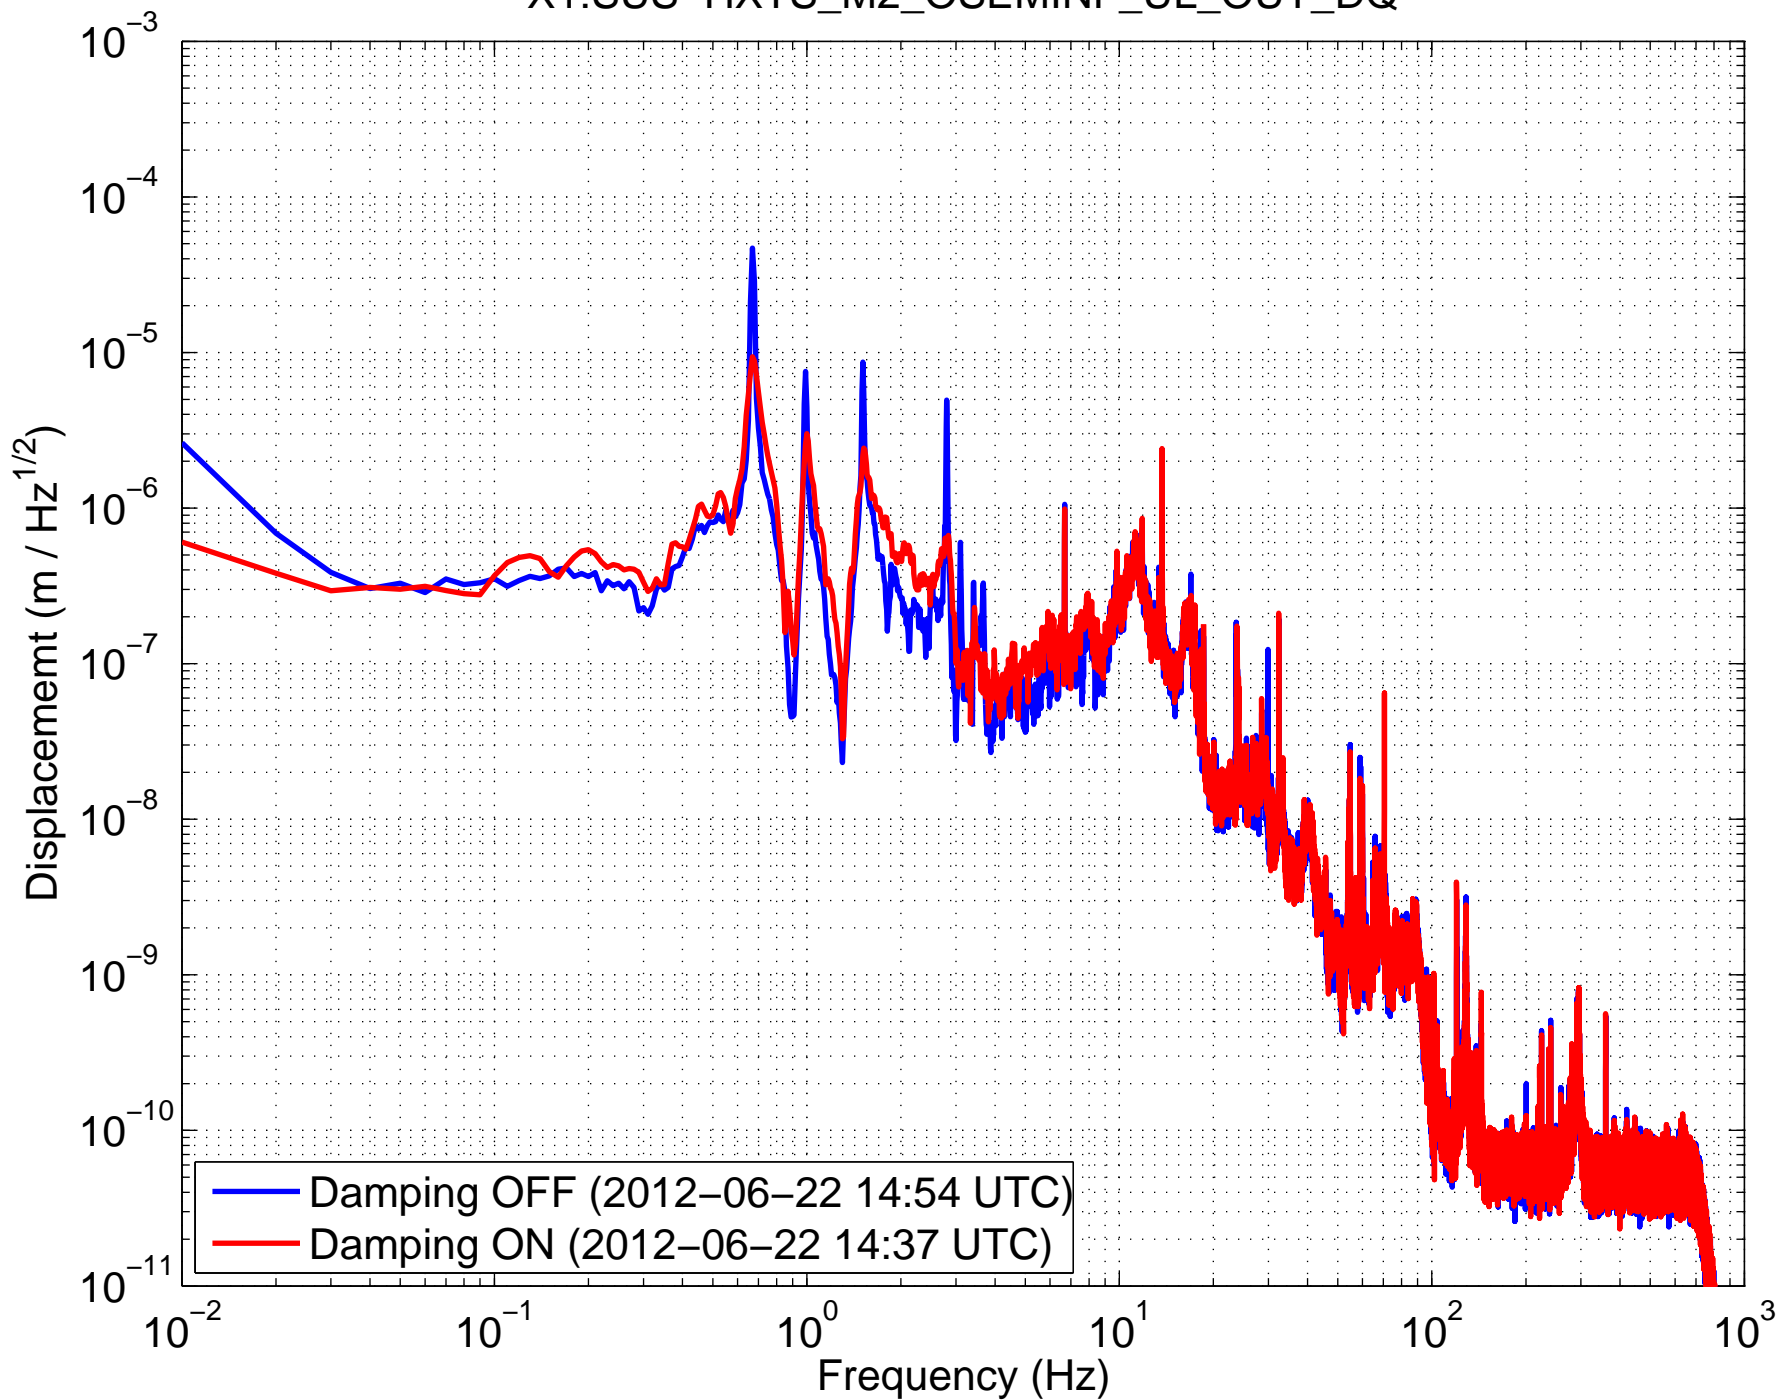

X1SUSPR2 (HSTS) Amplitude Spectral Density
X1:SUS-HXTS_M2_OSEMINF_LL_OUT_DQ

X1SUSPR2 (HSTS) Amplitude Spectral Density
X1:SUS-HXTS_M2_OSEMINF_LR_OUT_DQ

X1SUSPR2 (HSTS) Amplitude Spectral Density
X1:SUS-HXTS_M2_OSEMINF_UL_OUT_DQ

X1SUSPR2 (HSTS) Amplitude Spectral Density
X1:SUS-HXTS_M2_OSEMINF_UR_OUT_DQ

X1SUSPR2 (HSTS) Amplitude Spectral Density
X1:SUS-HXTS_M2_WIT_L_DQ

X1SUSPR2 (HSTS) Amplitude Spectral Density

X1:SUS-HXTS_M2_WIT_P_DQ