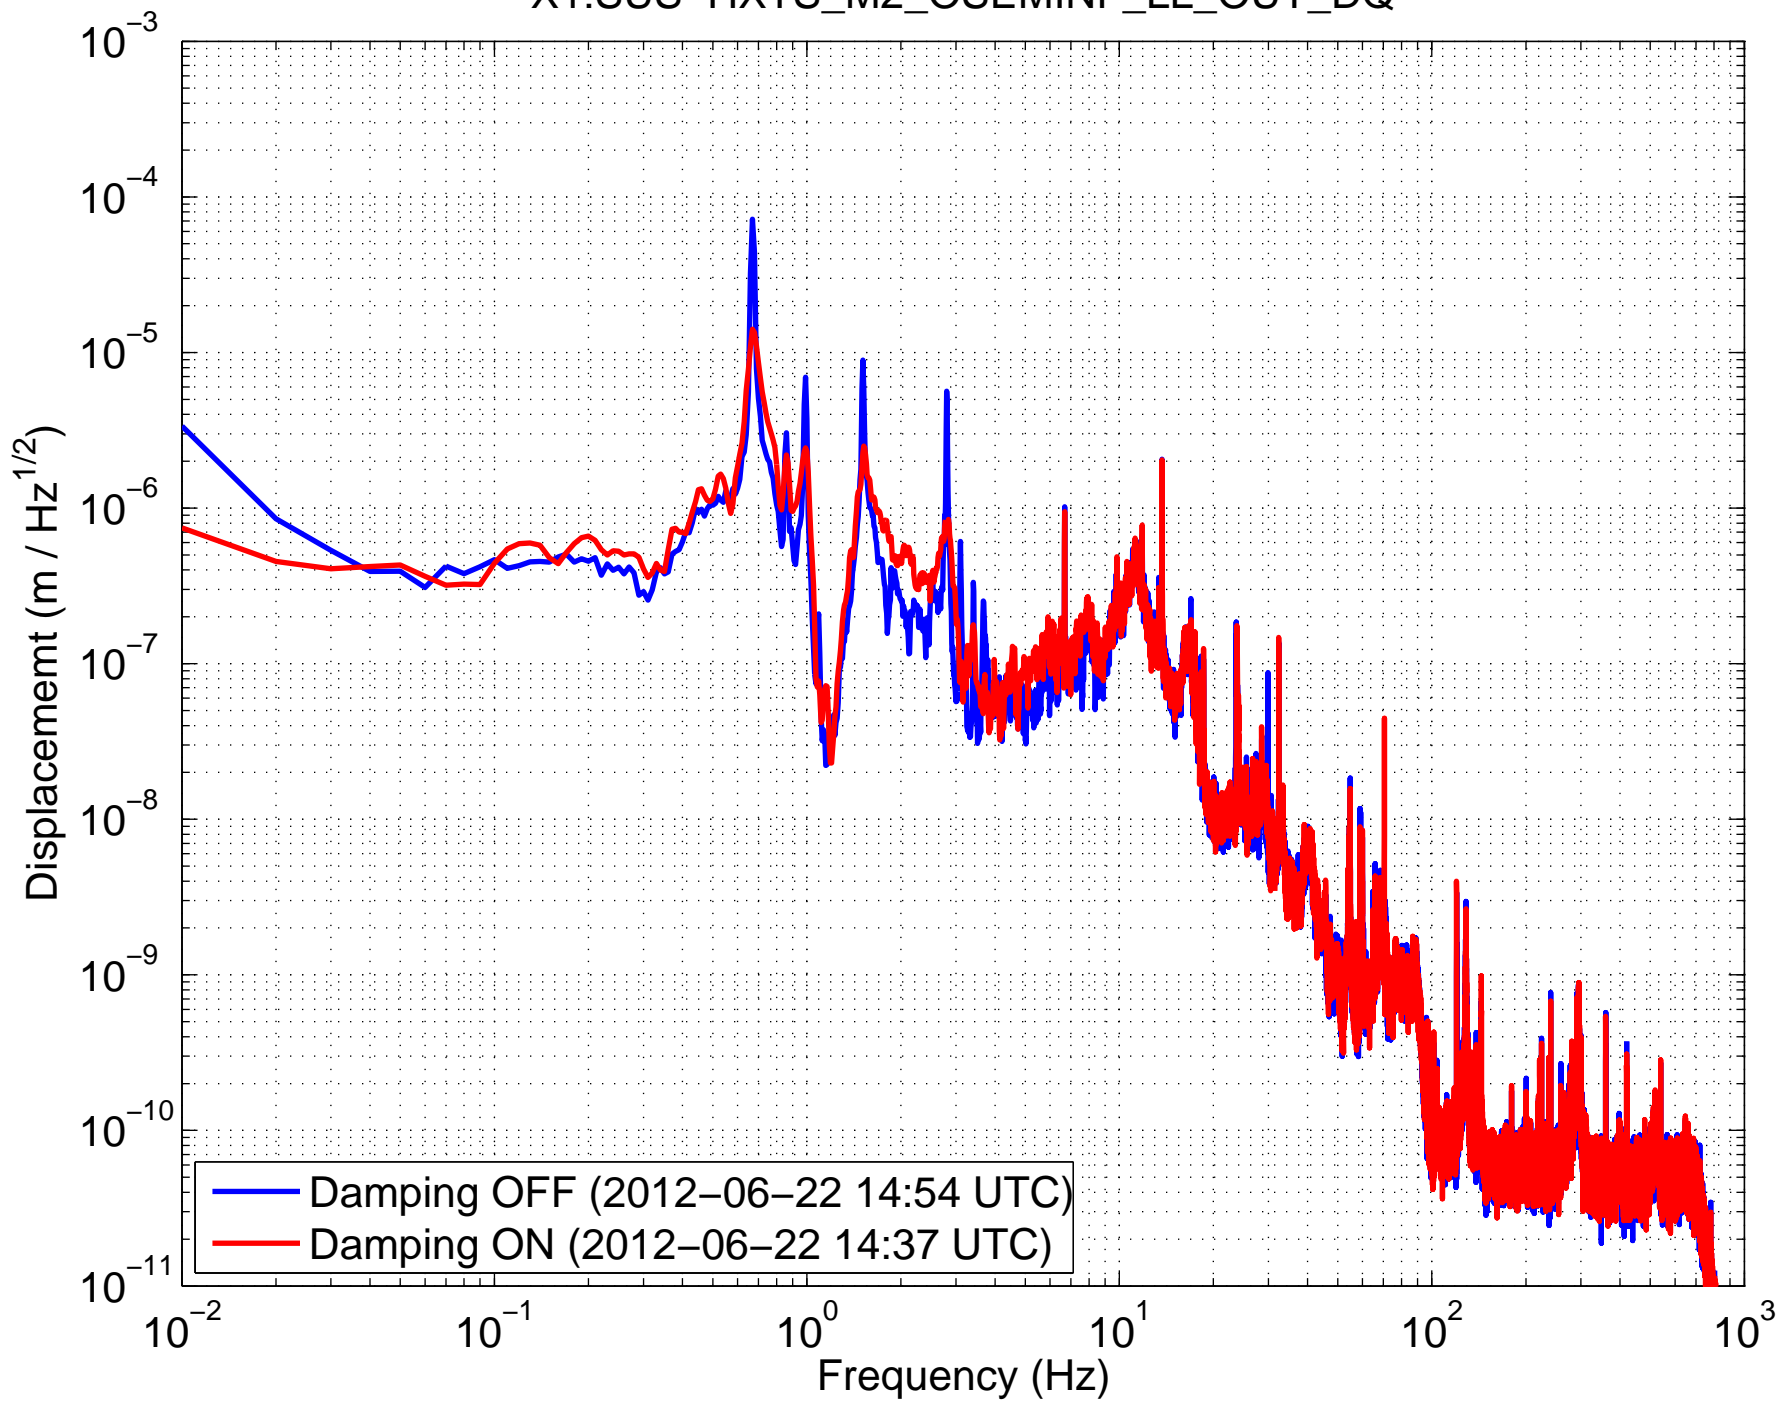

X1SUSPR2 (HSTS) Amplitude Spectral Density
X1:SUS-HXTS_M2_OSEMINF_LL_OUT_DQ

X1SUSPR2 (HSTS) Amplitude Spectral Density
X1:SUS-HXTS_M2_OSEMINF_LR_OUT_DQ

X1SUSPR2 (HSTS) Amplitude Spectral Density
X1:SUS-HXTS_M2_OSEMINF_UL_OUT_DQ

X1SUSPR2 (HSTS) Amplitude Spectral Density
X1:SUS-HXTS_M2_OSEMINF_UR_OUT_DQ

X1SUSPR2 (HSTS) Amplitude Spectral Density
X1:SUS-HXTS_M2_WIT_L_DQ

X1SUSPR2 (HSTS) Amplitude Spectral Density

X1:SUS-HXTS_M2_WIT_P_DQ