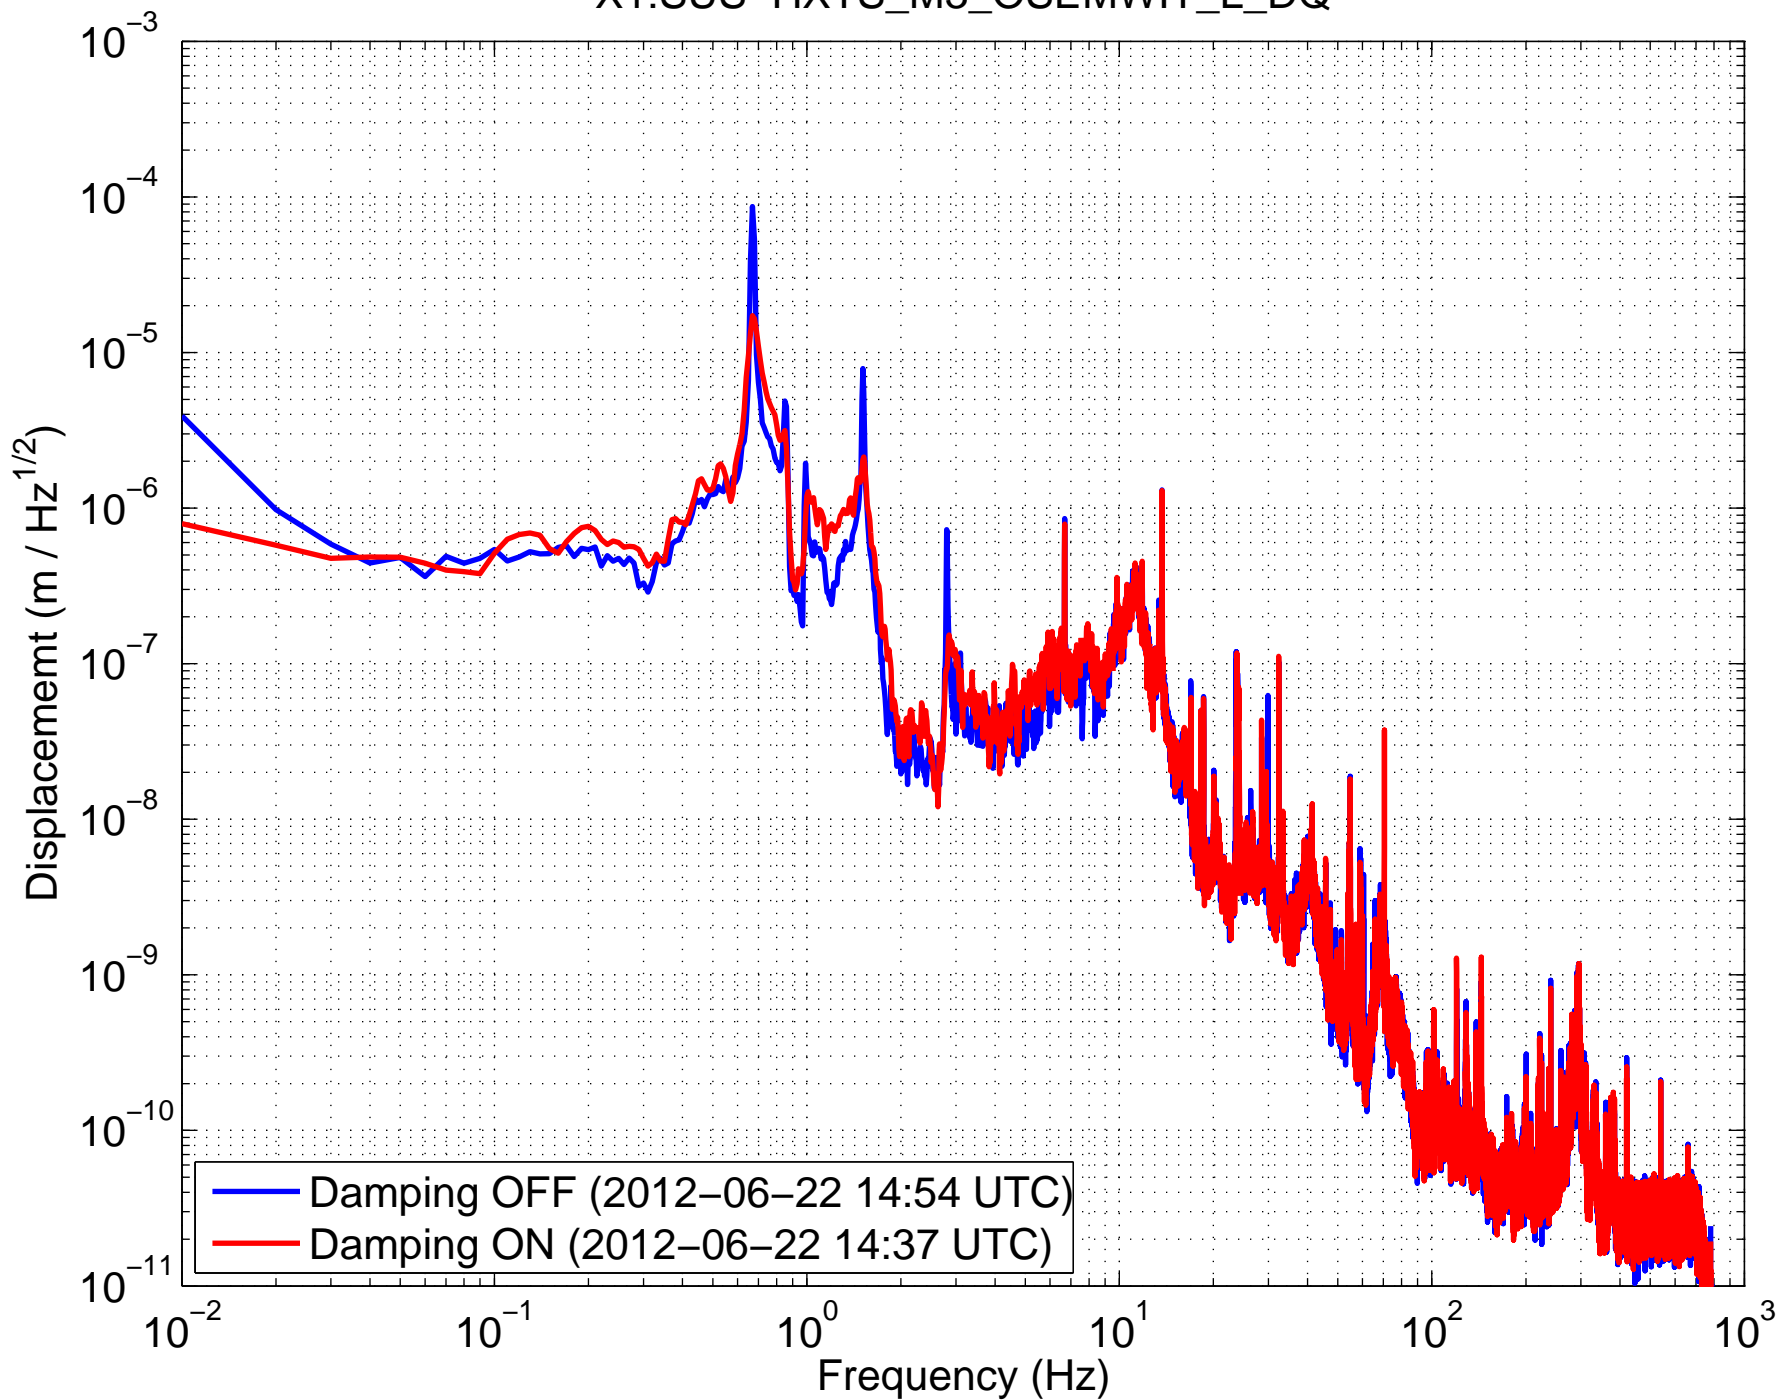

X1SUSPR2 (HSTS) Amplitude Spectral Density
X1:SUS-HXTS_M3_OSEMINF_LL_OUT_DQ

X1SUSPR2 (HSTS) Amplitude Spectral Density
X1:SUS-HXTS_M3_OSEMINF_LR_OUT_DQ

X1SUSPR2 (HSTS) Amplitude Spectral Density
X1:SUS-HXTS_M3_OSEMINF_UL_OUT_DQ

X1SUSPR2 (HSTS) Amplitude Spectral Density
X1:SUS-HXTS_M3_OSEMINF_UR_OUT_DQ

X1SUSPR2 (HSTS) Amplitude Spectral Density
X1:SUS-HXTS_M3_OSEMWIT_L_DQ

X1SUSPR2 (HSTS) Amplitude Spectral Density
X1:SUS-HXTS_M3_OSEMWIT_P_DQ