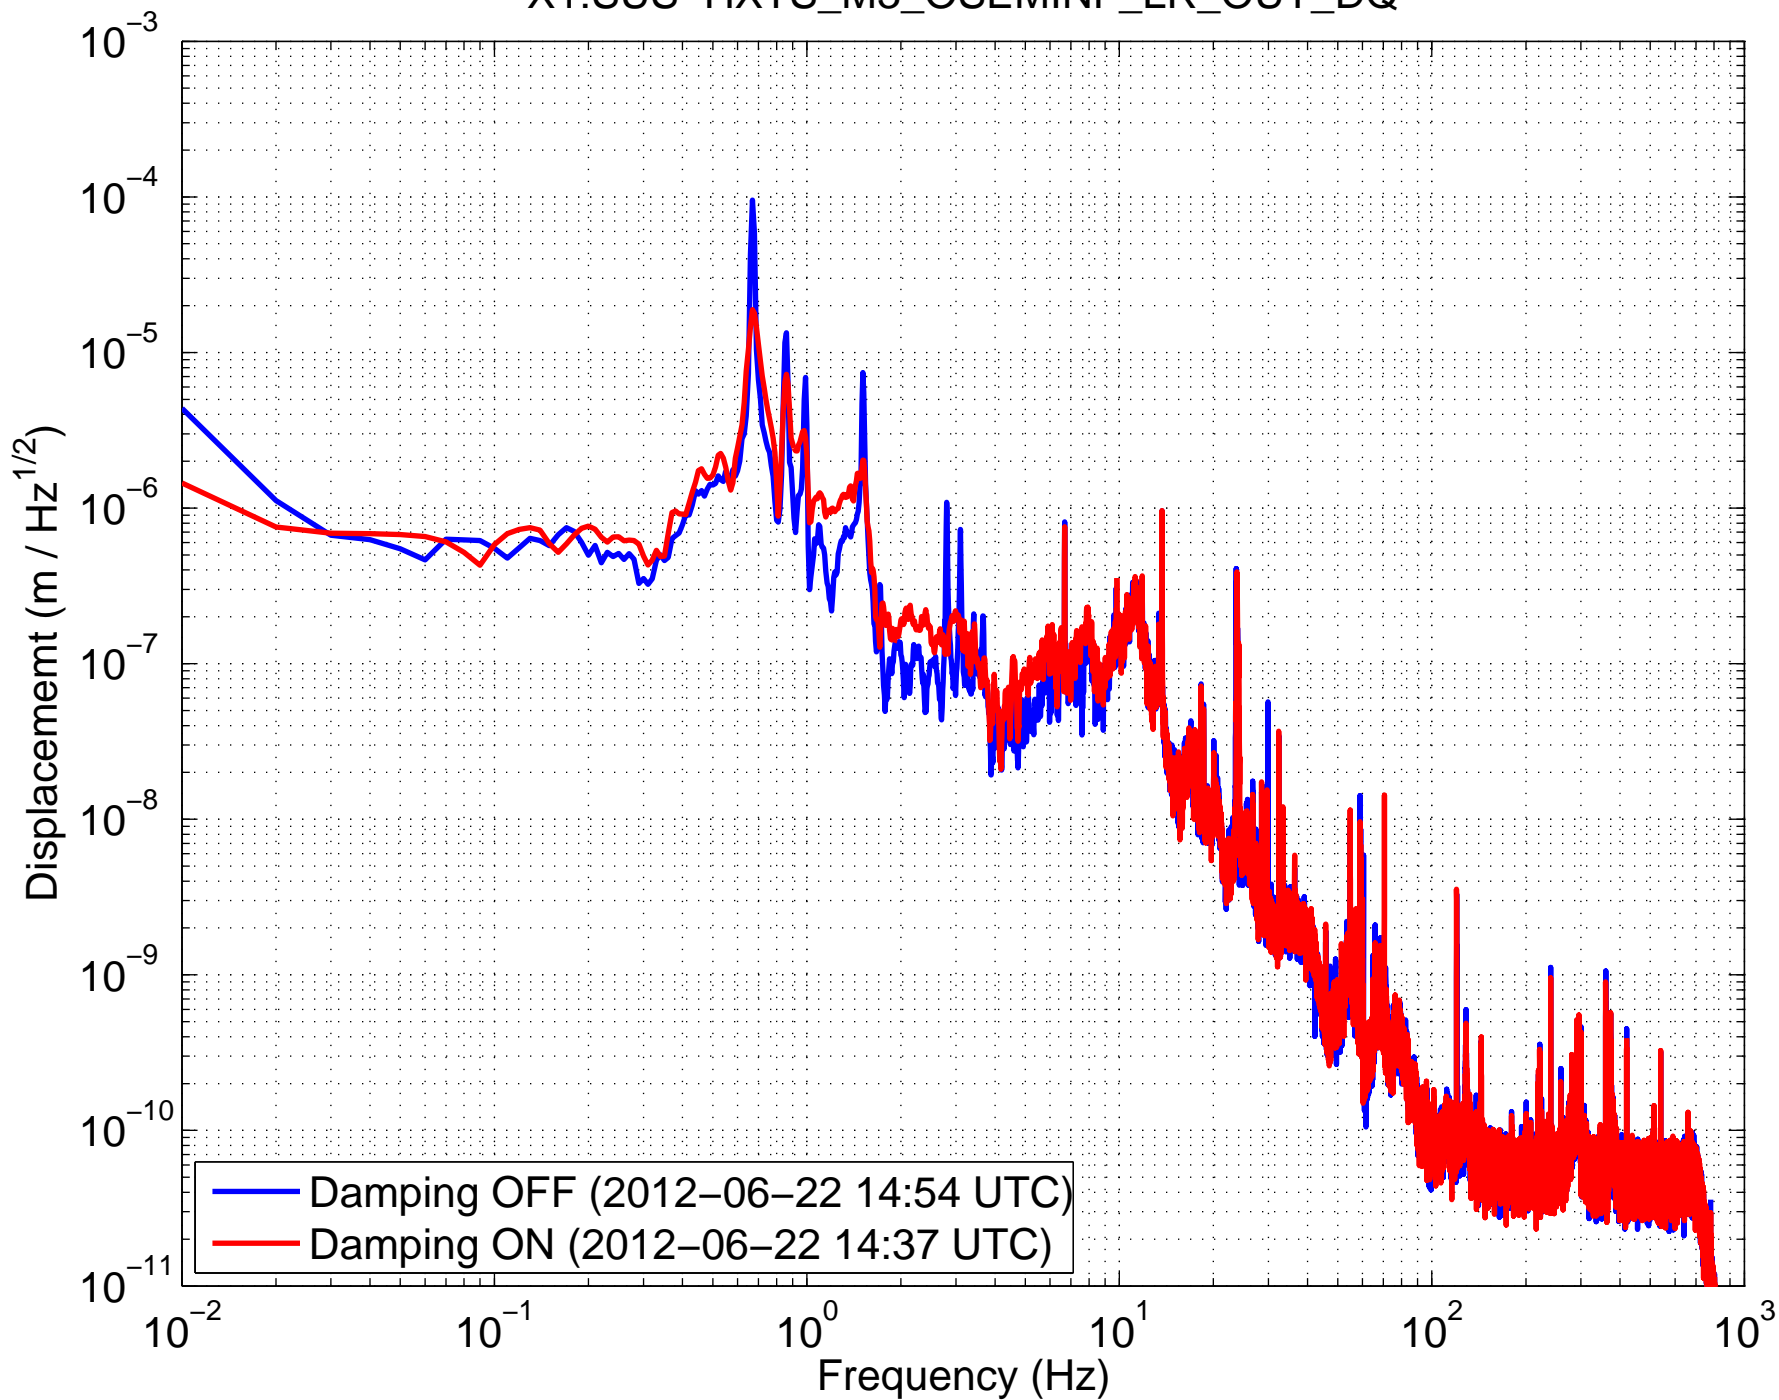

X1SUSPR2 (HSTS) Amplitude Spectral Density
X1:SUS-HXTS_M3_OSEMINF_LL_OUT_DQ

X1SUSPR2 (HSTS) Amplitude Spectral Density
X1:SUS-HXTS_M3_OSEMINF_LR_OUT_DQ

X1SUSPR2 (HSTS) Amplitude Spectral Density
X1:SUS-HXTS_M3_OSEMINF_UL_OUT_DQ

X1SUSPR2 (HSTS) Amplitude Spectral Density
X1:SUS-HXTS_M3_OSEMINF_UR_OUT_DQ

X1SUSPR2 (HSTS) Amplitude Spectral Density
X1:SUS-HXTS_M3_OSEMWIT_L_DQ

X1SUSPR2 (HSTS) Amplitude Spectral Density
X1:SUS-HXTS_M3_OSEMWIT_P_DQ