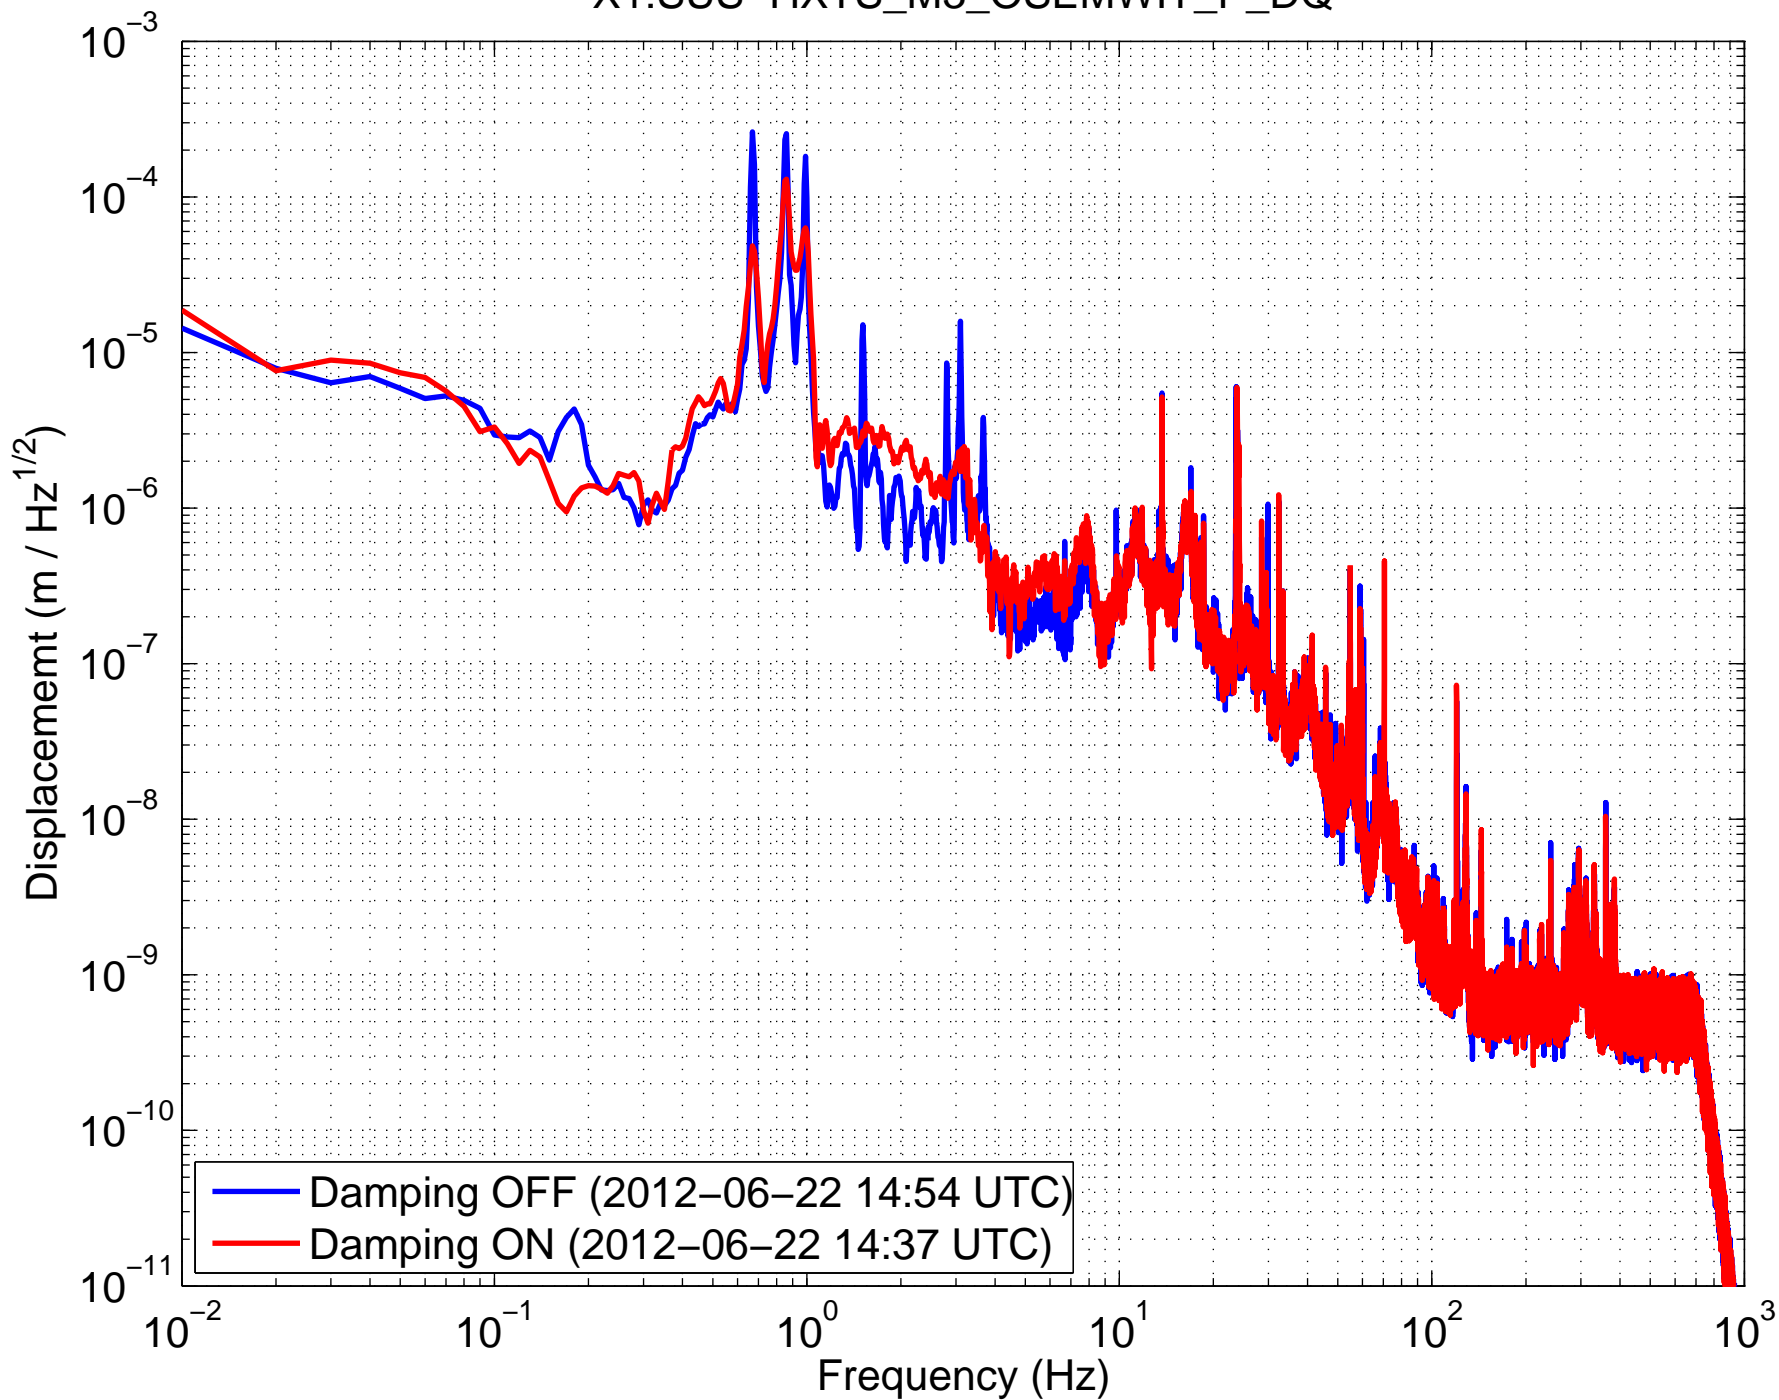

X1SUSPR2 (HSTS) Amplitude Spectral Density
X1:SUS-HXTS_M3_OSEMINF_LL_OUT_DQ

X1SUSPR2 (HSTS) Amplitude Spectral Density
X1:SUS-HXTS_M3_OSEMINF_LR_OUT_DQ

X1SUSPR2 (HSTS) Amplitude Spectral Density
X1:SUS-HXTS_M3_OSEMINF_UL_OUT_DQ

X1SUSPR2 (HSTS) Amplitude Spectral Density
X1:SUS-HXTS_M3_OSEMINF_UR_OUT_DQ

X1SUSPR2 (HSTS) Amplitude Spectral Density
X1:SUS-HXTS_M3_OSEMWIT_L_DQ

X1SUSPR2 (HSTS) Amplitude Spectral Density
X1:SUS-HXTS_M3_OSEMWIT_P_DQ