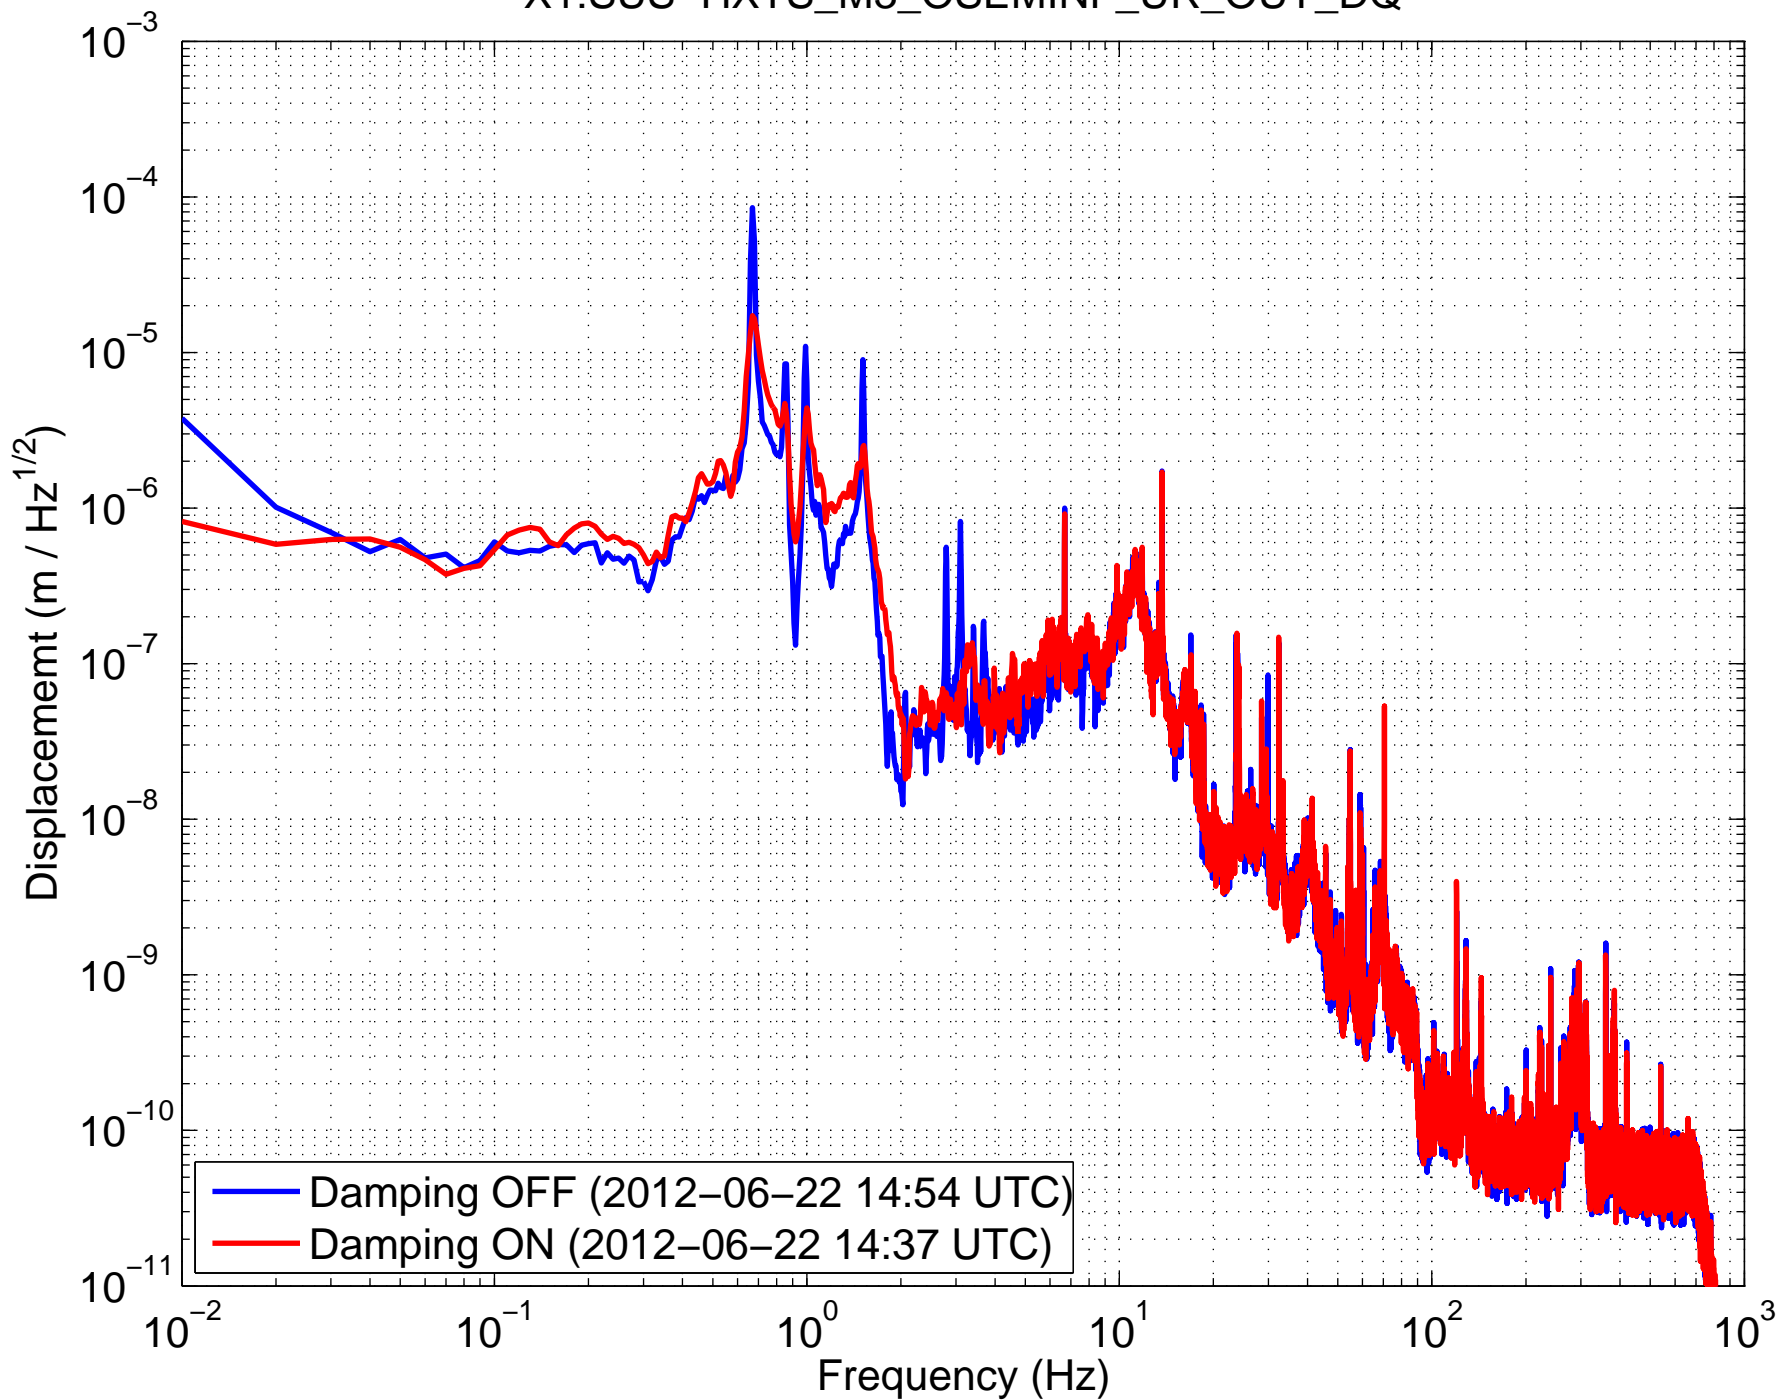

X1SUSPR2 (HSTS) Amplitude Spectral Density
X1:SUS-HXTS_M3_OSEMINF_LL_OUT_DQ

X1SUSPR2 (HSTS) Amplitude Spectral Density
X1:SUS-HXTS_M3_OSEMINF_LR_OUT_DQ

X1SUSPR2 (HSTS) Amplitude Spectral Density
X1:SUS-HXTS_M3_OSEMINF_UL_OUT_DQ

X1SUSPR2 (HSTS) Amplitude Spectral Density
X1:SUS-HXTS_M3_OSEMINF_UR_OUT_DQ

X1SUSPR2 (HSTS) Amplitude Spectral Density
X1:SUS-HXTS_M3_OSEMWIT_L_DQ

X1SUSPR2 (HSTS) Amplitude Spectral Density
X1:SUS-HXTS_M3_OSEMWIT_P_DQ