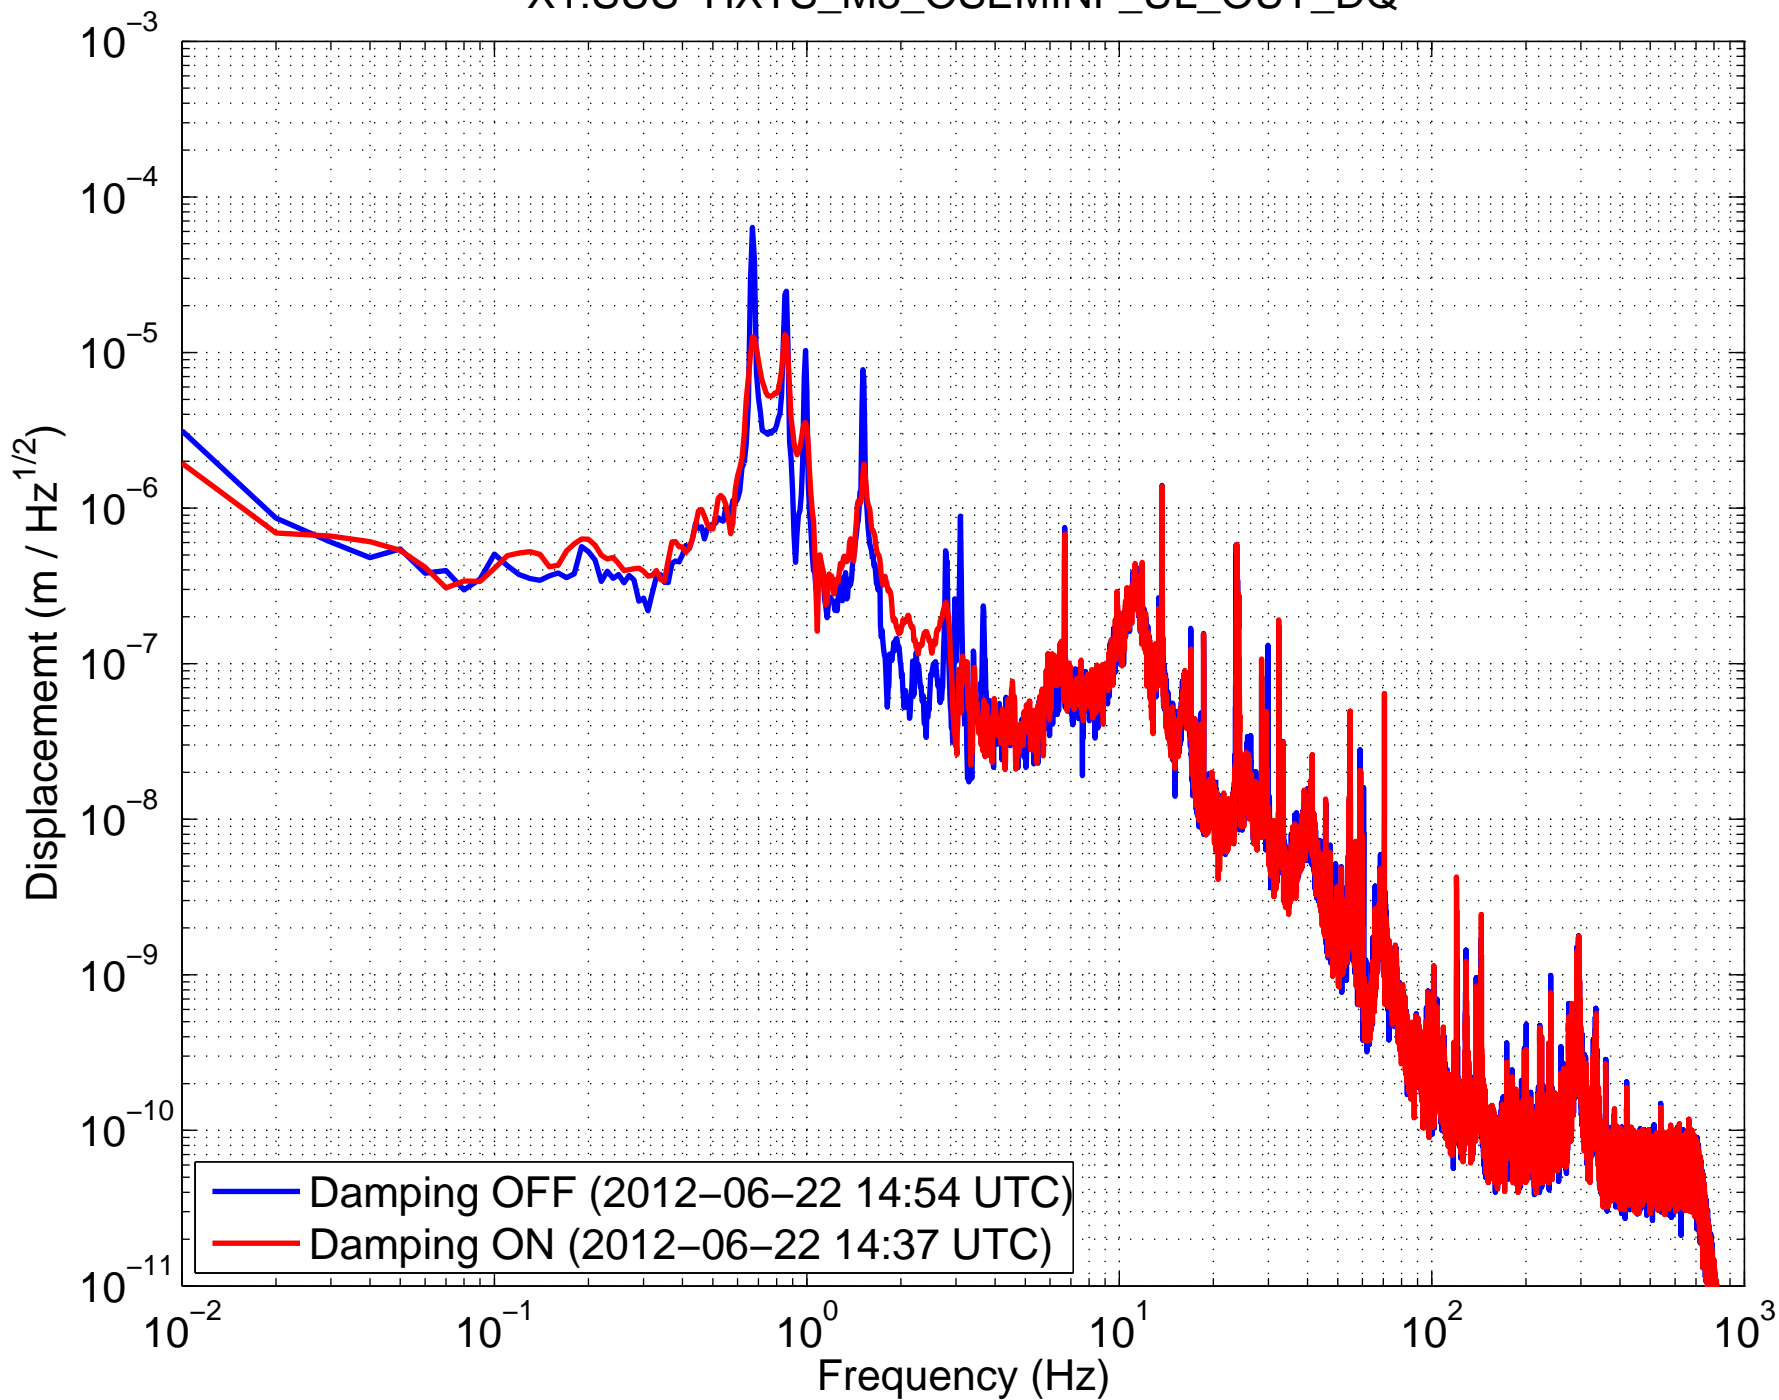

X1SUSPR2 (HSTS) Amplitude Spectral Density
X1:SUS-HXTS_M3_OSEMINF_LL_OUT_DQ

X1SUSPR2 (HSTS) Amplitude Spectral Density
X1:SUS-HXTS_M3_OSEMINF_LR_OUT_DQ

X1SUSPR2 (HSTS) Amplitude Spectral Density
X1:SUS-HXTS_M3_OSEMINF_UL_OUT_DQ

X1SUSPR2 (HSTS) Amplitude Spectral Density
X1:SUS-HXTS_M3_OSEMINF_UR_OUT_DQ

X1SUSPR2 (HSTS) Amplitude Spectral Density
X1:SUS-HXTS_M3_OSEMWIT_L_DQ

X1SUSPR2 (HSTS) Amplitude Spectral Density
X1:SUS-HXTS_M3_OSEMWIT_P_DQ