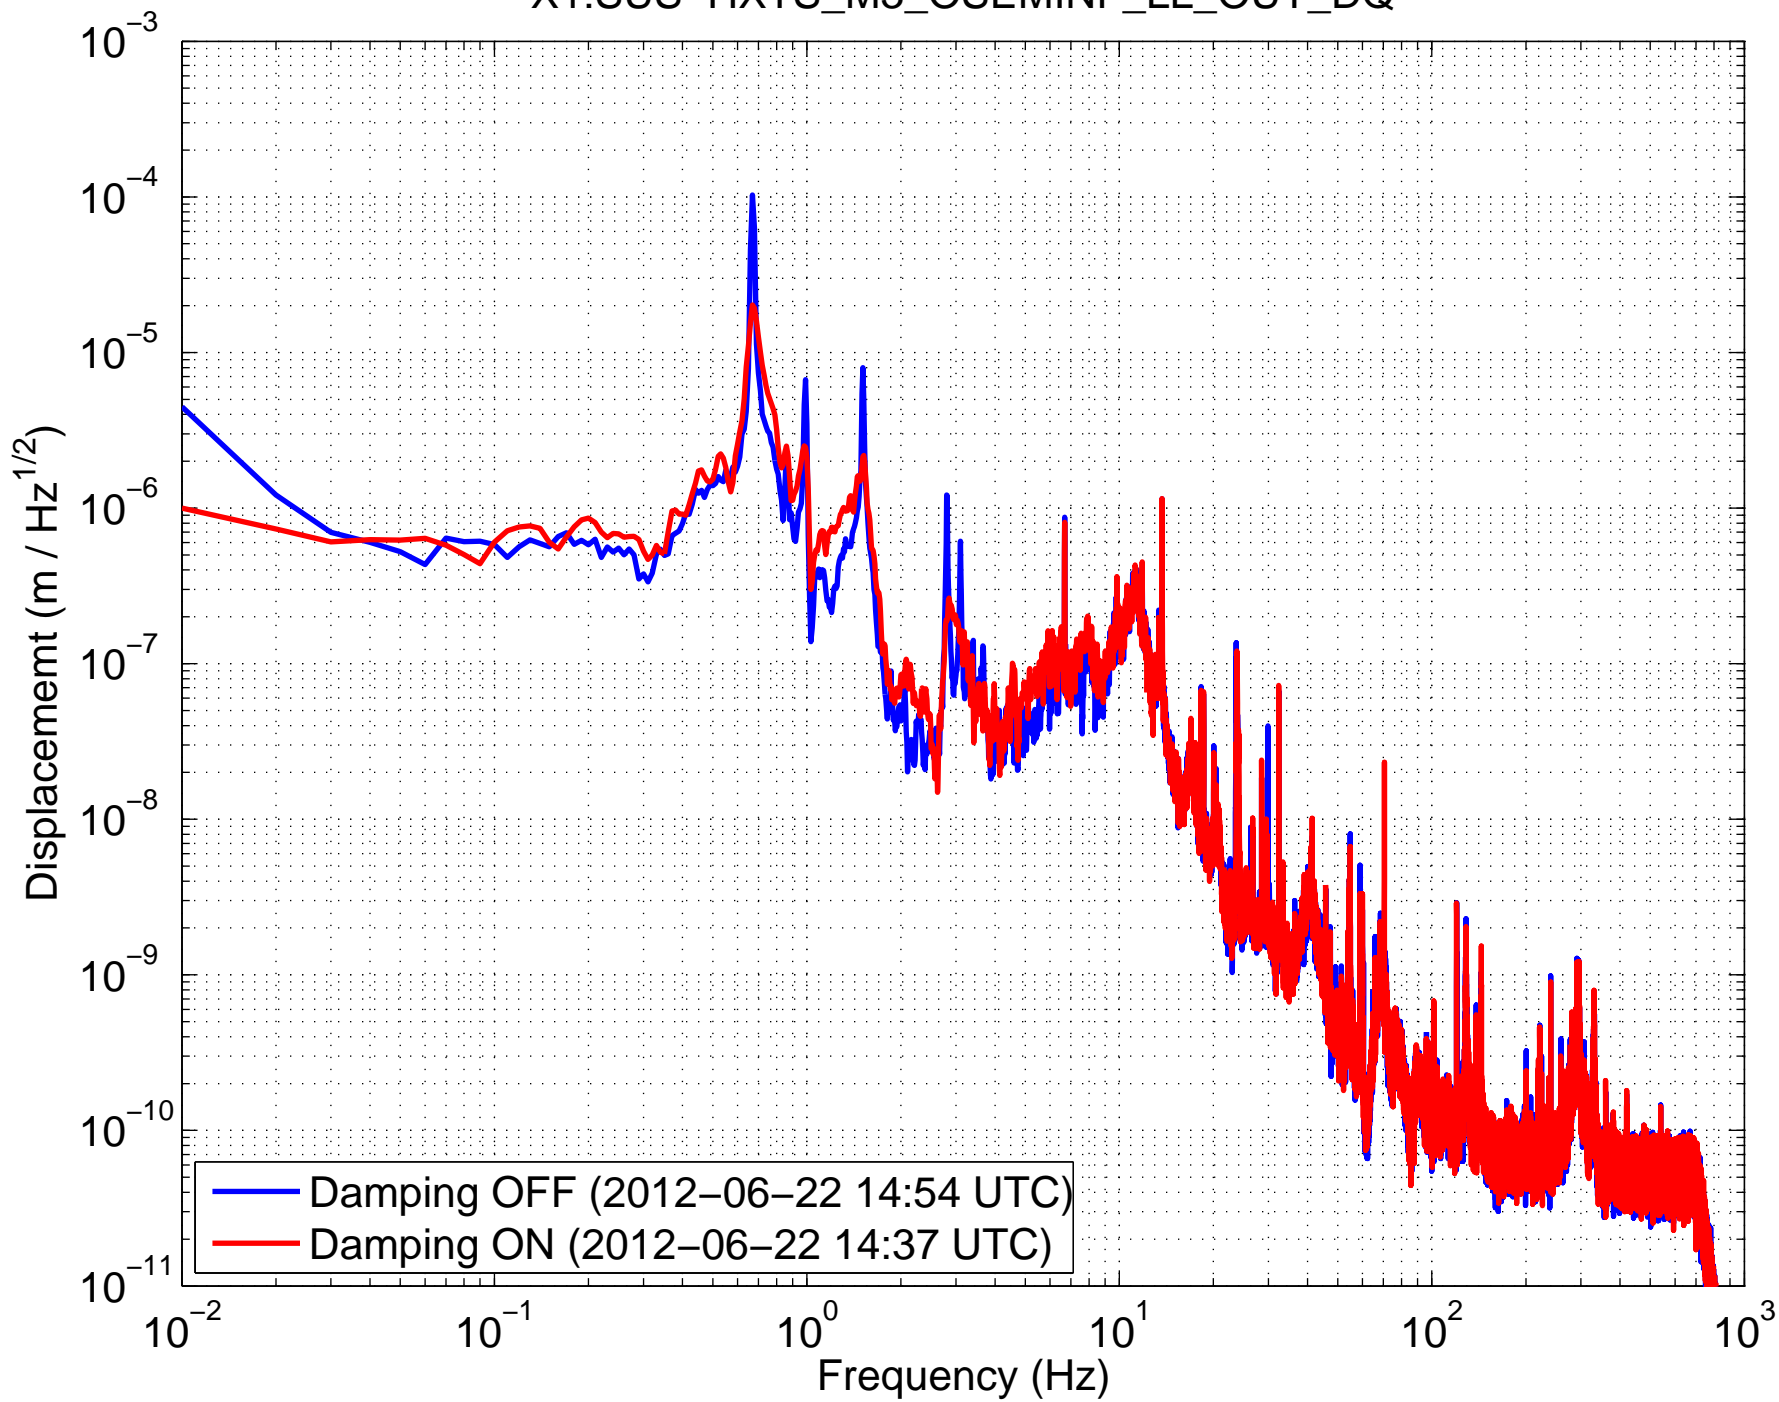

X1SUSPR2 (HSTS) Amplitude Spectral Density
X1:SUS-HXTS_M3_OSEMINF_LL_OUT_DQ

X1SUSPR2 (HSTS) Amplitude Spectral Density
X1:SUS-HXTS_M3_OSEMINF_LR_OUT_DQ

X1SUSPR2 (HSTS) Amplitude Spectral Density
X1:SUS-HXTS_M3_OSEMINF_UL_OUT_DQ

X1SUSPR2 (HSTS) Amplitude Spectral Density
X1:SUS-HXTS_M3_OSEMINF_UR_OUT_DQ

X1SUSPR2 (HSTS) Amplitude Spectral Density
X1:SUS-HXTS_M3_OSEMWIT_L_DQ

X1SUSPR2 (HSTS) Amplitude Spectral Density
X1:SUS-HXTS_M3_OSEMWIT_P_DQ