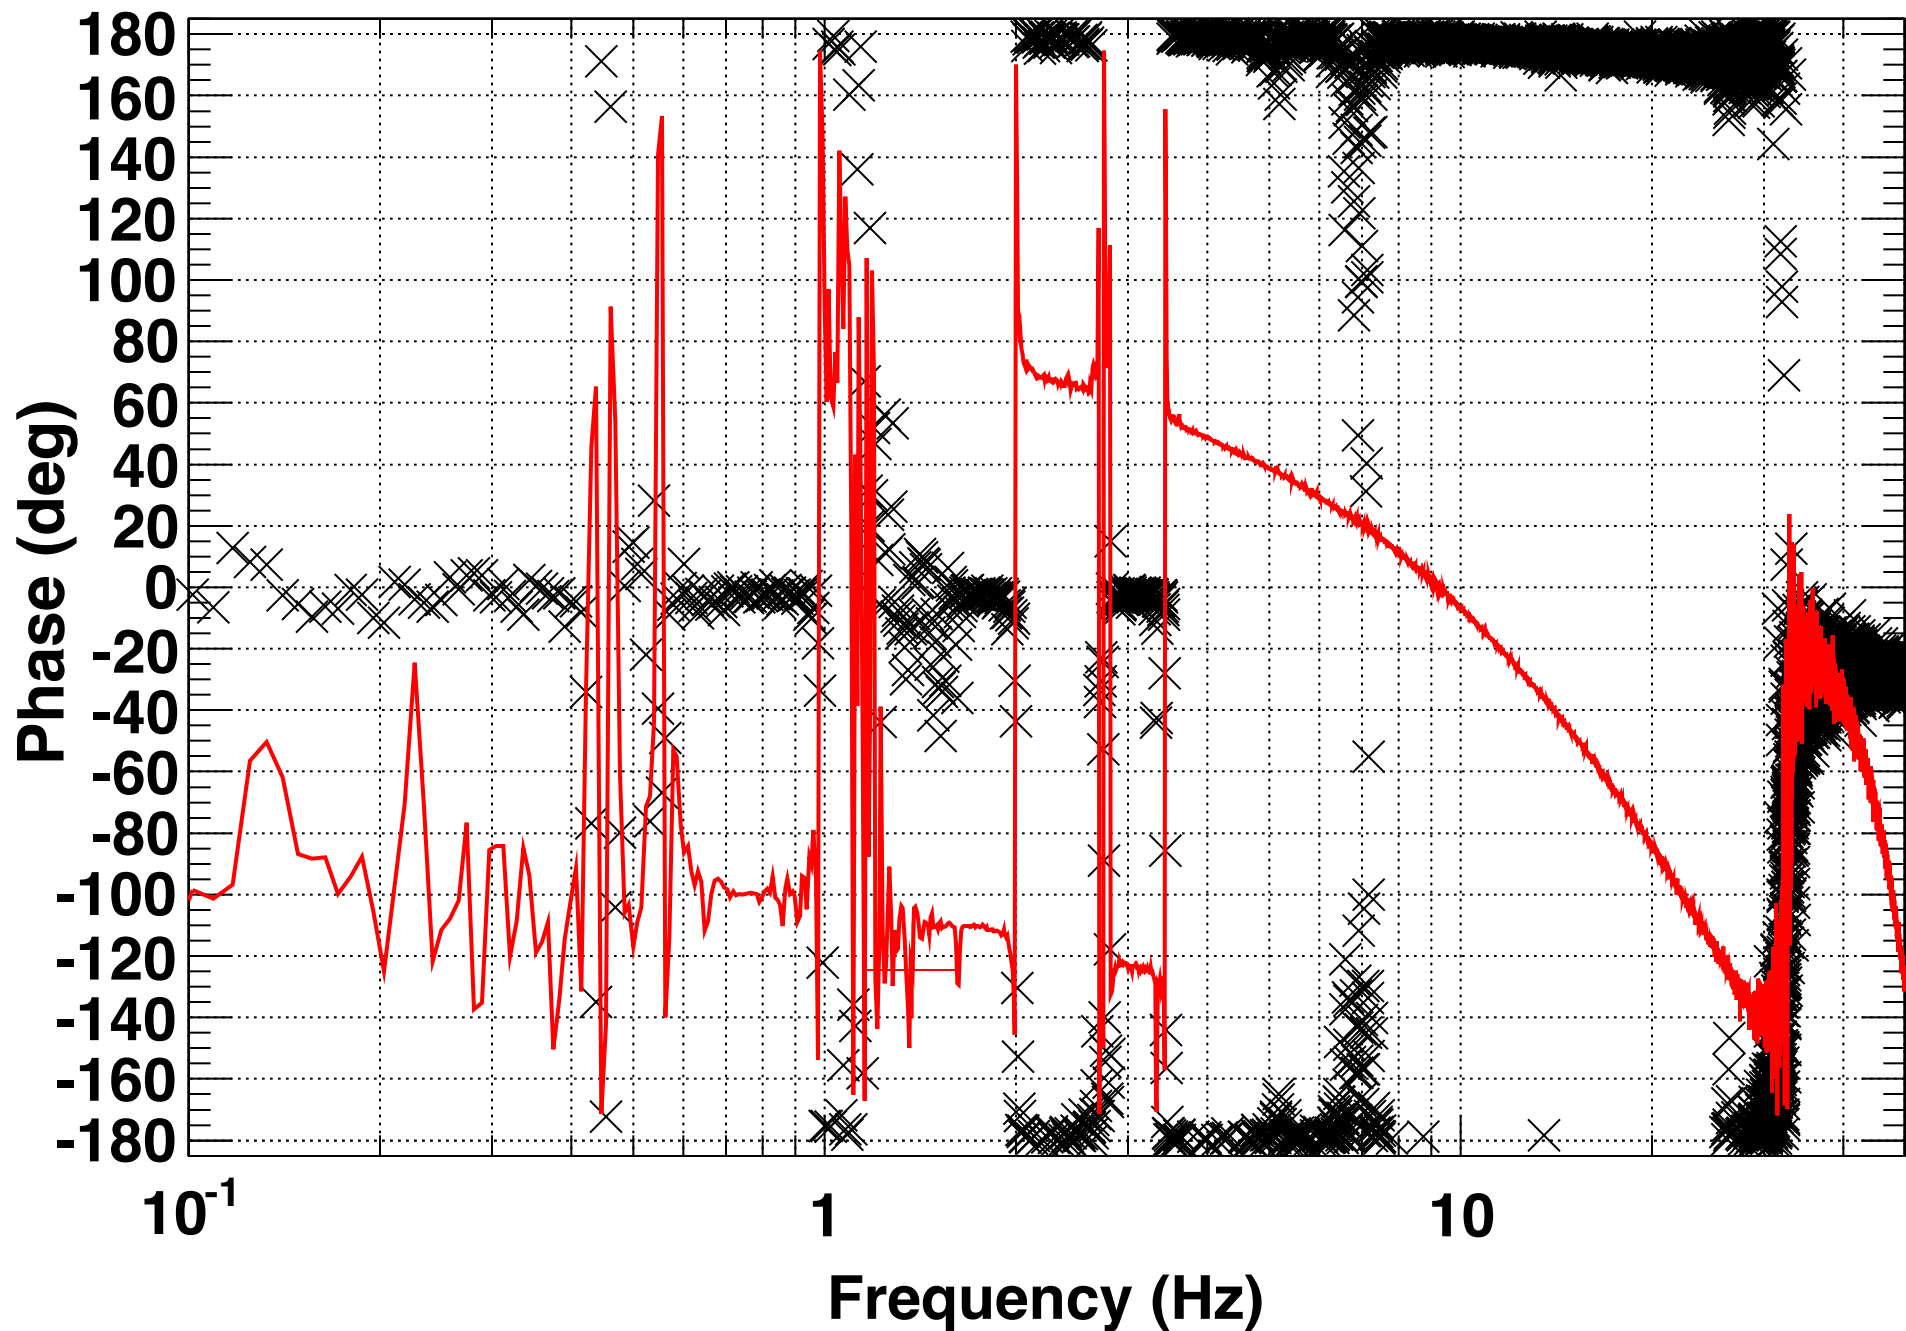

***T0=28/06/2012 14:44:01**

Avg=10

BW=0.0117187

Transfer function

***T0=28/06/2012 14:44:01**

Avg=10

BW=0.0117187

Coherence

*T0=14/04/2012 02:23:01

Avg=10

BW=0.0117187

Coherence

*T0=14/04/2012 02:23:01

Avg=10

BW=0.0117187