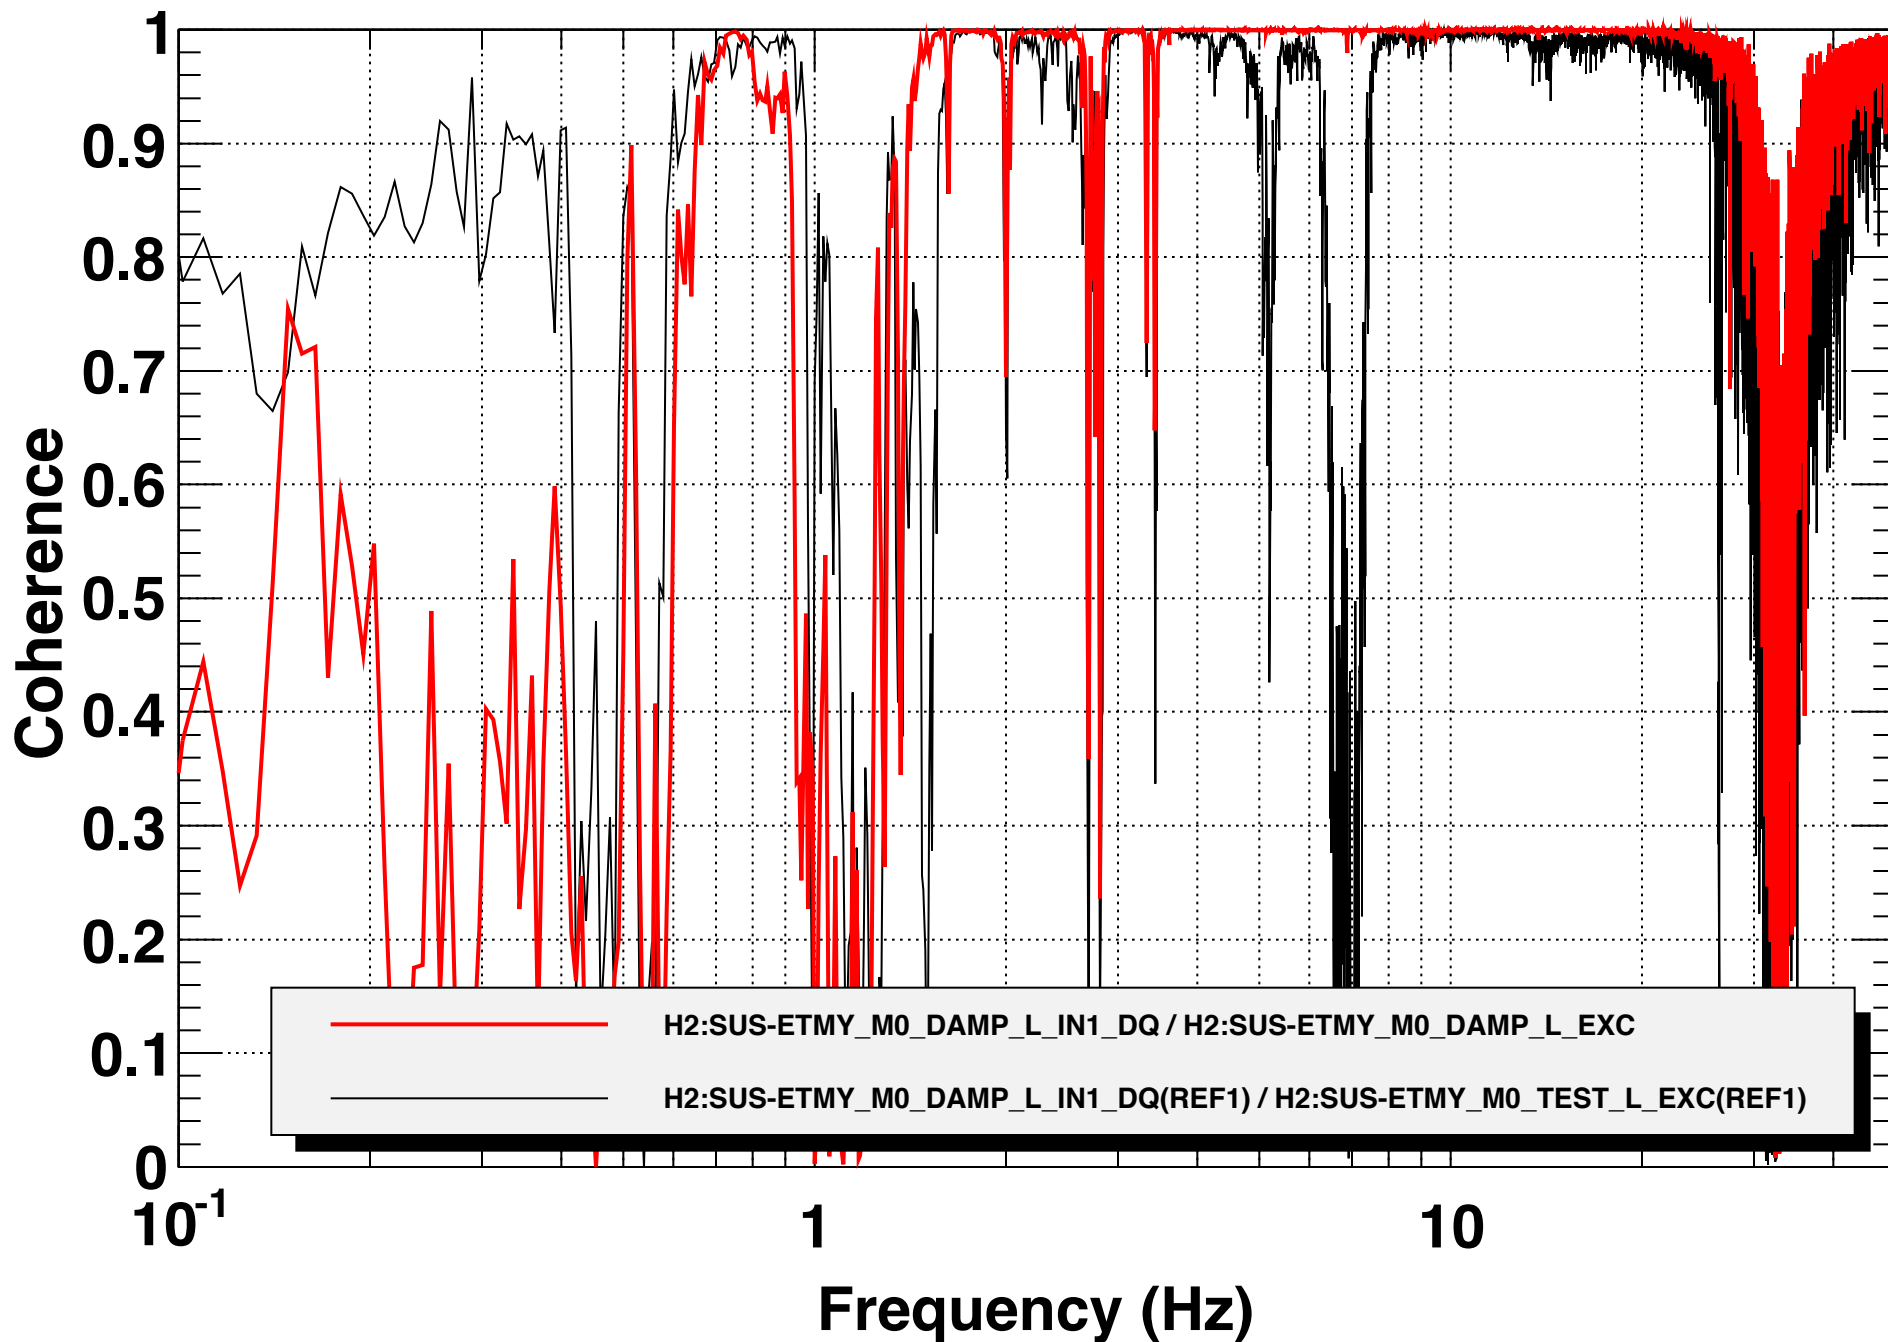

***T0=28/06/2012 14:44:01**

Avg=10

BW=0.0117187

Transfer function

***T0=28/06/2012 14:44:01**

Avg=10

BW=0.0117187

Coherence

*T0=14/04/2012 02:23:01

Avg=10

BW=0.0117187

Coherence

*T0=14/04/2012 02:23:01

Avg=10

BW=0.0117187