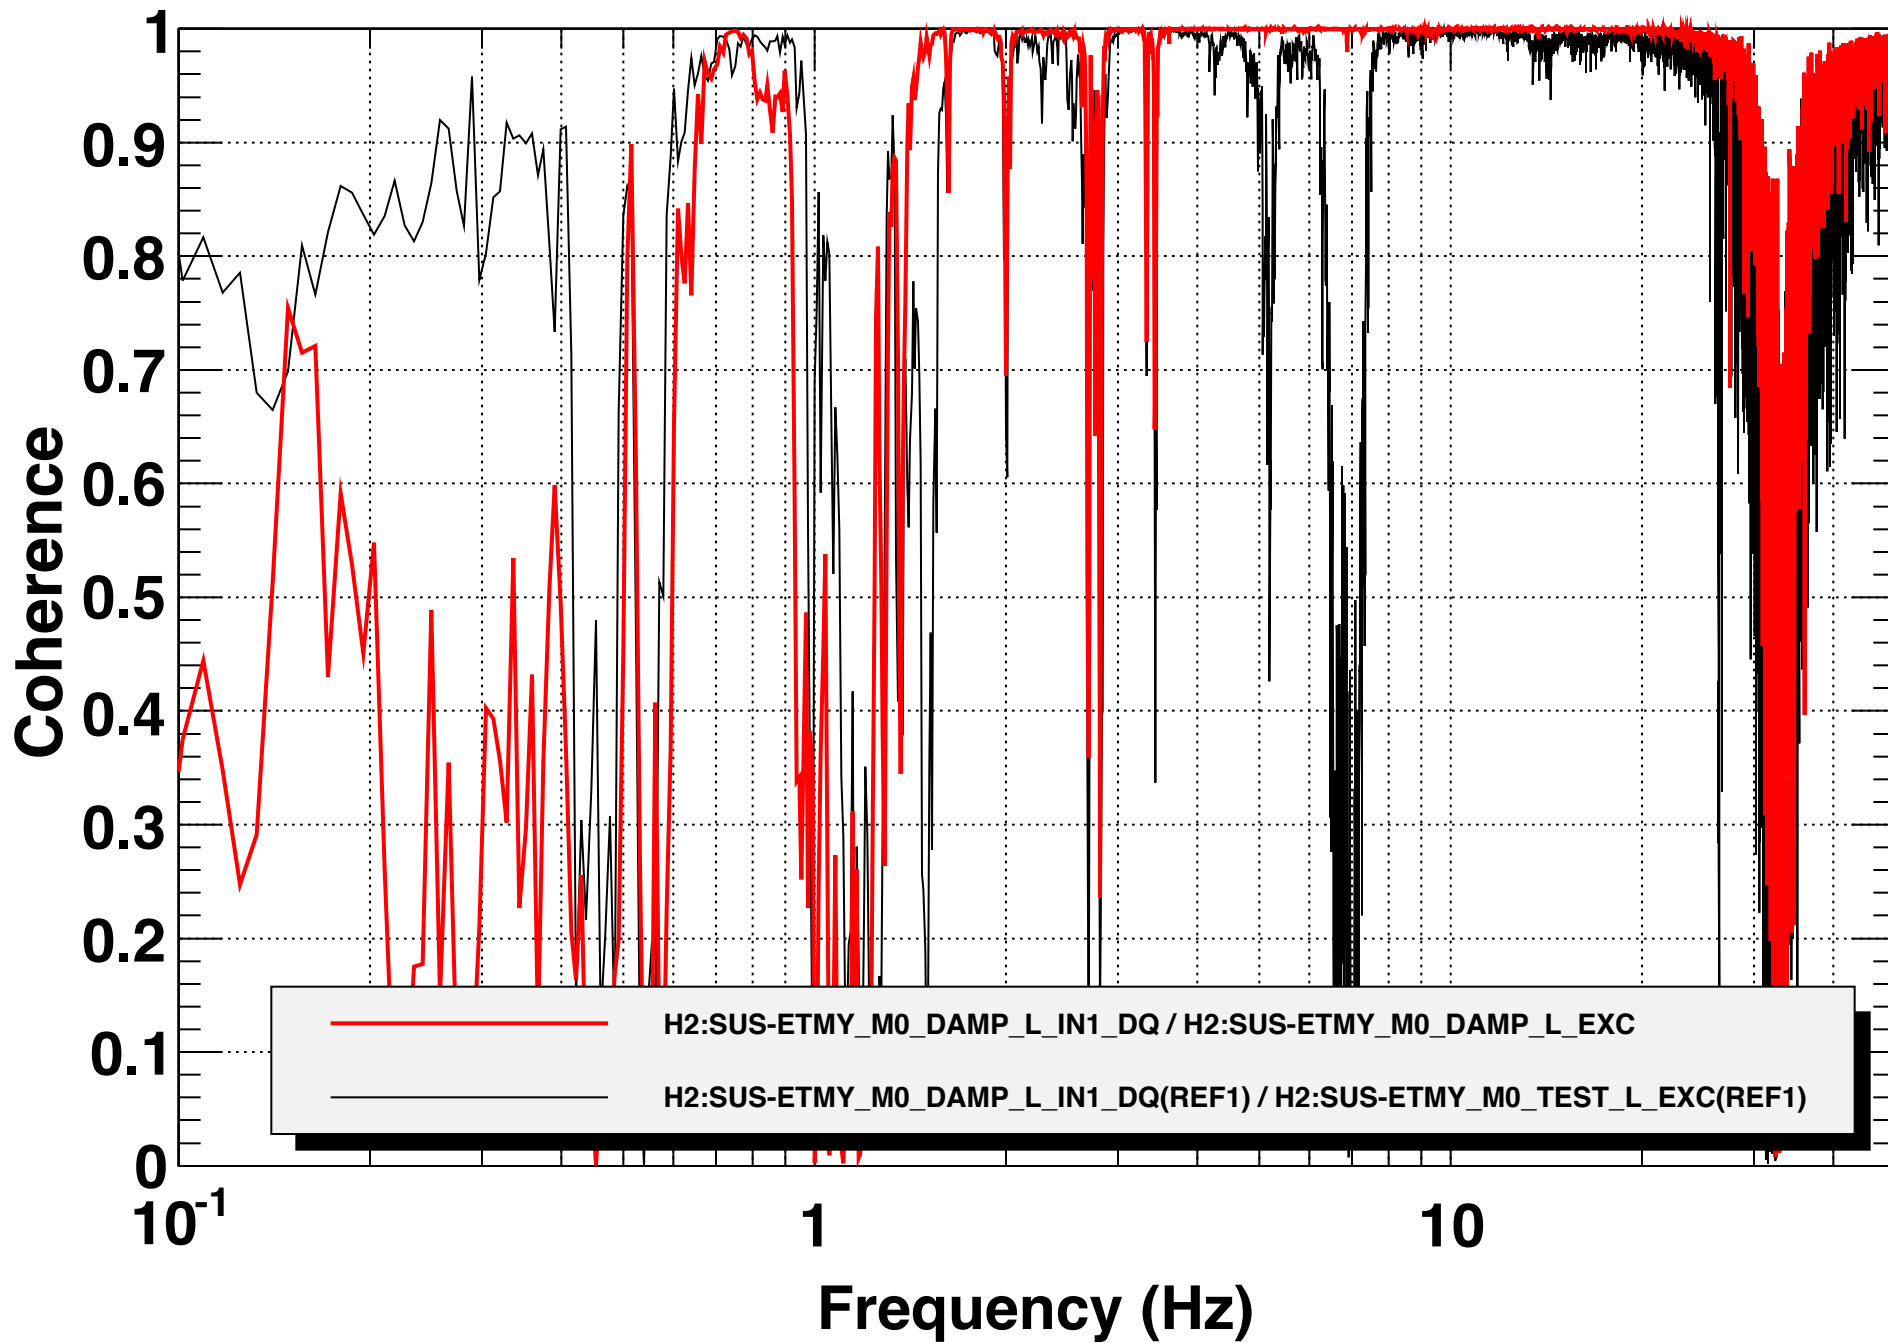

***T0=28/06/2012 14:44:01**

Avg=10

BW=0.0117187

Transfer function

***T0=28/06/2012 14:44:01**

Avg=10

BW=0.0117187

Coherence

*T0=14/04/2012 02:23:01

Avg=10

BW=0.0117187

Coherence

*T0=14/04/2012 02:23:01

Avg=10

BW=0.0117187