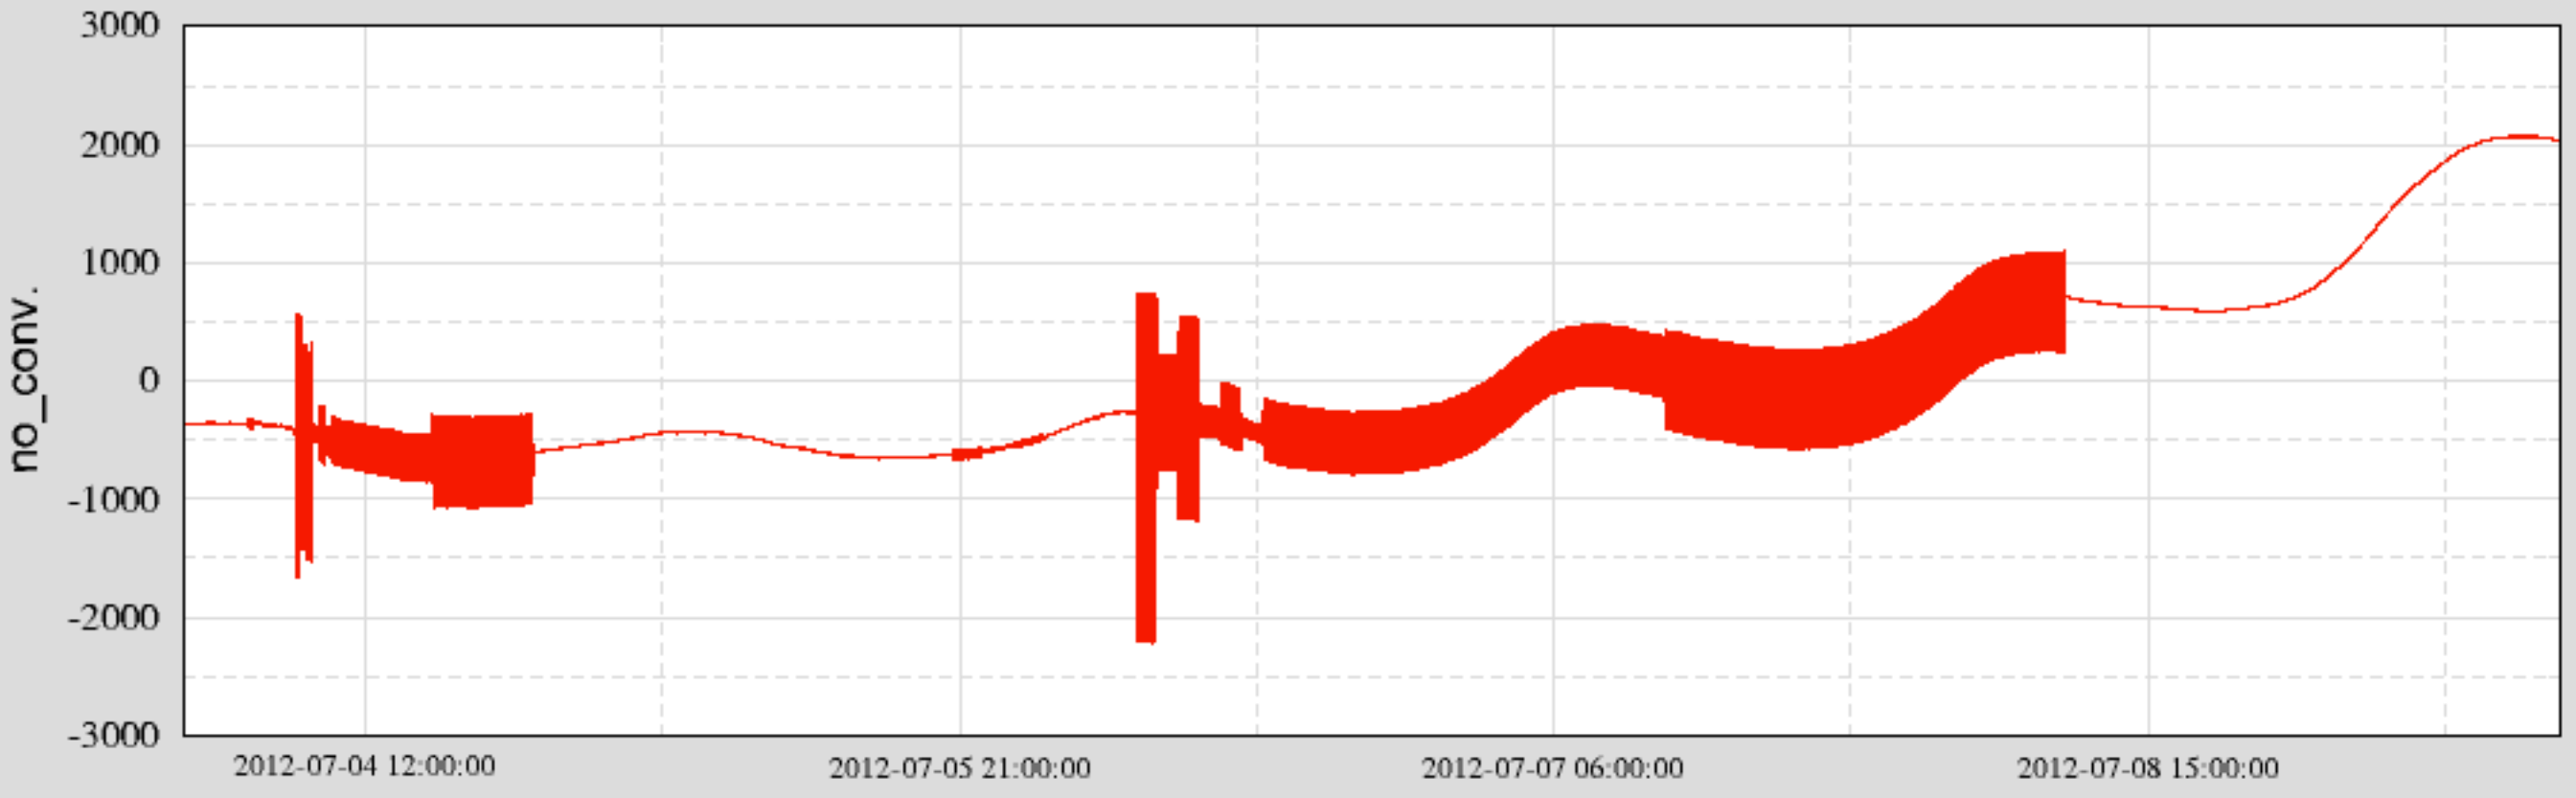

MEAN

Trend from 12-07-04-01-50-47 to 12-07-09-13-50-47

Ch 7: X1:ISI-HAMX_CPSINF_HI_INI_DQ

Ch 1: X1:ISI-HAMX_PMON_GS13_PI