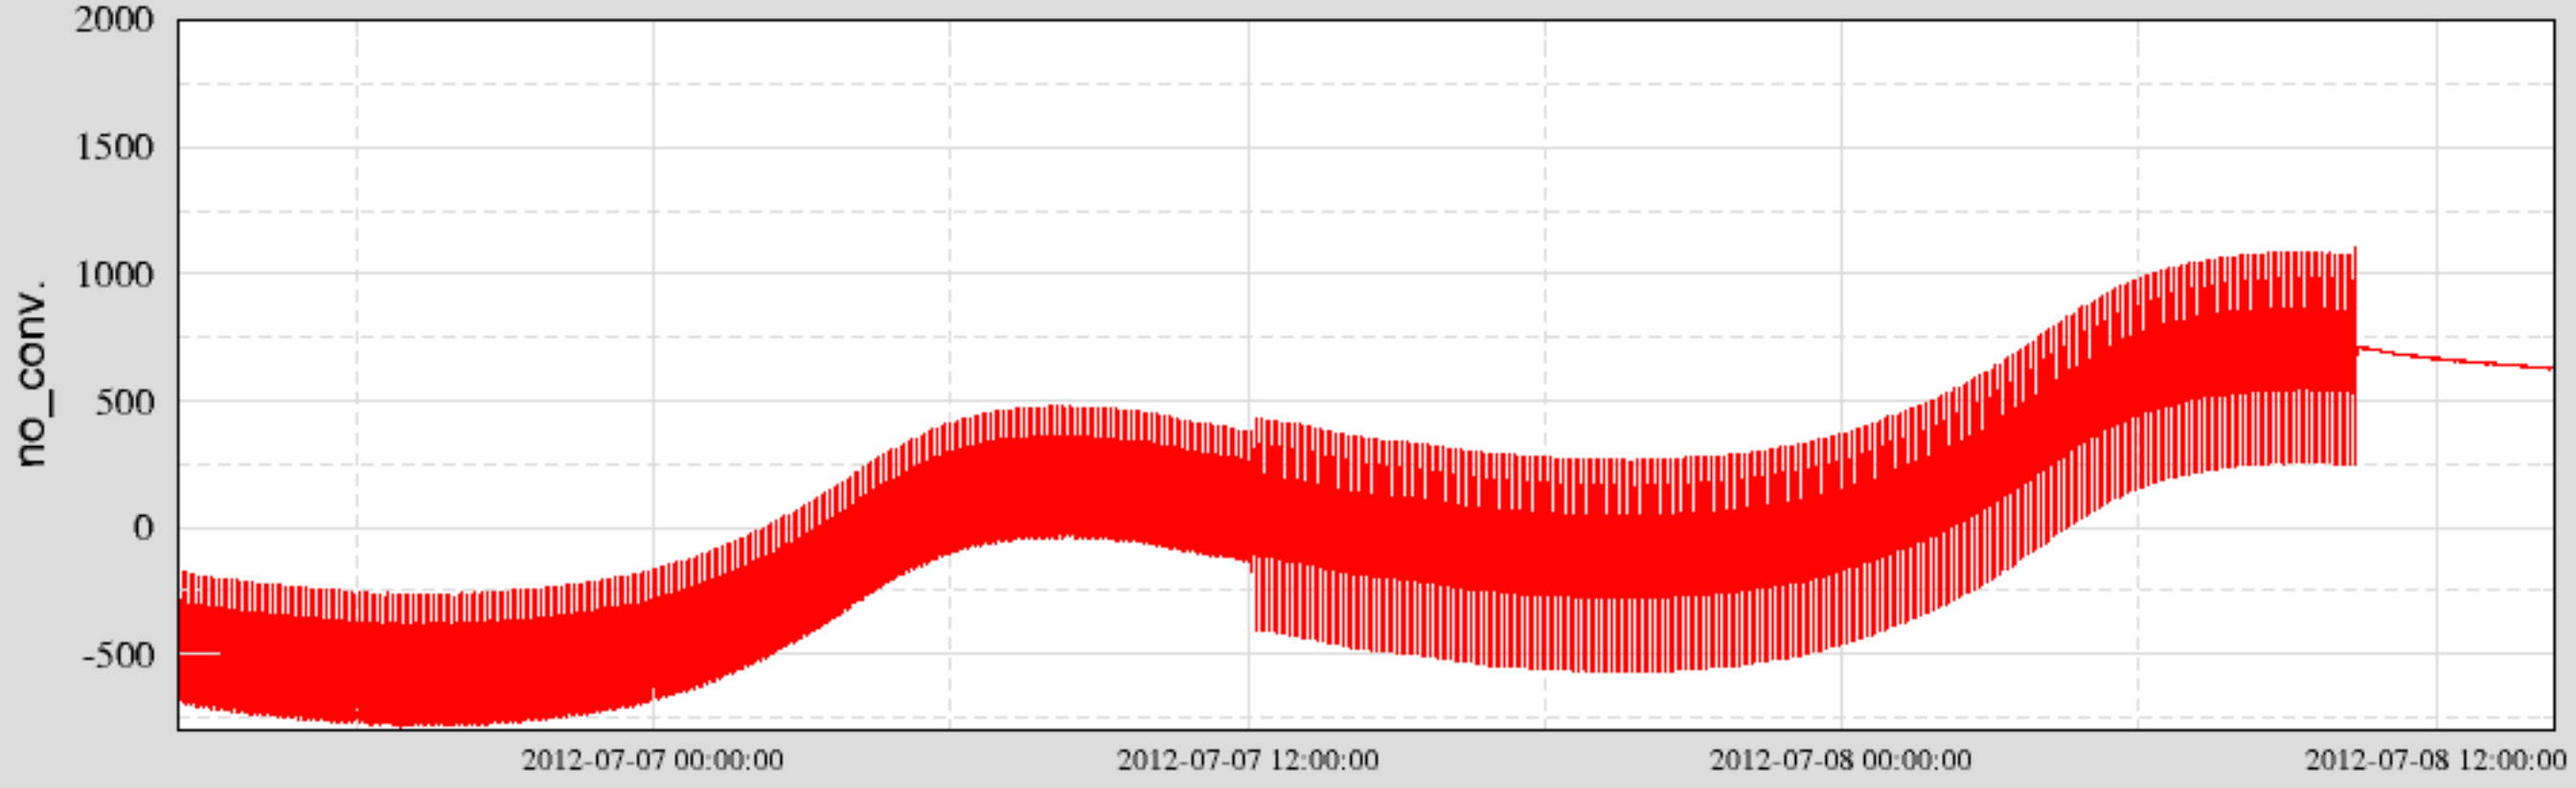

MEAN

Trend from 12-07-06-14-22-47 to 12-07-08-14-21-47

Ch 7: X1:ISI-HAMX_CPSINF_HI_INMON

Ch 1: X1:ISI-HAMX_PMON_GS13_PI