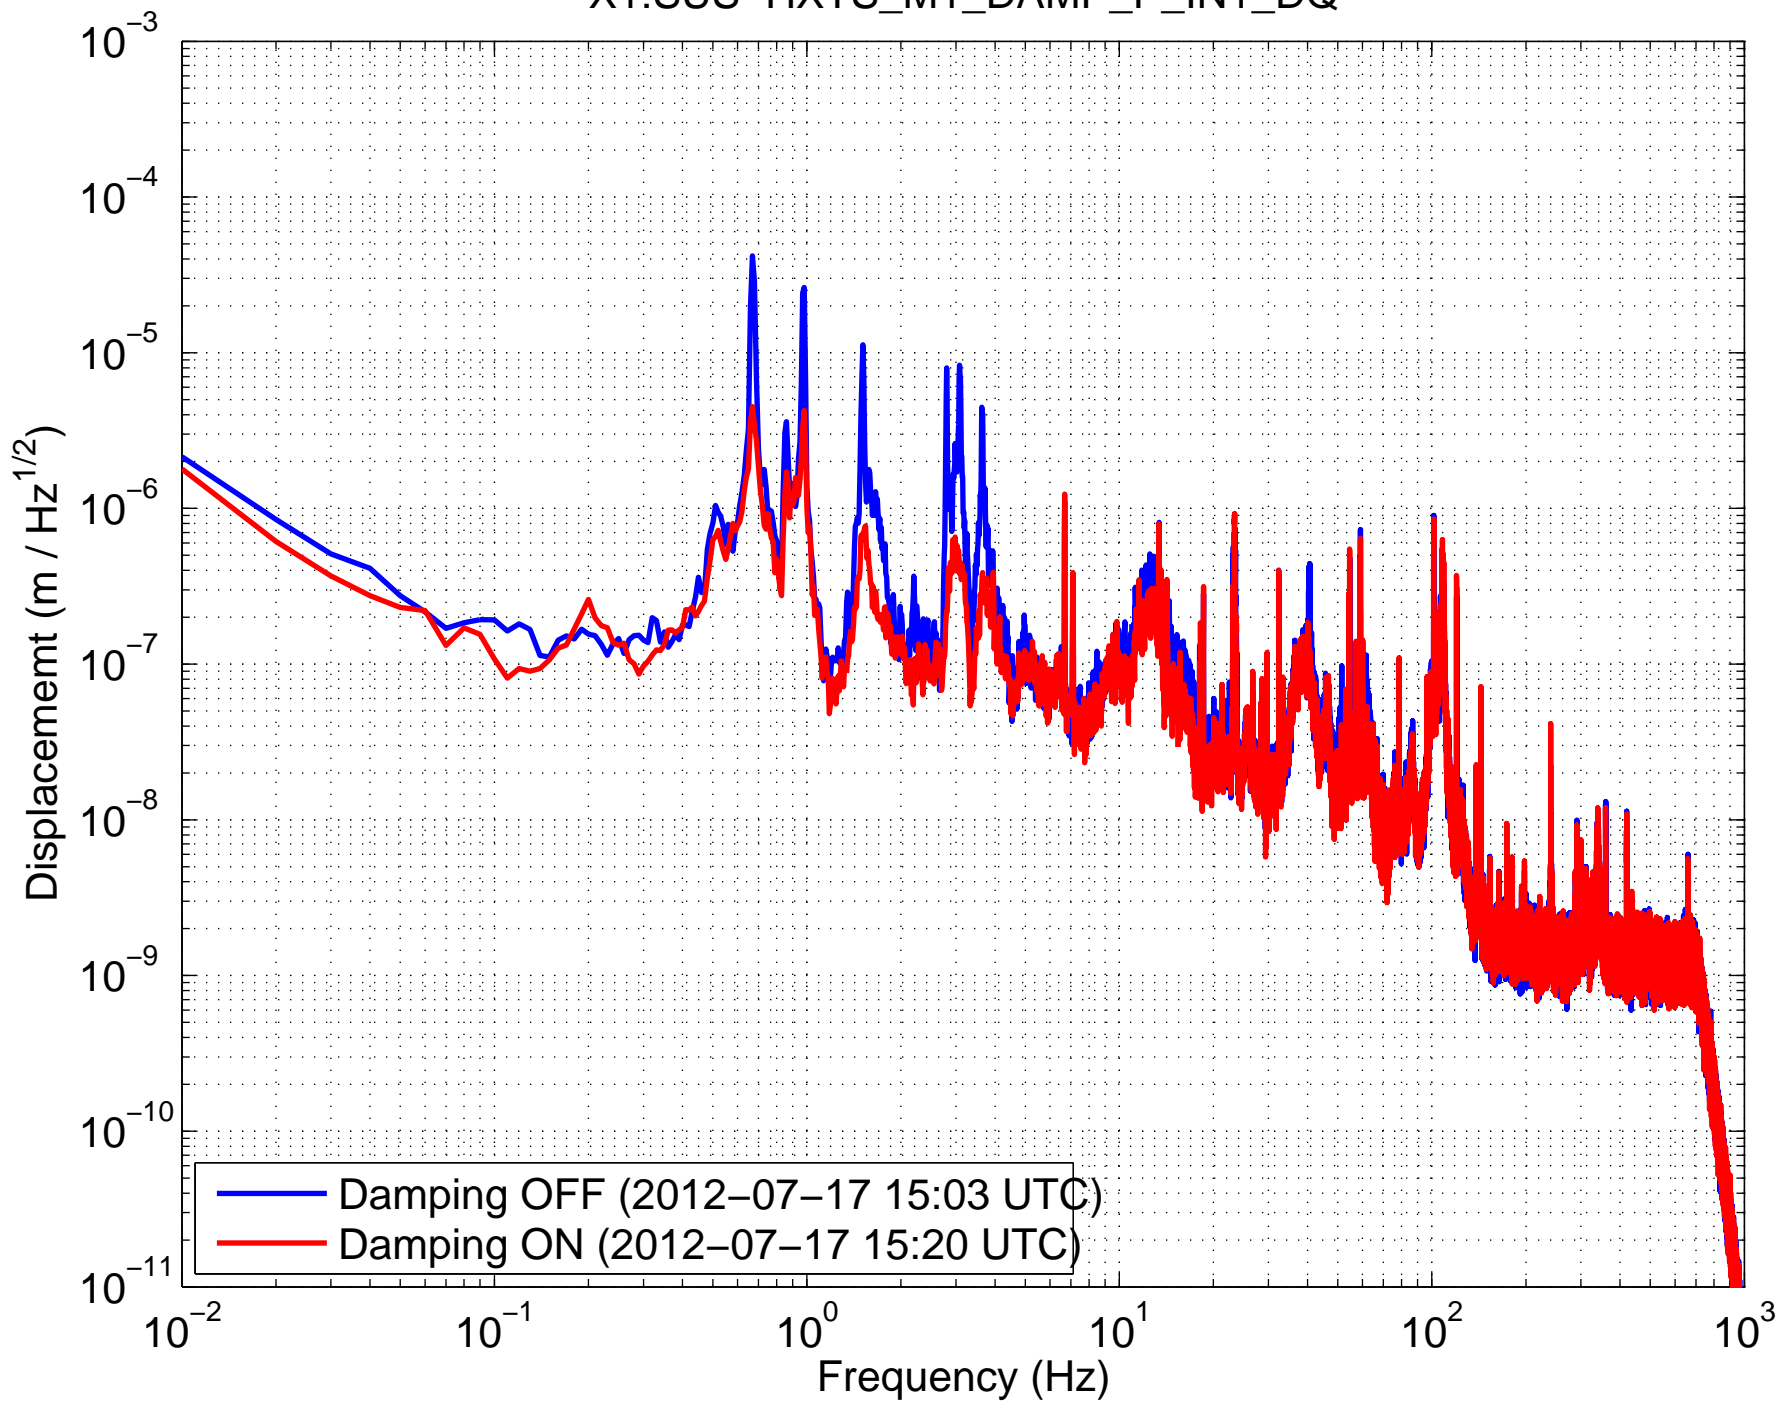

X1SUSMC1 (HSTS) Amplitude Spectral Density
X1:SUS-HXTS_M1_DAMP_P_IN1_DQ