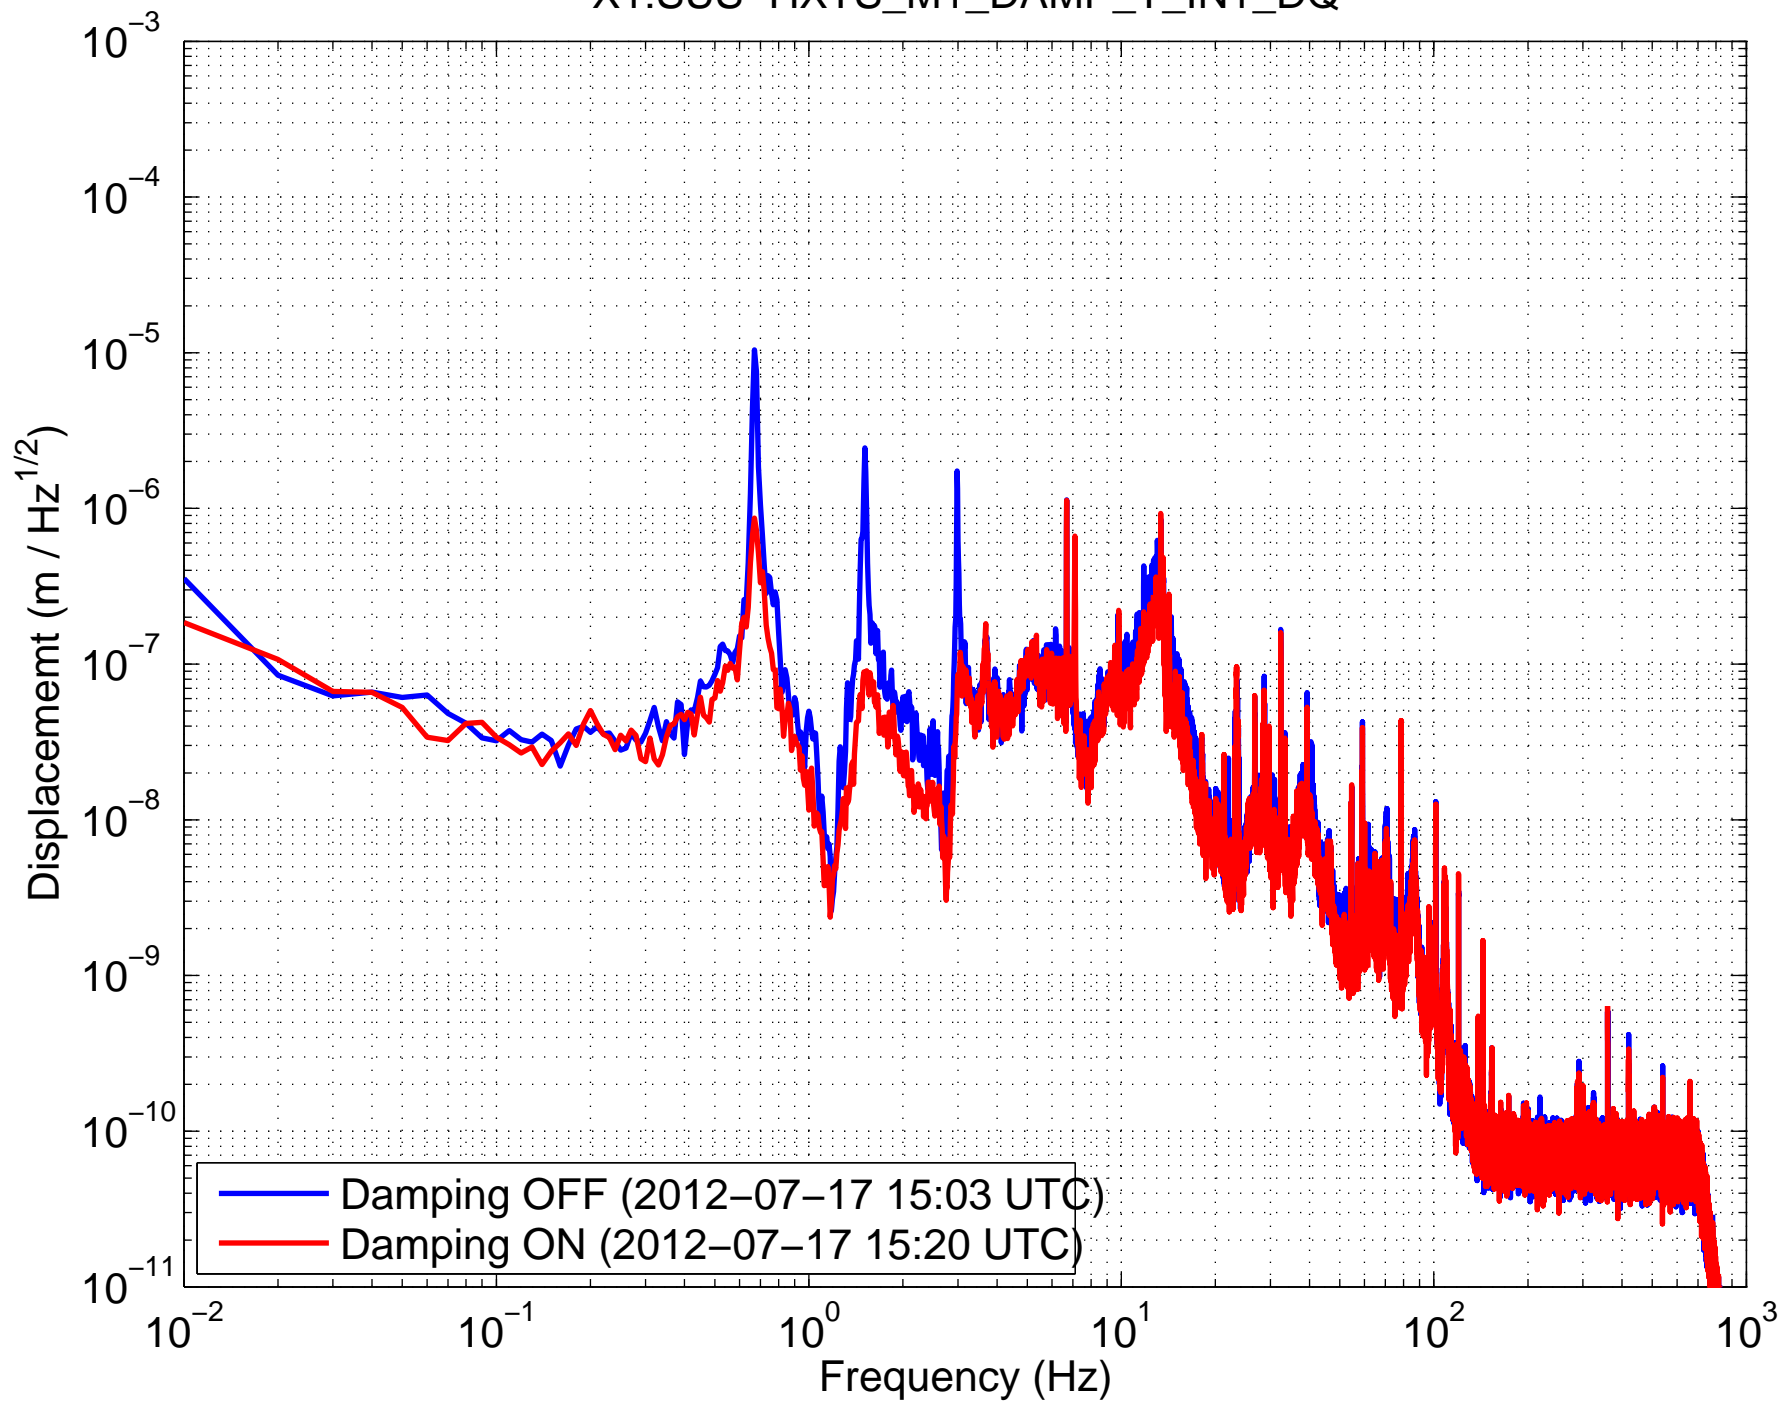

X1SUSMC1 (HSTS) Amplitude Spectral Density
X1:SUS-HXTS_M1_DAMP_T_IN1_DQ