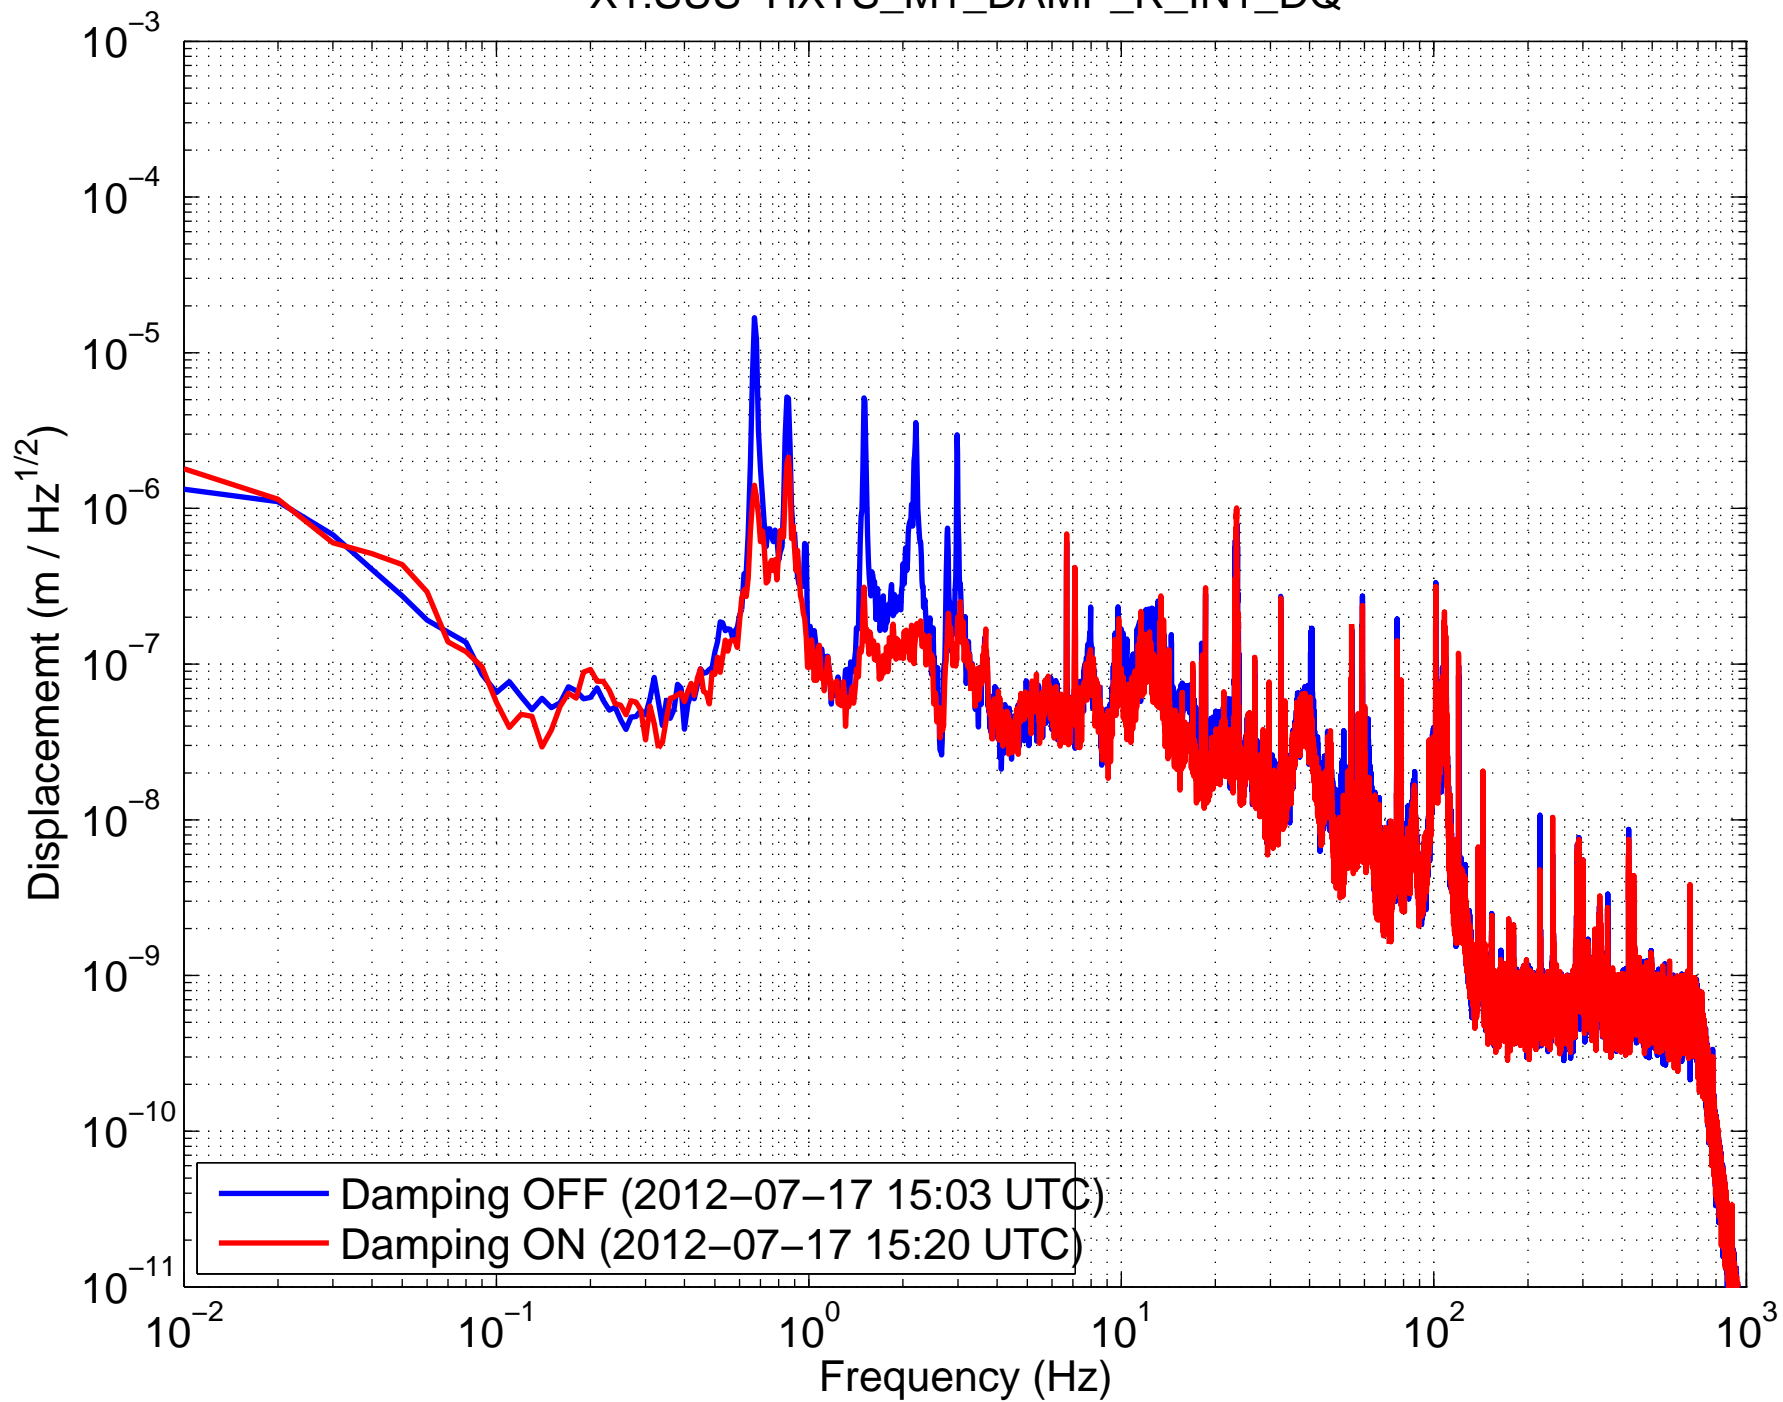

X1SUSMC1 (HSTS) Amplitude Spectral Density

X1:SUS-HXTS_M1_DAMP_R_IN1_DQ