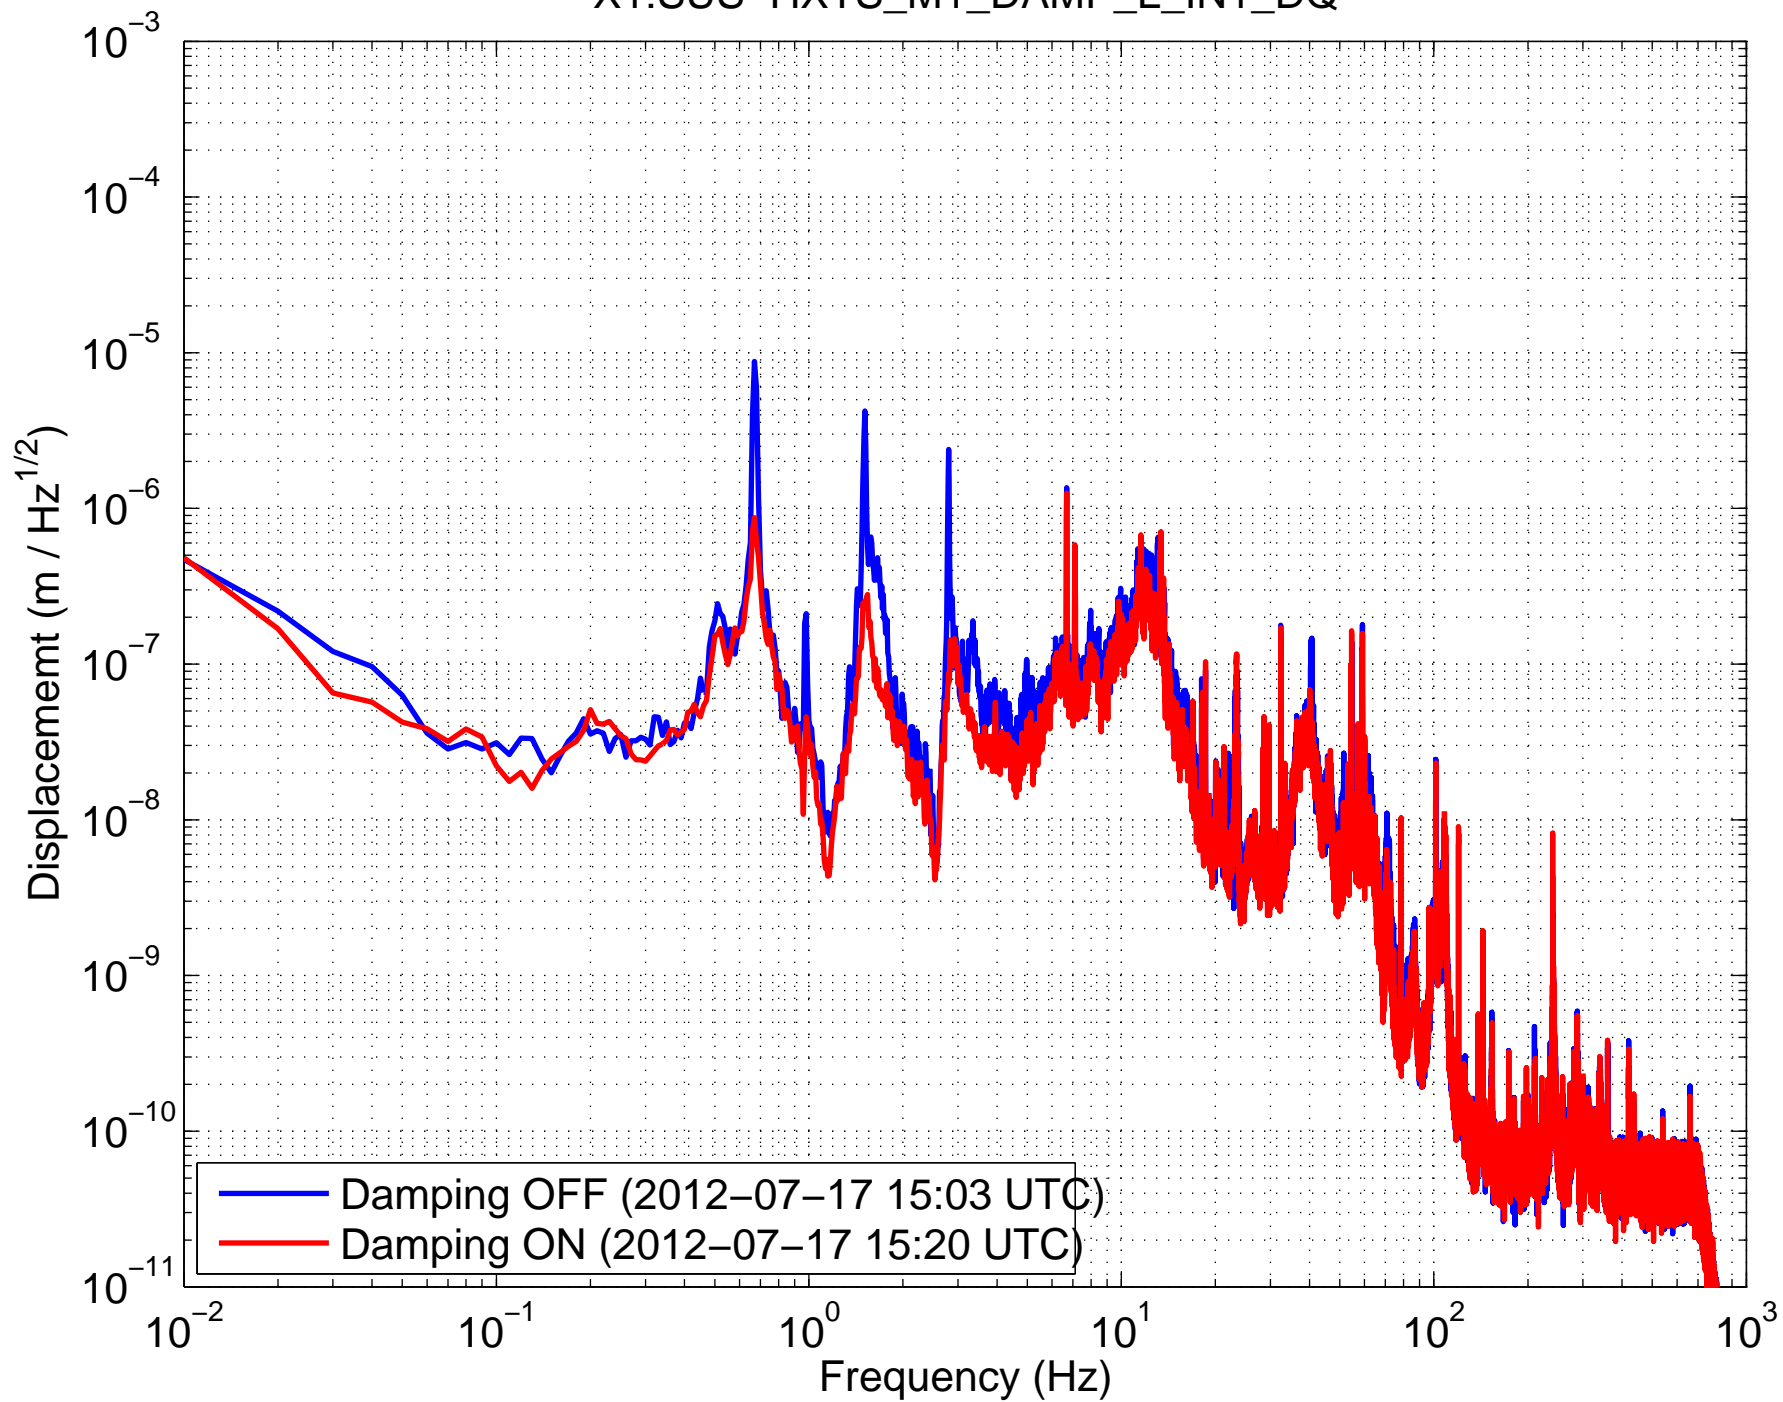

X1SUSMC1 (HSTS) Amplitude Spectral Density
X1:SUS-HXTS_M1_DAMP_L_IN1_DQ