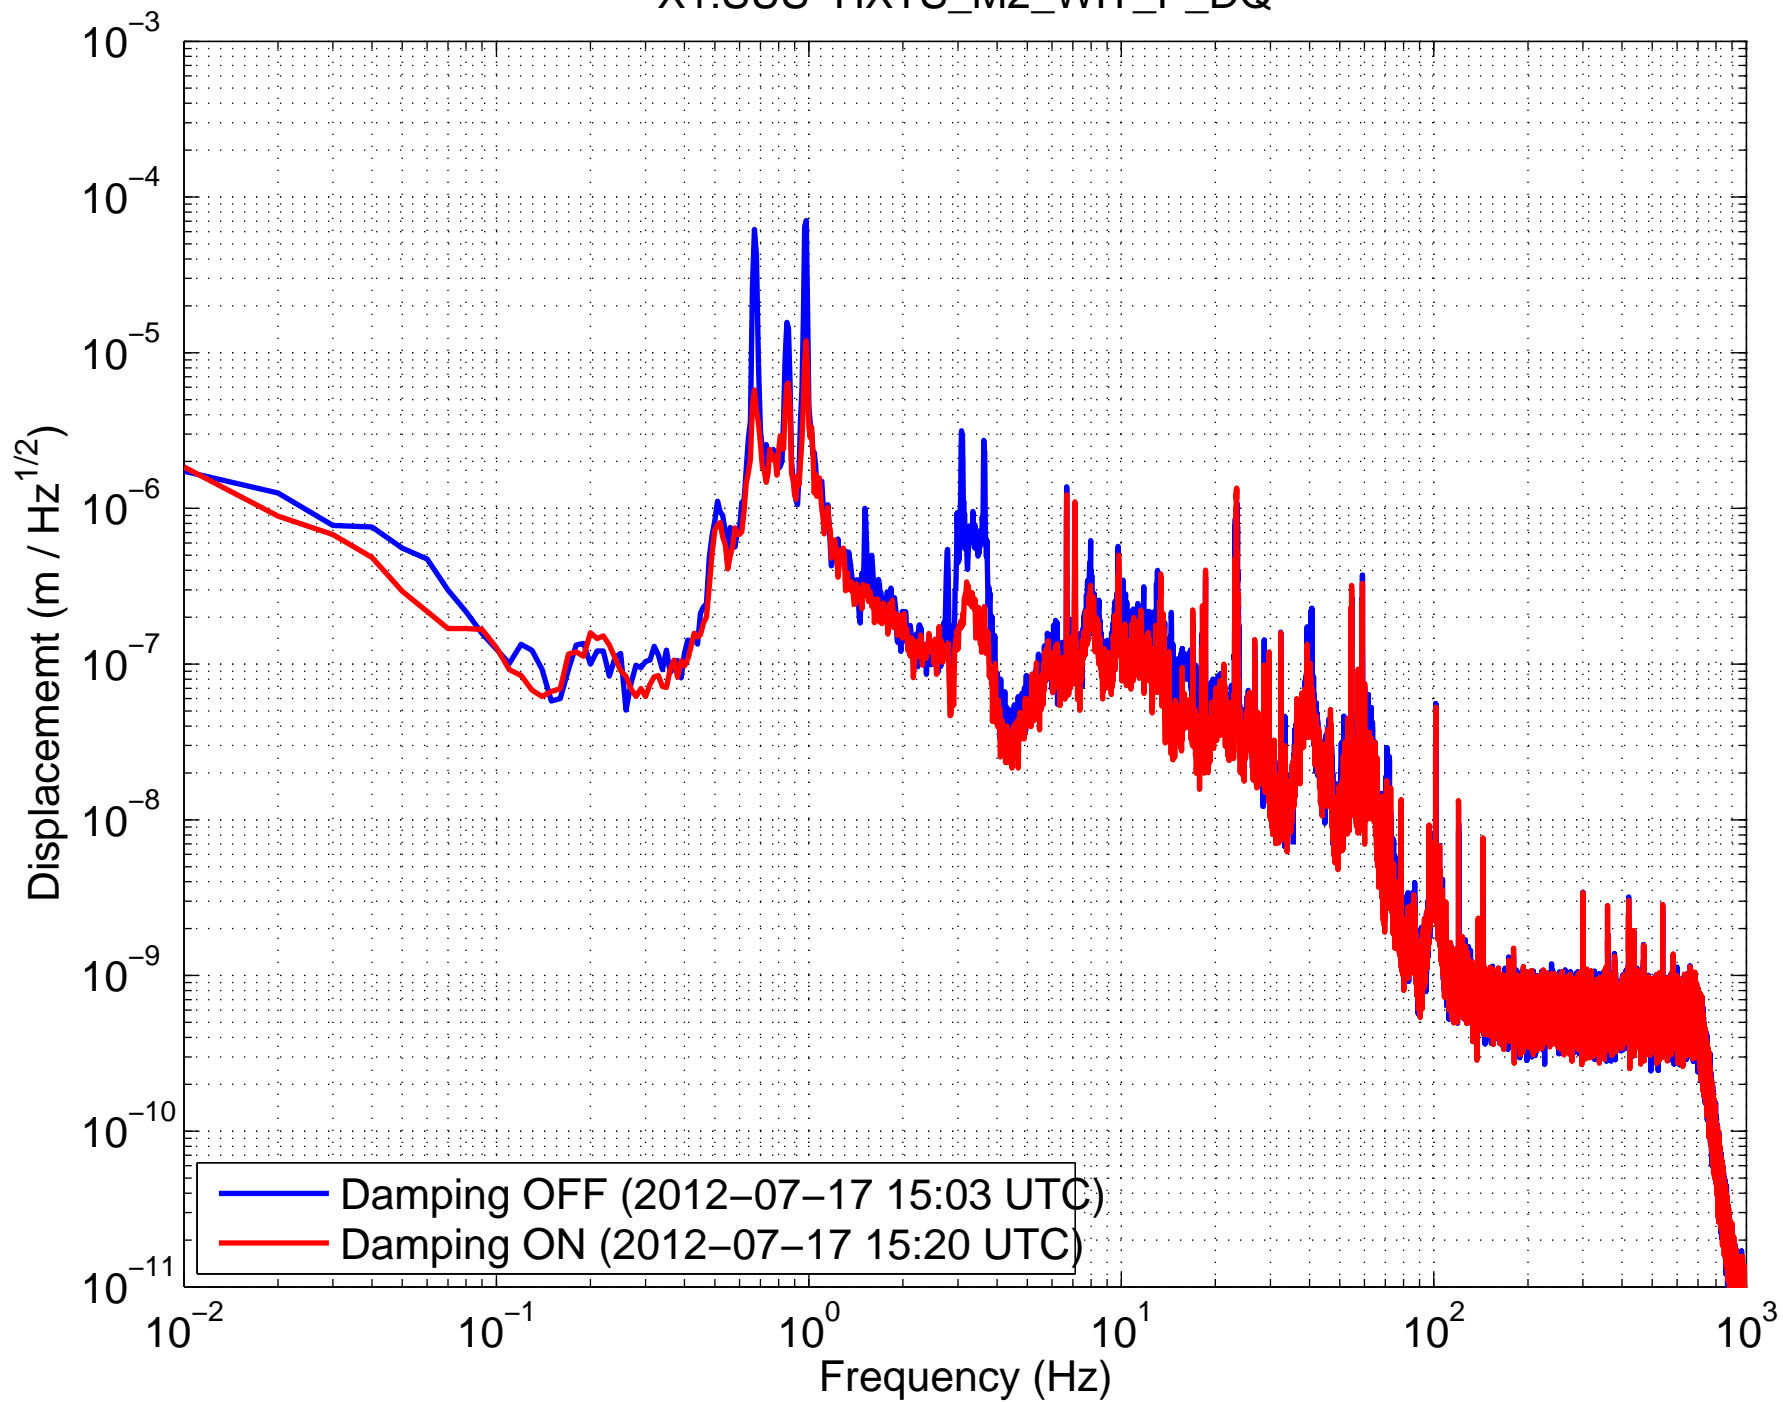

X1SUSMC1 (HSTS) Amplitude Spectral Density
X1:SUS-HXTS_M2_OSEMINF_UR_OUT_DQ

X1SUSMC1 (HSTS) Amplitude Spectral Density

X1:SUS-HXTS_M2_WIT_L_DQ

X1SUSMC1 (HSTS) Amplitude Spectral Density

X1:SUS-HXTS_M2_WIT_P_DQ