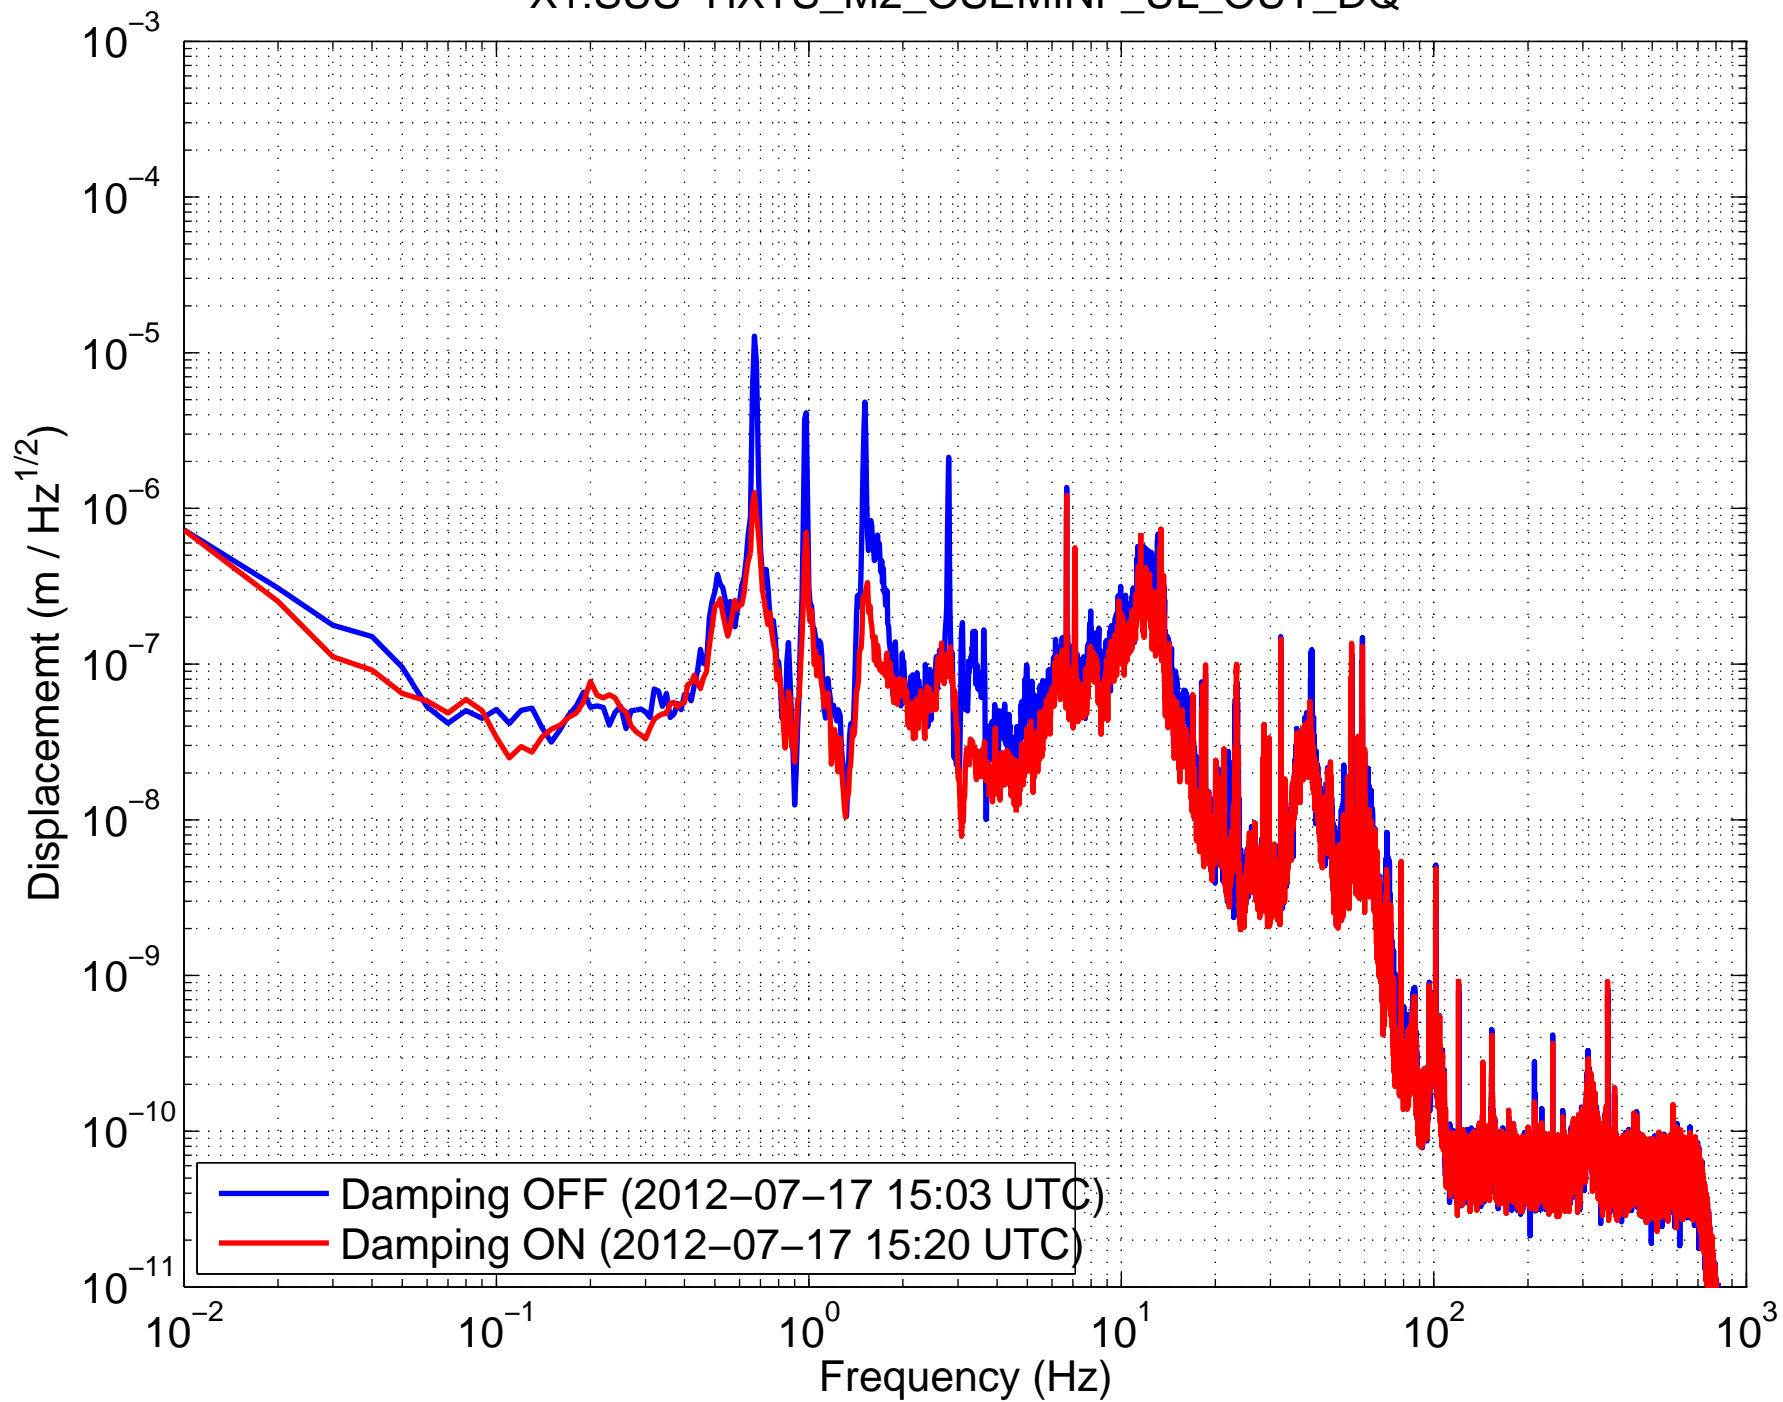

X1SUSMC1 (HSTS) Amplitude Spectral Density
X1:SUS-HXTS_M2_OSEMINF_LL_OUT_DQ

X1SUSMC1 (HSTS) Amplitude Spectral Density
X1:SUS-HXTS_M2_OSEMINF_LR_OUT_DQ

X1SUSMC1 (HSTS) Amplitude Spectral Density
X1:SUS-HXTS_M2_OSEMINF_UL_OUT_DQ

X1SUSMC1 (HSTS) Amplitude Spectral Density
X1:SUS-HXTS_M2_OSEMINF_UR_OUT_DQ

X1SUSMC1 (HSTS) Amplitude Spectral Density

X1:SUS-HXTS_M2_WIT_L_DQ

X1SUSMC1 (HSTS) Amplitude Spectral Density

X1:SUS-HXTS_M2_WIT_P_DQ