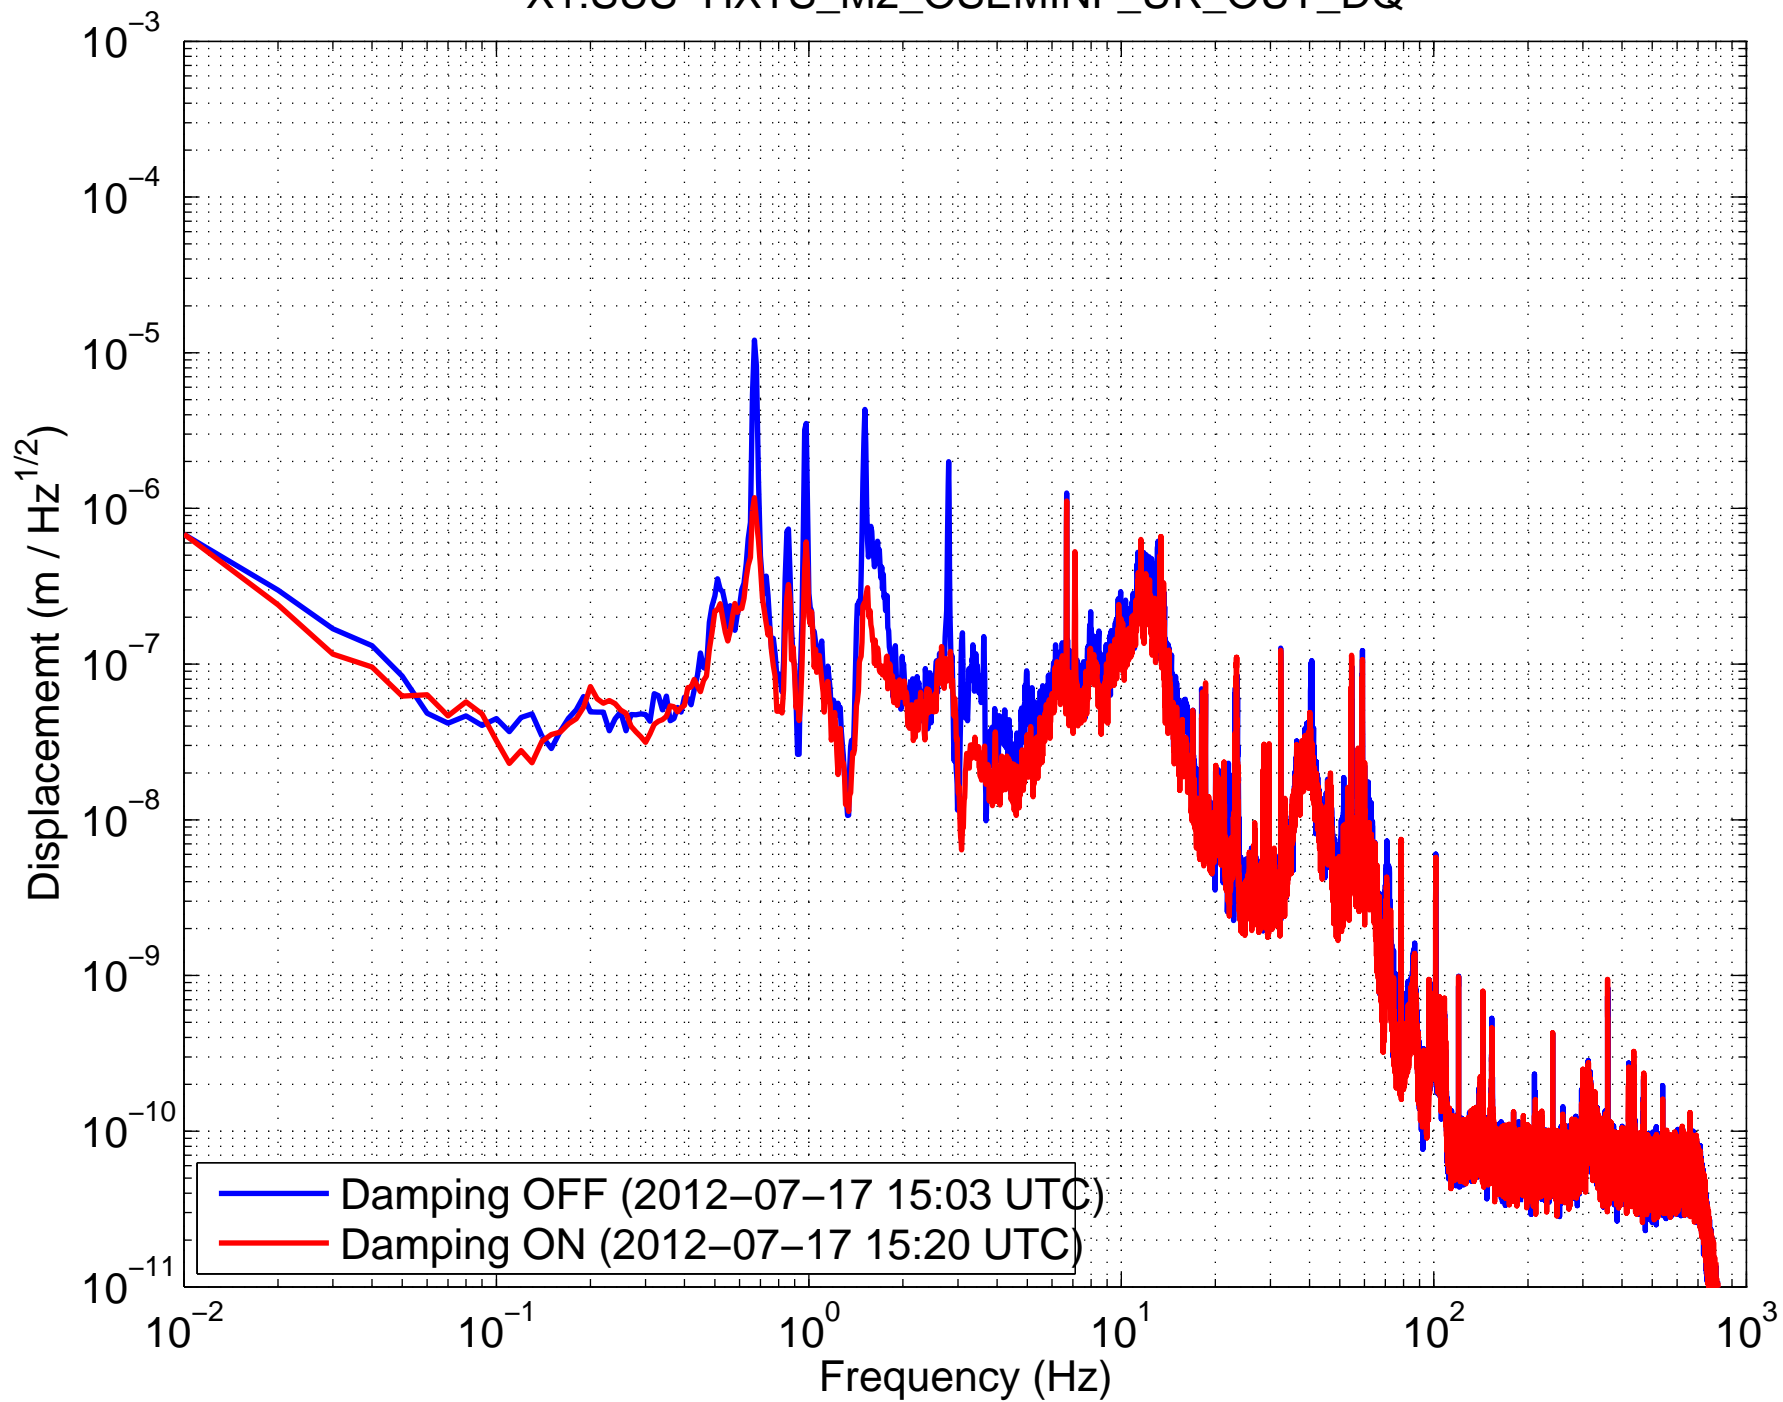

X1SUSMC1 (HSTS) Amplitude Spectral Density
X1:SUS-HXTS_M2_OSEMINF_LL_OUT_DQ

X1SUSMC1 (HSTS) Amplitude Spectral Density
X1:SUS-HXTS_M2_OSEMINF_LR_OUT_DQ

X1SUSMC1 (HSTS) Amplitude Spectral Density
X1:SUS-HXTS_M2_OSEMINF_UL_OUT_DQ

X1SUSMC1 (HSTS) Amplitude Spectral Density
X1:SUS-HXTS_M2_OSEMINF_UR_OUT_DQ

X1SUSMC1 (HSTS) Amplitude Spectral Density

X1:SUS-HXTS_M2_WIT_L_DQ

X1SUSMC1 (HSTS) Amplitude Spectral Density

X1:SUS-HXTS_M2_WIT_P_DQ