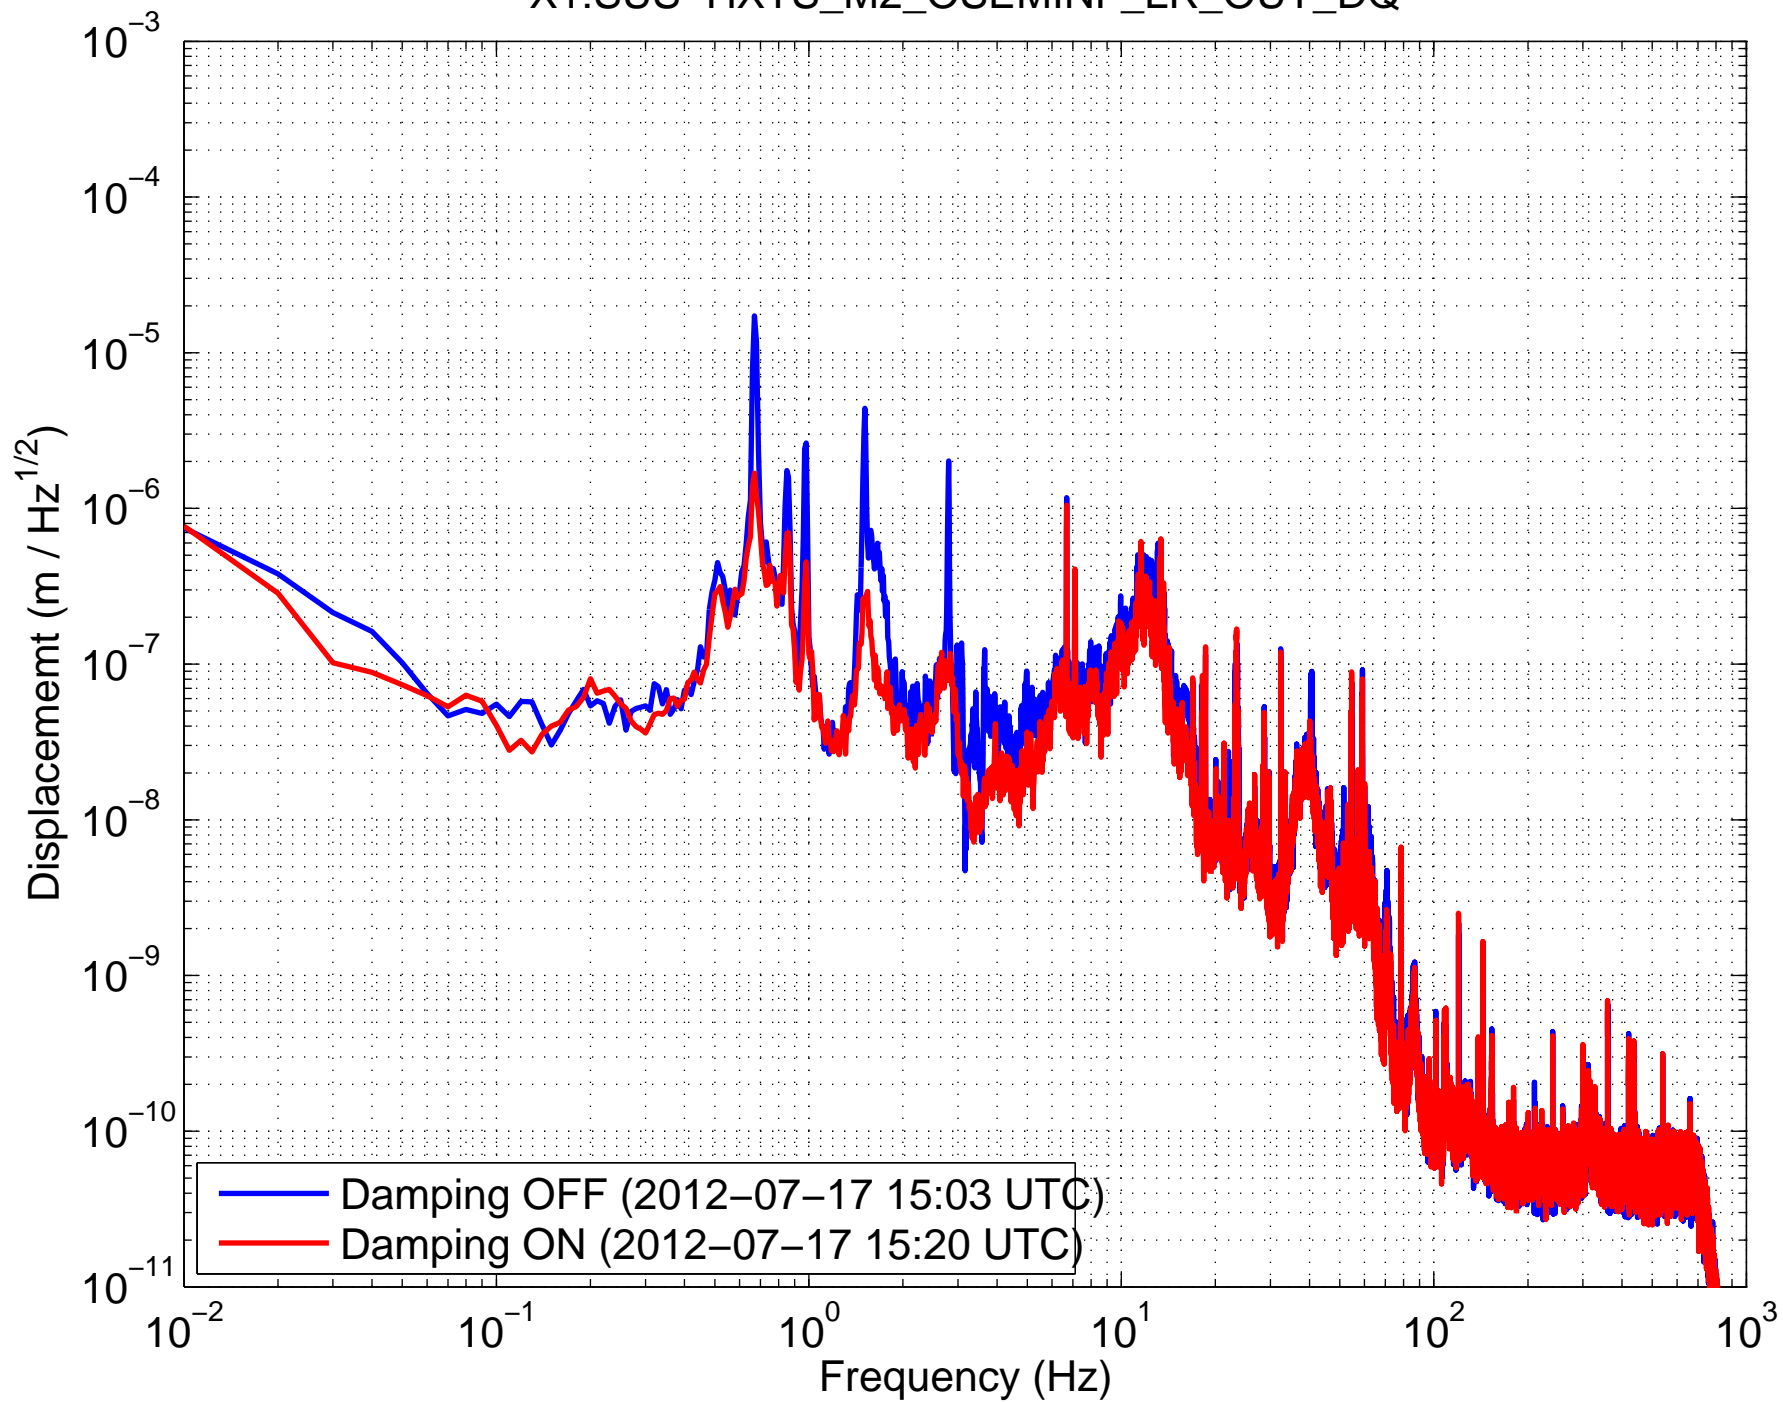

X1SUSMC1 (HSTS) Amplitude Spectral Density
X1:SUS-HXTS_M2_OSEMINF_LL_OUT_DQ

X1SUSMC1 (HSTS) Amplitude Spectral Density
X1:SUS-HXTS_M2_OSEMINF_LR_OUT_DQ

X1SUSMC1 (HSTS) Amplitude Spectral Density
X1:SUS-HXTS_M2_OSEMINF_UL_OUT_DQ

X1SUSMC1 (HSTS) Amplitude Spectral Density
X1:SUS-HXTS_M2_OSEMINF_UR_OUT_DQ

X1SUSMC1 (HSTS) Amplitude Spectral Density

X1:SUS-HXTS_M2_WIT_L_DQ

X1SUSMC1 (HSTS) Amplitude Spectral Density

X1:SUS-HXTS_M2_WIT_P_DQ