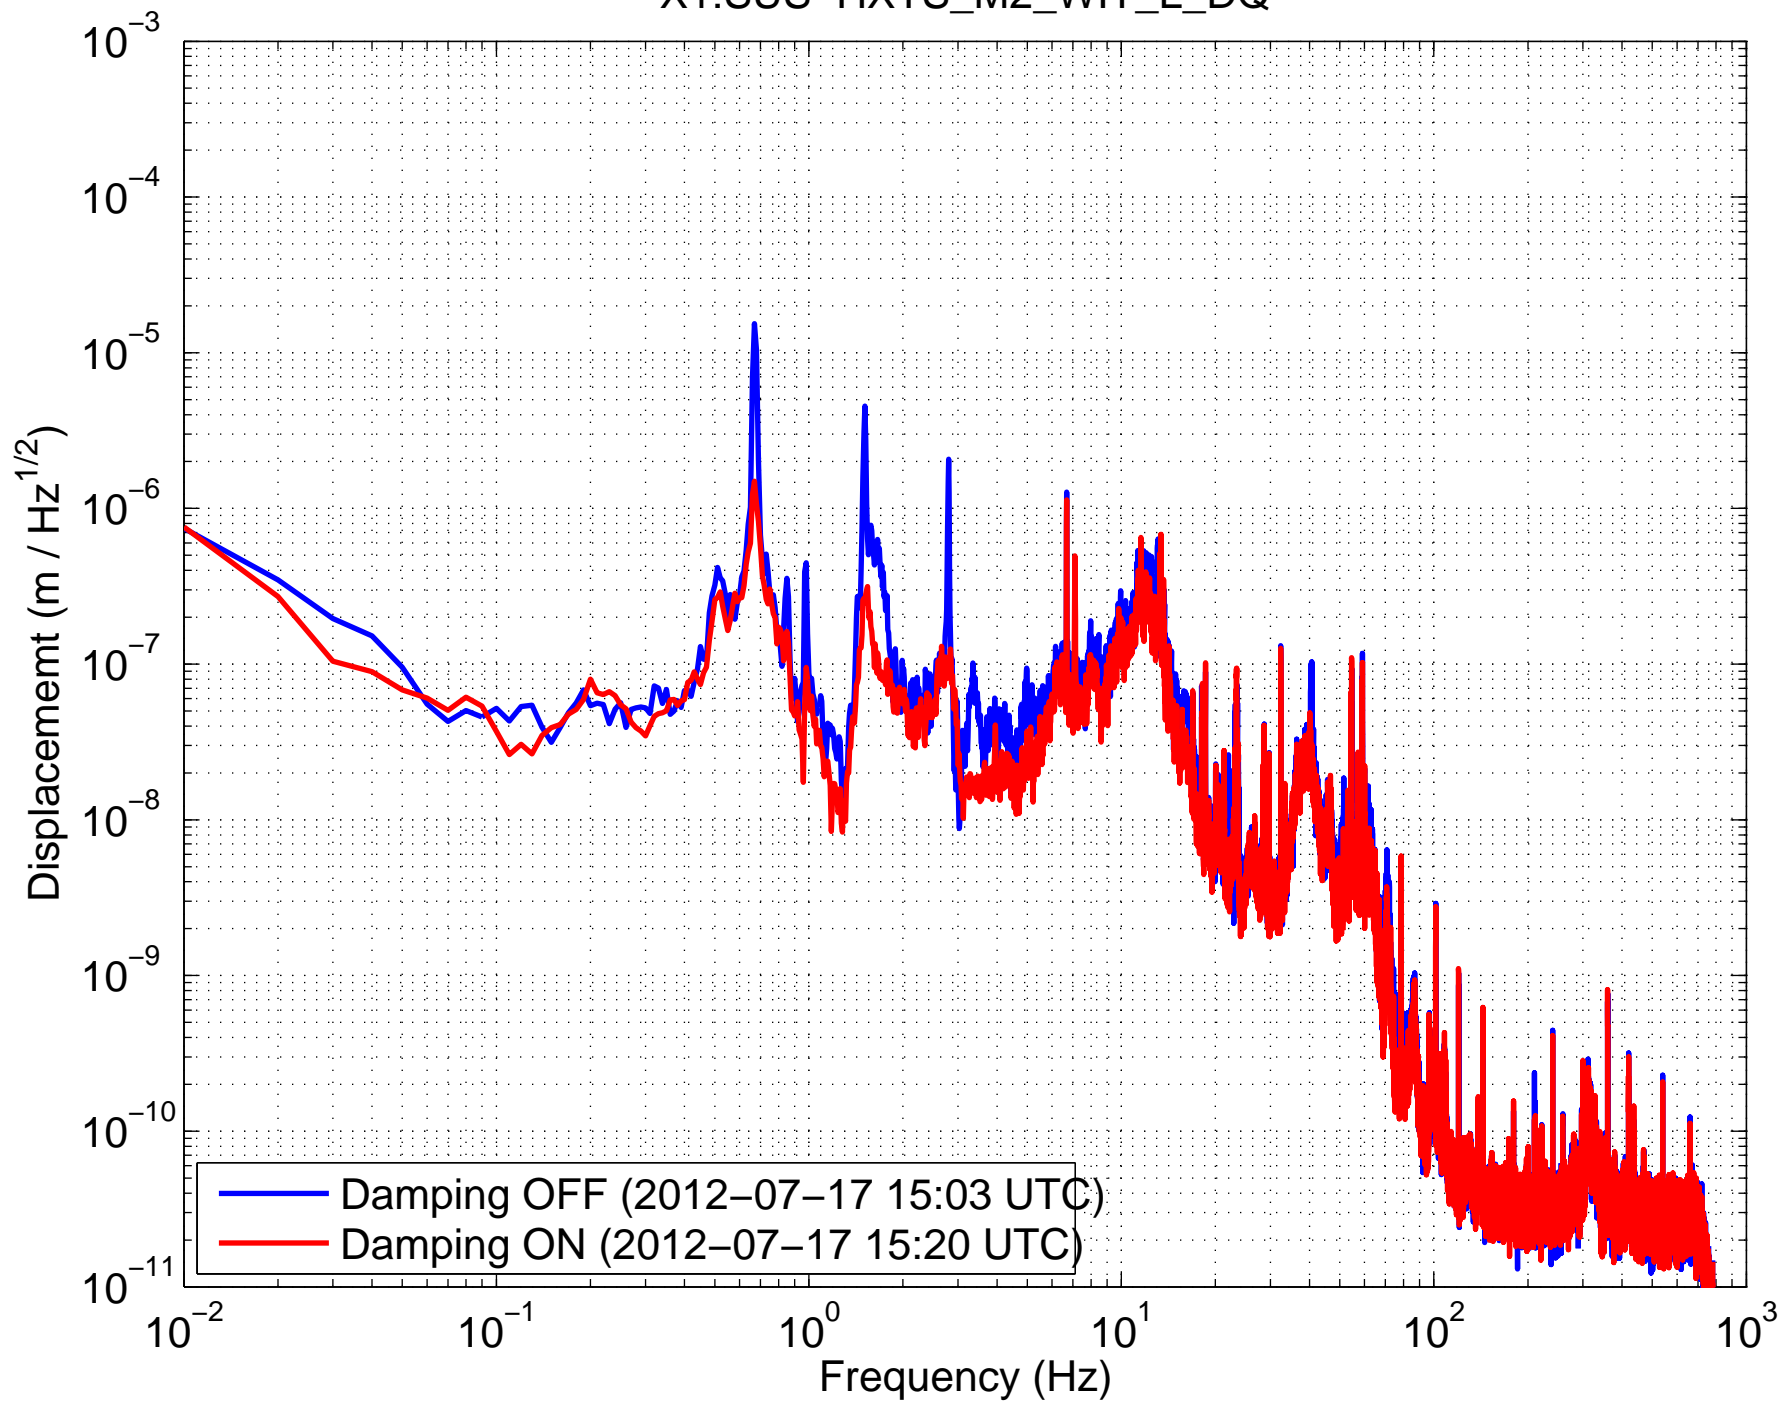

X1SUSMC1 (HSTS) Amplitude Spectral Density
X1:SUS-HXTS_M2_OSEMINF_LL_OUT_DQ

X1SUSMC1 (HSTS) Amplitude Spectral Density
X1:SUS-HXTS_M2_OSEMINF_LR_OUT_DQ

X1SUSMC1 (HSTS) Amplitude Spectral Density
X1:SUS-HXTS_M2_OSEMINF_UL_OUT_DQ

X1SUSMC1 (HSTS) Amplitude Spectral Density
X1:SUS-HXTS_M2_OSEMINF_UR_OUT_DQ

X1SUSMC1 (HSTS) Amplitude Spectral Density

X1:SUS-HXTS_M2_WIT_L_DQ

X1SUSMC1 (HSTS) Amplitude Spectral Density

X1:SUS-HXTS_M2_WIT_P_DQ