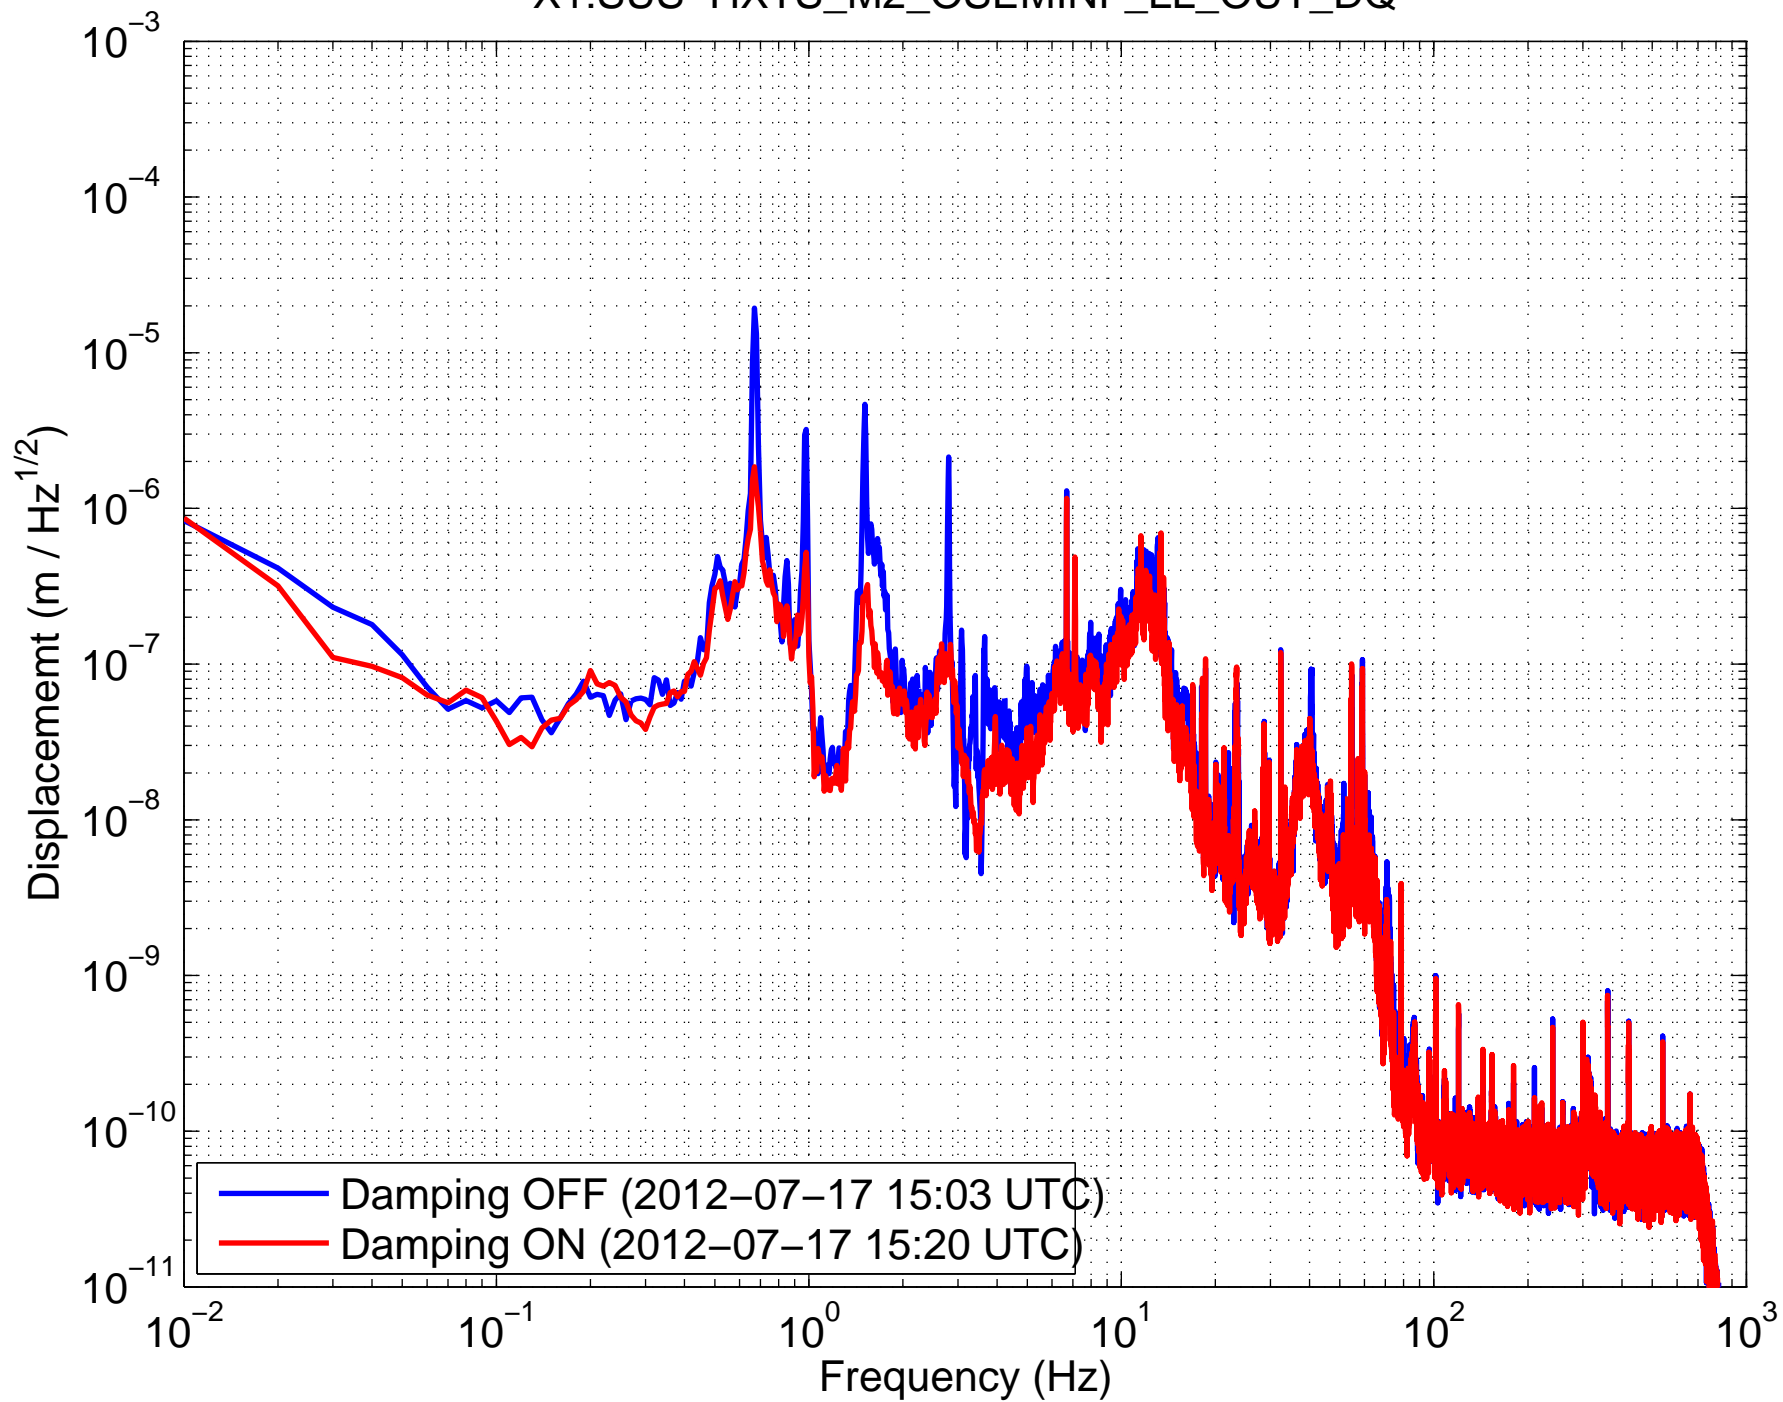

X1SUSMC1 (HSTS) Amplitude Spectral Density
X1:SUS-HXTS_M2_OSEMINF_LL_OUT_DQ

X1SUSMC1 (HSTS) Amplitude Spectral Density
X1:SUS-HXTS_M2_OSEMINF_LR_OUT_DQ

X1SUSMC1 (HSTS) Amplitude Spectral Density
X1:SUS-HXTS_M2_OSEMINF_UL_OUT_DQ

X1SUSMC1 (HSTS) Amplitude Spectral Density
X1:SUS-HXTS_M2_OSEMINF_UR_OUT_DQ

X1SUSMC1 (HSTS) Amplitude Spectral Density

X1:SUS-HXTS_M2_WIT_L_DQ

X1SUSMC1 (HSTS) Amplitude Spectral Density

X1:SUS-HXTS_M2_WIT_P_DQ