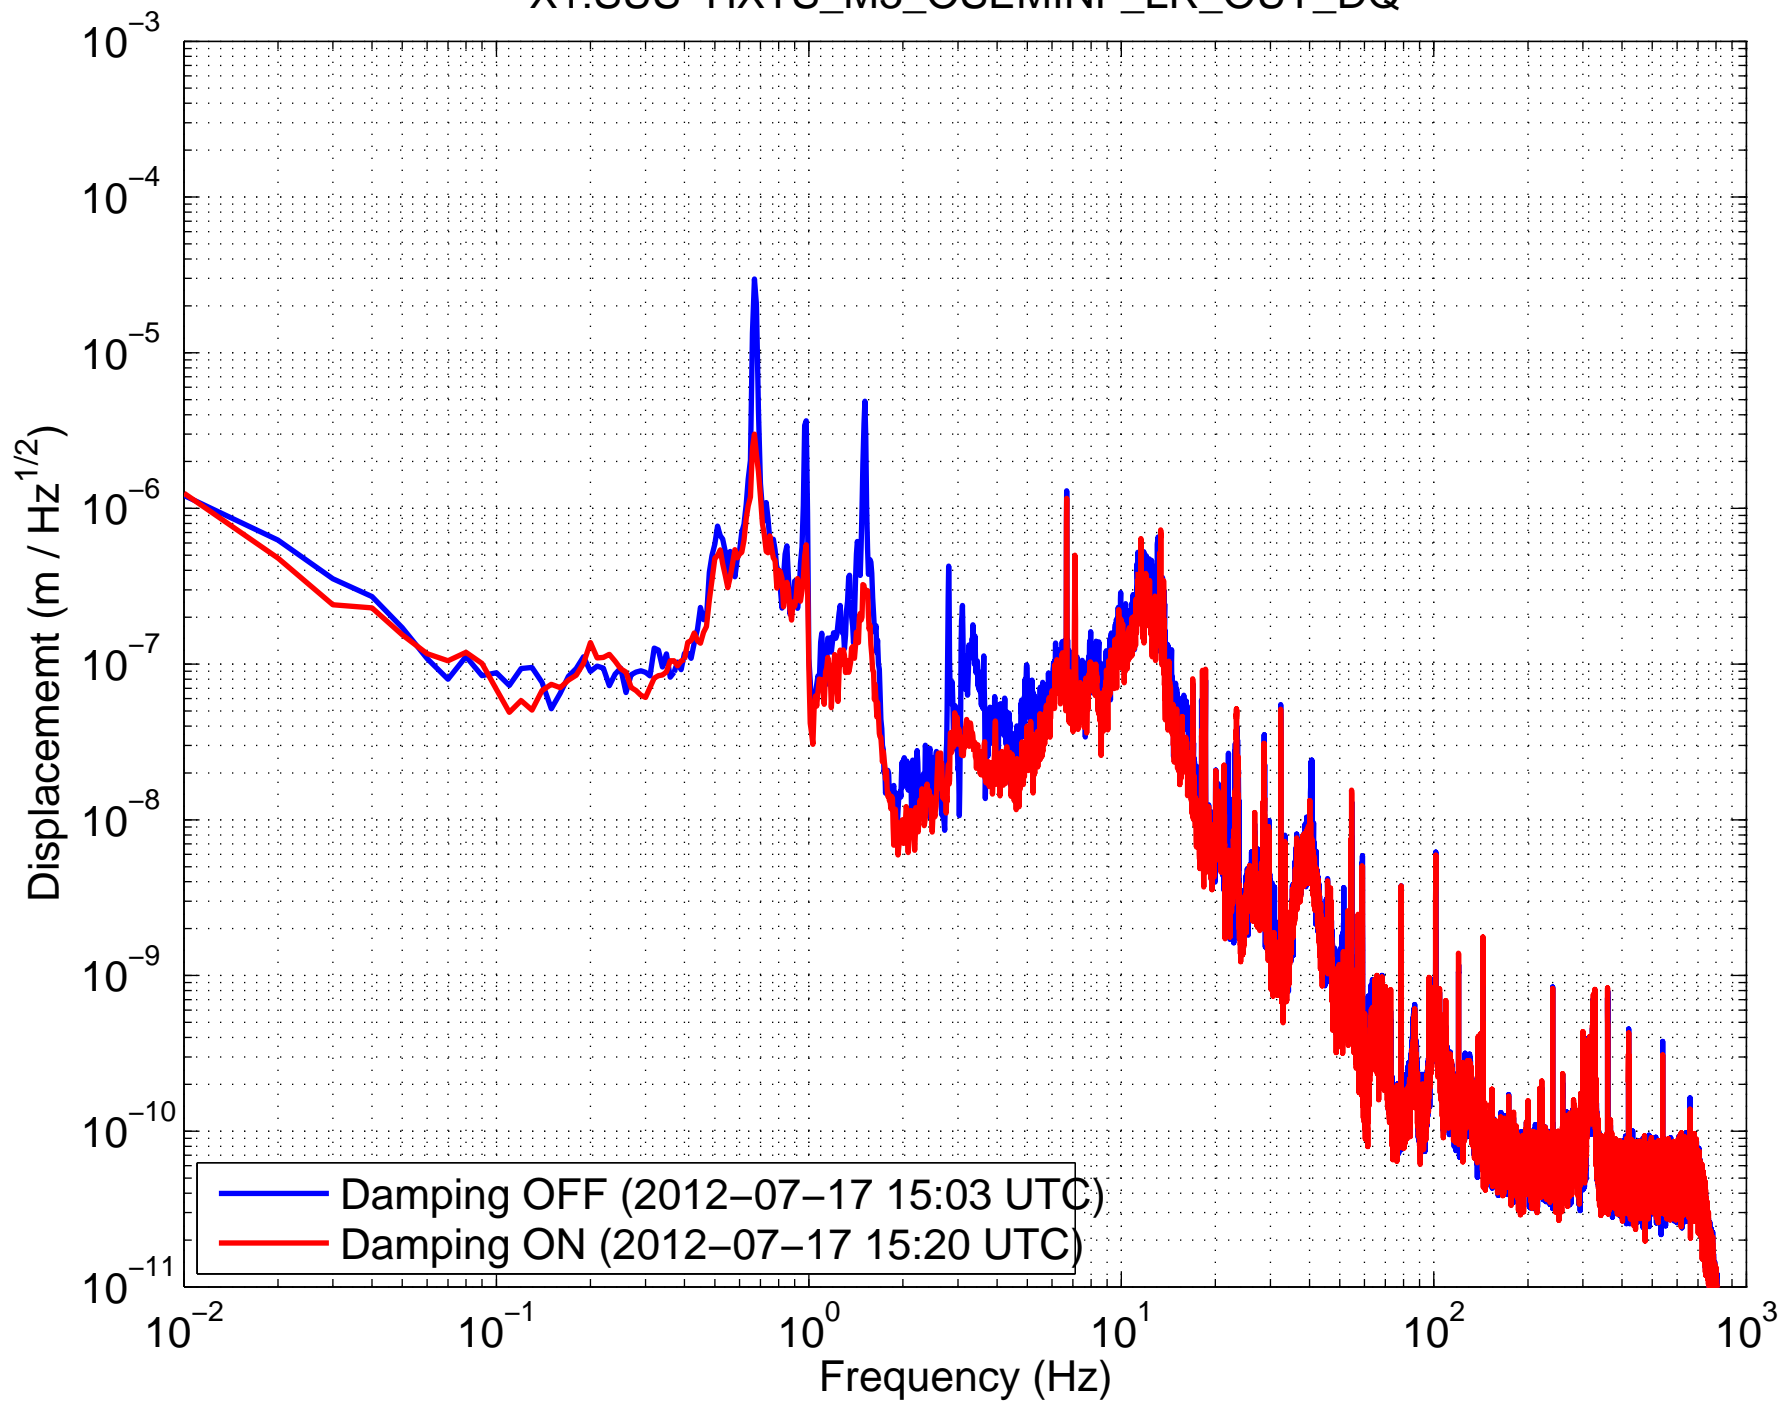

X1SUSMC1 (HSTS) Amplitude Spectral Density
X1:SUS-HXTS_M3_OSEMINF_LL_OUT_DQ

X1SUSMC1 (HSTS) Amplitude Spectral Density
X1:SUS-HXTS_M3_OSEMINF_LR_OUT_DQ

X1SUSMC1 (HSTS) Amplitude Spectral Density
X1:SUS-HXTS_M3_OSEMINF_UL_OUT_DQ

X1SUSMC1 (HSTS) Amplitude Spectral Density
X1:SUS-HXTS_M3_OSEMINF_UR_OUT_DQ

X1SUSMC1 (HSTS) Amplitude Spectral Density
X1:SUS-HXTS_M3_OSEMWIT_L_DQ

X1SUSMC1 (HSTS) Amplitude Spectral Density
X1:SUS-HXTS_M3_OSEMWIT_P_DQ