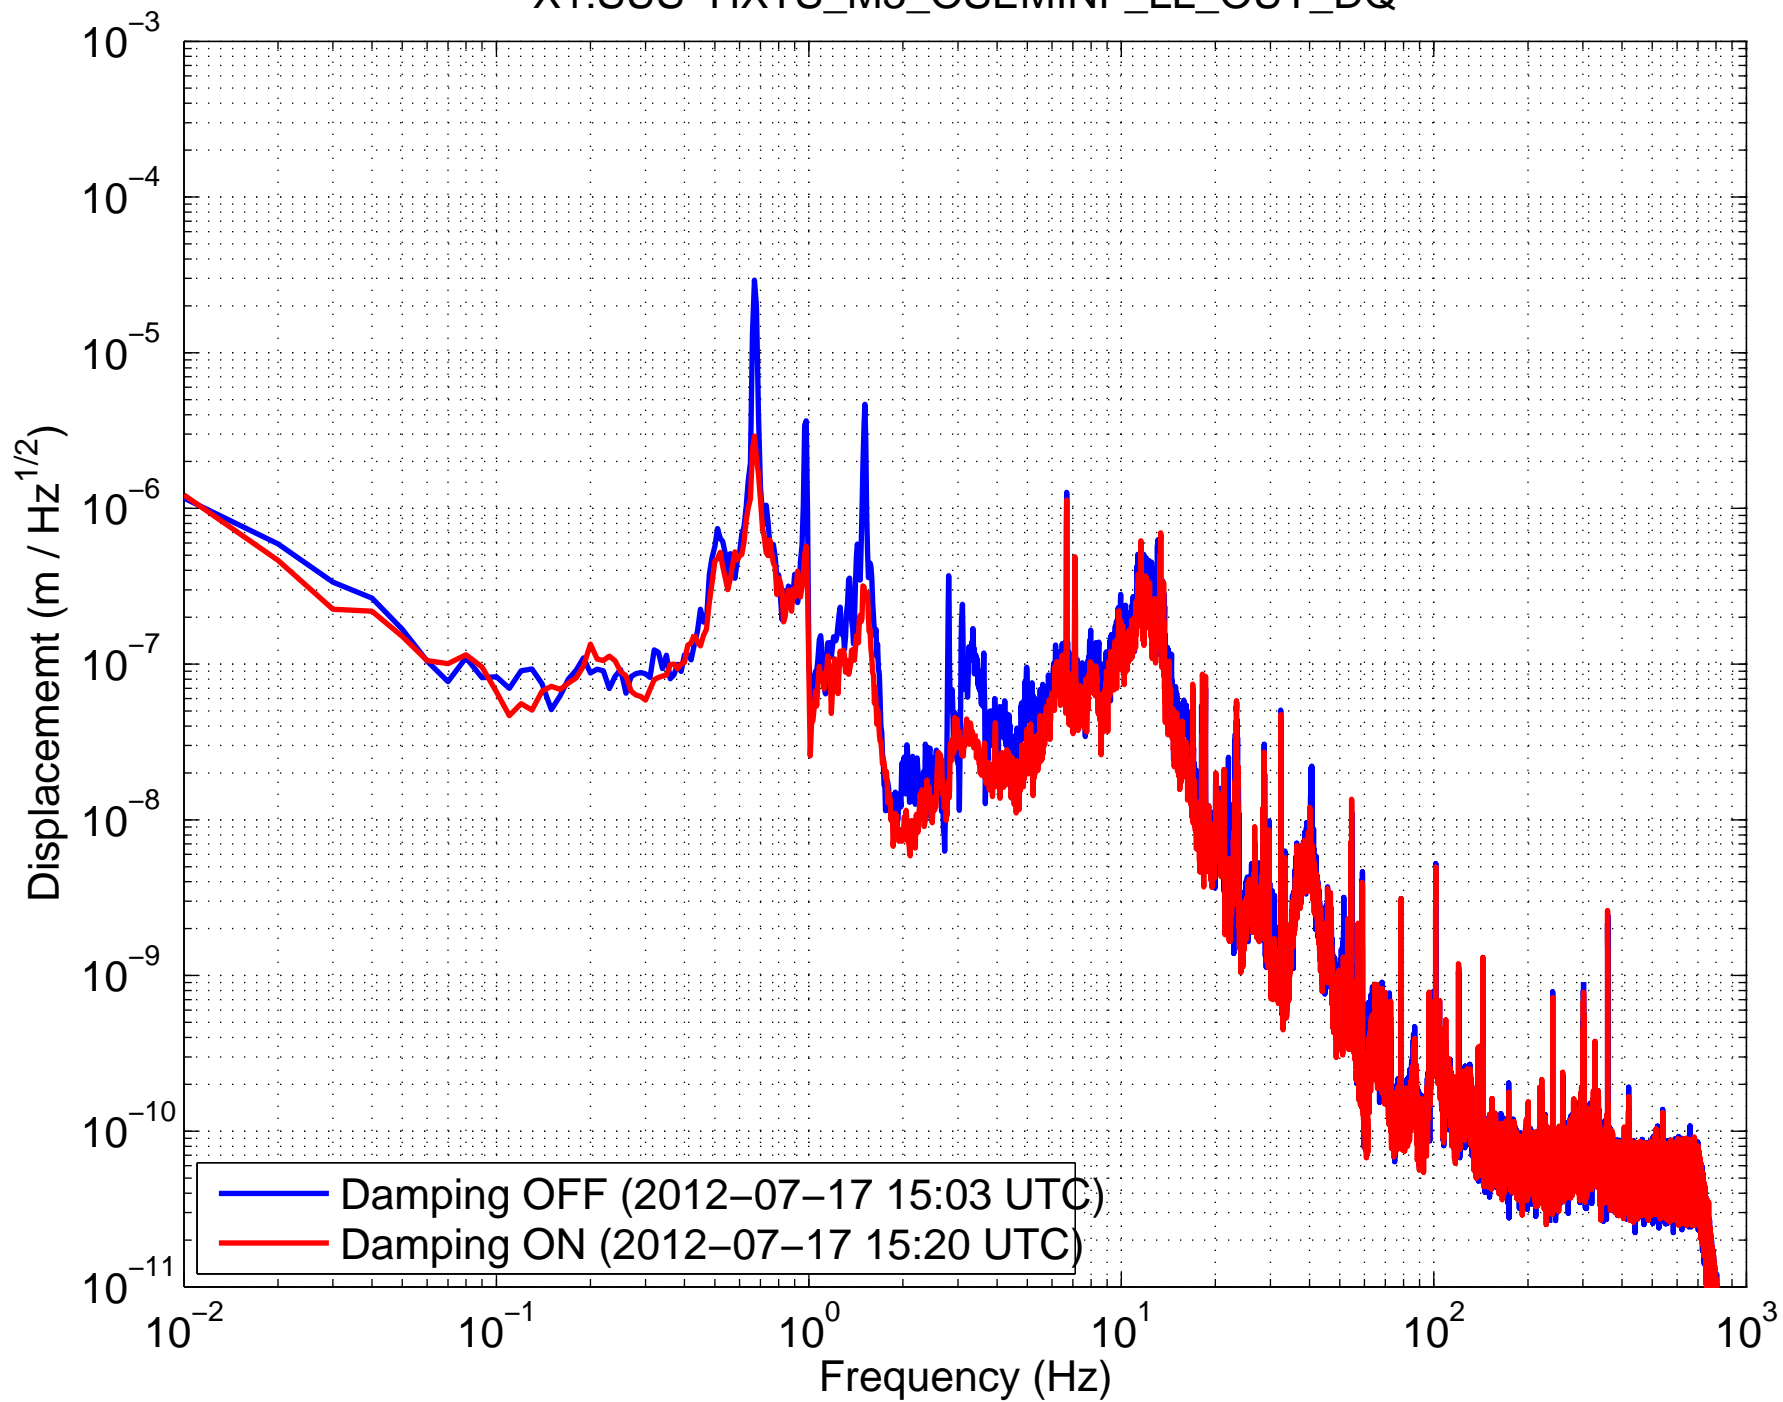

X1SUSMC1 (HSTS) Amplitude Spectral Density
X1:SUS-HXTS_M3_OSEMINF_LL_OUT_DQ

X1SUSMC1 (HSTS) Amplitude Spectral Density
X1:SUS-HXTS_M3_OSEMINF_LR_OUT_DQ

X1SUSMC1 (HSTS) Amplitude Spectral Density
X1:SUS-HXTS_M3_OSEMINF_UL_OUT_DQ

X1SUSMC1 (HSTS) Amplitude Spectral Density
X1:SUS-HXTS_M3_OSEMINF_UR_OUT_DQ

X1SUSMC1 (HSTS) Amplitude Spectral Density
X1:SUS-HXTS_M3_OSEMWIT_L_DQ

X1SUSMC1 (HSTS) Amplitude Spectral Density
X1:SUS-HXTS_M3_OSEMWIT_P_DQ