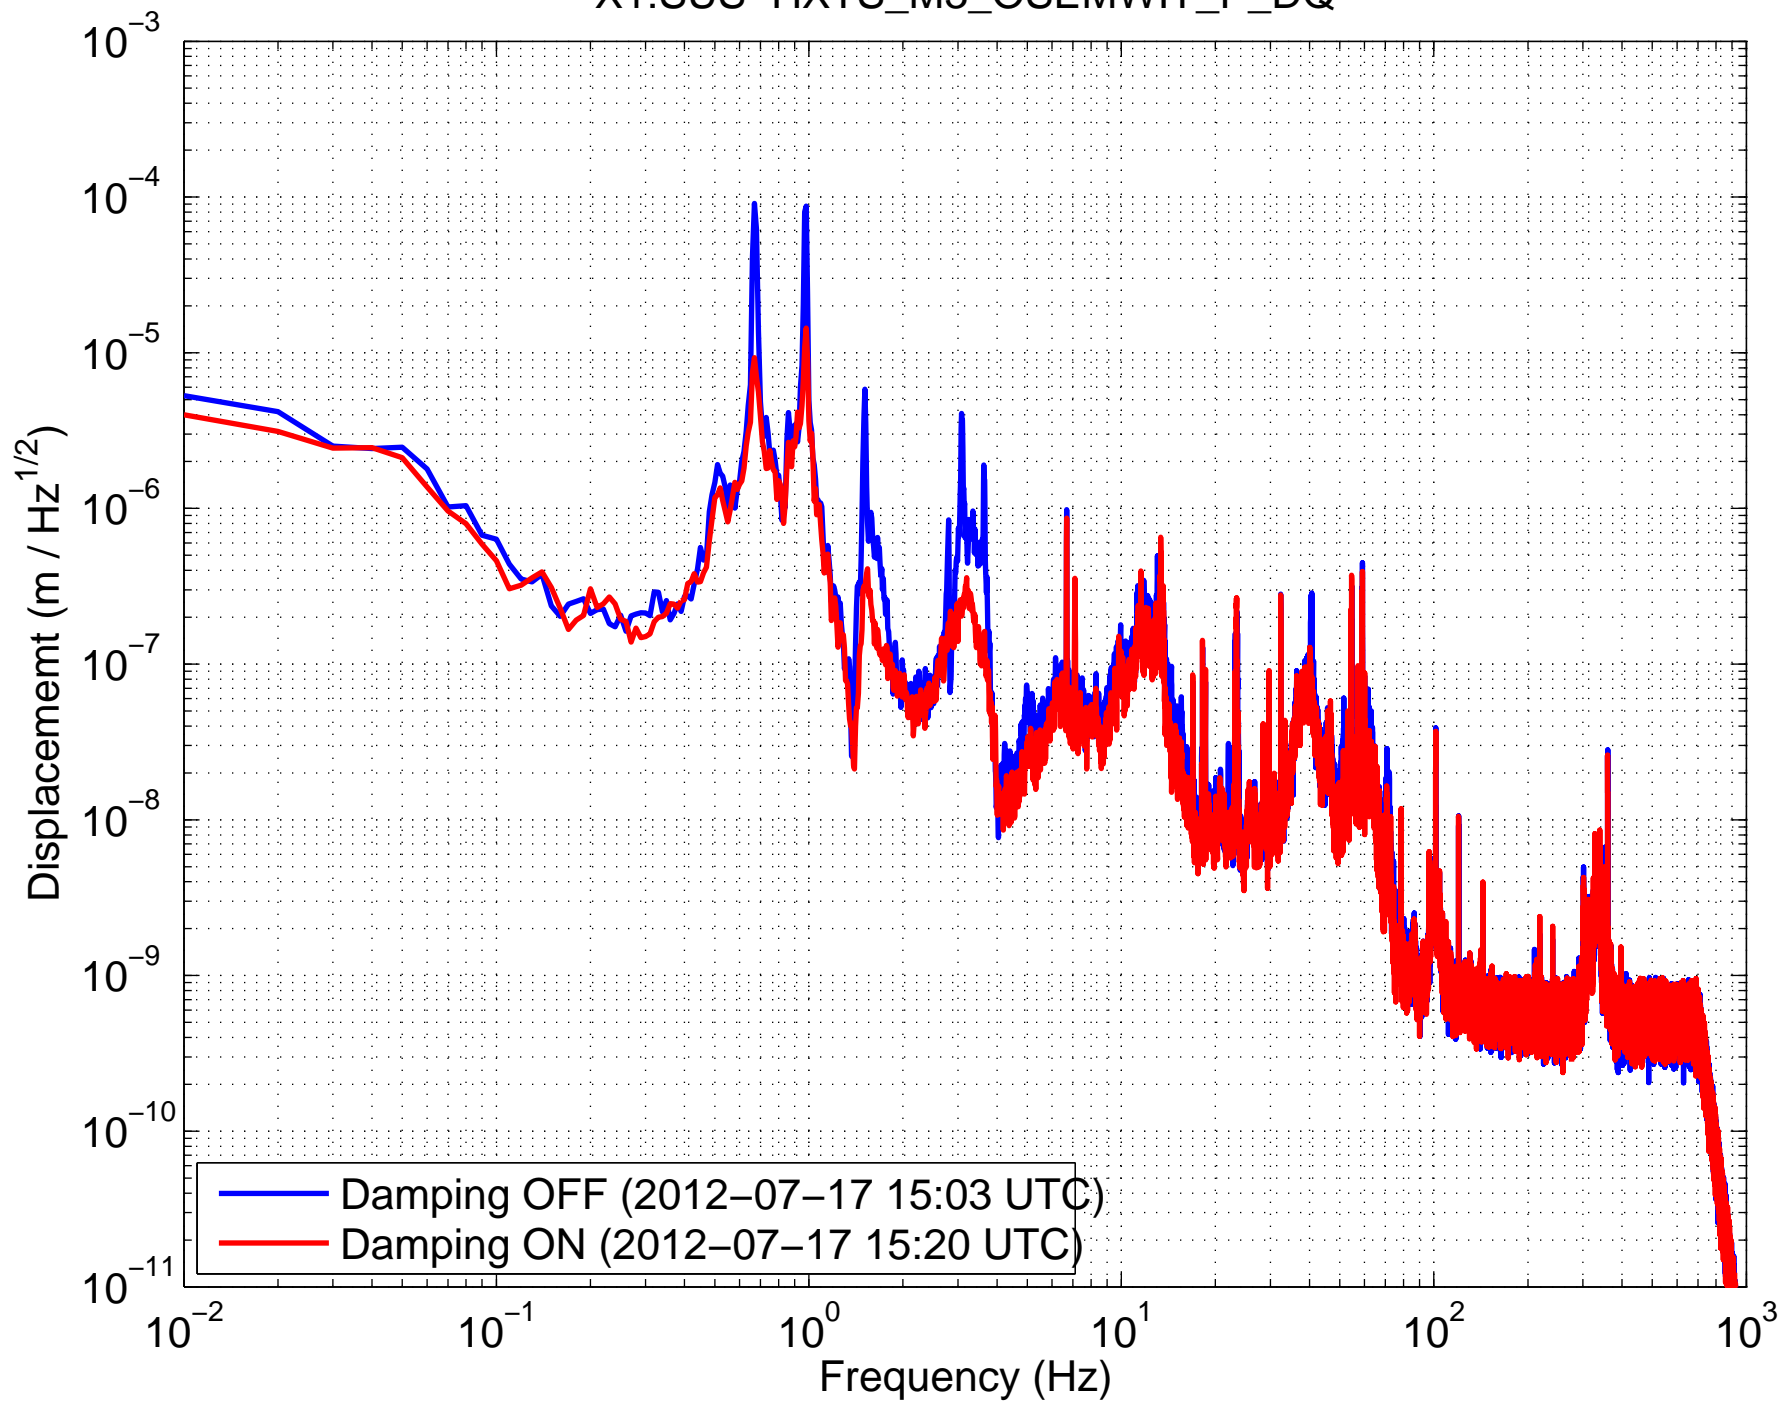

X1SUSMC1 (HSTS) Amplitude Spectral Density
X1:SUS-HXTS_M3_OSEMINF_LL_OUT_DQ

X1SUSMC1 (HSTS) Amplitude Spectral Density
X1:SUS-HXTS_M3_OSEMINF_LR_OUT_DQ

X1SUSMC1 (HSTS) Amplitude Spectral Density
X1:SUS-HXTS_M3_OSEMINF_UL_OUT_DQ

X1SUSMC1 (HSTS) Amplitude Spectral Density
X1:SUS-HXTS_M3_OSEMINF_UR_OUT_DQ

X1SUSMC1 (HSTS) Amplitude Spectral Density
X1:SUS-HXTS_M3_OSEMWIT_L_DQ

X1SUSMC1 (HSTS) Amplitude Spectral Density
X1:SUS-HXTS_M3_OSEMWIT_P_DQ