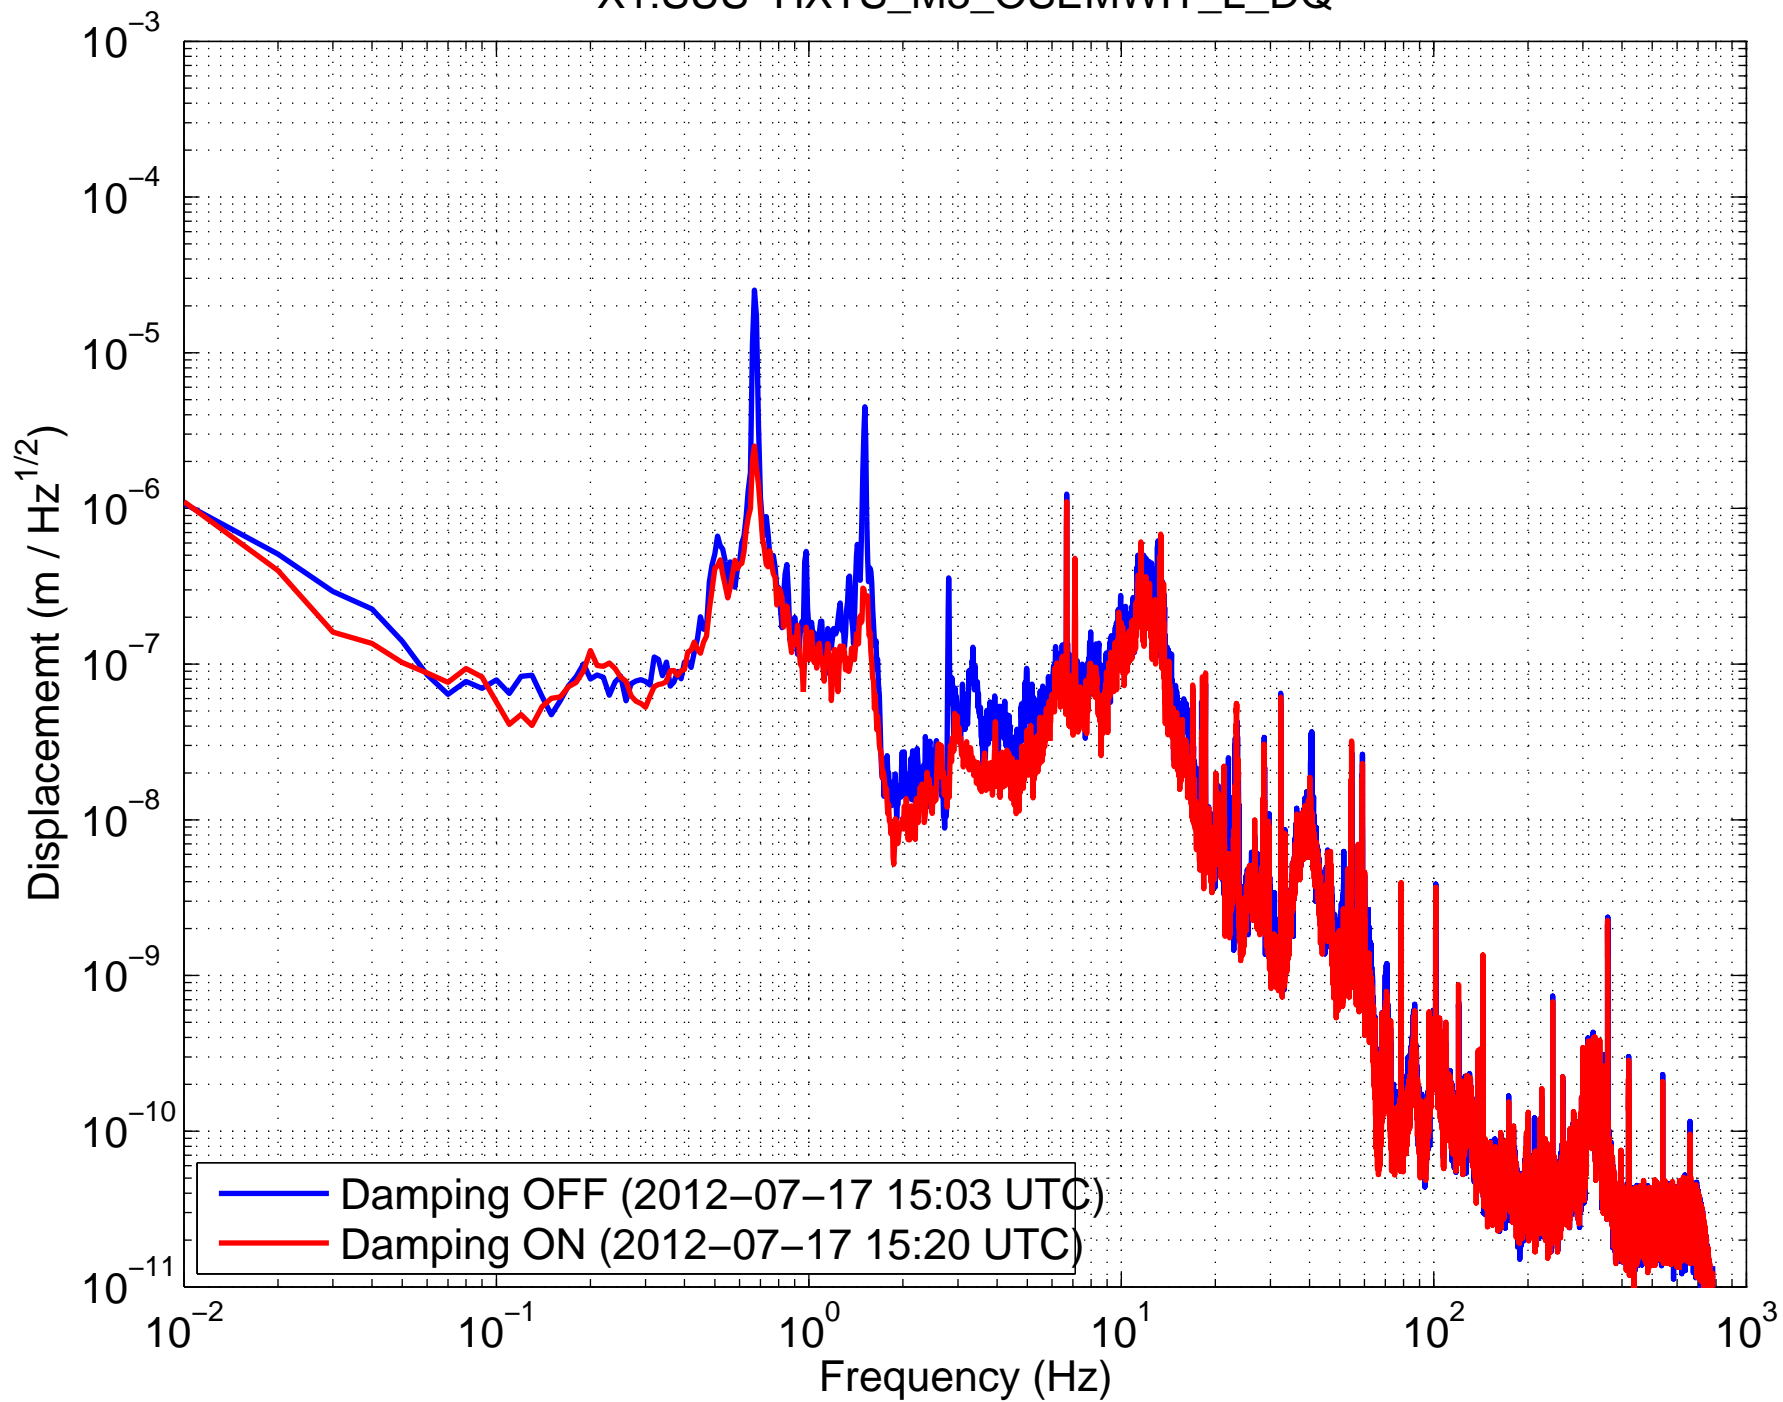

X1SUSMC1 (HSTS) Amplitude Spectral Density
X1:SUS-HXTS_M3_OSEMINF_LL_OUT_DQ

X1SUSMC1 (HSTS) Amplitude Spectral Density
X1:SUS-HXTS_M3_OSEMINF_LR_OUT_DQ

X1SUSMC1 (HSTS) Amplitude Spectral Density
X1:SUS-HXTS_M3_OSEMINF_UL_OUT_DQ

X1SUSMC1 (HSTS) Amplitude Spectral Density
X1:SUS-HXTS_M3_OSEMINF_UR_OUT_DQ

X1SUSMC1 (HSTS) Amplitude Spectral Density
X1:SUS-HXTS_M3_OSEMWIT_L_DQ

X1SUSMC1 (HSTS) Amplitude Spectral Density
X1:SUS-HXTS_M3_OSEMWIT_P_DQ