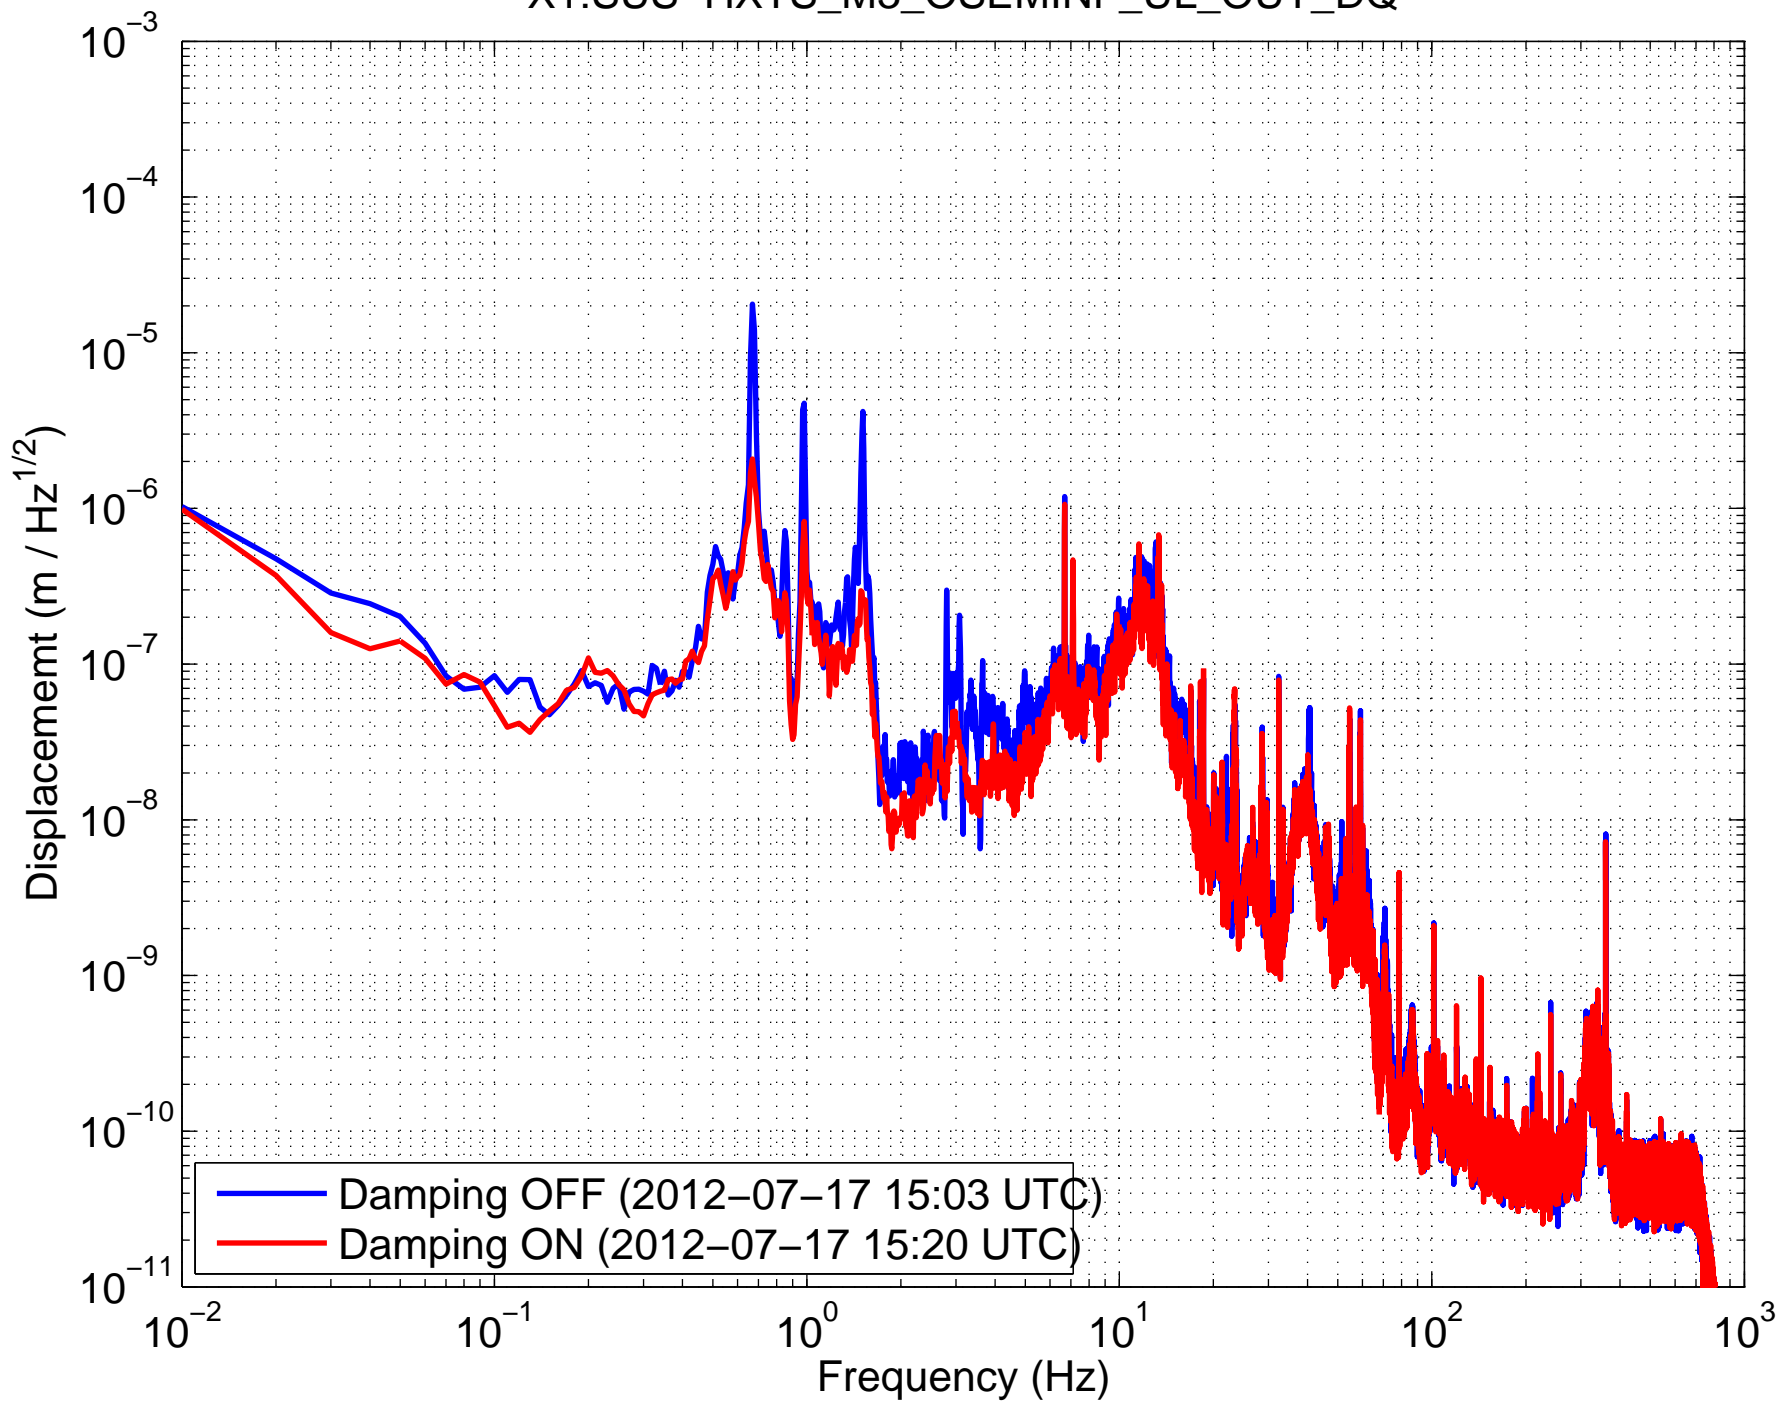

X1SUSMC1 (HSTS) Amplitude Spectral Density
X1:SUS-HXTS_M3_OSEMINF_LL_OUT_DQ

X1SUSMC1 (HSTS) Amplitude Spectral Density
X1:SUS-HXTS_M3_OSEMINF_LR_OUT_DQ

X1SUSMC1 (HSTS) Amplitude Spectral Density
X1:SUS-HXTS_M3_OSEMINF_UL_OUT_DQ

X1SUSMC1 (HSTS) Amplitude Spectral Density
X1:SUS-HXTS_M3_OSEMINF_UR_OUT_DQ

X1SUSMC1 (HSTS) Amplitude Spectral Density
X1:SUS-HXTS_M3_OSEMWIT_L_DQ

X1SUSMC1 (HSTS) Amplitude Spectral Density
X1:SUS-HXTS_M3_OSEMWIT_P_DQ