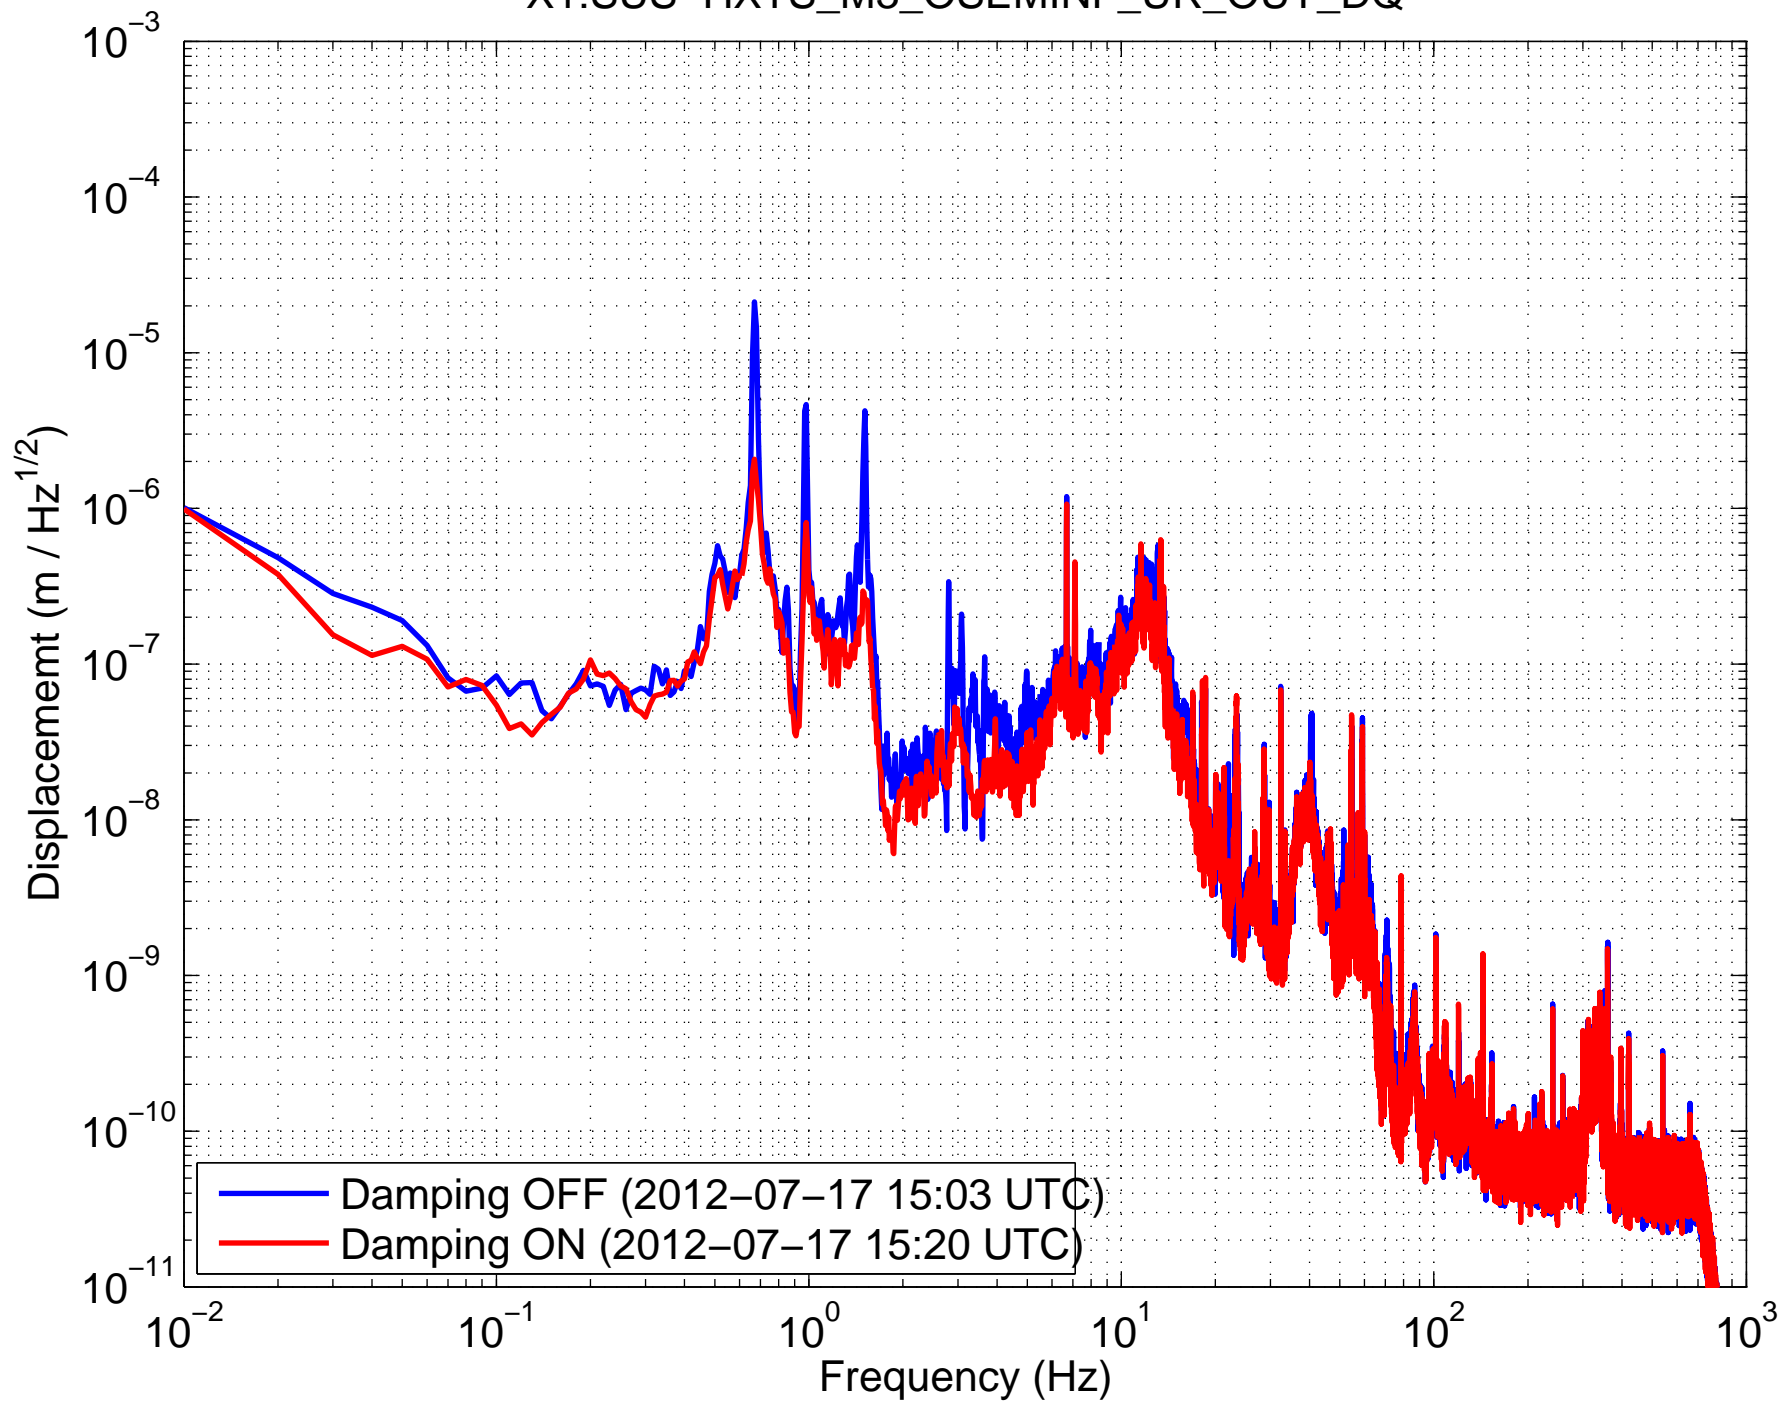

X1SUSMC1 (HSTS) Amplitude Spectral Density
X1:SUS-HXTS_M3_OSEMINF_LL_OUT_DQ

X1SUSMC1 (HSTS) Amplitude Spectral Density
X1:SUS-HXTS_M3_OSEMINF_LR_OUT_DQ

X1SUSMC1 (HSTS) Amplitude Spectral Density
X1:SUS-HXTS_M3_OSEMINF_UL_OUT_DQ

X1SUSMC1 (HSTS) Amplitude Spectral Density
X1:SUS-HXTS_M3_OSEMINF_UR_OUT_DQ

X1SUSMC1 (HSTS) Amplitude Spectral Density
X1:SUS-HXTS_M3_OSEMWIT_L_DQ

X1SUSMC1 (HSTS) Amplitude Spectral Density
X1:SUS-HXTS_M3_OSEMWIT_P_DQ