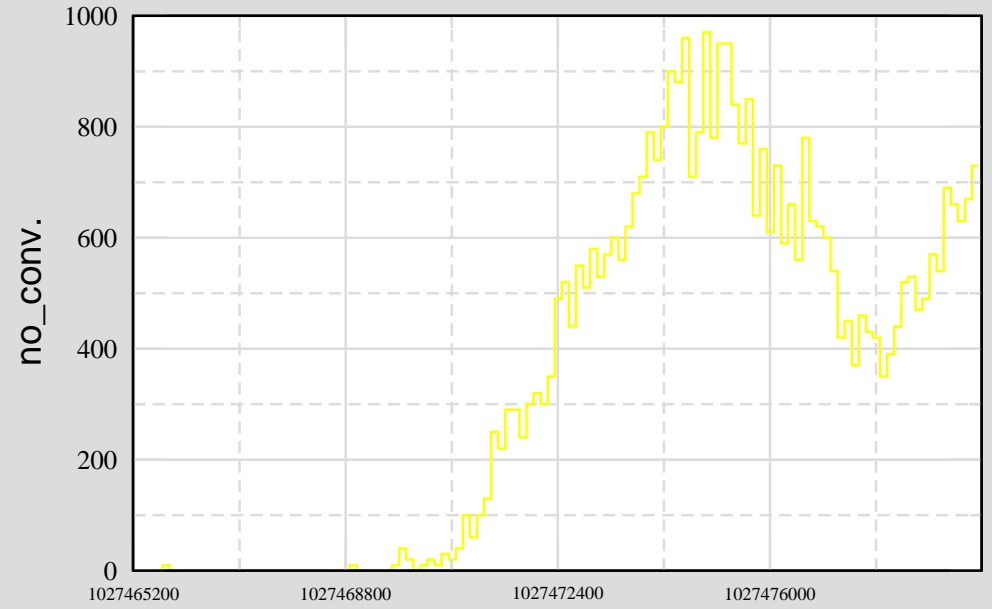

Data Display start at 12-07-27-22-59-38 (14336 seconds)

Ch 2: H0:PEM-EY_DST1_5

Ch 4: H0:PEM-EY_DST2_5

Ch 1: H0:PEM-EY_DST1_3

Ch 3: H0:PEM-EY_DST2_3