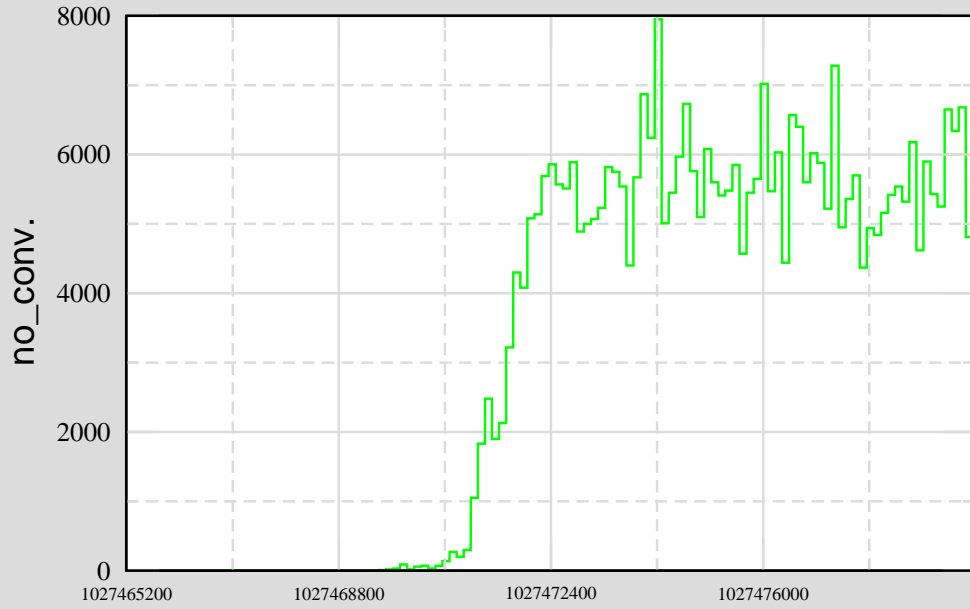

Data Display start at 12-07-27-22-59-38 (14336 seconds)

Ch 2: H0:PEM-EY_DST1_5

Ch 4: H0:PEM-EY_DST2_5

Ch 1: H0:PEM-EY_DST1_3

Ch 3: H0:PEM-EY_DST2_3