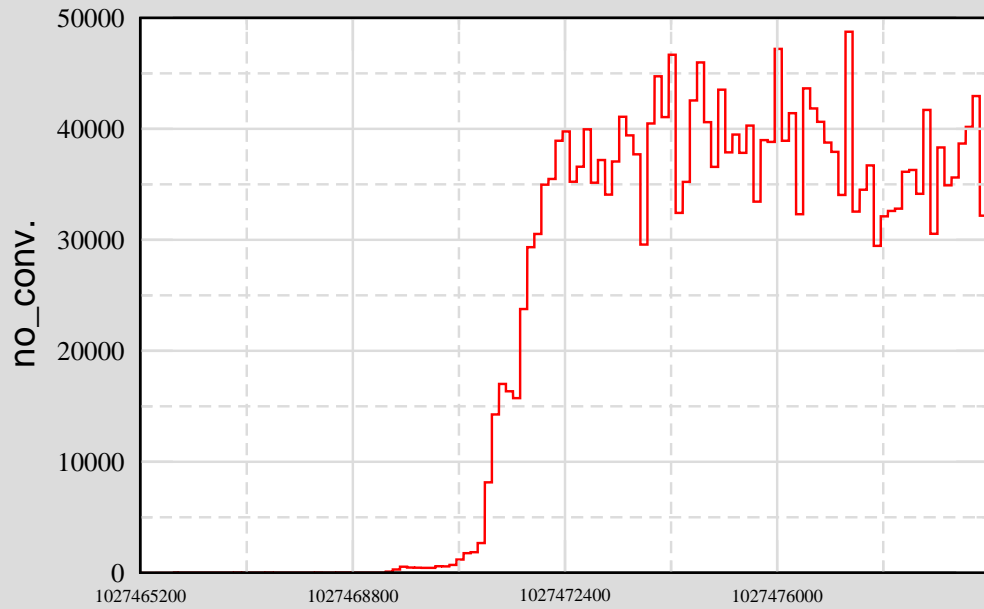

Data Display start at 12-07-27-22-59-38 (14336 seconds)

Ch 2: H0:PEM-EY_DST1_5

Ch 4: H0:PEM-EY_DST2_5

Ch 1: H0:PEM-EY_DST1_3

Ch 3: H0:PEM-EY_DST2_3