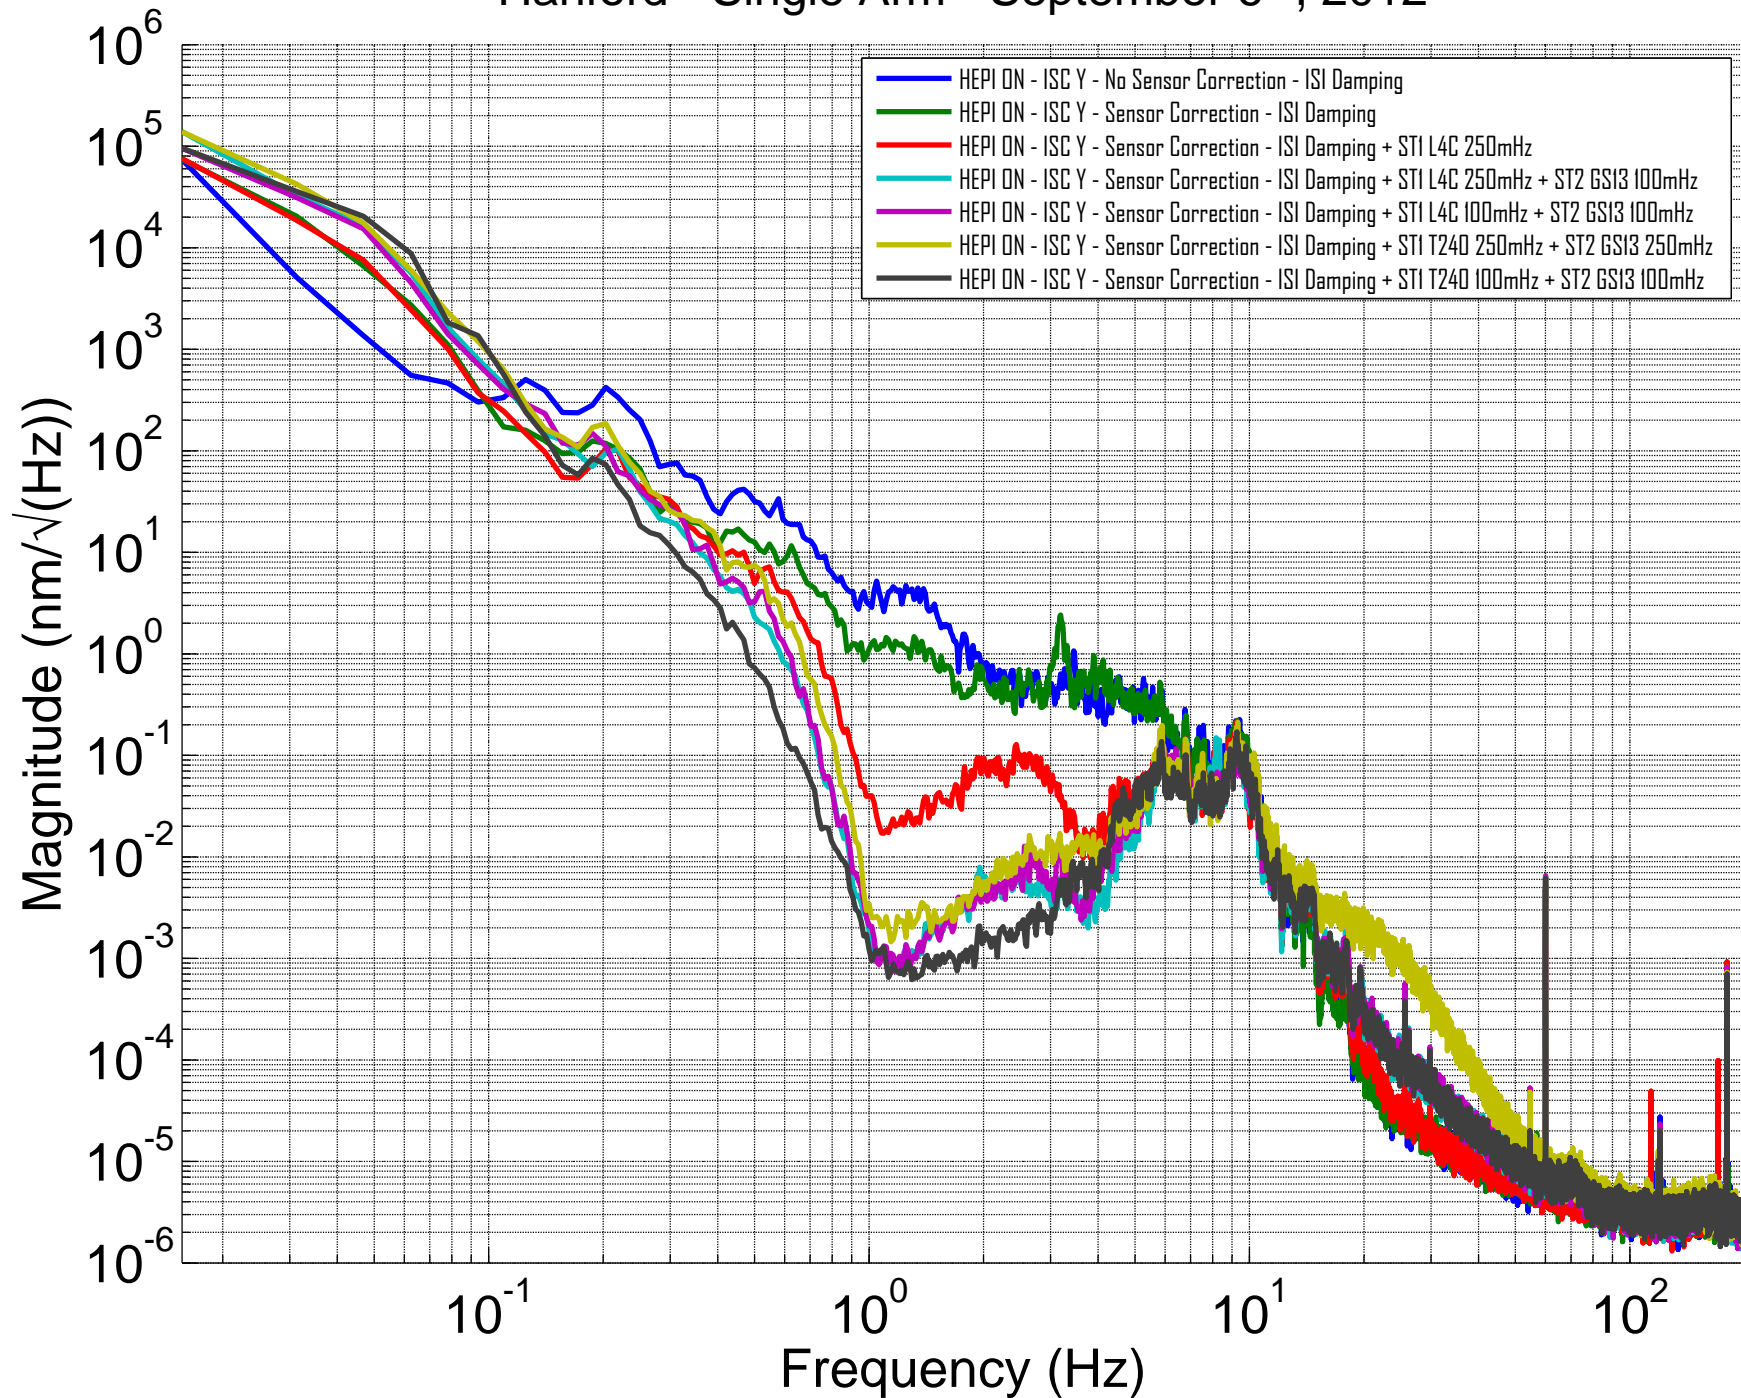

# H2:ISI-ETMY ST2 BLND Y GS13 CUR IN1 DQ

Hanford - Single Arm - September 6<sup>th</sup>, 2012

created by List\_Spectra\_Single\_Arm\_20120906\_2 on 09-Sep-2012 - Vincent Lhuillier