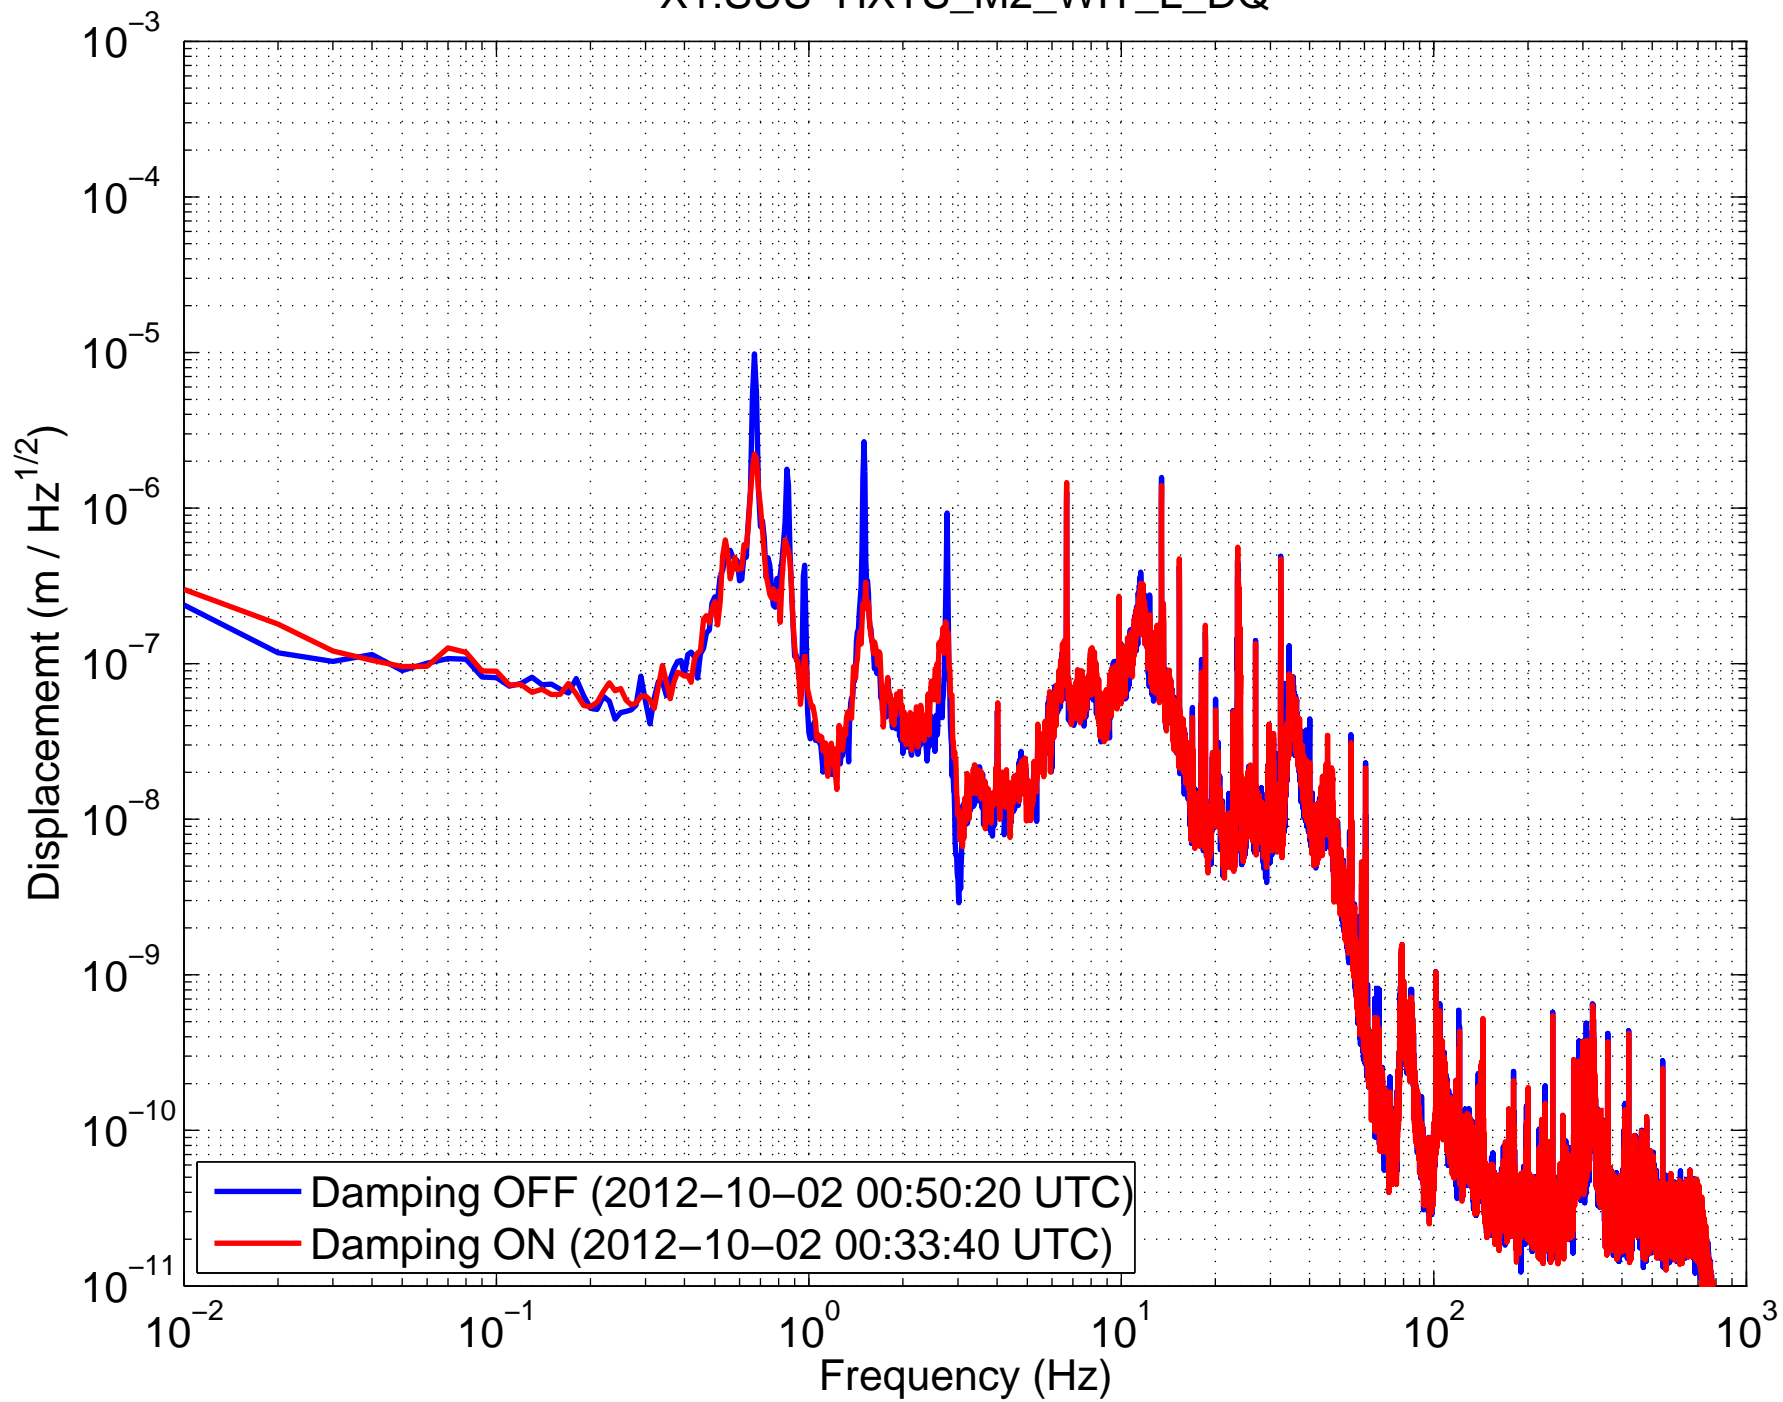

X1SUSSR2 (HSTS) Amplitude Spectral Density
X1:SUS-HXTS_M2_OSEMINF_LL_OUT_DQ

X1SUSSR2 (HSTS) Amplitude Spectral Density
X1:SUS-HXTS_M2_OSEMINF_LR_OUT_DQ

X1SUSSR2 (HSTS) Amplitude Spectral Density
X1:SUS-HXTS_M2_OSEMINF_UL_OUT_DQ

X1SUSSR2 (HSTS) Amplitude Spectral Density
X1:SUS-HXTS_M2_OSEMINF_UR_OUT_DQ

X1SUSSR2 (HSTS) Amplitude Spectral Density

X1:SUS-HXTS_M2_WIT_L_DQ

X1SUSSR2 (HSTS) Amplitude Spectral Density
X1:SUS-HXTS_M2_WIT_P_DQ