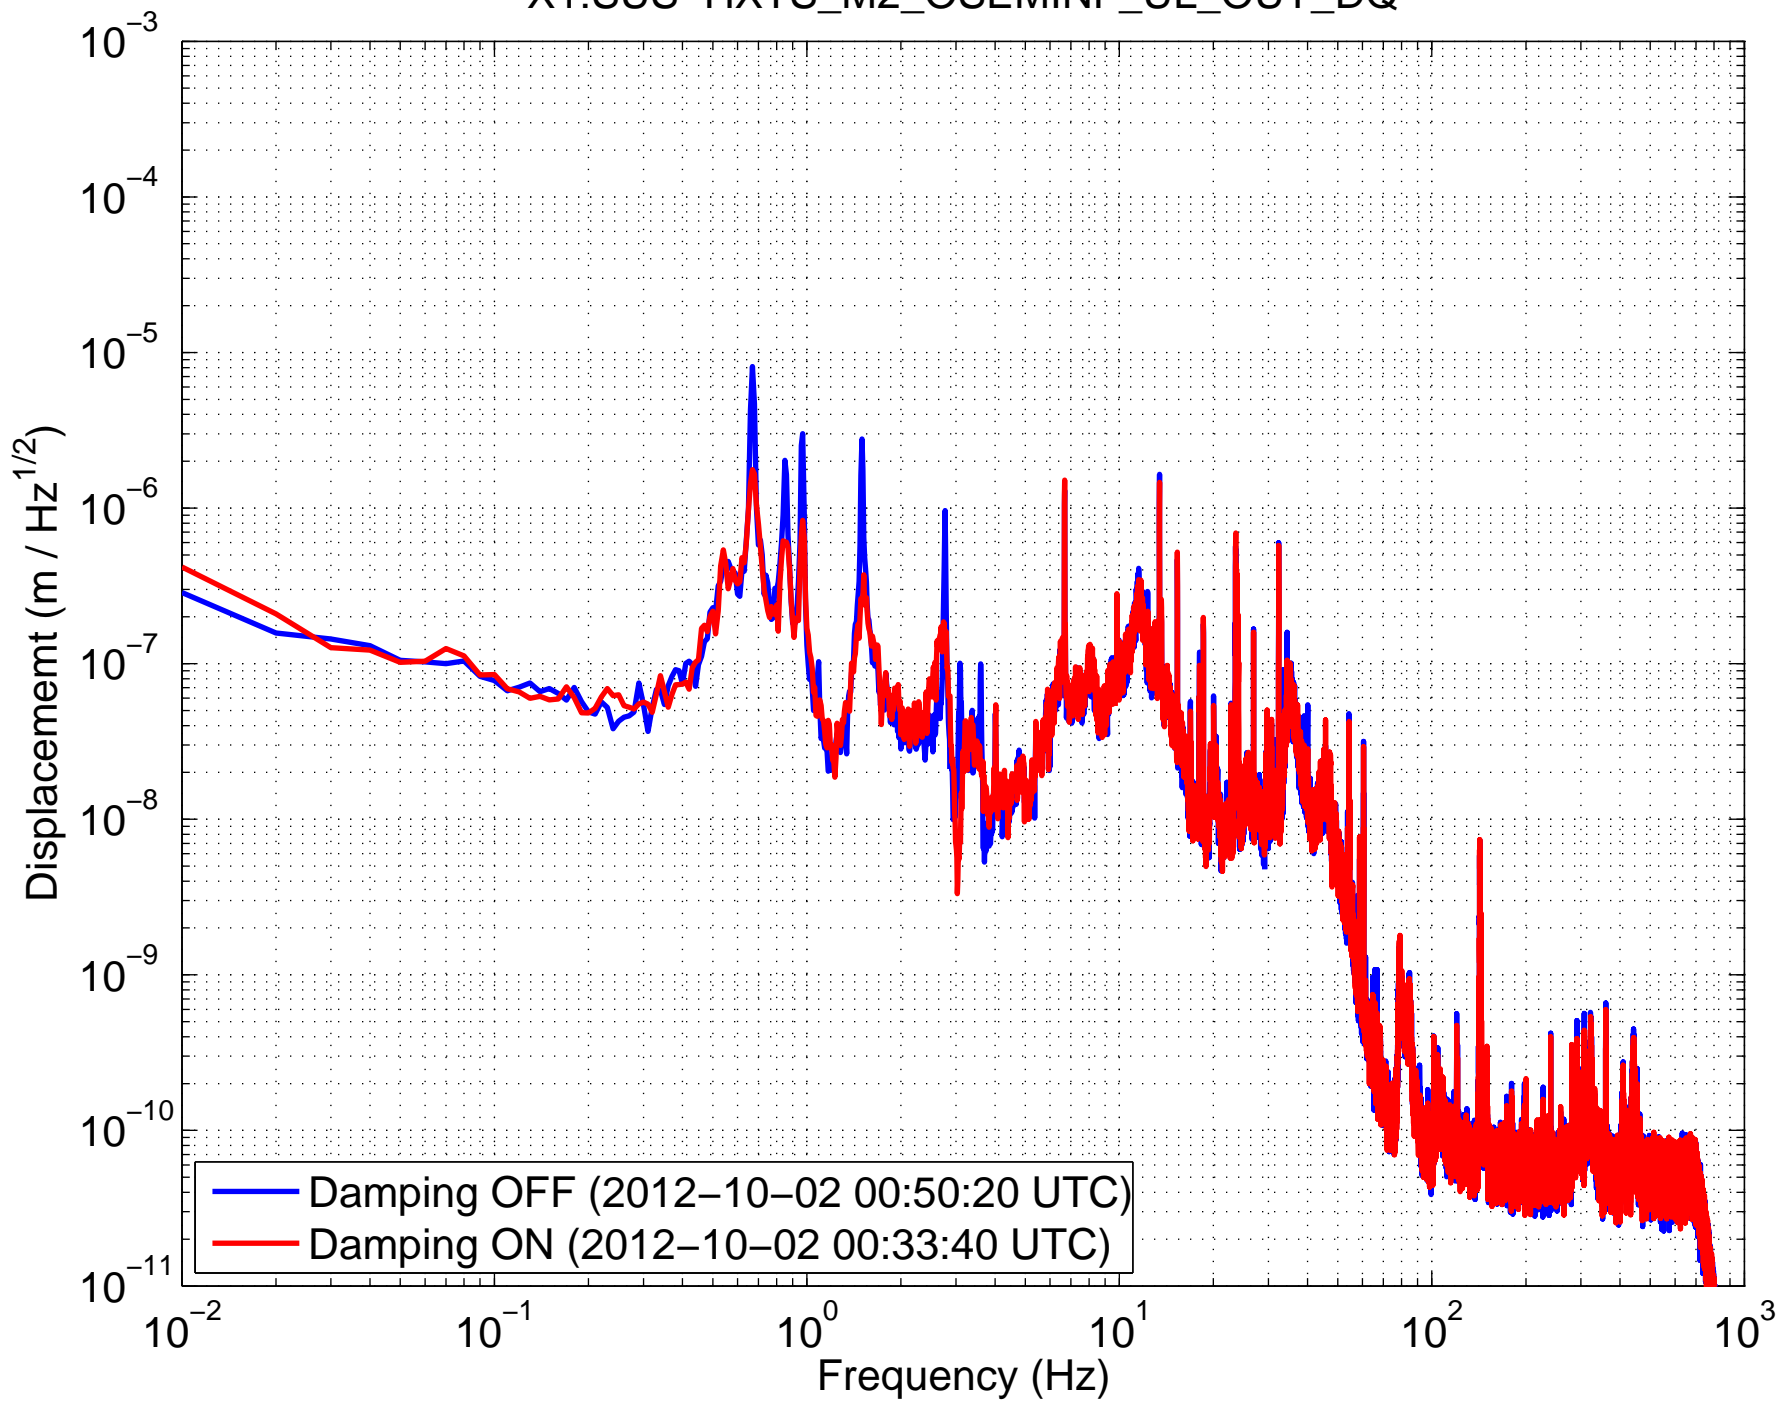

X1SUSSR2 (HSTS) Amplitude Spectral Density
X1:SUS-HXTS_M2_OSEMINF_LL_OUT_DQ

X1SUSSR2 (HSTS) Amplitude Spectral Density
X1:SUS-HXTS_M2_OSEMINF_LR_OUT_DQ

X1SUSSR2 (HSTS) Amplitude Spectral Density
X1:SUS-HXTS_M2_OSEMINF_UL_OUT_DQ

X1SUSSR2 (HSTS) Amplitude Spectral Density
X1:SUS-HXTS_M2_OSEMINF_UR_OUT_DQ

X1SUSSR2 (HSTS) Amplitude Spectral Density

X1:SUS-HXTS_M2_WIT_L_DQ

X1SUSSR2 (HSTS) Amplitude Spectral Density
X1:SUS-HXTS_M2_WIT_P_DQ