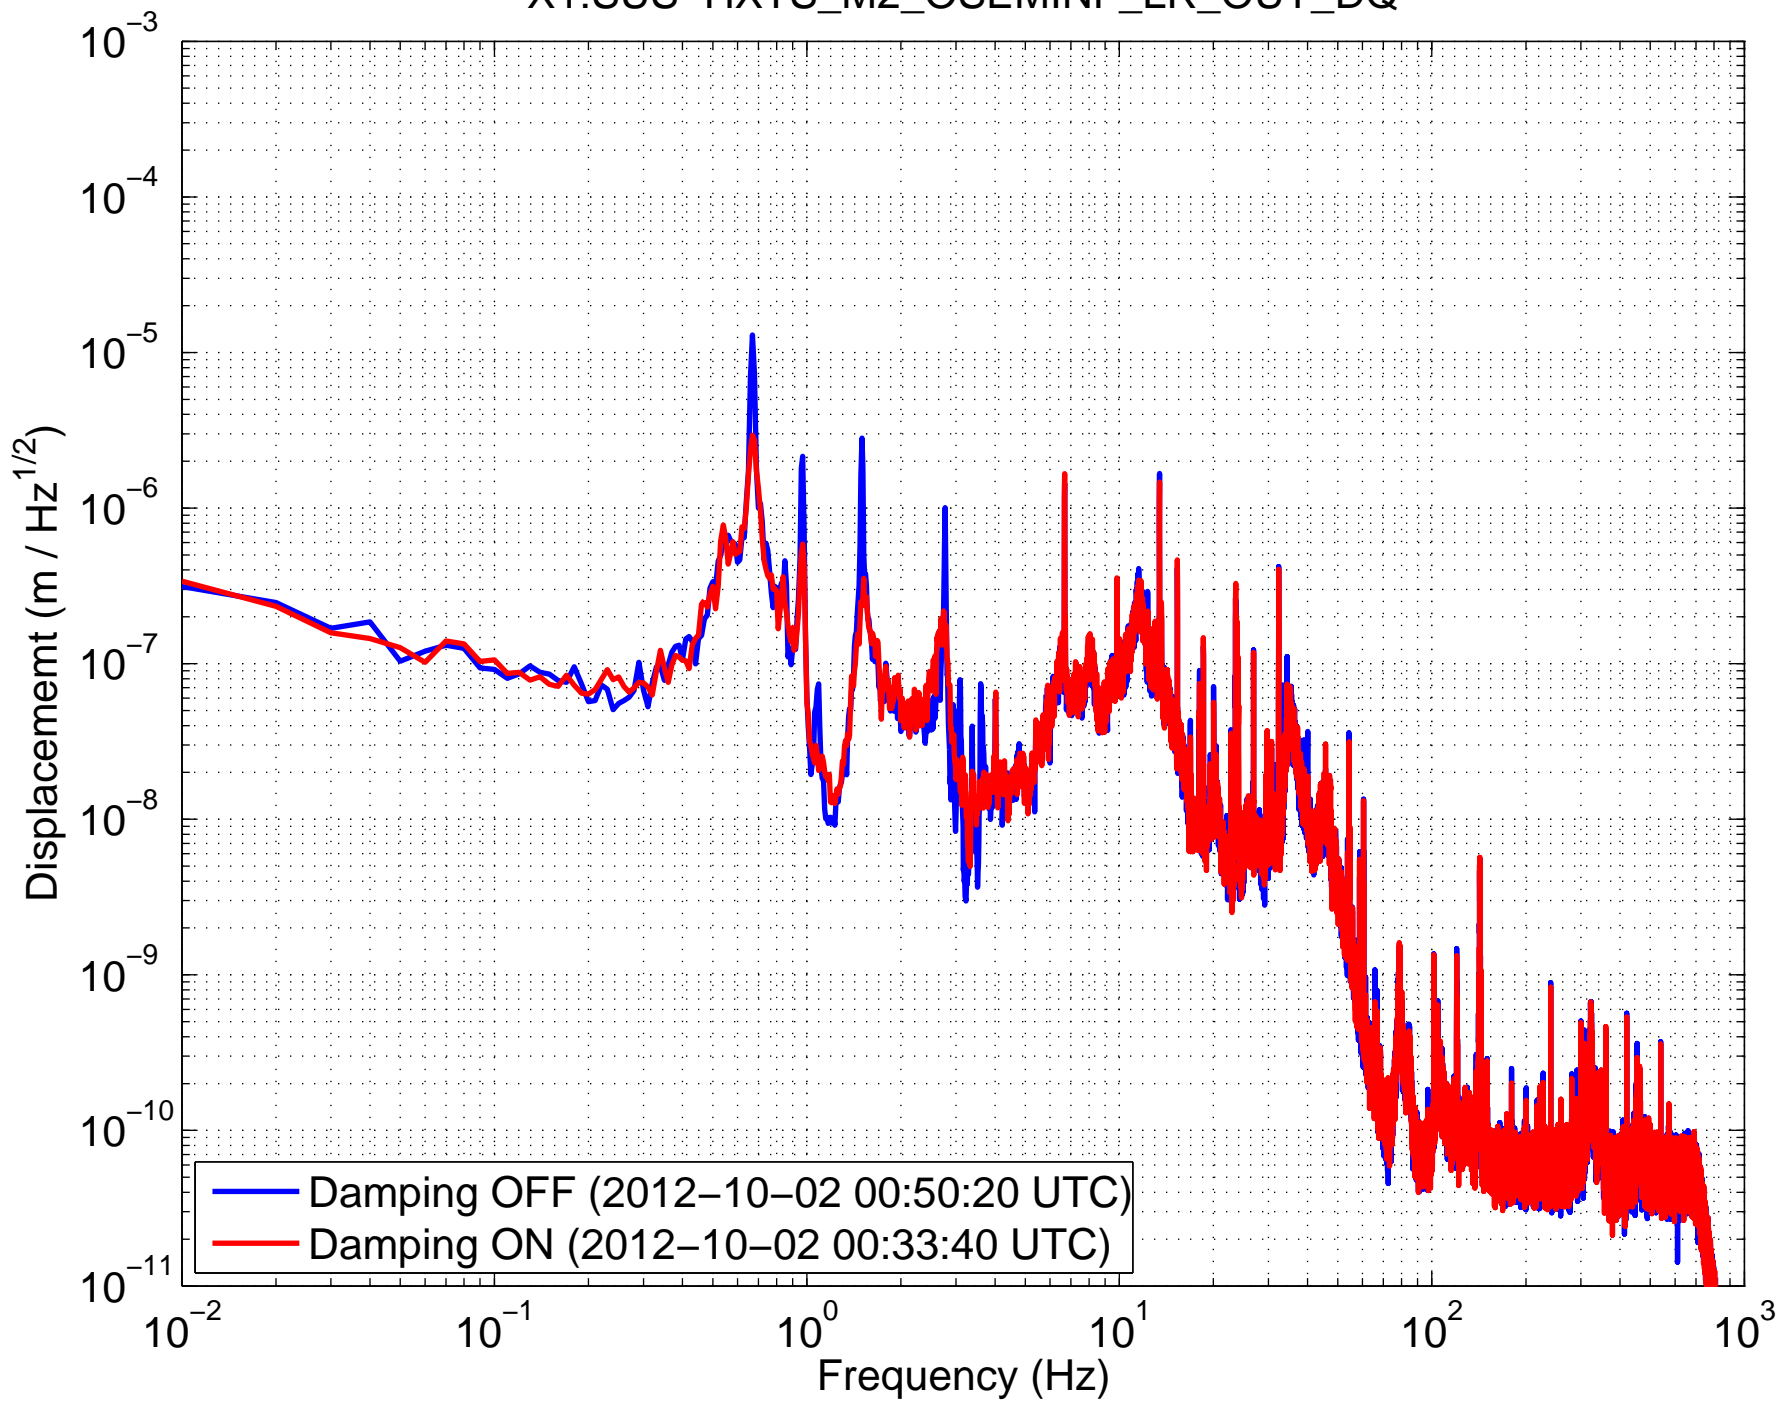

X1SUSSR2 (HSTS) Amplitude Spectral Density
X1:SUS-HXTS_M2_OSEMINF_LL_OUT_DQ

X1SUSSR2 (HSTS) Amplitude Spectral Density
X1:SUS-HXTS_M2_OSEMINF_LR_OUT_DQ

X1SUSSR2 (HSTS) Amplitude Spectral Density
X1:SUS-HXTS_M2_OSEMINF_UL_OUT_DQ

X1SUSSR2 (HSTS) Amplitude Spectral Density
X1:SUS-HXTS_M2_OSEMINF_UR_OUT_DQ

X1SUSSR2 (HSTS) Amplitude Spectral Density

X1:SUS-HXTS_M2_WIT_L_DQ

X1SUSSR2 (HSTS) Amplitude Spectral Density
X1:SUS-HXTS_M2_WIT_P_DQ