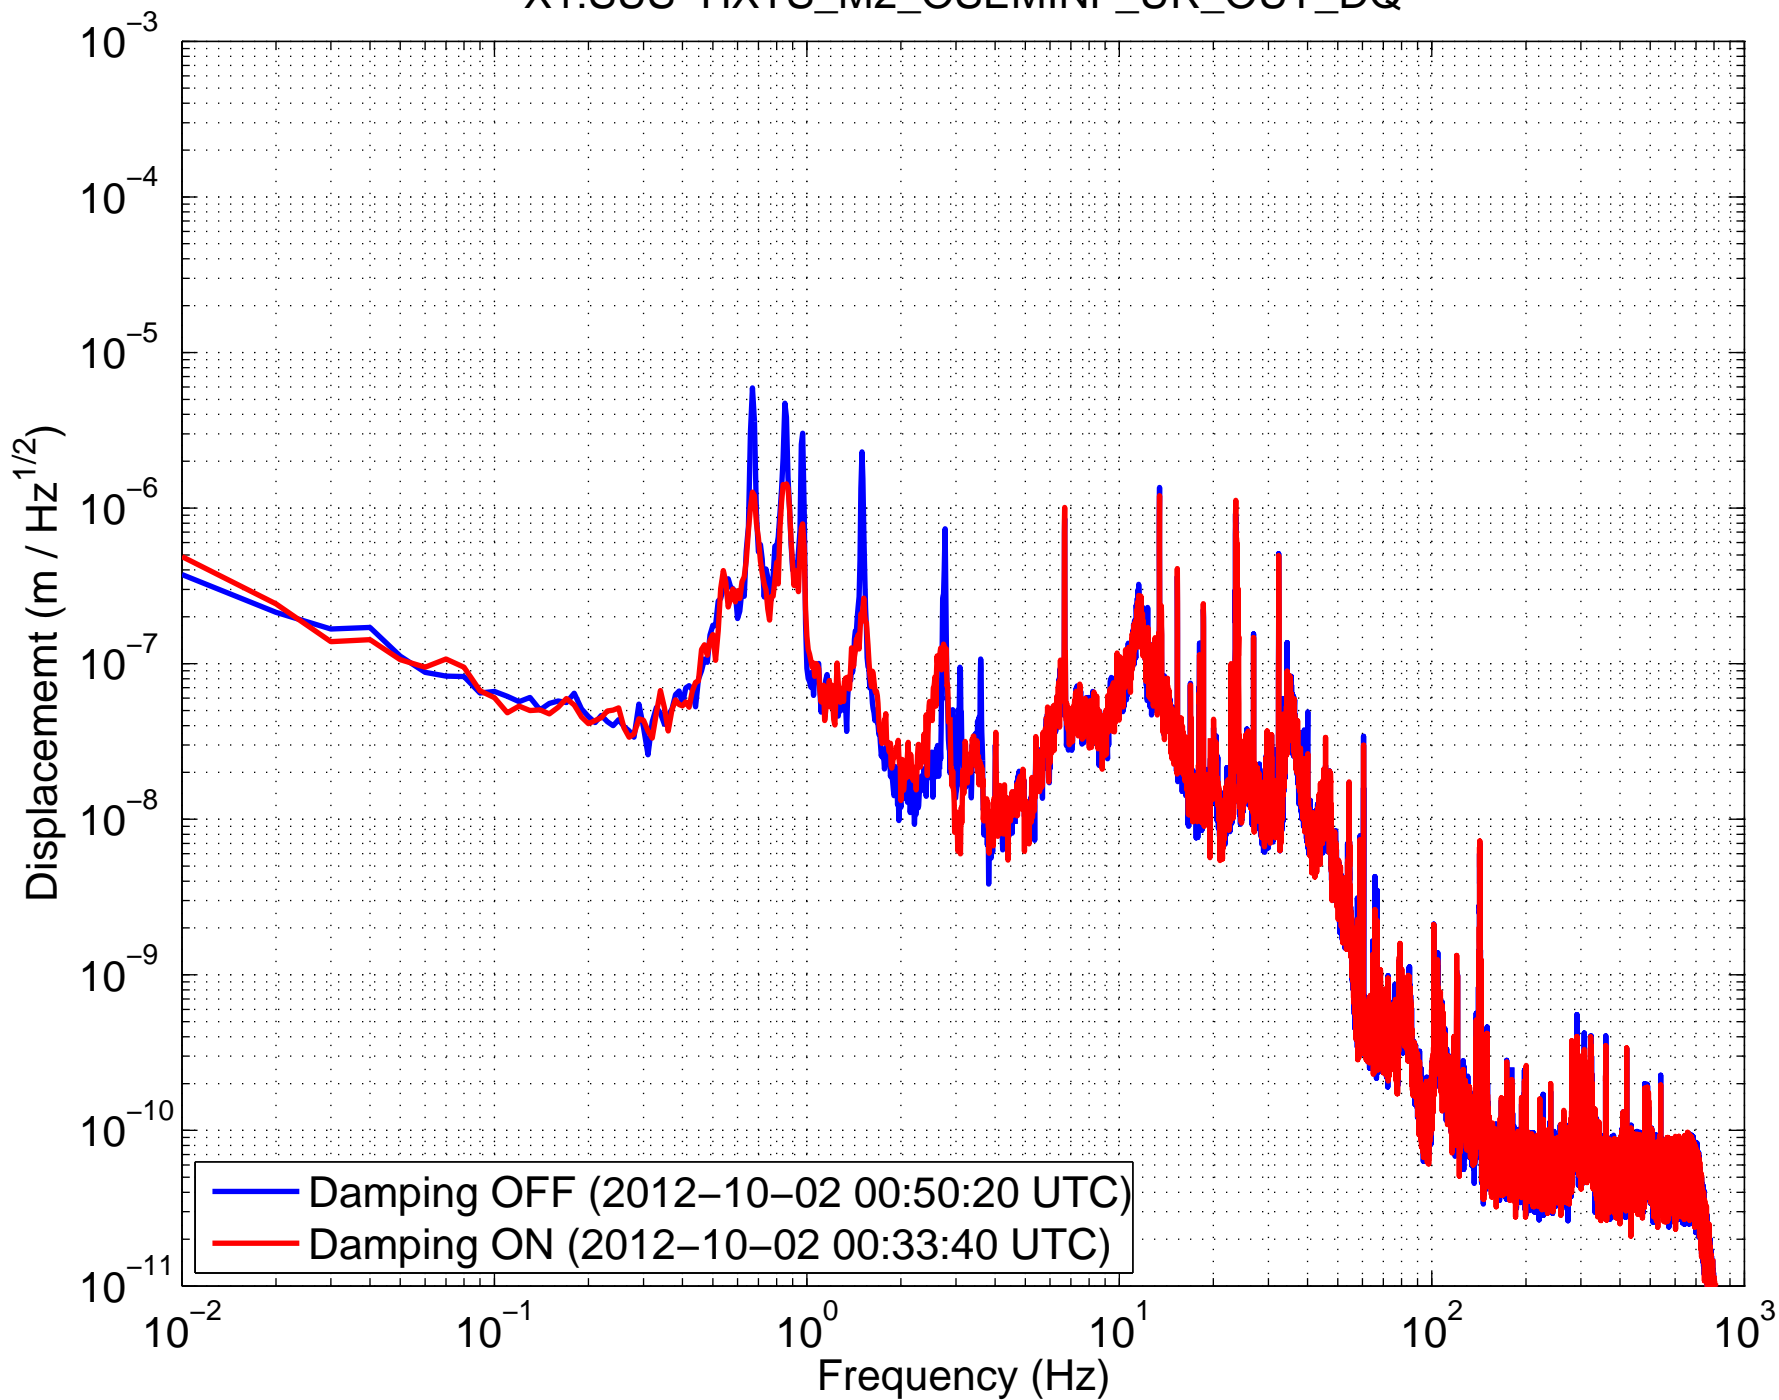

X1SUSSR2 (HSTS) Amplitude Spectral Density
X1:SUS-HXTS_M2_OSEMINF_LL_OUT_DQ

X1SUSSR2 (HSTS) Amplitude Spectral Density
X1:SUS-HXTS_M2_OSEMINF_LR_OUT_DQ

X1SUSSR2 (HSTS) Amplitude Spectral Density
X1:SUS-HXTS_M2_OSEMINF_UL_OUT_DQ

X1SUSSR2 (HSTS) Amplitude Spectral Density
X1:SUS-HXTS_M2_OSEMINF_UR_OUT_DQ

X1SUSSR2 (HSTS) Amplitude Spectral Density

X1:SUS-HXTS_M2_WIT_L_DQ

X1SUSSR2 (HSTS) Amplitude Spectral Density
X1:SUS-HXTS_M2_WIT_P_DQ