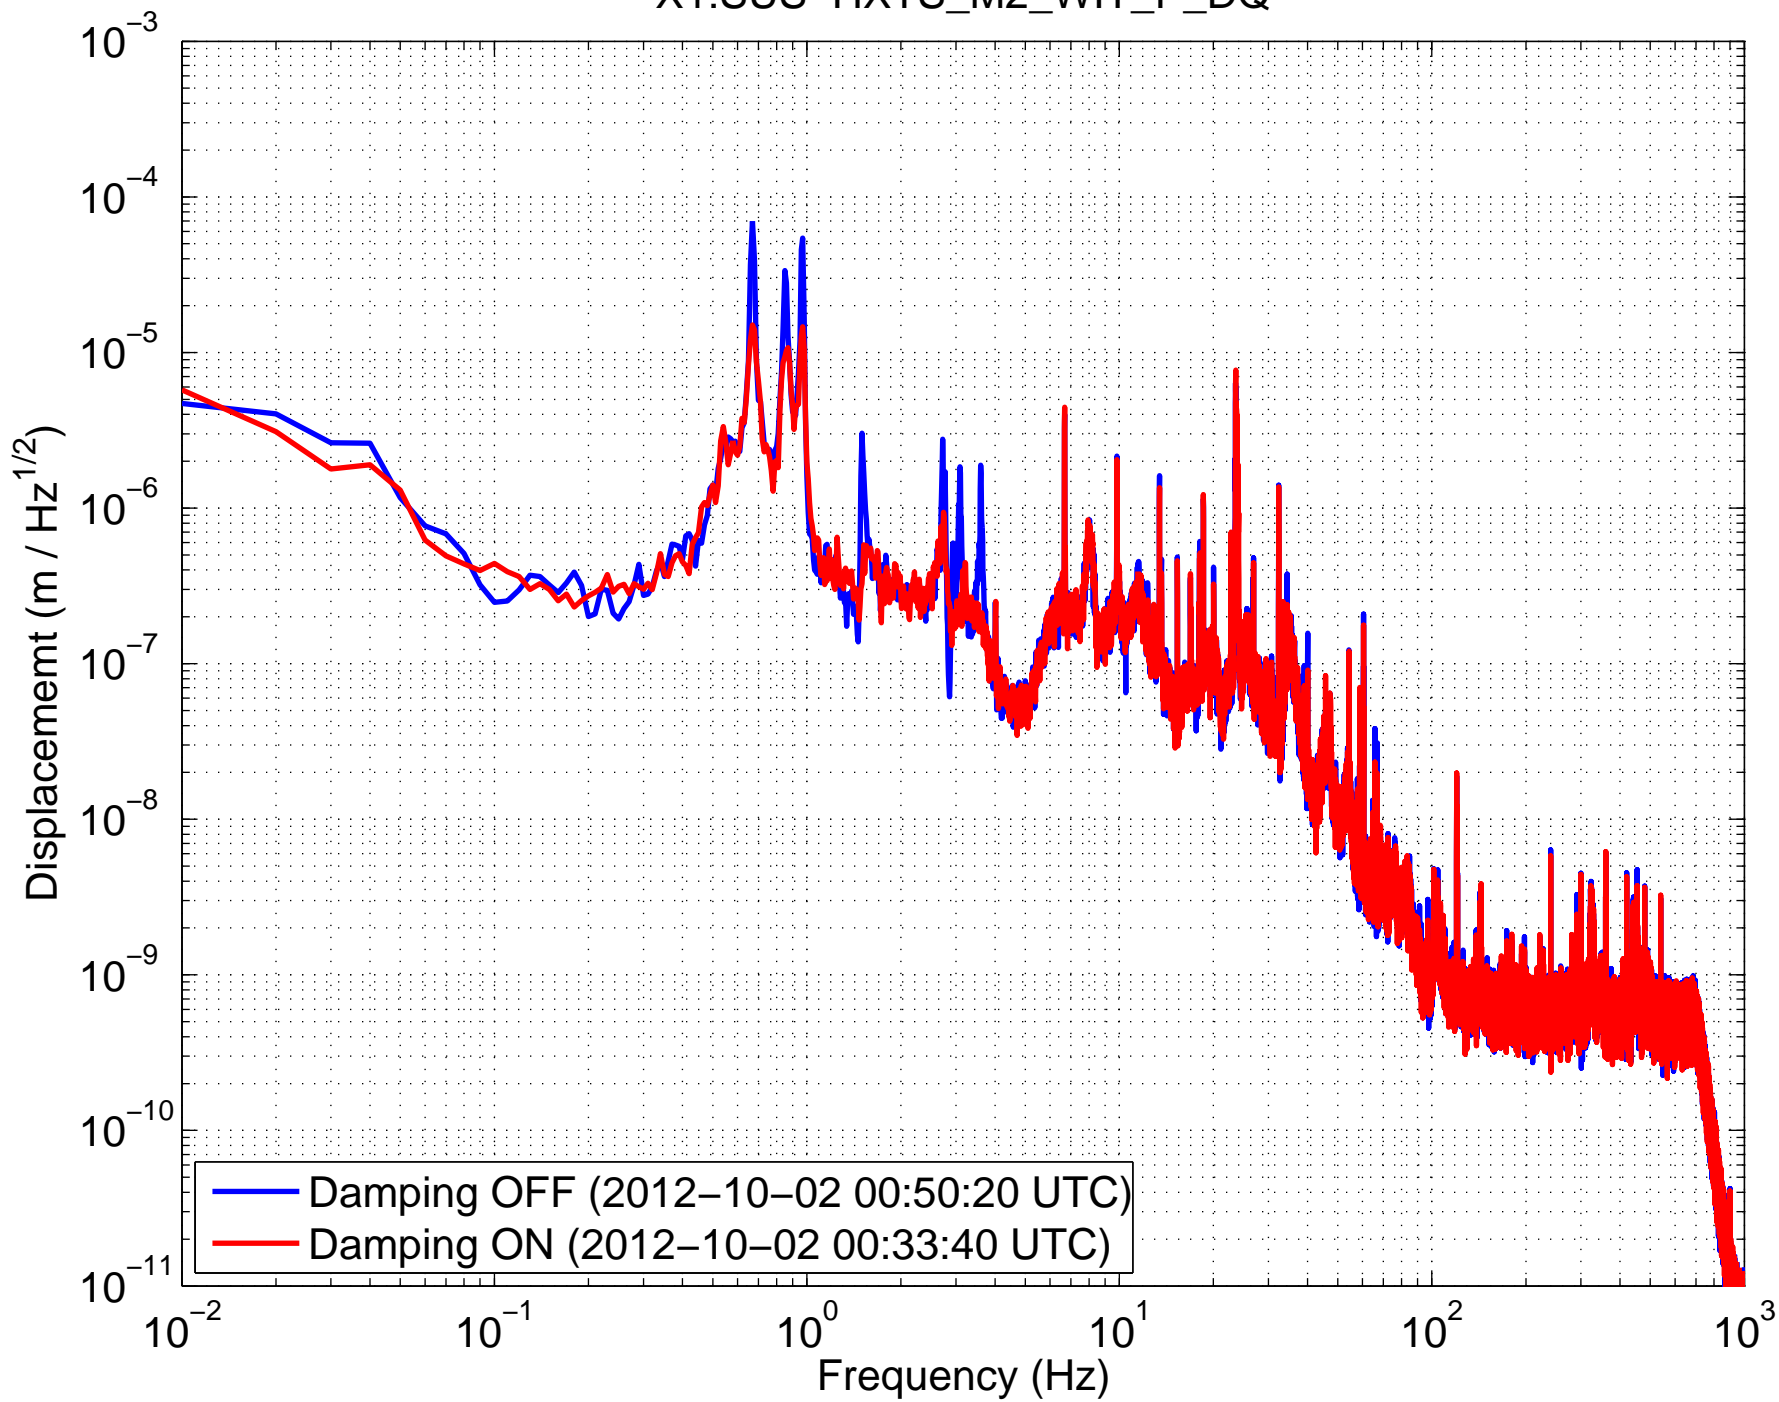

X1SUSSR2 (HSTS) Amplitude Spectral Density
X1:SUS-HXTS_M2_OSEMINF_UR_OUT_DQ

X1SUSSR2 (HSTS) Amplitude Spectral Density

X1:SUS-HXTS_M2_WIT_L_DQ

X1SUSSR2 (HSTS) Amplitude Spectral Density
X1:SUS-HXTS_M2_WIT_P_DQ