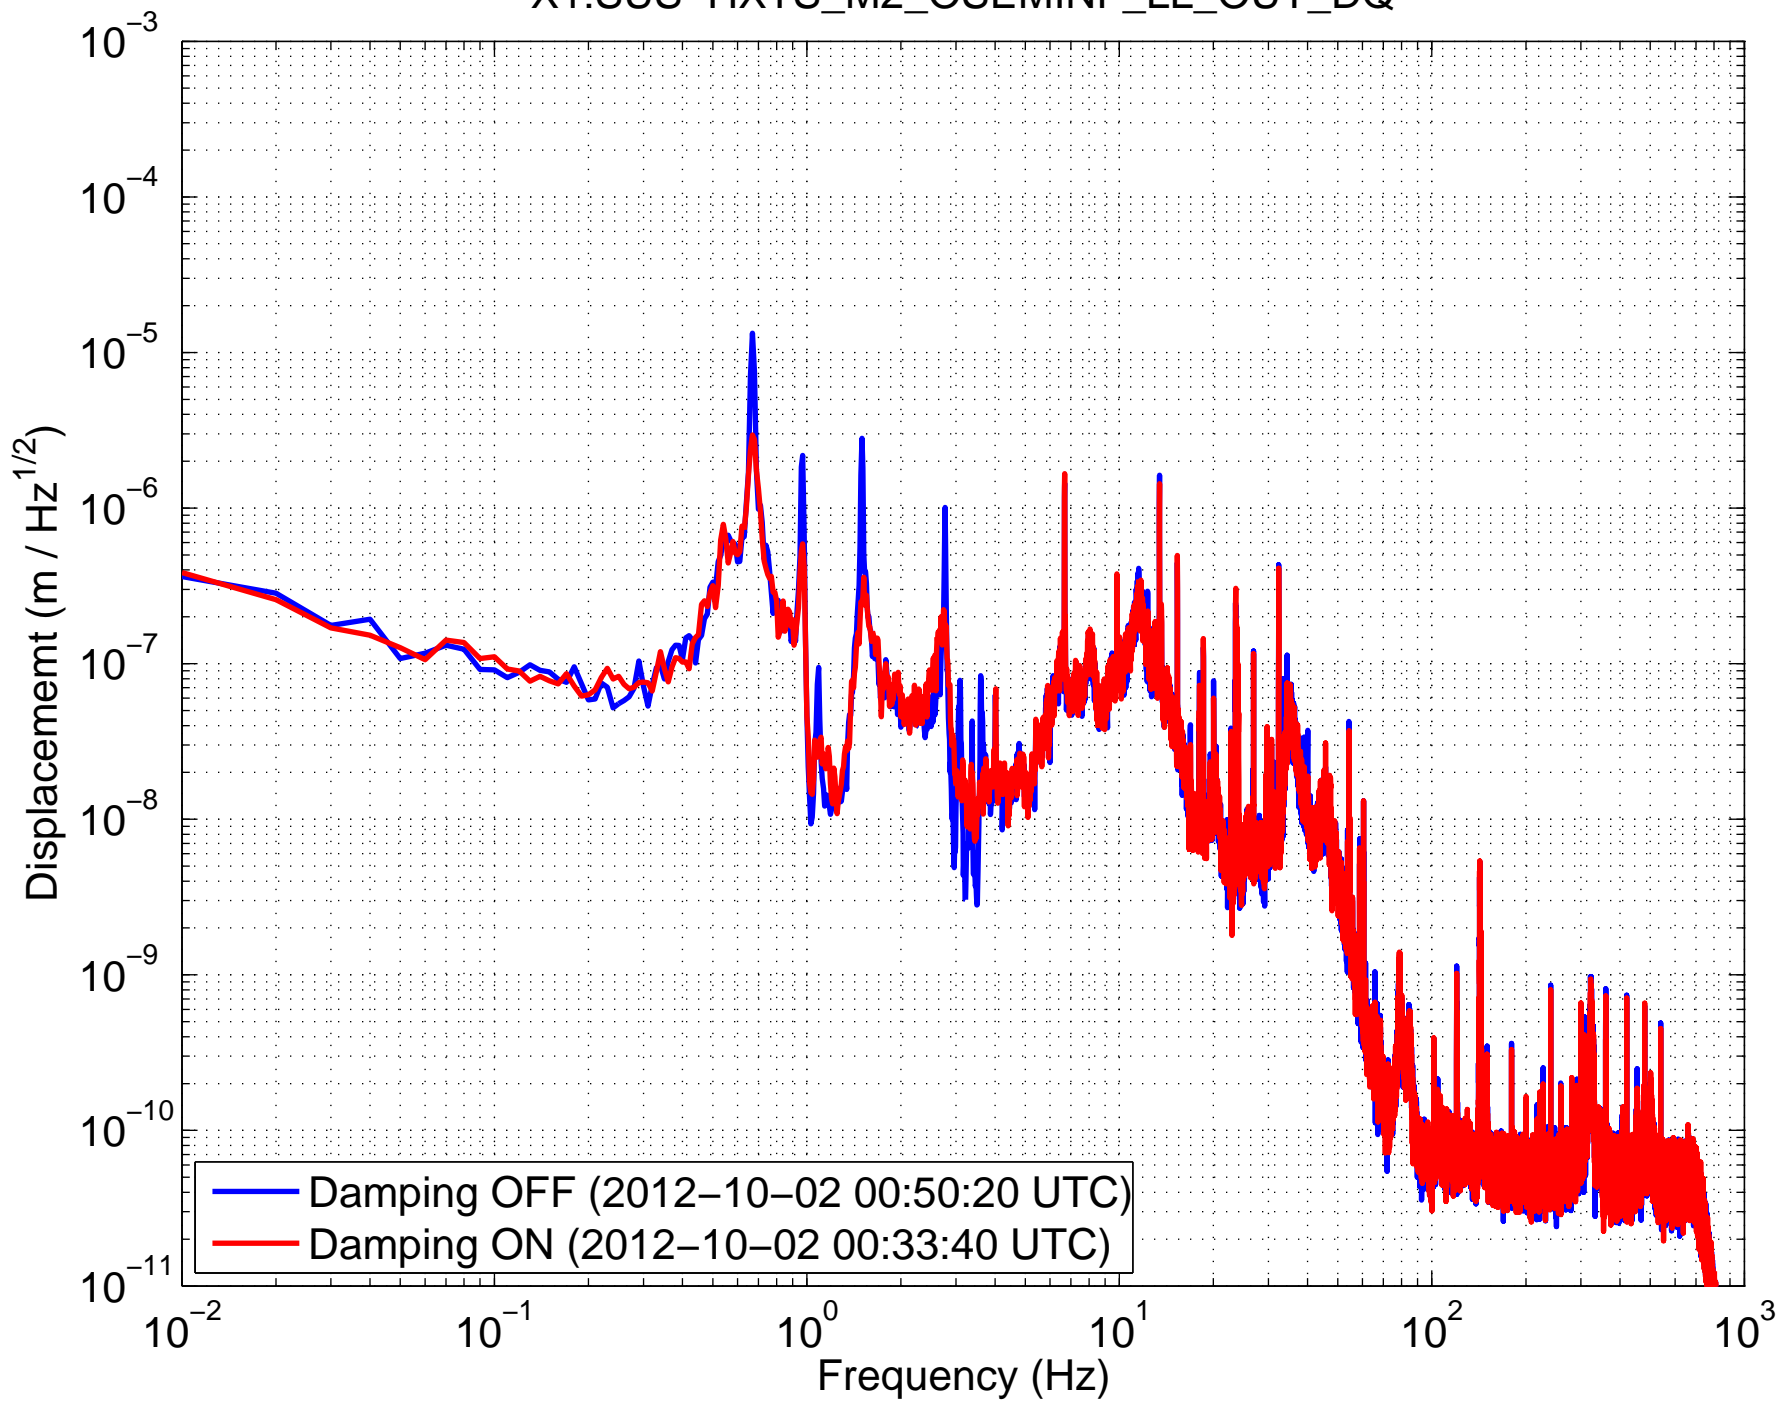

X1SUSSR2 (HSTS) Amplitude Spectral Density
X1:SUS-HXTS_M2_OSEMINF_LL_OUT_DQ

X1SUSSR2 (HSTS) Amplitude Spectral Density
X1:SUS-HXTS_M2_OSEMINF_LR_OUT_DQ

X1SUSSR2 (HSTS) Amplitude Spectral Density
X1:SUS-HXTS_M2_OSEMINF_UL_OUT_DQ

X1SUSSR2 (HSTS) Amplitude Spectral Density
X1:SUS-HXTS_M2_OSEMINF_UR_OUT_DQ

X1SUSSR2 (HSTS) Amplitude Spectral Density

X1:SUS-HXTS_M2_WIT_L_DQ

X1SUSSR2 (HSTS) Amplitude Spectral Density
X1:SUS-HXTS_M2_WIT_P_DQ