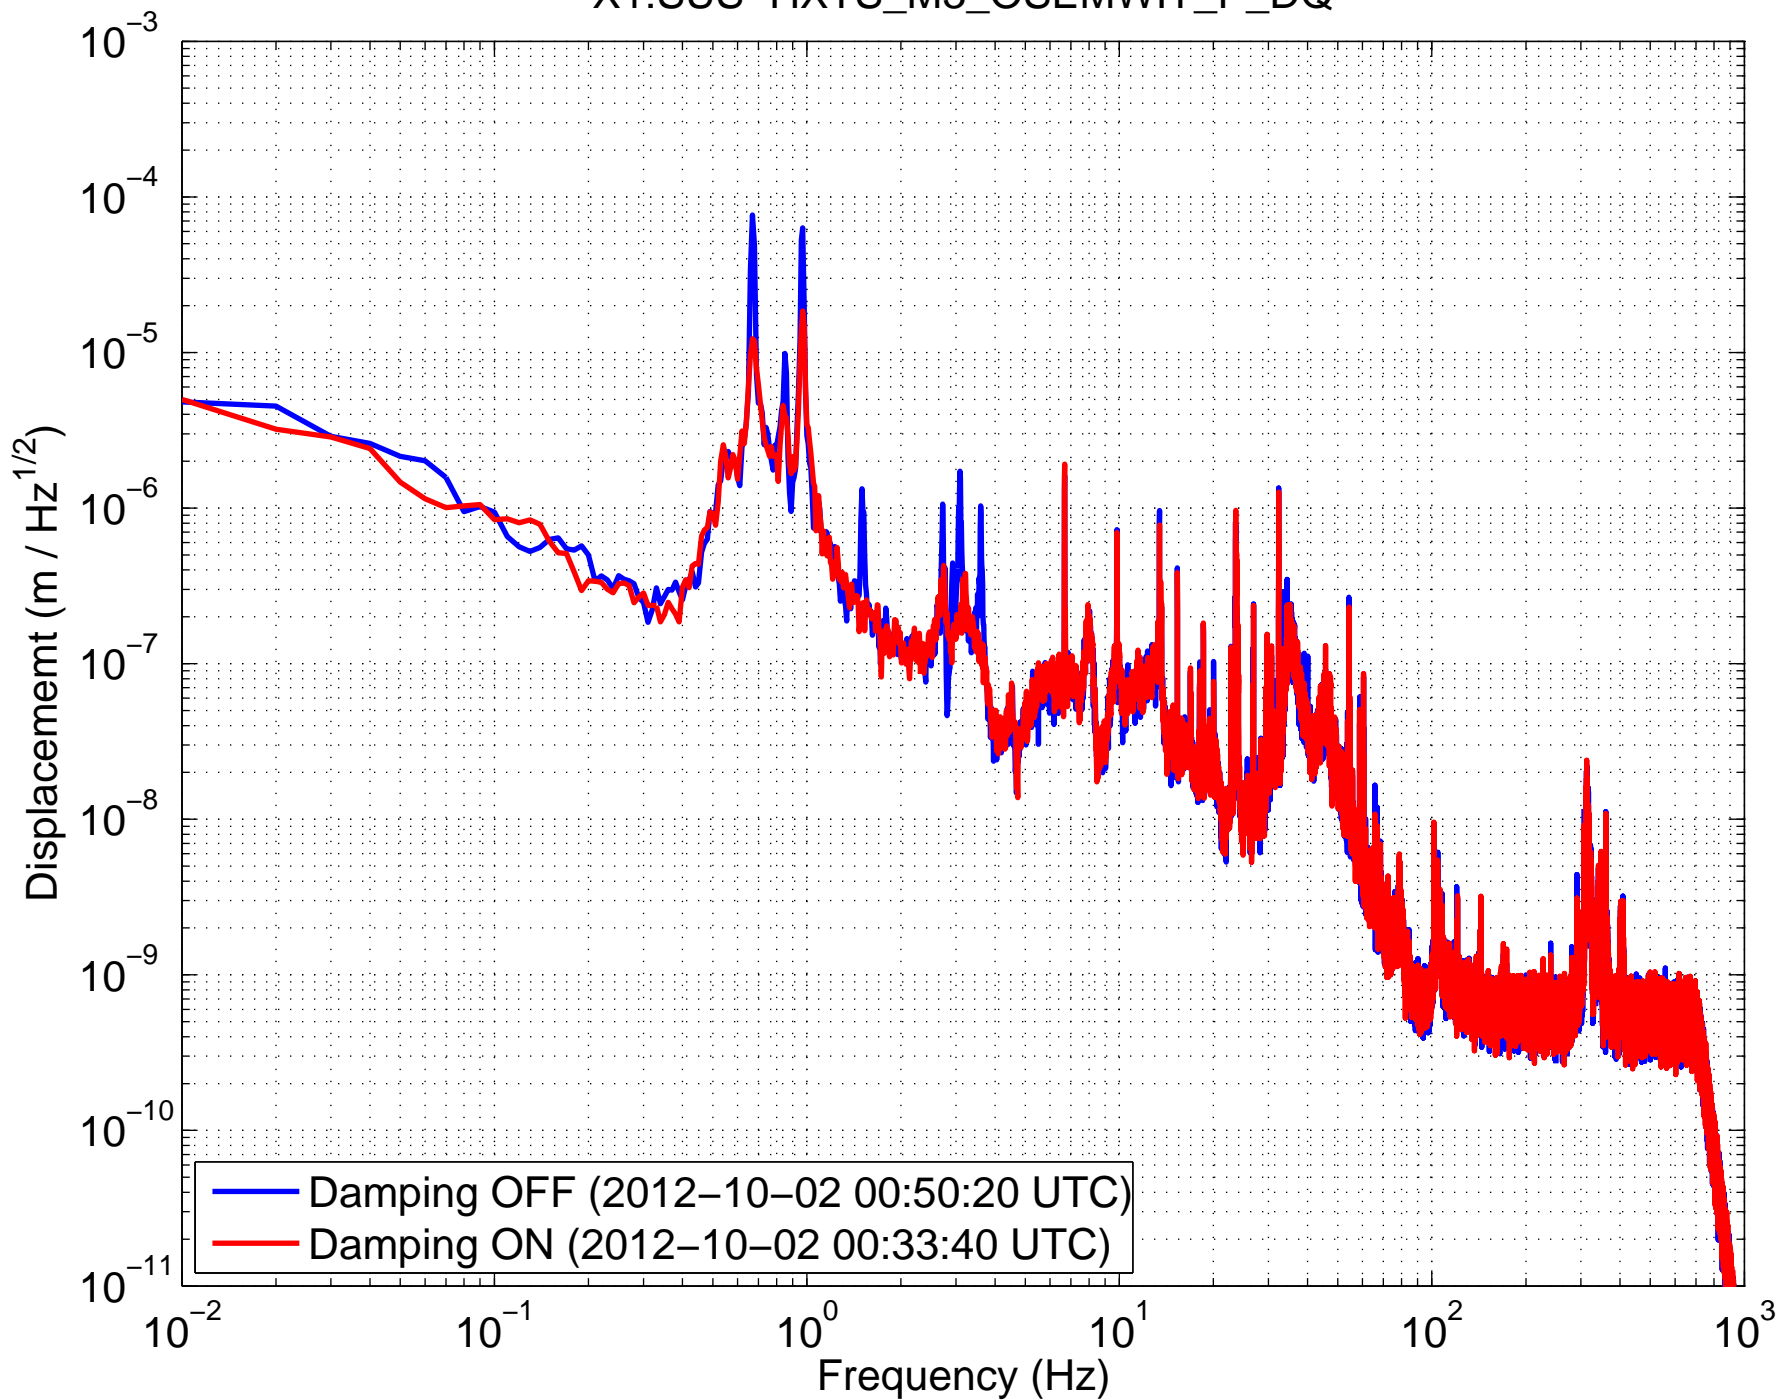

X1SUSSR2 (HSTS) Amplitude Spectral Density
X1:SUS-HXTS_M3_OSEMINF_LL_OUT_DQ

X1SUSSR2 (HSTS) Amplitude Spectral Density
X1:SUS-HXTS_M3_OSEMINF_LR_OUT_DQ

X1SUSSR2 (HSTS) Amplitude Spectral Density
X1:SUS-HXTS_M3_OSEMINF_UL_OUT_DQ

X1SUSSR2 (HSTS) Amplitude Spectral Density
X1:SUS-HXTS_M3_OSEMINF_UR_OUT_DQ

X1SUSSR2 (HSTS) Amplitude Spectral Density
X1:SUS-HXTS_M3_OSEMWIT_L_DQ

X1SUSSR2 (HSTS) Amplitude Spectral Density
X1:SUS-HXTS_M3_OSEMWIT_P_DQ