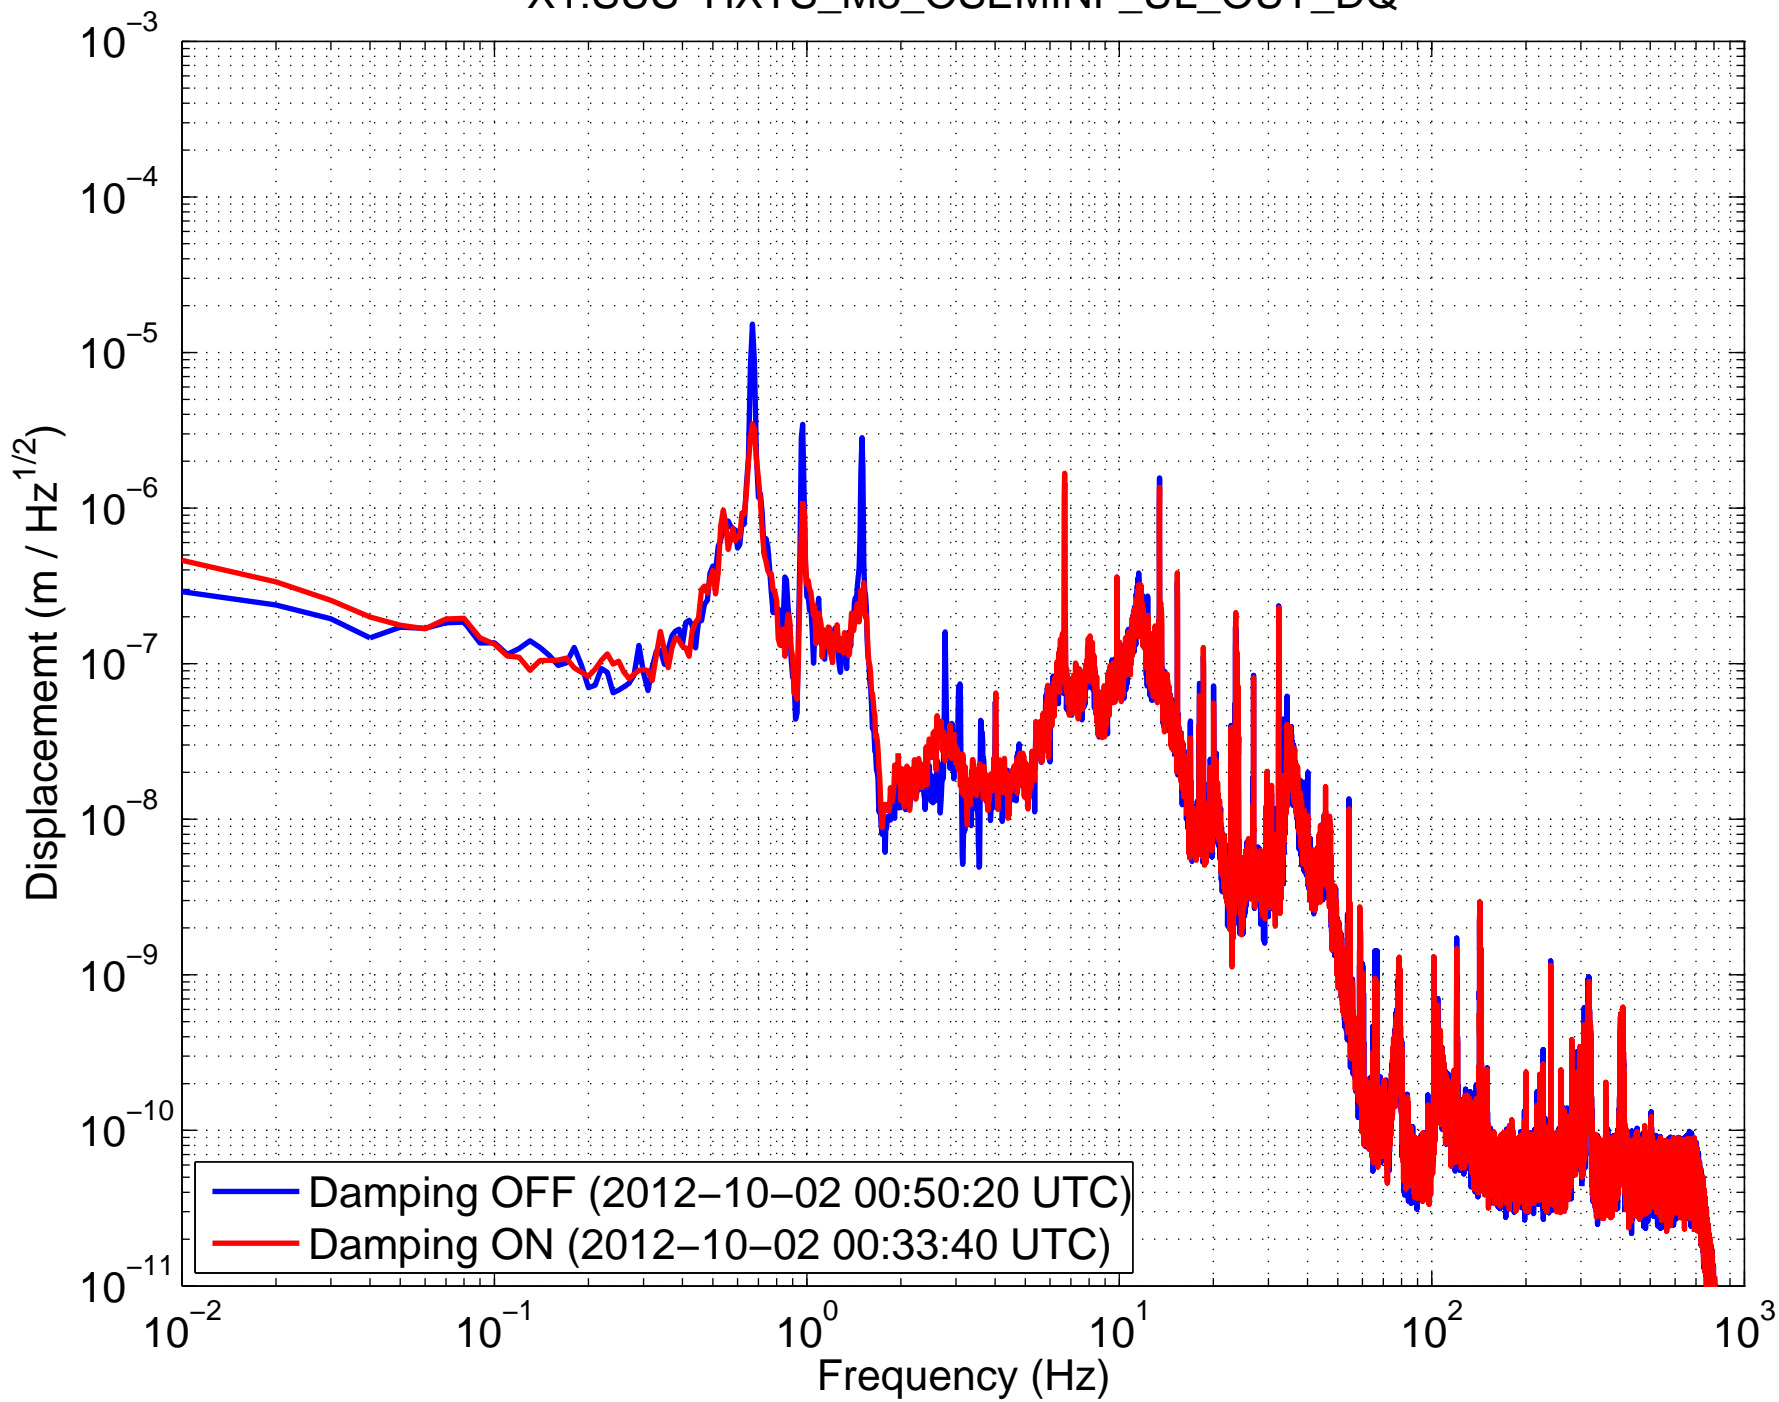

X1SUSSR2 (HSTS) Amplitude Spectral Density
X1:SUS-HXTS_M3_OSEMINF_LL_OUT_DQ

X1SUSSR2 (HSTS) Amplitude Spectral Density
X1:SUS-HXTS_M3_OSEMINF_LR_OUT_DQ

X1SUSSR2 (HSTS) Amplitude Spectral Density
X1:SUS-HXTS_M3_OSEMINF_UL_OUT_DQ

X1SUSSR2 (HSTS) Amplitude Spectral Density
X1:SUS-HXTS_M3_OSEMINF_UR_OUT_DQ

X1SUSSR2 (HSTS) Amplitude Spectral Density
X1:SUS-HXTS_M3_OSEMWIT_L_DQ

X1SUSSR2 (HSTS) Amplitude Spectral Density
X1:SUS-HXTS_M3_OSEMWIT_P_DQ