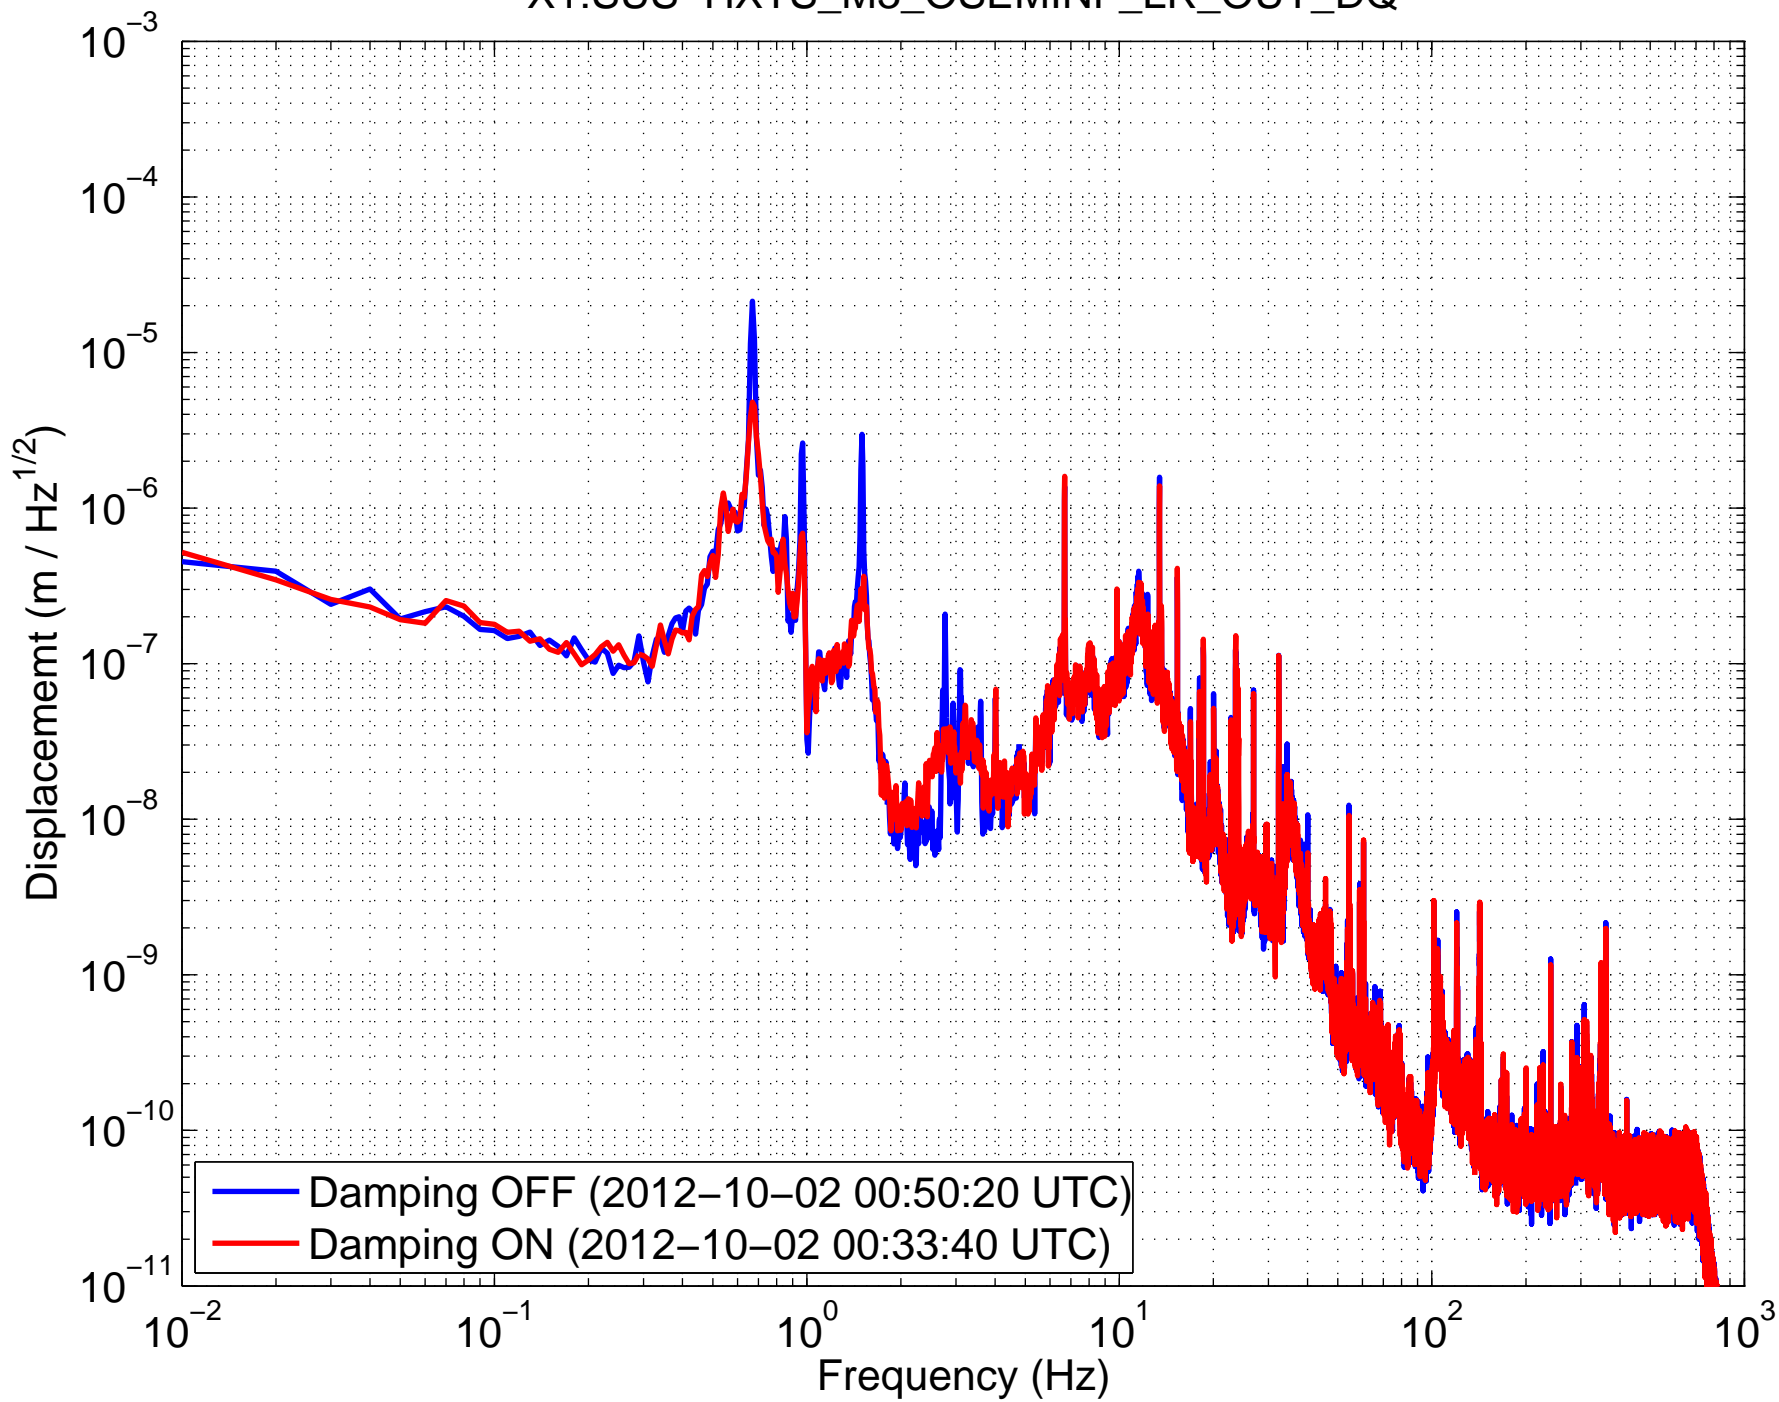

X1SUSSR2 (HSTS) Amplitude Spectral Density
X1:SUS-HXTS_M3_OSEMINF_LL_OUT_DQ

X1SUSSR2 (HSTS) Amplitude Spectral Density
X1:SUS-HXTS_M3_OSEMINF_LR_OUT_DQ

X1SUSSR2 (HSTS) Amplitude Spectral Density
X1:SUS-HXTS_M3_OSEMINF_UL_OUT_DQ

X1SUSSR2 (HSTS) Amplitude Spectral Density
X1:SUS-HXTS_M3_OSEMINF_UR_OUT_DQ

X1SUSSR2 (HSTS) Amplitude Spectral Density
X1:SUS-HXTS_M3_OSEMWIT_L_DQ

X1SUSSR2 (HSTS) Amplitude Spectral Density
X1:SUS-HXTS_M3_OSEMWIT_P_DQ