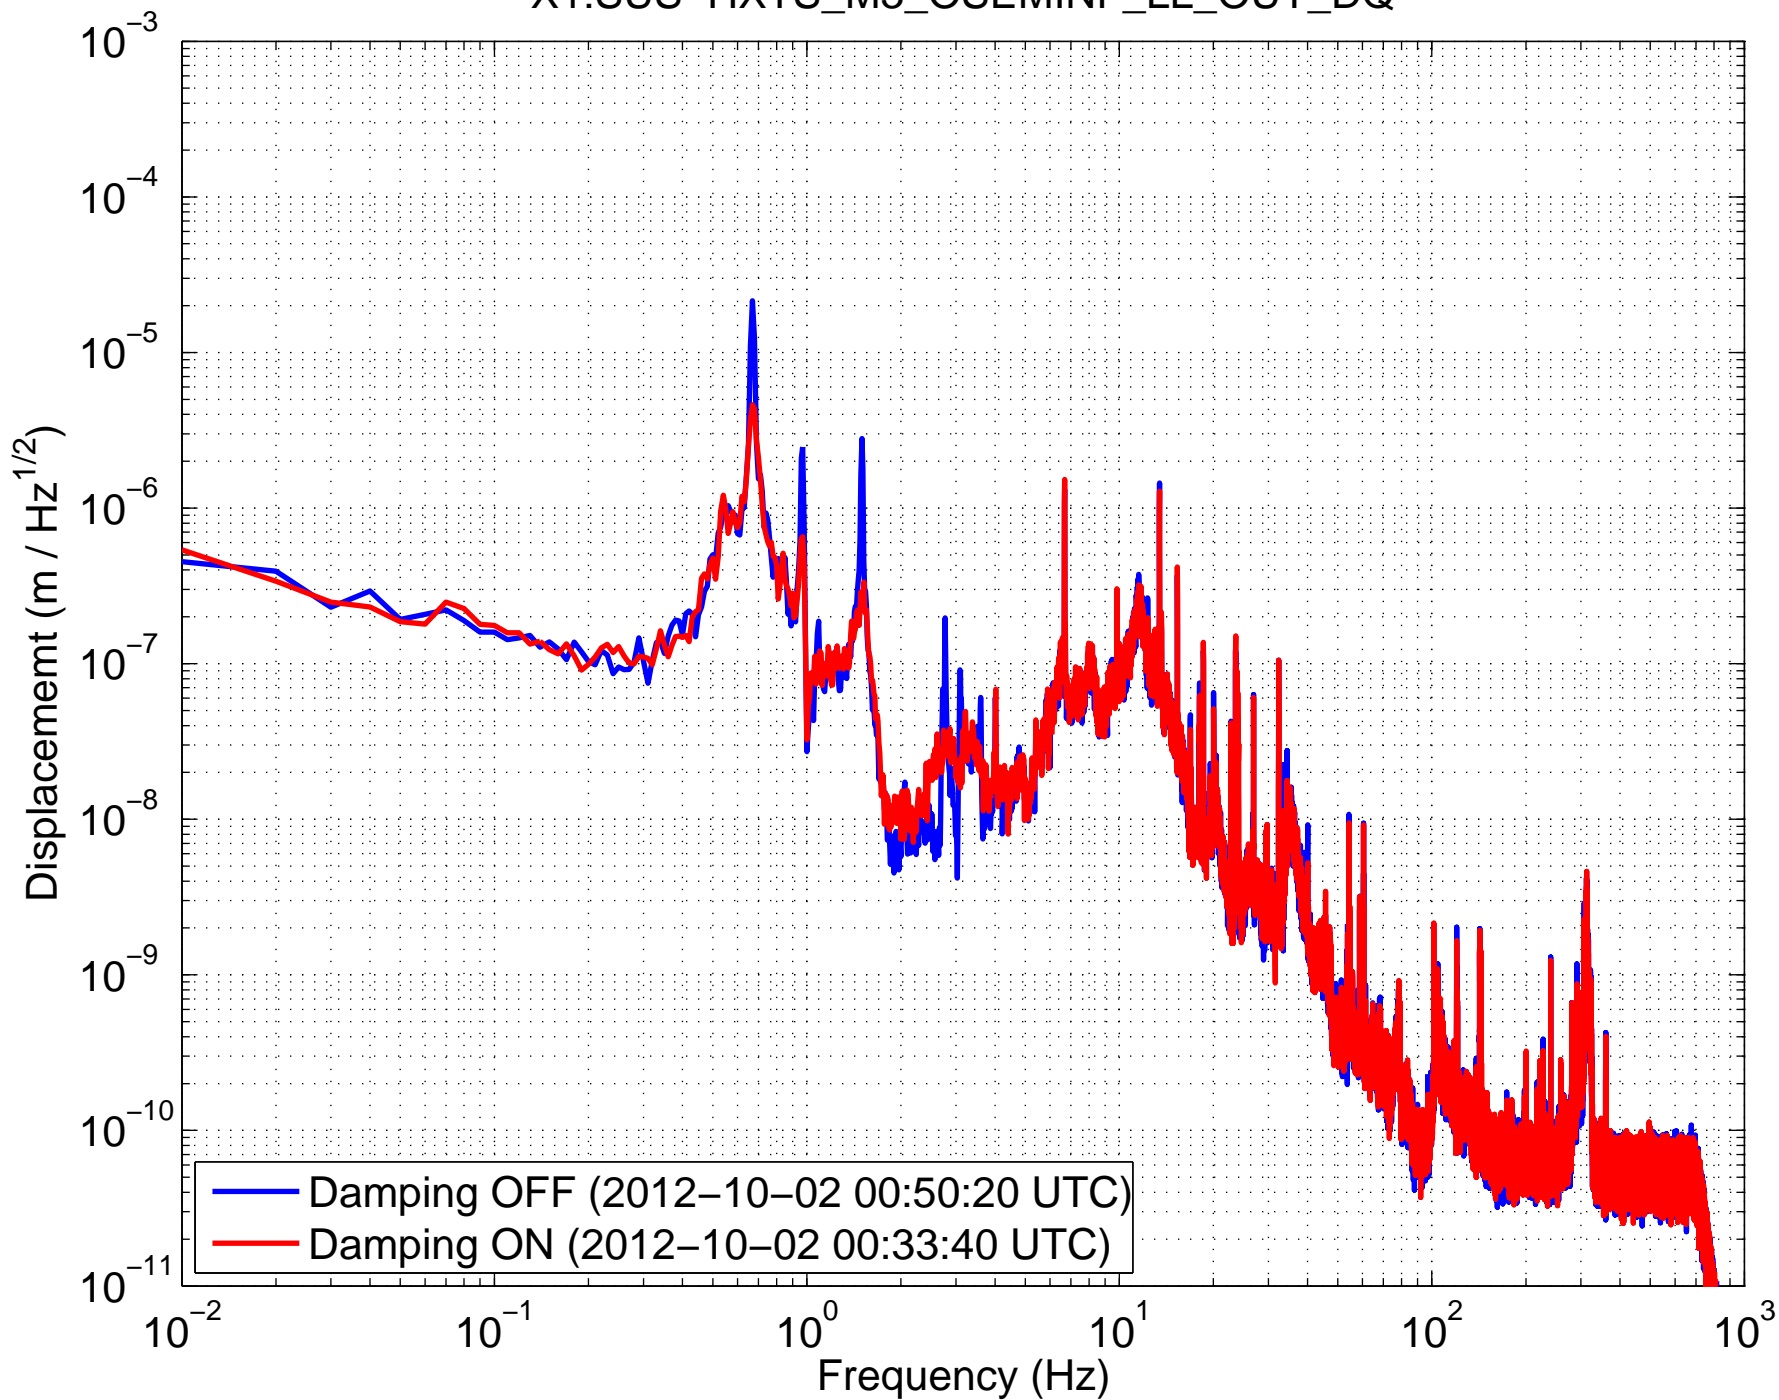

X1SUSSR2 (HSTS) Amplitude Spectral Density
X1:SUS-HXTS_M3_OSEMINF_LL_OUT_DQ

X1SUSSR2 (HSTS) Amplitude Spectral Density
X1:SUS-HXTS_M3_OSEMINF_LR_OUT_DQ

X1SUSSR2 (HSTS) Amplitude Spectral Density
X1:SUS-HXTS_M3_OSEMINF_UL_OUT_DQ

X1SUSSR2 (HSTS) Amplitude Spectral Density
X1:SUS-HXTS_M3_OSEMINF_UR_OUT_DQ

X1SUSSR2 (HSTS) Amplitude Spectral Density
X1:SUS-HXTS_M3_OSEMWIT_L_DQ

X1SUSSR2 (HSTS) Amplitude Spectral Density
X1:SUS-HXTS_M3_OSEMWIT_P_DQ