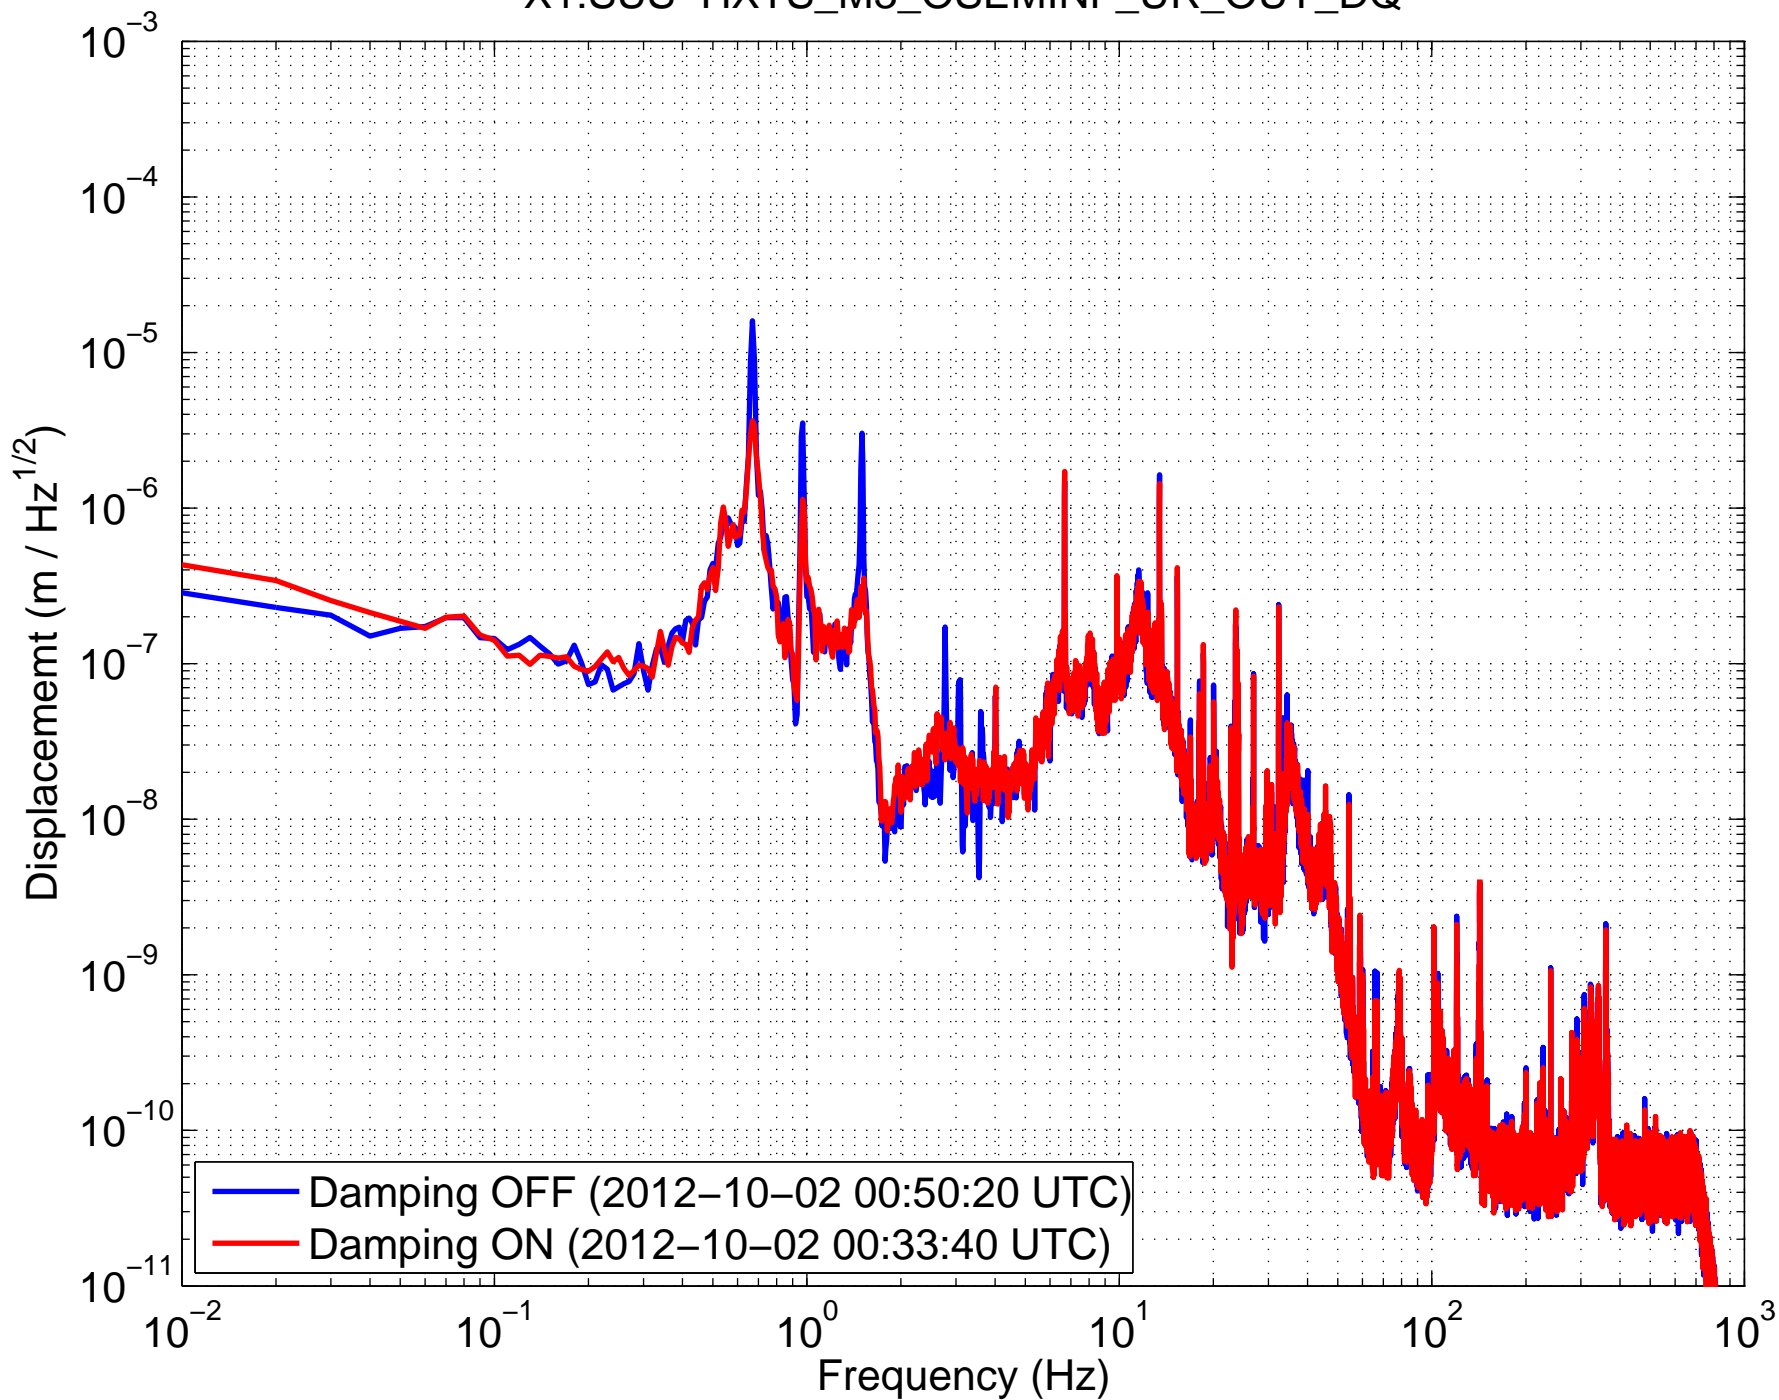

X1SUSSR2 (HSTS) Amplitude Spectral Density
X1:SUS-HXTS_M3_OSEMINF_LL_OUT_DQ

X1SUSSR2 (HSTS) Amplitude Spectral Density
X1:SUS-HXTS_M3_OSEMINF_LR_OUT_DQ

X1SUSSR2 (HSTS) Amplitude Spectral Density
X1:SUS-HXTS_M3_OSEMINF_UL_OUT_DQ

X1SUSSR2 (HSTS) Amplitude Spectral Density
X1:SUS-HXTS_M3_OSEMINF_UR_OUT_DQ

X1SUSSR2 (HSTS) Amplitude Spectral Density
X1:SUS-HXTS_M3_OSEMWIT_L_DQ

X1SUSSR2 (HSTS) Amplitude Spectral Density
X1:SUS-HXTS_M3_OSEMWIT_P_DQ