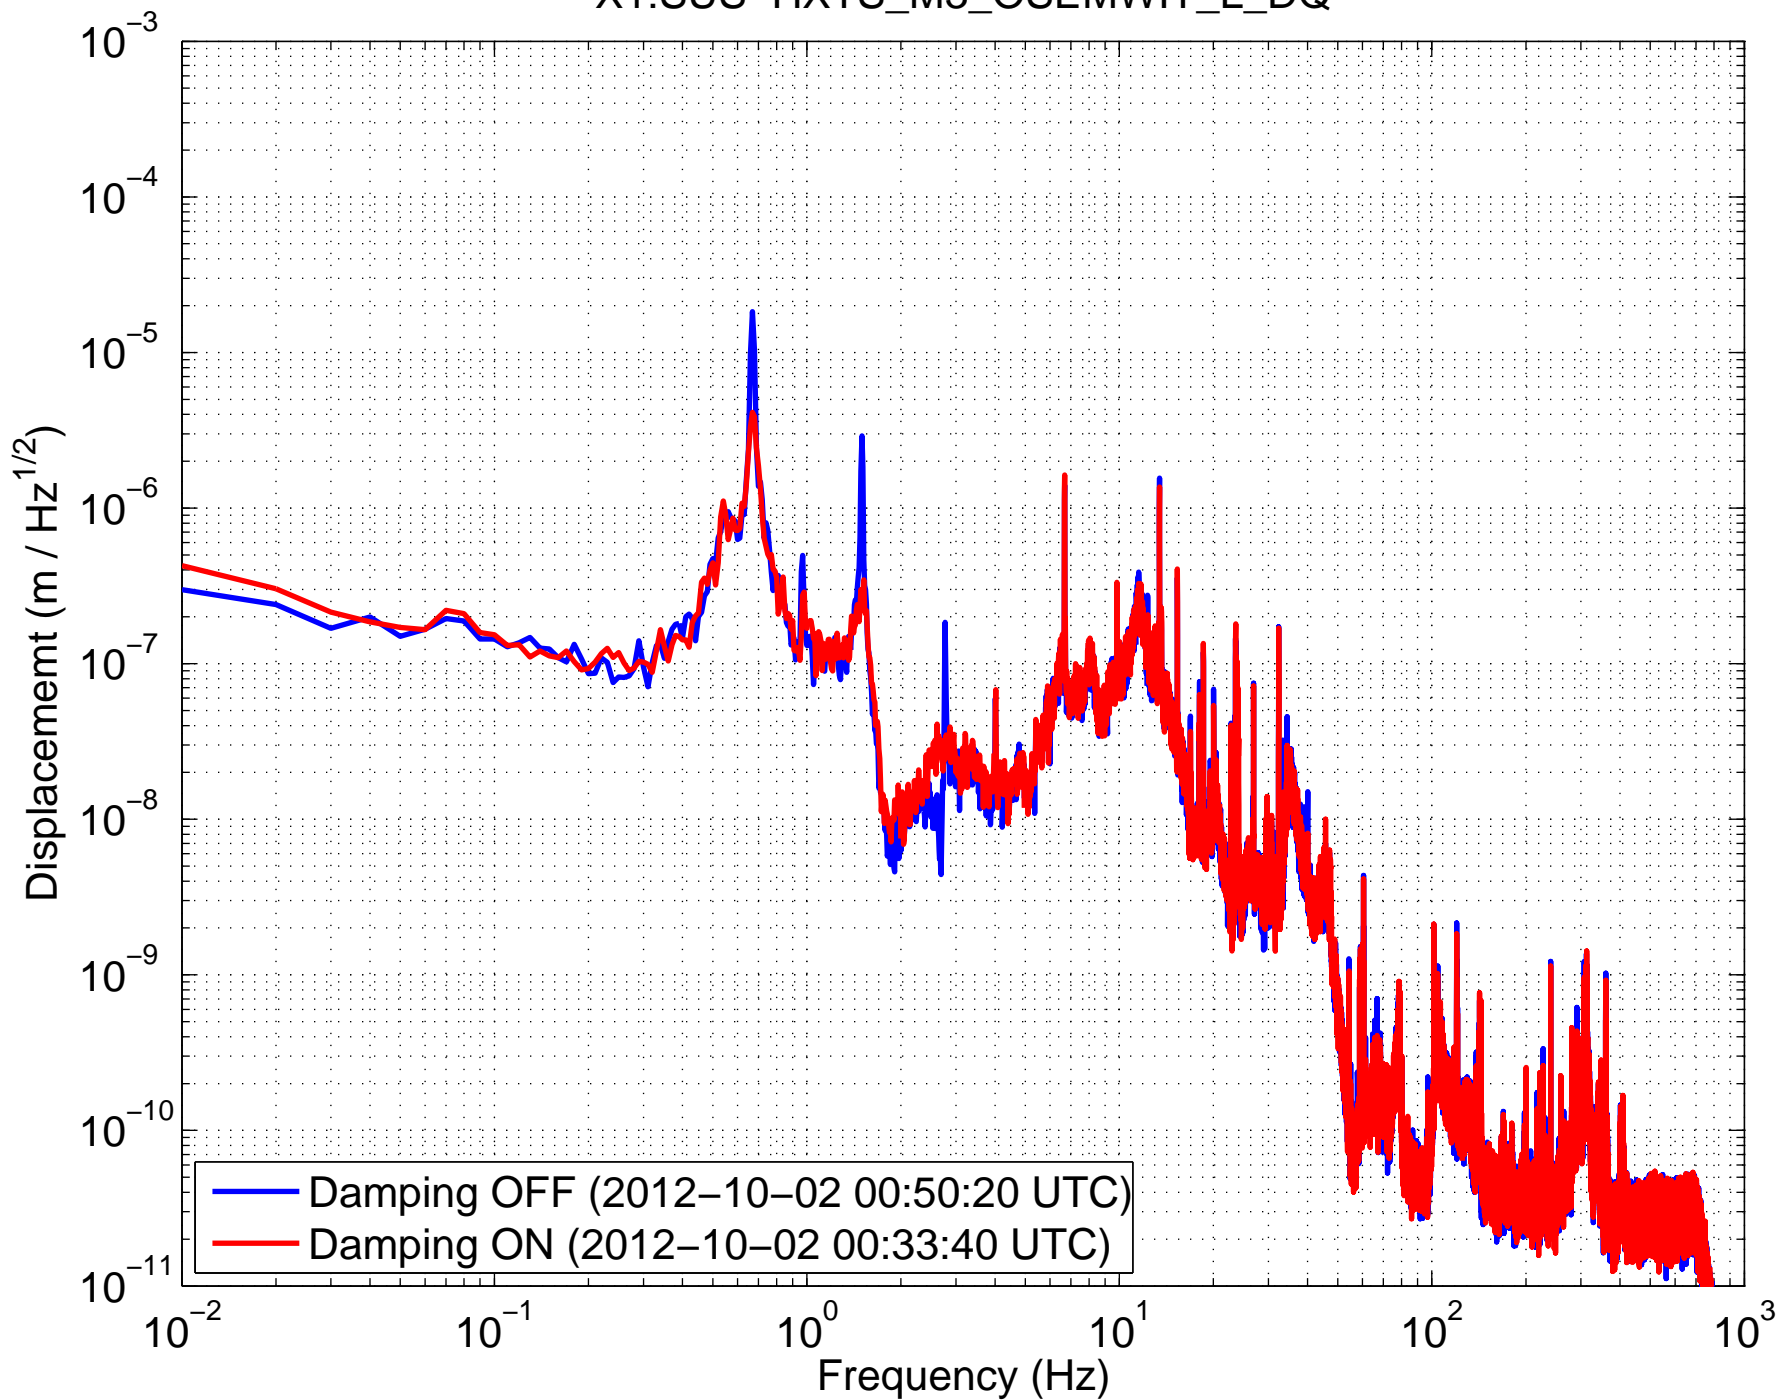

X1SUSSR2 (HSTS) Amplitude Spectral Density
X1:SUS-HXTS_M3_OSEMINF_LL_OUT_DQ

X1SUSSR2 (HSTS) Amplitude Spectral Density
X1:SUS-HXTS_M3_OSEMINF_LR_OUT_DQ

X1SUSSR2 (HSTS) Amplitude Spectral Density
X1:SUS-HXTS_M3_OSEMINF_UL_OUT_DQ

X1SUSSR2 (HSTS) Amplitude Spectral Density
X1:SUS-HXTS_M3_OSEMINF_UR_OUT_DQ

X1SUSSR2 (HSTS) Amplitude Spectral Density
X1:SUS-HXTS_M3_OSEMWIT_L_DQ

X1SUSSR2 (HSTS) Amplitude Spectral Density
X1:SUS-HXTS_M3_OSEMWIT_P_DQ