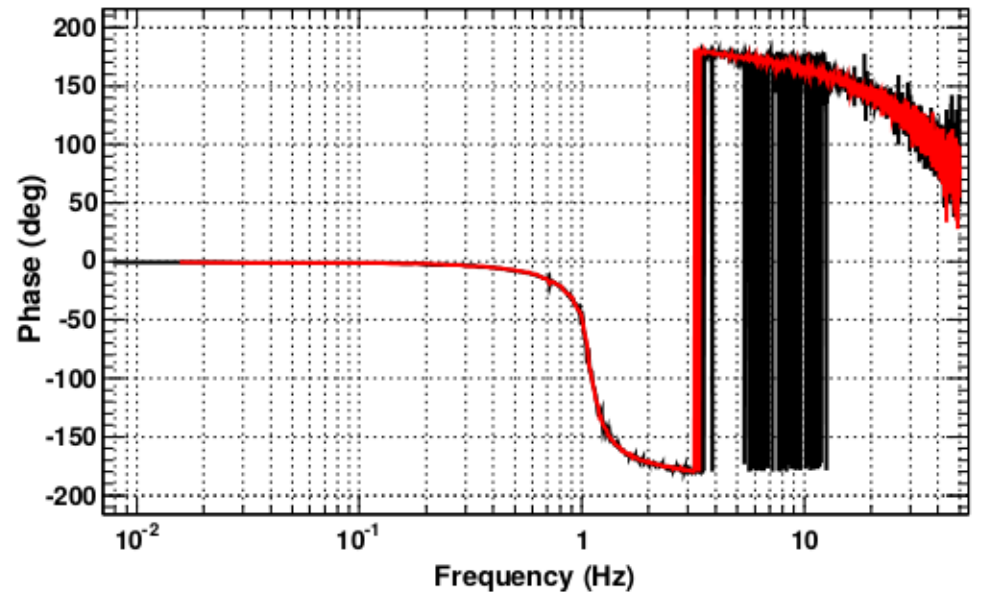

### Transfer function

\*T0=07/06/2018 16:03:37

Avg=5

\*BW=0.0234375

### Coherence

\*T0=07/06/2018 16:03:37

Avg=5

\*BW=0.0234375