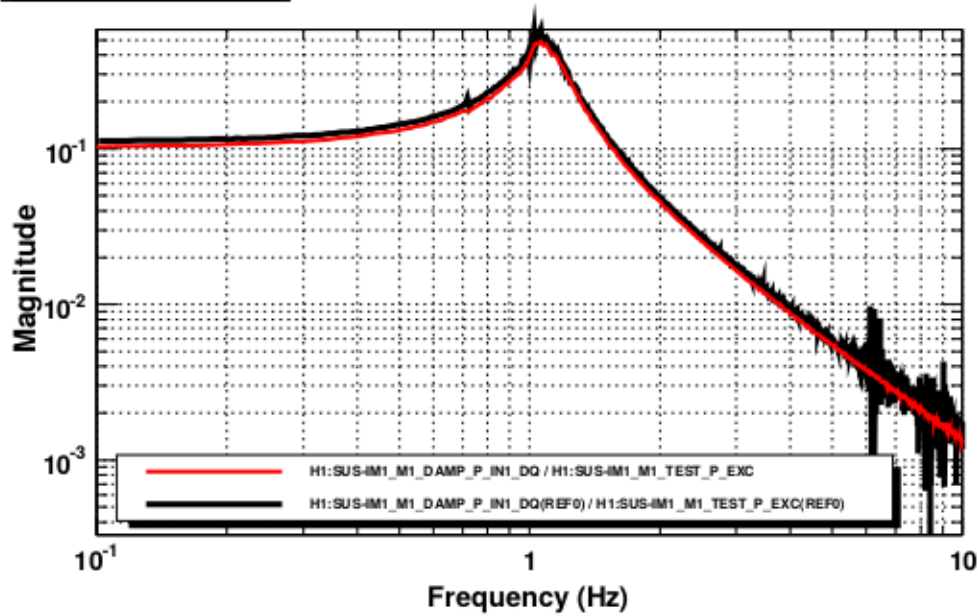

### Transfer function

\*T0=07/06/2018 16:03:37

Avg=5

\*BW=0.0234375

### Coherence

\*T0=07/06/2018 16:03:37

Avg=5

\*BW=0.0234375