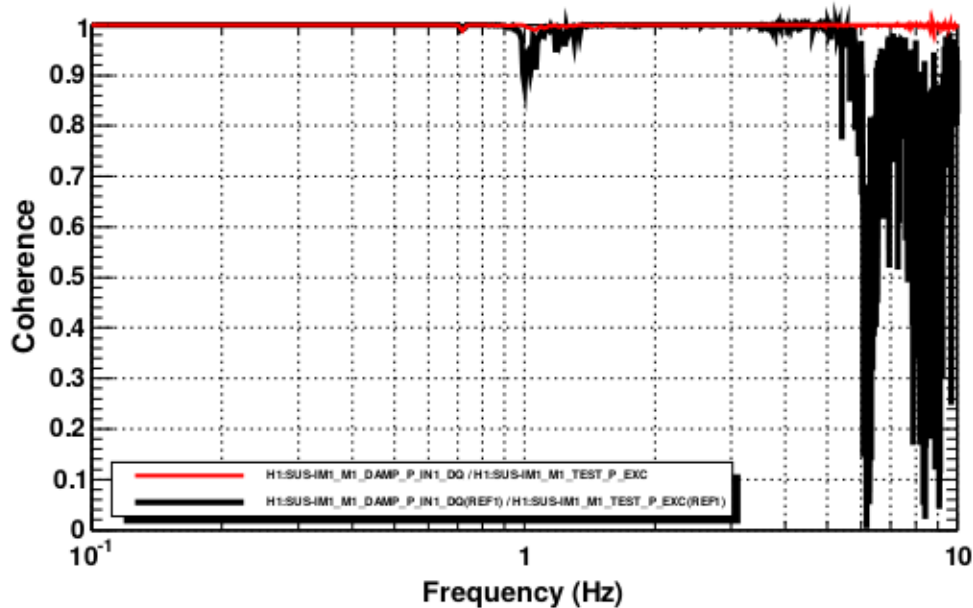

### Transfer function

\*T0=07/06/2018 16:03:37

Avg=5

\*BW=0.0234375

### Coherence

\*T0=07/06/2018 16:03:37

Avg=5

\*BW=0.0234375