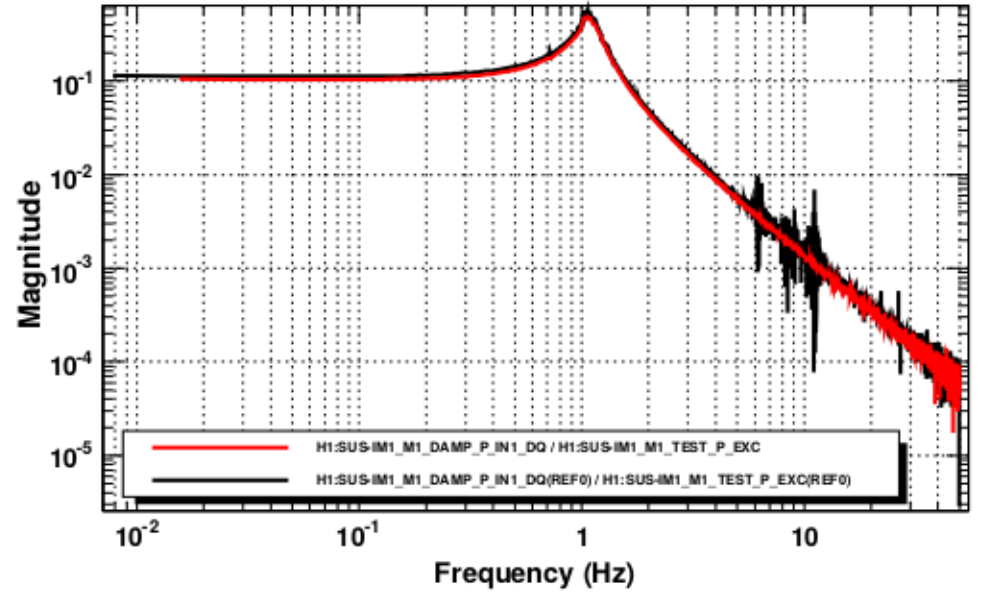

### Transfer function

\*T0=07/06/2018 16:03:37

Avg=5

\*BW=0.0234375

### Coherence

\*T0=07/06/2018 16:03:37

Avg=5

\*BW=0.0234375