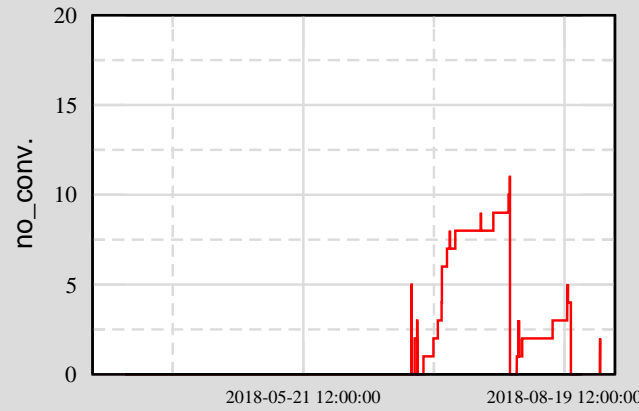

MAX

Trend from 18-03-09-21-16-44 to 18-09-05-21-16-44

Ch 3: H1:SYS-ETHERCAT_CIDEVICE_0_LOSTFRAMES H1:SYS-ETHERCAT_CIDEVICE_3_LOSTFRAMES H1:SYS-ETHERCAT_CIDEVICE_6_LOSTFRAMES

Ch 2: H1:SYS-ETHERCAT_YIDEVICE0_LOSTFRAMES H1:SYS-ETHERCAT_CIDEVICE_2_LOSTFRAMES H1:SYS-ETHERCAT_CIDEVICE_5_LOSTFRAMES