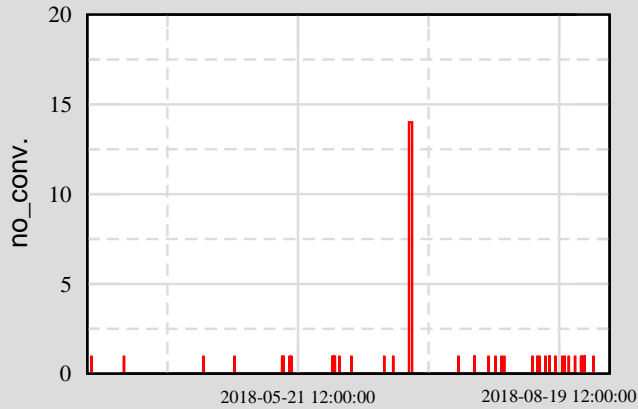

MAX

Trend from 18-03-09-21-16-44 to 18-09-05-21-16-44

Ch 3: H1:SYS-ETHERCAT_CIDEVICE_0_LOSTFRAMES H1:SYS-ETHERCAT_CIDEVICE_3_LOSTFRAMES H1:SYS-ETHERCAT_CIDEVICE_6_LOSTFRAMES

Ch 2: H1:SYS-ETHERCAT_YIDEVICE0_LOSTFRAMES H1:SYS-ETHERCAT_CIDEVICE_2_LOSTFRAMES H1:SYS-ETHERCAT_CIDEVICE_5_LOSTFRAMES