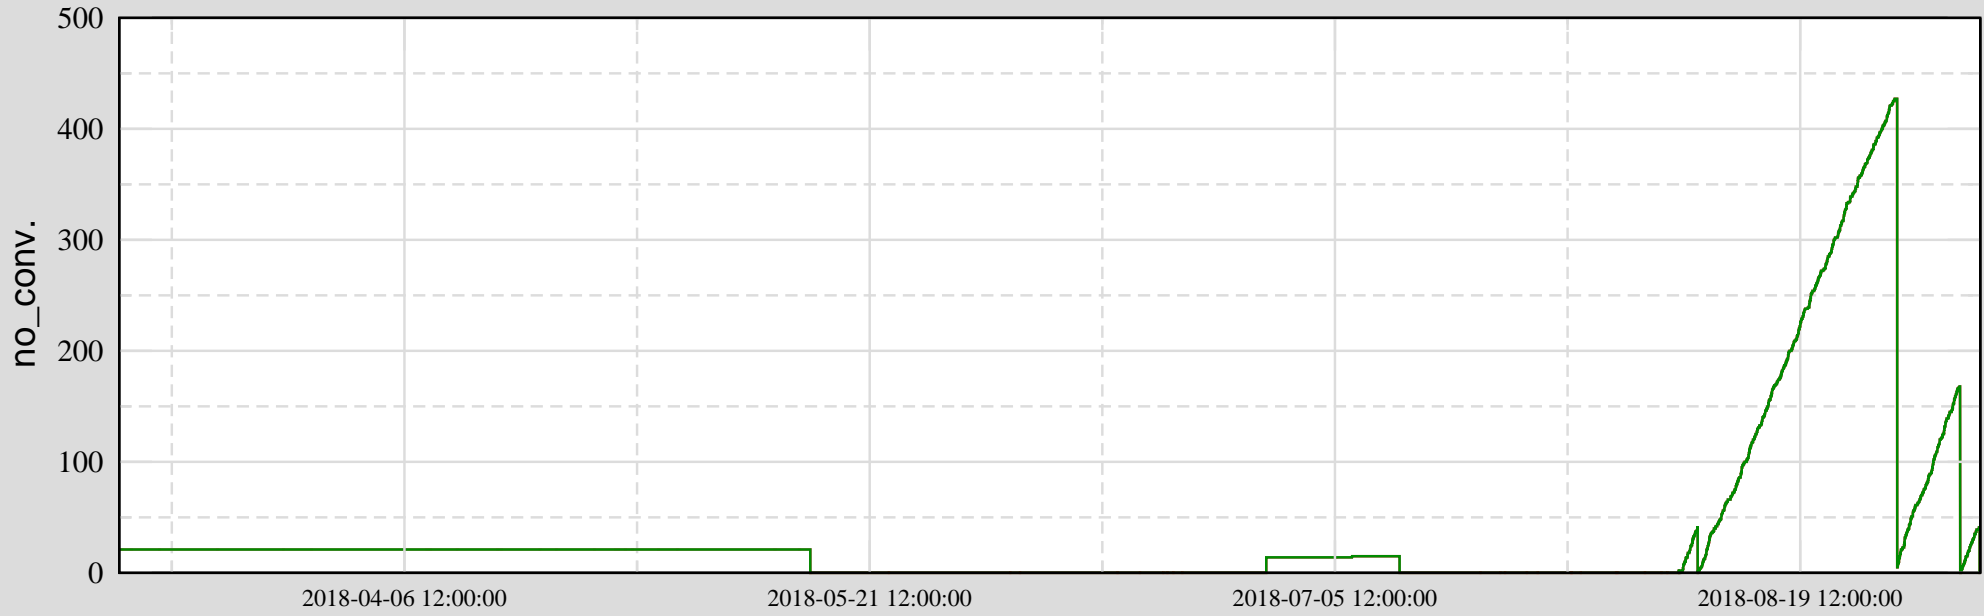

Trend from 18-03-09-21-55-44 to 18-09-05-21-55-44

Ch 2: H1:SYS-ETHERCAT_XIDEVICE0_LOSTFRAMES

Ch 1: H1:SYS-ETHERCAT_XIDEVICE0_NETID_0