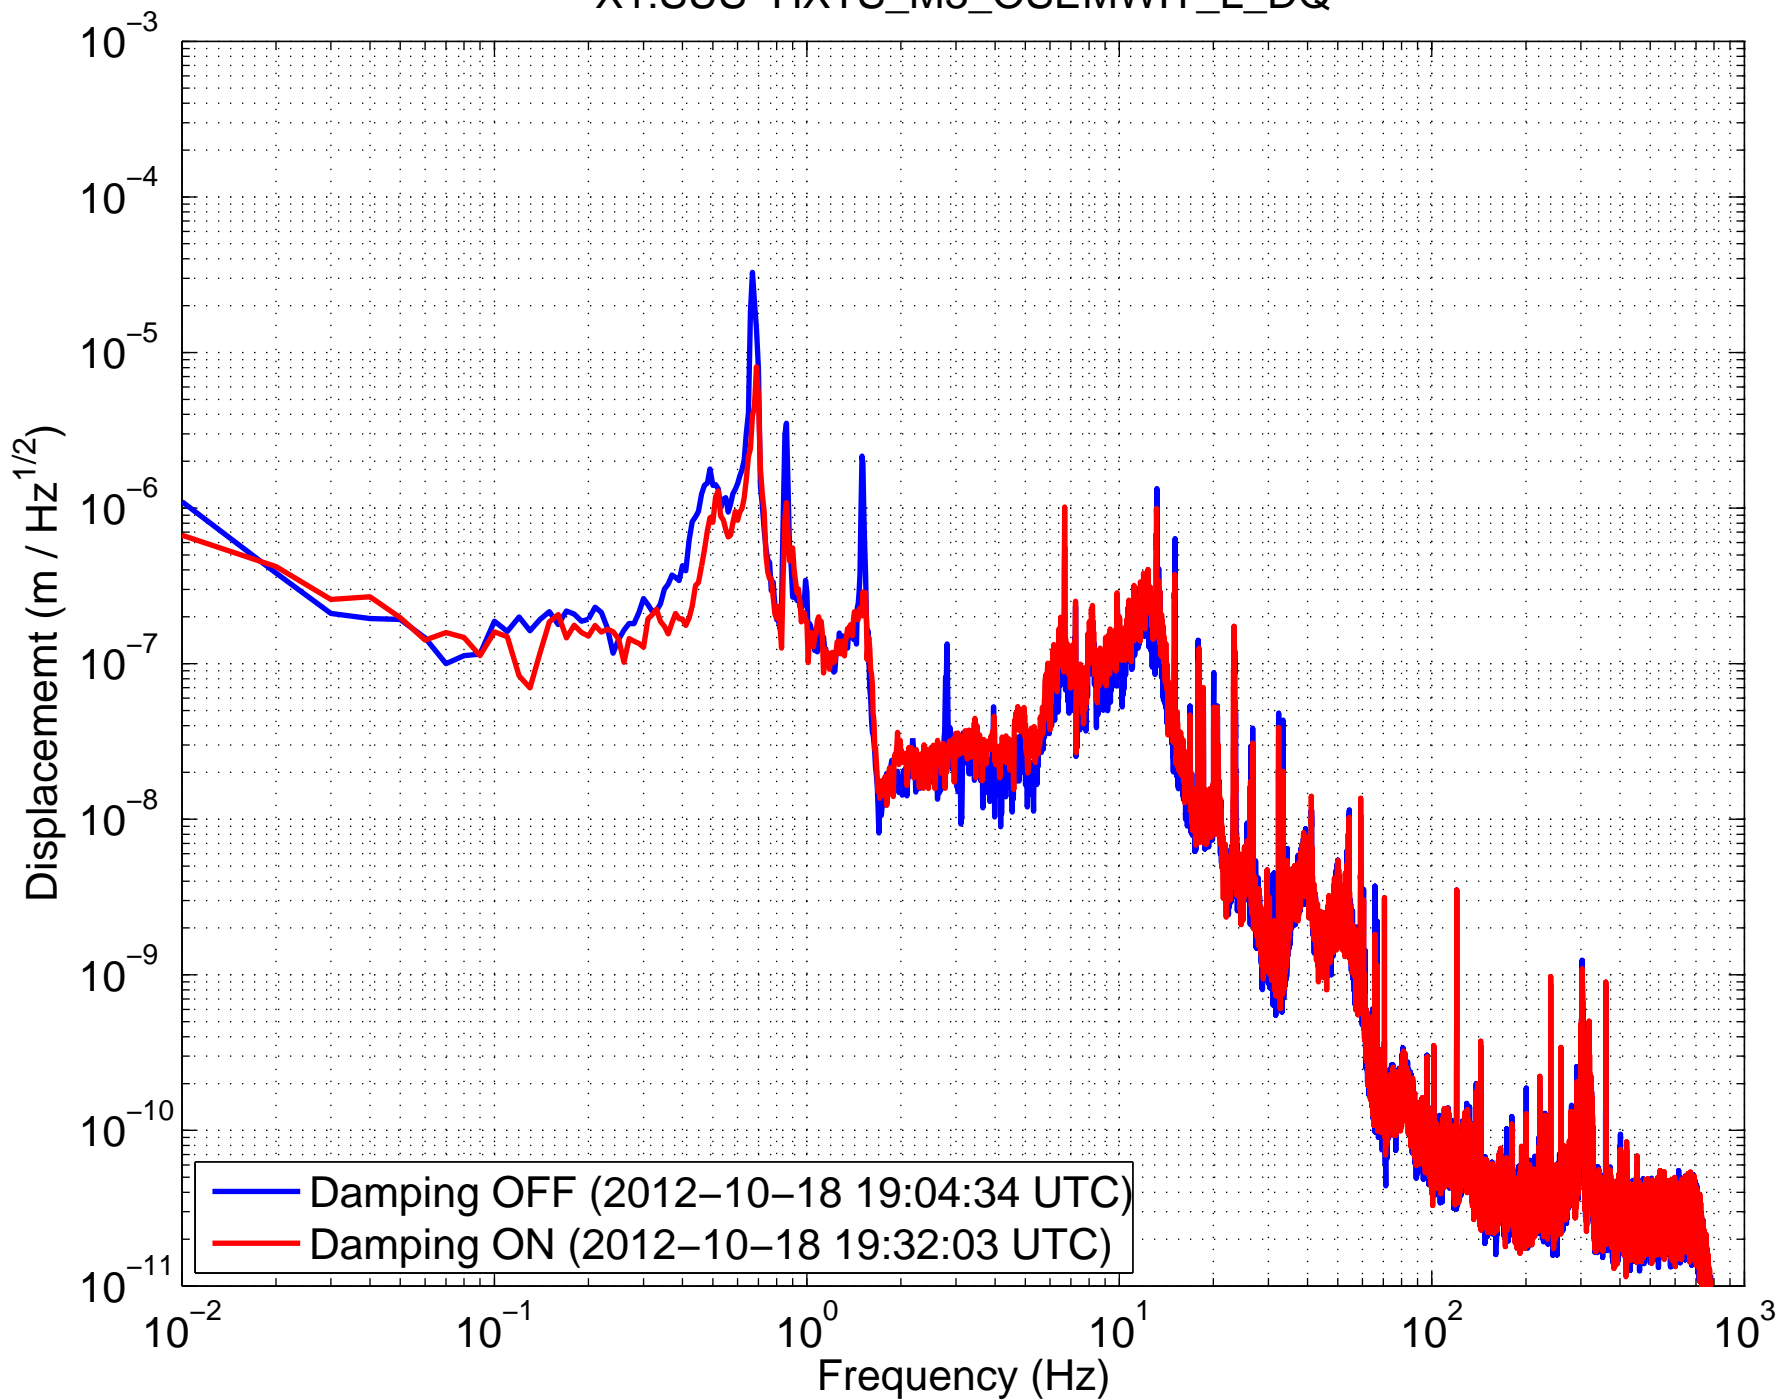

X1SUSSRM (HSTS) Amplitude Spectral Density
X1:SUS-HXTS_M3_OSEMINF_LL_OUT_DQ

X1SUSSRM (HSTS) Amplitude Spectral Density
X1:SUS-HXTS_M3_OSEMINF_LR_OUT_DQ

X1SUSSRM (HSTS) Amplitude Spectral Density
X1:SUS-HXTS_M3_OSEMINF_UL_OUT_DQ

X1SUSSRM (HSTS) Amplitude Spectral Density
X1:SUS-HXTS_M3_OSEMINF_UR_OUT_DQ

X1SUSSRM (HSTS) Amplitude Spectral Density

X1:SUS-HXTS_M3_OSEMWIT_L_DQ

X1SUSSRM (HSTS) Amplitude Spectral Density

X1:SUS-HXTS_M3_OSEMWIT_P_DQ