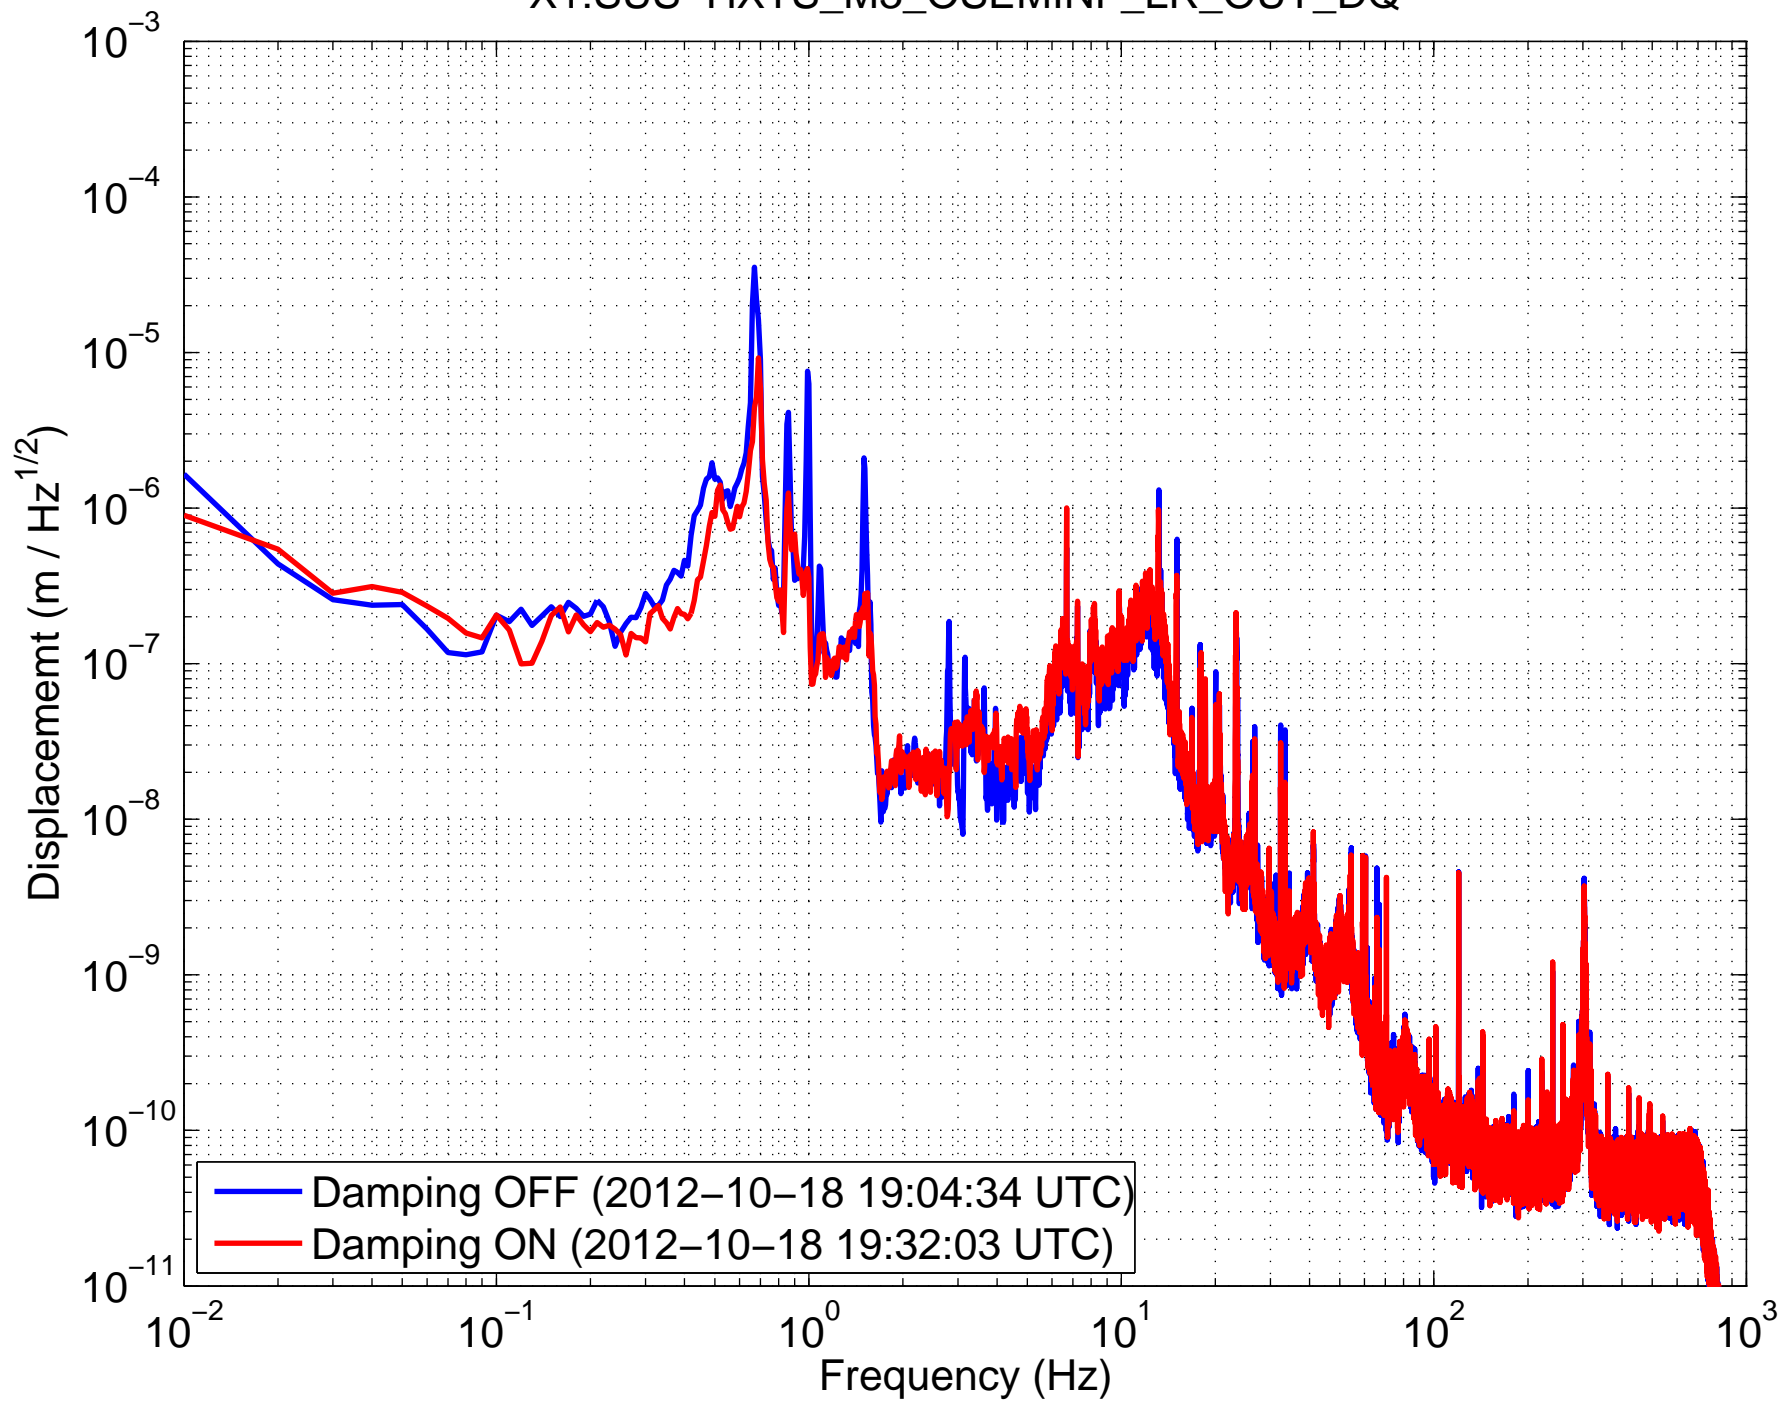

X1SUSSRM (HSTS) Amplitude Spectral Density
X1:SUS-HXTS_M3_OSEMINF_LL_OUT_DQ

X1SUSSRM (HSTS) Amplitude Spectral Density
X1:SUS-HXTS_M3_OSEMINF_LR_OUT_DQ

X1SUSSRM (HSTS) Amplitude Spectral Density
X1:SUS-HXTS_M3_OSEMINF_UL_OUT_DQ

X1SUSSRM (HSTS) Amplitude Spectral Density
X1:SUS-HXTS_M3_OSEMINF_UR_OUT_DQ

X1SUSSRM (HSTS) Amplitude Spectral Density

X1:SUS-HXTS_M3_OSEMWIT_L_DQ

X1SUSSRM (HSTS) Amplitude Spectral Density

X1:SUS-HXTS_M3_OSEMWIT_P_DQ