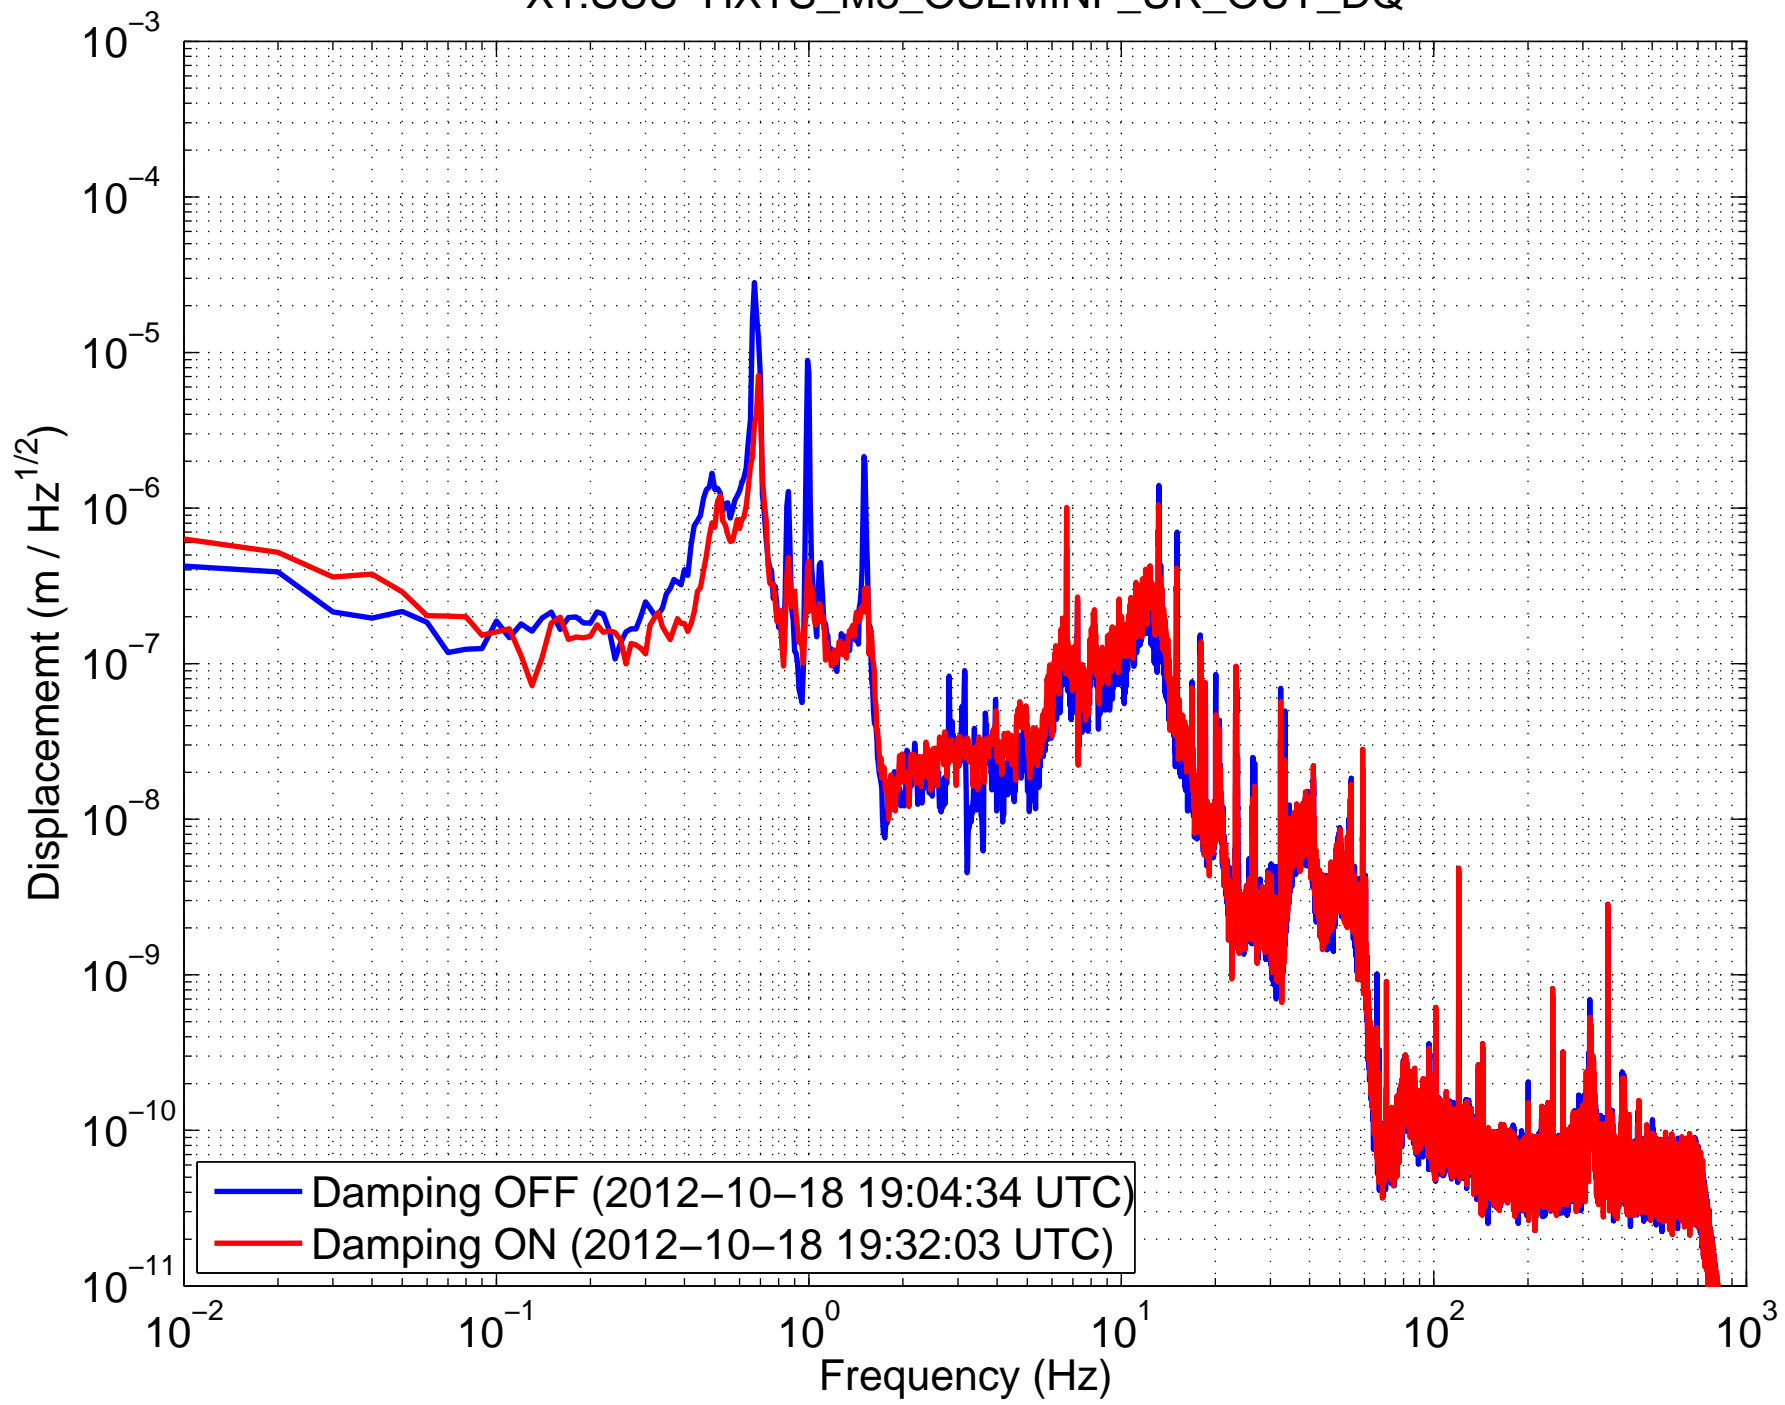

X1SUSSRM (HSTS) Amplitude Spectral Density
X1:SUS-HXTS_M3_OSEMINF_LL_OUT_DQ

X1SUSSRM (HSTS) Amplitude Spectral Density
X1:SUS-HXTS_M3_OSEMINF_LR_OUT_DQ

X1SUSSRM (HSTS) Amplitude Spectral Density
X1:SUS-HXTS_M3_OSEMINF_UL_OUT_DQ

X1SUSSRM (HSTS) Amplitude Spectral Density
X1:SUS-HXTS_M3_OSEMINF_UR_OUT_DQ

X1SUSSRM (HSTS) Amplitude Spectral Density

X1:SUS-HXTS_M3_OSEMWIT_L_DQ

X1SUSSRM (HSTS) Amplitude Spectral Density

X1:SUS-HXTS_M3_OSEMWIT_P_DQ