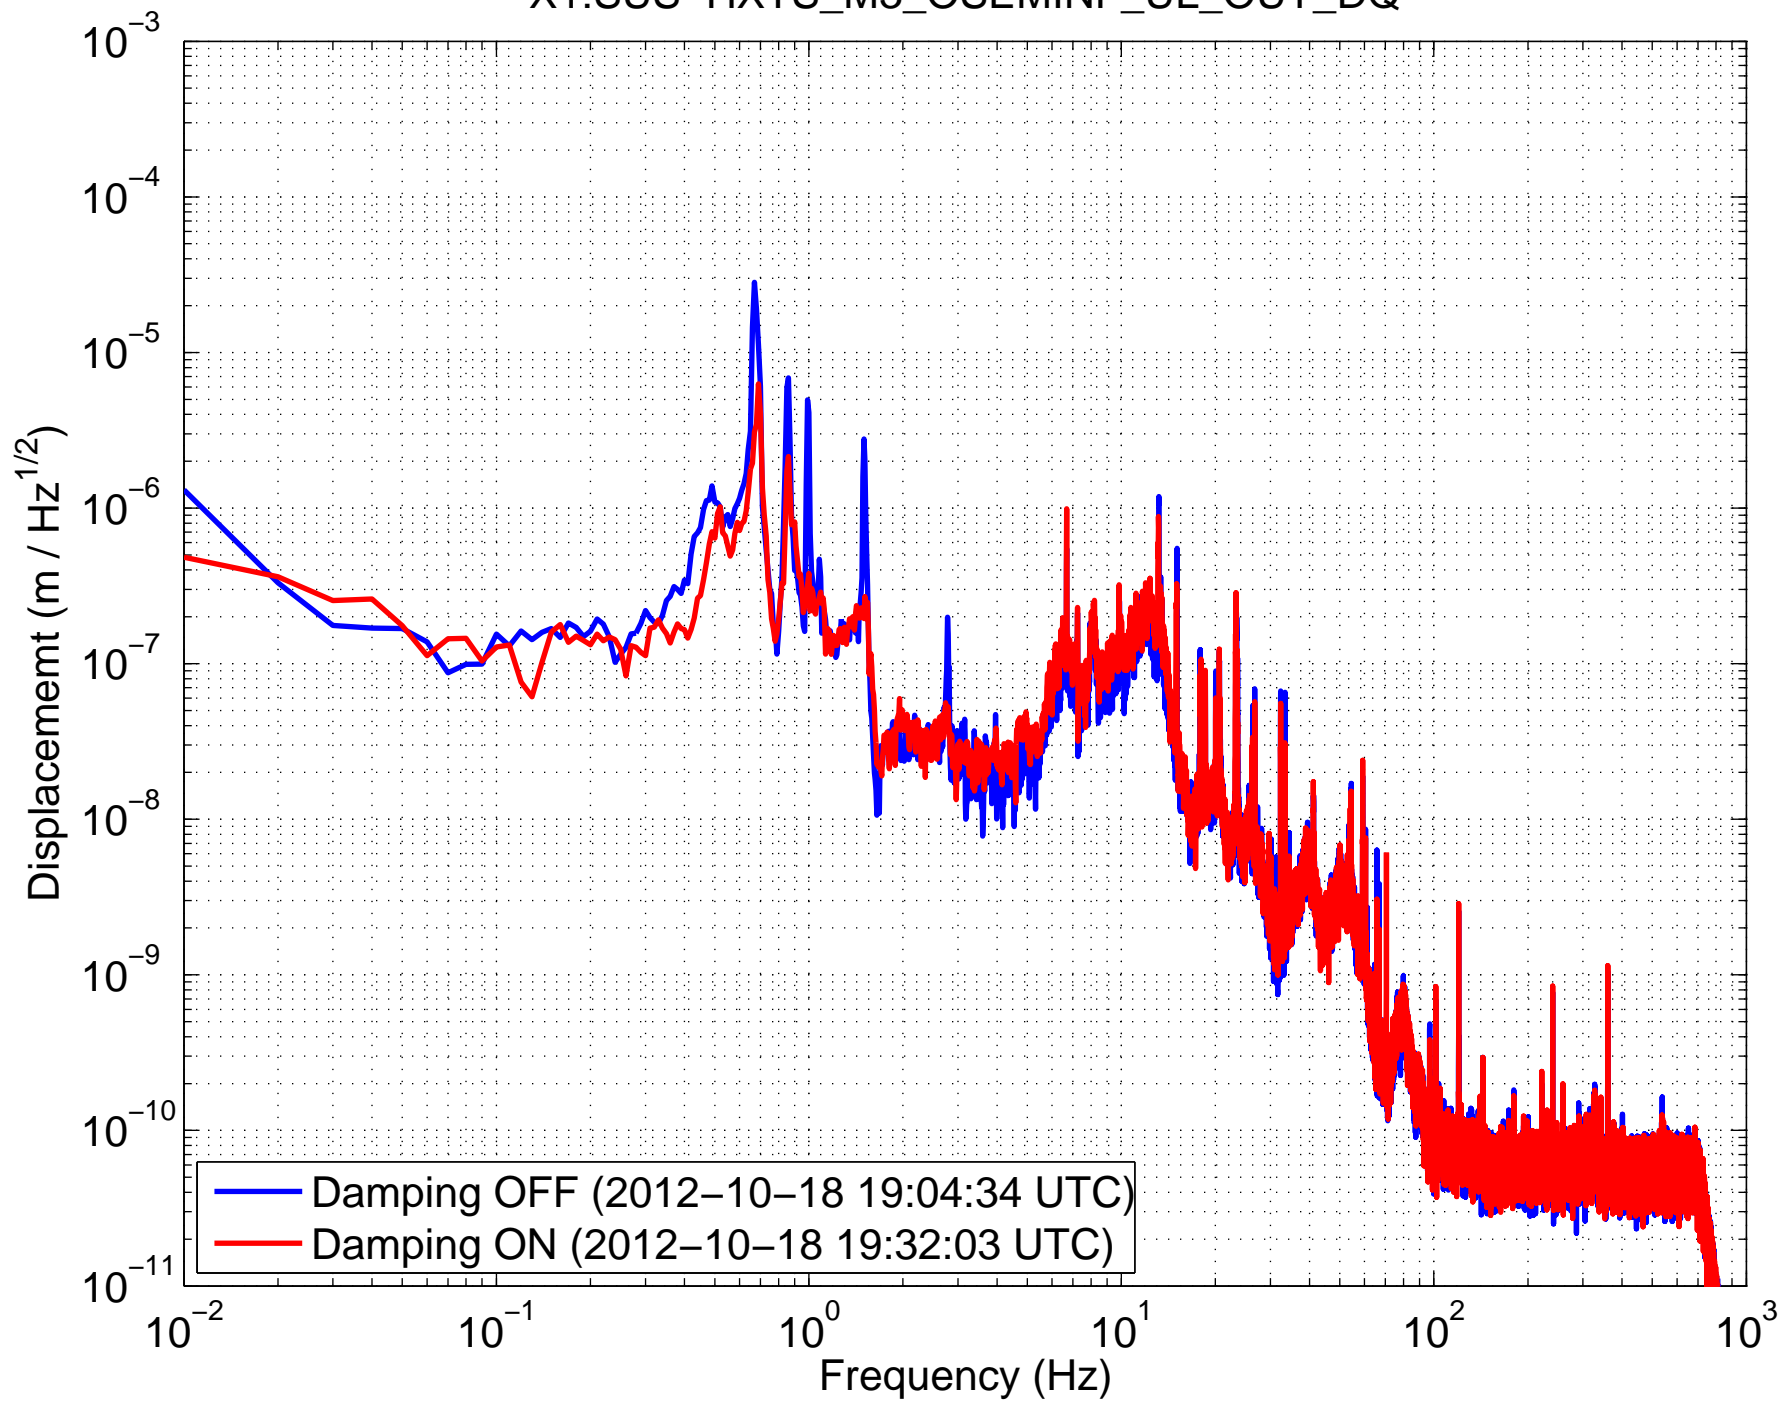

X1SUSSRM (HSTS) Amplitude Spectral Density
X1:SUS-HXTS_M3_OSEMINF_LL_OUT_DQ

X1SUSSRM (HSTS) Amplitude Spectral Density
X1:SUS-HXTS_M3_OSEMINF_LR_OUT_DQ

X1SUSSRM (HSTS) Amplitude Spectral Density
X1:SUS-HXTS_M3_OSEMINF_UL_OUT_DQ

X1SUSSRM (HSTS) Amplitude Spectral Density
X1:SUS-HXTS_M3_OSEMINF_UR_OUT_DQ

X1SUSSRM (HSTS) Amplitude Spectral Density

X1:SUS-HXTS_M3_OSEMWIT_L_DQ

X1SUSSRM (HSTS) Amplitude Spectral Density

X1:SUS-HXTS_M3_OSEMWIT_P_DQ