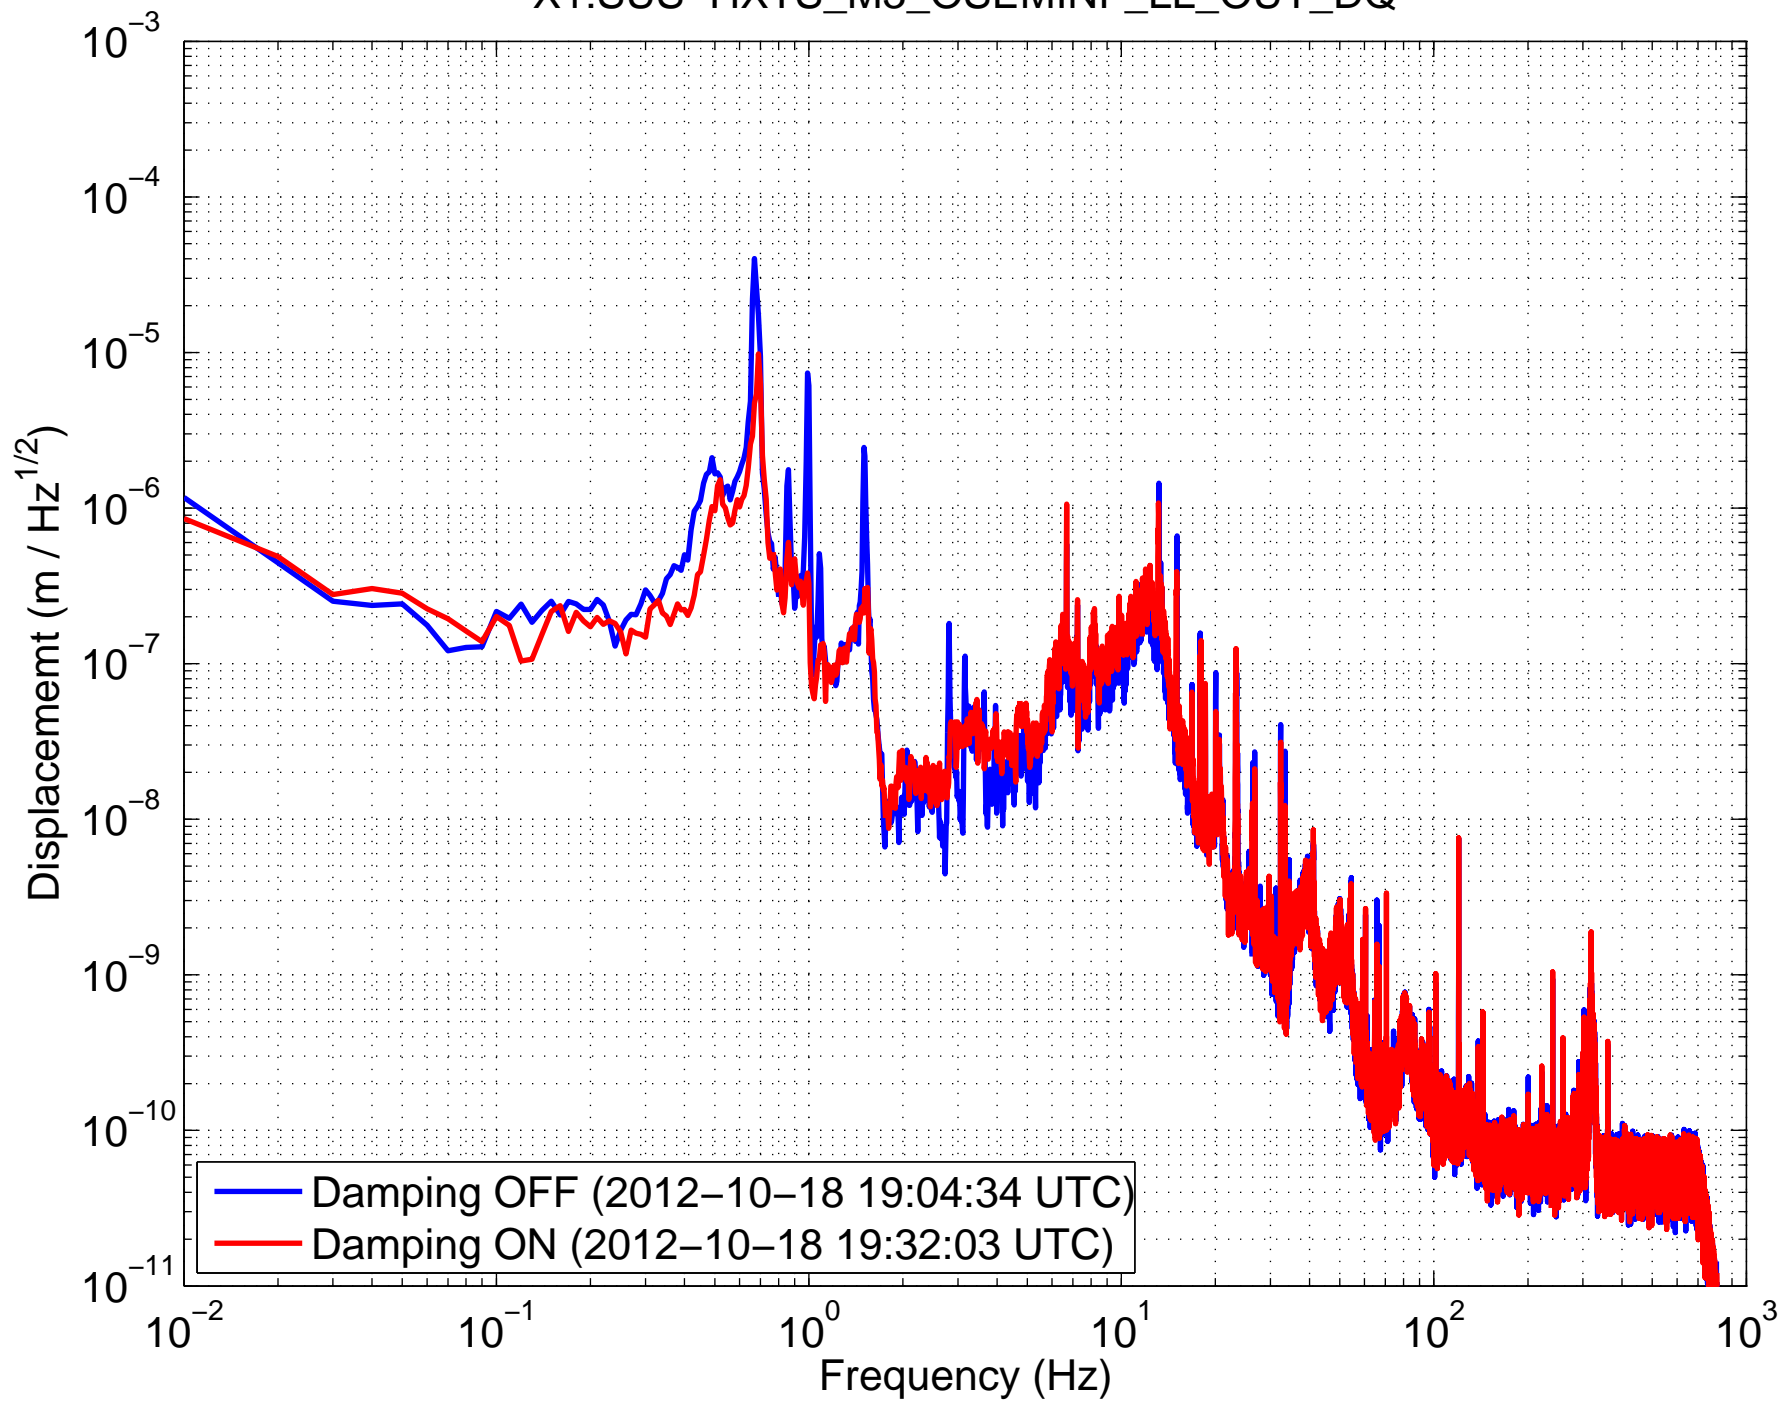

X1SUSSRM (HSTS) Amplitude Spectral Density
X1:SUS-HXTS_M3_OSEMINF_LL_OUT_DQ

X1SUSSRM (HSTS) Amplitude Spectral Density
X1:SUS-HXTS_M3_OSEMINF_LR_OUT_DQ

X1SUSSRM (HSTS) Amplitude Spectral Density
X1:SUS-HXTS_M3_OSEMINF_UL_OUT_DQ

X1SUSSRM (HSTS) Amplitude Spectral Density
X1:SUS-HXTS_M3_OSEMINF_UR_OUT_DQ

X1SUSSRM (HSTS) Amplitude Spectral Density

X1:SUS-HXTS_M3_OSEMWIT_L_DQ

X1SUSSRM (HSTS) Amplitude Spectral Density

X1:SUS-HXTS_M3_OSEMWIT_P_DQ