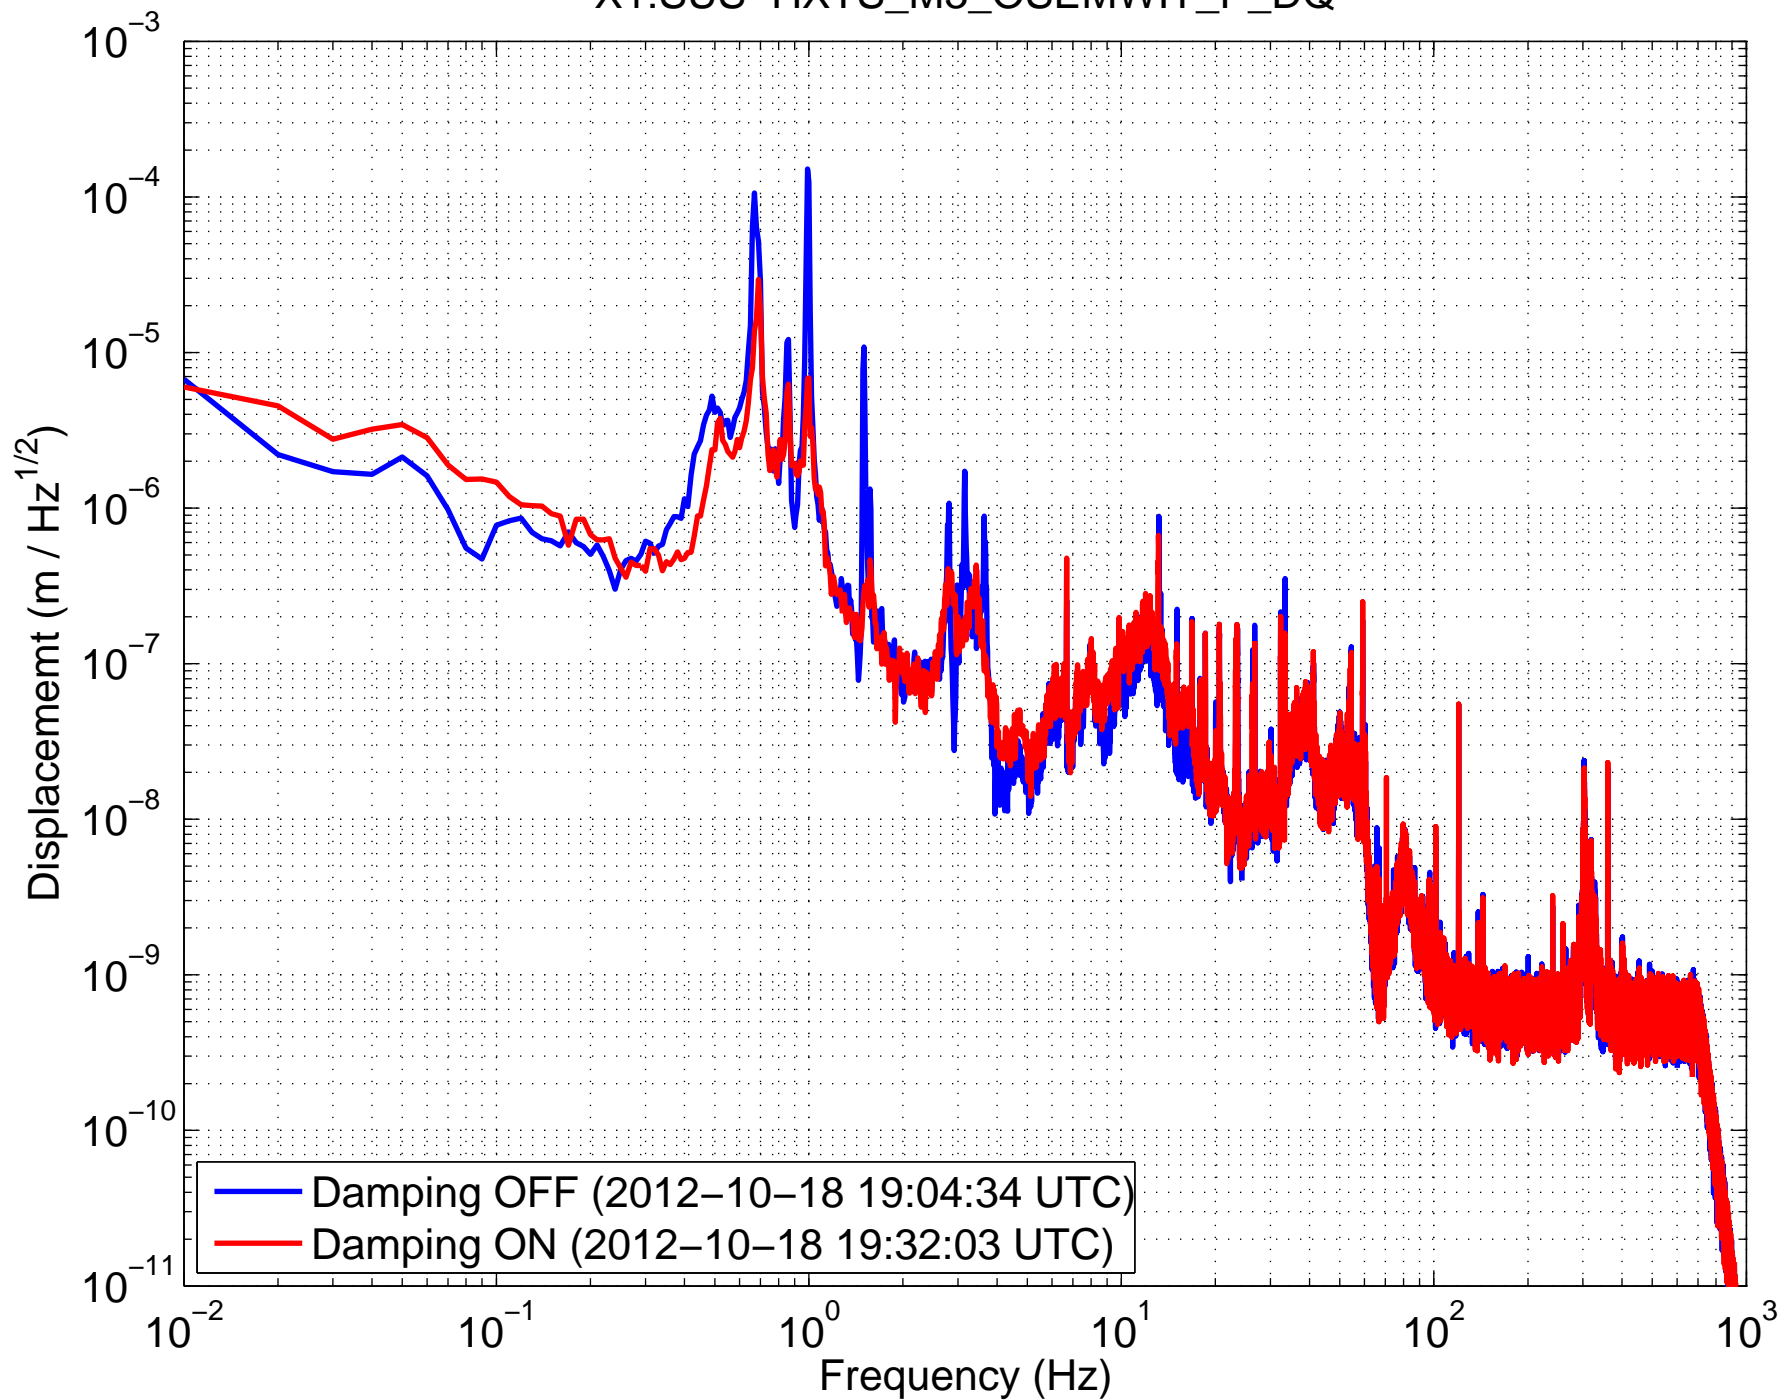

X1SUSSRM (HSTS) Amplitude Spectral Density
X1:SUS-HXTS_M3_OSEMINF_UR_OUT_DQ

X1SUSSRM (HSTS) Amplitude Spectral Density

X1:SUS-HXTS_M3_OSEMWIT_L_DQ

X1SUSSRM (HSTS) Amplitude Spectral Density

X1:SUS-HXTS_M3_OSEMWIT_P_DQ