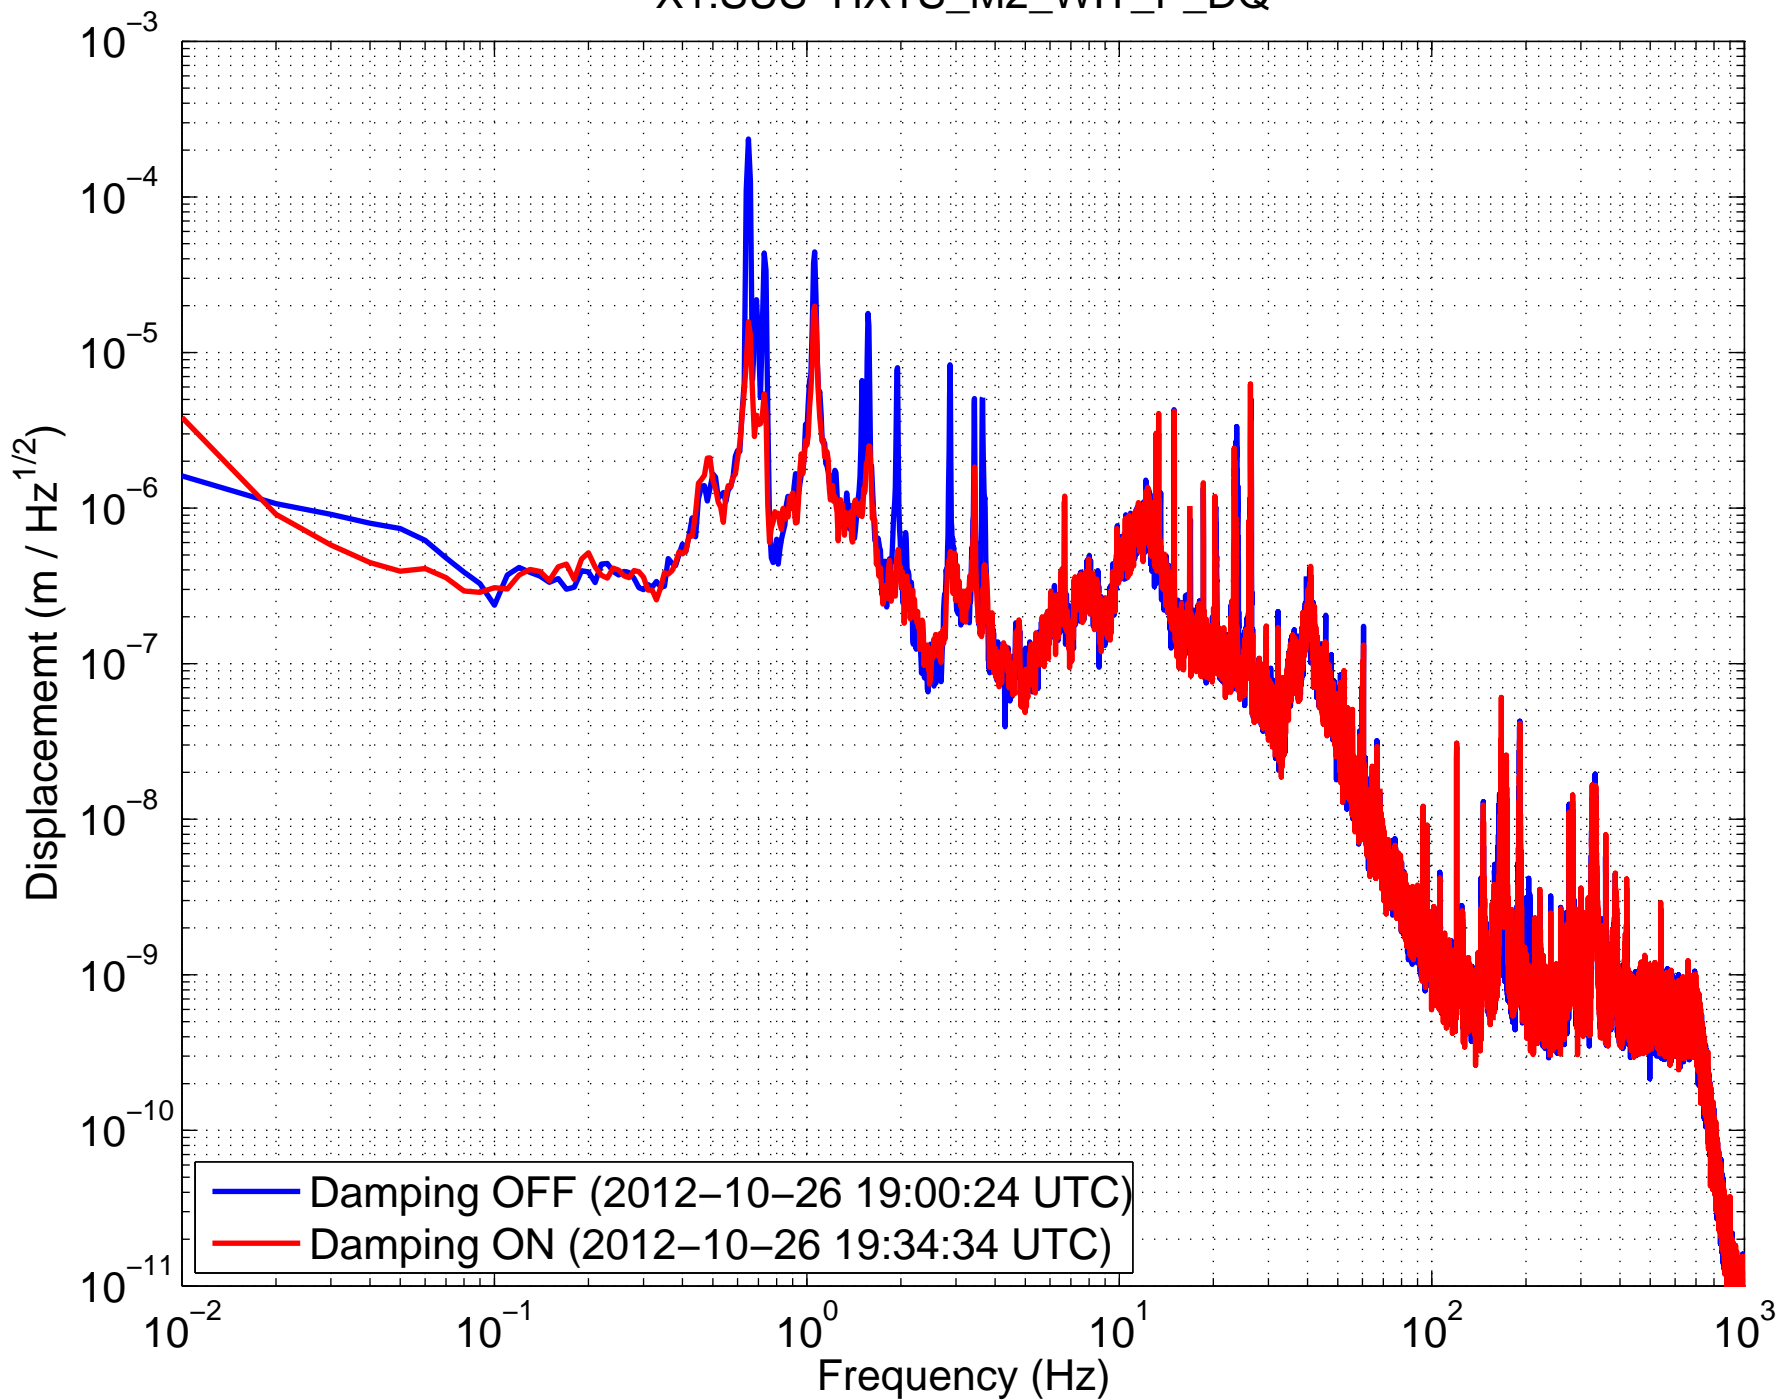

X1SUSSR3 (HLTS) Amplitude Spectral Density
X1:SUS-HXTS_M2_OSEMINF_LL_OUT_DQ

X1SUSSR3 (HLTS) Amplitude Spectral Density
X1:SUS-HXTS_M2_OSEMINF_LR_OUT_DQ

X1SUSSR3 (HLTS) Amplitude Spectral Density
X1:SUS-HXTS_M2_OSEMINF_UL_OUT_DQ

X1SUSSR3 (HLTS) Amplitude Spectral Density
X1:SUS-HXTS_M2_OSEMINF_UR_OUT_DQ

X1SUSSR3 (HLTS) Amplitude Spectral Density
X1:SUS-HXTS_M2_WIT_L_DQ

X1SUSSR3 (HLTS) Amplitude Spectral Density
X1:SUS-HXTS_M2_WIT_P_DQ