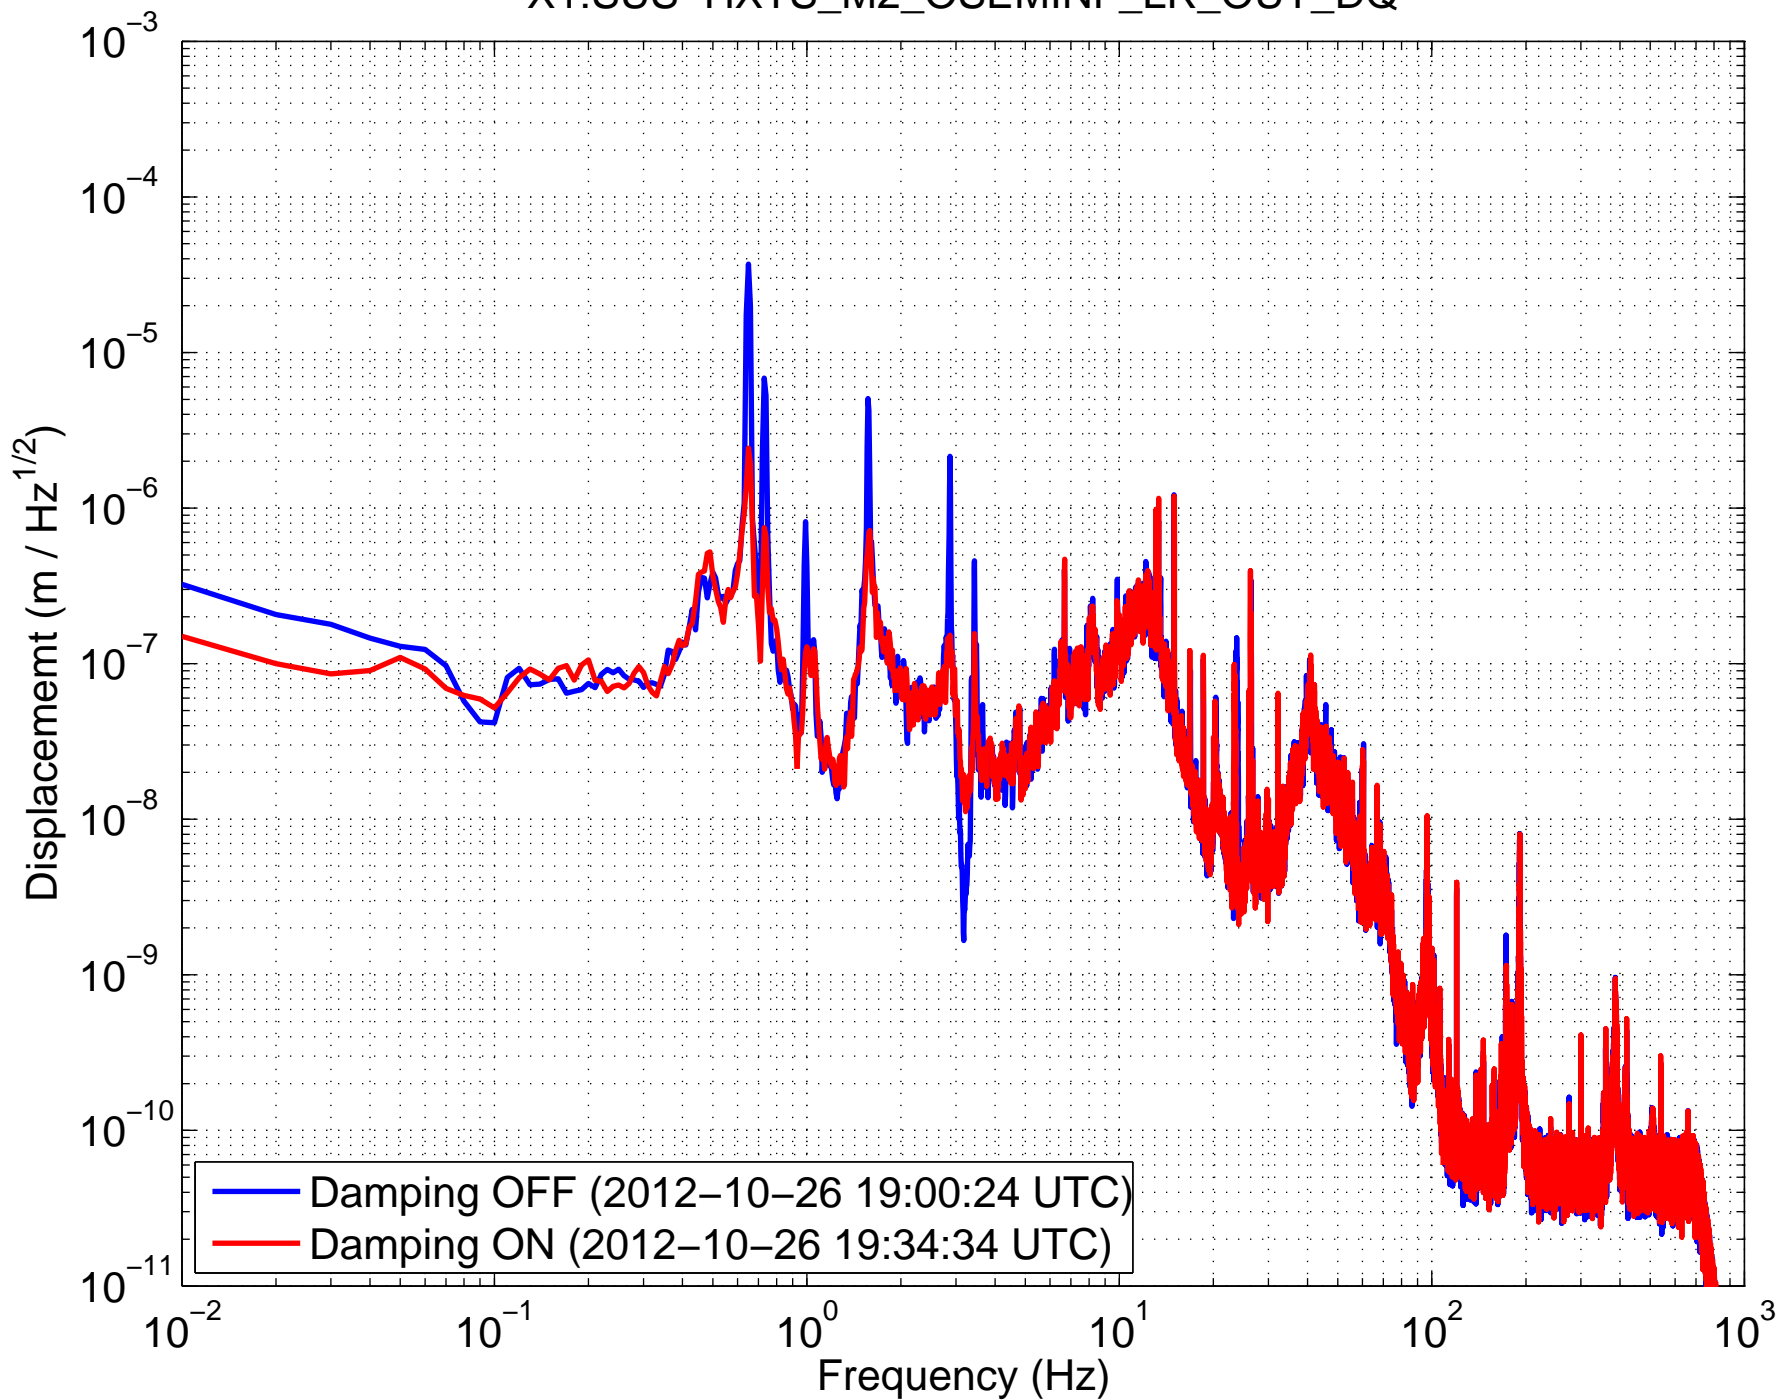

X1SUSSR3 (HLTS) Amplitude Spectral Density
X1:SUS-HXTS_M2_OSEMINF_LL_OUT_DQ

X1SUSSR3 (HLTS) Amplitude Spectral Density
X1:SUS-HXTS_M2_OSEMINF_LR_OUT_DQ

X1SUSSR3 (HLTS) Amplitude Spectral Density
X1:SUS-HXTS_M2_OSEMINF_UL_OUT_DQ

X1SUSSR3 (HLTS) Amplitude Spectral Density
X1:SUS-HXTS_M2_OSEMINF_UR_OUT_DQ

X1SUSSR3 (HLTS) Amplitude Spectral Density
X1:SUS-HXTS_M2_WIT_L_DQ

X1SUSSR3 (HLTS) Amplitude Spectral Density
X1:SUS-HXTS_M2_WIT_P_DQ