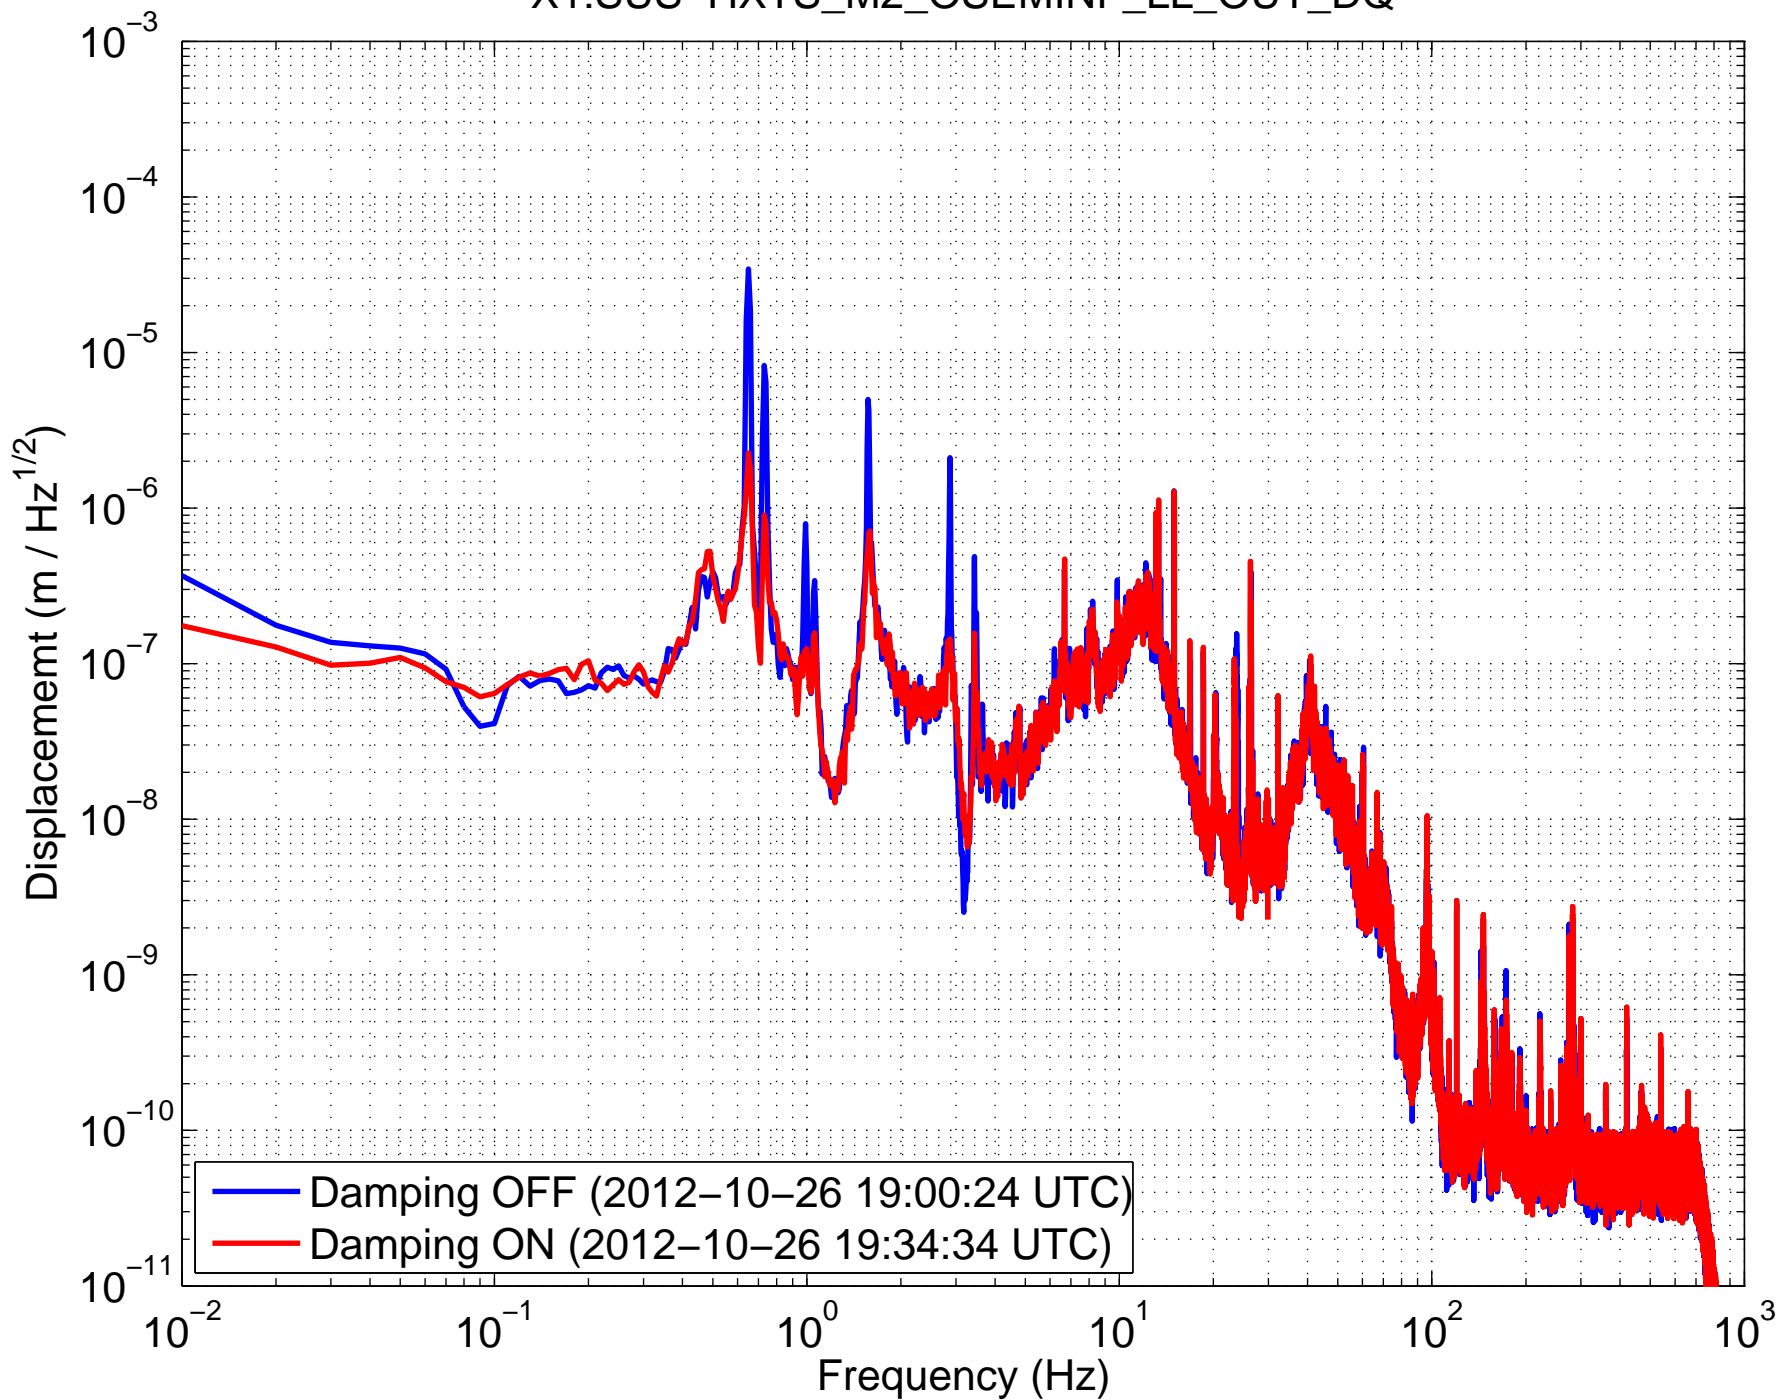

X1SUSSR3 (HLTS) Amplitude Spectral Density
X1:SUS-HXTS_M2_OSEMINF_LL_OUT_DQ

X1SUSSR3 (HLTS) Amplitude Spectral Density
X1:SUS-HXTS_M2_OSEMINF_LR_OUT_DQ

X1SUSSR3 (HLTS) Amplitude Spectral Density
X1:SUS-HXTS_M2_OSEMINF_UL_OUT_DQ

X1SUSSR3 (HLTS) Amplitude Spectral Density
X1:SUS-HXTS_M2_OSEMINF_UR_OUT_DQ

X1SUSSR3 (HLTS) Amplitude Spectral Density
X1:SUS-HXTS_M2_WIT_L_DQ

X1SUSSR3 (HLTS) Amplitude Spectral Density
X1:SUS-HXTS_M2_WIT_P_DQ