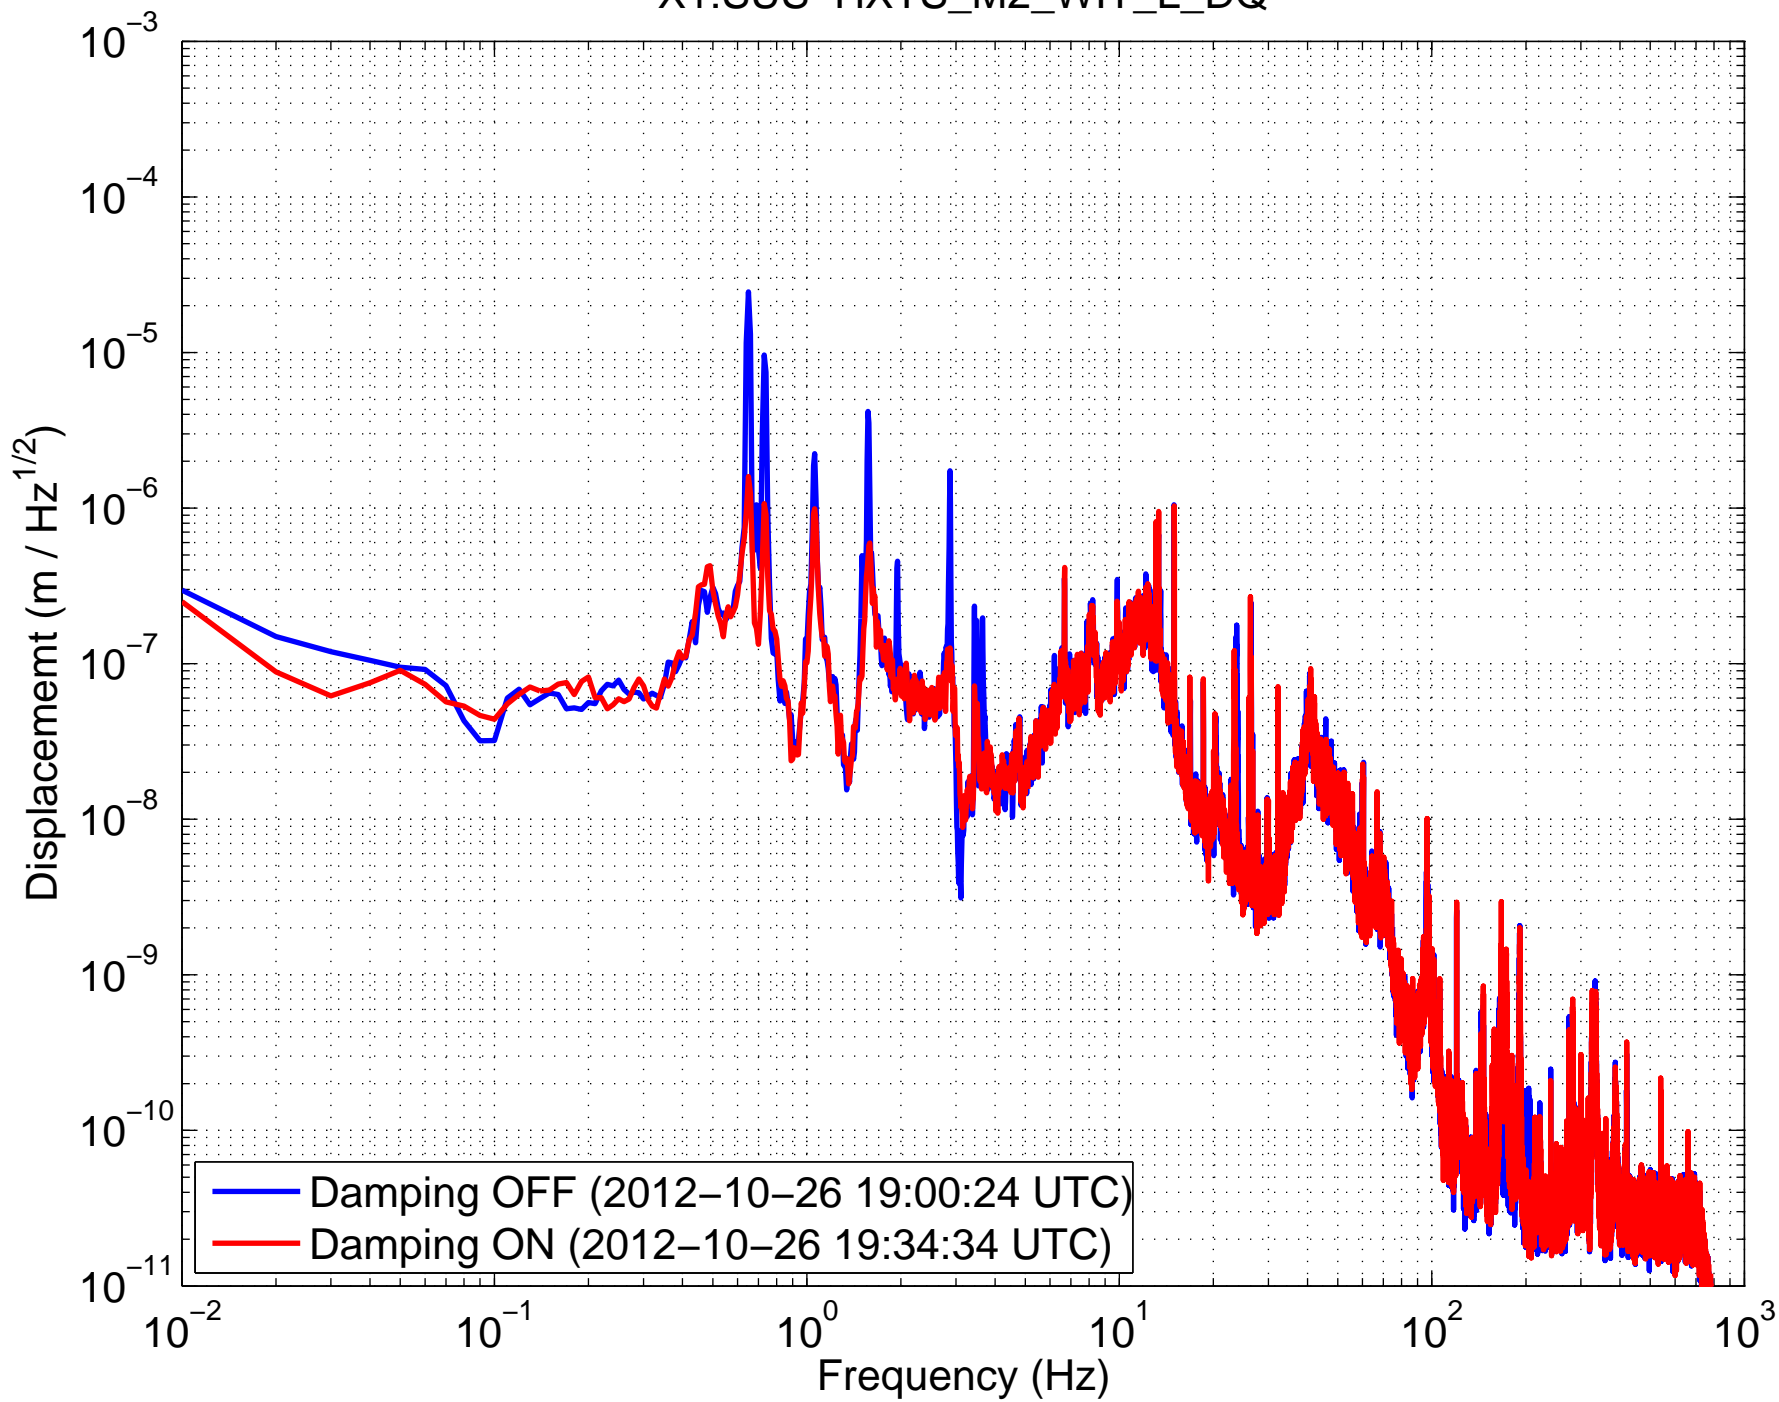

X1SUSSR3 (HLTS) Amplitude Spectral Density
X1:SUS-HXTS_M2_OSEMINF_LL_OUT_DQ

X1SUSSR3 (HLTS) Amplitude Spectral Density
X1:SUS-HXTS_M2_OSEMINF_LR_OUT_DQ

X1SUSSR3 (HLTS) Amplitude Spectral Density
X1:SUS-HXTS_M2_OSEMINF_UL_OUT_DQ

X1SUSSR3 (HLTS) Amplitude Spectral Density
X1:SUS-HXTS_M2_OSEMINF_UR_OUT_DQ

X1SUSSR3 (HLTS) Amplitude Spectral Density
X1:SUS-HXTS_M2_WIT_L_DQ

X1SUSSR3 (HLTS) Amplitude Spectral Density
X1:SUS-HXTS_M2_WIT_P_DQ