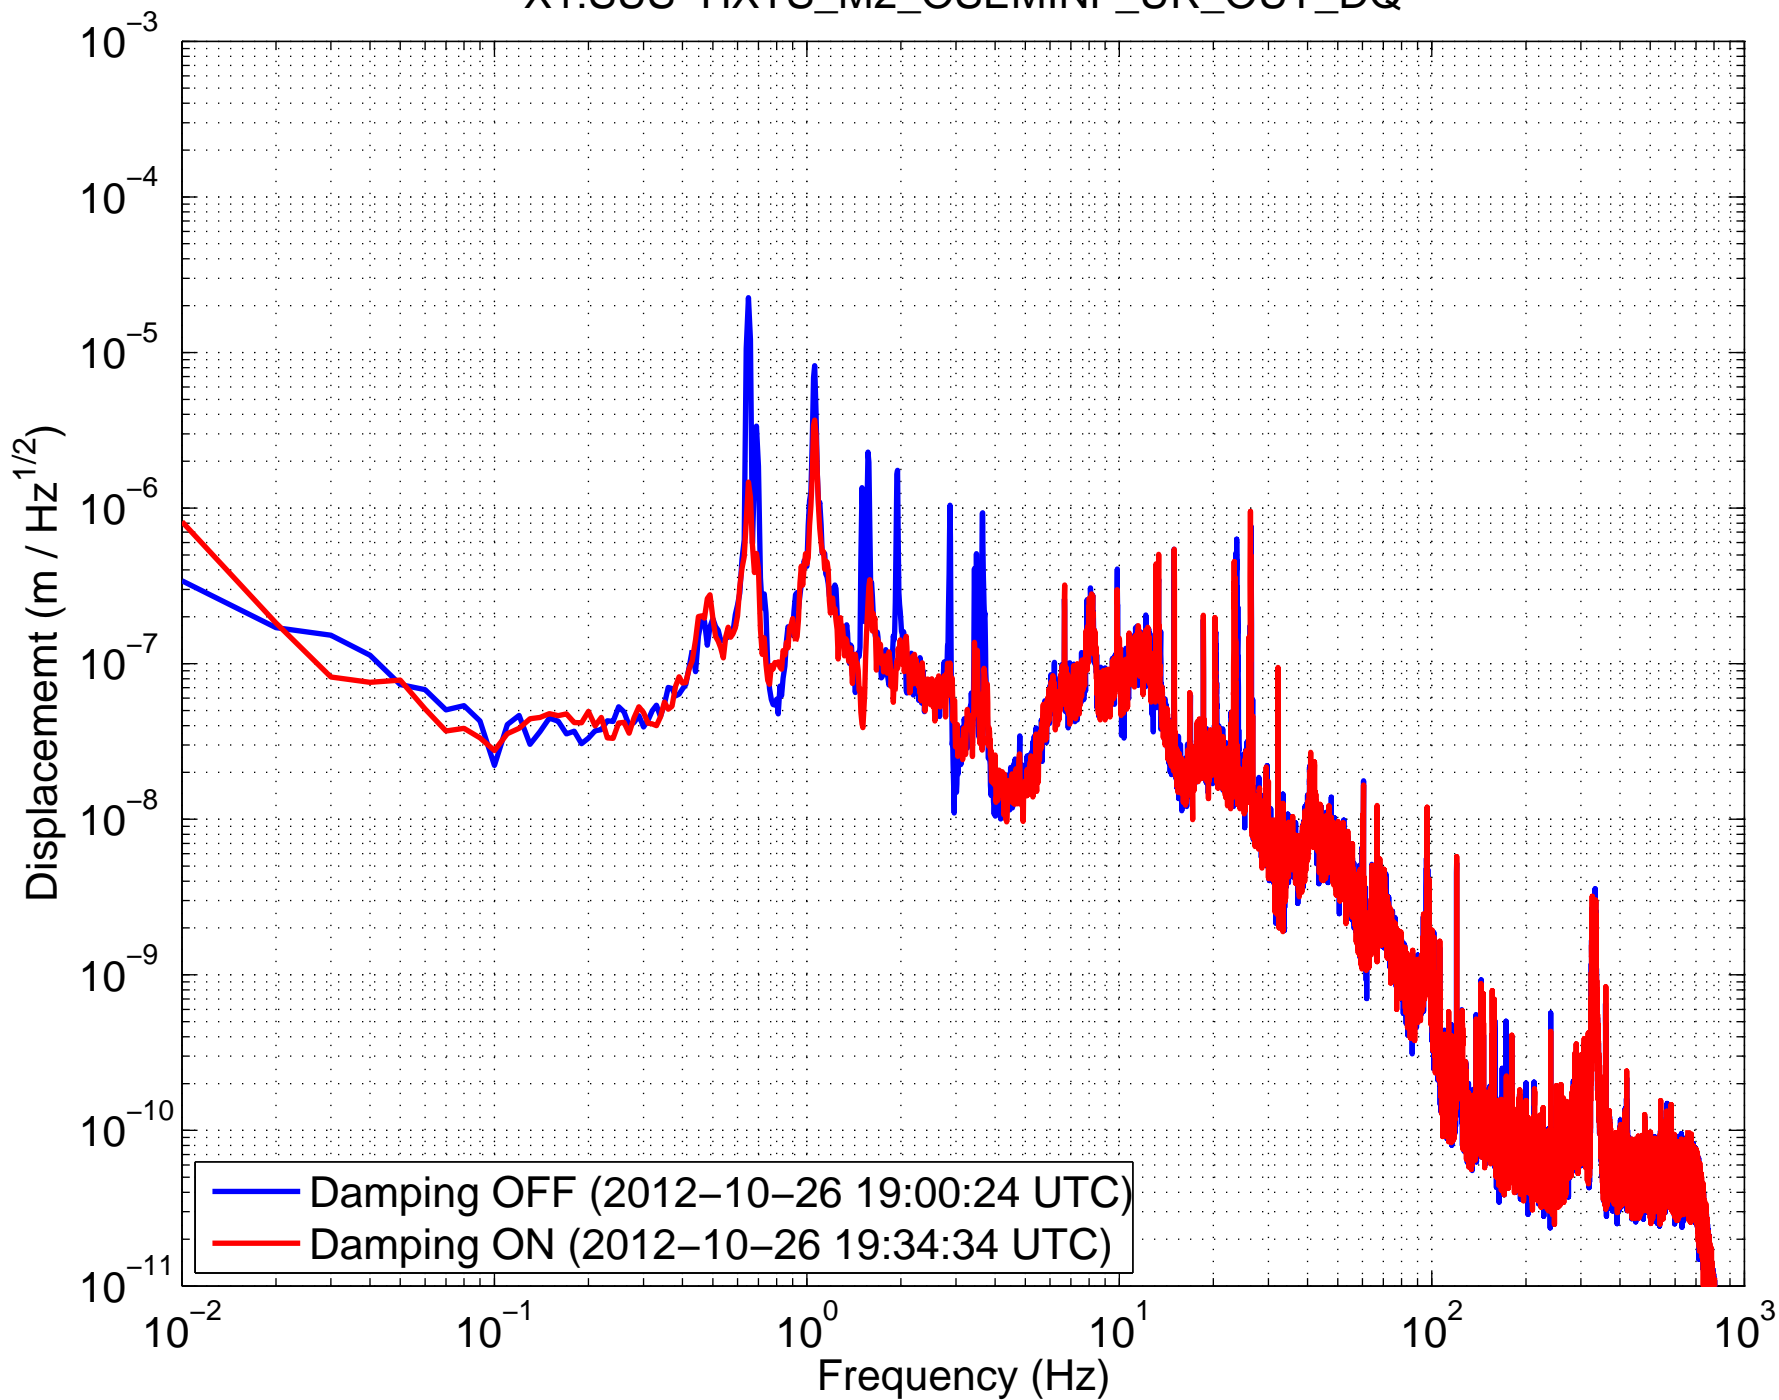

X1SUSSR3 (HLTS) Amplitude Spectral Density
X1:SUS-HXTS_M2_OSEMINF_LL_OUT_DQ

X1SUSSR3 (HLTS) Amplitude Spectral Density
X1:SUS-HXTS_M2_OSEMINF_LR_OUT_DQ

X1SUSSR3 (HLTS) Amplitude Spectral Density
X1:SUS-HXTS_M2_OSEMINF_UL_OUT_DQ

X1SUSSR3 (HLTS) Amplitude Spectral Density
X1:SUS-HXTS_M2_OSEMINF_UR_OUT_DQ

X1SUSSR3 (HLTS) Amplitude Spectral Density
X1:SUS-HXTS_M2_WIT_L_DQ

X1SUSSR3 (HLTS) Amplitude Spectral Density
X1:SUS-HXTS_M2_WIT_P_DQ