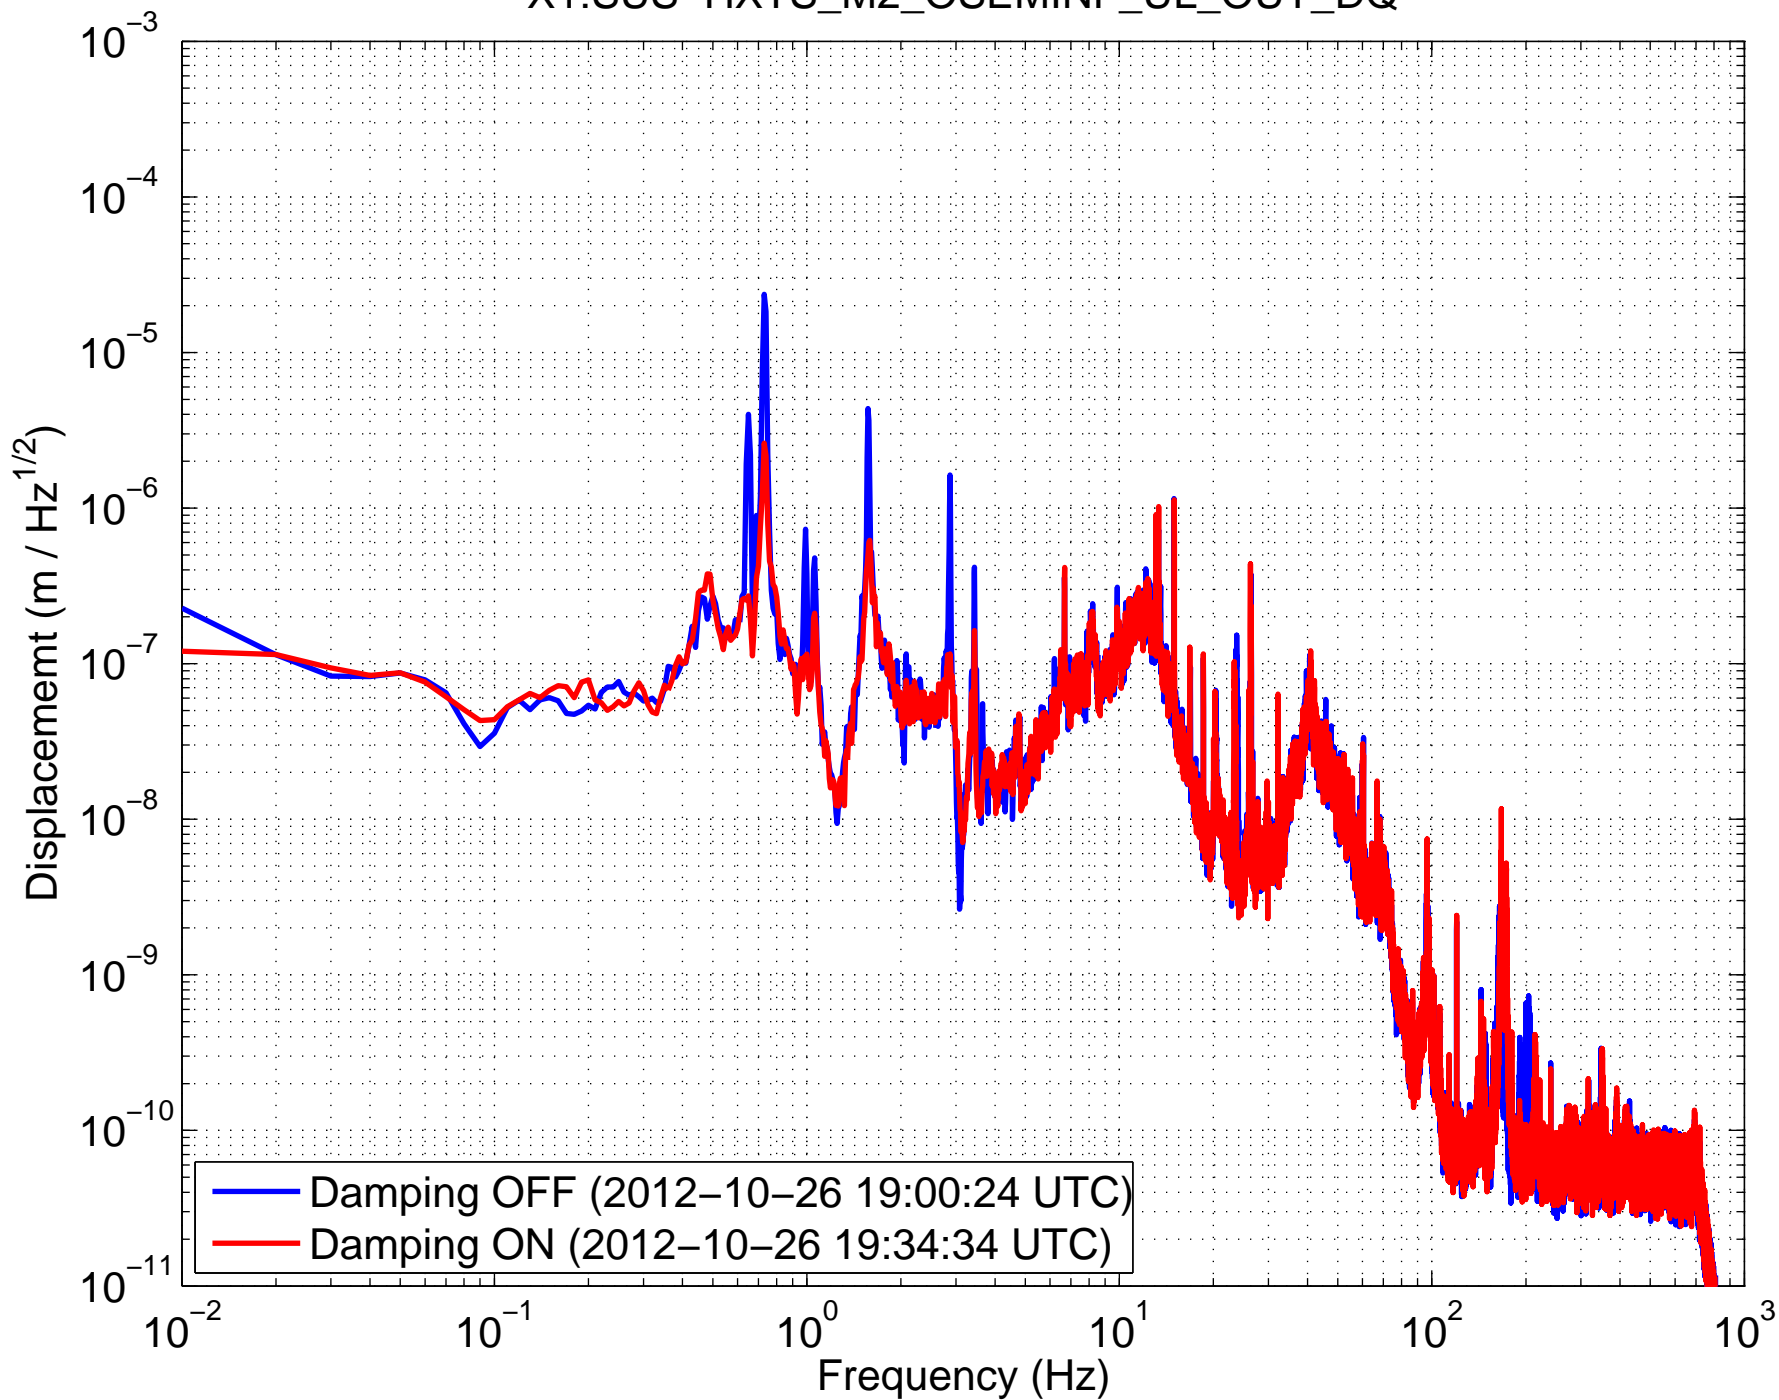

X1SUSSR3 (HLTS) Amplitude Spectral Density
X1:SUS-HXTS_M2_OSEMINF_LL_OUT_DQ

X1SUSSR3 (HLTS) Amplitude Spectral Density
X1:SUS-HXTS_M2_OSEMINF_LR_OUT_DQ

X1SUSSR3 (HLTS) Amplitude Spectral Density
X1:SUS-HXTS_M2_OSEMINF_UL_OUT_DQ

X1SUSSR3 (HLTS) Amplitude Spectral Density
X1:SUS-HXTS_M2_OSEMINF_UR_OUT_DQ

X1SUSSR3 (HLTS) Amplitude Spectral Density
X1:SUS-HXTS_M2_WIT_L_DQ

X1SUSSR3 (HLTS) Amplitude Spectral Density
X1:SUS-HXTS_M2_WIT_P_DQ