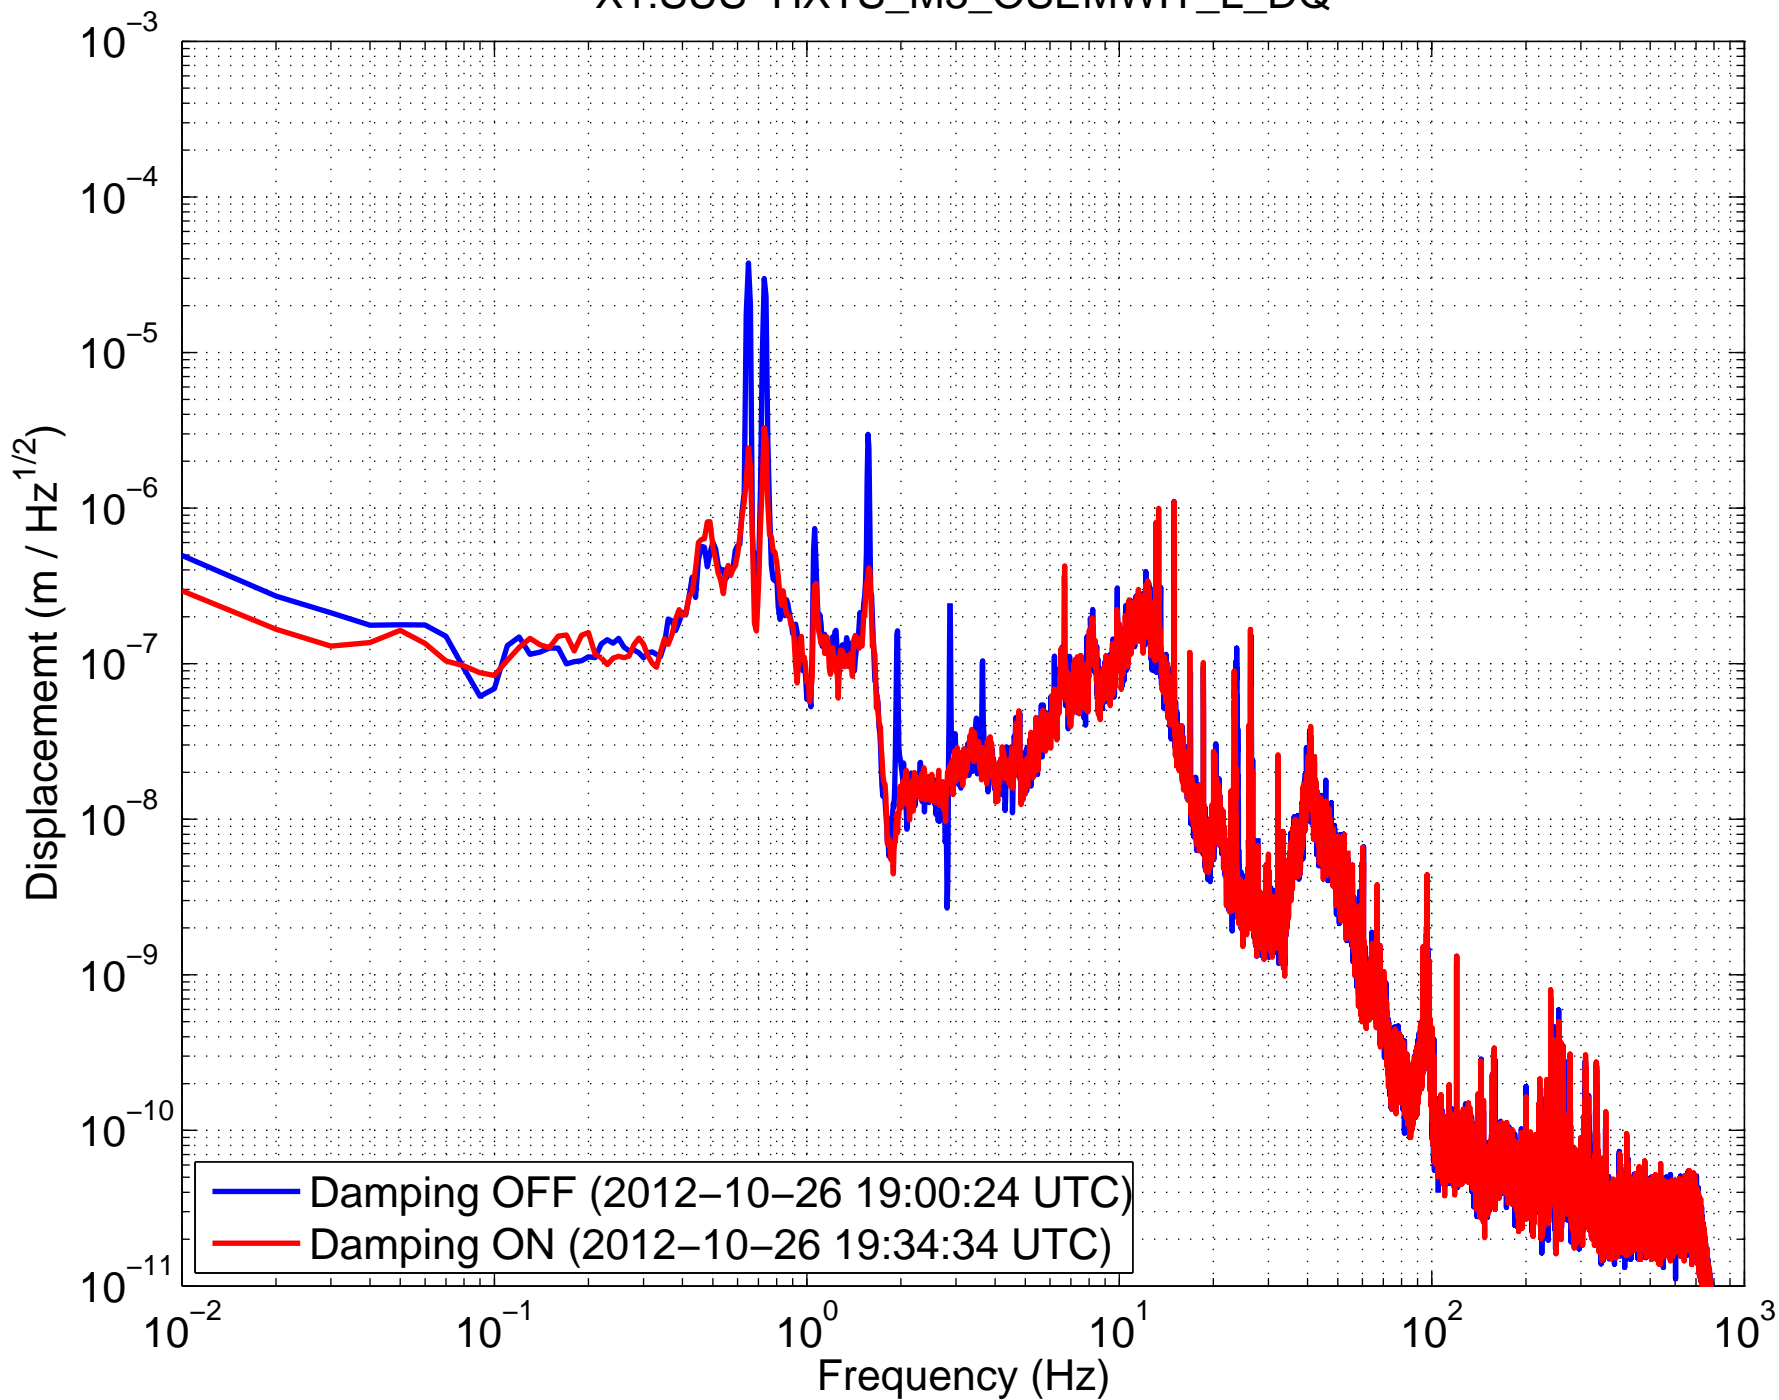

X1SUSSR3 (HLTS) Amplitude Spectral Density
X1:SUS-HXTS_M3_OSEMINF_LL_OUT_DQ

X1SUSSR3 (HLTS) Amplitude Spectral Density
X1:SUS-HXTS_M3_OSEMINF_LR_OUT_DQ

X1SUSSR3 (HLTS) Amplitude Spectral Density
X1:SUS-HXTS_M3_OSEMINF_UL_OUT_DQ

X1SUSSR3 (HLTS) Amplitude Spectral Density
X1:SUS-HXTS_M3_OSEMINF_UR_OUT_DQ

X1SUSSR3 (HLTS) Amplitude Spectral Density
X1:SUS-HXTS_M3_OSEMWIT_L_DQ

X1SUSSR3 (HLTS) Amplitude Spectral Density
X1:SUS-HXTS_M3_OSEMWIT_P_DQ