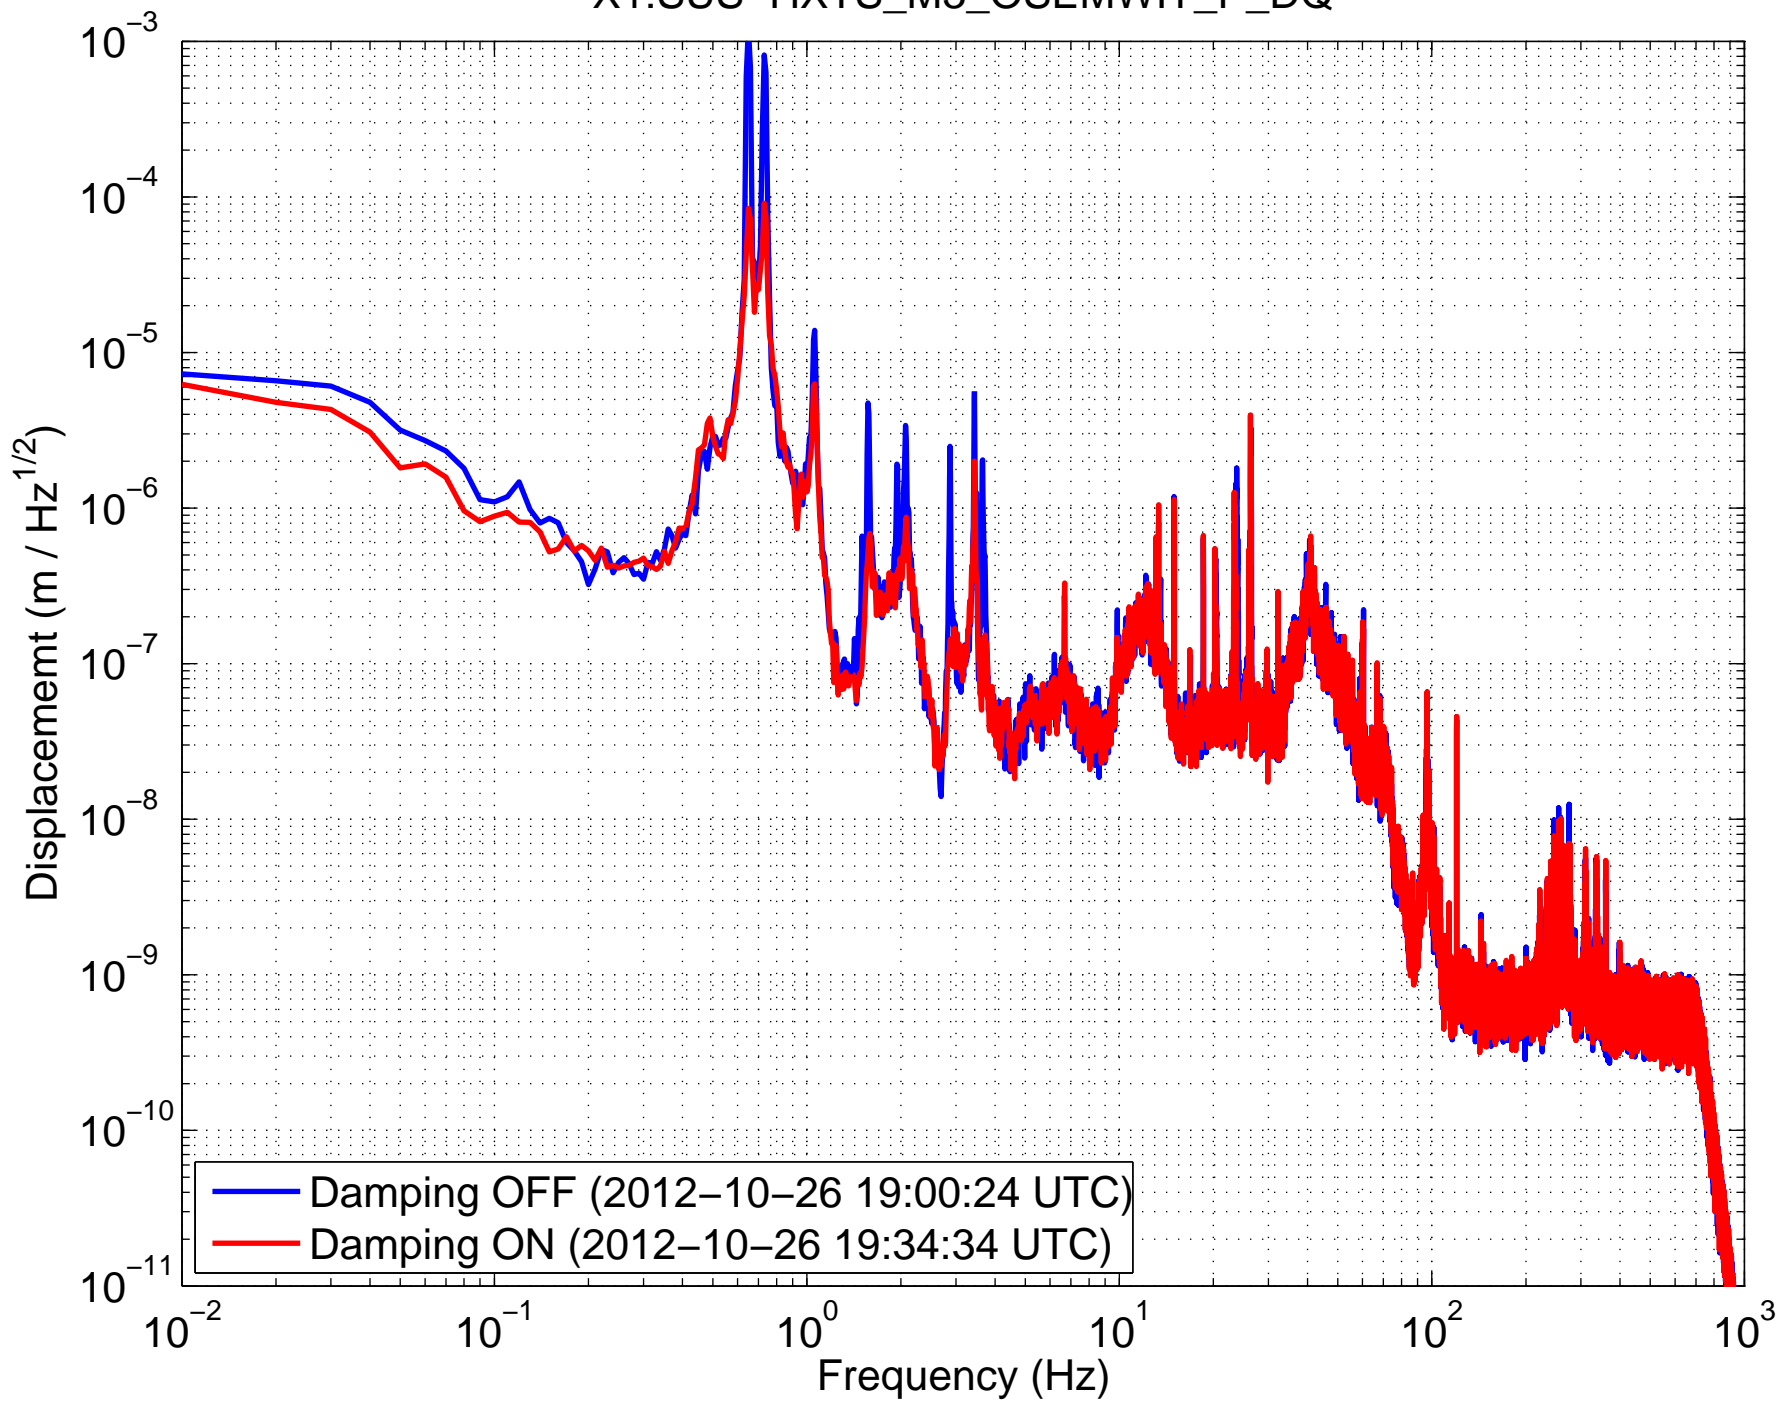

X1SUSSR3 (HLTS) Amplitude Spectral Density
X1:SUS-HXTS_M3_OSEMINF_LL_OUT_DQ

X1SUSSR3 (HLTS) Amplitude Spectral Density
X1:SUS-HXTS_M3_OSEMINF_LR_OUT_DQ

X1SUSSR3 (HLTS) Amplitude Spectral Density
X1:SUS-HXTS_M3_OSEMINF_UL_OUT_DQ

X1SUSSR3 (HLTS) Amplitude Spectral Density
X1:SUS-HXTS_M3_OSEMINF_UR_OUT_DQ

X1SUSSR3 (HLTS) Amplitude Spectral Density
X1:SUS-HXTS_M3_OSEMWIT_L_DQ

X1SUSSR3 (HLTS) Amplitude Spectral Density
X1:SUS-HXTS_M3_OSEMWIT_P_DQ