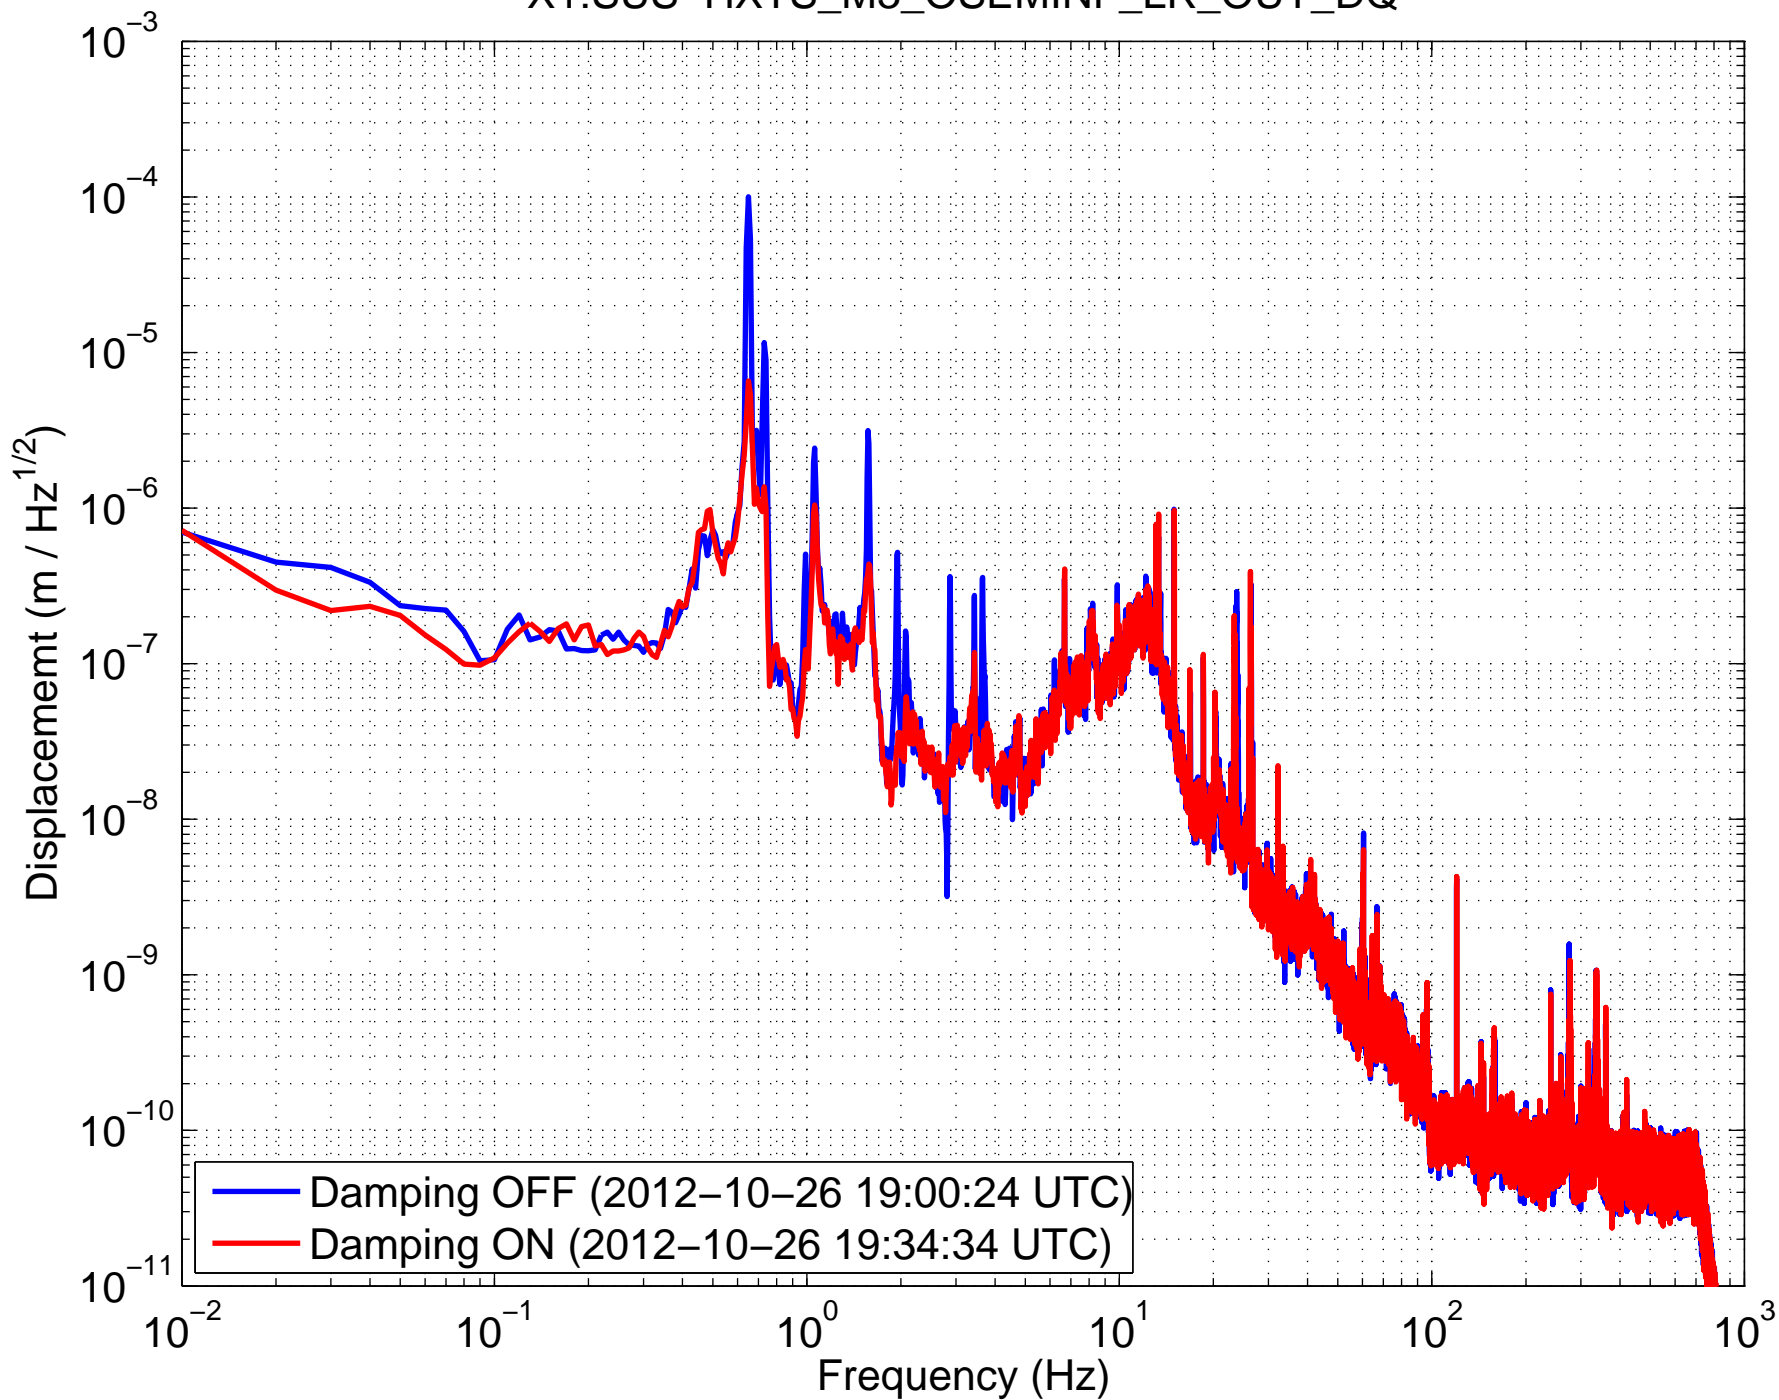

X1SUSSR3 (HLTS) Amplitude Spectral Density
X1:SUS-HXTS_M3_OSEMINF_LL_OUT_DQ

X1SUSSR3 (HLTS) Amplitude Spectral Density
X1:SUS-HXTS_M3_OSEMINF_LR_OUT_DQ

X1SUSSR3 (HLTS) Amplitude Spectral Density
X1:SUS-HXTS_M3_OSEMINF_UL_OUT_DQ

X1SUSSR3 (HLTS) Amplitude Spectral Density
X1:SUS-HXTS_M3_OSEMINF_UR_OUT_DQ

X1SUSSR3 (HLTS) Amplitude Spectral Density
X1:SUS-HXTS_M3_OSEMWIT_L_DQ

X1SUSSR3 (HLTS) Amplitude Spectral Density
X1:SUS-HXTS_M3_OSEMWIT_P_DQ