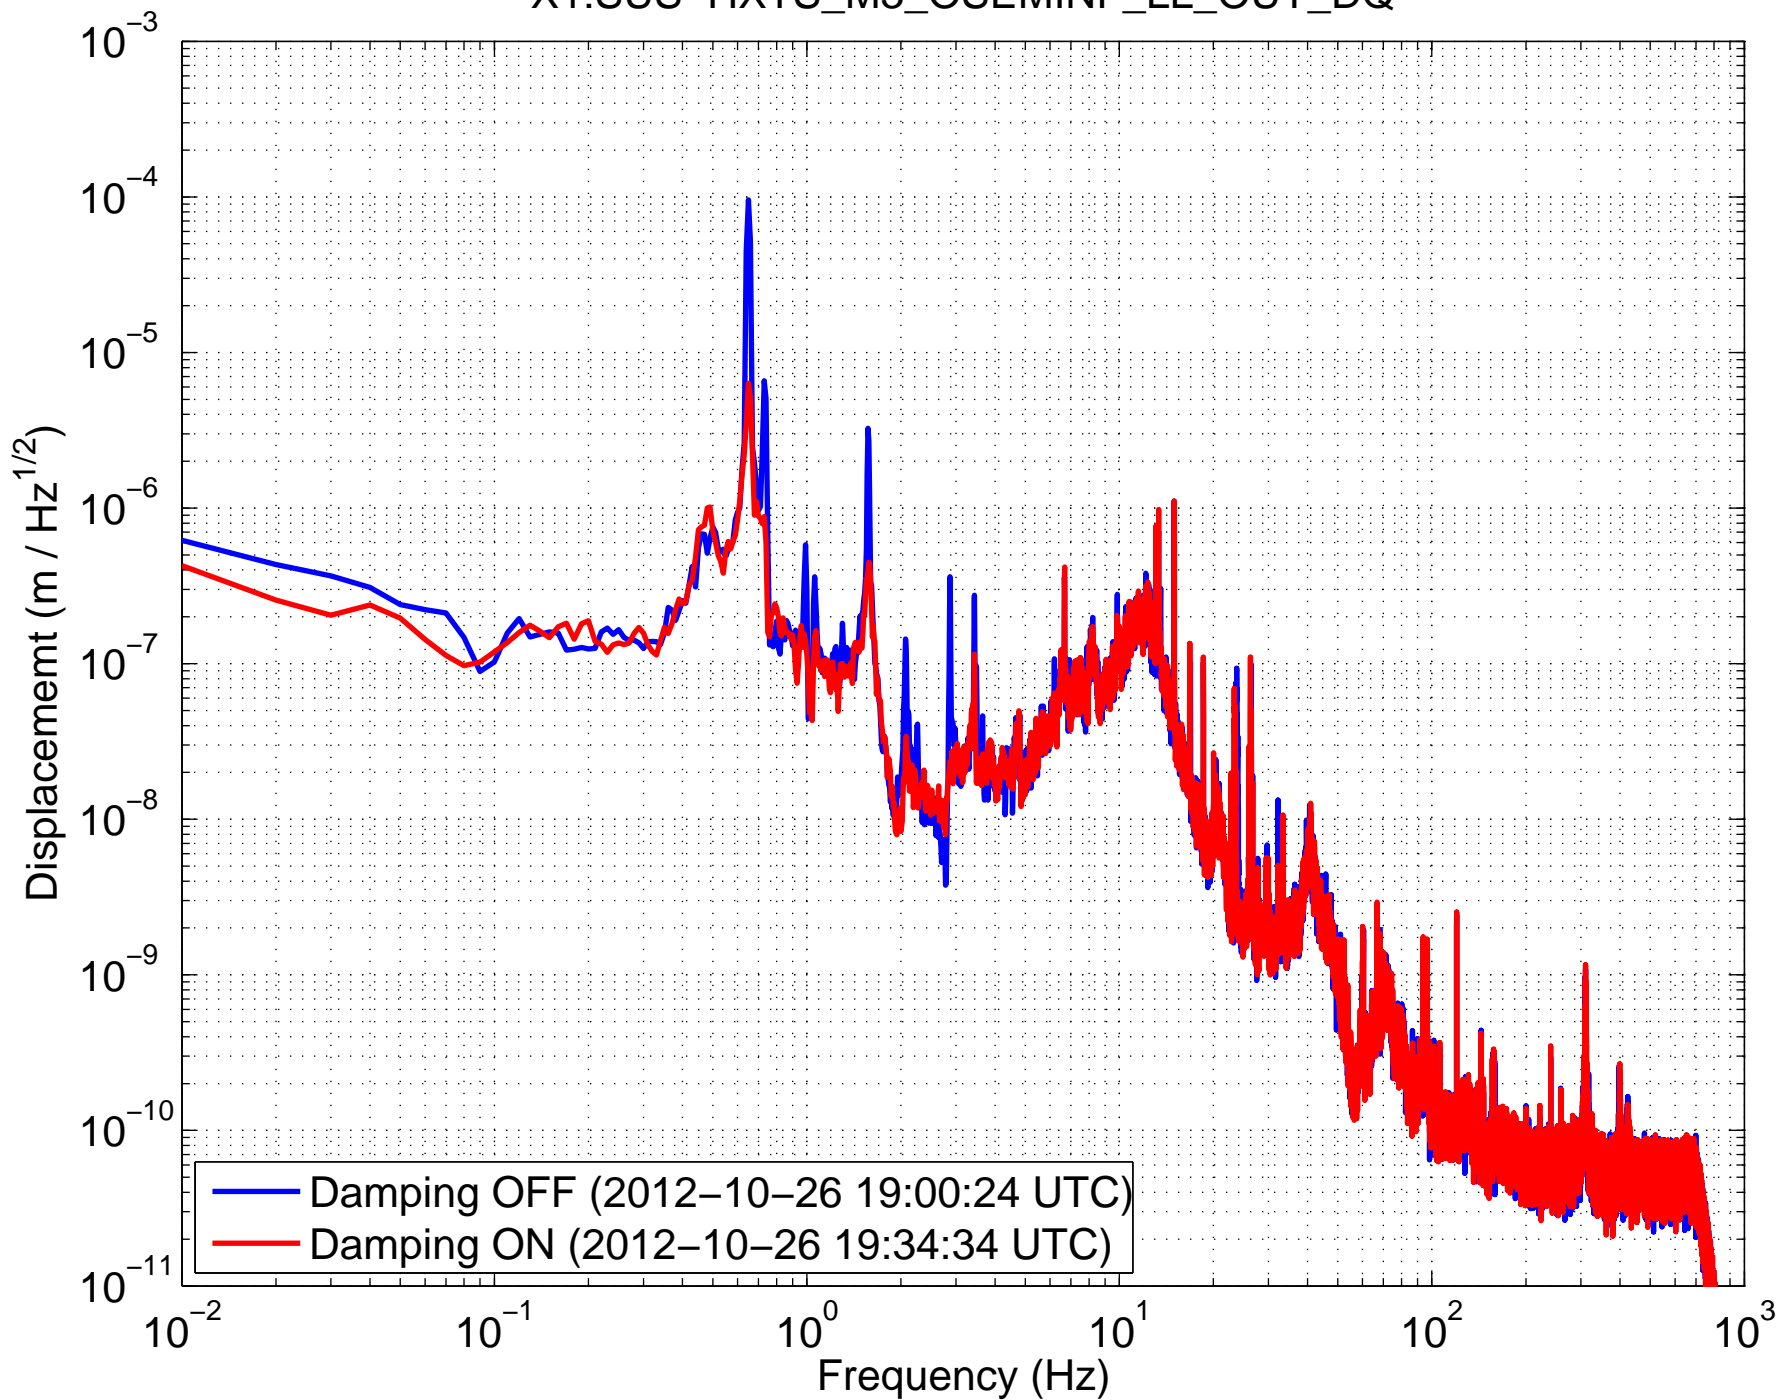

X1SUSSR3 (HLTS) Amplitude Spectral Density
X1:SUS-HXTS_M3_OSEMINF_LL_OUT_DQ

X1SUSSR3 (HLTS) Amplitude Spectral Density
X1:SUS-HXTS_M3_OSEMINF_LR_OUT_DQ

X1SUSSR3 (HLTS) Amplitude Spectral Density
X1:SUS-HXTS_M3_OSEMINF_UL_OUT_DQ

X1SUSSR3 (HLTS) Amplitude Spectral Density
X1:SUS-HXTS_M3_OSEMINF_UR_OUT_DQ

X1SUSSR3 (HLTS) Amplitude Spectral Density
X1:SUS-HXTS_M3_OSEMWIT_L_DQ

X1SUSSR3 (HLTS) Amplitude Spectral Density
X1:SUS-HXTS_M3_OSEMWIT_P_DQ