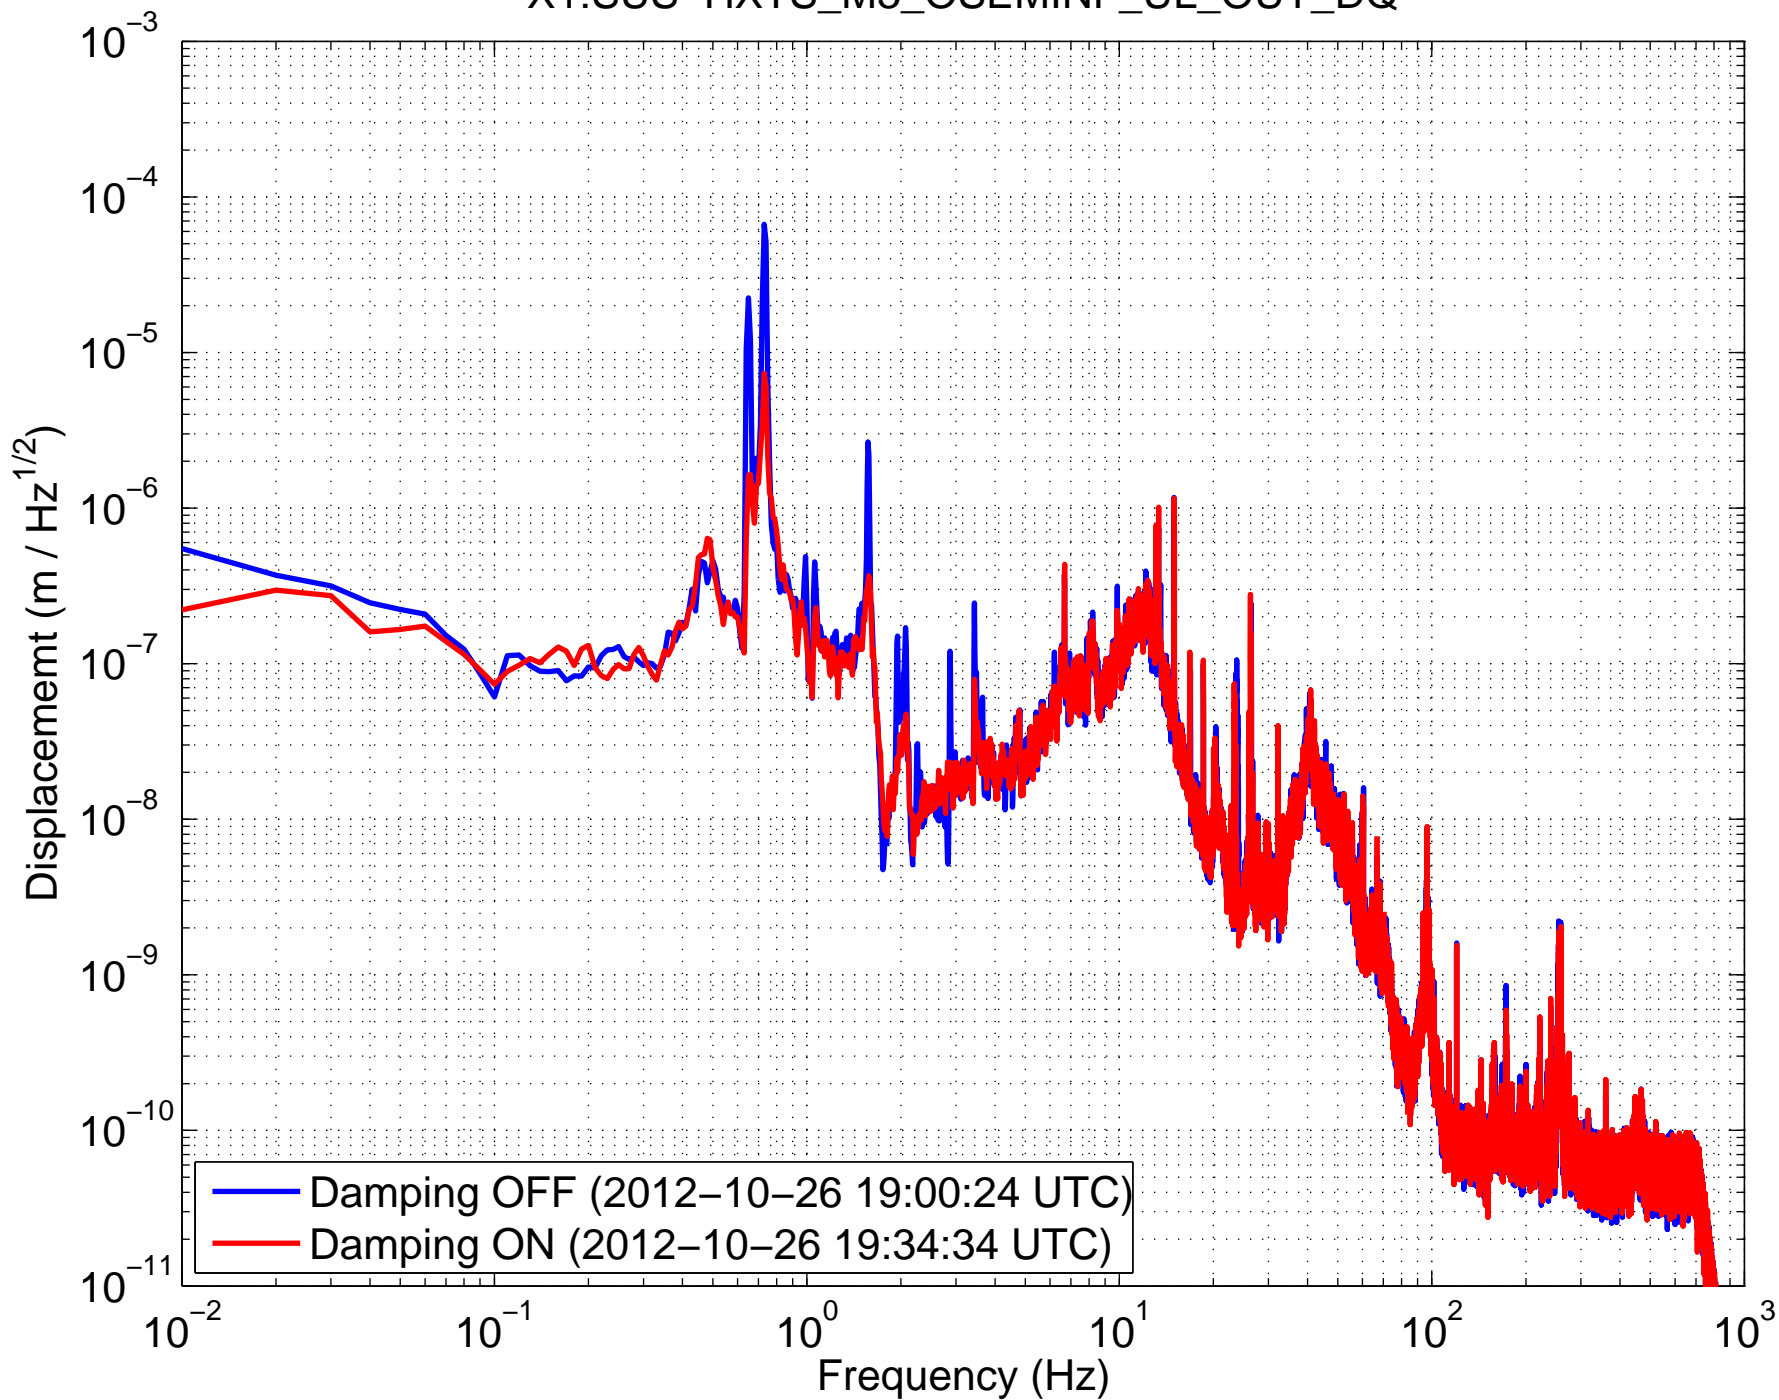

X1SUSSR3 (HLTS) Amplitude Spectral Density
X1:SUS-HXTS_M3_OSEMINF_LL_OUT_DQ

X1SUSSR3 (HLTS) Amplitude Spectral Density
X1:SUS-HXTS_M3_OSEMINF_LR_OUT_DQ

X1SUSSR3 (HLTS) Amplitude Spectral Density
X1:SUS-HXTS_M3_OSEMINF_UL_OUT_DQ

X1SUSSR3 (HLTS) Amplitude Spectral Density
X1:SUS-HXTS_M3_OSEMINF_UR_OUT_DQ

X1SUSSR3 (HLTS) Amplitude Spectral Density
X1:SUS-HXTS_M3_OSEMWIT_L_DQ

X1SUSSR3 (HLTS) Amplitude Spectral Density
X1:SUS-HXTS_M3_OSEMWIT_P_DQ