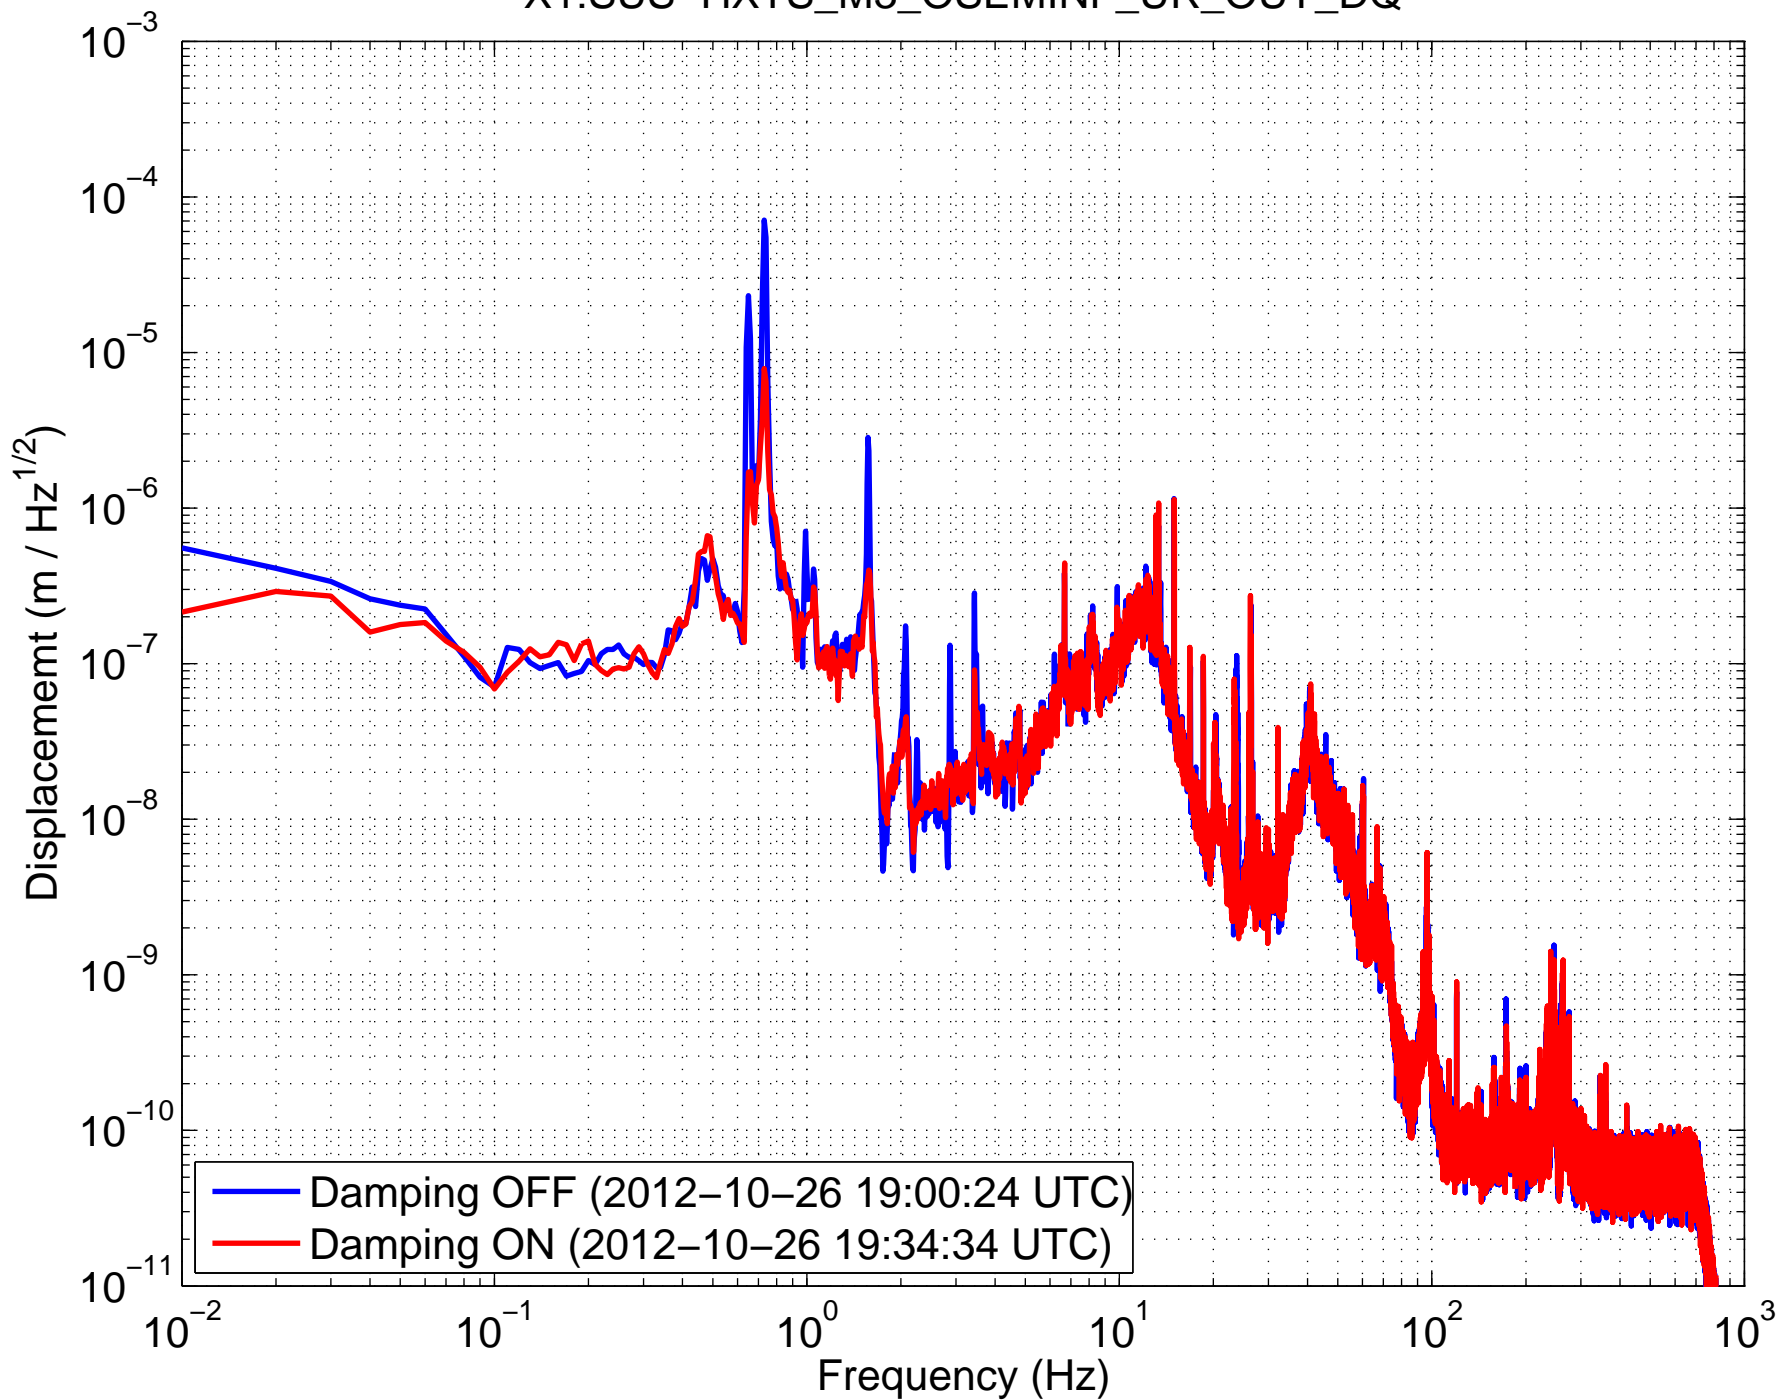

X1SUSSR3 (HLTS) Amplitude Spectral Density
X1:SUS-HXTS_M3_OSEMINF_LL_OUT_DQ

X1SUSSR3 (HLTS) Amplitude Spectral Density
X1:SUS-HXTS_M3_OSEMINF_LR_OUT_DQ

X1SUSSR3 (HLTS) Amplitude Spectral Density
X1:SUS-HXTS_M3_OSEMINF_UL_OUT_DQ

X1SUSSR3 (HLTS) Amplitude Spectral Density
X1:SUS-HXTS_M3_OSEMINF_UR_OUT_DQ

X1SUSSR3 (HLTS) Amplitude Spectral Density
X1:SUS-HXTS_M3_OSEMWIT_L_DQ

X1SUSSR3 (HLTS) Amplitude Spectral Density
X1:SUS-HXTS_M3_OSEMWIT_P_DQ