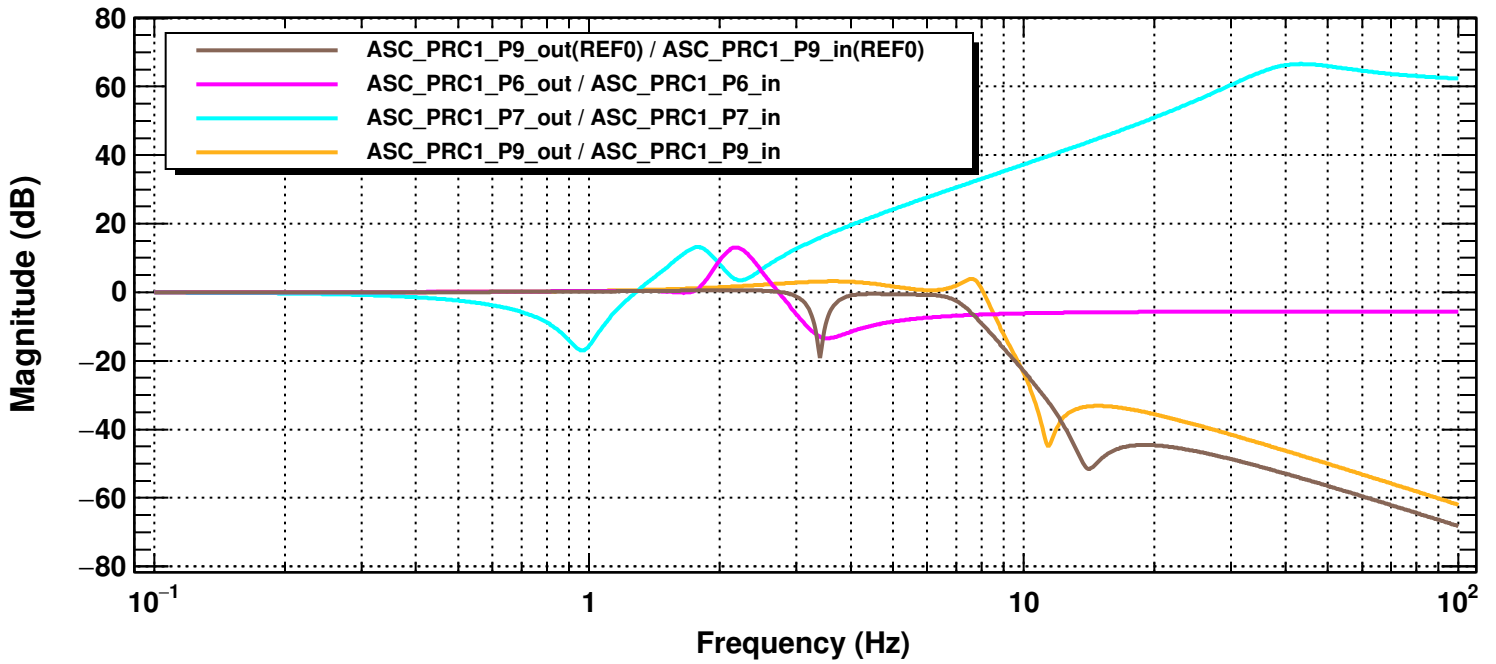

### Transfer function

\*T0=24/12/2018 07:58:32

H1ASC.txt