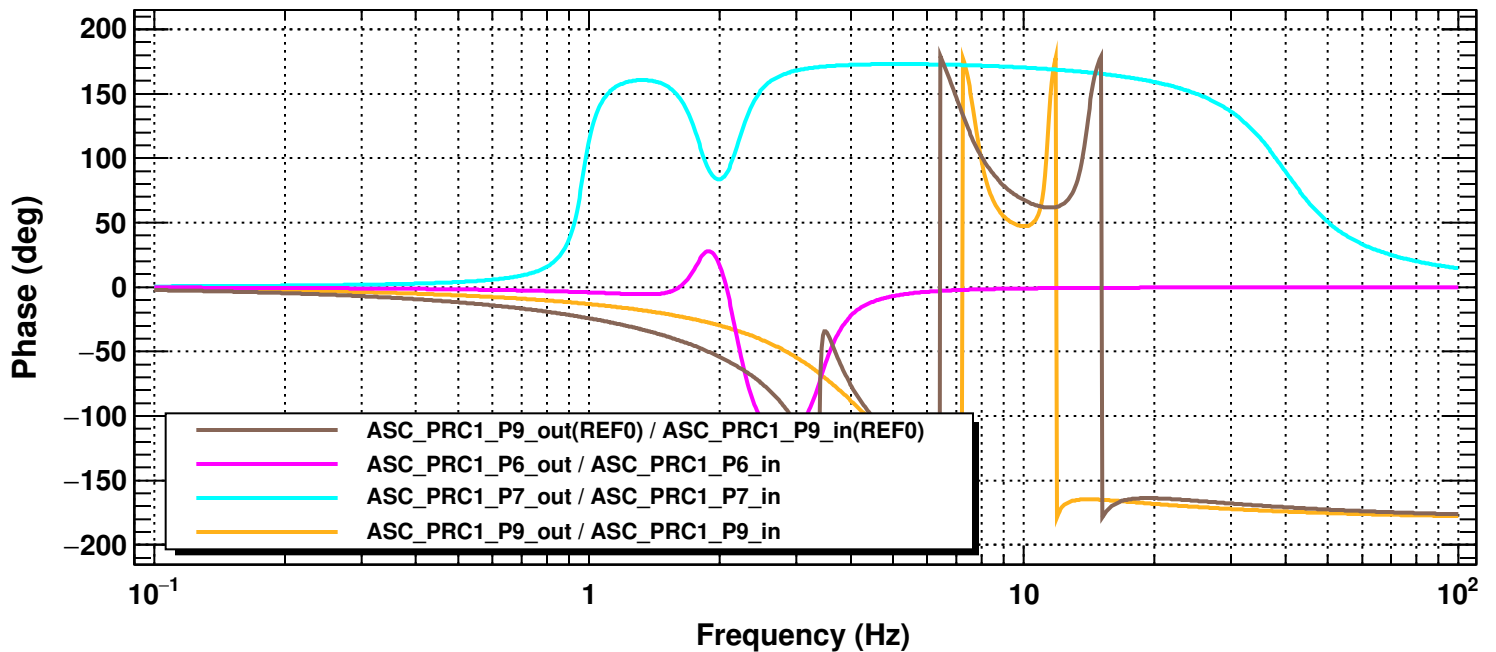

### Transfer function

\*T0=24/12/2018 07:58:32

H1ASC.txt