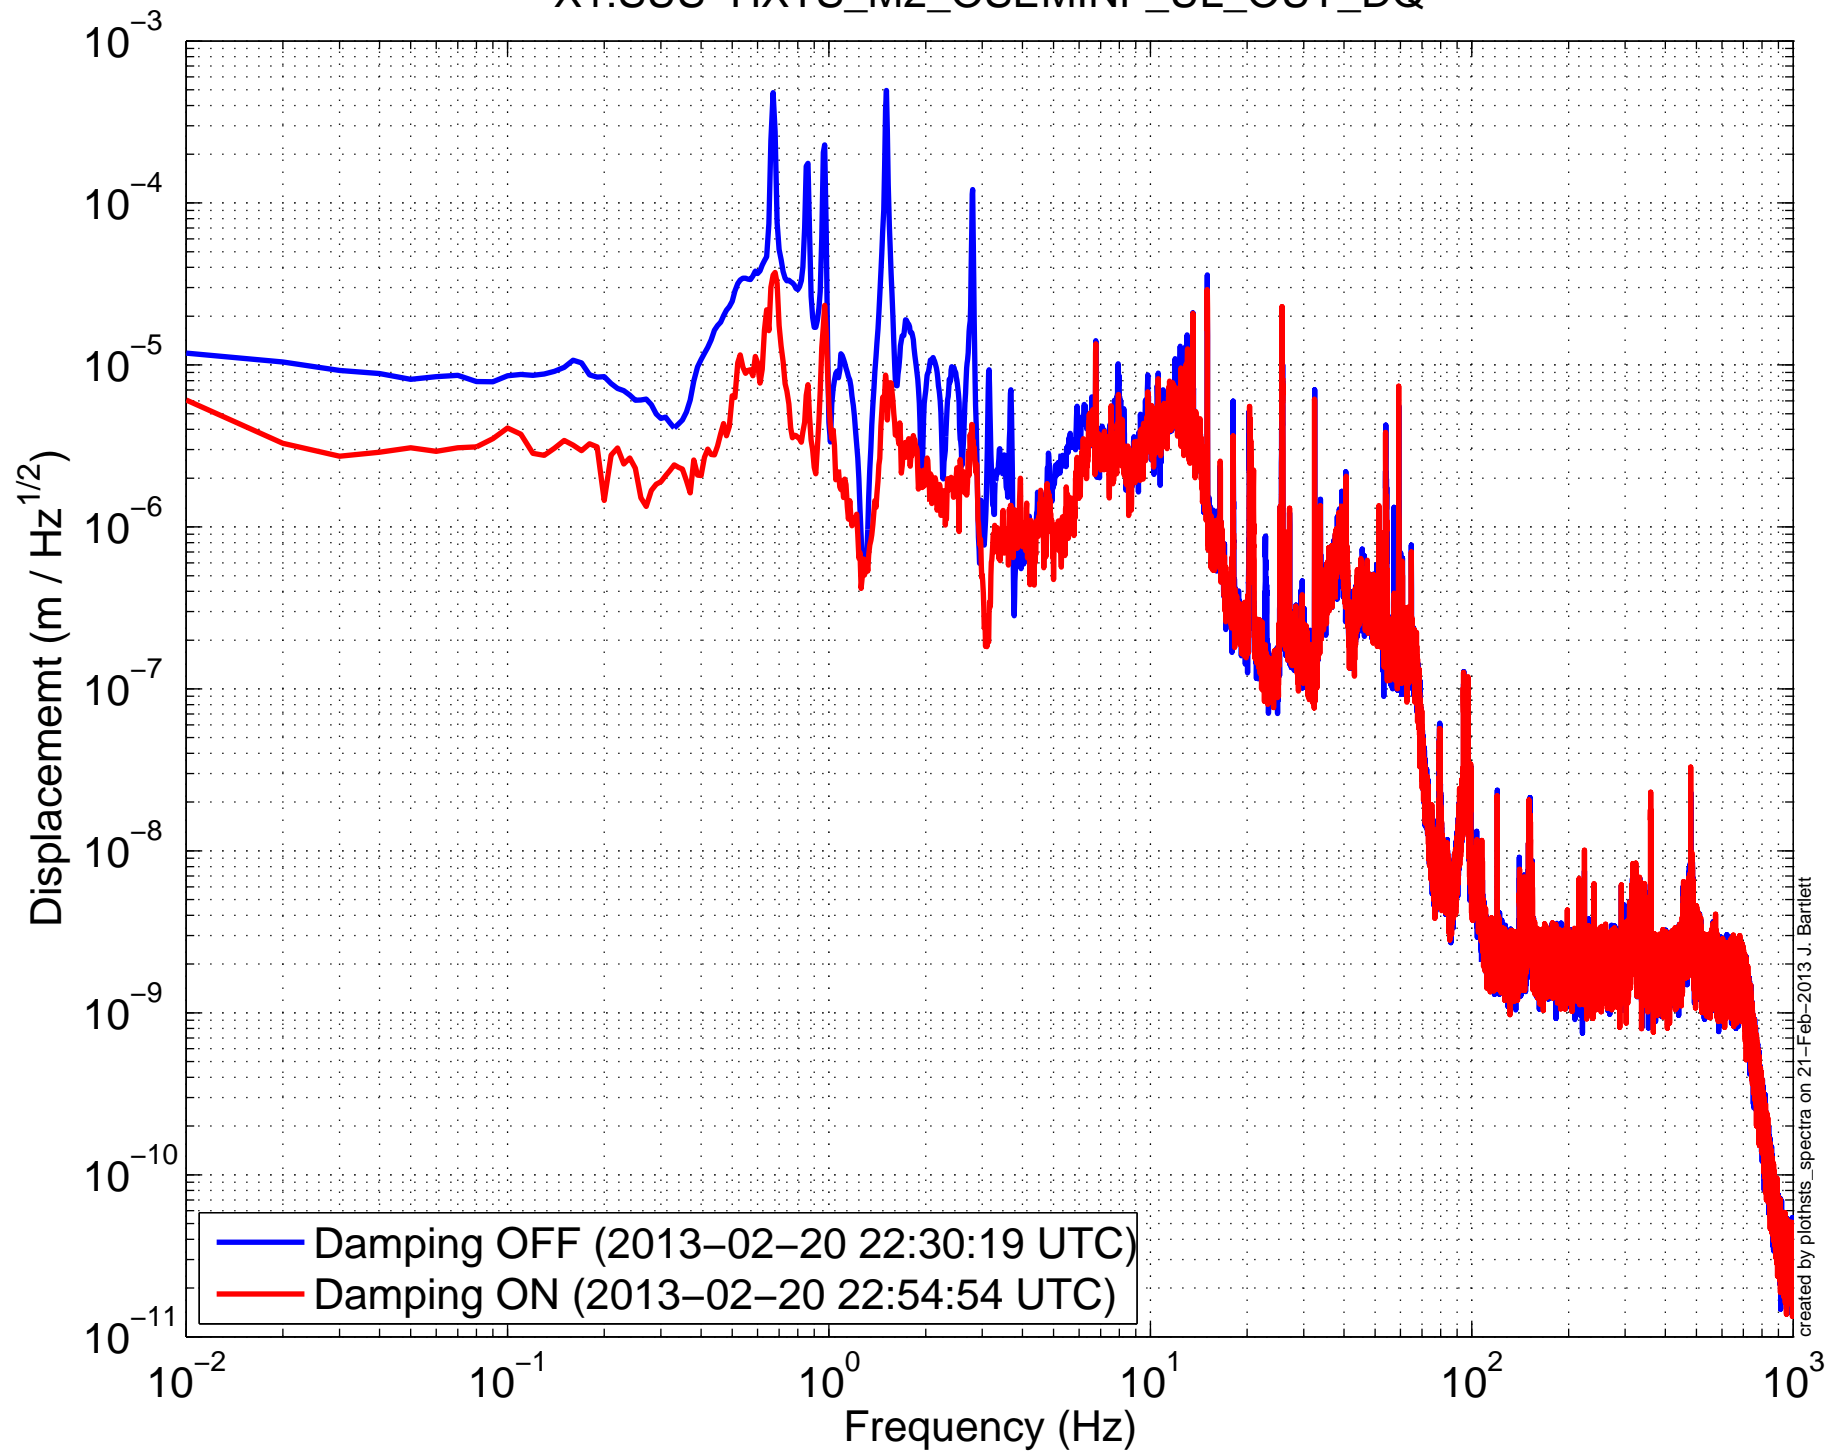

X1SUSMC2 (HSTS) Amplitude Spectral Density
X1:SUS-HXTS_M2_OSEMINF_LL_OUT_DQ

X1SUSMC2 (HSTS) Amplitude Spectral Density
X1:SUS-HXTS_M2_OSEMINF_LR_OUT_DQ

X1SUSMC2 (HSTS) Amplitude Spectral Density
X1:SUS-HXTS_M2_OSEMINF_UL_OUT_DQ

X1SUSMC2 (HSTS) Amplitude Spectral Density
X1:SUS-HXTS_M2_OSEMINF_UR_OUT_DQ

X1SUSMC2 (HSTS) Amplitude Spectral Density
X1:SUS-HXTS_M2_WIT_L_DQ

X1SUSMC2 (HSTS) Amplitude Spectral Density
X1:SUS-HXTS_M2_WIT_P_DQ