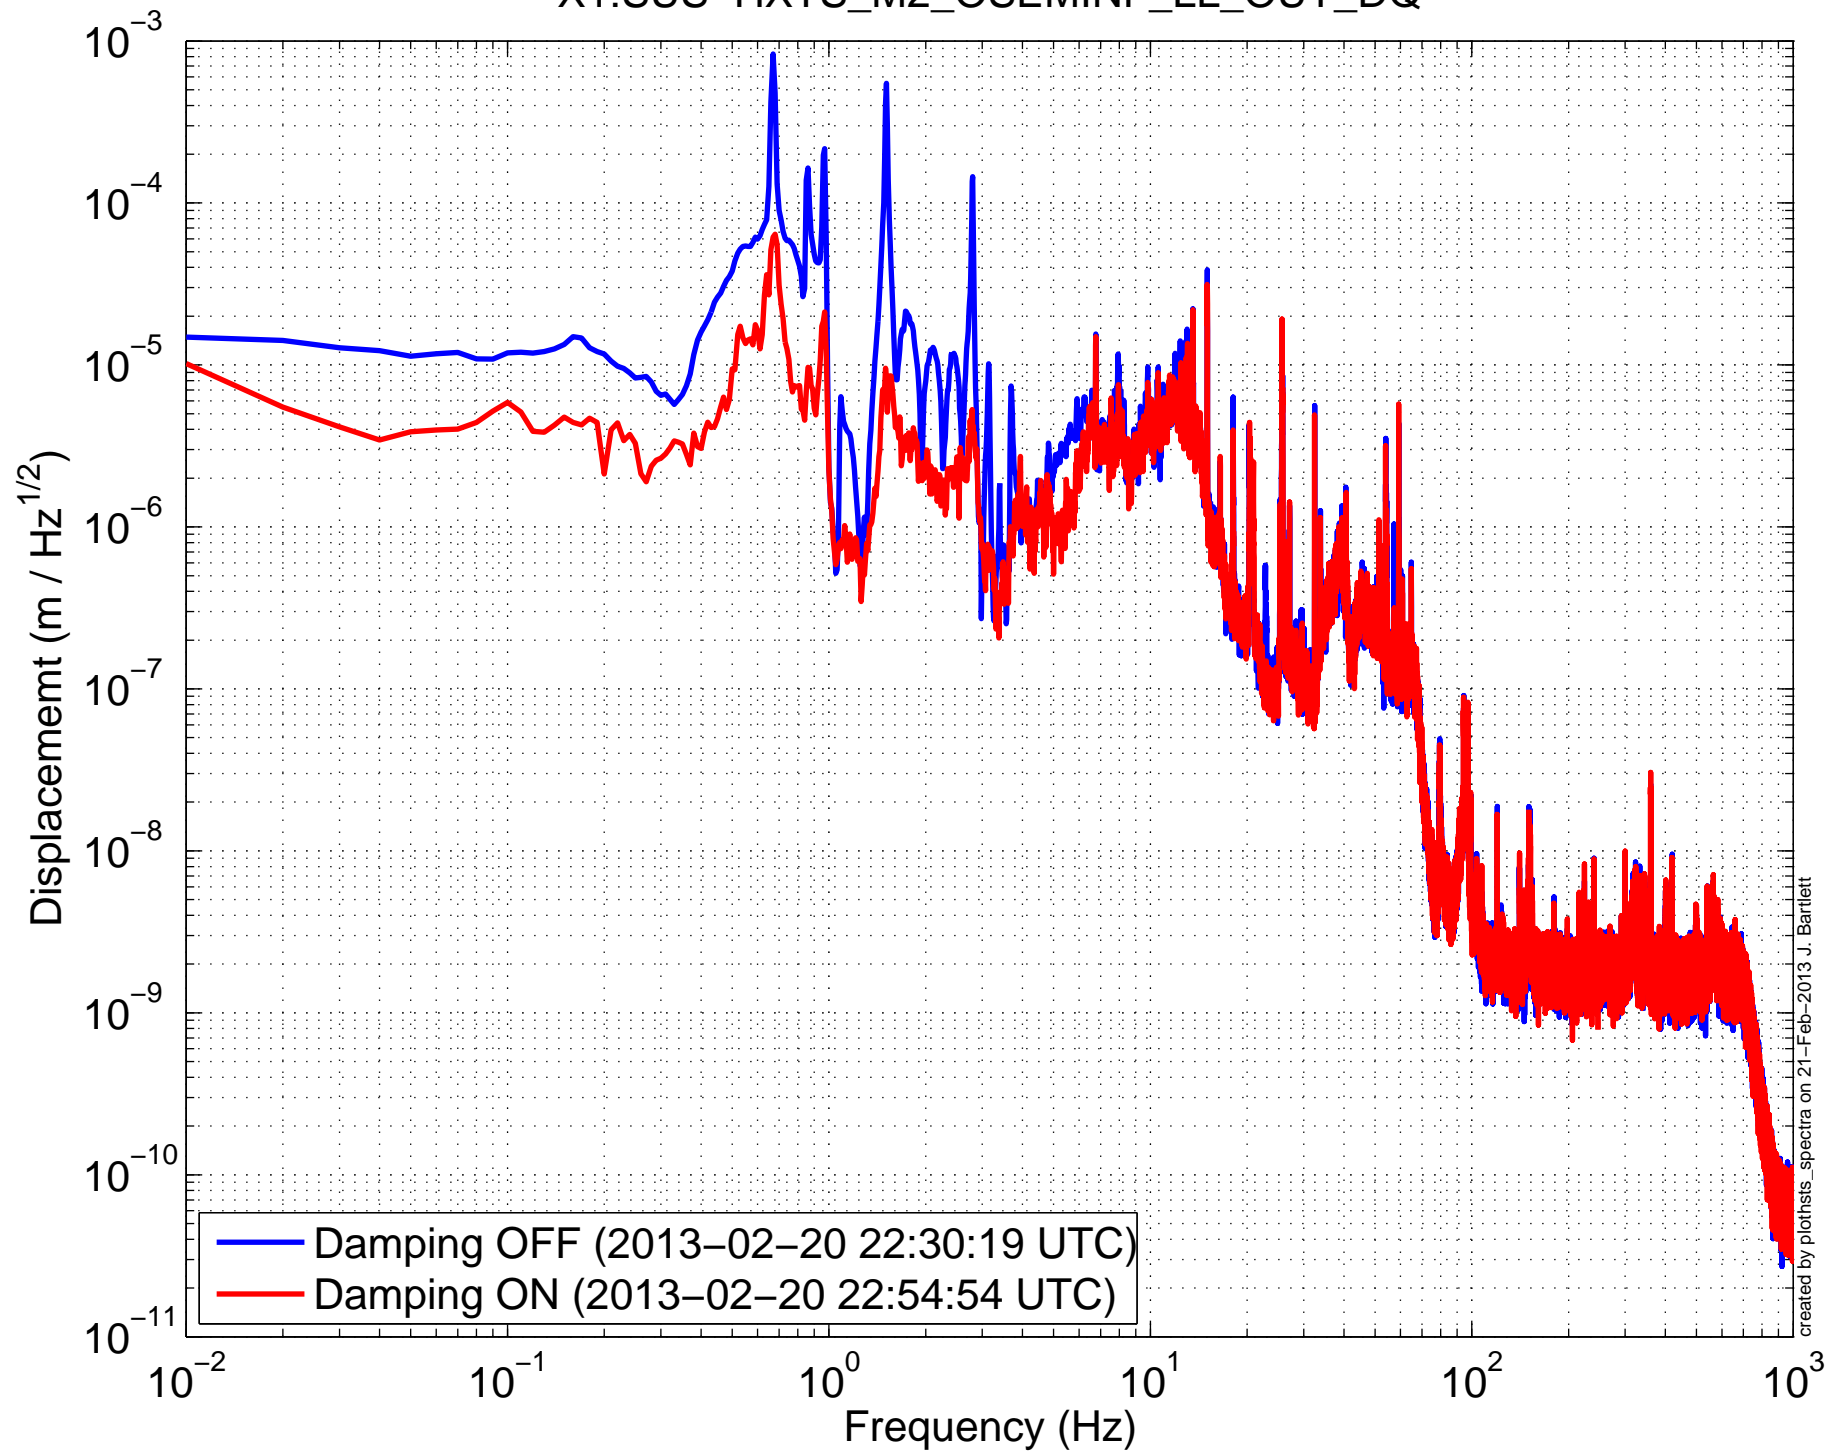

X1SUSMC2 (HSTS) Amplitude Spectral Density
X1:SUS-HXTS_M2_OSEMINF_LL_OUT_DQ

X1SUSMC2 (HSTS) Amplitude Spectral Density
X1:SUS-HXTS_M2_OSEMINF_LR_OUT_DQ

X1SUSMC2 (HSTS) Amplitude Spectral Density
X1:SUS-HXTS_M2_OSEMINF_UL_OUT_DQ

X1SUSMC2 (HSTS) Amplitude Spectral Density
X1:SUS-HXTS_M2_OSEMINF_UR_OUT_DQ

X1SUSMC2 (HSTS) Amplitude Spectral Density
X1:SUS-HXTS_M2_WIT_L_DQ

X1SUSMC2 (HSTS) Amplitude Spectral Density
X1:SUS-HXTS_M2_WIT_P_DQ