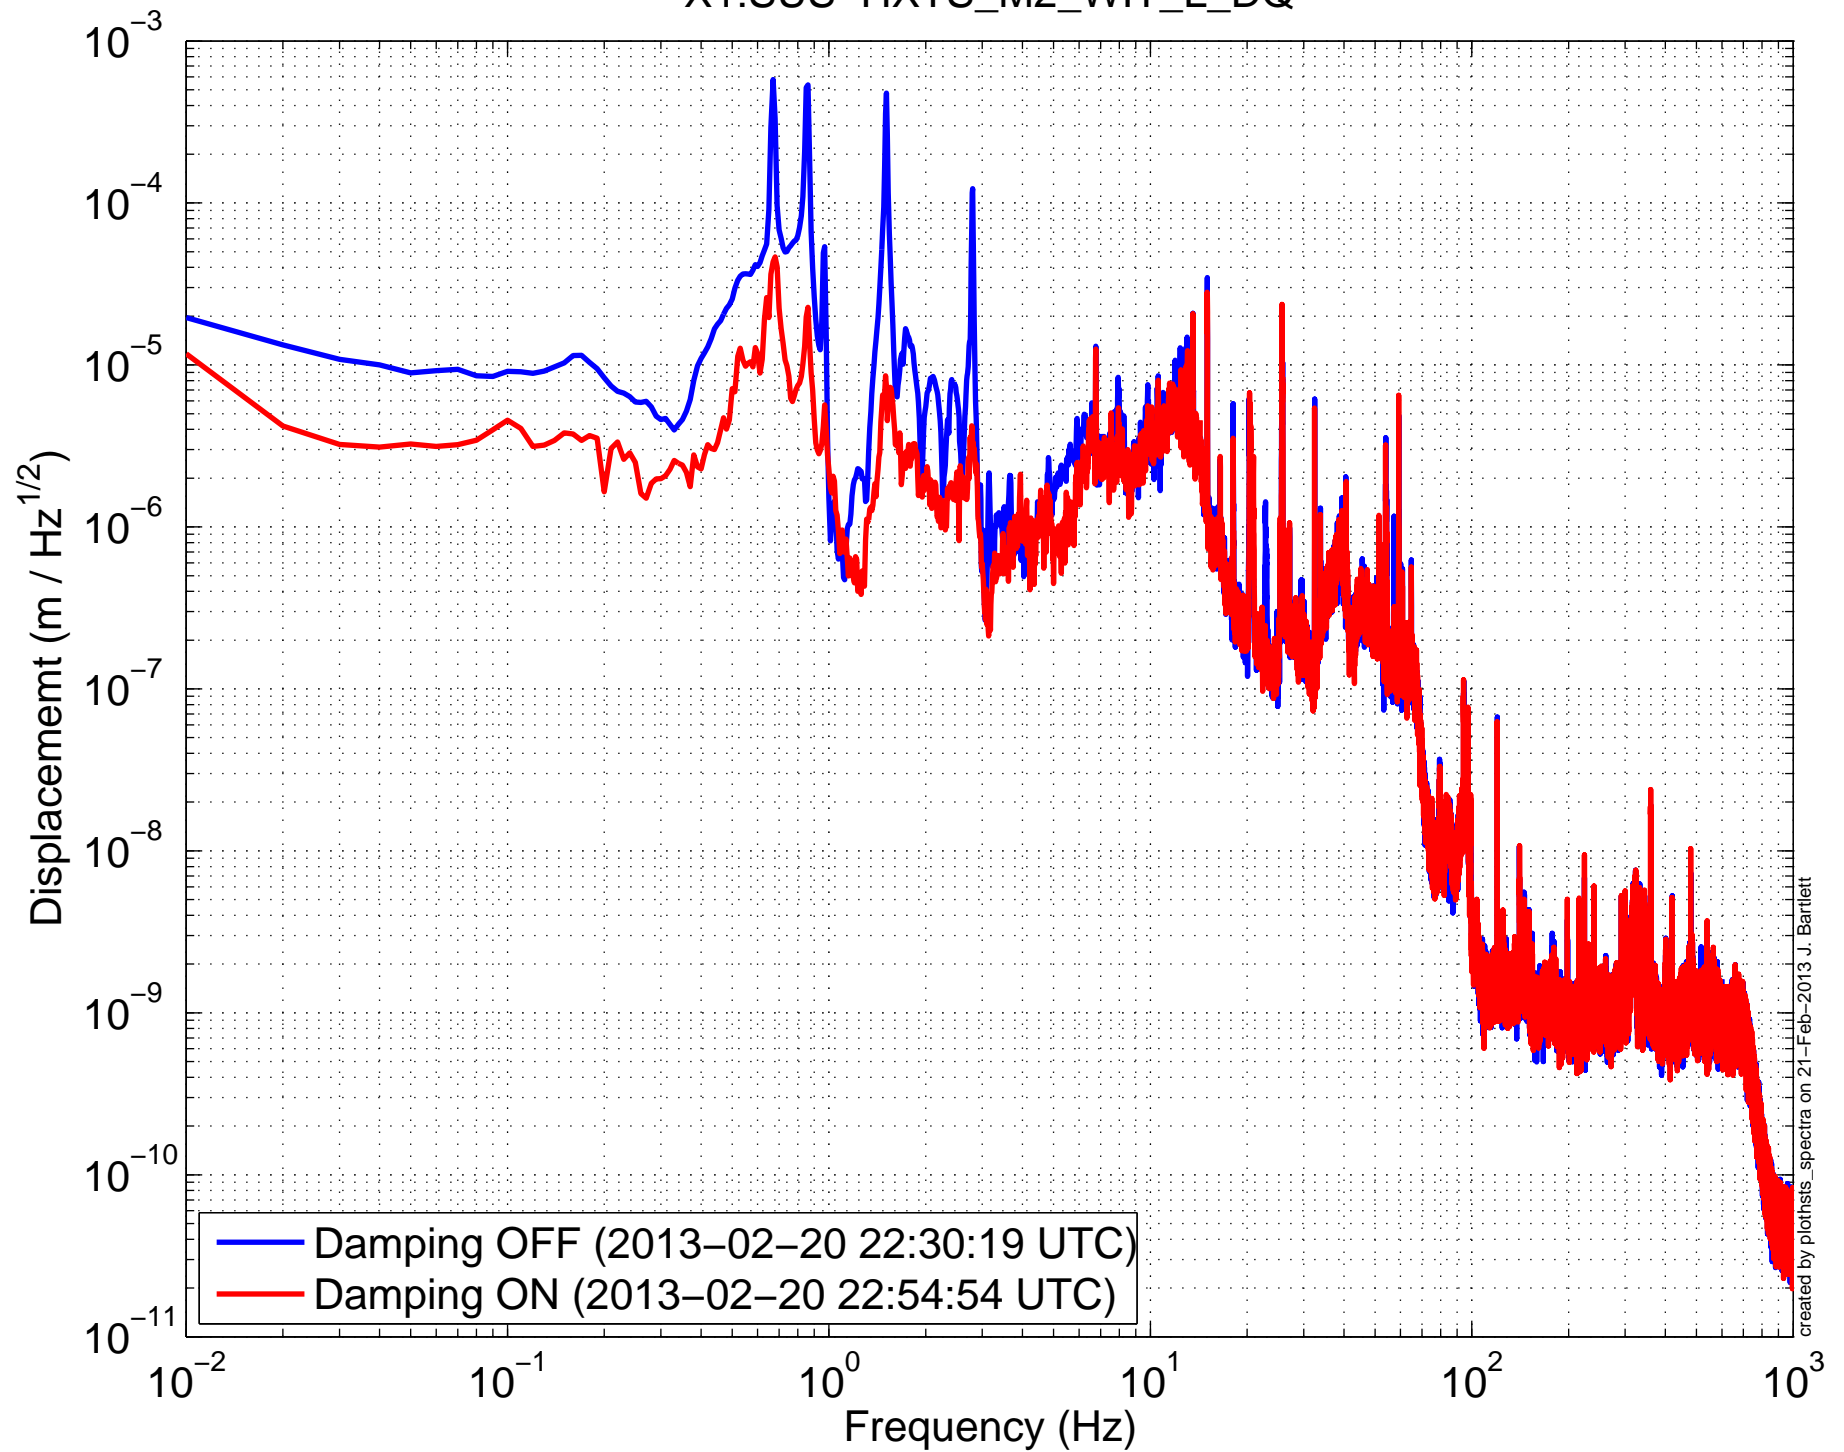

X1SUSMC2 (HSTS) Amplitude Spectral Density
X1:SUS-HXTS_M2_OSEMINF_LL_OUT_DQ

X1SUSMC2 (HSTS) Amplitude Spectral Density
X1:SUS-HXTS_M2_OSEMINF_LR_OUT_DQ

X1SUSMC2 (HSTS) Amplitude Spectral Density
X1:SUS-HXTS_M2_OSEMINF_UL_OUT_DQ

X1SUSMC2 (HSTS) Amplitude Spectral Density
X1:SUS-HXTS_M2_OSEMINF_UR_OUT_DQ

X1SUSMC2 (HSTS) Amplitude Spectral Density
X1:SUS-HXTS_M2_WIT_L_DQ

X1SUSMC2 (HSTS) Amplitude Spectral Density
X1:SUS-HXTS_M2_WIT_P_DQ