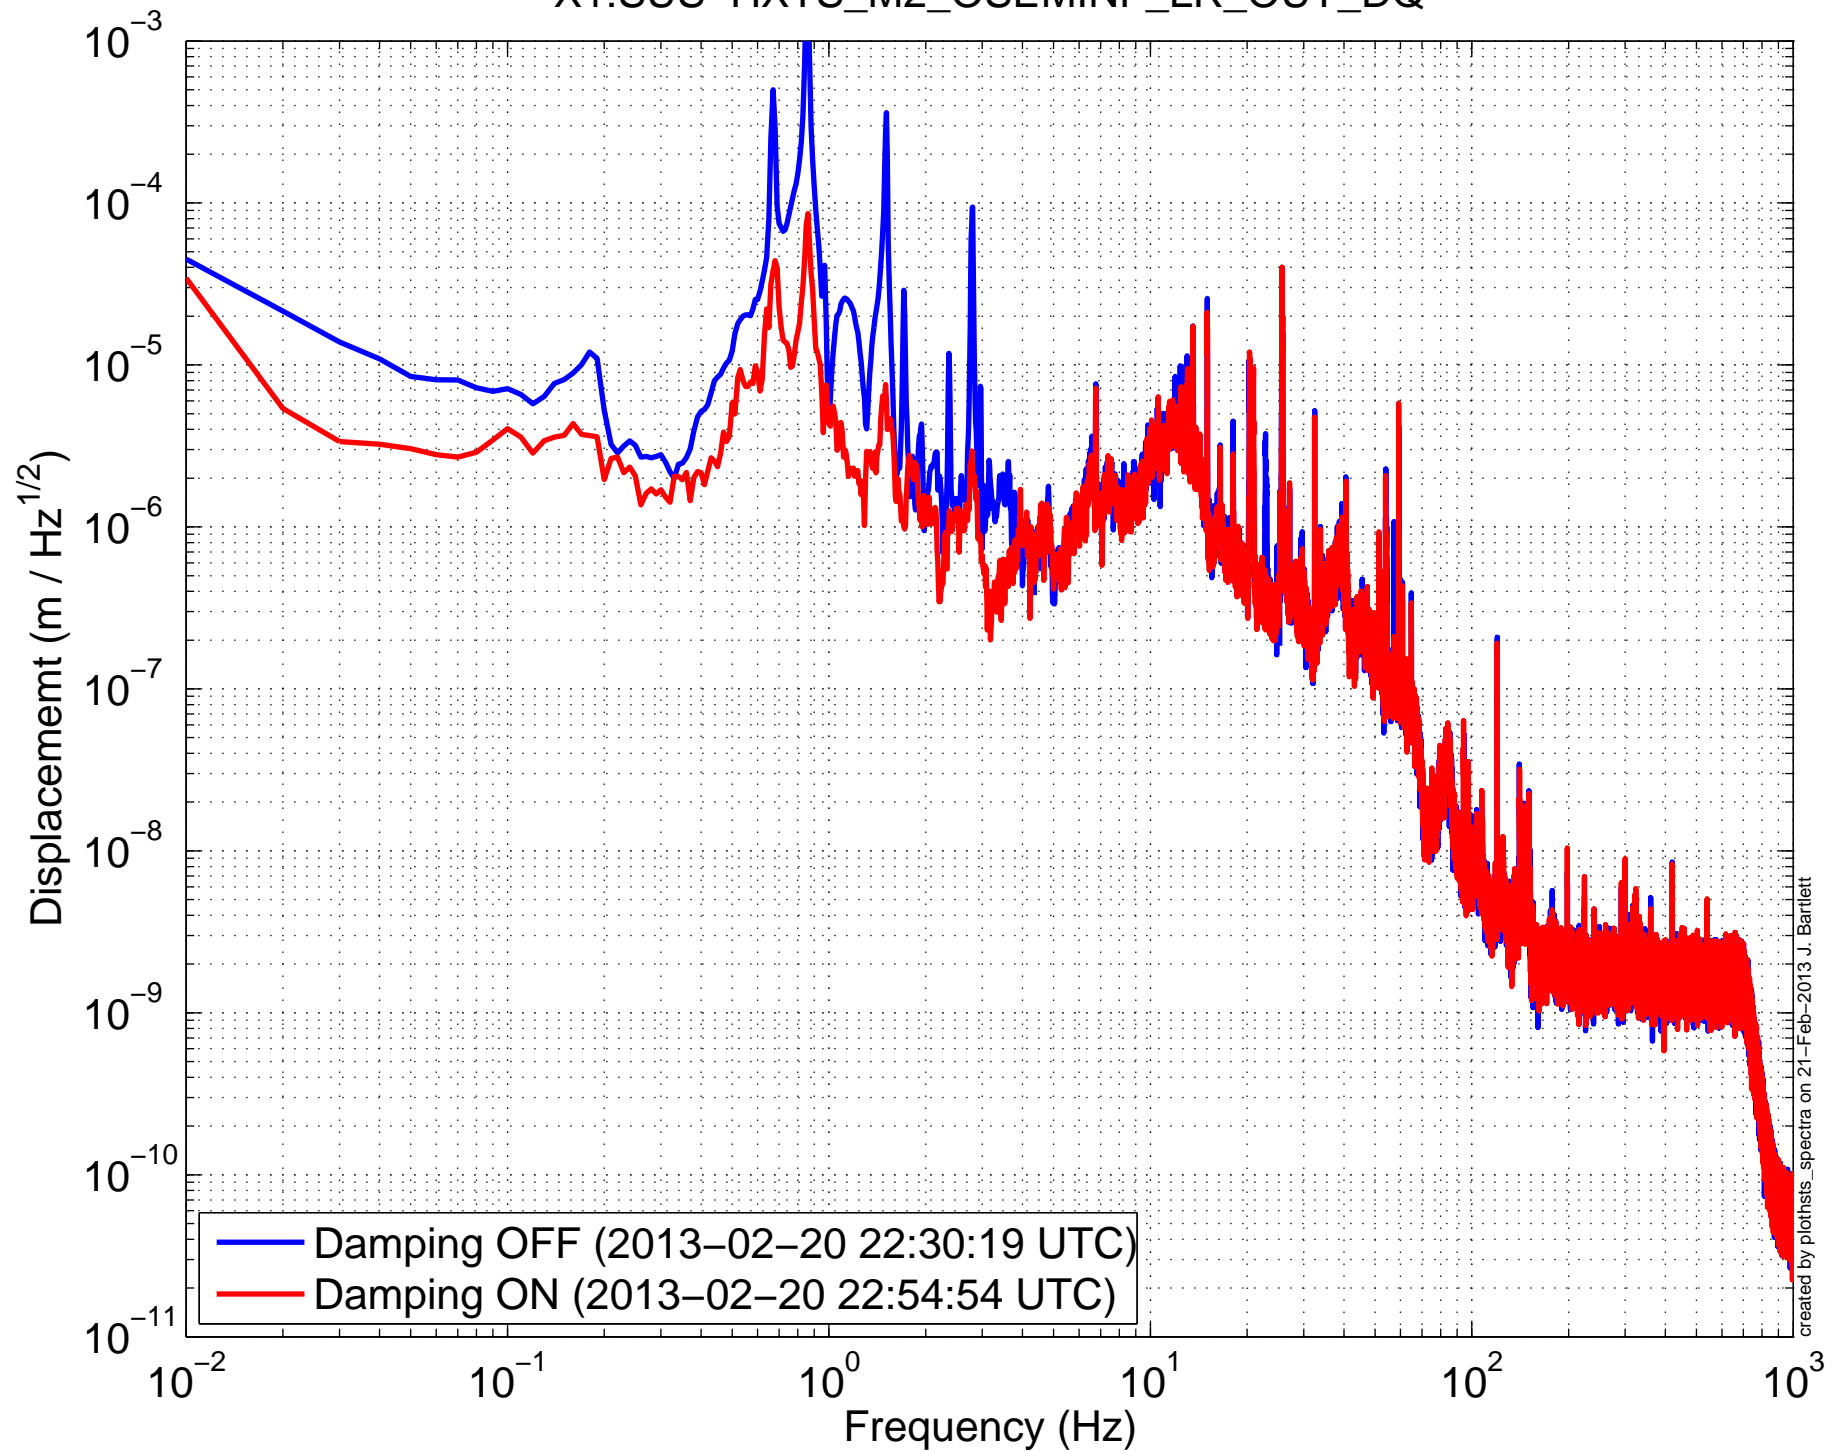

X1SUSMC2 (HSTS) Amplitude Spectral Density
X1:SUS-HXTS_M2_OSEMINF_LL_OUT_DQ

X1SUSMC2 (HSTS) Amplitude Spectral Density
X1:SUS-HXTS_M2_OSEMINF_LR_OUT_DQ

X1SUSMC2 (HSTS) Amplitude Spectral Density
X1:SUS-HXTS_M2_OSEMINF_UL_OUT_DQ

X1SUSMC2 (HSTS) Amplitude Spectral Density
X1:SUS-HXTS_M2_OSEMINF_UR_OUT_DQ

X1SUSMC2 (HSTS) Amplitude Spectral Density
X1:SUS-HXTS_M2_WIT_L_DQ

X1SUSMC2 (HSTS) Amplitude Spectral Density
X1:SUS-HXTS_M2_WIT_P_DQ