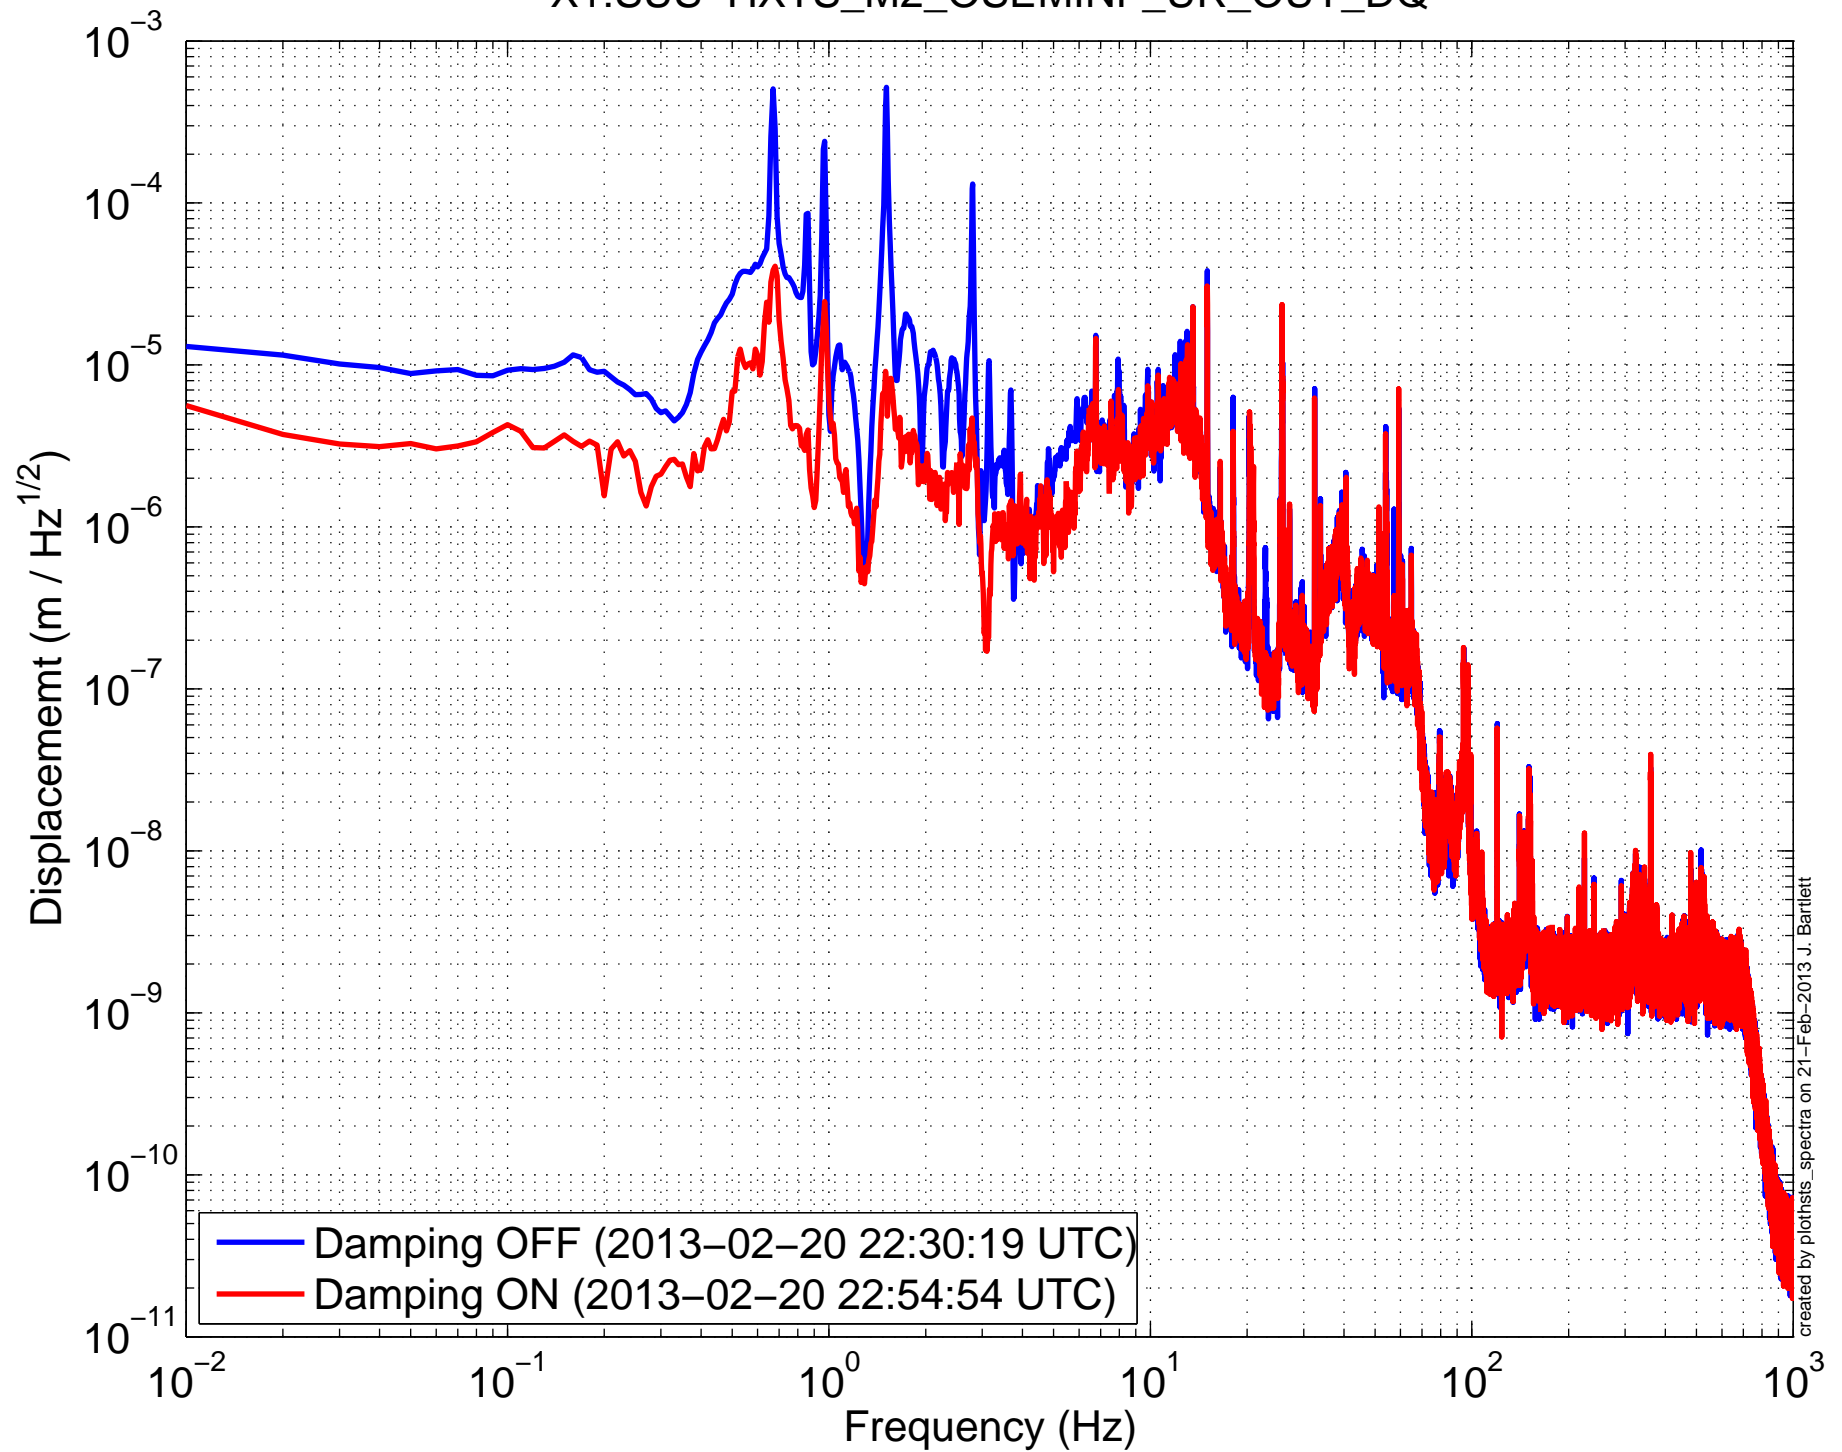

X1SUSMC2 (HSTS) Amplitude Spectral Density
X1:SUS-HXTS_M2_OSEMINF_LL_OUT_DQ

X1SUSMC2 (HSTS) Amplitude Spectral Density
X1:SUS-HXTS_M2_OSEMINF_LR_OUT_DQ

X1SUSMC2 (HSTS) Amplitude Spectral Density
X1:SUS-HXTS_M2_OSEMINF_UL_OUT_DQ

X1SUSMC2 (HSTS) Amplitude Spectral Density
X1:SUS-HXTS_M2_OSEMINF_UR_OUT_DQ

X1SUSMC2 (HSTS) Amplitude Spectral Density
X1:SUS-HXTS_M2_WIT_L_DQ

X1SUSMC2 (HSTS) Amplitude Spectral Density
X1:SUS-HXTS_M2_WIT_P_DQ