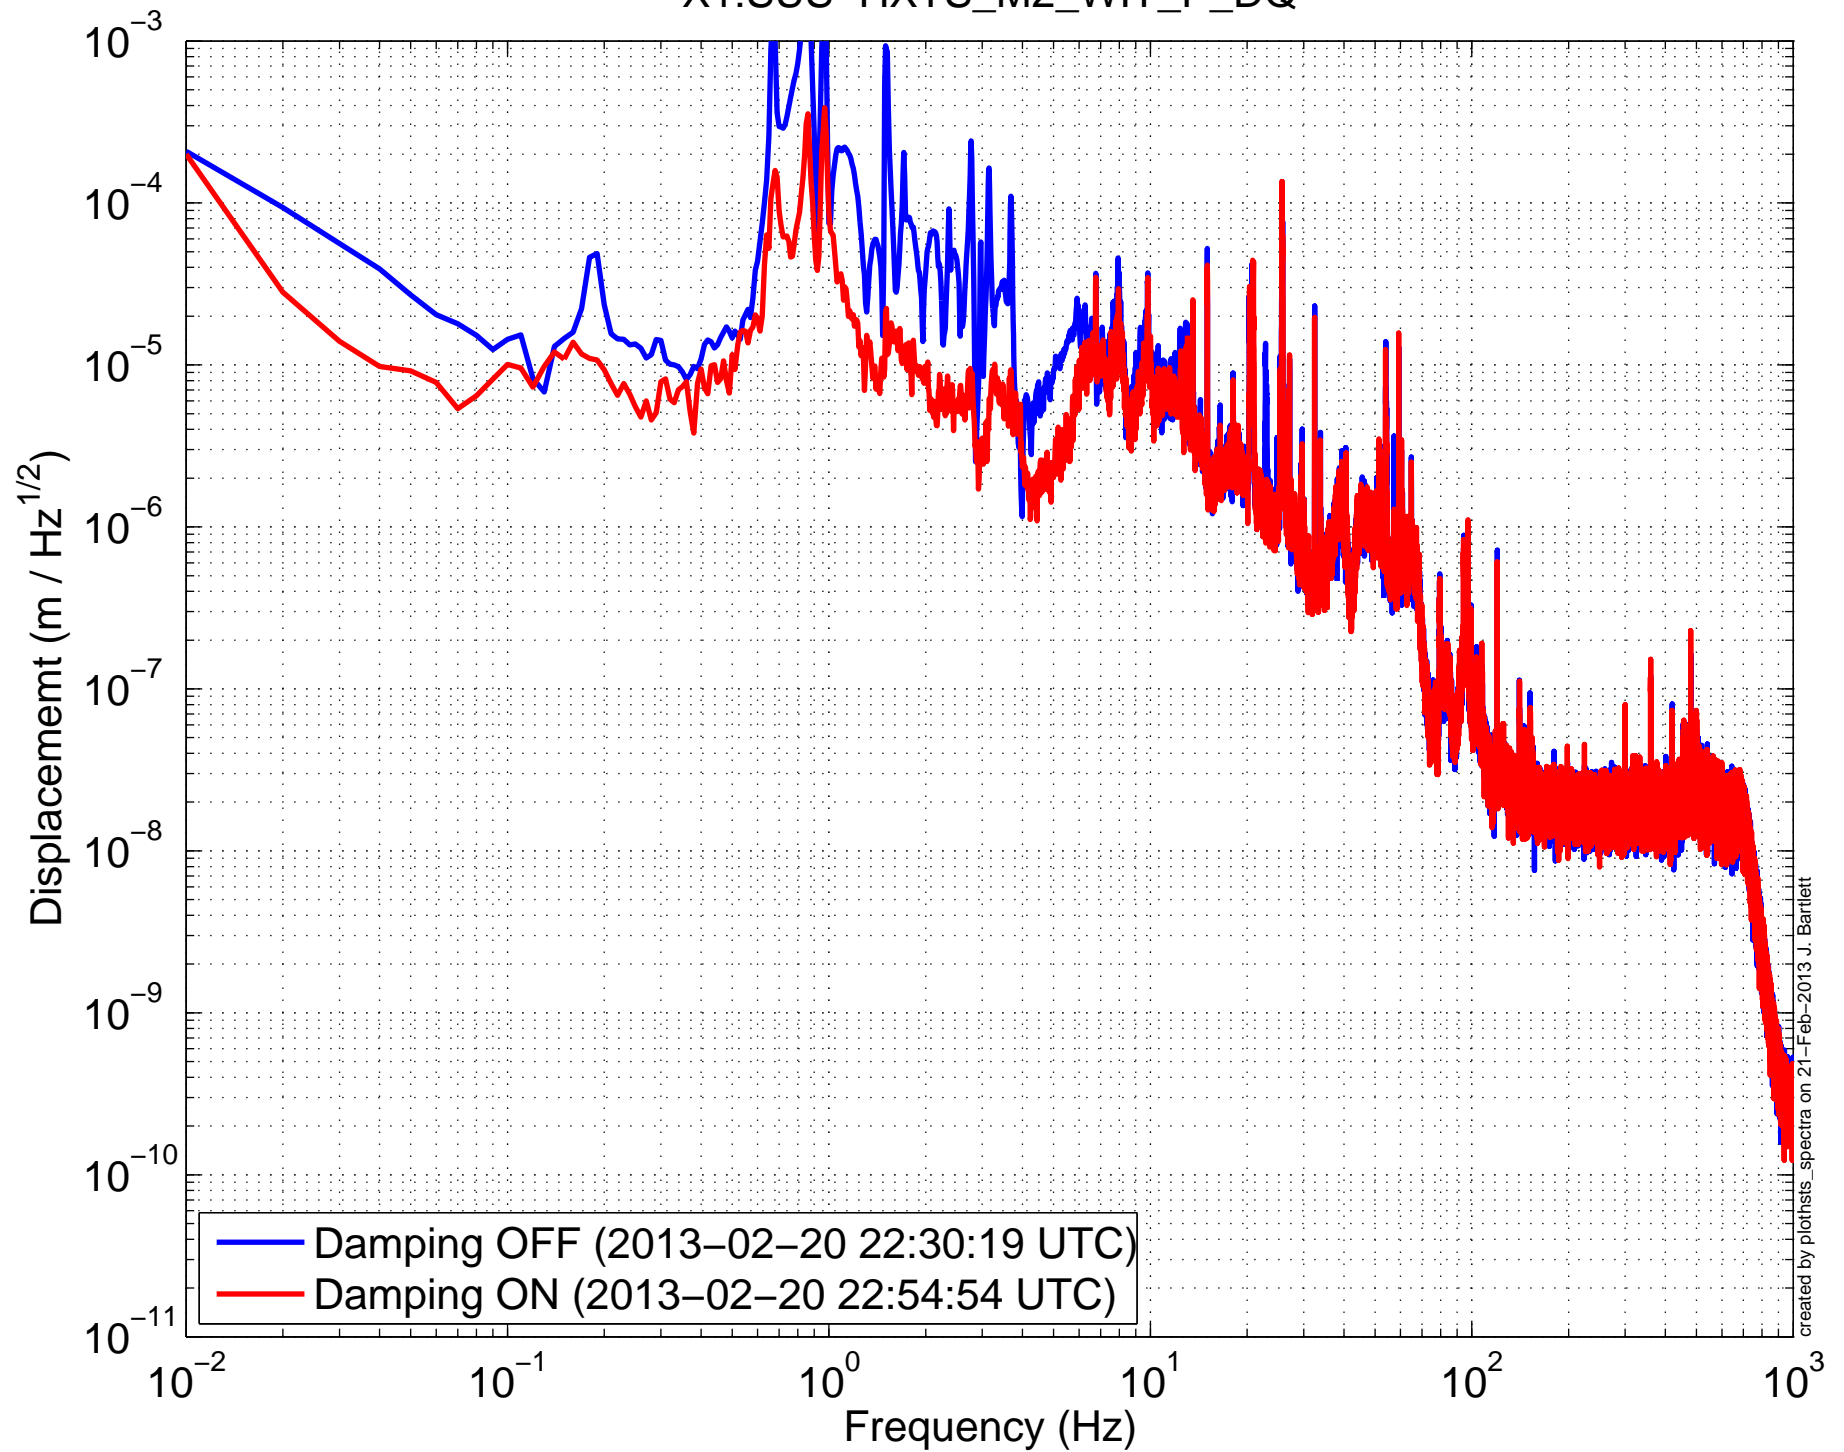

X1SUSMC2 (HSTS) Amplitude Spectral Density
X1:SUS-HXTS_M2_OSEMINF_LL_OUT_DQ

X1SUSMC2 (HSTS) Amplitude Spectral Density
X1:SUS-HXTS_M2_OSEMINF_LR_OUT_DQ

X1SUSMC2 (HSTS) Amplitude Spectral Density
X1:SUS-HXTS_M2_OSEMINF_UL_OUT_DQ

X1SUSMC2 (HSTS) Amplitude Spectral Density
X1:SUS-HXTS_M2_OSEMINF_UR_OUT_DQ

X1SUSMC2 (HSTS) Amplitude Spectral Density
X1:SUS-HXTS_M2_WIT_L_DQ

X1SUSMC2 (HSTS) Amplitude Spectral Density
X1:SUS-HXTS_M2_WIT_P_DQ