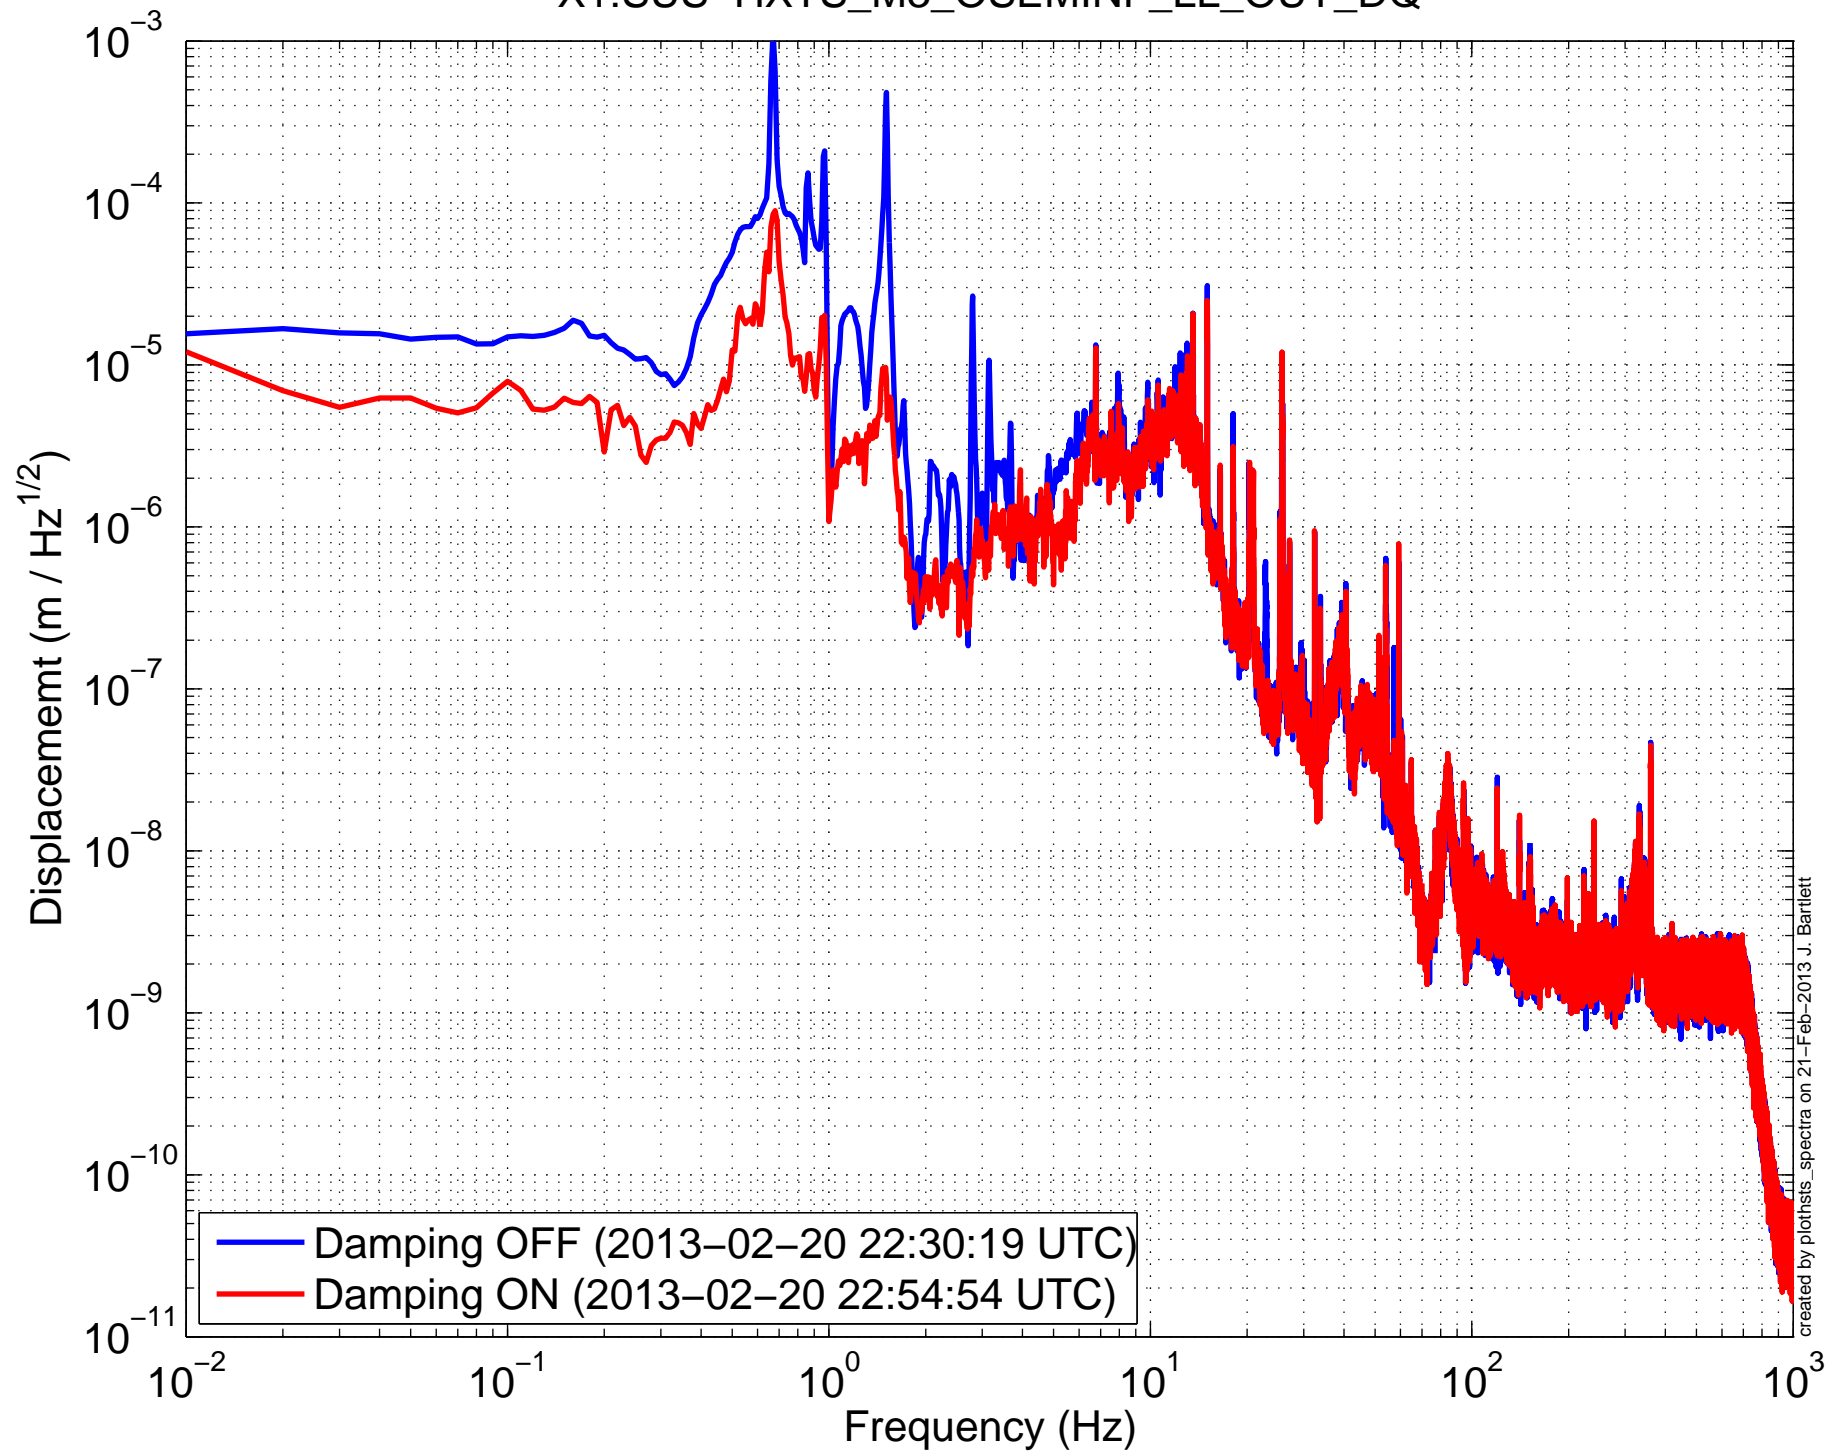

X1SUSMC2 (HSTS) Amplitude Spectral Density
X1:SUS-HXTS_M3_OSEMINF_LL_OUT_DQ

X1SUSMC2 (HSTS) Amplitude Spectral Density
X1:SUS-HXTS_M3_OSEMINF_LR_OUT_DQ

X1SUSMC2 (HSTS) Amplitude Spectral Density
X1:SUS-HXTS_M3_OSEMINF_UL_OUT_DQ

X1SUSMC2 (HSTS) Amplitude Spectral Density
X1:SUS-HXTS_M3_OSEMINF_UR_OUT_DQ

X1SUSMC2 (HSTS) Amplitude Spectral Density
X1:SUS-HXTS_M3_OSEMWIT_L_DQ

X1SUSMC2 (HSTS) Amplitude Spectral Density
X1:SUS-HXTS_M3_OSEMWIT_P_DQ