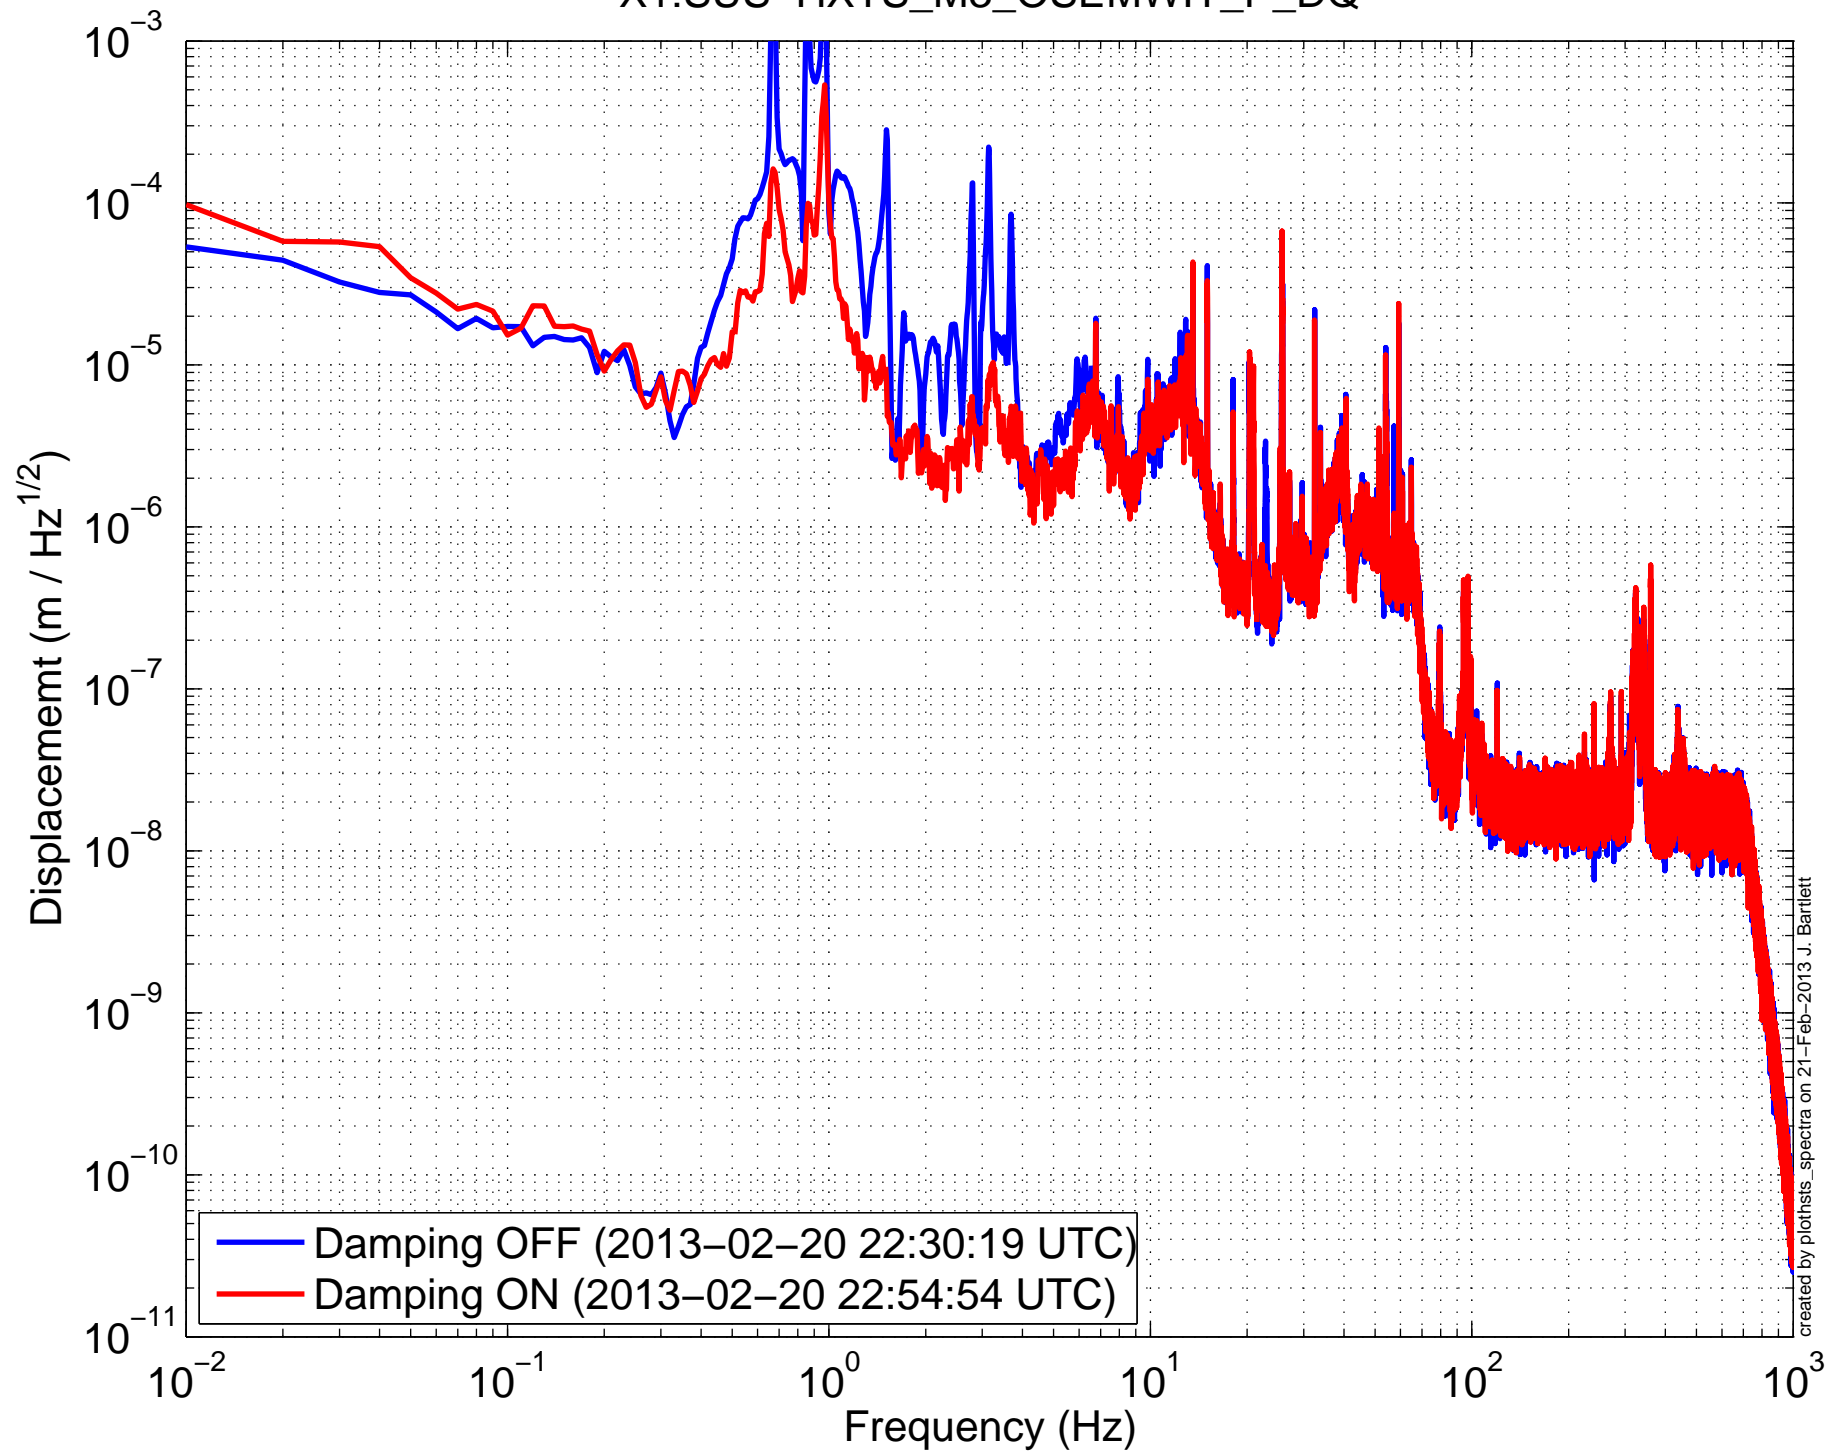

X1SUSMC2 (HSTS) Amplitude Spectral Density
X1:SUS-HXTS_M3_OSEMINF_LL_OUT_DQ

X1SUSMC2 (HSTS) Amplitude Spectral Density
X1:SUS-HXTS_M3_OSEMINF_LR_OUT_DQ

X1SUSMC2 (HSTS) Amplitude Spectral Density
X1:SUS-HXTS_M3_OSEMINF_UL_OUT_DQ

X1SUSMC2 (HSTS) Amplitude Spectral Density
X1:SUS-HXTS_M3_OSEMINF_UR_OUT_DQ

X1SUSMC2 (HSTS) Amplitude Spectral Density
X1:SUS-HXTS_M3_OSEMWIT_L_DQ

X1SUSMC2 (HSTS) Amplitude Spectral Density
X1:SUS-HXTS_M3_OSEMWIT_P_DQ