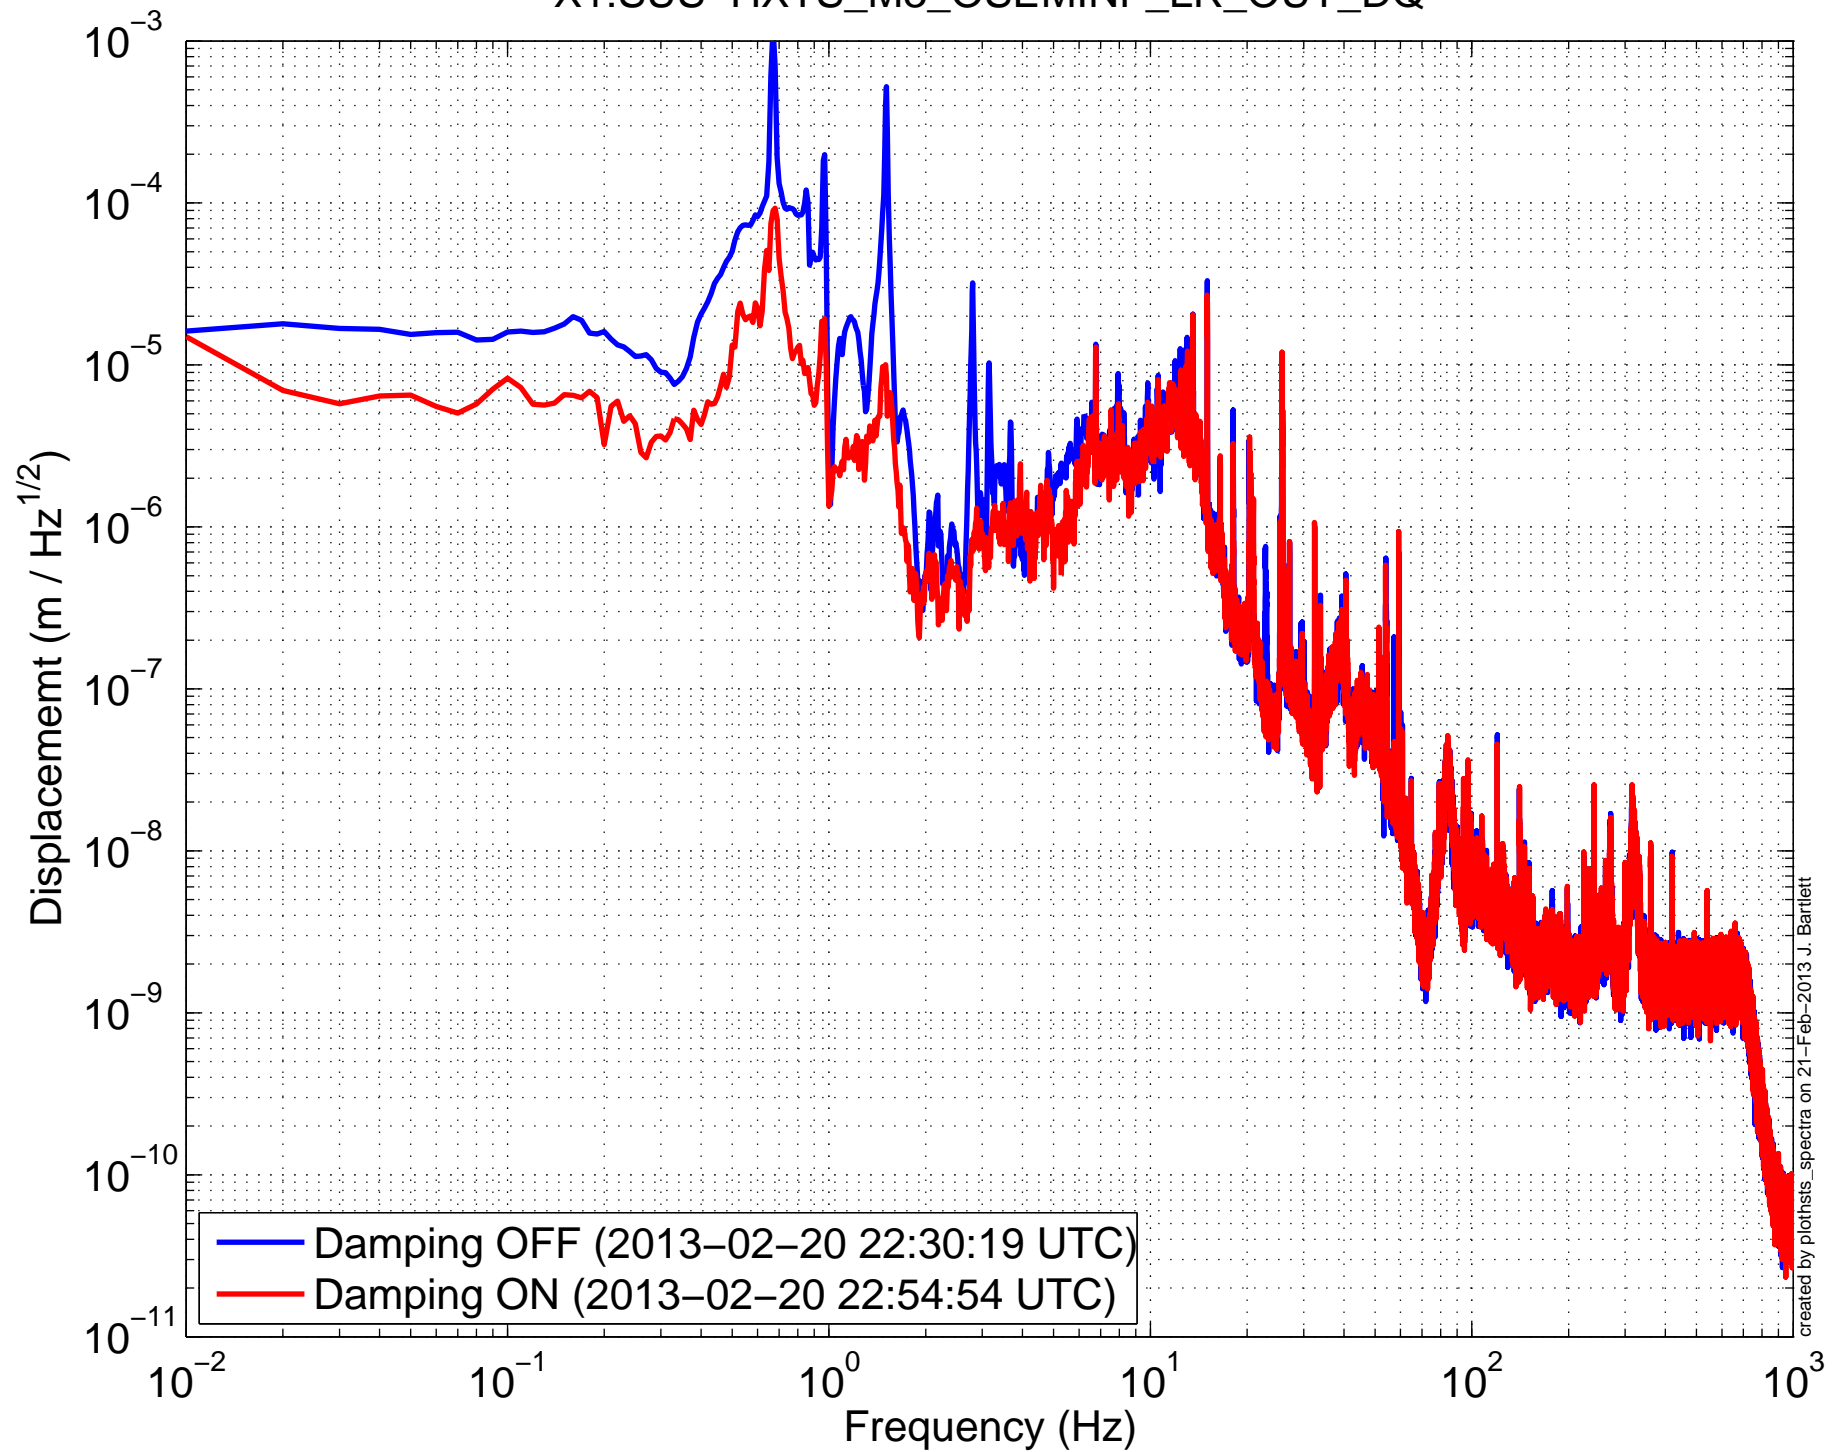

X1SUSMC2 (HSTS) Amplitude Spectral Density
X1:SUS-HXTS_M3_OSEMINF_LL_OUT_DQ

X1SUSMC2 (HSTS) Amplitude Spectral Density
X1:SUS-HXTS_M3_OSEMINF_LR_OUT_DQ

X1SUSMC2 (HSTS) Amplitude Spectral Density
X1:SUS-HXTS_M3_OSEMINF_UL_OUT_DQ

X1SUSMC2 (HSTS) Amplitude Spectral Density
X1:SUS-HXTS_M3_OSEMINF_UR_OUT_DQ

X1SUSMC2 (HSTS) Amplitude Spectral Density
X1:SUS-HXTS_M3_OSEMWIT_L_DQ

X1SUSMC2 (HSTS) Amplitude Spectral Density
X1:SUS-HXTS_M3_OSEMWIT_P_DQ