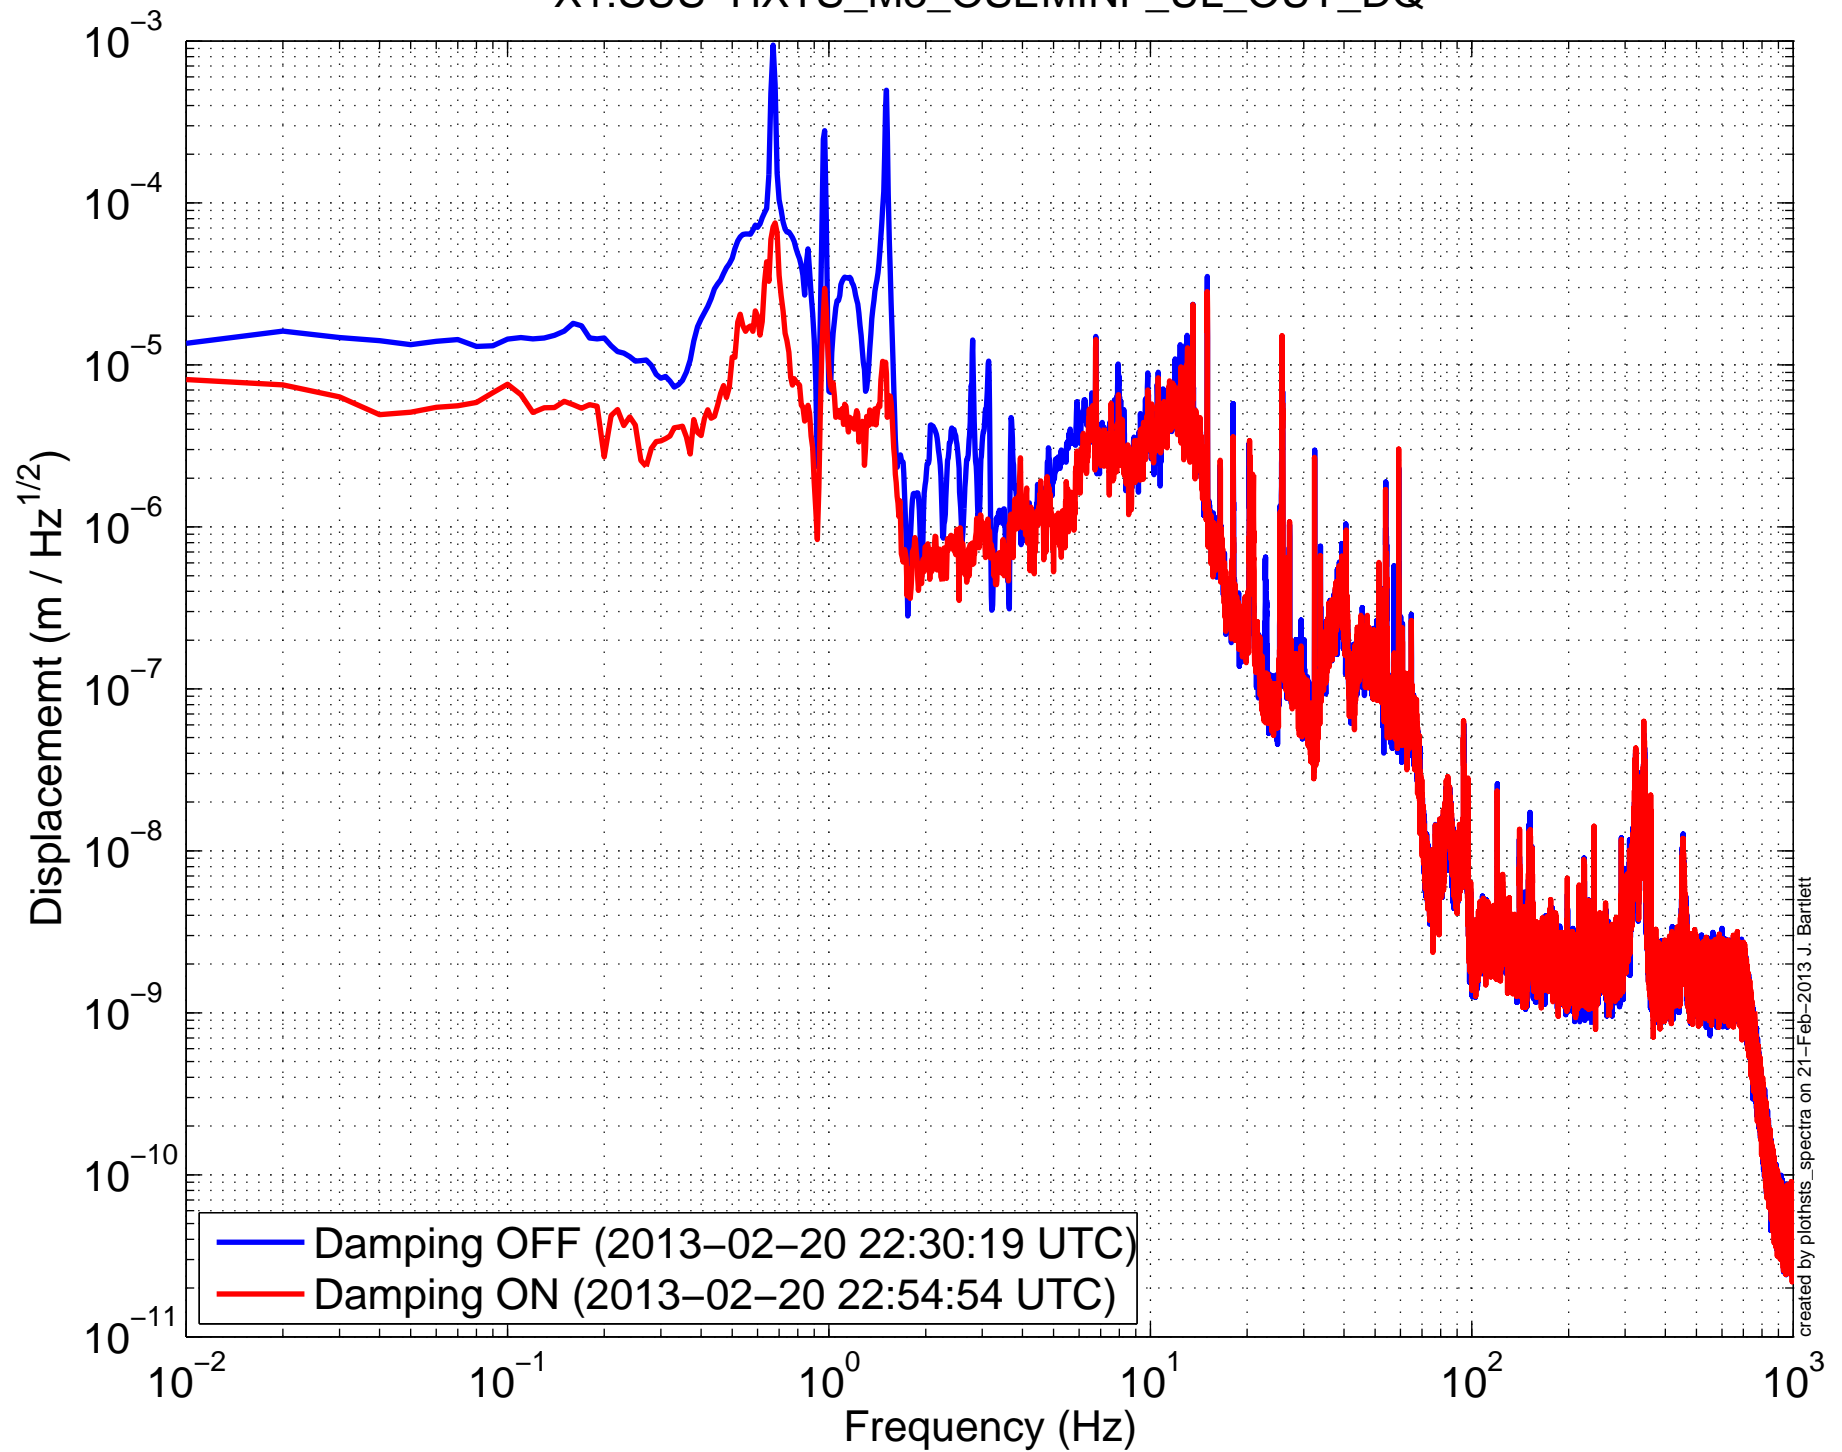

X1SUSMC2 (HSTS) Amplitude Spectral Density
X1:SUS-HXTS_M3_OSEMINF_LL_OUT_DQ

X1SUSMC2 (HSTS) Amplitude Spectral Density
X1:SUS-HXTS_M3_OSEMINF_LR_OUT_DQ

X1SUSMC2 (HSTS) Amplitude Spectral Density
X1:SUS-HXTS_M3_OSEMINF_UL_OUT_DQ

X1SUSMC2 (HSTS) Amplitude Spectral Density
X1:SUS-HXTS_M3_OSEMINF_UR_OUT_DQ

X1SUSMC2 (HSTS) Amplitude Spectral Density
X1:SUS-HXTS_M3_OSEMWIT_L_DQ

X1SUSMC2 (HSTS) Amplitude Spectral Density
X1:SUS-HXTS_M3_OSEMWIT_P_DQ