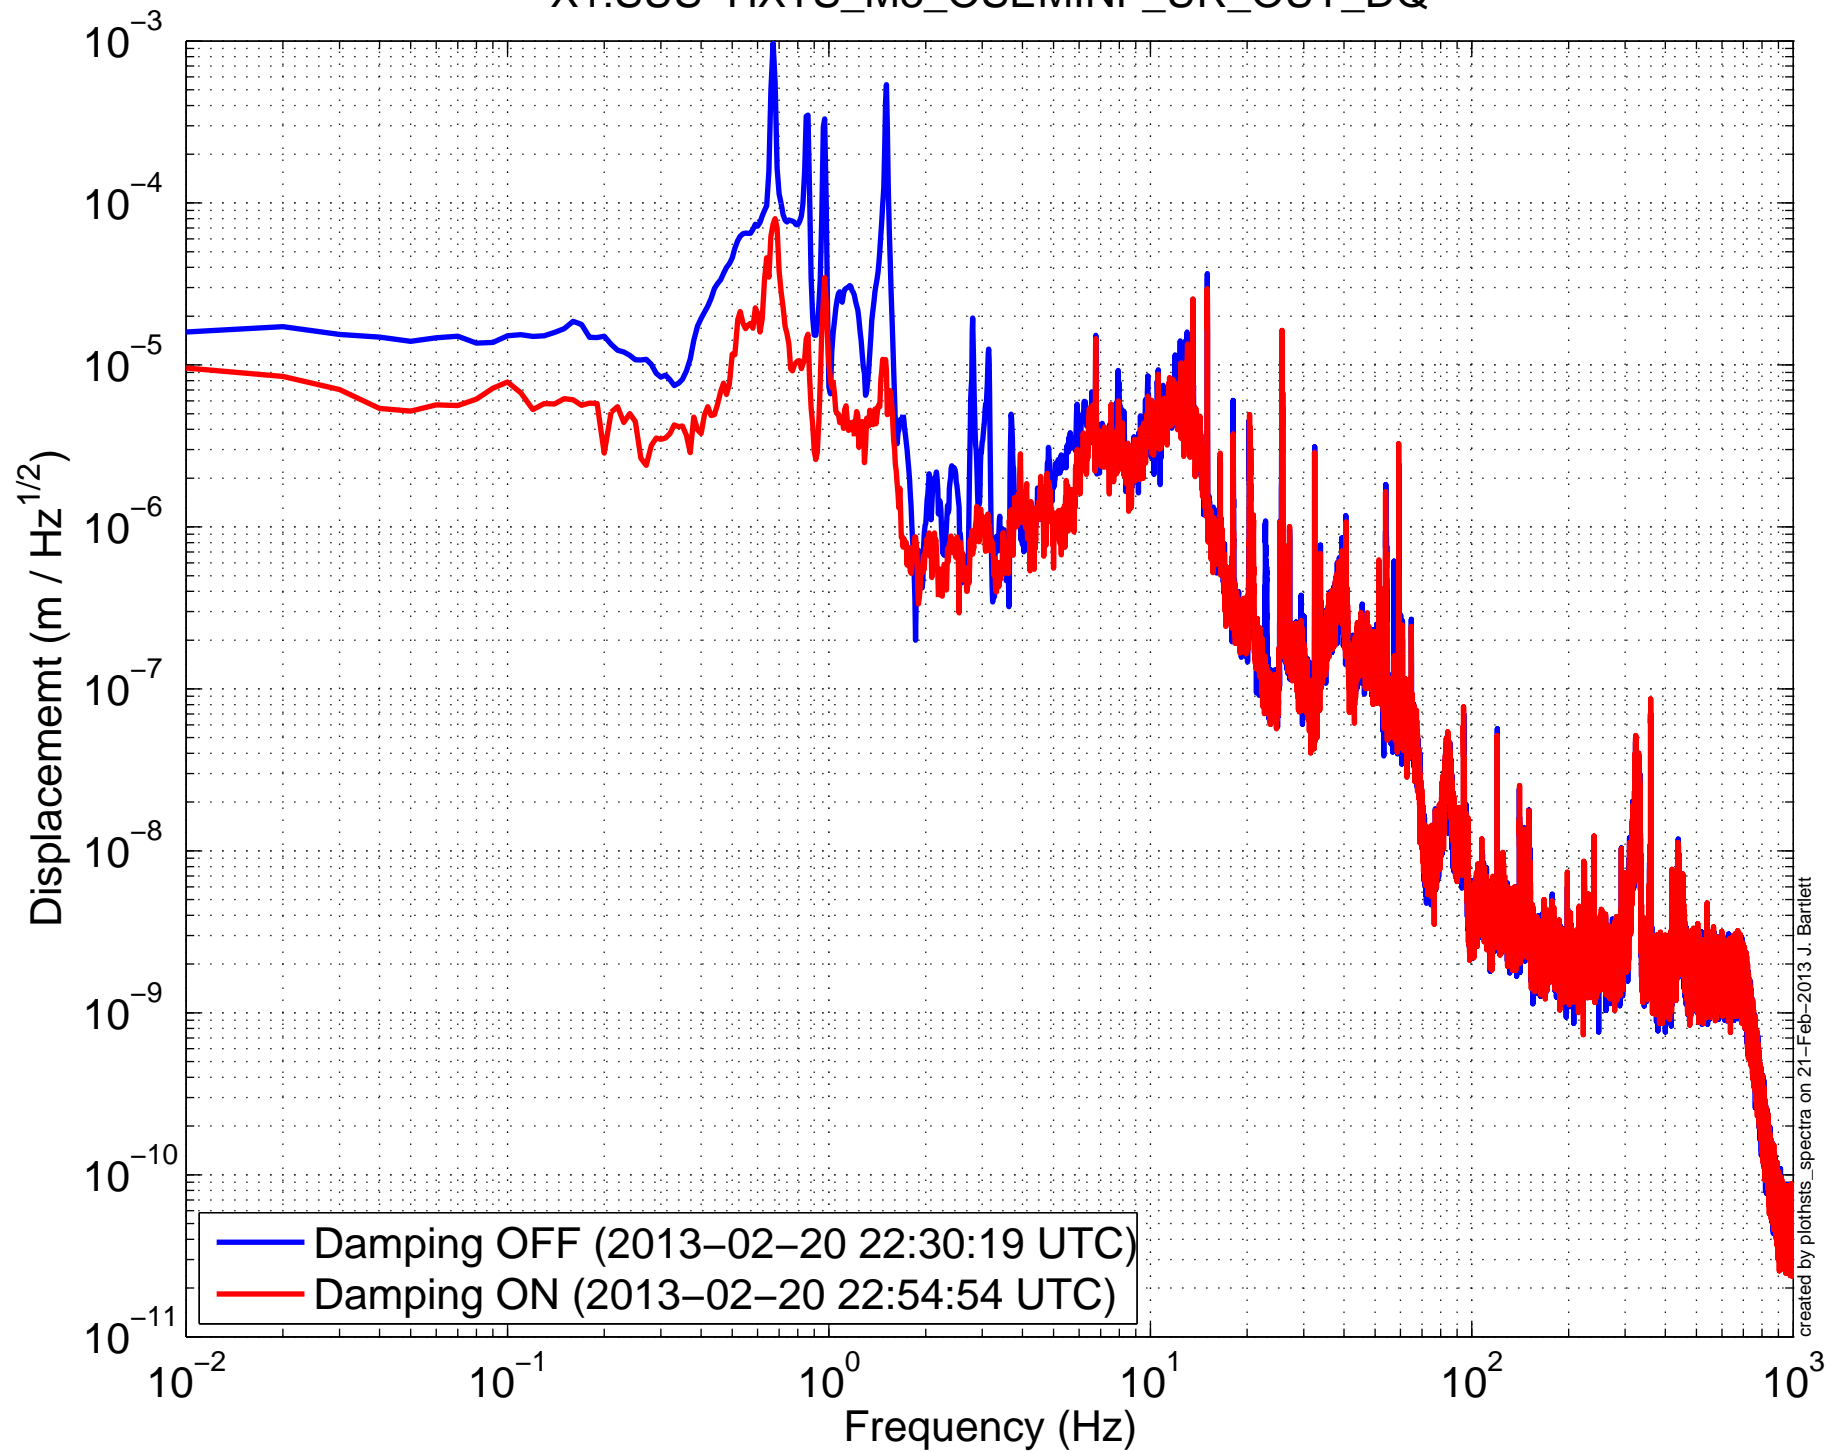

X1SUSMC2 (HSTS) Amplitude Spectral Density
X1:SUS-HXTS_M3_OSEMINF_LL_OUT_DQ

X1SUSMC2 (HSTS) Amplitude Spectral Density
X1:SUS-HXTS_M3_OSEMINF_LR_OUT_DQ

X1SUSMC2 (HSTS) Amplitude Spectral Density
X1:SUS-HXTS_M3_OSEMINF_UL_OUT_DQ

X1SUSMC2 (HSTS) Amplitude Spectral Density
X1:SUS-HXTS_M3_OSEMINF_UR_OUT_DQ

X1SUSMC2 (HSTS) Amplitude Spectral Density
X1:SUS-HXTS_M3_OSEMWIT_L_DQ

X1SUSMC2 (HSTS) Amplitude Spectral Density
X1:SUS-HXTS_M3_OSEMWIT_P_DQ