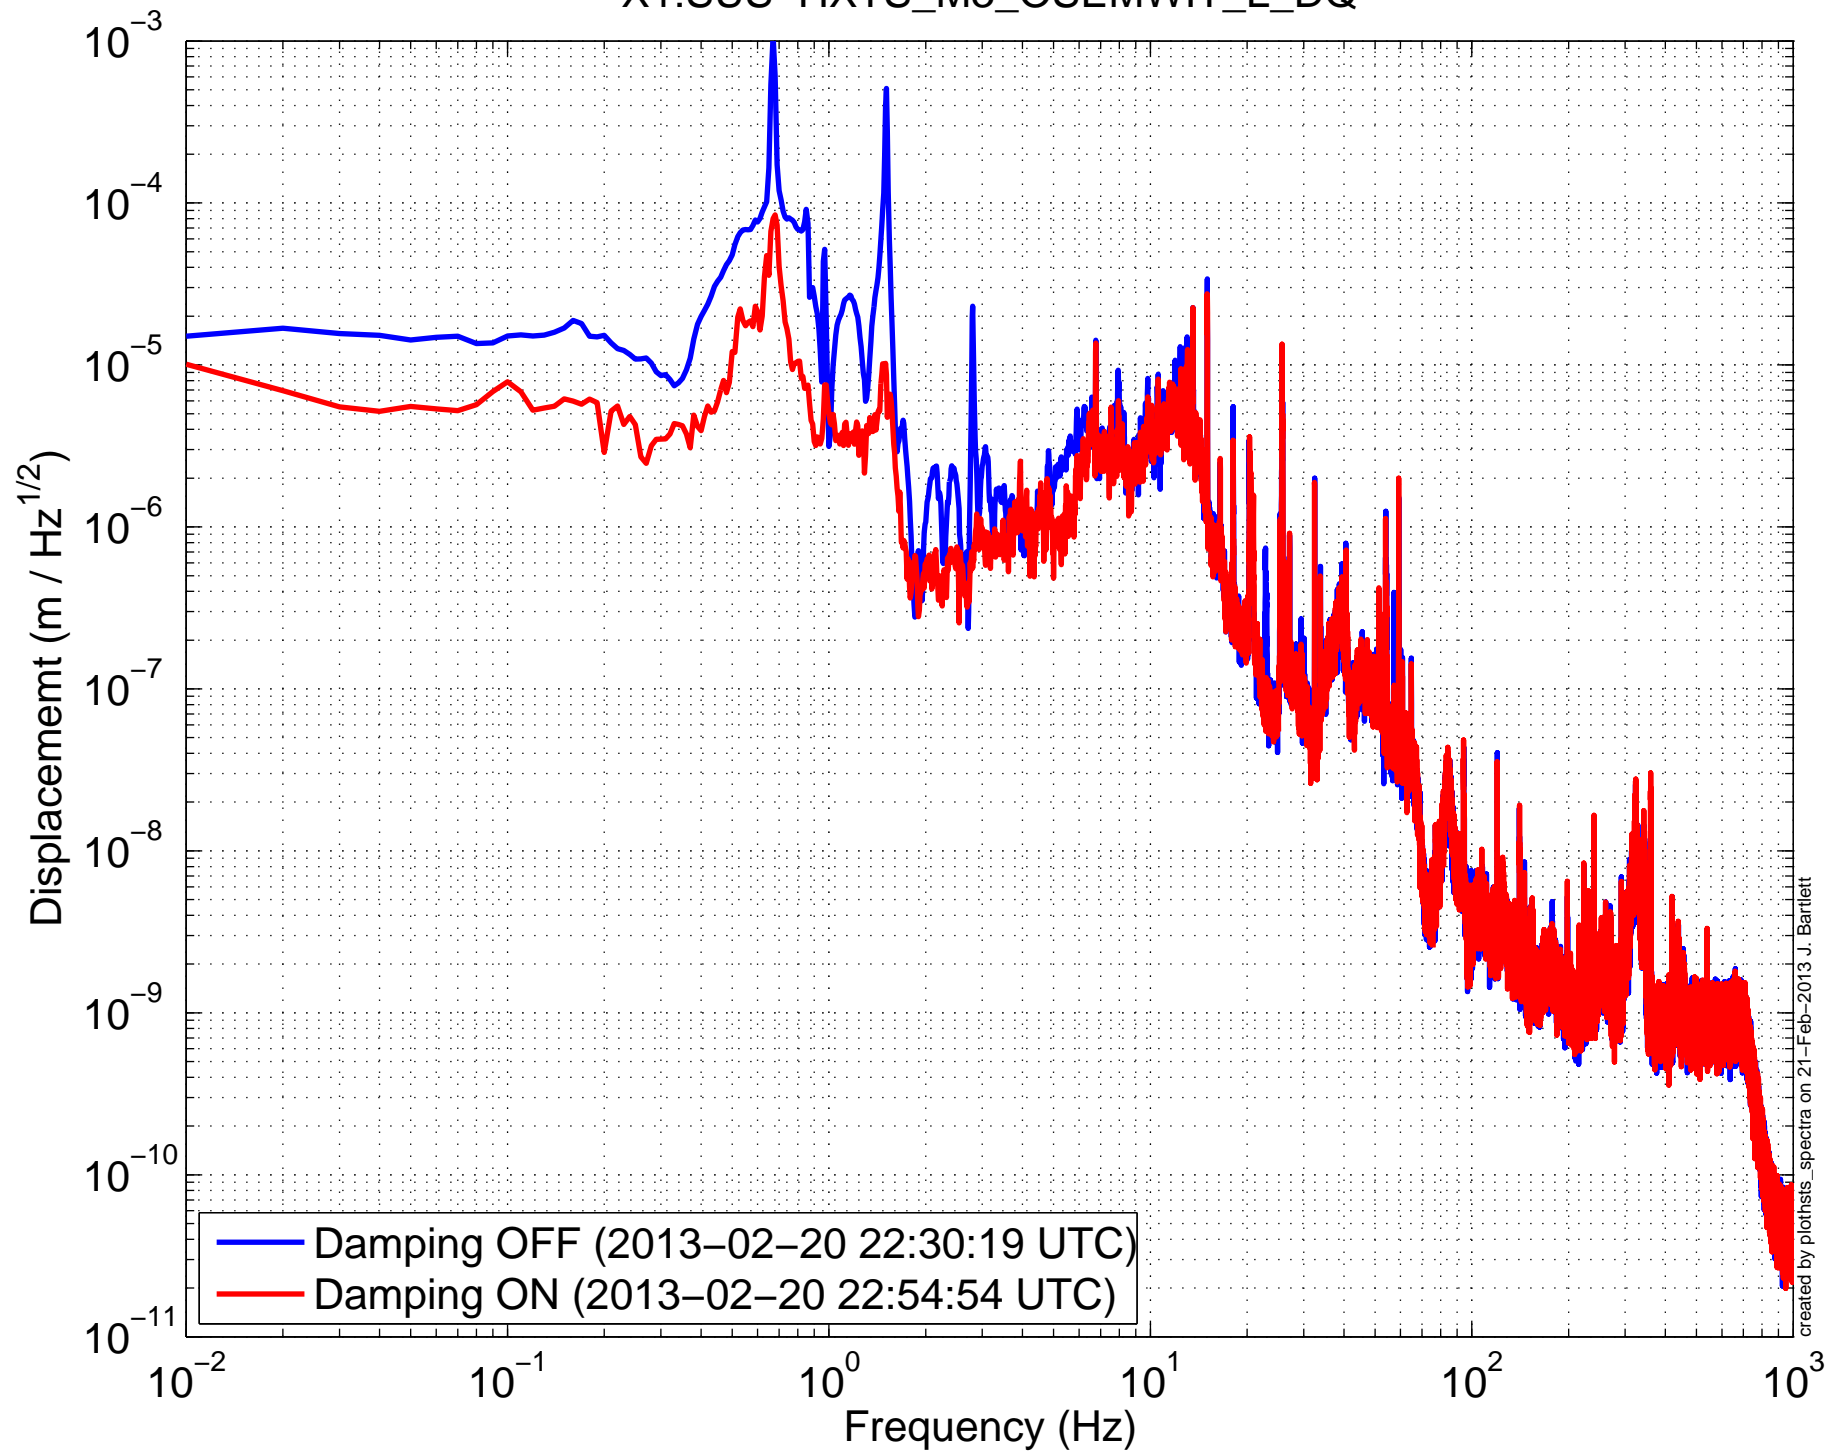

X1SUSMC2 (HSTS) Amplitude Spectral Density
X1:SUS-HXTS_M3_OSEMINF_LL_OUT_DQ

X1SUSMC2 (HSTS) Amplitude Spectral Density
X1:SUS-HXTS_M3_OSEMINF_LR_OUT_DQ

X1SUSMC2 (HSTS) Amplitude Spectral Density
X1:SUS-HXTS_M3_OSEMINF_UL_OUT_DQ

X1SUSMC2 (HSTS) Amplitude Spectral Density
X1:SUS-HXTS_M3_OSEMINF_UR_OUT_DQ

X1SUSMC2 (HSTS) Amplitude Spectral Density
X1:SUS-HXTS_M3_OSEMWIT_L_DQ

X1SUSMC2 (HSTS) Amplitude Spectral Density
X1:SUS-HXTS_M3_OSEMWIT_P_DQ