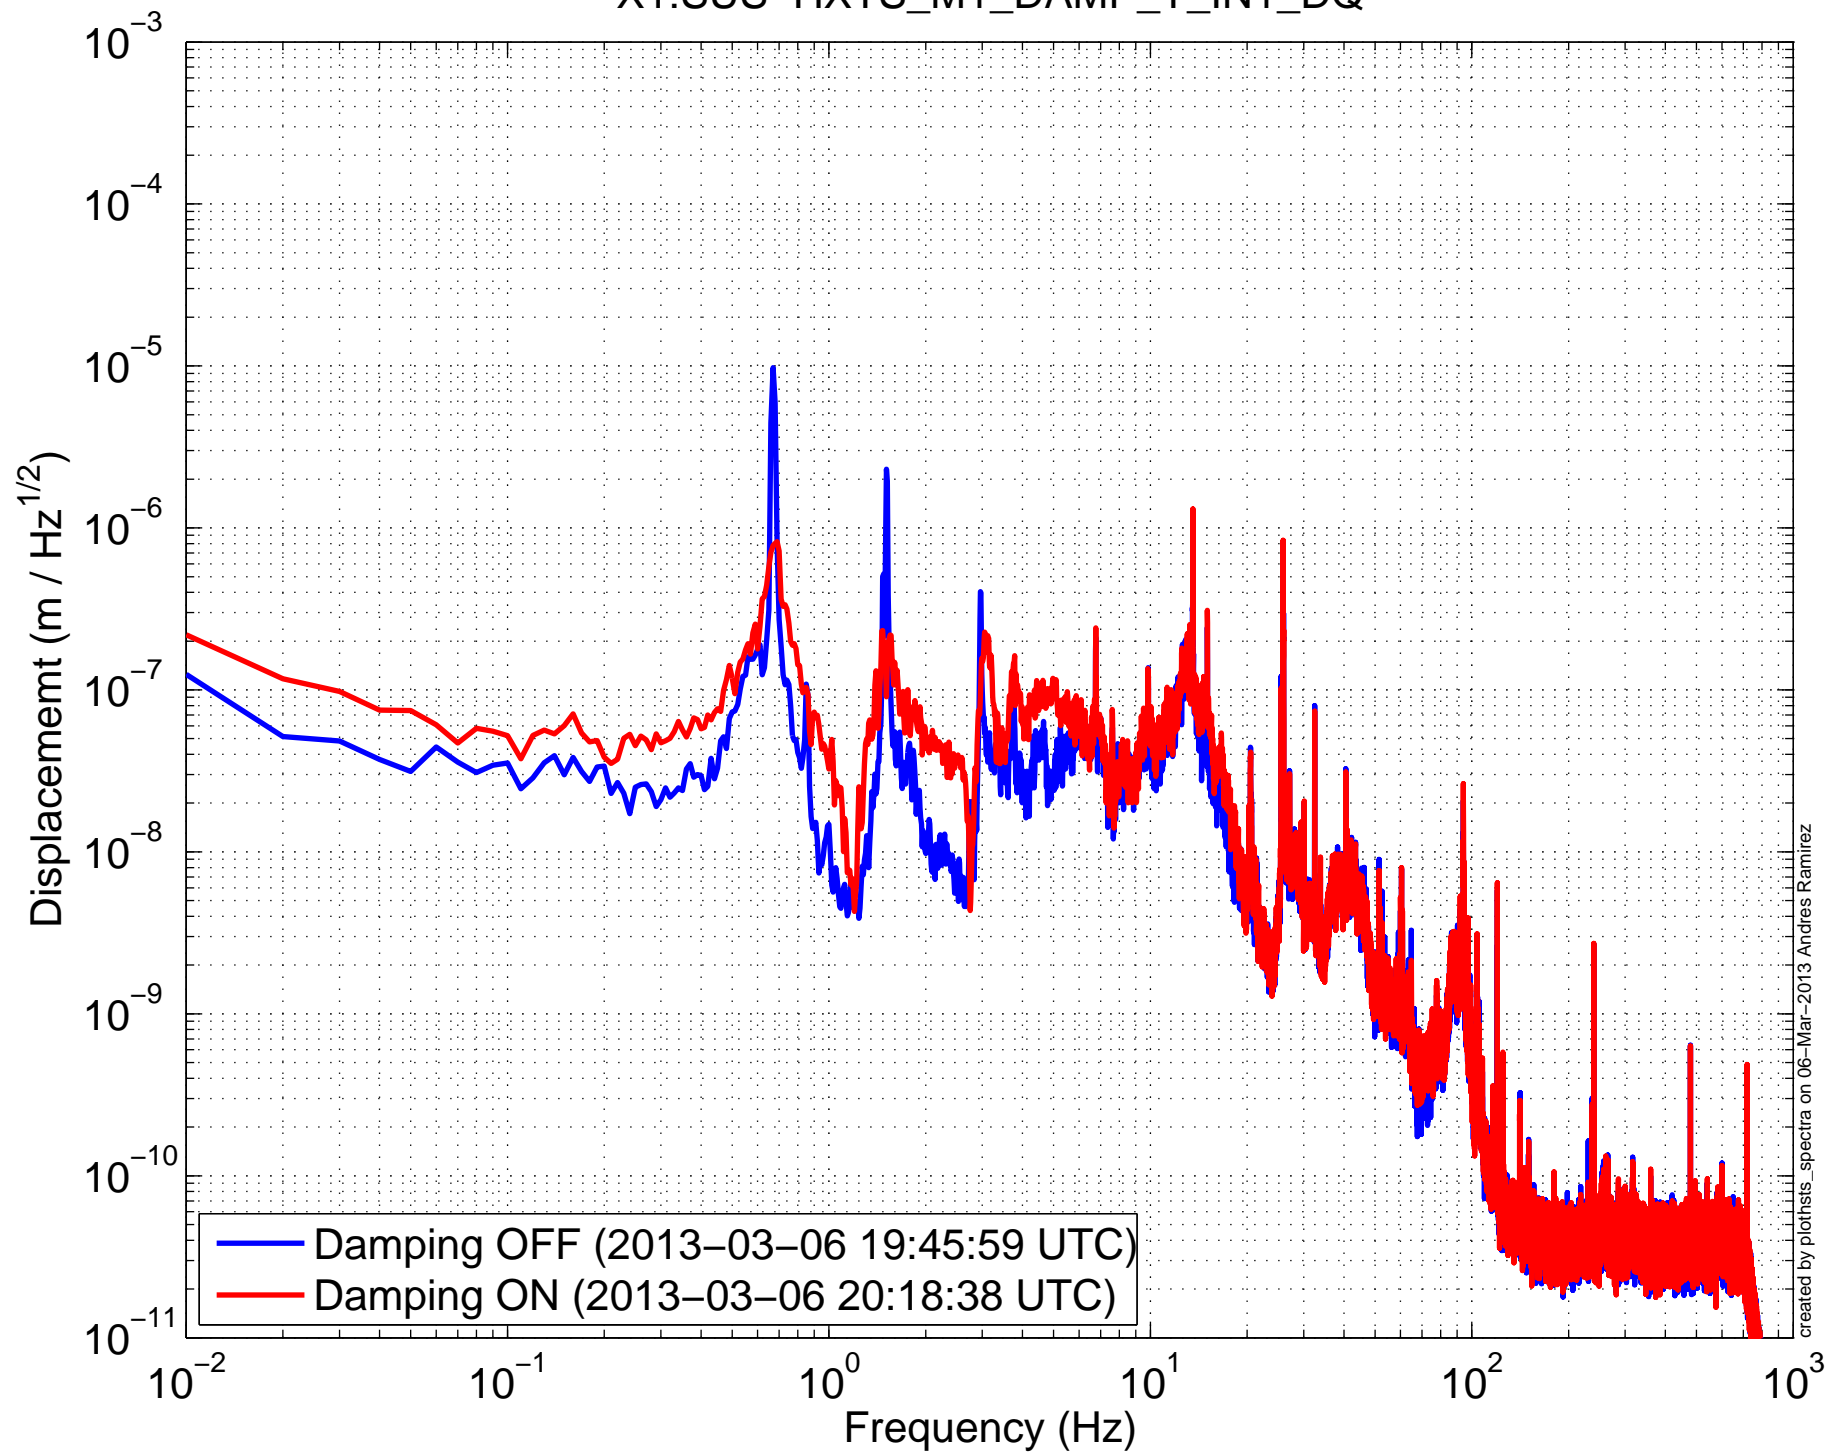

X1SUSMC1 (HSTS) Amplitude Spectral Density
X1:SUS-HXTS_M1_DAMP_T_IN1_DQ