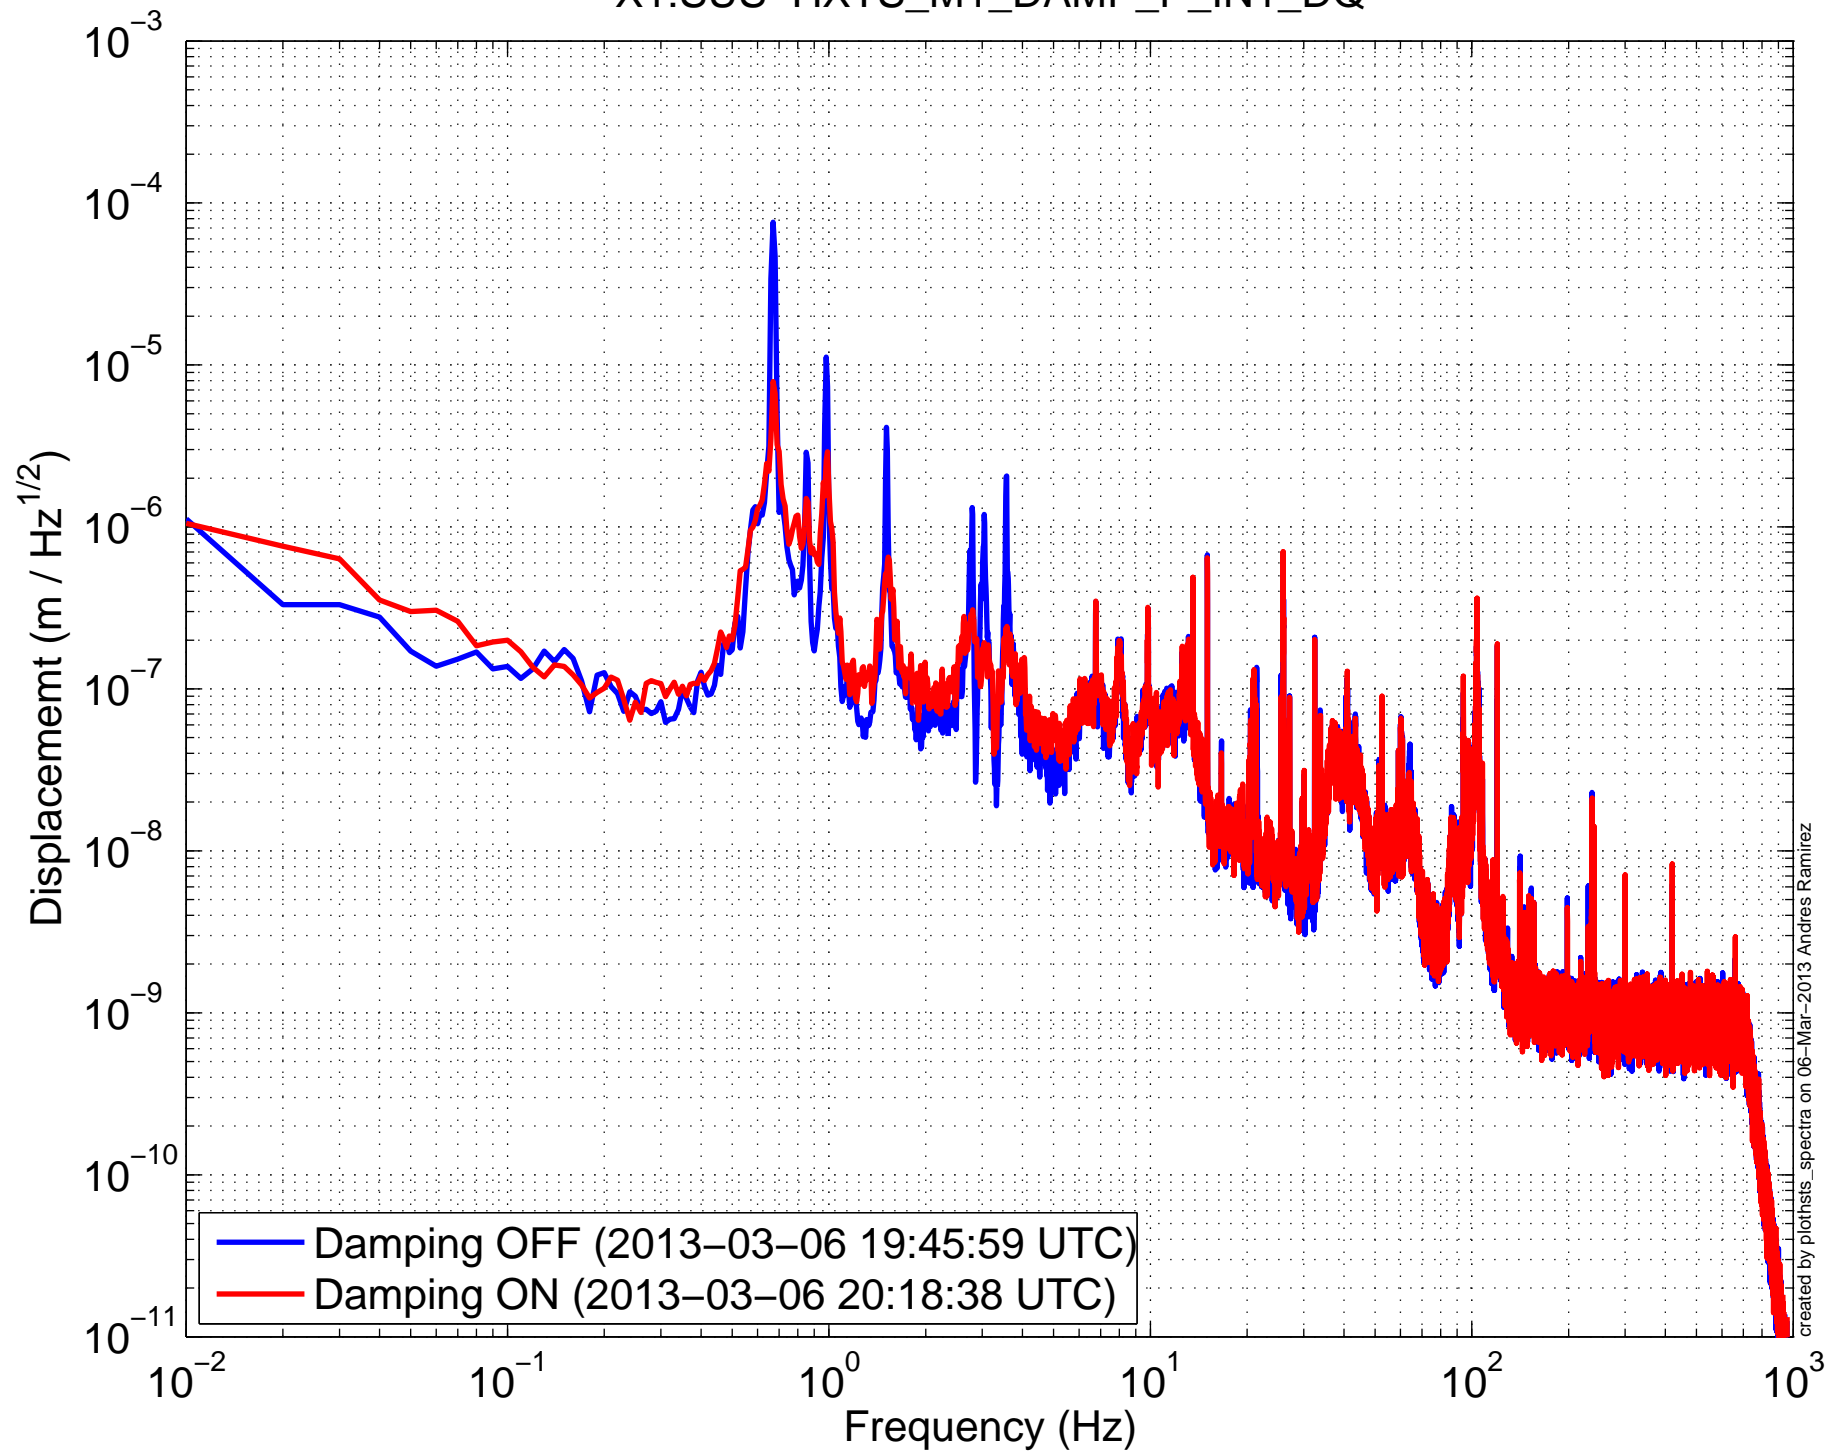

X1SUSMC1 (HSTS) Amplitude Spectral Density
X1:SUS-HXTS_M1_DAMP_P_IN1_DQ