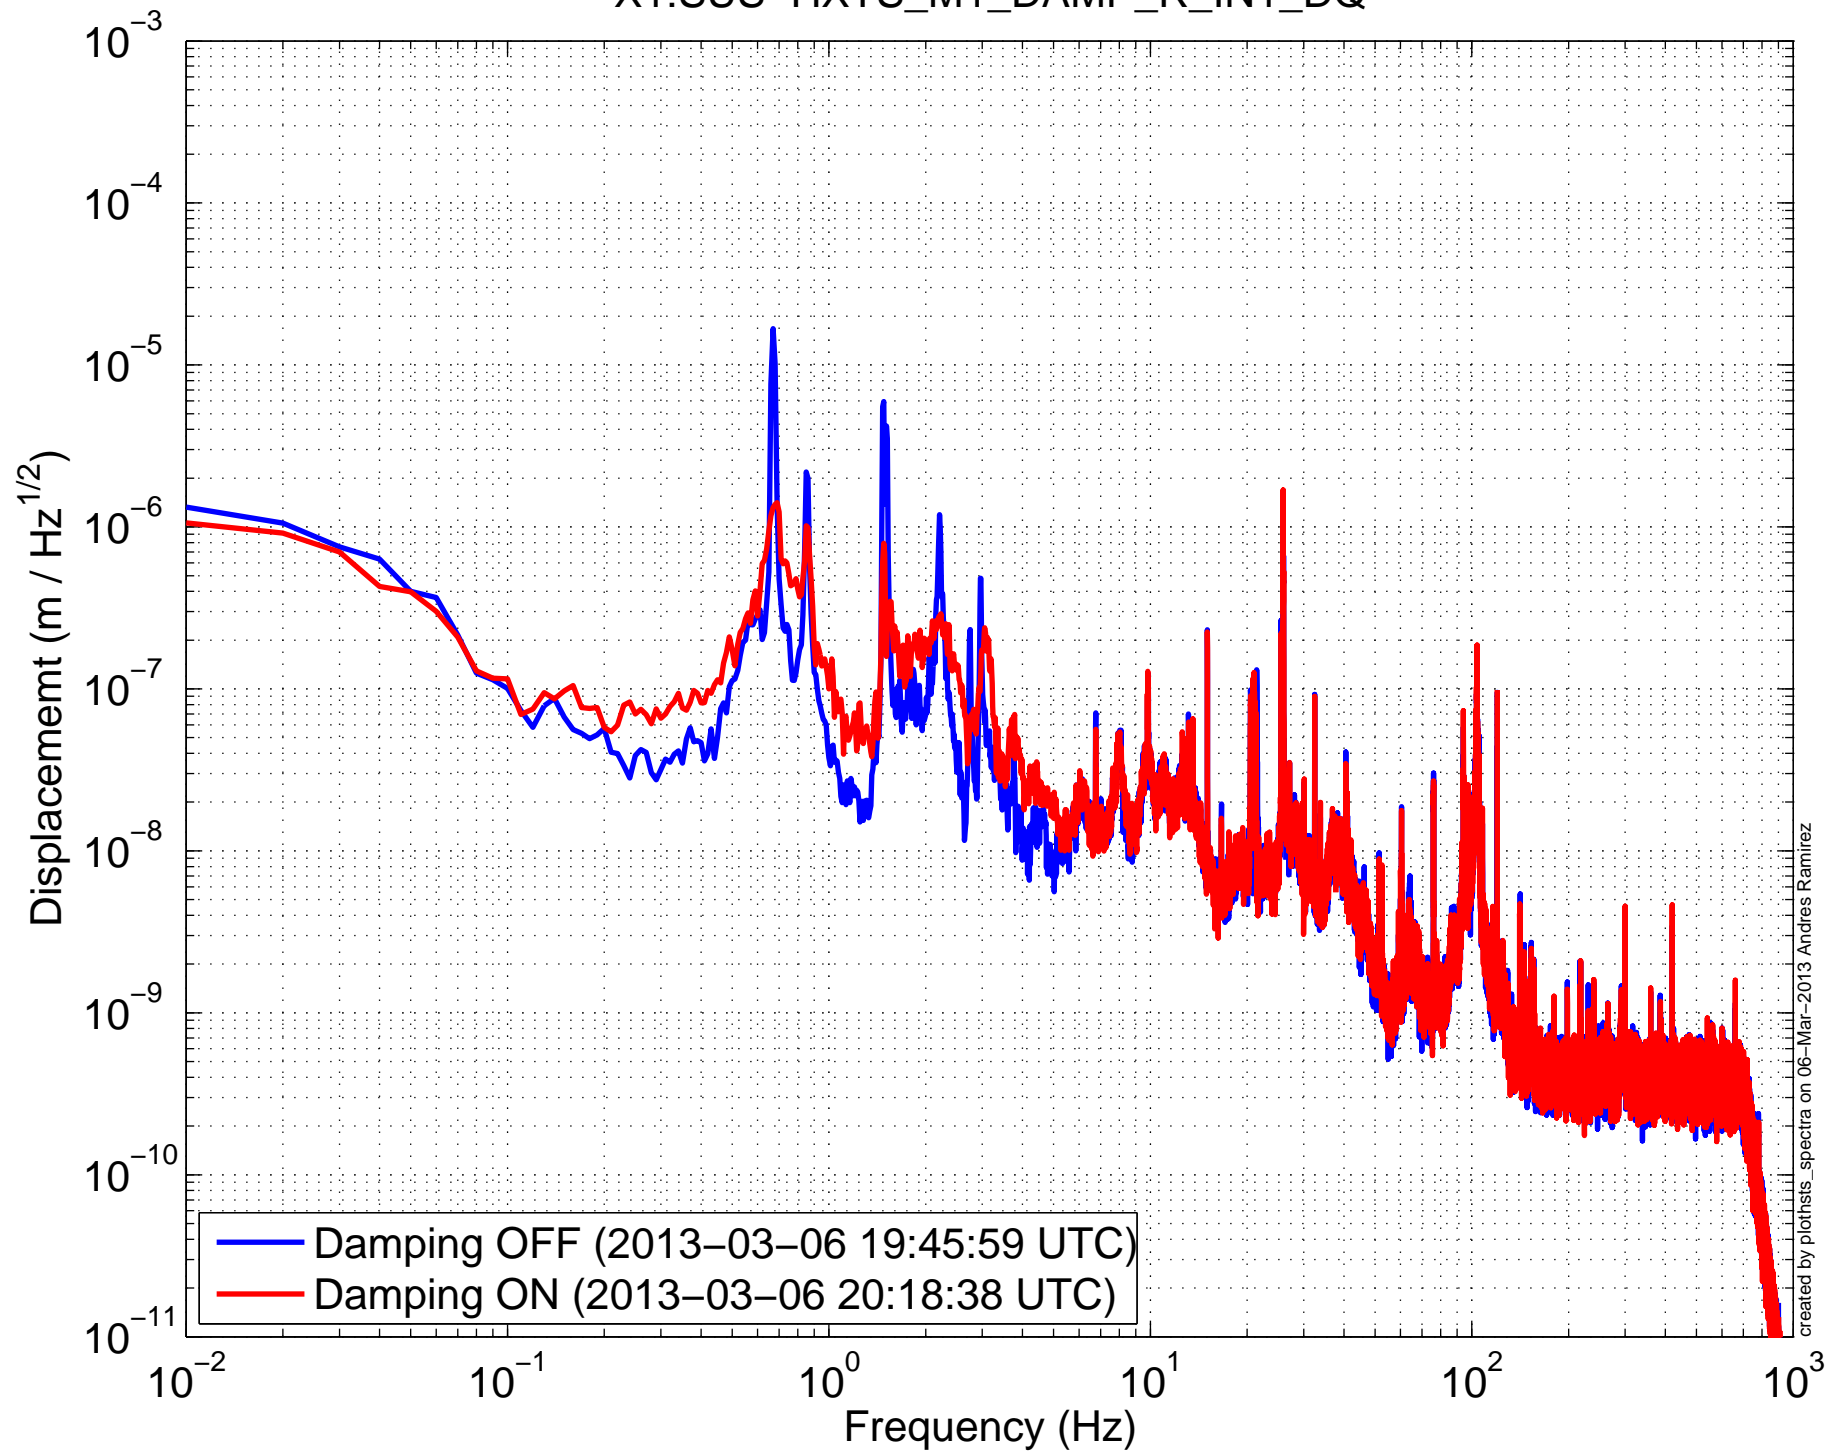

X1SUSMC1 (HSTS) Amplitude Spectral Density
X1:SUS-HXTS_M1_DAMP_R_IN1_DQ