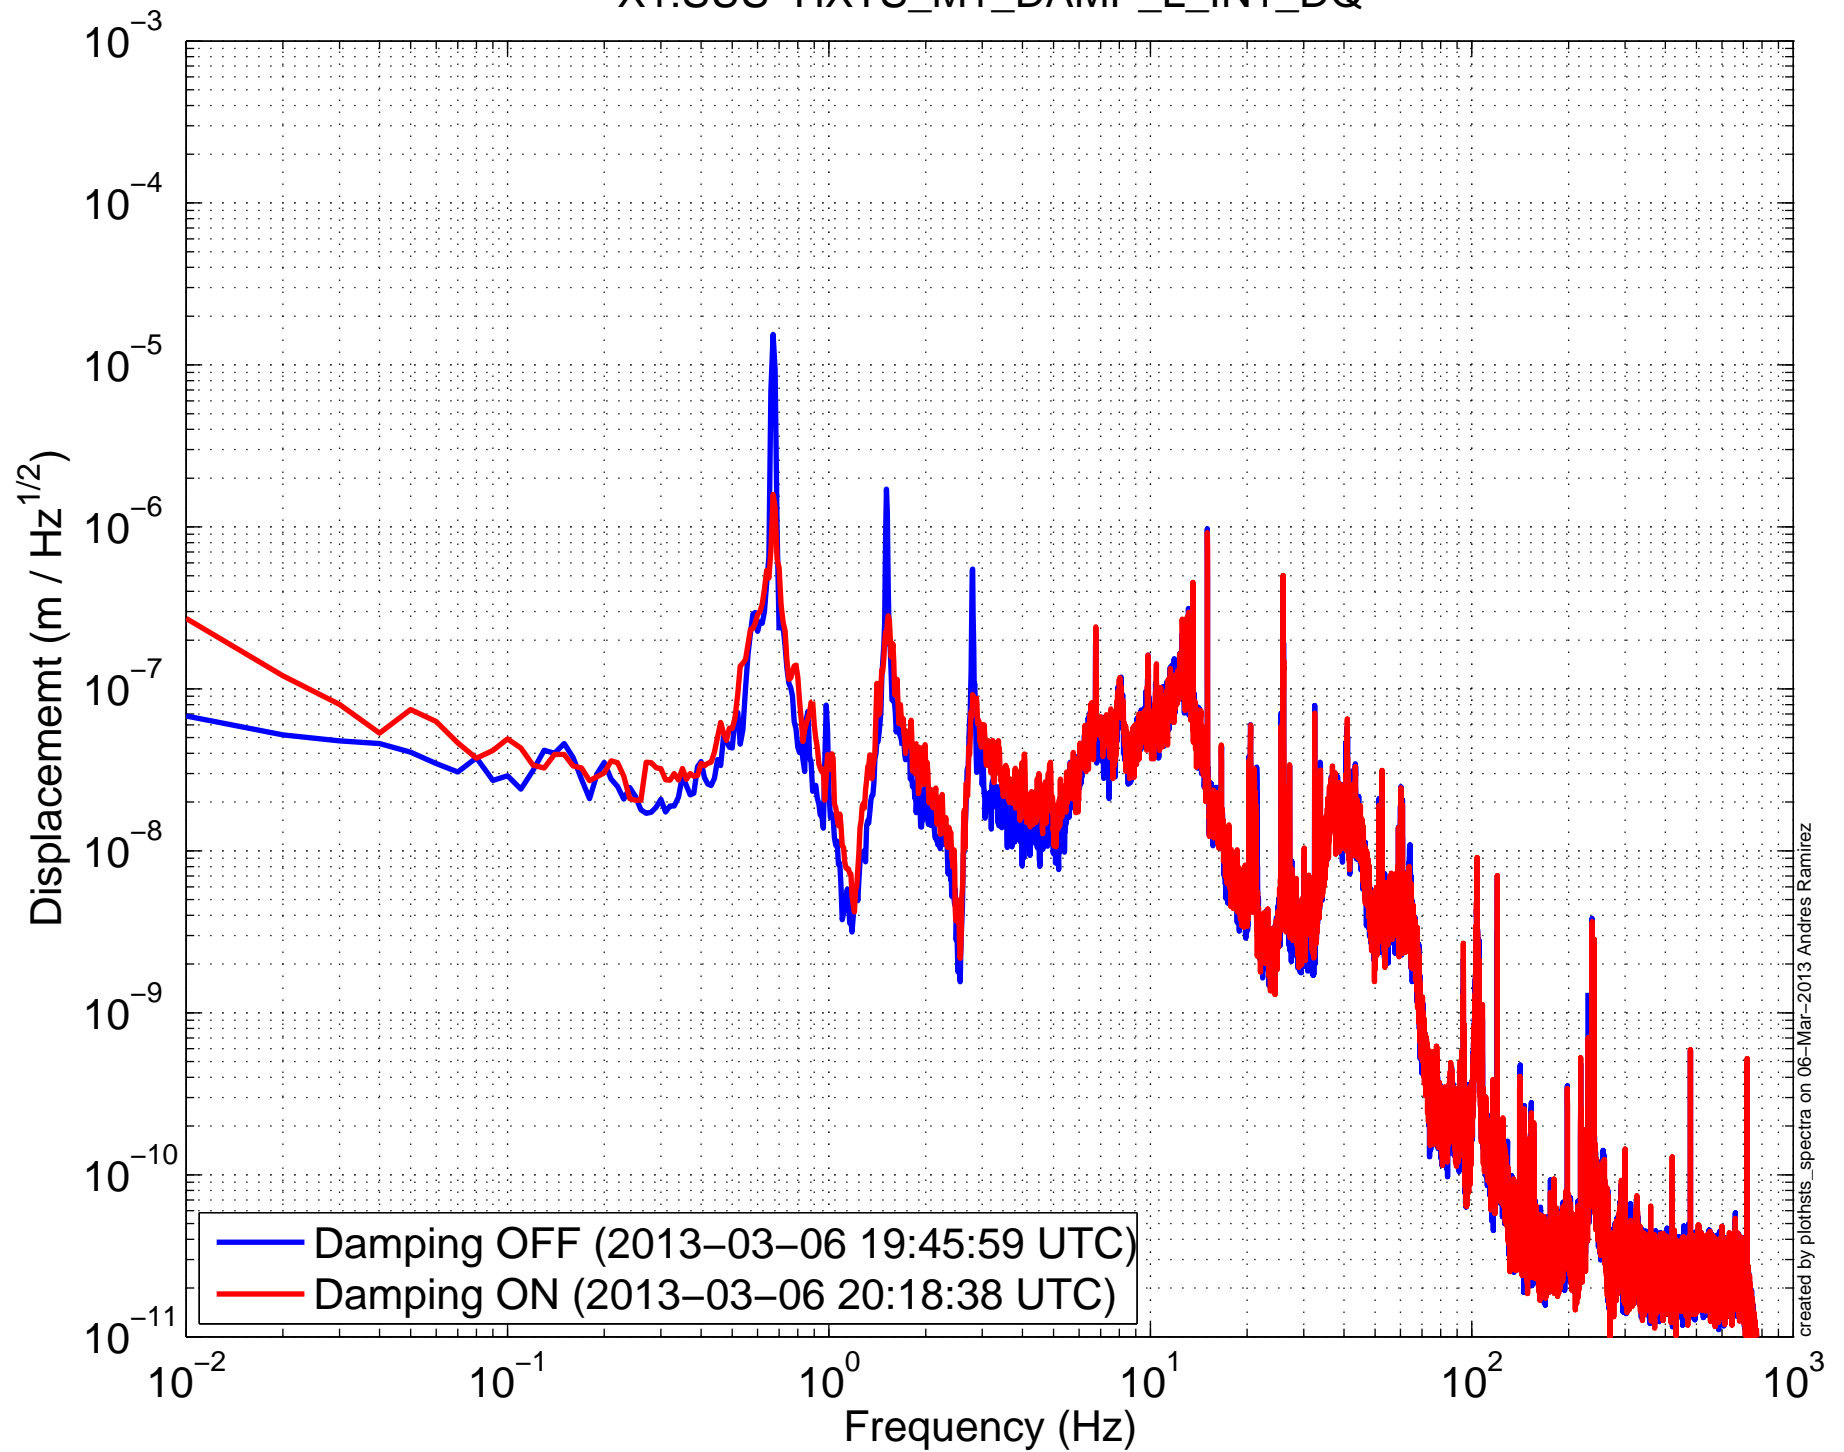

X1SUSMC1 (HSTS) Amplitude Spectral Density
X1:SUS-HXTS_M1_DAMP_L_IN1_DQ