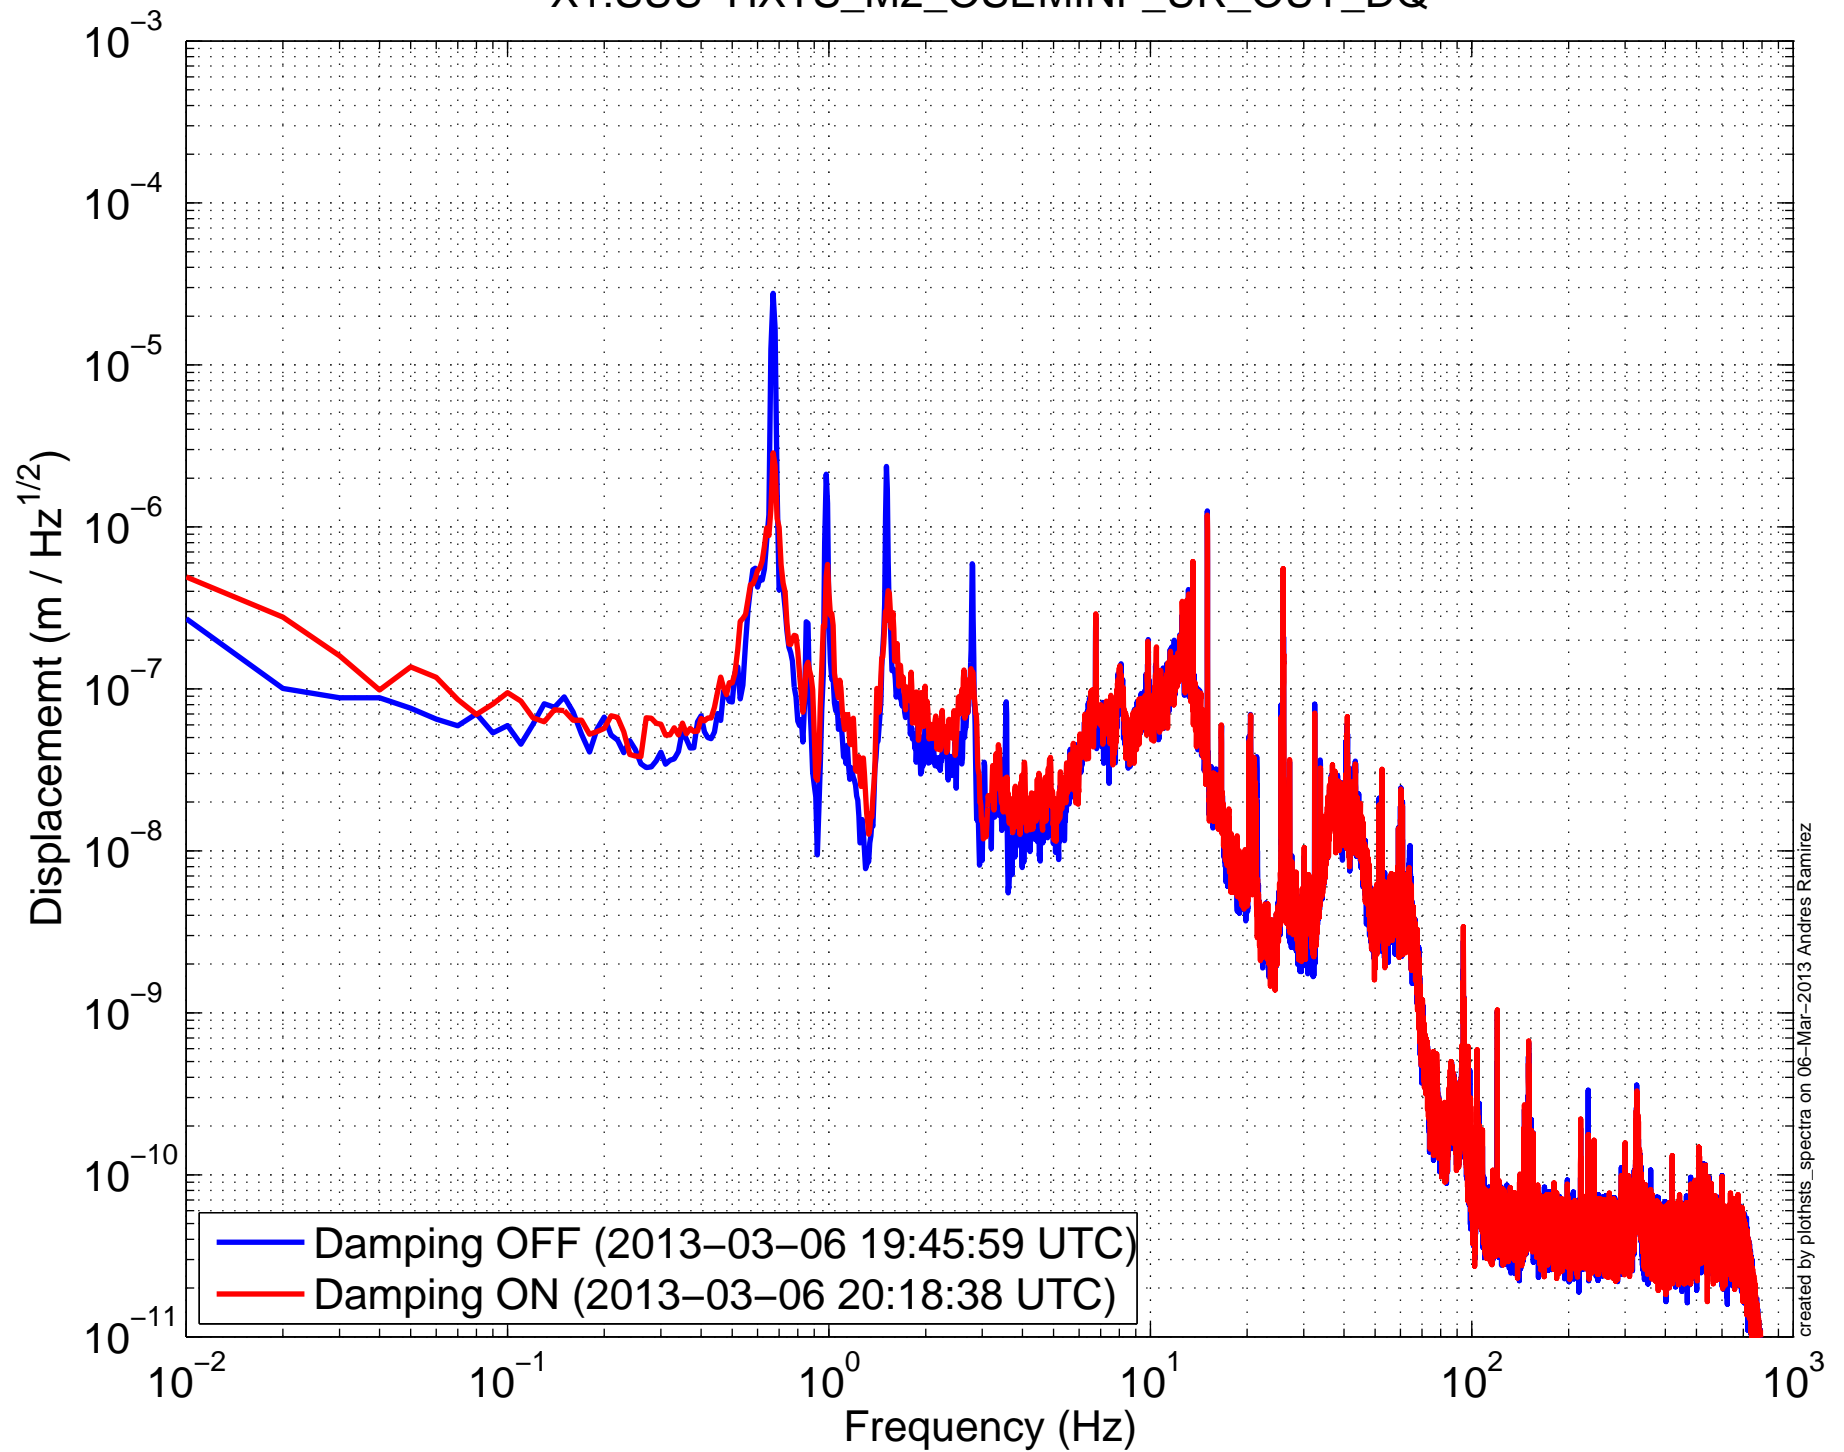

X1SUSMC1 (HSTS) Amplitude Spectral Density
X1:SUS-HXTS_M2_OSEMINF_LL_OUT_DQ

X1SUSMC1 (HSTS) Amplitude Spectral Density
X1:SUS-HXTS_M2_OSEMINF_LR_OUT_DQ

X1SUSMC1 (HSTS) Amplitude Spectral Density
X1:SUS-HXTS_M2_OSEMINF_UL_OUT_DQ

X1SUSMC1 (HSTS) Amplitude Spectral Density
X1:SUS-HXTS_M2_OSEMINF_UR_OUT_DQ

X1SUSMC1 (HSTS) Amplitude Spectral Density
X1:SUS-HXTS_M2_WIT_L_DQ

X1SUSMC1 (HSTS) Amplitude Spectral Density
X1:SUS-HXTS_M2_WIT_P_DQ