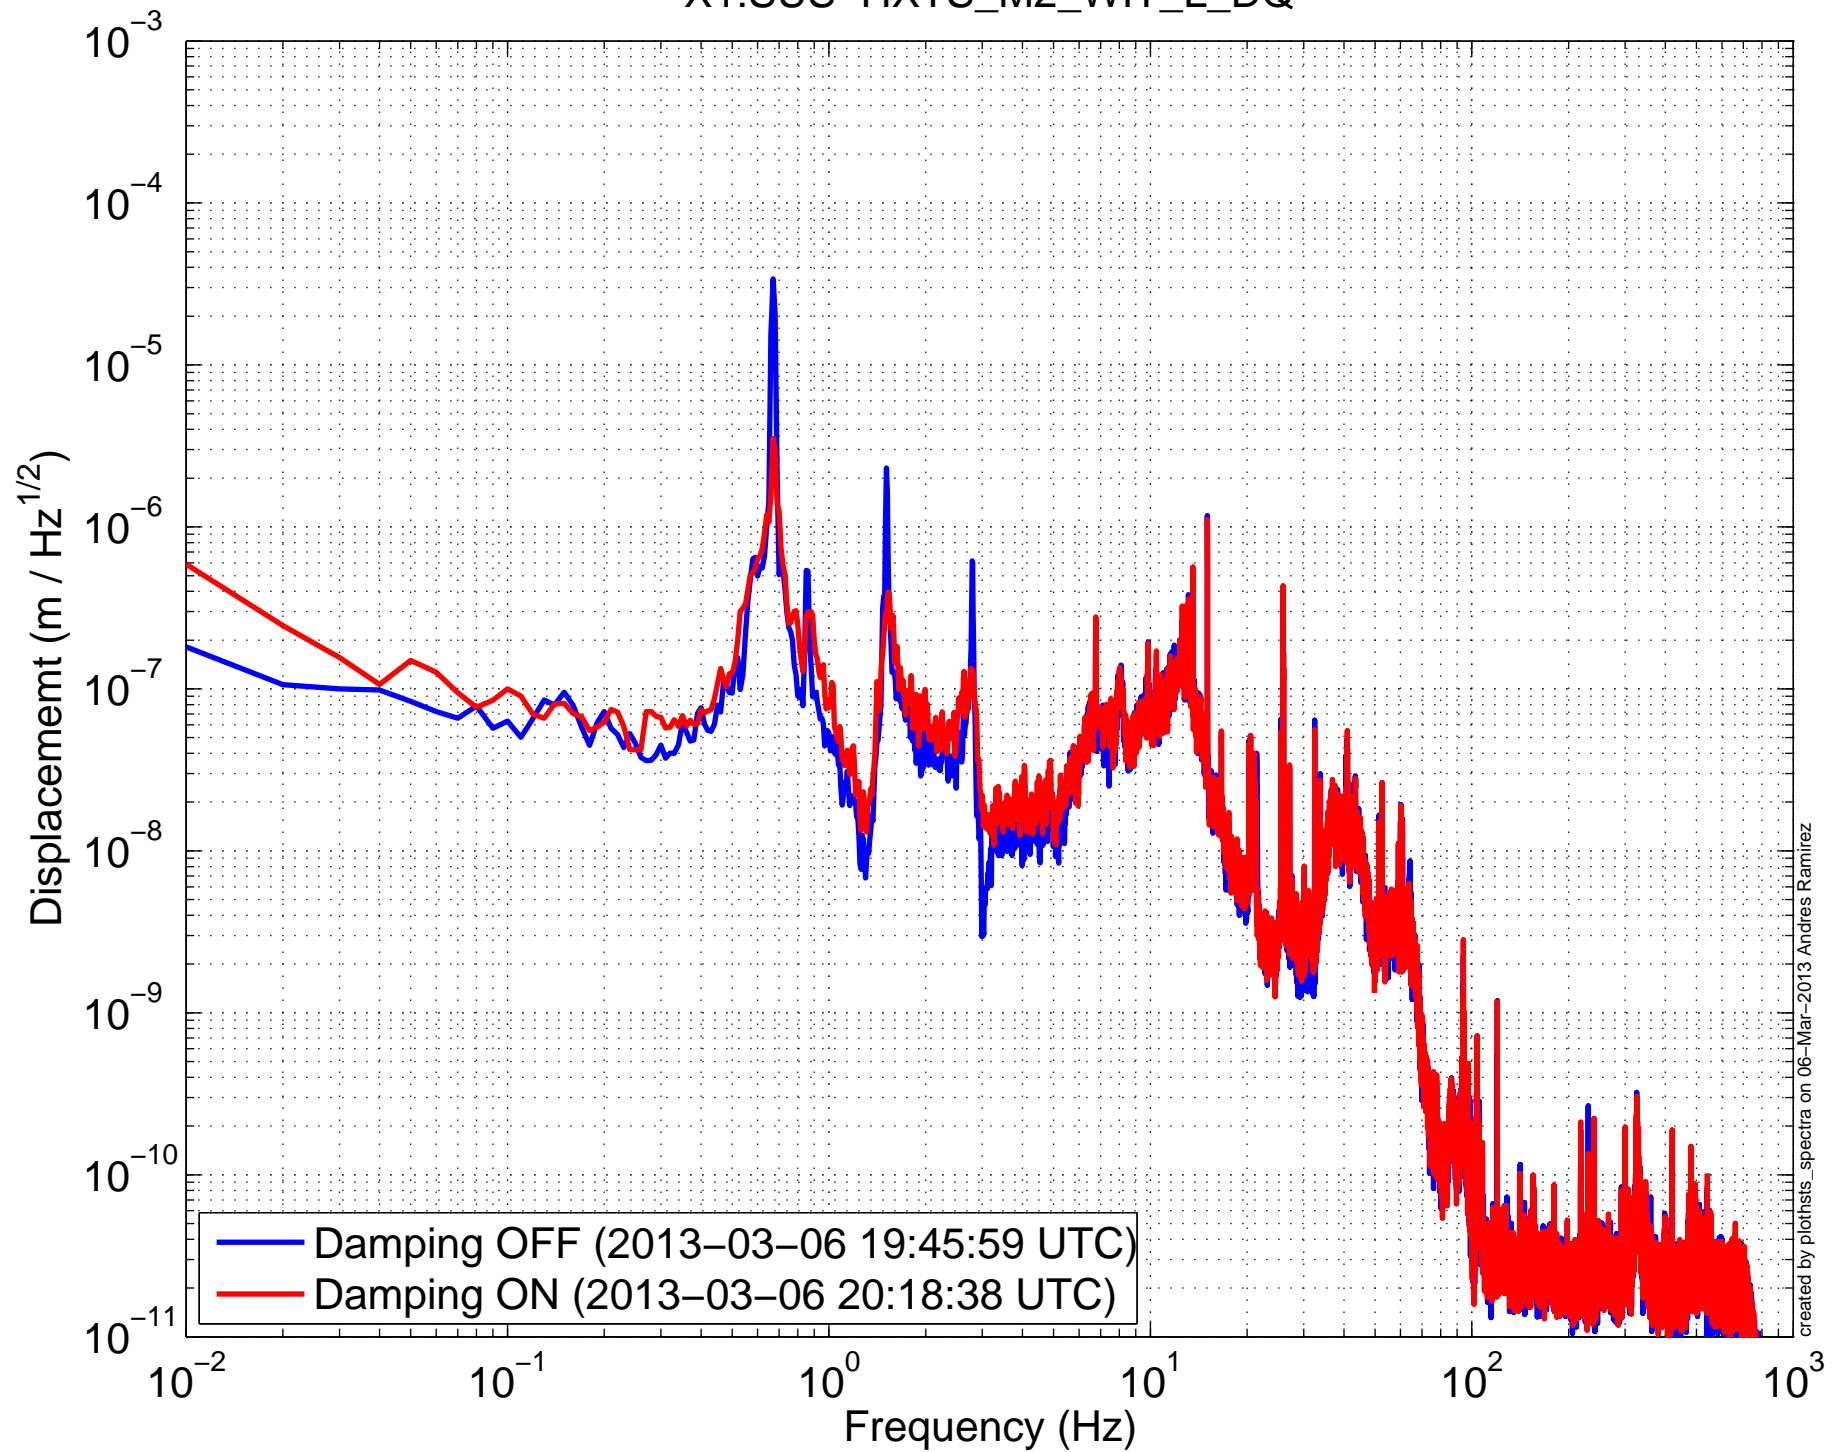

X1SUSMC1 (HSTS) Amplitude Spectral Density
X1:SUS-HXTS_M2_OSEMINF_LL_OUT_DQ

X1SUSMC1 (HSTS) Amplitude Spectral Density
X1:SUS-HXTS_M2_OSEMINF_LR_OUT_DQ

X1SUSMC1 (HSTS) Amplitude Spectral Density
X1:SUS-HXTS_M2_OSEMINF_UL_OUT_DQ

X1SUSMC1 (HSTS) Amplitude Spectral Density
X1:SUS-HXTS_M2_OSEMINF_UR_OUT_DQ

X1SUSMC1 (HSTS) Amplitude Spectral Density
X1:SUS-HXTS_M2_WIT_L_DQ

X1SUSMC1 (HSTS) Amplitude Spectral Density
X1:SUS-HXTS_M2_WIT_P_DQ