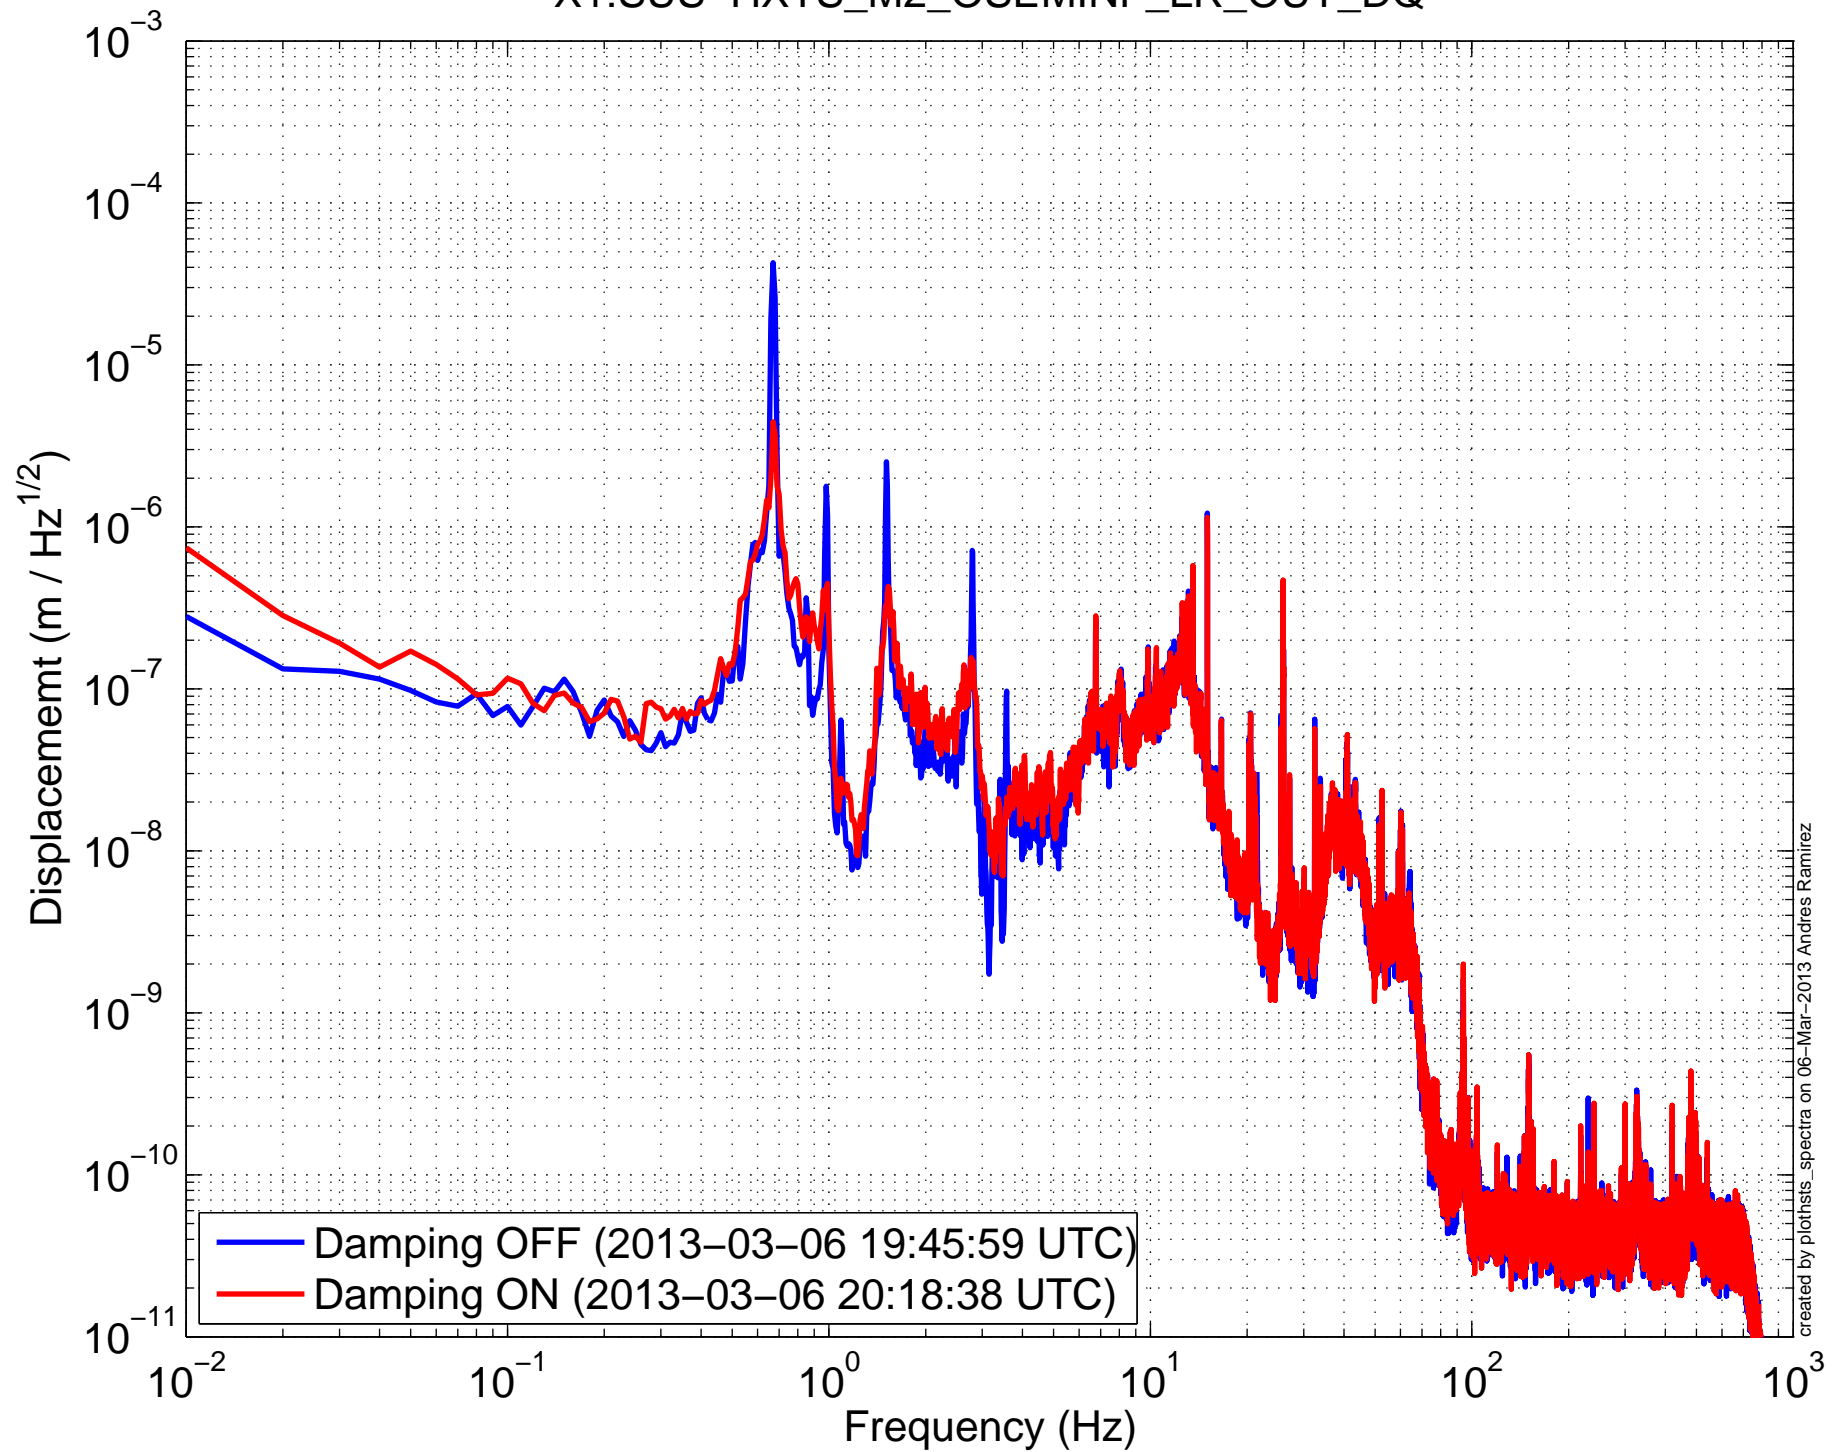

X1SUSMC1 (HSTS) Amplitude Spectral Density
X1:SUS-HXTS_M2_OSEMINF_LL_OUT_DQ

X1SUSMC1 (HSTS) Amplitude Spectral Density
X1:SUS-HXTS_M2_OSEMINF_LR_OUT_DQ

X1SUSMC1 (HSTS) Amplitude Spectral Density
X1:SUS-HXTS_M2_OSEMINF_UL_OUT_DQ

X1SUSMC1 (HSTS) Amplitude Spectral Density
X1:SUS-HXTS_M2_OSEMINF_UR_OUT_DQ

X1SUSMC1 (HSTS) Amplitude Spectral Density
X1:SUS-HXTS_M2_WIT_L_DQ

X1SUSMC1 (HSTS) Amplitude Spectral Density
X1:SUS-HXTS_M2_WIT_P_DQ