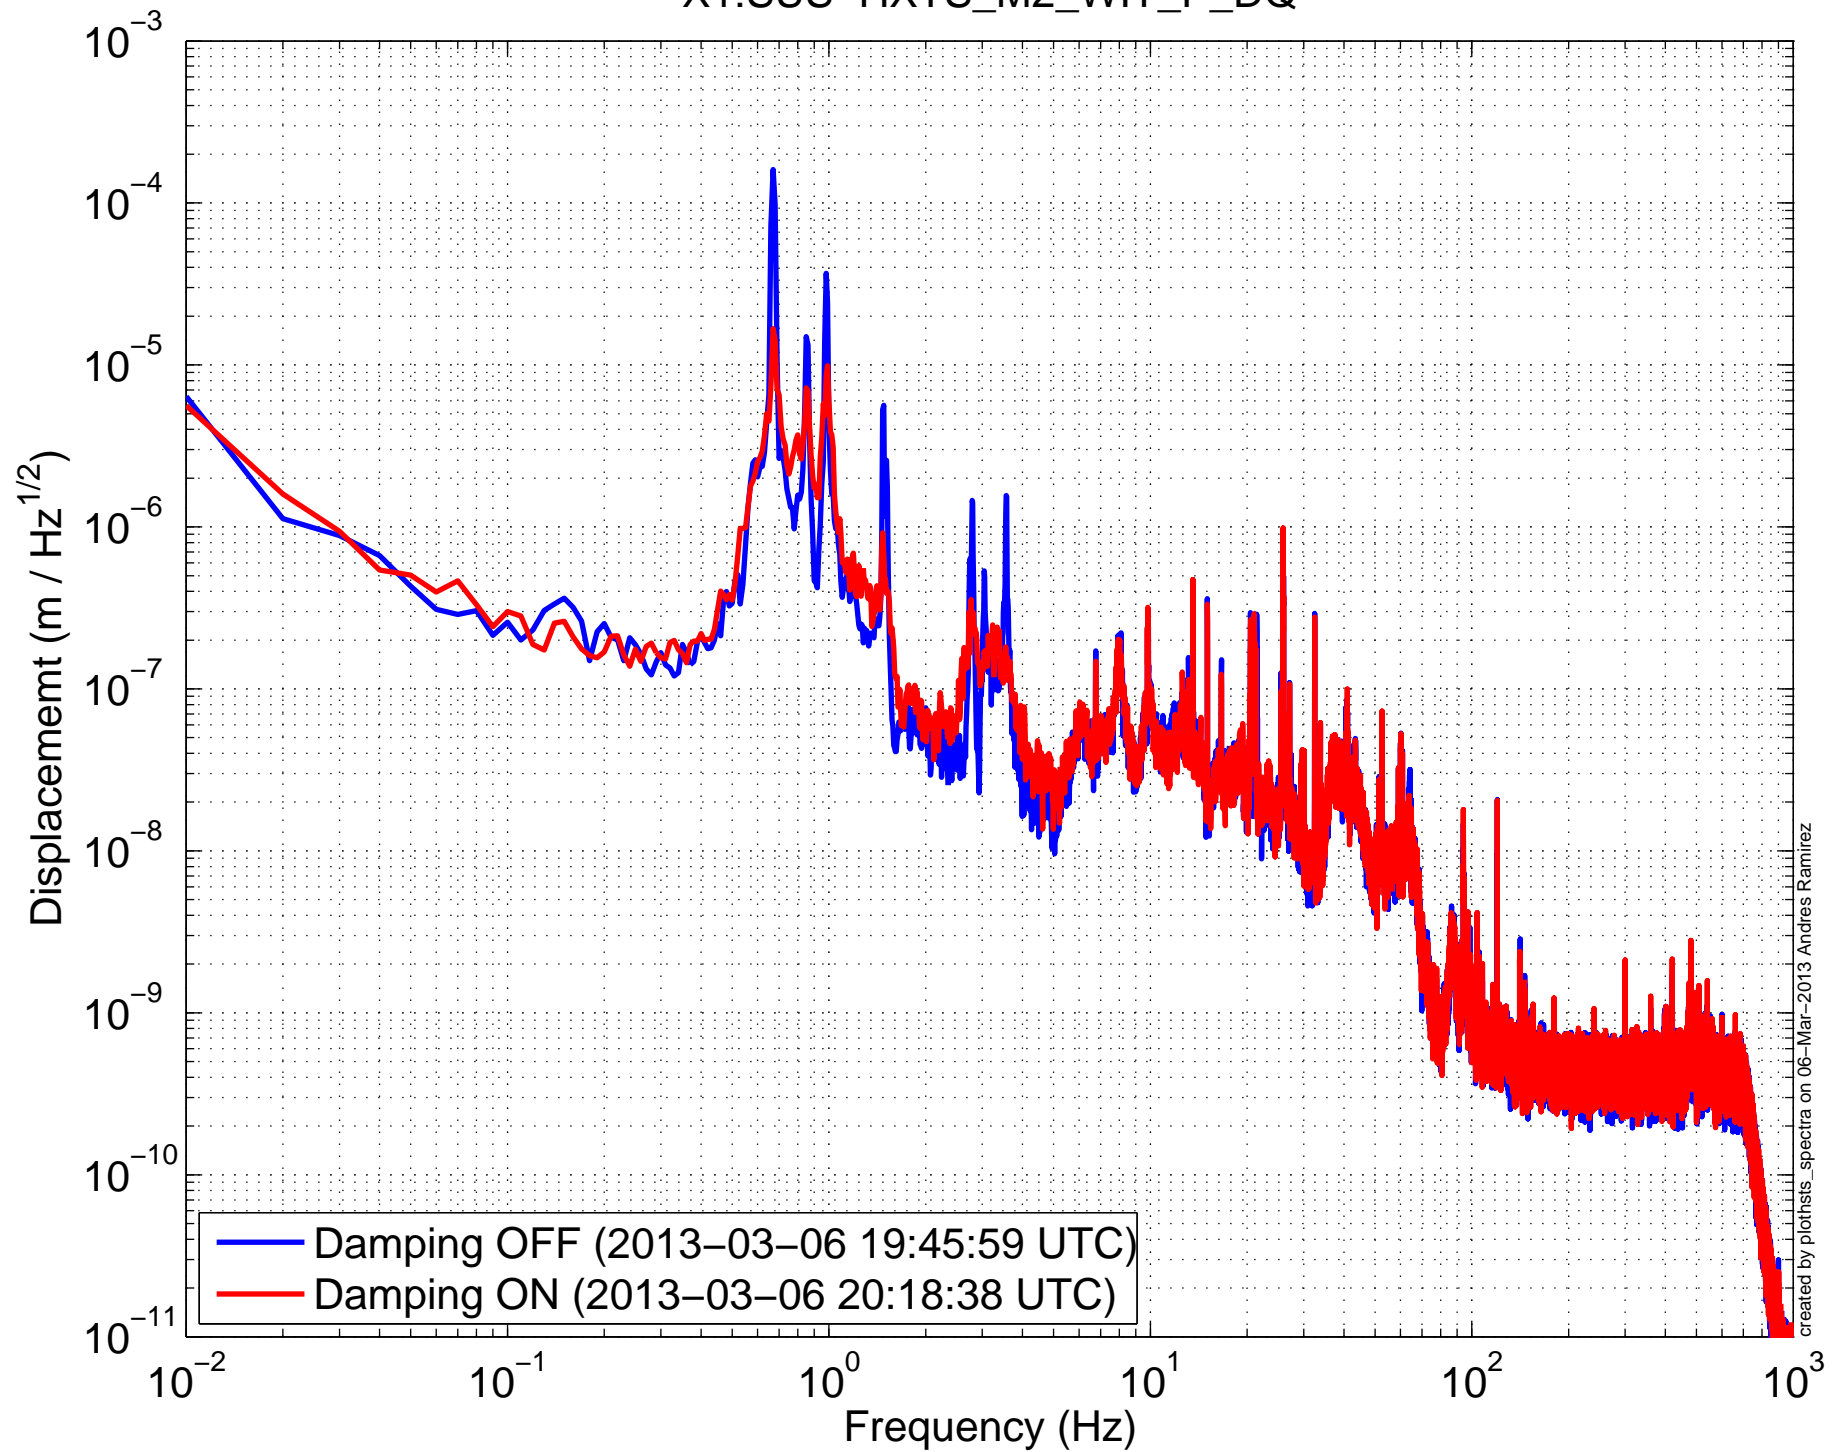

X1SUSMC1 (HSTS) Amplitude Spectral Density
X1:SUS-HXTS_M2_OSEMINF_LL_OUT_DQ

X1SUSMC1 (HSTS) Amplitude Spectral Density
X1:SUS-HXTS_M2_OSEMINF_LR_OUT_DQ

X1SUSMC1 (HSTS) Amplitude Spectral Density
X1:SUS-HXTS_M2_OSEMINF_UL_OUT_DQ

X1SUSMC1 (HSTS) Amplitude Spectral Density
X1:SUS-HXTS_M2_OSEMINF_UR_OUT_DQ

X1SUSMC1 (HSTS) Amplitude Spectral Density
X1:SUS-HXTS_M2_WIT_L_DQ

X1SUSMC1 (HSTS) Amplitude Spectral Density
X1:SUS-HXTS_M2_WIT_P_DQ