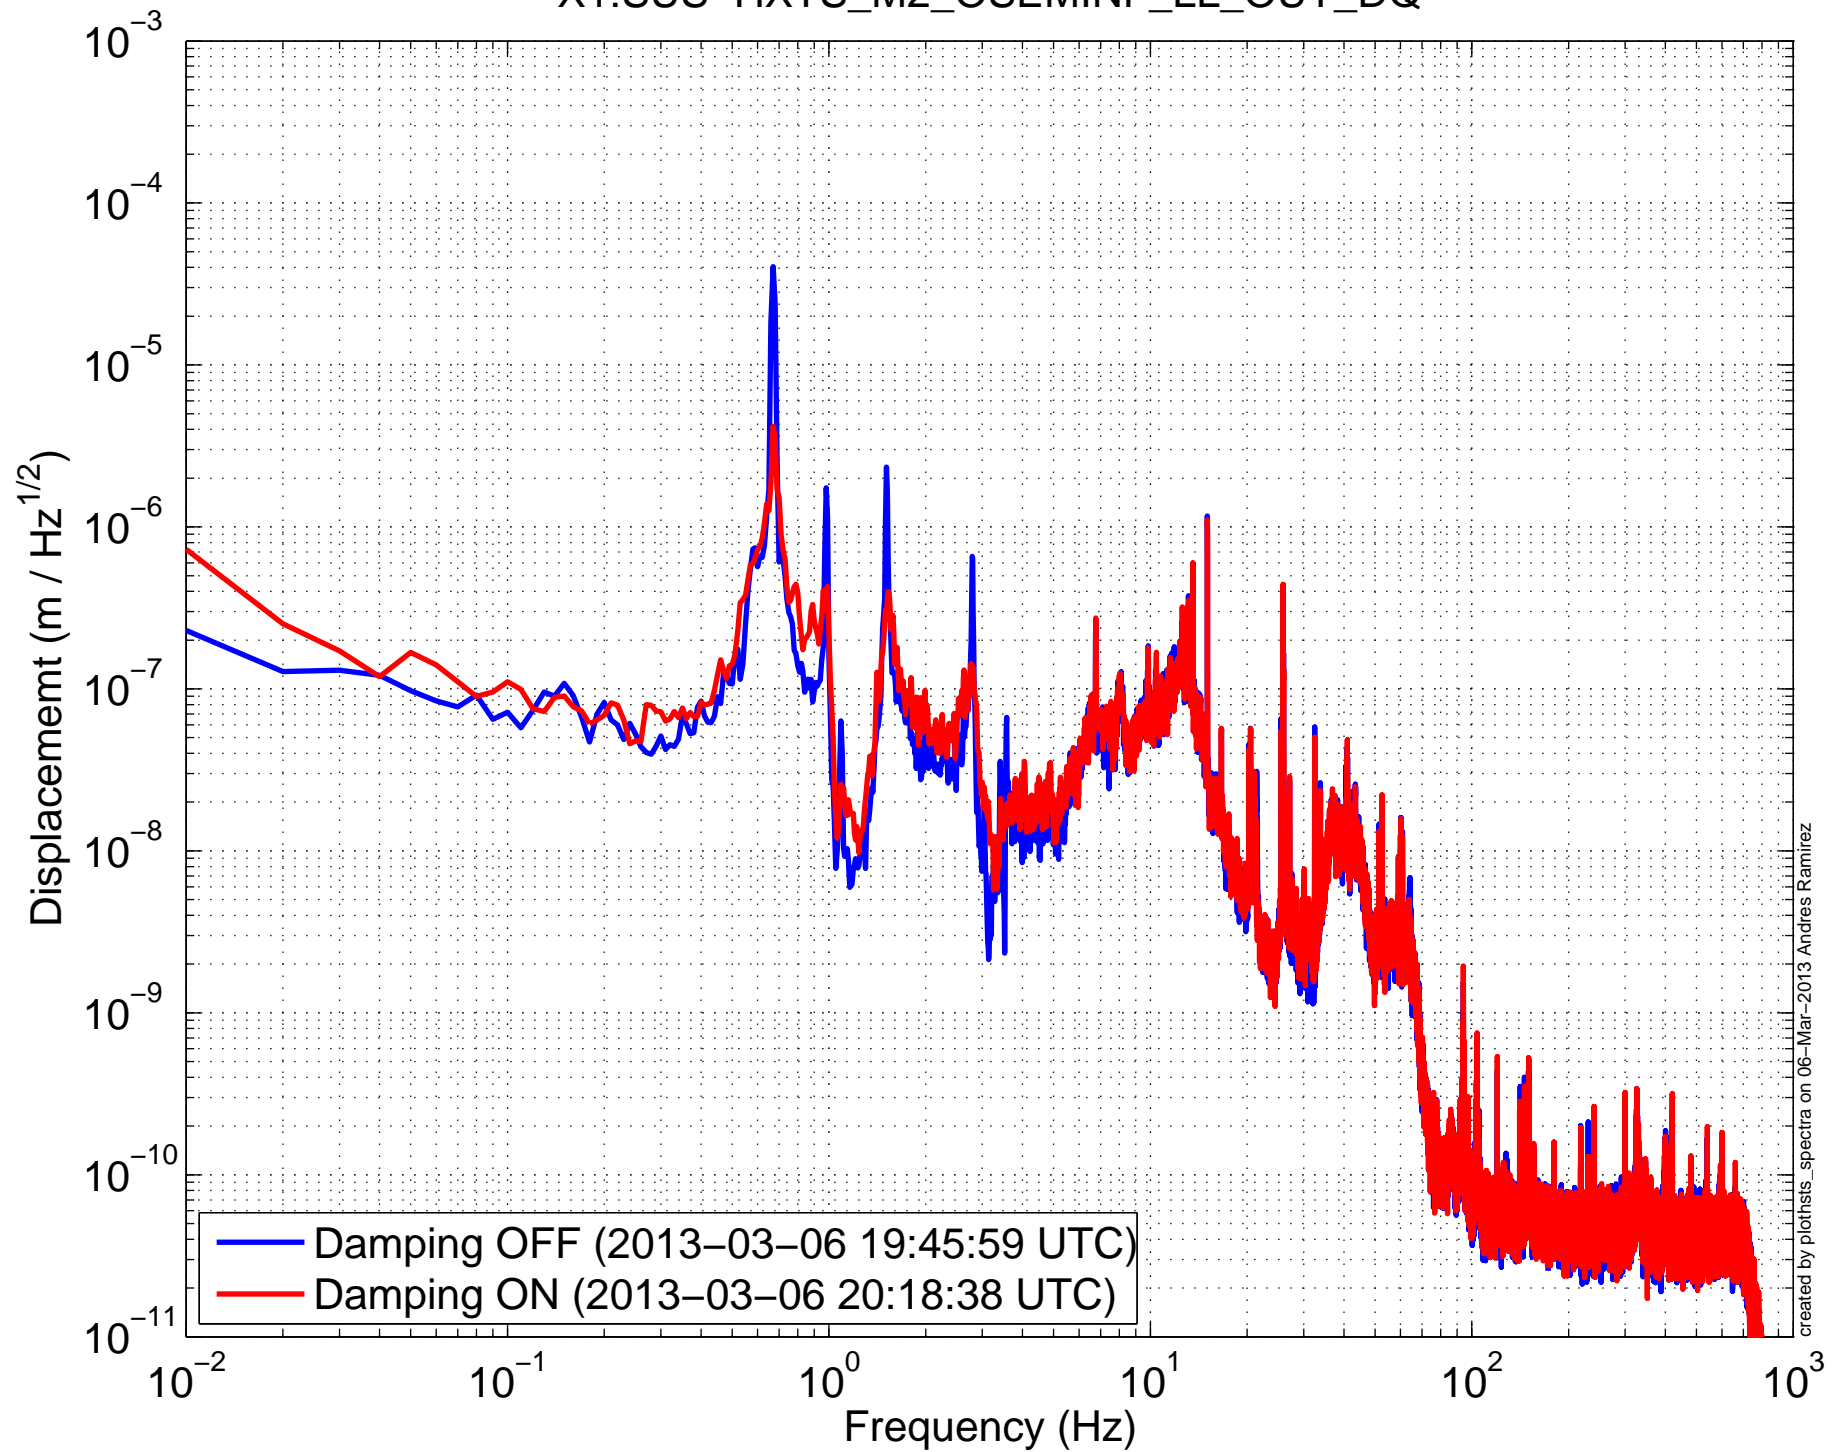

X1SUSMC1 (HSTS) Amplitude Spectral Density
X1:SUS-HXTS_M2_OSEMINF_LL_OUT_DQ

X1SUSMC1 (HSTS) Amplitude Spectral Density
X1:SUS-HXTS_M2_OSEMINF_LR_OUT_DQ

X1SUSMC1 (HSTS) Amplitude Spectral Density
X1:SUS-HXTS_M2_OSEMINF_UL_OUT_DQ

X1SUSMC1 (HSTS) Amplitude Spectral Density
X1:SUS-HXTS_M2_OSEMINF_UR_OUT_DQ

X1SUSMC1 (HSTS) Amplitude Spectral Density
X1:SUS-HXTS_M2_WIT_L_DQ

X1SUSMC1 (HSTS) Amplitude Spectral Density
X1:SUS-HXTS_M2_WIT_P_DQ