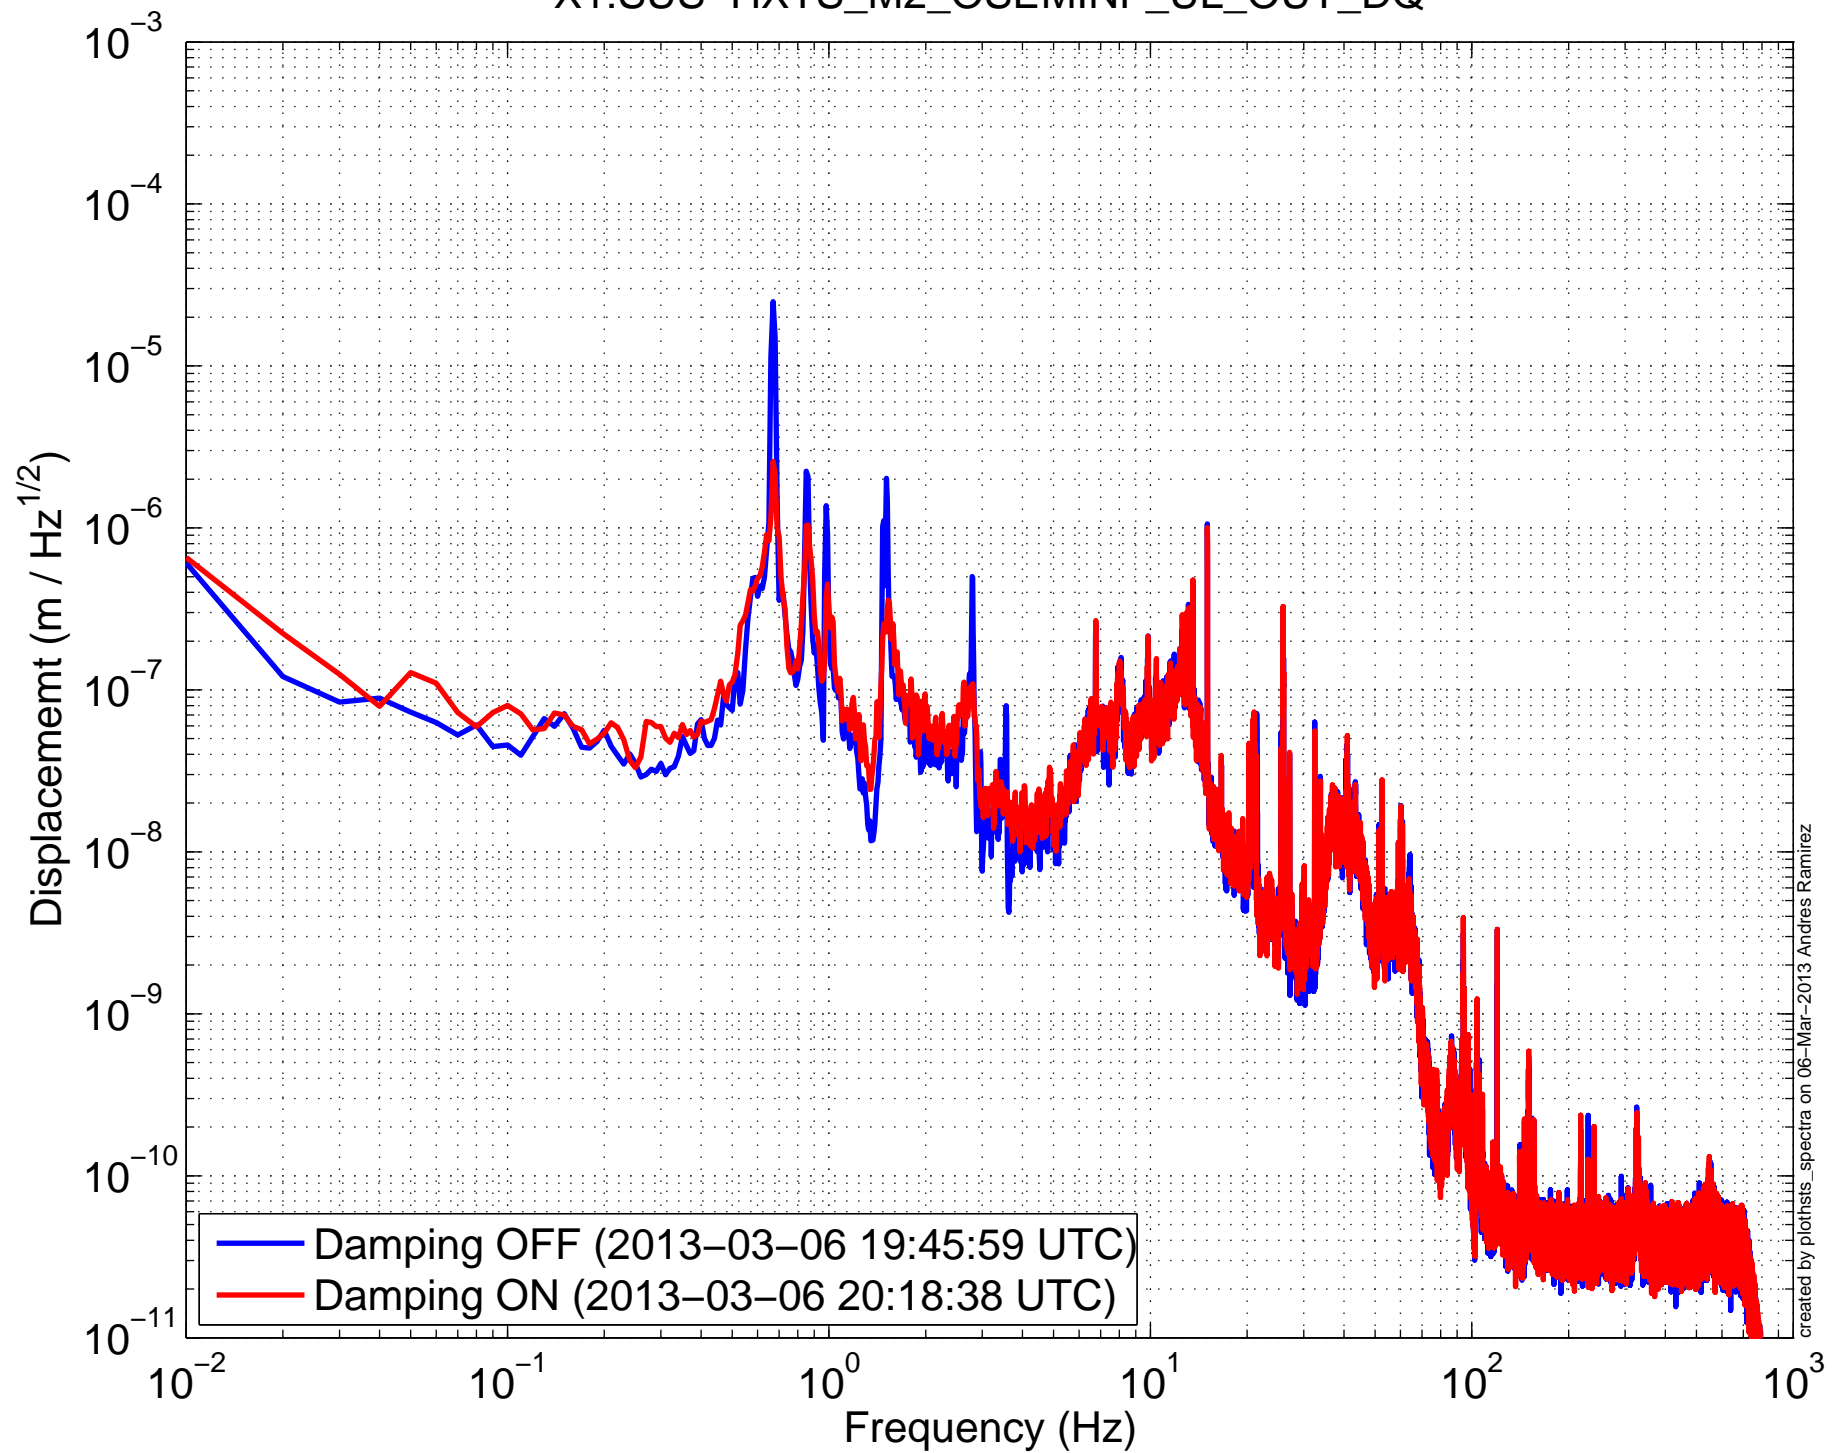

X1SUSMC1 (HSTS) Amplitude Spectral Density
X1:SUS-HXTS_M2_OSEMINF_LL_OUT_DQ

X1SUSMC1 (HSTS) Amplitude Spectral Density
X1:SUS-HXTS_M2_OSEMINF_LR_OUT_DQ

X1SUSMC1 (HSTS) Amplitude Spectral Density
X1:SUS-HXTS_M2_OSEMINF_UL_OUT_DQ

X1SUSMC1 (HSTS) Amplitude Spectral Density
X1:SUS-HXTS_M2_OSEMINF_UR_OUT_DQ

X1SUSMC1 (HSTS) Amplitude Spectral Density
X1:SUS-HXTS_M2_WIT_L_DQ

X1SUSMC1 (HSTS) Amplitude Spectral Density
X1:SUS-HXTS_M2_WIT_P_DQ