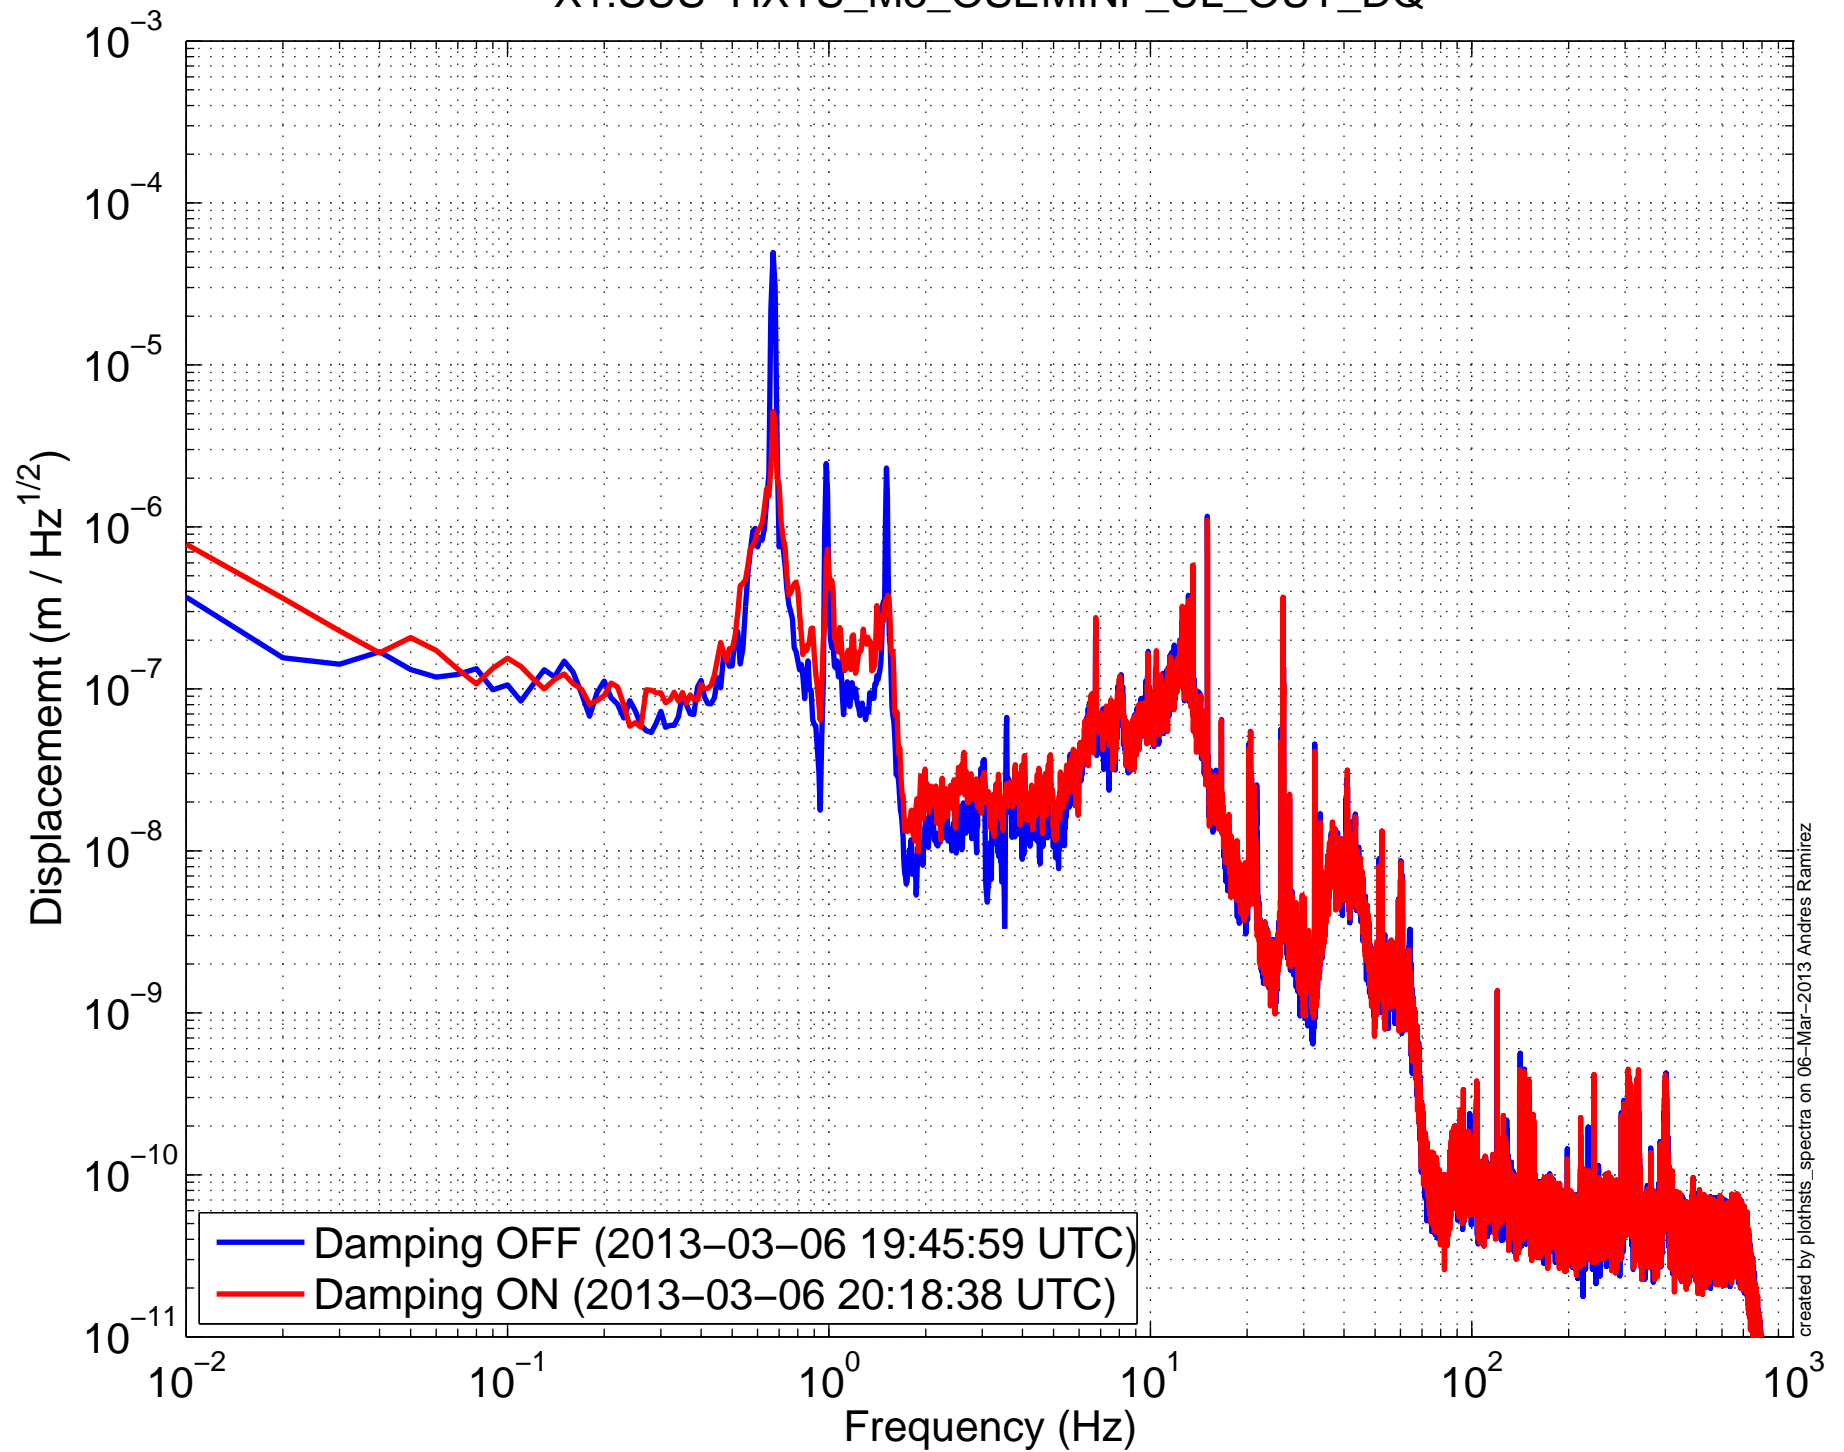

X1SUSMC1 (HSTS) Amplitude Spectral Density
X1:SUS-HXTS_M3_OSEMINF_LL_OUT_DQ

X1SUSMC1 (HSTS) Amplitude Spectral Density
X1:SUS-HXTS_M3_OSEMINF_LR_OUT_DQ

X1SUSMC1 (HSTS) Amplitude Spectral Density
X1:SUS-HXTS_M3_OSEMINF_UL_OUT_DQ

X1SUSMC1 (HSTS) Amplitude Spectral Density
X1:SUS-HXTS_M3_OSEMINF_UR_OUT_DQ

X1SUSMC1 (HSTS) Amplitude Spectral Density
X1:SUS-HXTS_M3_OSEMWIT_L_DQ

X1SUSMC1 (HSTS) Amplitude Spectral Density
X1:SUS-HXTS_M3_OSEMWIT_P_DQ