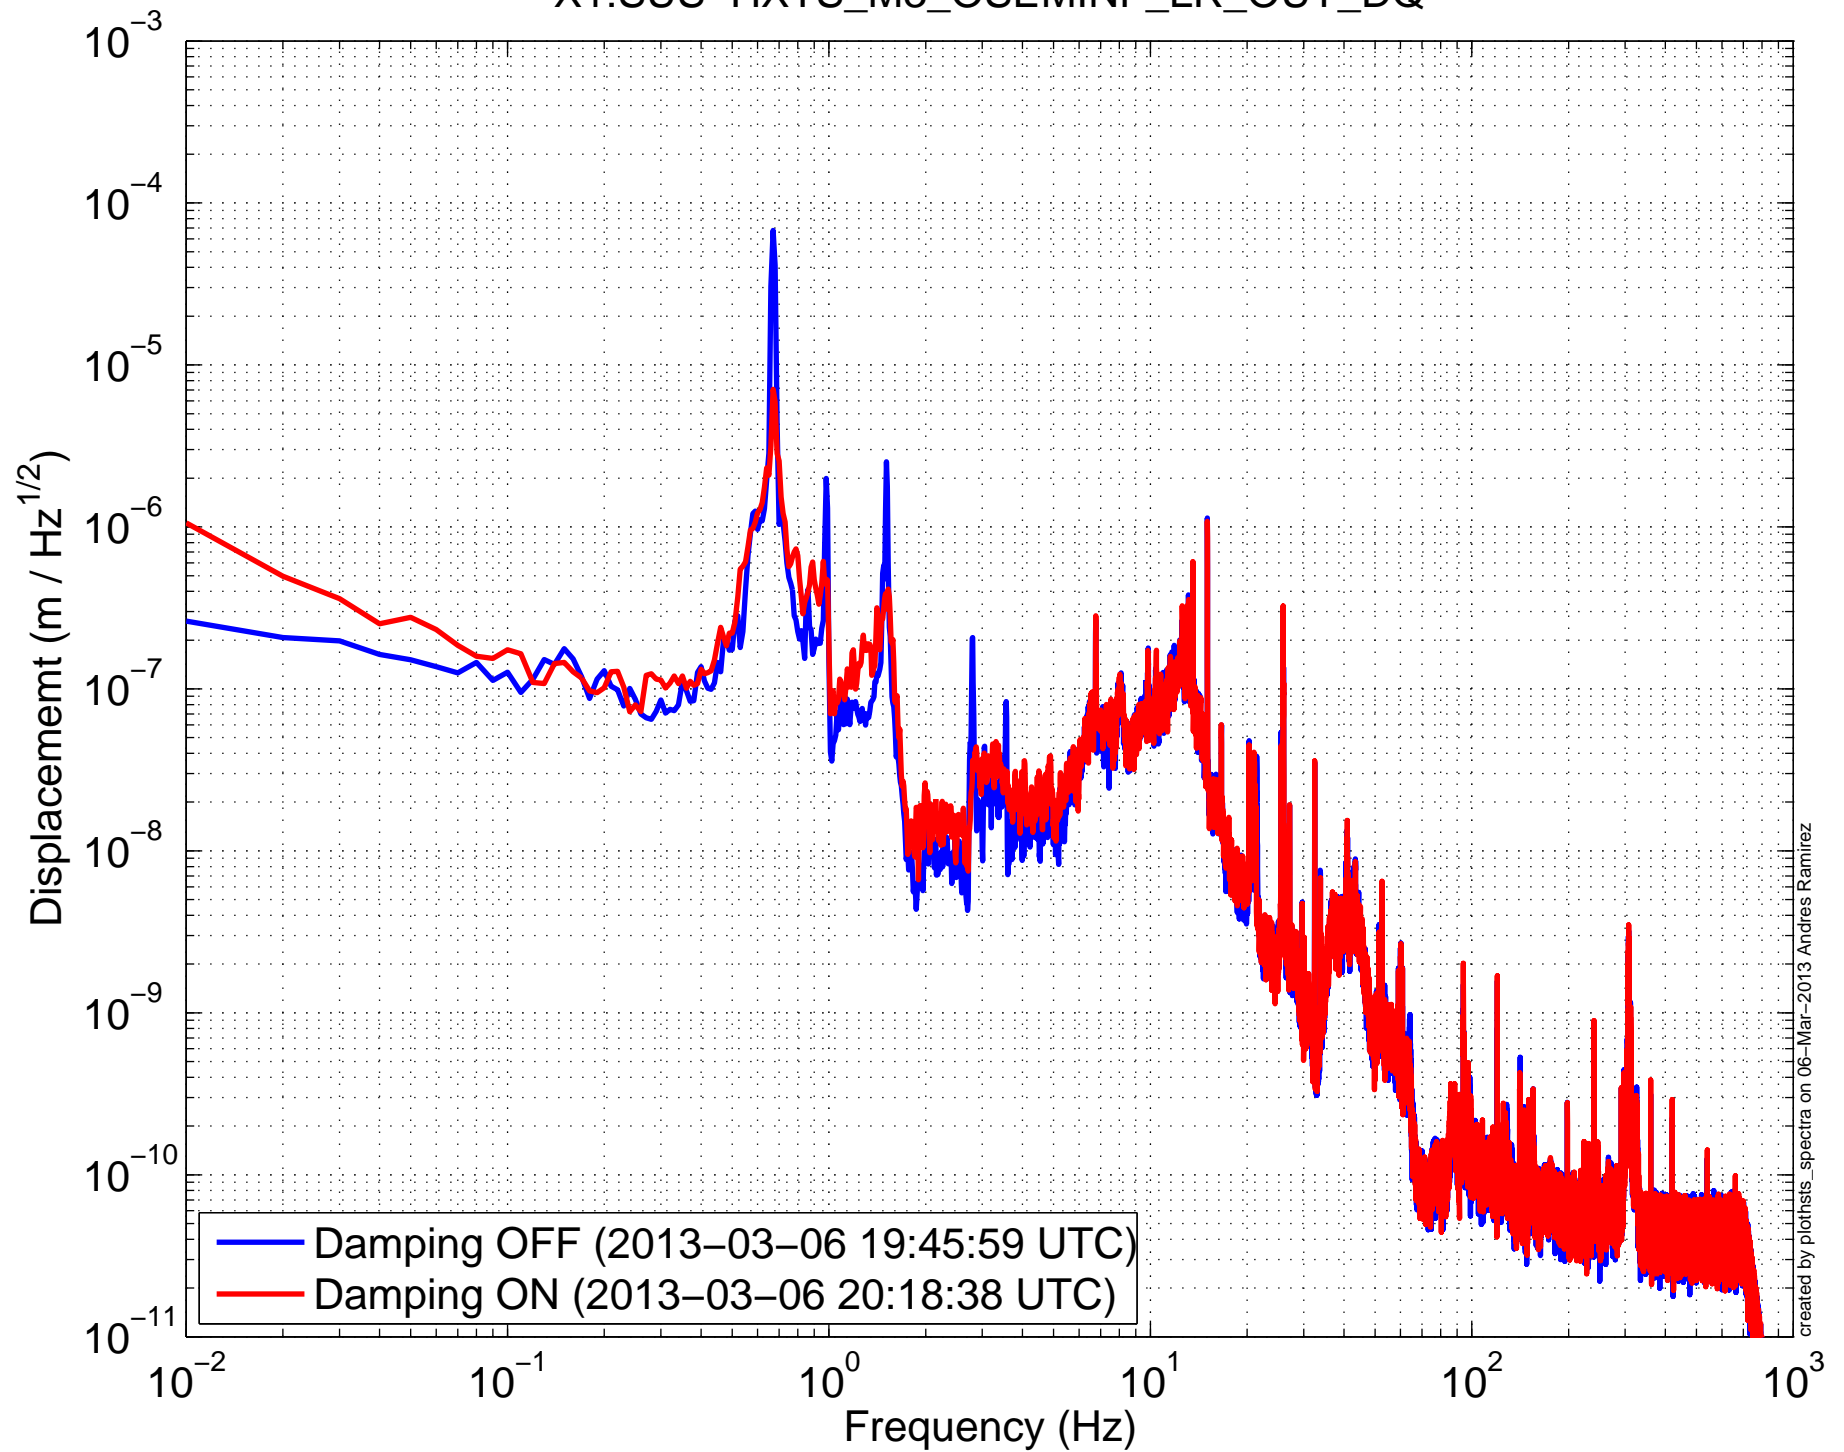

X1SUSMC1 (HSTS) Amplitude Spectral Density
X1:SUS-HXTS_M3_OSEMINF_LL_OUT_DQ

X1SUSMC1 (HSTS) Amplitude Spectral Density
X1:SUS-HXTS_M3_OSEMINF_LR_OUT_DQ

X1SUSMC1 (HSTS) Amplitude Spectral Density
X1:SUS-HXTS_M3_OSEMINF_UL_OUT_DQ

X1SUSMC1 (HSTS) Amplitude Spectral Density
X1:SUS-HXTS_M3_OSEMINF_UR_OUT_DQ

X1SUSMC1 (HSTS) Amplitude Spectral Density
X1:SUS-HXTS_M3_OSEMWIT_L_DQ

X1SUSMC1 (HSTS) Amplitude Spectral Density
X1:SUS-HXTS_M3_OSEMWIT_P_DQ