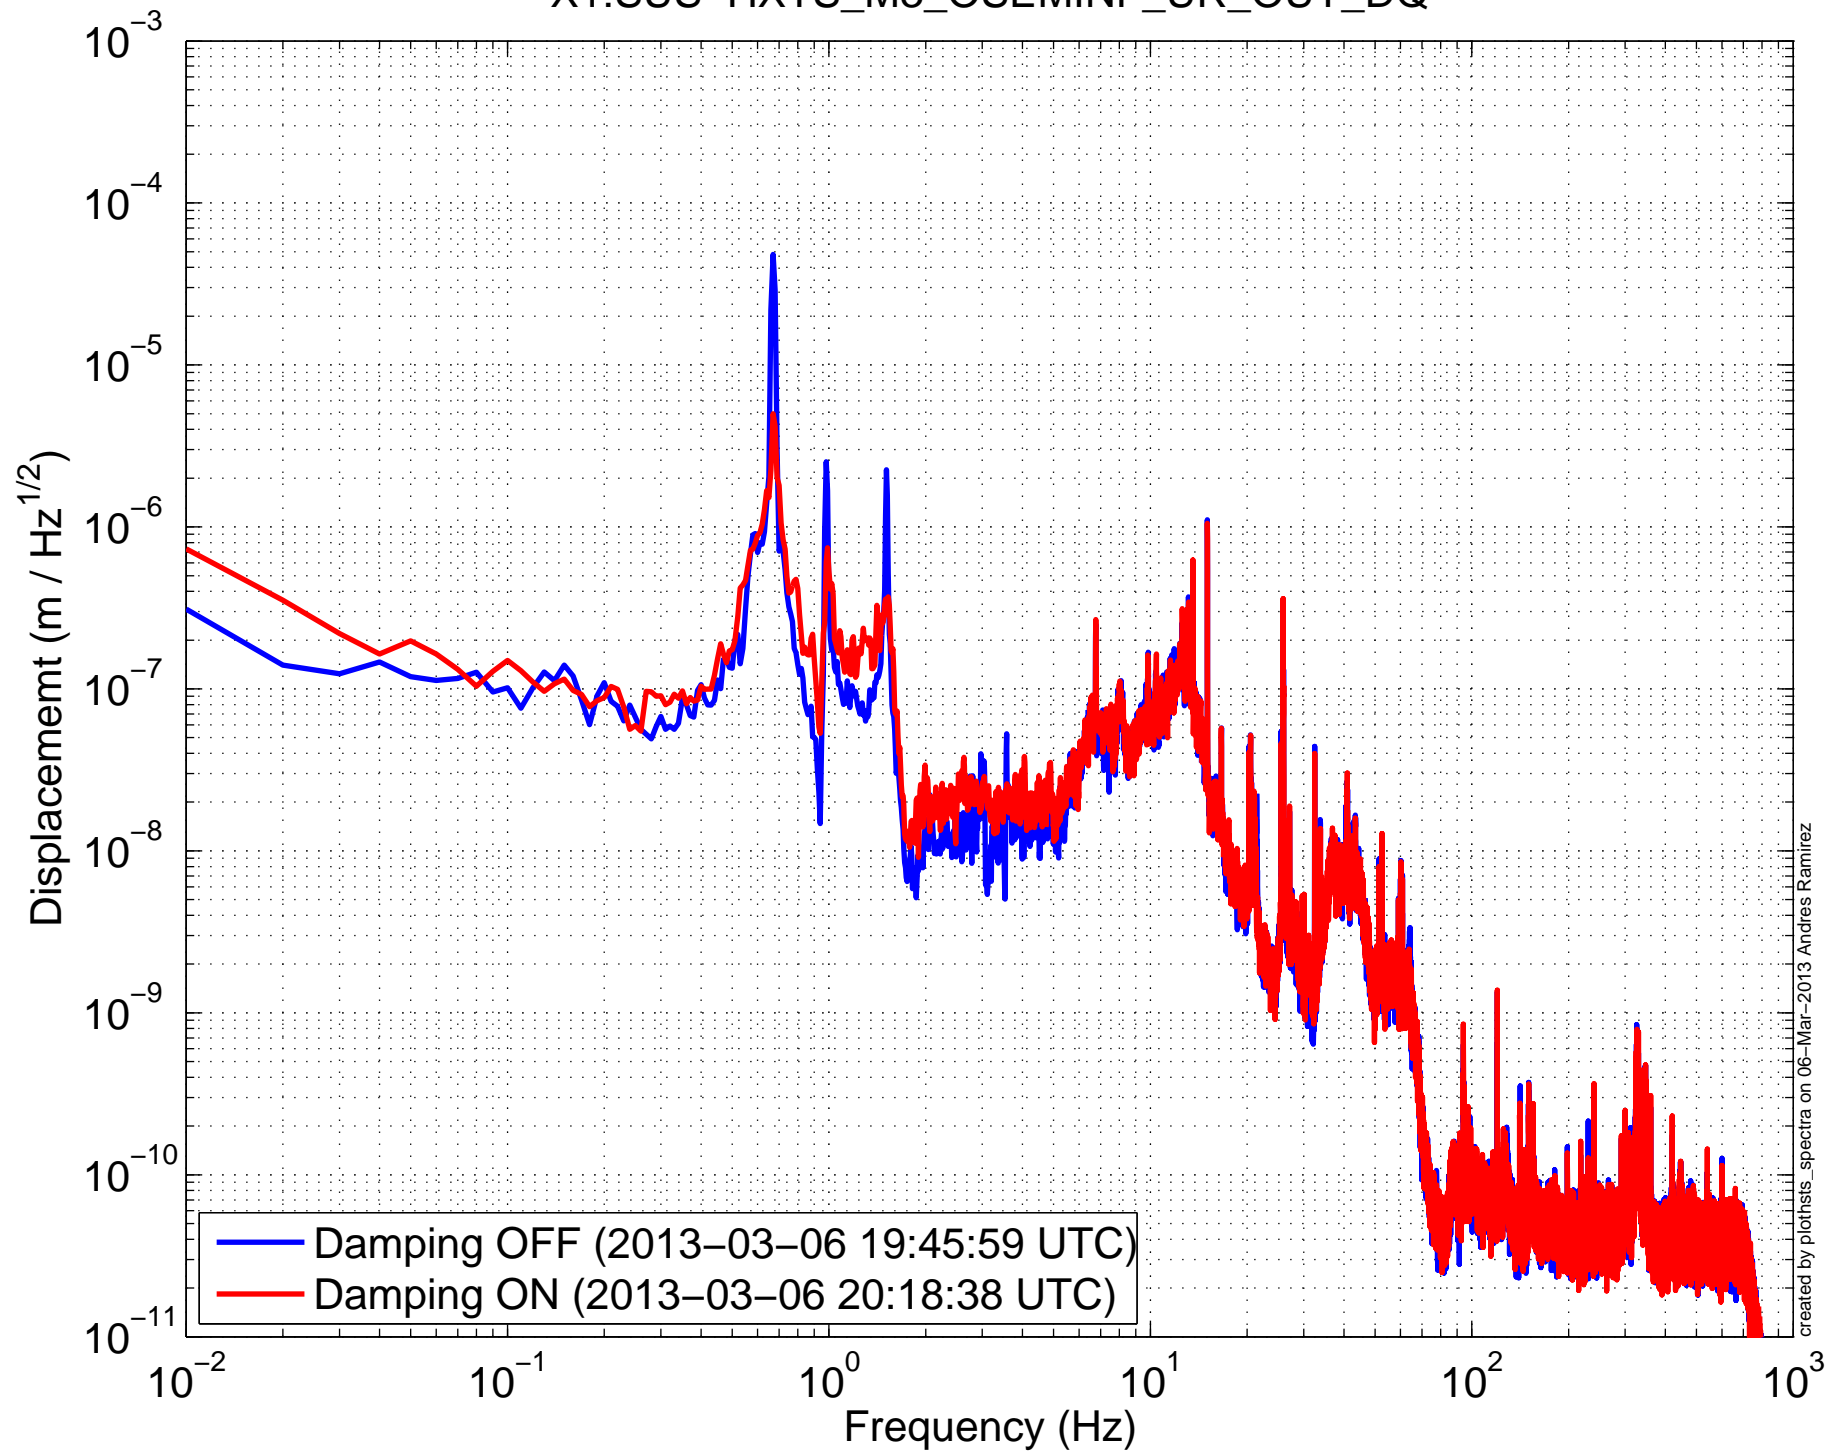

X1SUSMC1 (HSTS) Amplitude Spectral Density
X1:SUS-HXTS_M3_OSEMINF_LL_OUT_DQ

X1SUSMC1 (HSTS) Amplitude Spectral Density
X1:SUS-HXTS_M3_OSEMINF_LR_OUT_DQ

X1SUSMC1 (HSTS) Amplitude Spectral Density
X1:SUS-HXTS_M3_OSEMINF_UL_OUT_DQ

X1SUSMC1 (HSTS) Amplitude Spectral Density
X1:SUS-HXTS_M3_OSEMINF_UR_OUT_DQ

X1SUSMC1 (HSTS) Amplitude Spectral Density
X1:SUS-HXTS_M3_OSEMWIT_L_DQ

X1SUSMC1 (HSTS) Amplitude Spectral Density
X1:SUS-HXTS_M3_OSEMWIT_P_DQ