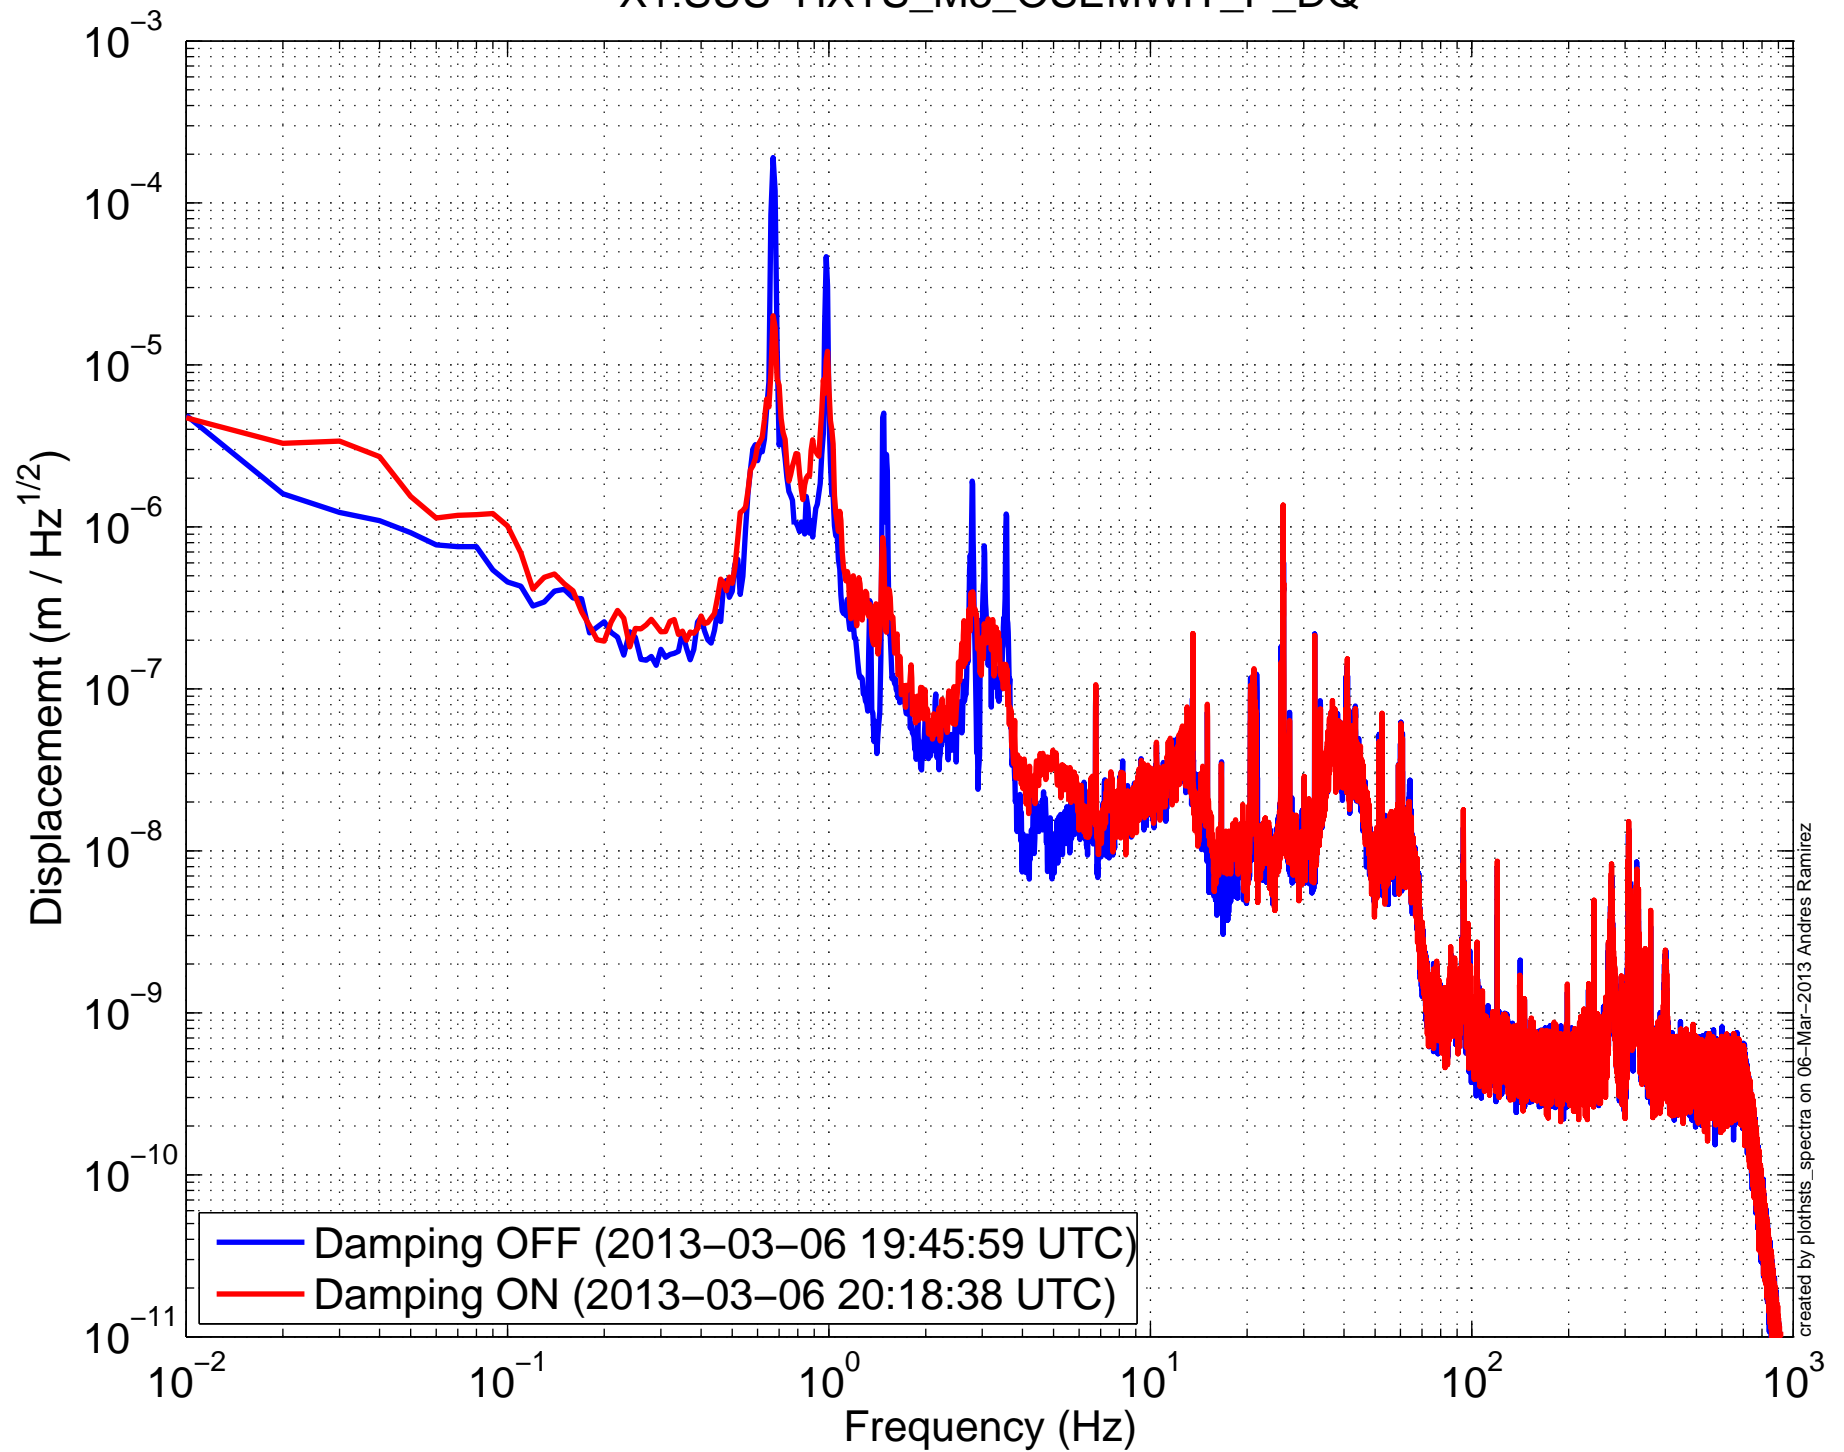

X1SUSMC1 (HSTS) Amplitude Spectral Density
X1:SUS-HXTS_M3_OSEMINF_LL_OUT_DQ

X1SUSMC1 (HSTS) Amplitude Spectral Density
X1:SUS-HXTS_M3_OSEMINF_LR_OUT_DQ

X1SUSMC1 (HSTS) Amplitude Spectral Density
X1:SUS-HXTS_M3_OSEMINF_UL_OUT_DQ

X1SUSMC1 (HSTS) Amplitude Spectral Density
X1:SUS-HXTS_M3_OSEMINF_UR_OUT_DQ

X1SUSMC1 (HSTS) Amplitude Spectral Density
X1:SUS-HXTS_M3_OSEMWIT_L_DQ

X1SUSMC1 (HSTS) Amplitude Spectral Density
X1:SUS-HXTS_M3_OSEMWIT_P_DQ