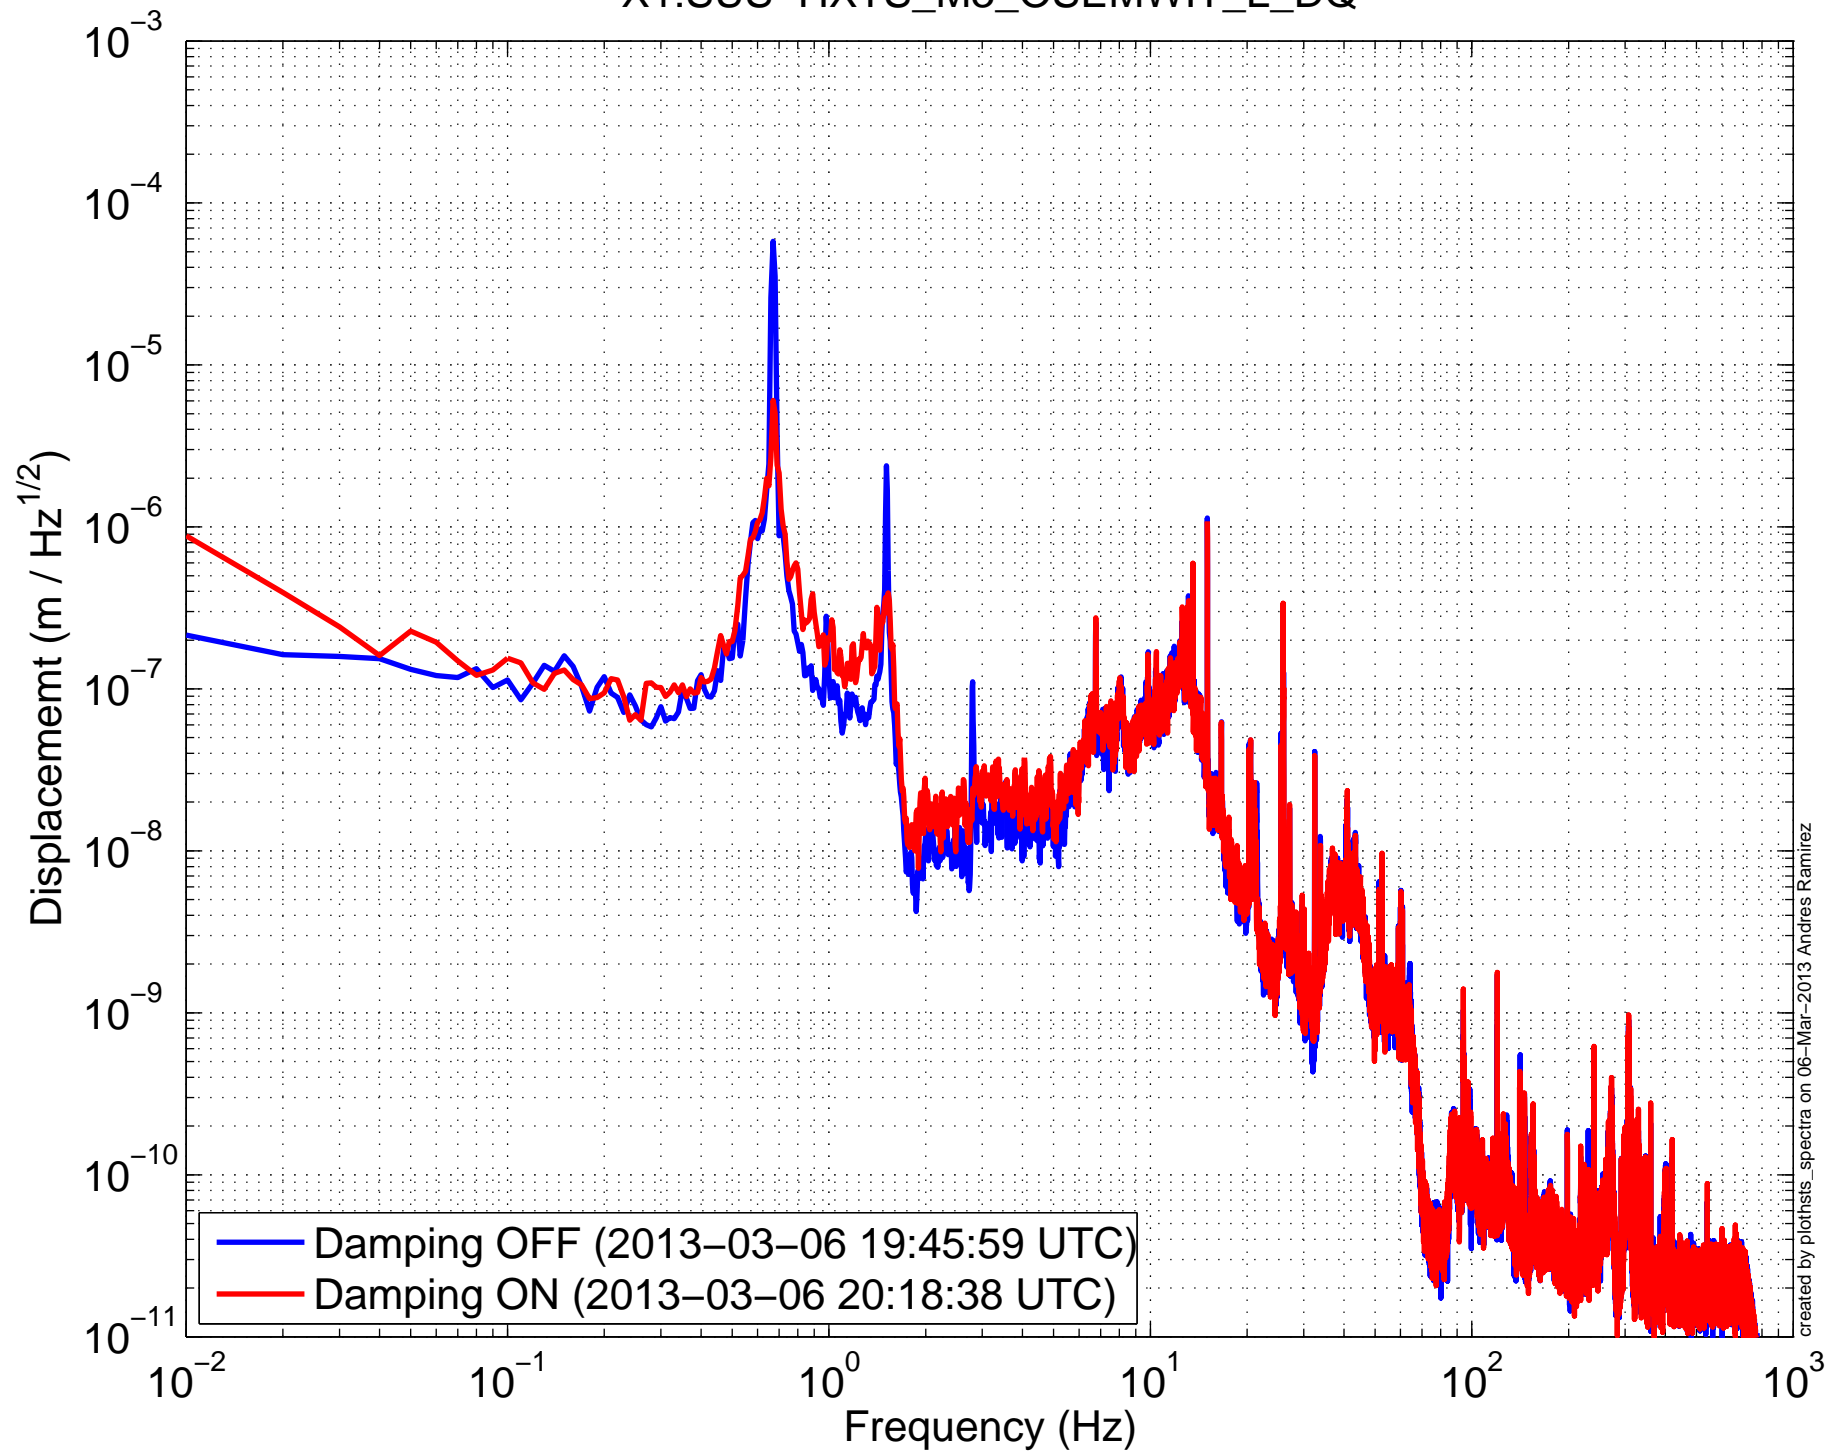

X1SUSMC1 (HSTS) Amplitude Spectral Density
X1:SUS-HXTS_M3_OSEMINF_LL_OUT_DQ

X1SUSMC1 (HSTS) Amplitude Spectral Density
X1:SUS-HXTS_M3_OSEMINF_LR_OUT_DQ

X1SUSMC1 (HSTS) Amplitude Spectral Density
X1:SUS-HXTS_M3_OSEMINF_UL_OUT_DQ

X1SUSMC1 (HSTS) Amplitude Spectral Density
X1:SUS-HXTS_M3_OSEMINF_UR_OUT_DQ

X1SUSMC1 (HSTS) Amplitude Spectral Density
X1:SUS-HXTS_M3_OSEMWIT_L_DQ

X1SUSMC1 (HSTS) Amplitude Spectral Density
X1:SUS-HXTS_M3_OSEMWIT_P_DQ