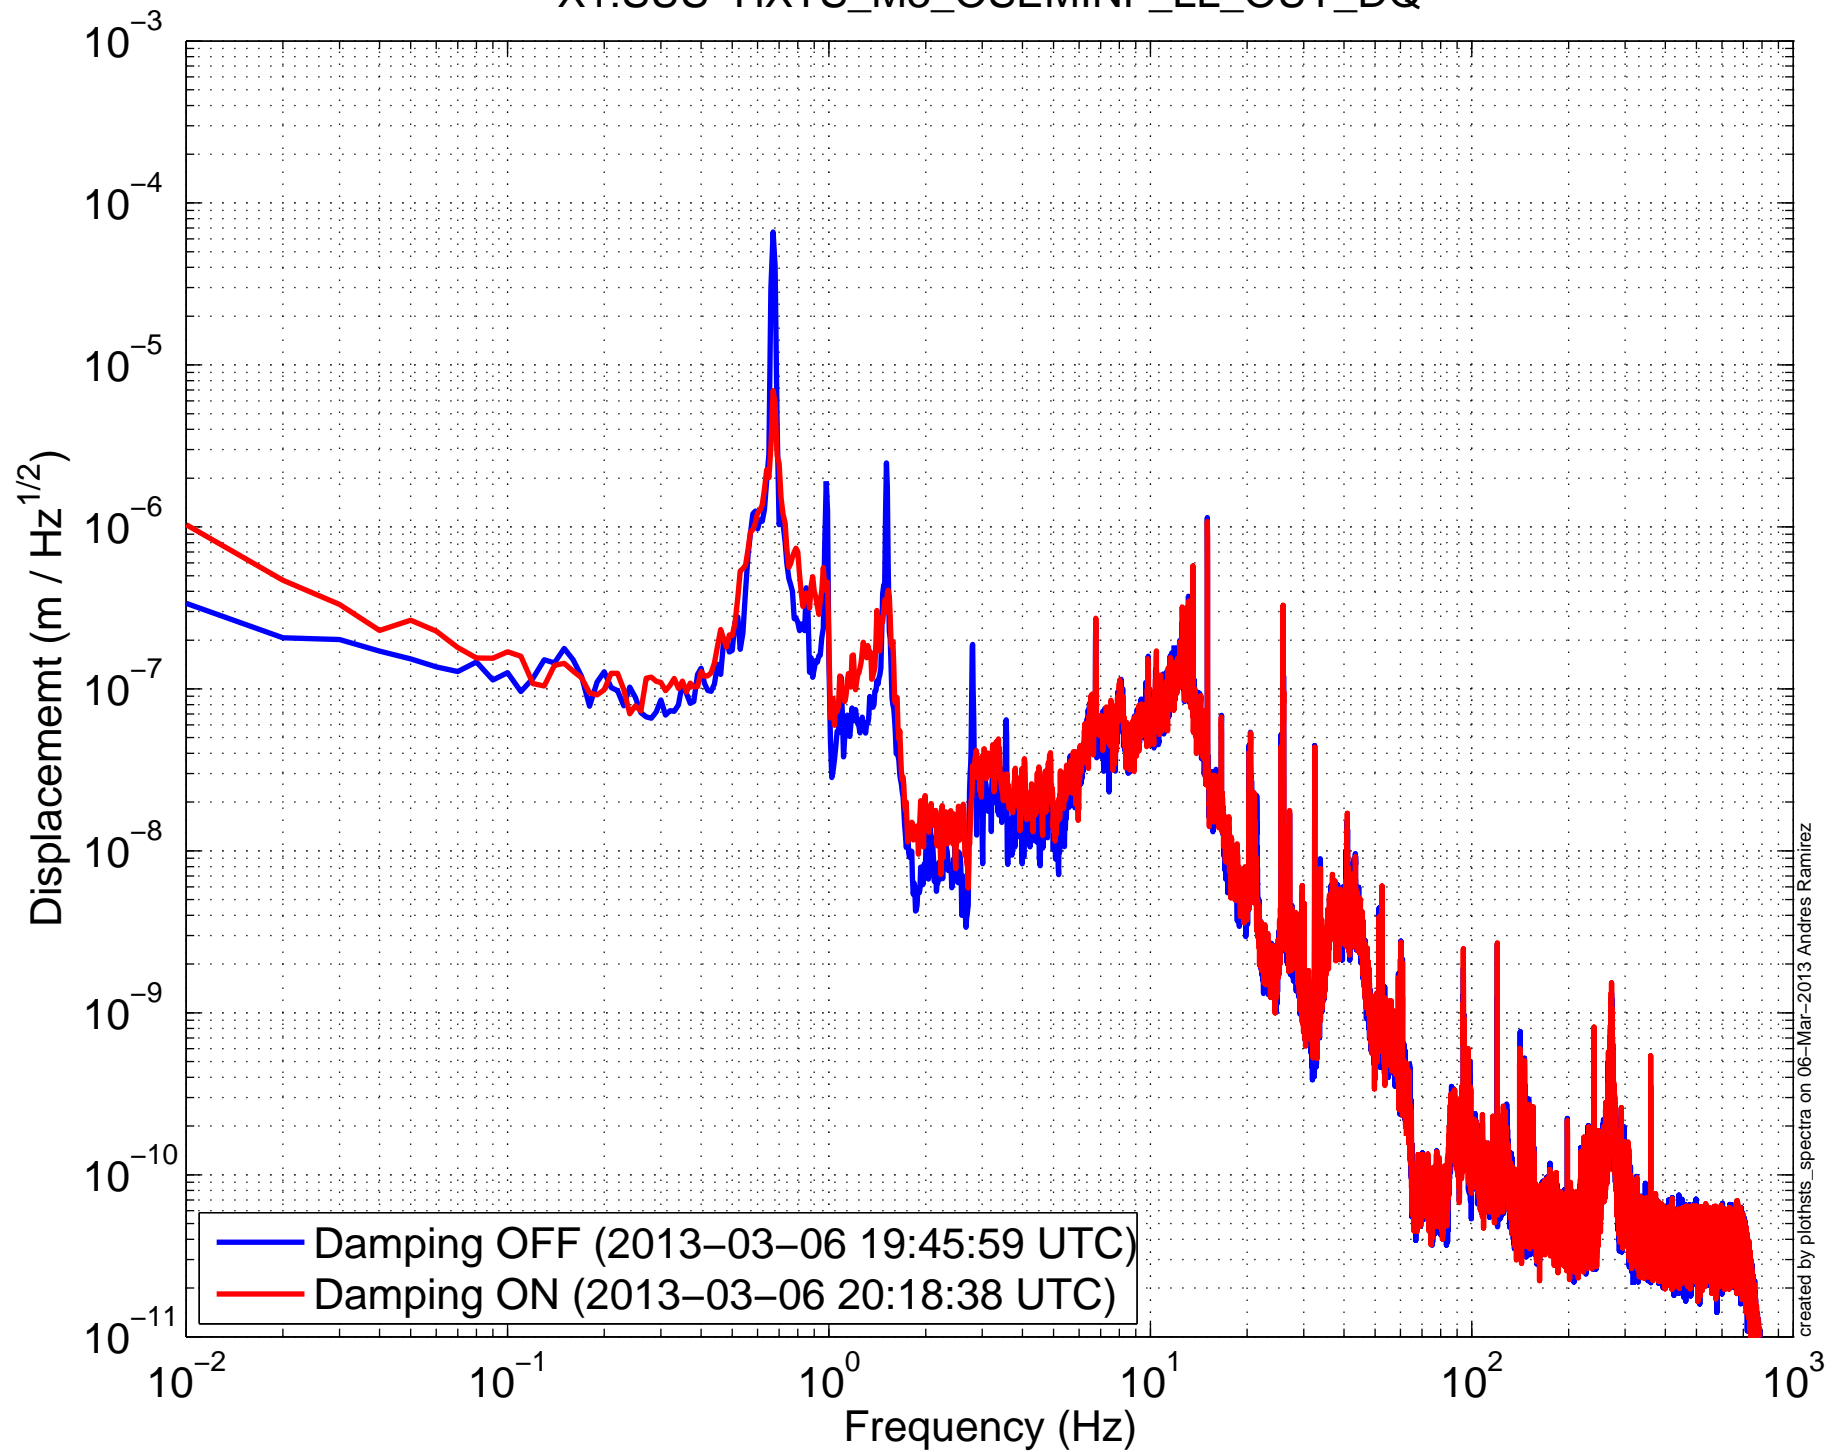

X1SUSMC1 (HSTS) Amplitude Spectral Density
X1:SUS-HXTS_M3_OSEMINF_LL_OUT_DQ

X1SUSMC1 (HSTS) Amplitude Spectral Density
X1:SUS-HXTS_M3_OSEMINF_LR_OUT_DQ

X1SUSMC1 (HSTS) Amplitude Spectral Density
X1:SUS-HXTS_M3_OSEMINF_UL_OUT_DQ

X1SUSMC1 (HSTS) Amplitude Spectral Density
X1:SUS-HXTS_M3_OSEMINF_UR_OUT_DQ

X1SUSMC1 (HSTS) Amplitude Spectral Density
X1:SUS-HXTS_M3_OSEMWIT_L_DQ

X1SUSMC1 (HSTS) Amplitude Spectral Density
X1:SUS-HXTS_M3_OSEMWIT_P_DQ