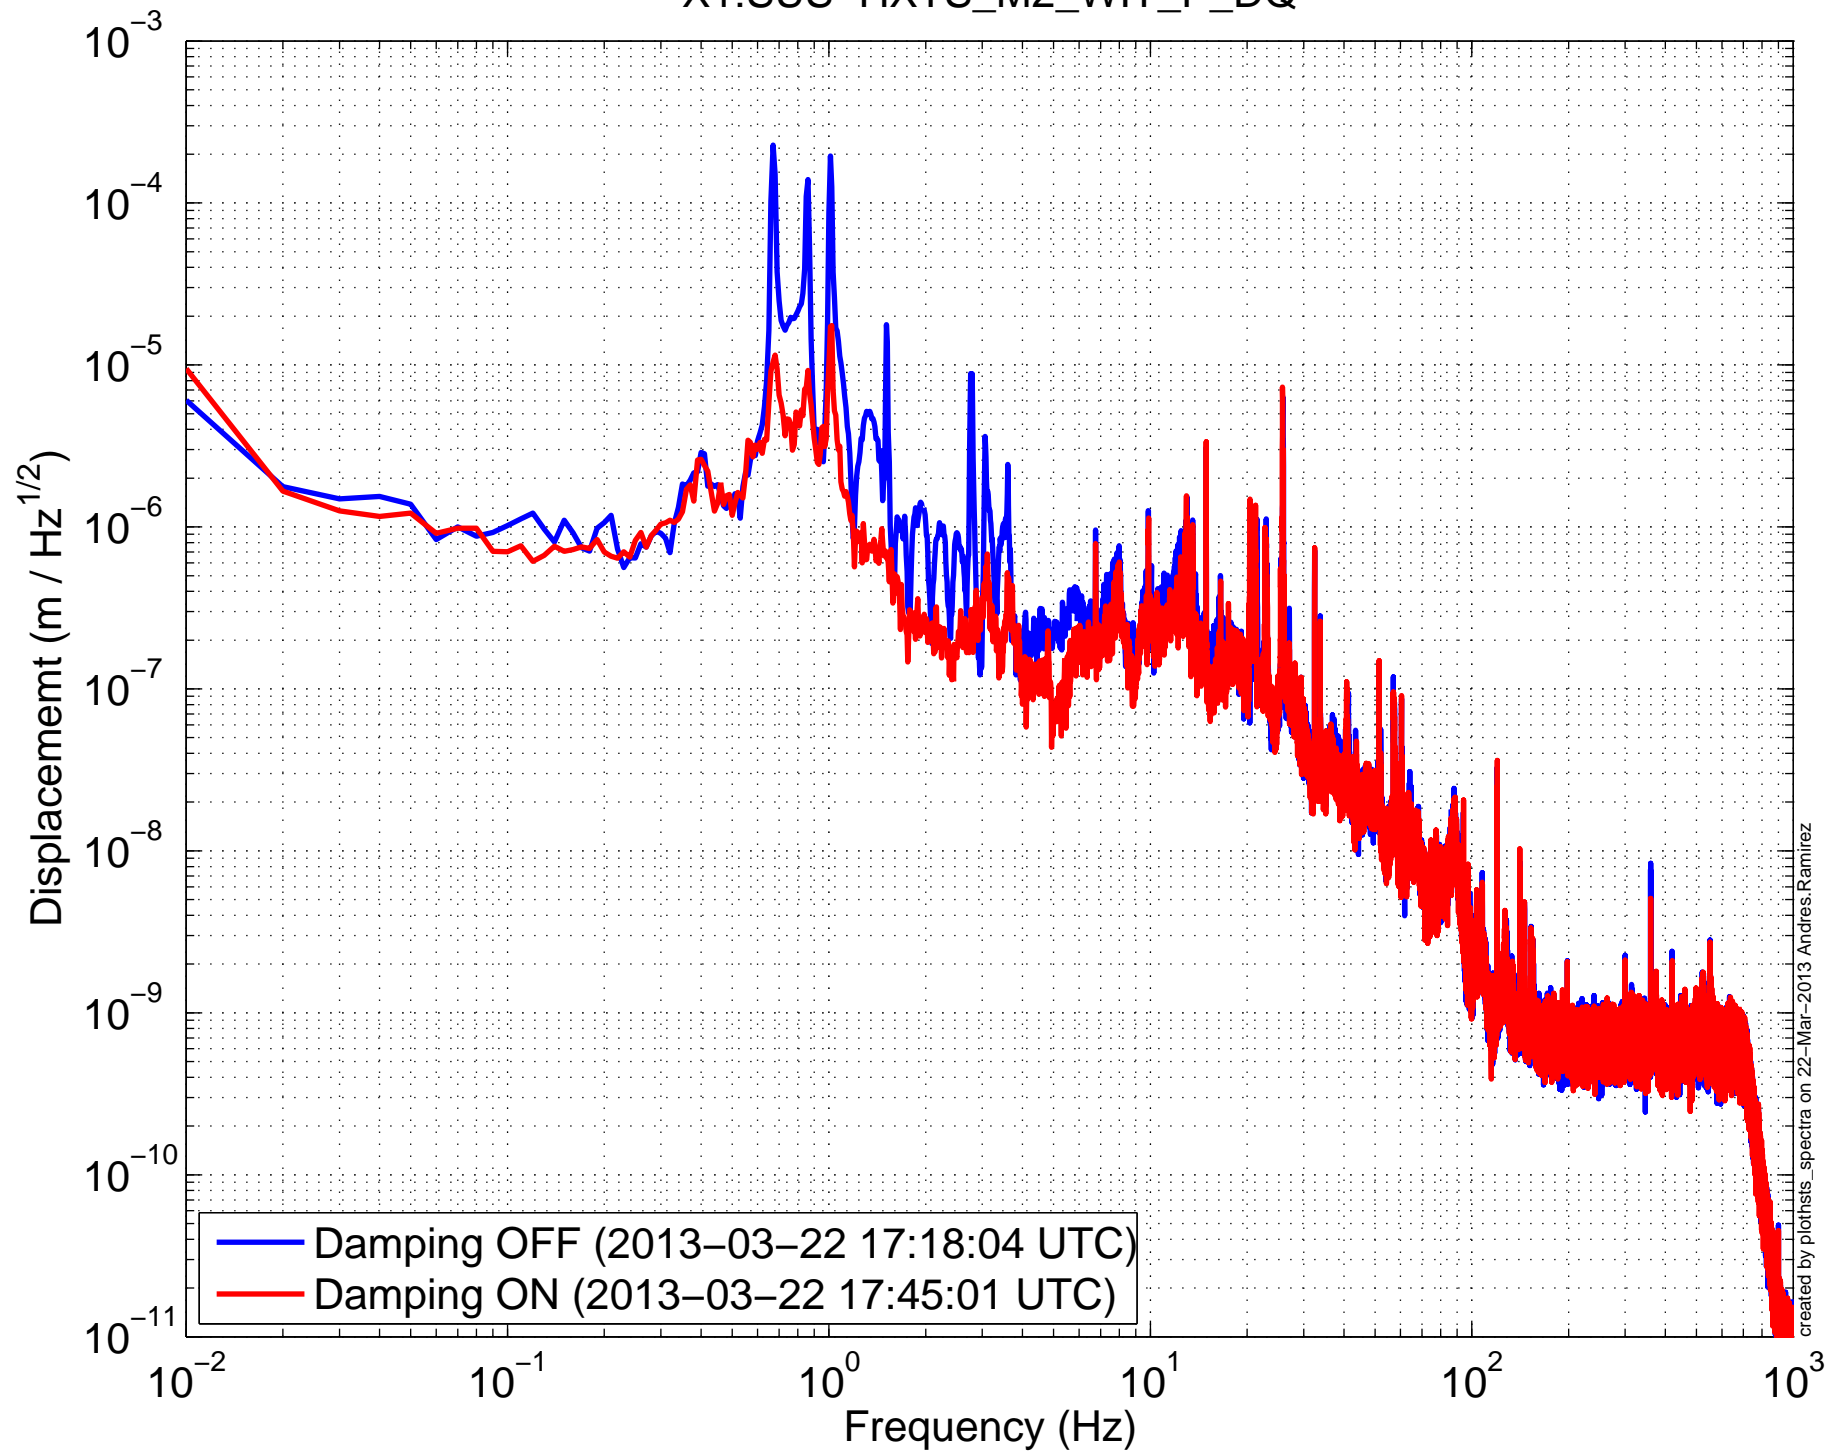

X1SUSMC3 (HSTS) Amplitude Spectral Density
X1:SUS-HXTS_M2_OSEMINF_LL_OUT_DQ

X1SUSMC3 (HSTS) Amplitude Spectral Density
X1:SUS-HXTS_M2_OSEMINF_LR_OUT_DQ

X1SUSMC3 (HSTS) Amplitude Spectral Density
X1:SUS-HXTS_M2_OSEMINF_UL_OUT_DQ

X1SUSMC3 (HSTS) Amplitude Spectral Density
X1:SUS-HXTS_M2_OSEMINF_UR_OUT_DQ

X1SUSMC3 (HSTS) Amplitude Spectral Density
X1:SUS-HXTS_M2_WIT_L_DQ

X1SUSMC3 (HSTS) Amplitude Spectral Density
X1:SUS-HXTS_M2_WIT_P_DQ