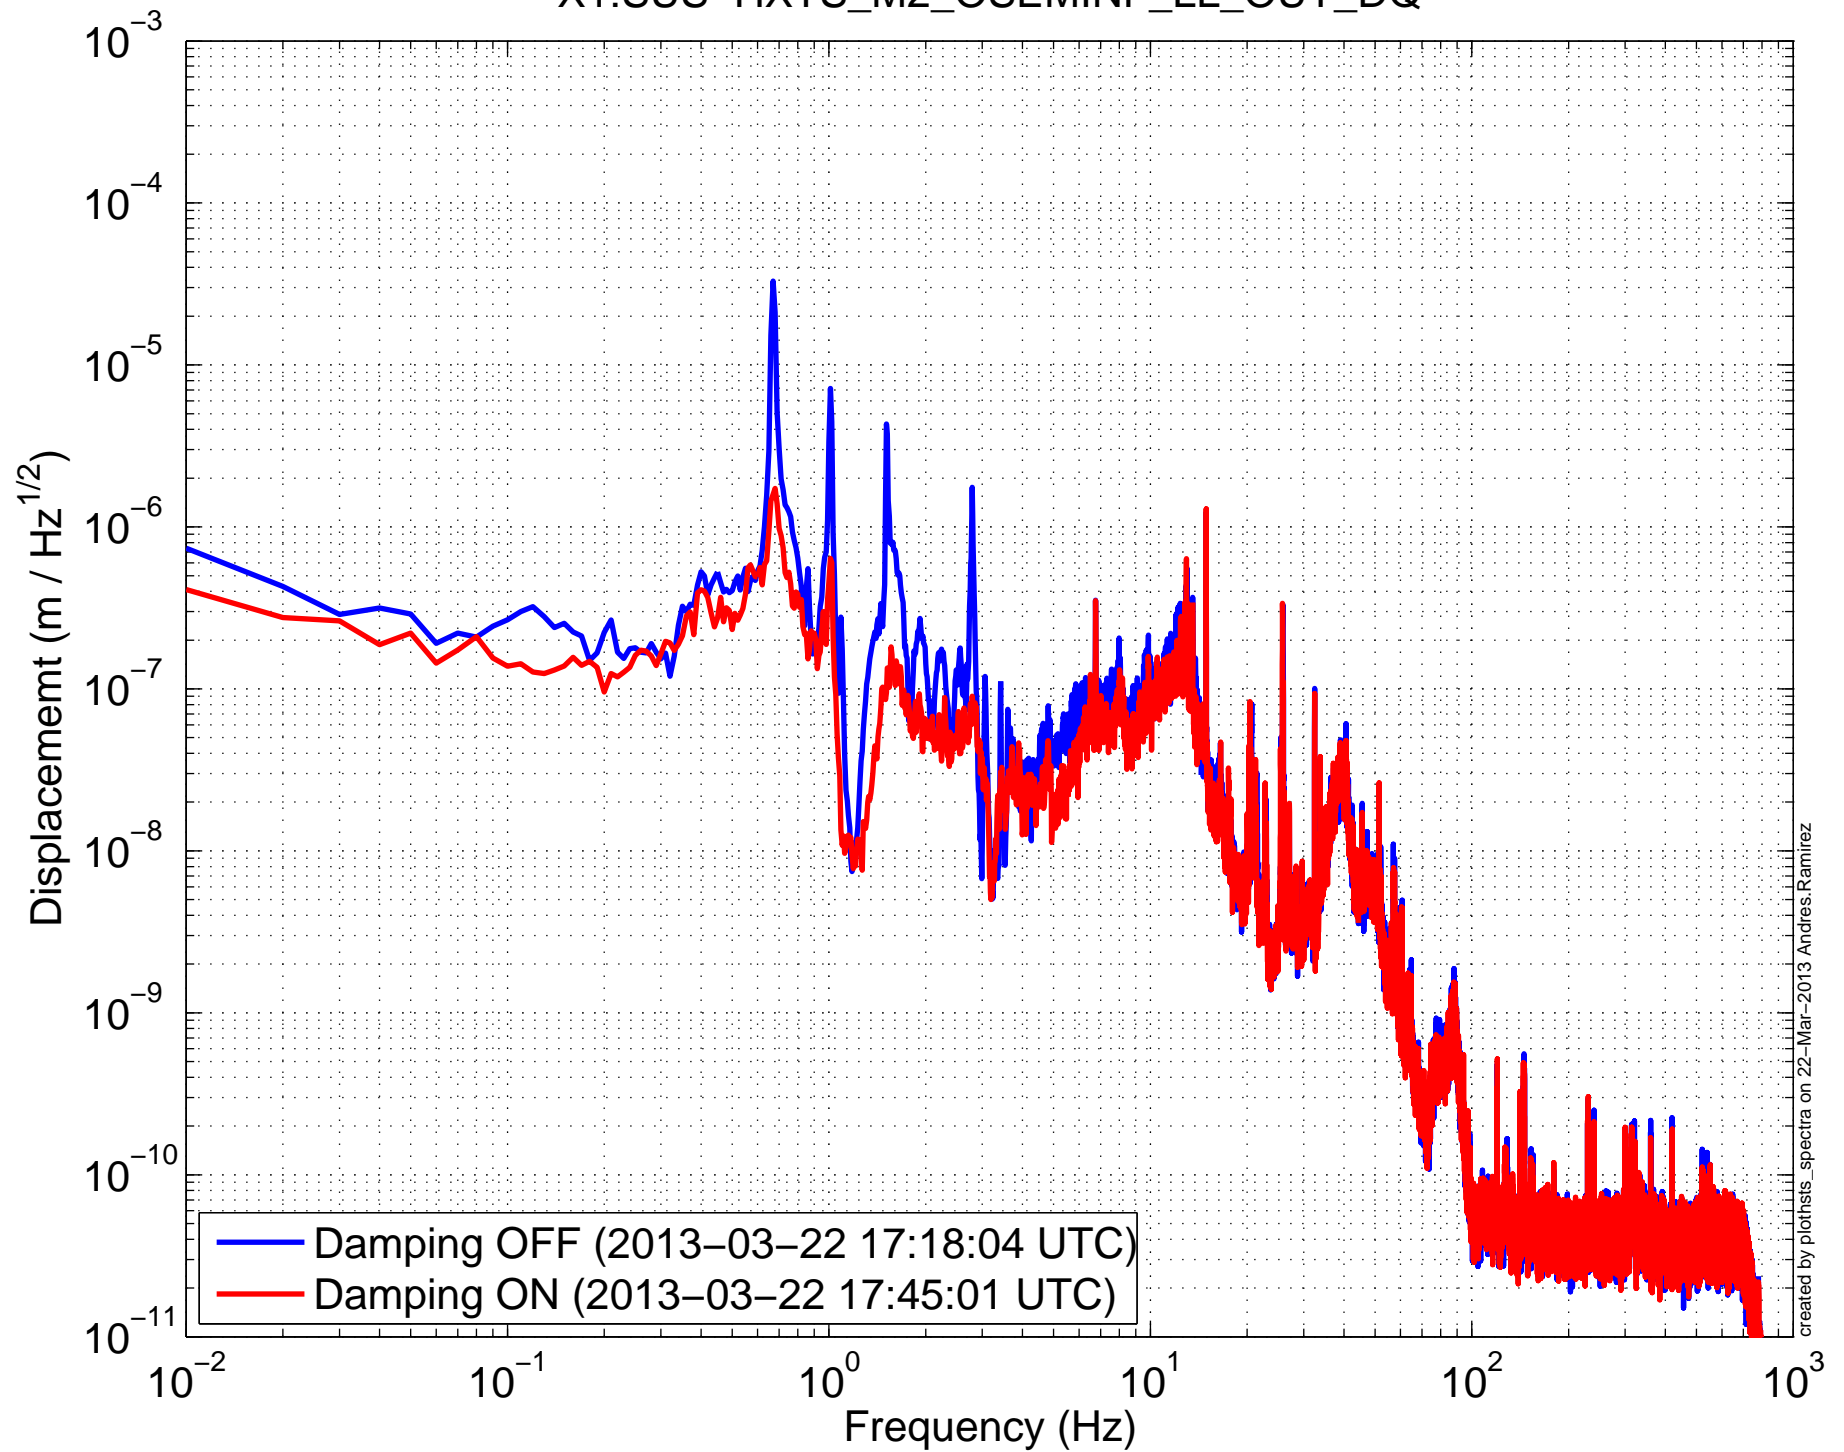

X1SUSMC3 (HSTS) Amplitude Spectral Density
X1:SUS-HXTS_M2_OSEMINF_LL_OUT_DQ

X1SUSMC3 (HSTS) Amplitude Spectral Density
X1:SUS-HXTS_M2_OSEMINF_LR_OUT_DQ

X1SUSMC3 (HSTS) Amplitude Spectral Density
X1:SUS-HXTS_M2_OSEMINF_UL_OUT_DQ

X1SUSMC3 (HSTS) Amplitude Spectral Density
X1:SUS-HXTS_M2_OSEMINF_UR_OUT_DQ

X1SUSMC3 (HSTS) Amplitude Spectral Density
X1:SUS-HXTS_M2_WIT_L_DQ

X1SUSMC3 (HSTS) Amplitude Spectral Density
X1:SUS-HXTS_M2_WIT_P_DQ