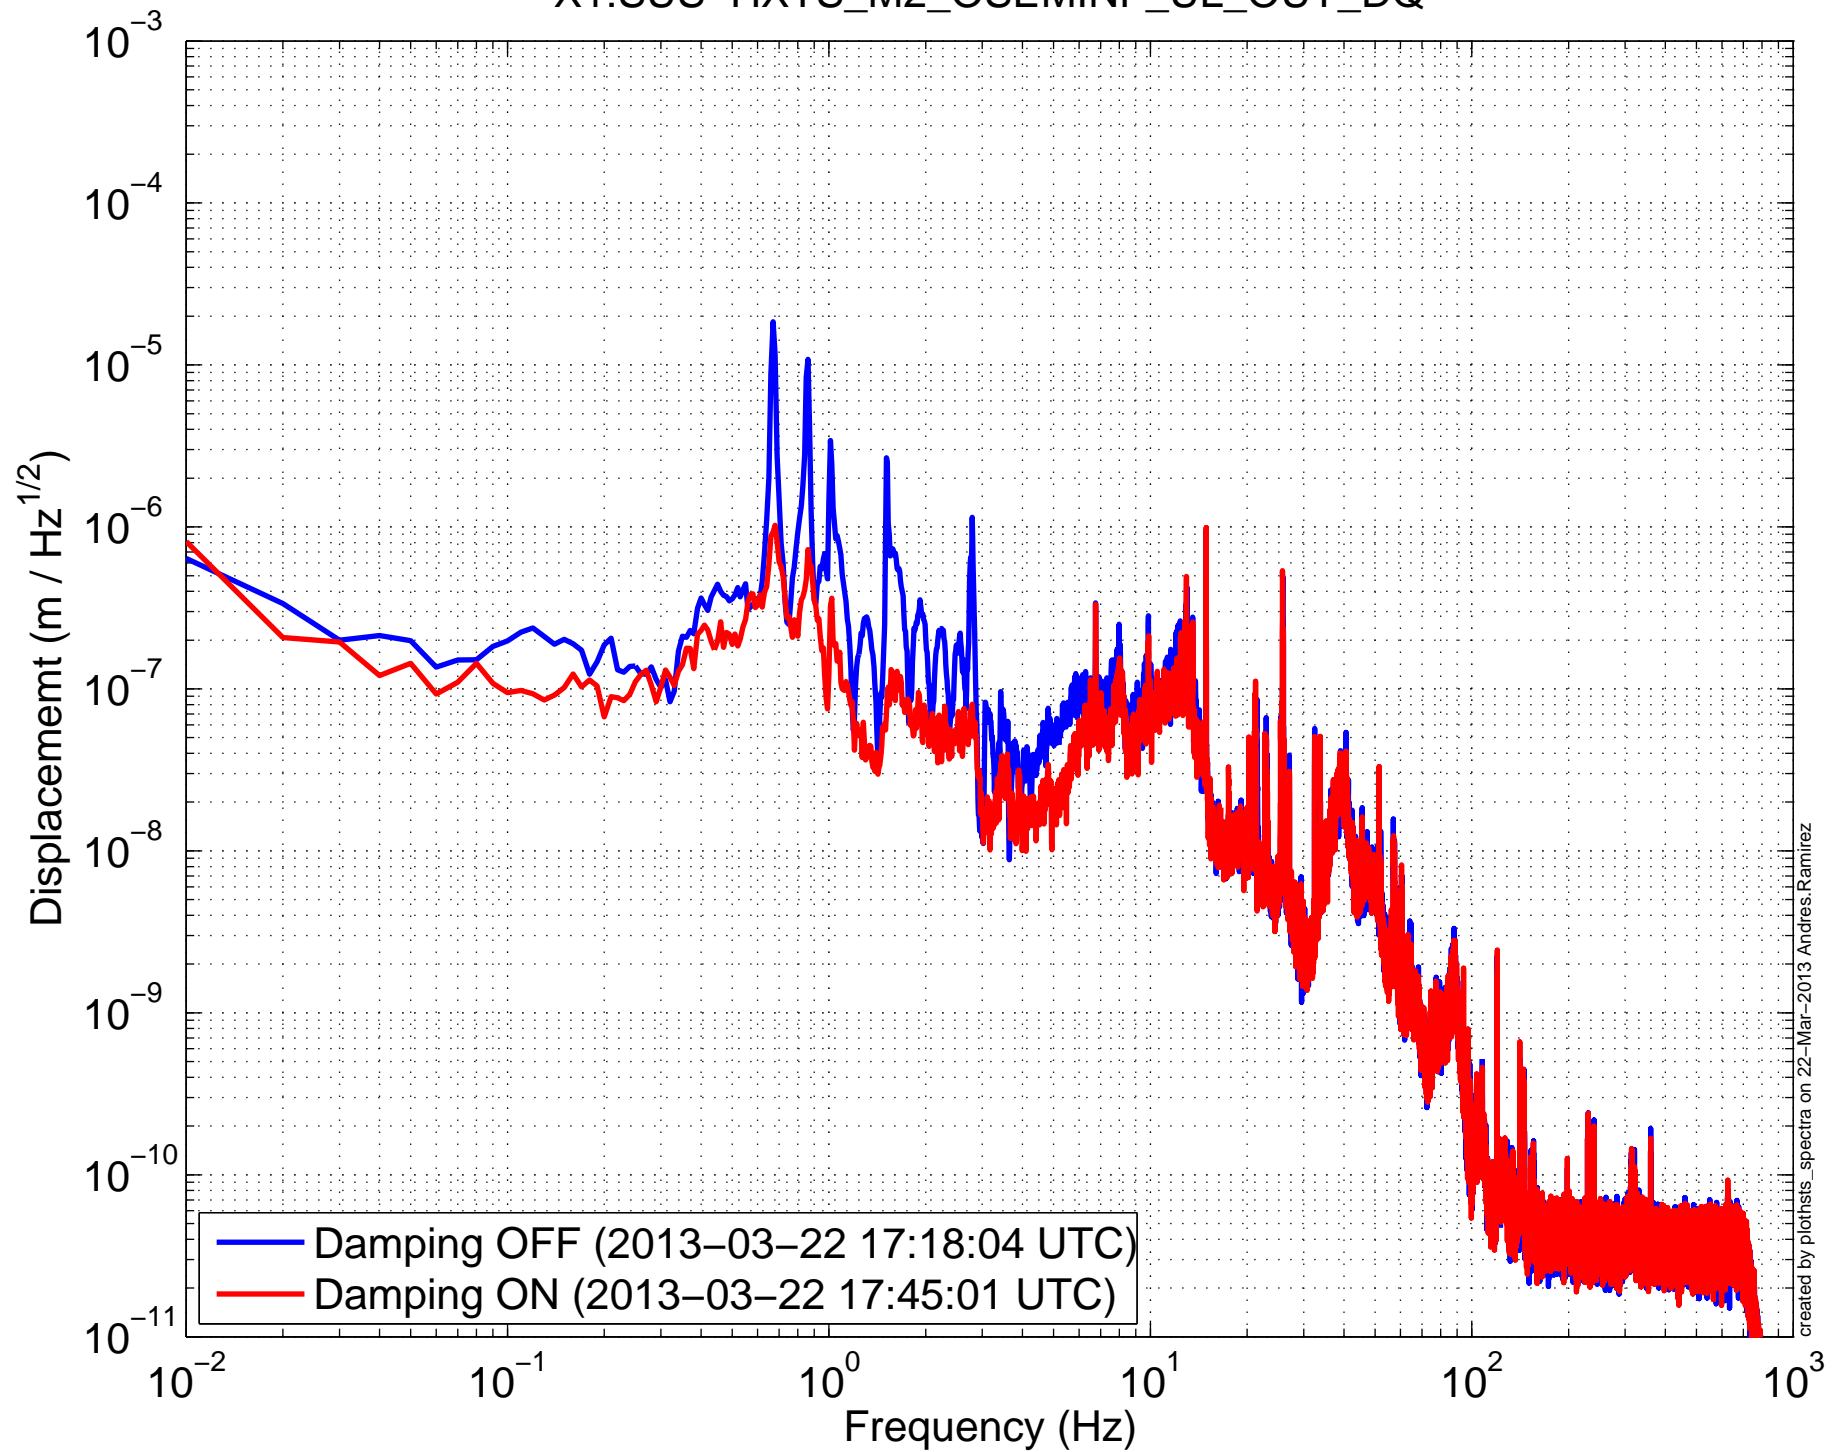

X1SUSMC3 (HSTS) Amplitude Spectral Density
X1:SUS-HXTS_M2_OSEMINF_LL_OUT_DQ

X1SUSMC3 (HSTS) Amplitude Spectral Density
X1:SUS-HXTS_M2_OSEMINF_LR_OUT_DQ

X1SUSMC3 (HSTS) Amplitude Spectral Density
X1:SUS-HXTS_M2_OSEMINF_UL_OUT_DQ

X1SUSMC3 (HSTS) Amplitude Spectral Density
X1:SUS-HXTS_M2_OSEMINF_UR_OUT_DQ

X1SUSMC3 (HSTS) Amplitude Spectral Density
X1:SUS-HXTS_M2_WIT_L_DQ

X1SUSMC3 (HSTS) Amplitude Spectral Density
X1:SUS-HXTS_M2_WIT_P_DQ