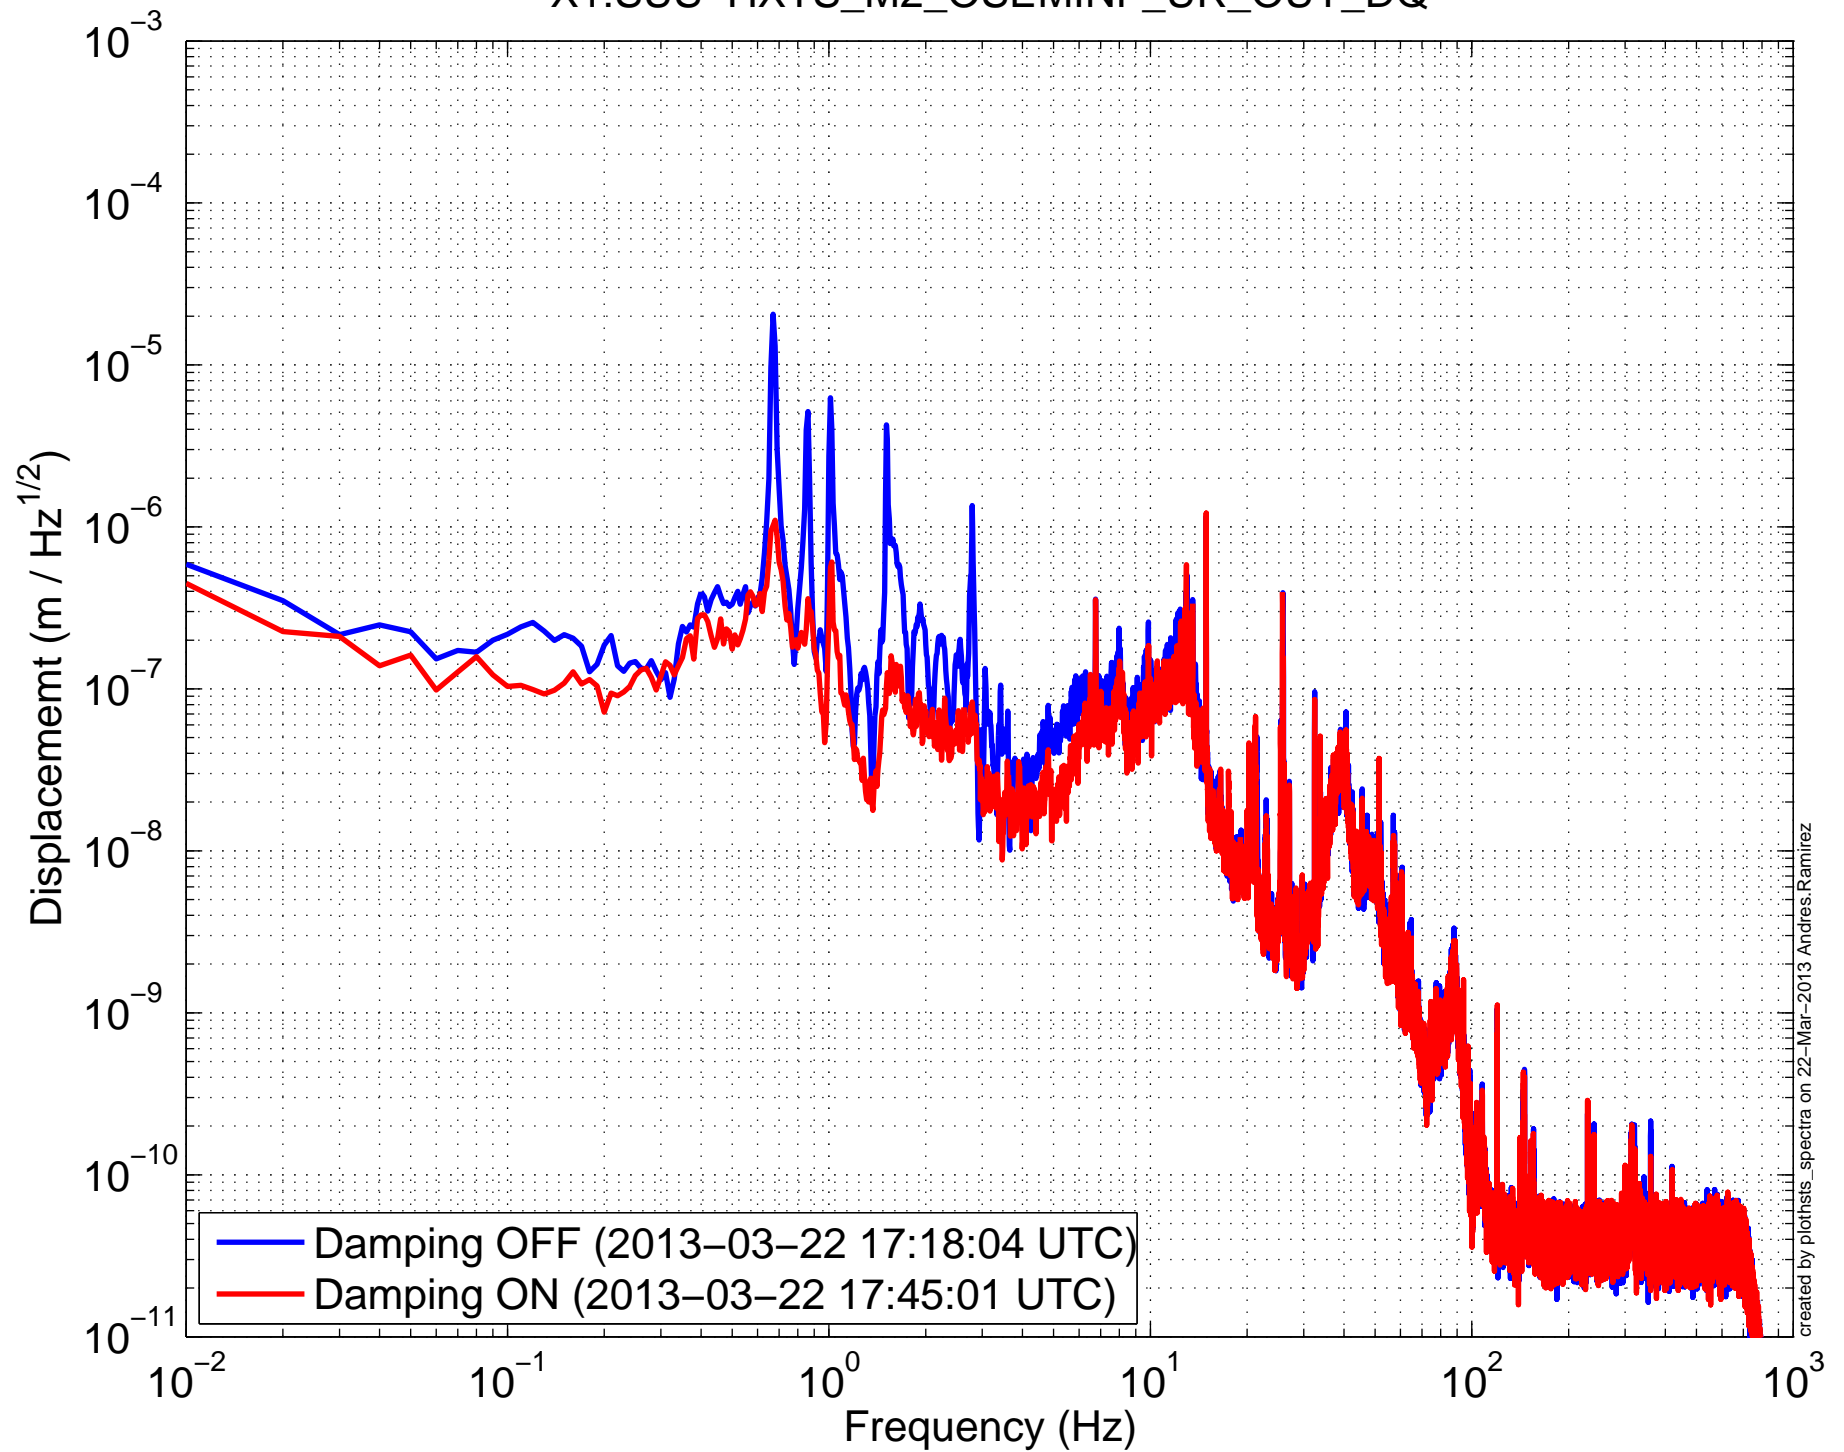

X1SUSMC3 (HSTS) Amplitude Spectral Density
X1:SUS-HXTS_M2_OSEMINF_LL_OUT_DQ

X1SUSMC3 (HSTS) Amplitude Spectral Density
X1:SUS-HXTS_M2_OSEMINF_LR_OUT_DQ

X1SUSMC3 (HSTS) Amplitude Spectral Density
X1:SUS-HXTS_M2_OSEMINF_UL_OUT_DQ

X1SUSMC3 (HSTS) Amplitude Spectral Density
X1:SUS-HXTS_M2_OSEMINF_UR_OUT_DQ

X1SUSMC3 (HSTS) Amplitude Spectral Density
X1:SUS-HXTS_M2_WIT_L_DQ

X1SUSMC3 (HSTS) Amplitude Spectral Density
X1:SUS-HXTS_M2_WIT_P_DQ