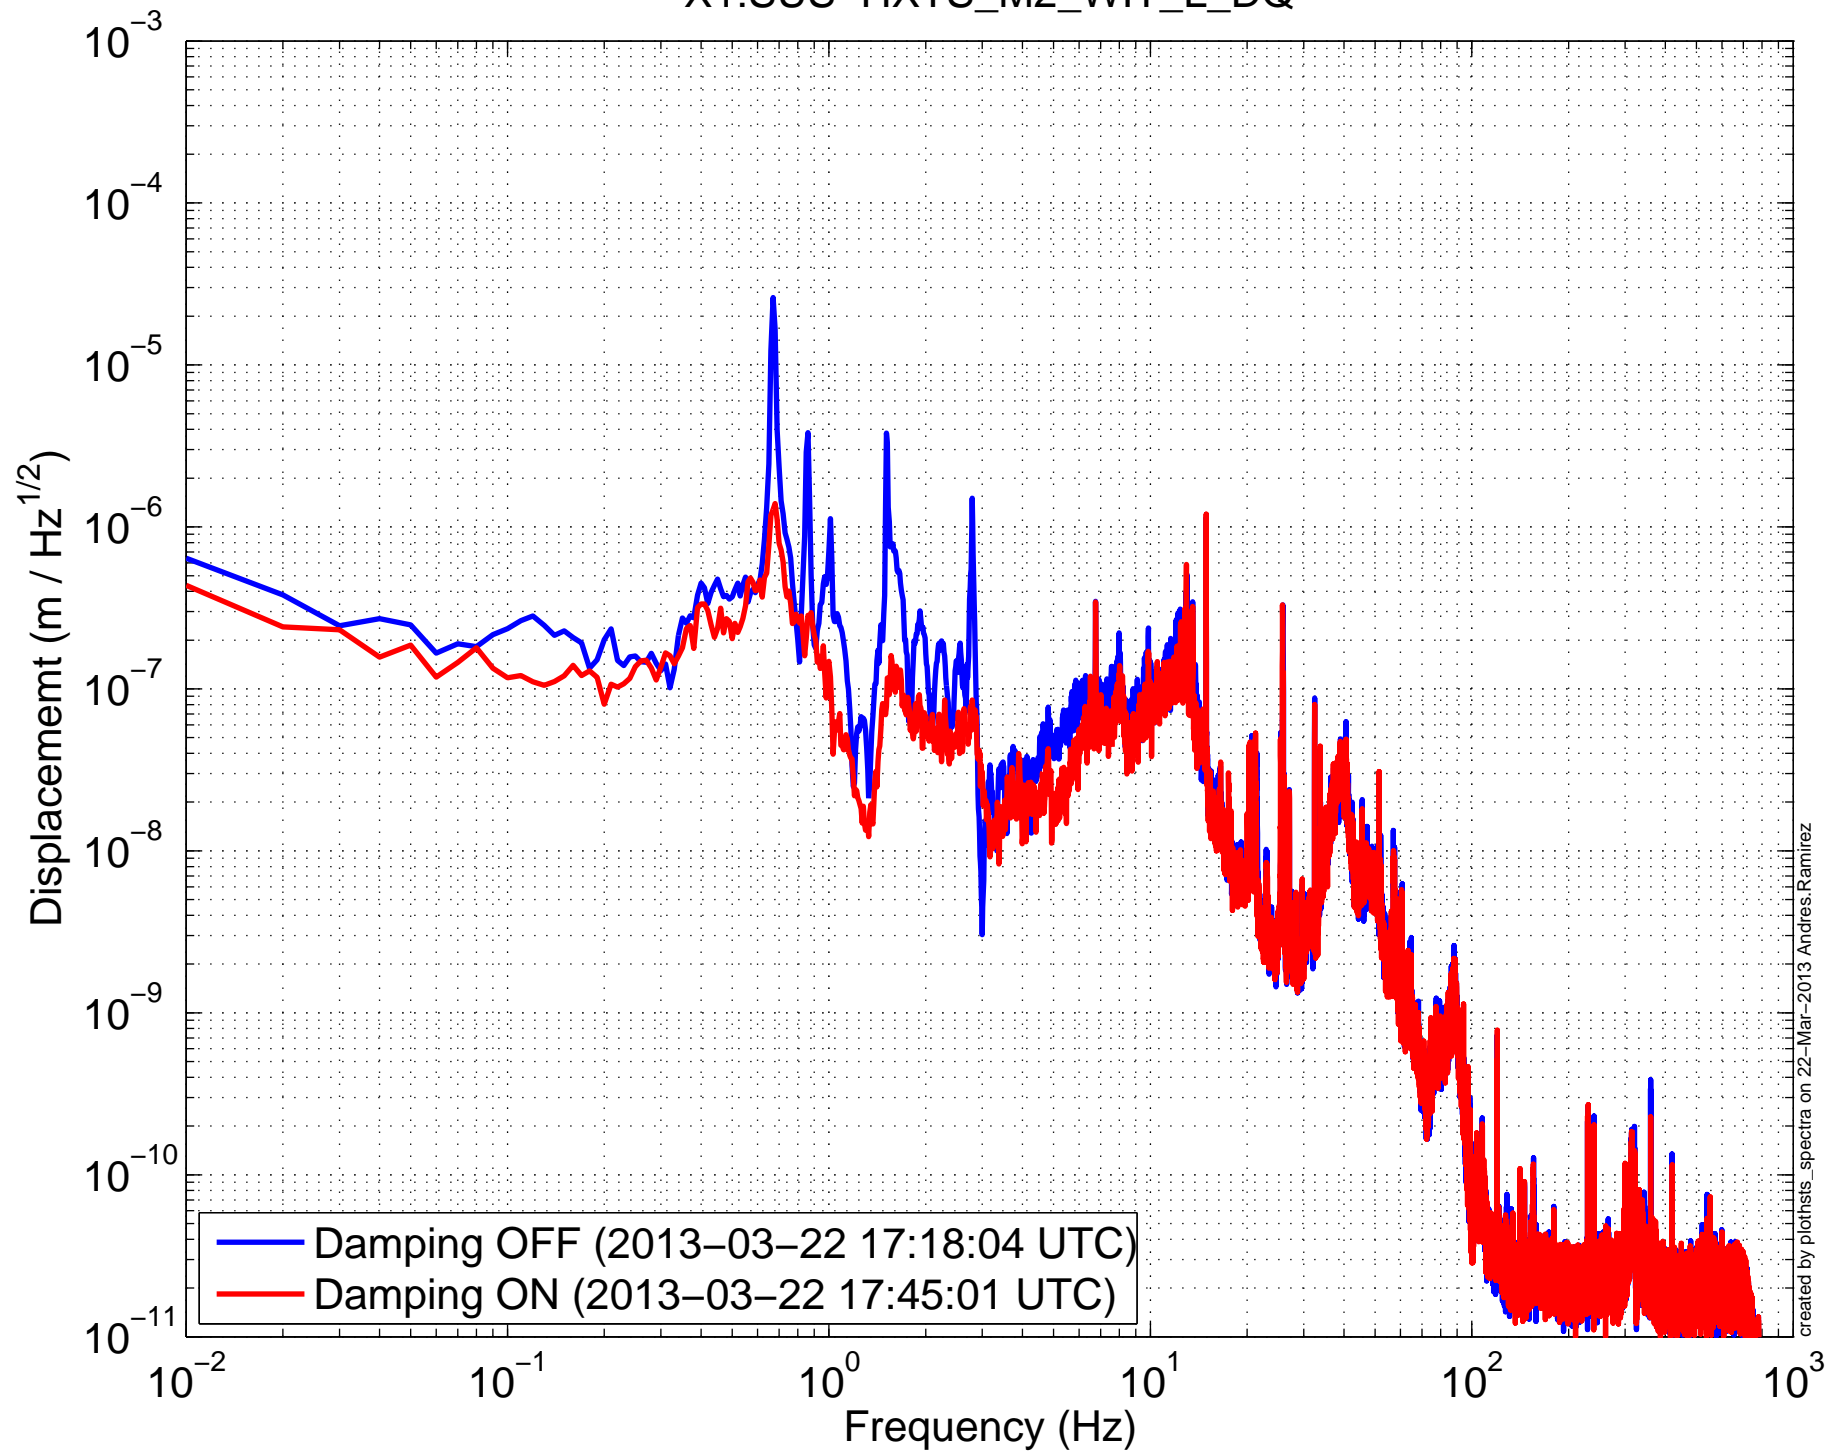

X1SUSMC3 (HSTS) Amplitude Spectral Density
X1:SUS-HXTS_M2_OSEMINF_LL_OUT_DQ

X1SUSMC3 (HSTS) Amplitude Spectral Density
X1:SUS-HXTS_M2_OSEMINF_LR_OUT_DQ

X1SUSMC3 (HSTS) Amplitude Spectral Density
X1:SUS-HXTS_M2_OSEMINF_UL_OUT_DQ

X1SUSMC3 (HSTS) Amplitude Spectral Density
X1:SUS-HXTS_M2_OSEMINF_UR_OUT_DQ

X1SUSMC3 (HSTS) Amplitude Spectral Density
X1:SUS-HXTS_M2_WIT_L_DQ

X1SUSMC3 (HSTS) Amplitude Spectral Density
X1:SUS-HXTS_M2_WIT_P_DQ