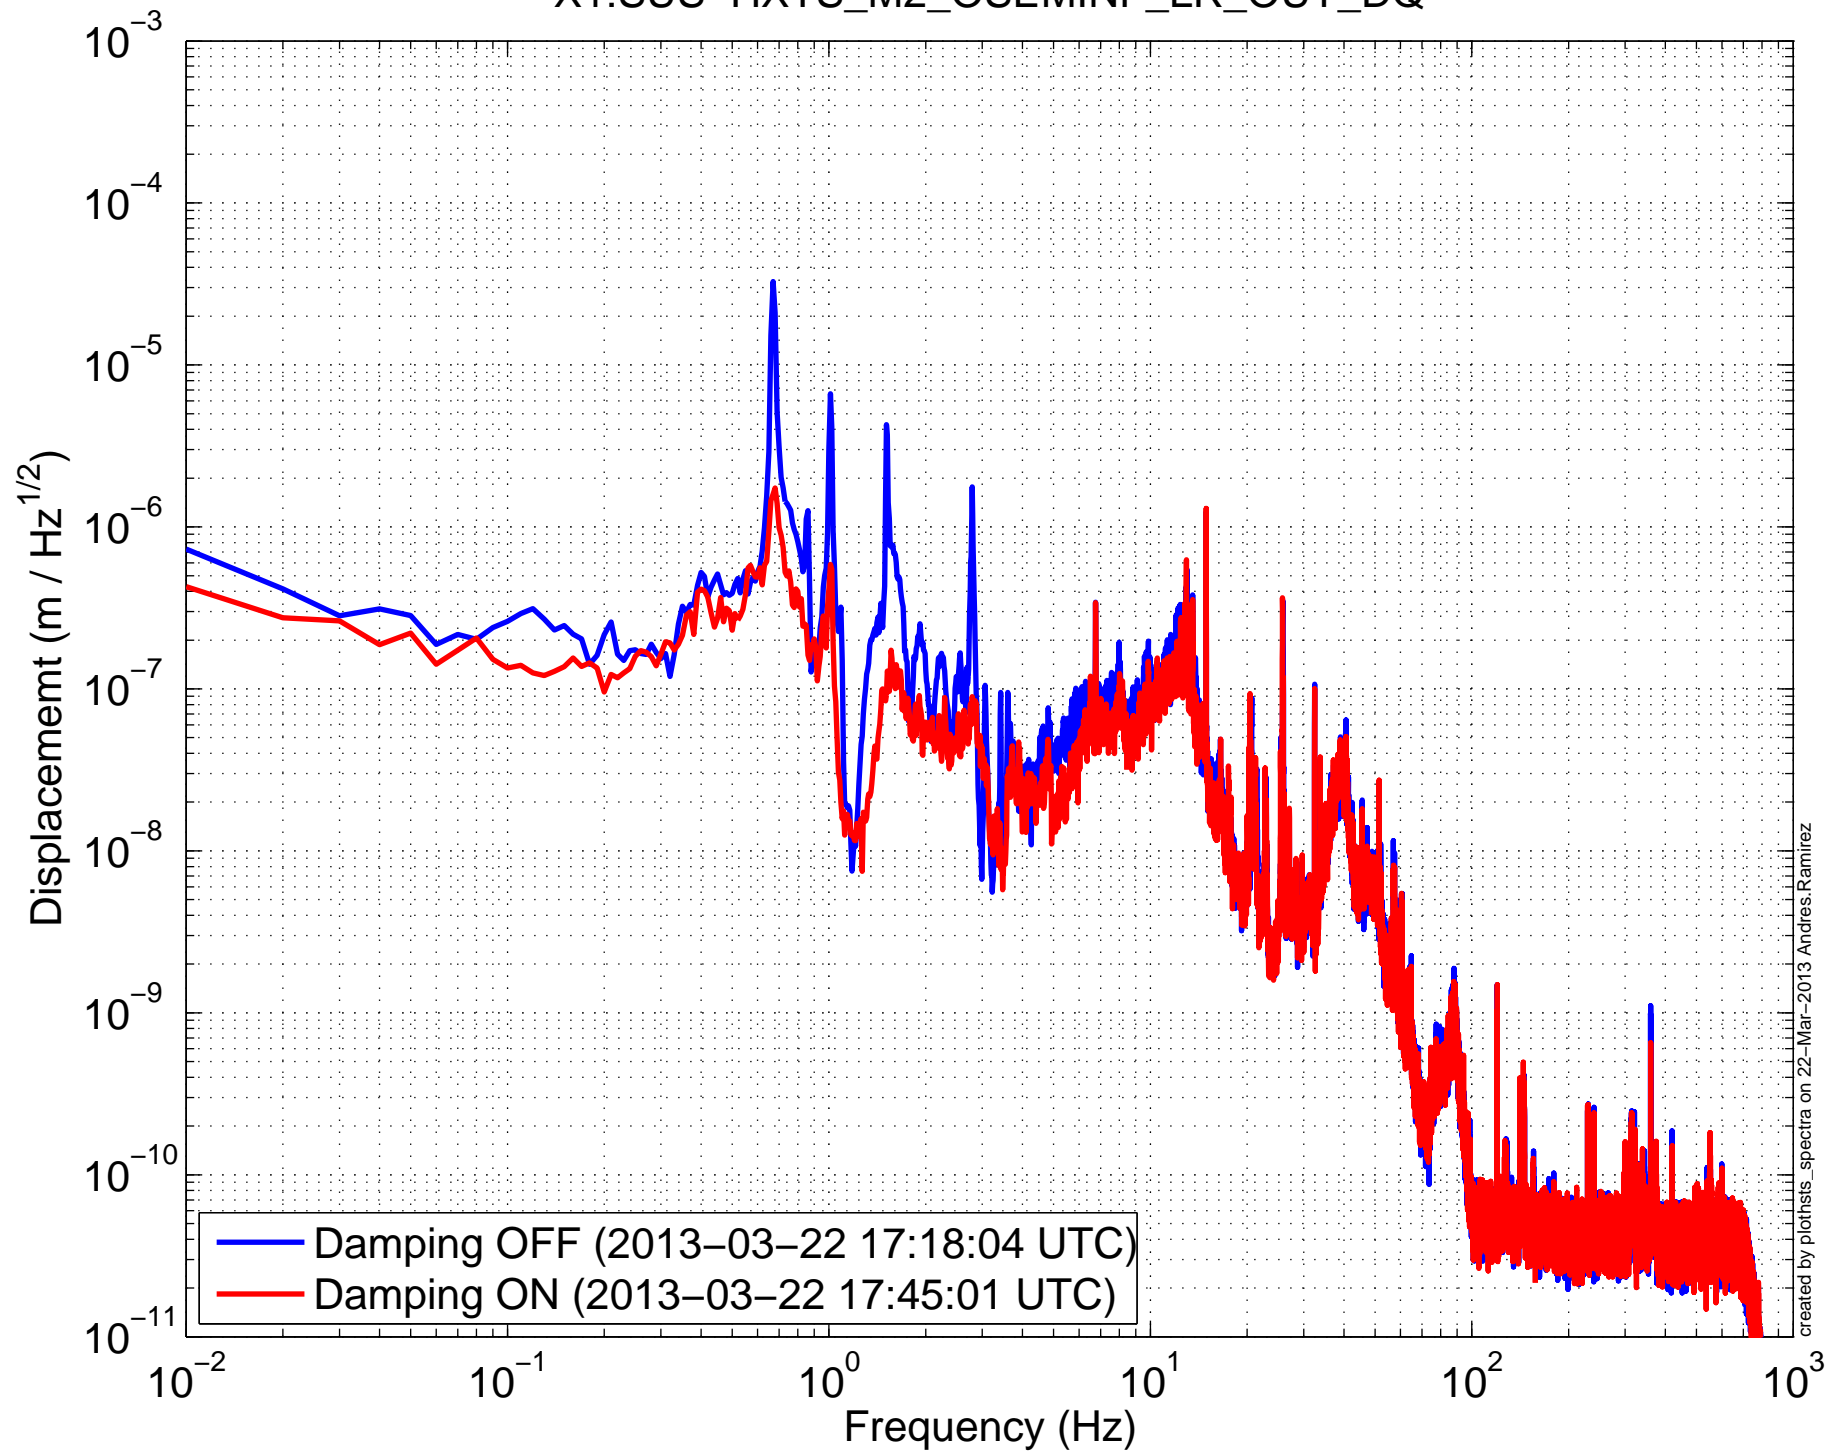

X1SUSMC3 (HSTS) Amplitude Spectral Density
X1:SUS-HXTS_M2_OSEMINF_LL_OUT_DQ

X1SUSMC3 (HSTS) Amplitude Spectral Density
X1:SUS-HXTS_M2_OSEMINF_LR_OUT_DQ

X1SUSMC3 (HSTS) Amplitude Spectral Density
X1:SUS-HXTS_M2_OSEMINF_UL_OUT_DQ

X1SUSMC3 (HSTS) Amplitude Spectral Density
X1:SUS-HXTS_M2_OSEMINF_UR_OUT_DQ

X1SUSMC3 (HSTS) Amplitude Spectral Density
X1:SUS-HXTS_M2_WIT_L_DQ

X1SUSMC3 (HSTS) Amplitude Spectral Density
X1:SUS-HXTS_M2_WIT_P_DQ