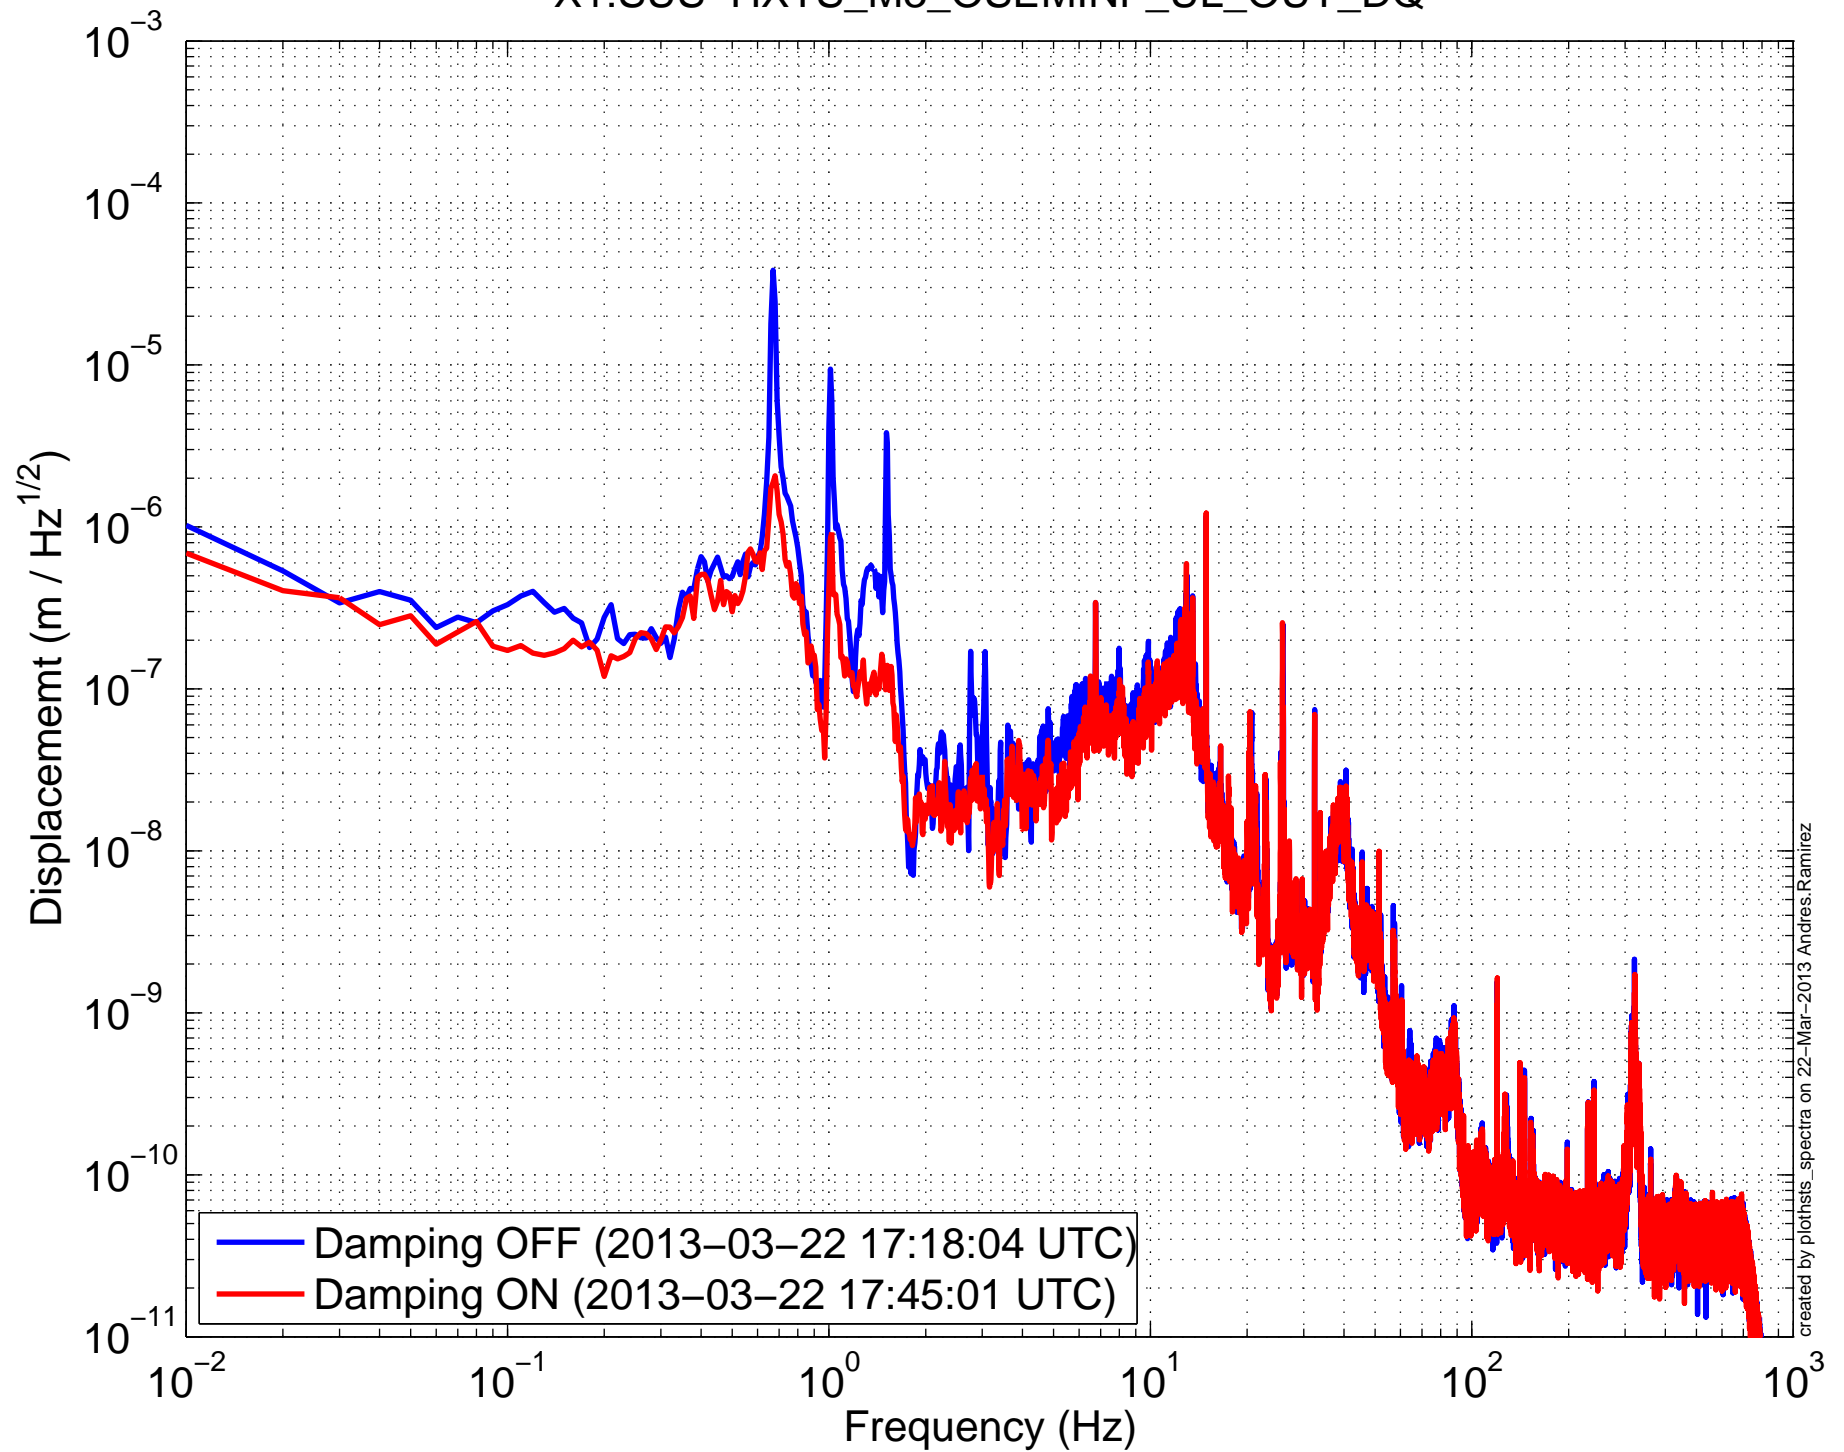

X1SUSMC3 (HSTS) Amplitude Spectral Density
X1:SUS-HXTS_M3_OSEMINF_LL_OUT_DQ

X1SUSMC3 (HSTS) Amplitude Spectral Density
X1:SUS-HXTS_M3_OSEMINF_LR_OUT_DQ

X1SUSMC3 (HSTS) Amplitude Spectral Density
X1:SUS-HXTS_M3_OSEMINF_UL_OUT_DQ

X1SUSMC3 (HSTS) Amplitude Spectral Density
X1:SUS-HXTS_M3_OSEMINF_UR_OUT_DQ

X1SUSMC3 (HSTS) Amplitude Spectral Density
X1:SUS-HXTS_M3_OSEMWIT_L_DQ

X1SUSMC3 (HSTS) Amplitude Spectral Density
X1:SUS-HXTS_M3_OSEMWIT_P_DQ