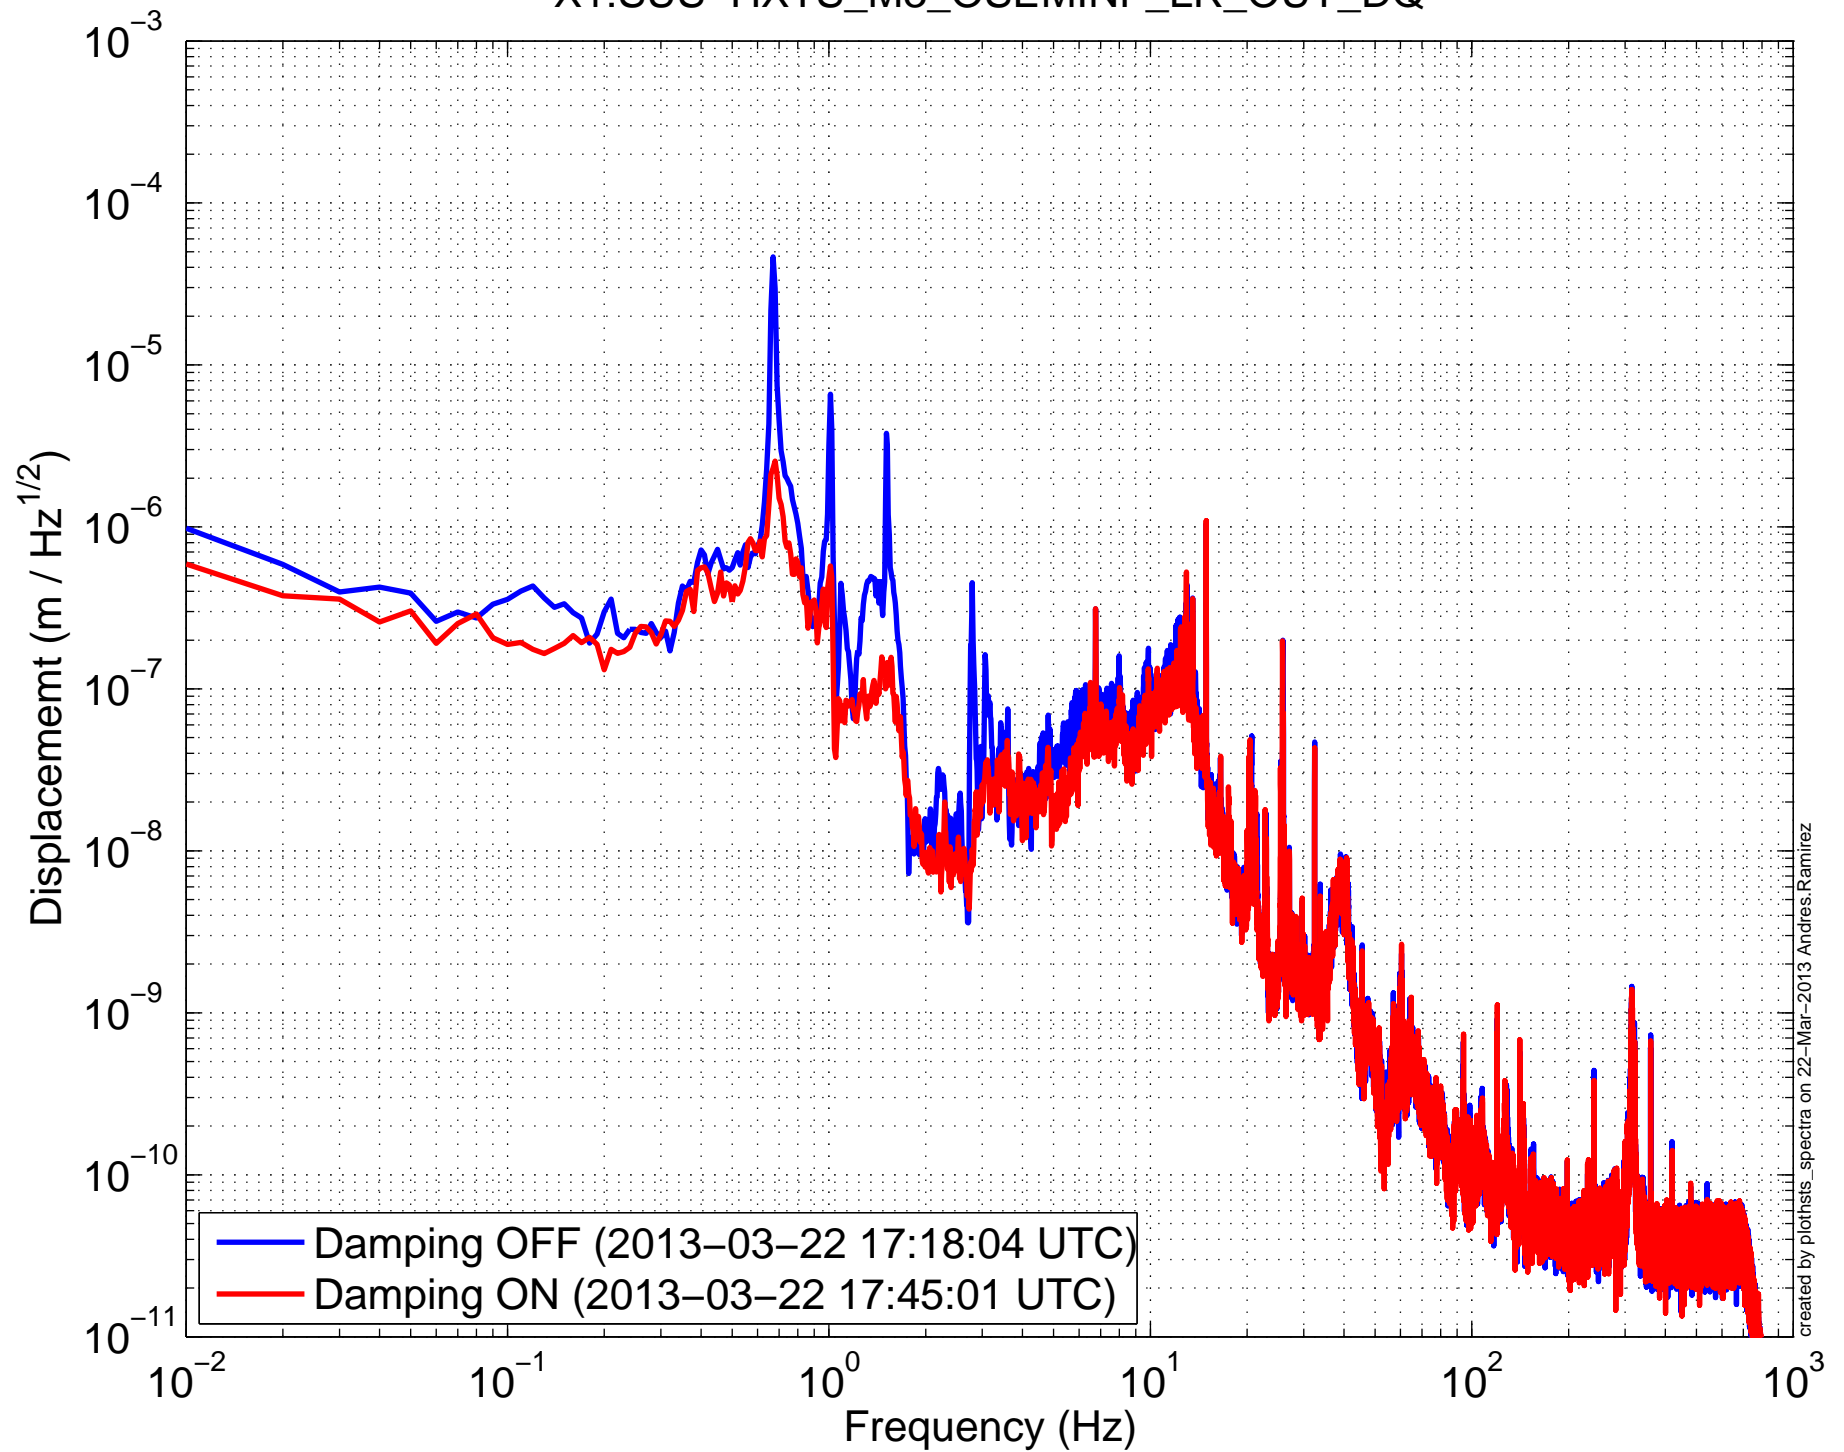

X1SUSMC3 (HSTS) Amplitude Spectral Density
X1:SUS-HXTS_M3_OSEMINF_LL_OUT_DQ

X1SUSMC3 (HSTS) Amplitude Spectral Density
X1:SUS-HXTS_M3_OSEMINF_LR_OUT_DQ

X1SUSMC3 (HSTS) Amplitude Spectral Density
X1:SUS-HXTS_M3_OSEMINF_UL_OUT_DQ

X1SUSMC3 (HSTS) Amplitude Spectral Density
X1:SUS-HXTS_M3_OSEMINF_UR_OUT_DQ

X1SUSMC3 (HSTS) Amplitude Spectral Density
X1:SUS-HXTS_M3_OSEMWIT_L_DQ

X1SUSMC3 (HSTS) Amplitude Spectral Density
X1:SUS-HXTS_M3_OSEMWIT_P_DQ