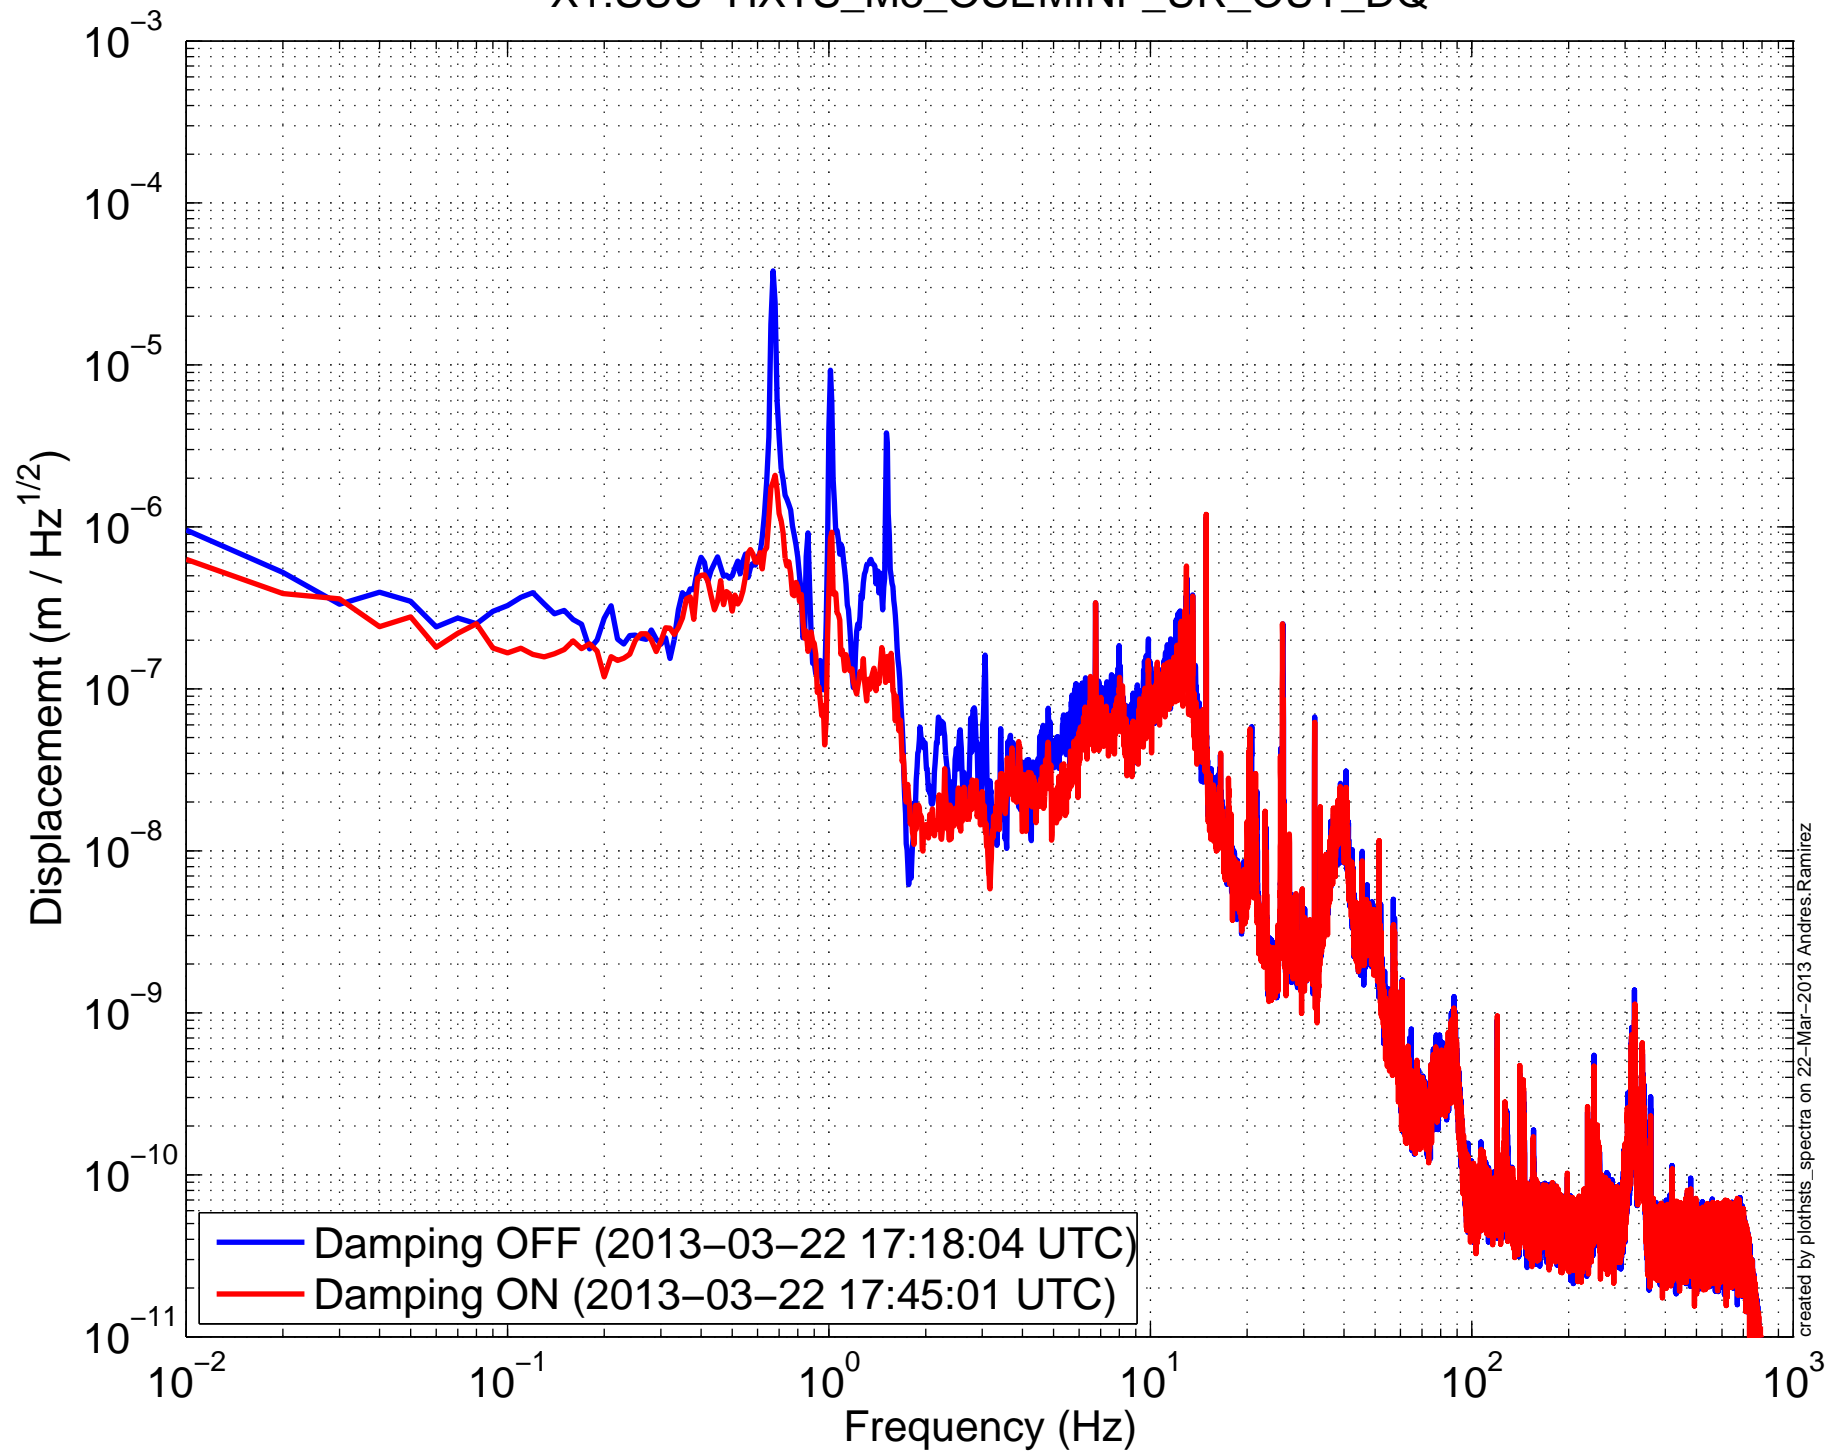

X1SUSMC3 (HSTS) Amplitude Spectral Density
X1:SUS-HXTS_M3_OSEMINF_LL_OUT_DQ

X1SUSMC3 (HSTS) Amplitude Spectral Density
X1:SUS-HXTS_M3_OSEMINF_LR_OUT_DQ

X1SUSMC3 (HSTS) Amplitude Spectral Density
X1:SUS-HXTS_M3_OSEMINF_UL_OUT_DQ

X1SUSMC3 (HSTS) Amplitude Spectral Density
X1:SUS-HXTS_M3_OSEMINF_UR_OUT_DQ

X1SUSMC3 (HSTS) Amplitude Spectral Density
X1:SUS-HXTS_M3_OSEMWIT_L_DQ

X1SUSMC3 (HSTS) Amplitude Spectral Density
X1:SUS-HXTS_M3_OSEMWIT_P_DQ