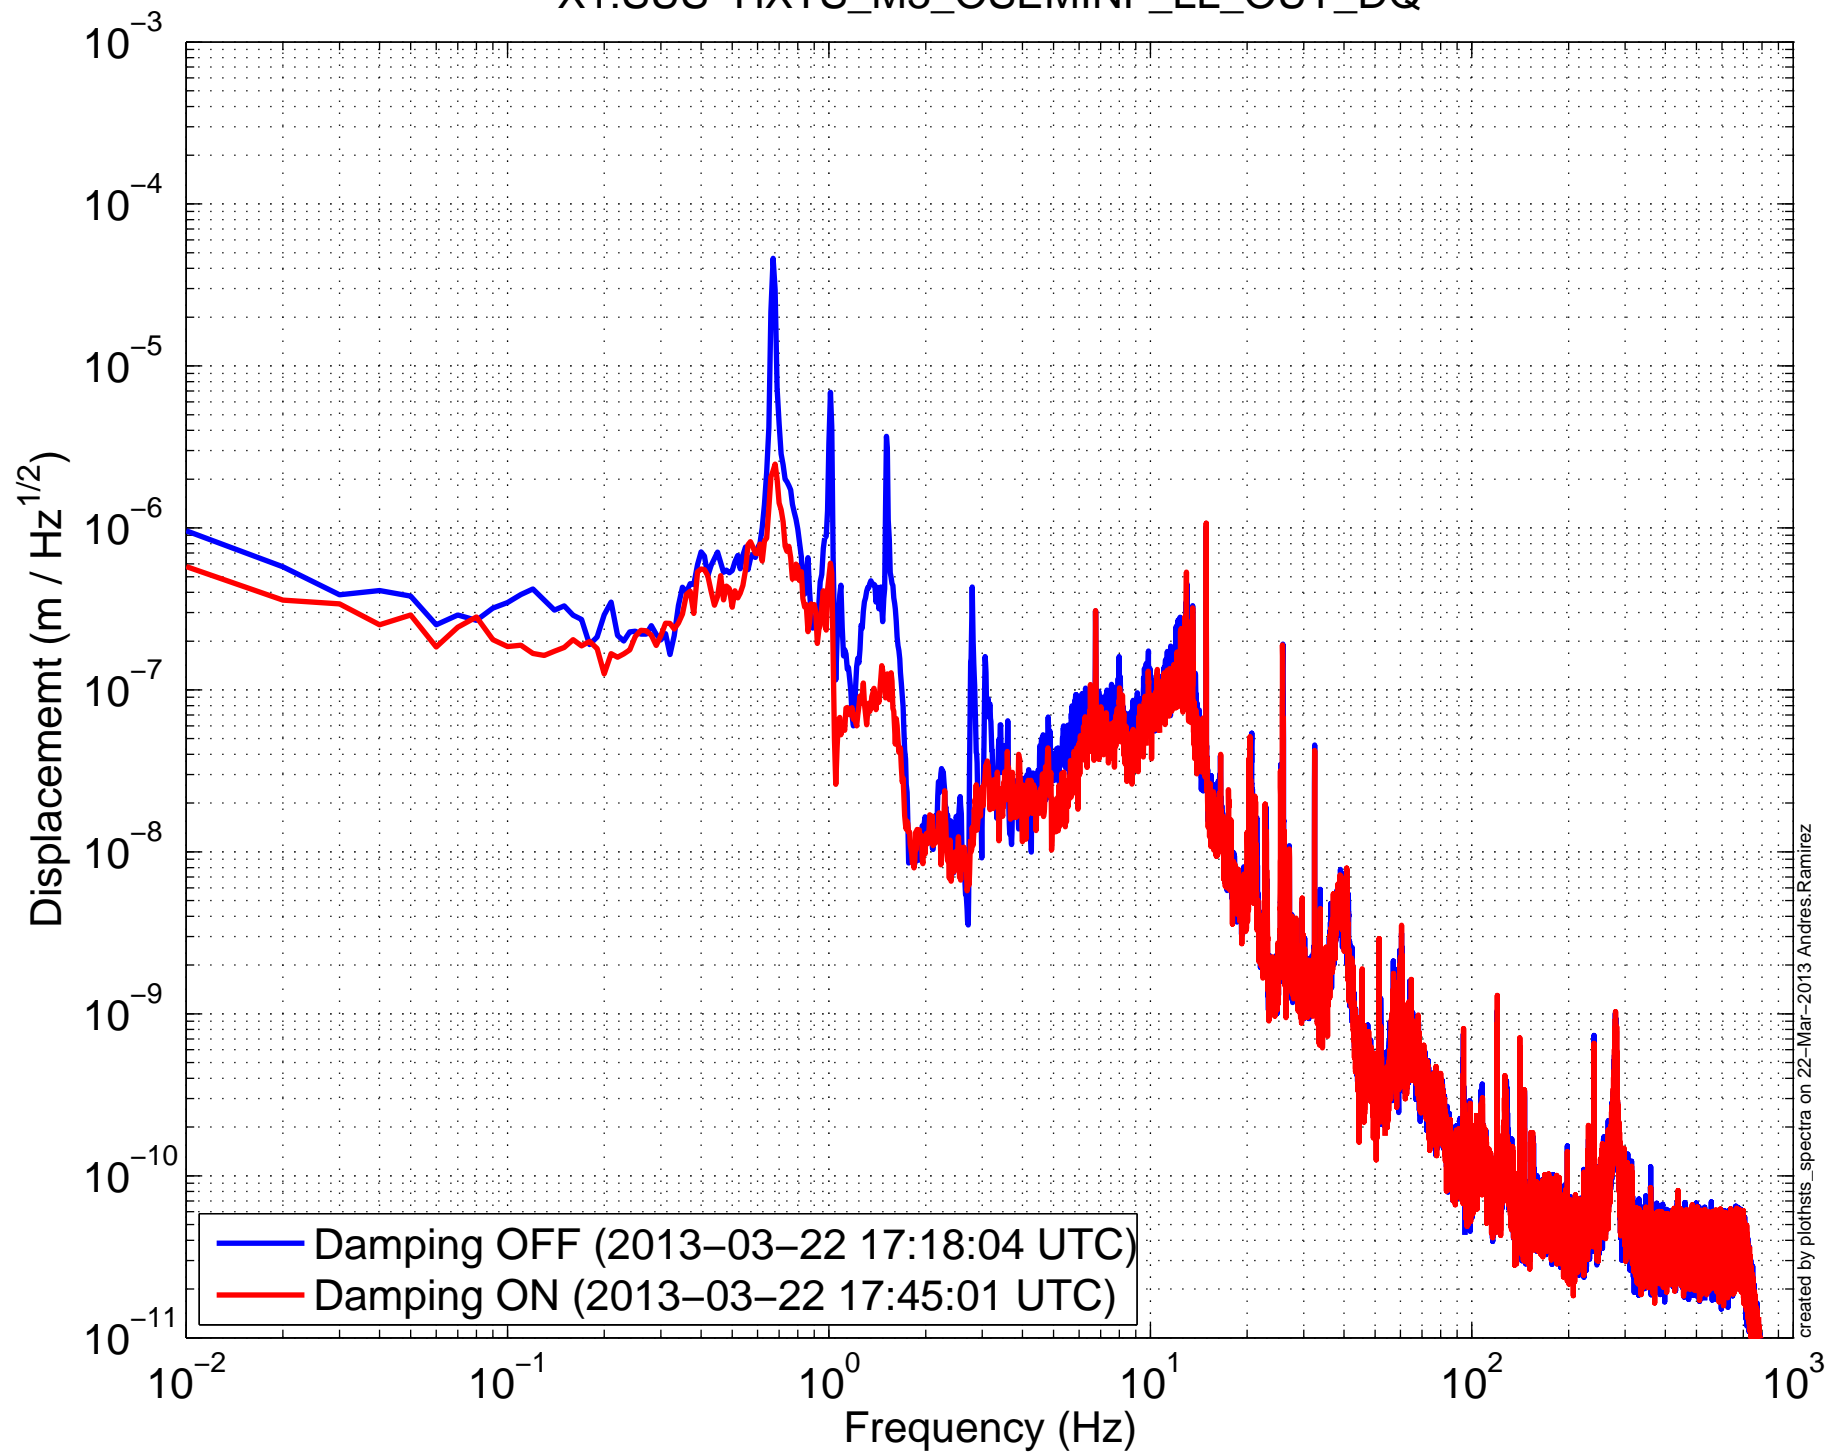

X1SUSMC3 (HSTS) Amplitude Spectral Density
X1:SUS-HXTS_M3_OSEMINF_LL_OUT_DQ

X1SUSMC3 (HSTS) Amplitude Spectral Density
X1:SUS-HXTS_M3_OSEMINF_LR_OUT_DQ

X1SUSMC3 (HSTS) Amplitude Spectral Density
X1:SUS-HXTS_M3_OSEMINF_UL_OUT_DQ

X1SUSMC3 (HSTS) Amplitude Spectral Density
X1:SUS-HXTS_M3_OSEMINF_UR_OUT_DQ

X1SUSMC3 (HSTS) Amplitude Spectral Density
X1:SUS-HXTS_M3_OSEMWIT_L_DQ

X1SUSMC3 (HSTS) Amplitude Spectral Density
X1:SUS-HXTS_M3_OSEMWIT_P_DQ