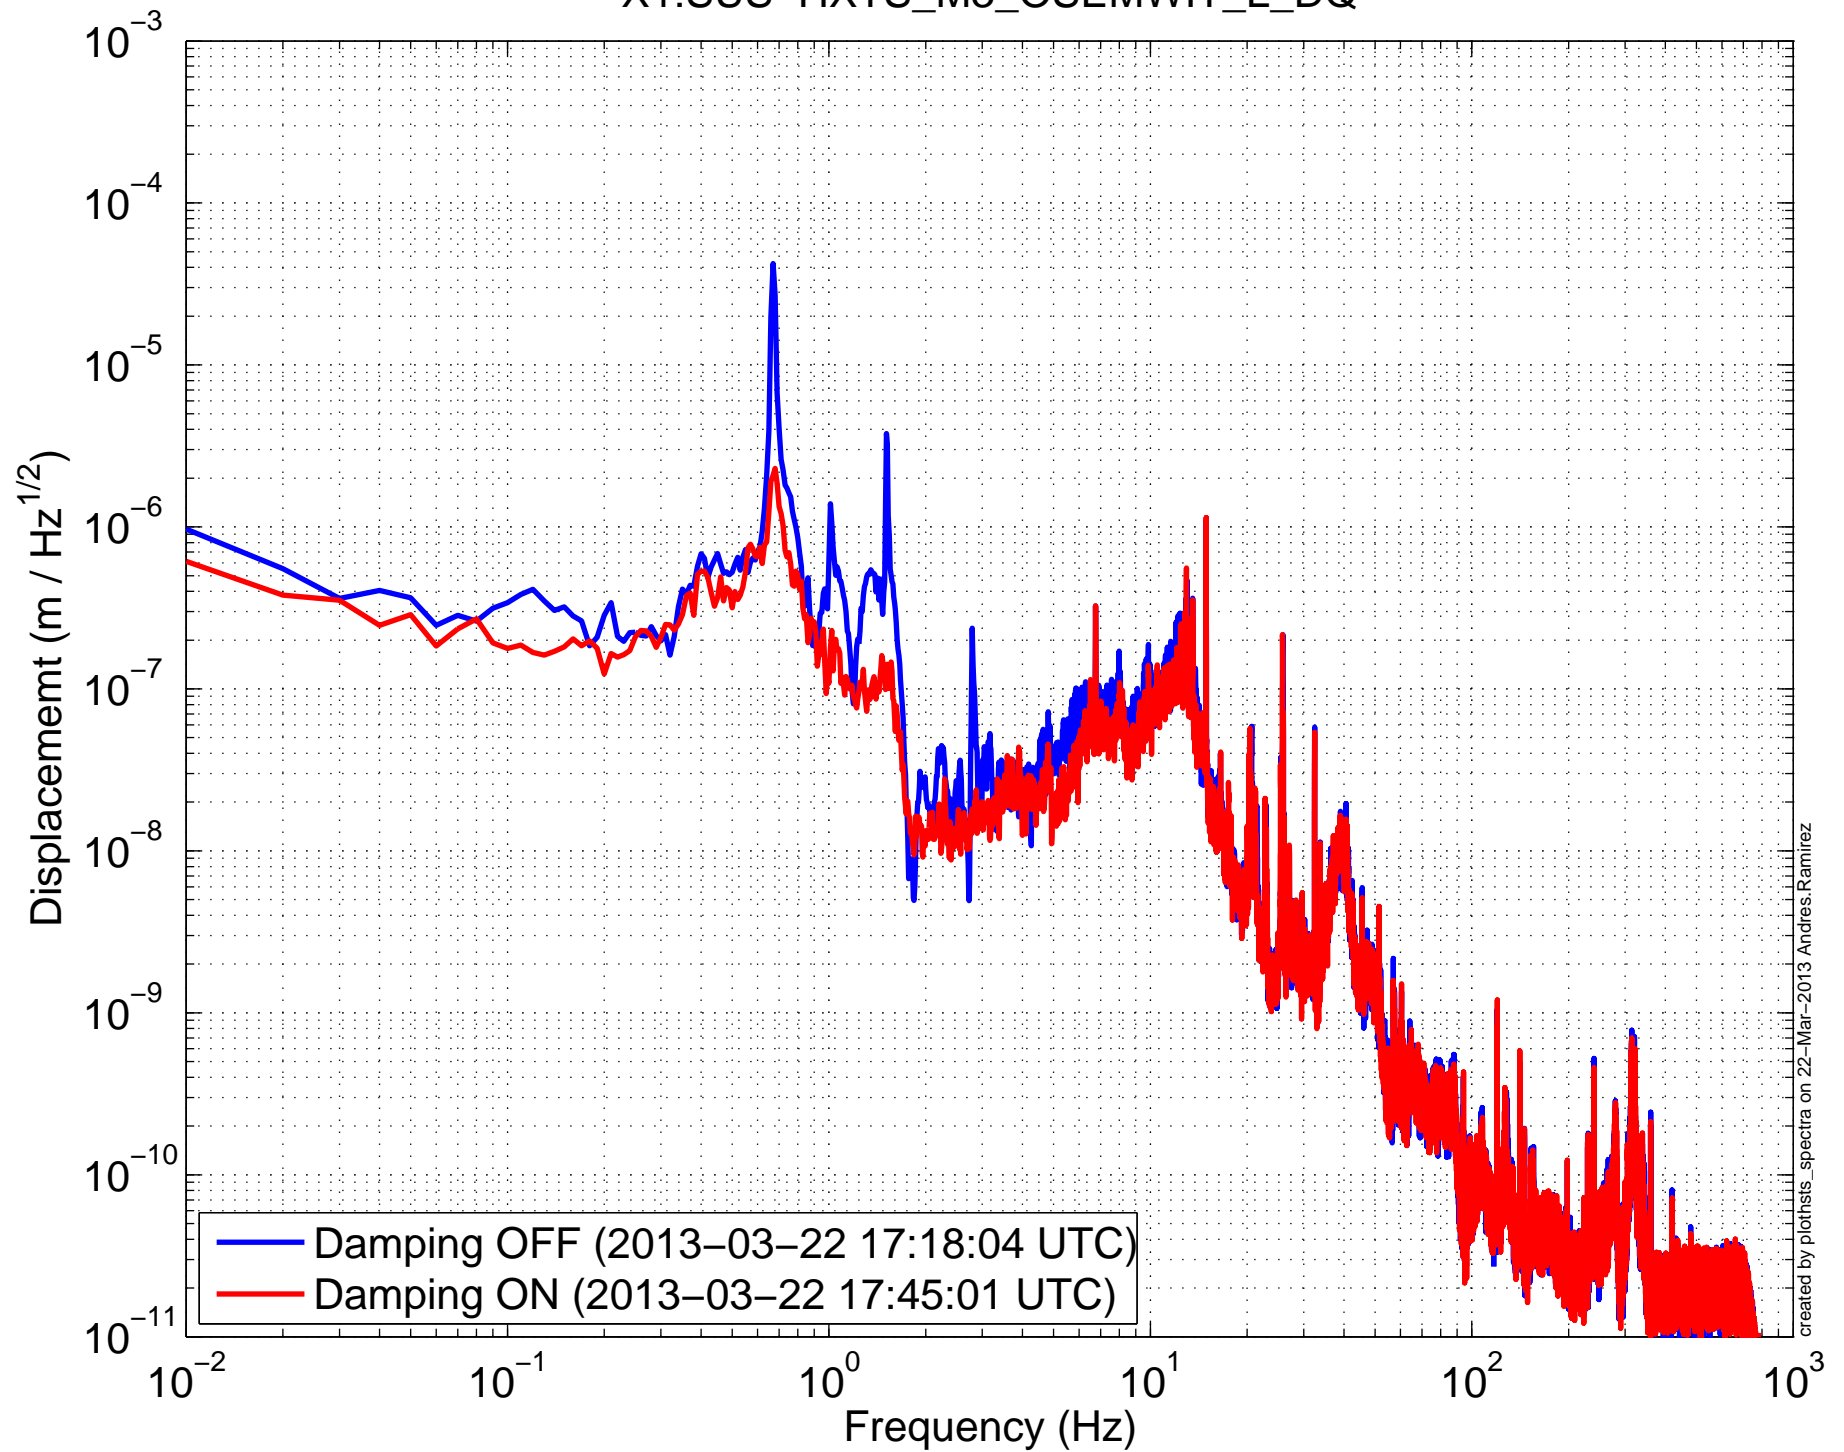

X1SUSMC3 (HSTS) Amplitude Spectral Density
X1:SUS-HXTS_M3_OSEMINF_LL_OUT_DQ

X1SUSMC3 (HSTS) Amplitude Spectral Density
X1:SUS-HXTS_M3_OSEMINF_LR_OUT_DQ

X1SUSMC3 (HSTS) Amplitude Spectral Density
X1:SUS-HXTS_M3_OSEMINF_UL_OUT_DQ

X1SUSMC3 (HSTS) Amplitude Spectral Density
X1:SUS-HXTS_M3_OSEMINF_UR_OUT_DQ

X1SUSMC3 (HSTS) Amplitude Spectral Density
X1:SUS-HXTS_M3_OSEMWIT_L_DQ

X1SUSMC3 (HSTS) Amplitude Spectral Density
X1:SUS-HXTS_M3_OSEMWIT_P_DQ