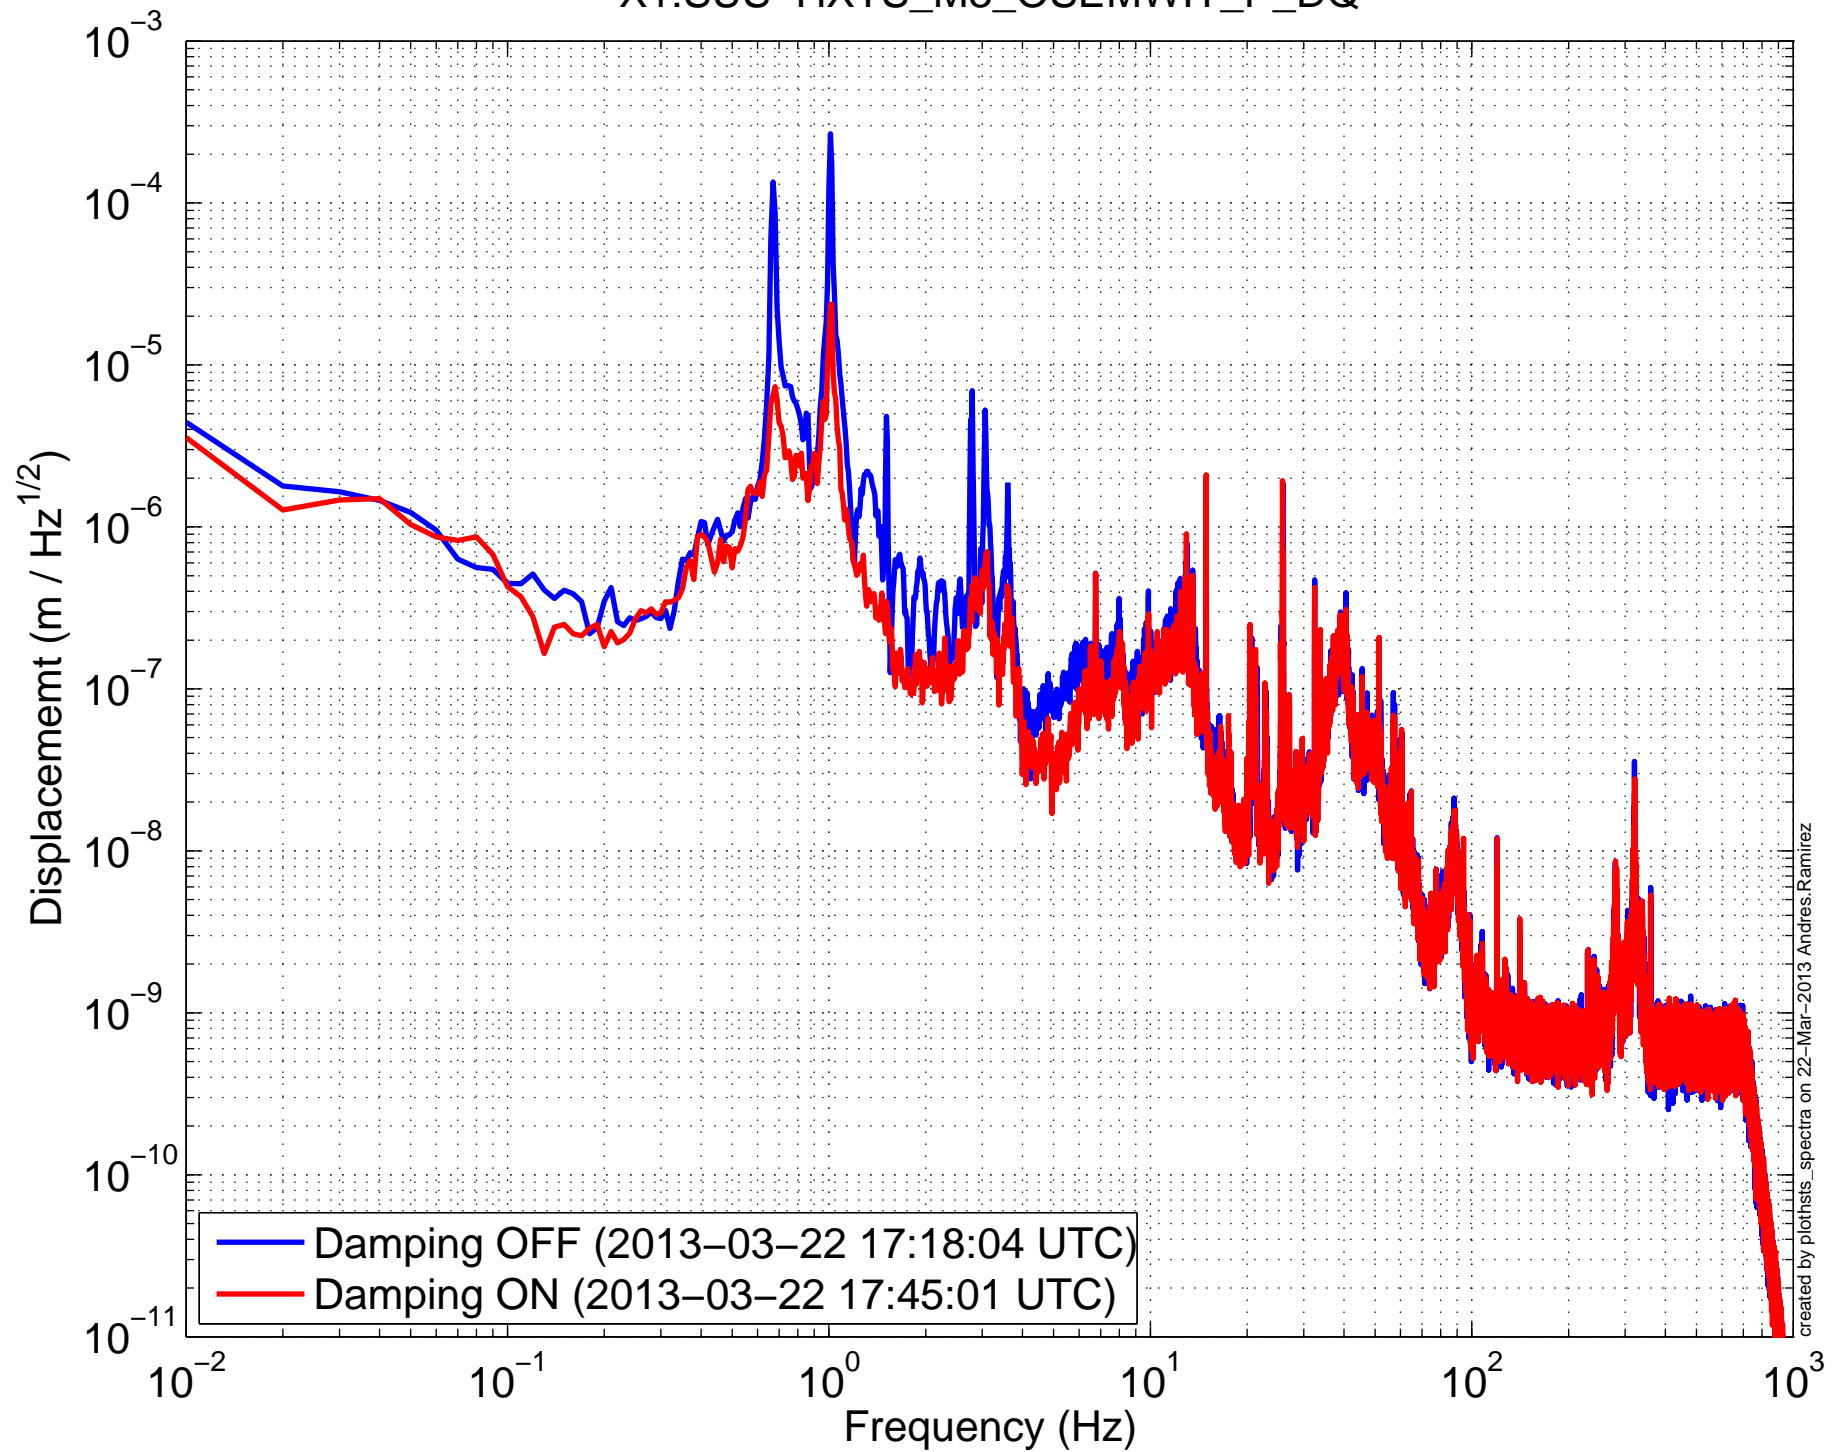

X1SUSMC3 (HSTS) Amplitude Spectral Density
X1:SUS-HXTS_M3_OSEMINF_LL_OUT_DQ

X1SUSMC3 (HSTS) Amplitude Spectral Density
X1:SUS-HXTS_M3_OSEMINF_LR_OUT_DQ

X1SUSMC3 (HSTS) Amplitude Spectral Density
X1:SUS-HXTS_M3_OSEMINF_UL_OUT_DQ

X1SUSMC3 (HSTS) Amplitude Spectral Density
X1:SUS-HXTS_M3_OSEMINF_UR_OUT_DQ

X1SUSMC3 (HSTS) Amplitude Spectral Density
X1:SUS-HXTS_M3_OSEMWIT_L_DQ

X1SUSMC3 (HSTS) Amplitude Spectral Density
X1:SUS-HXTS_M3_OSEMWIT_P_DQ