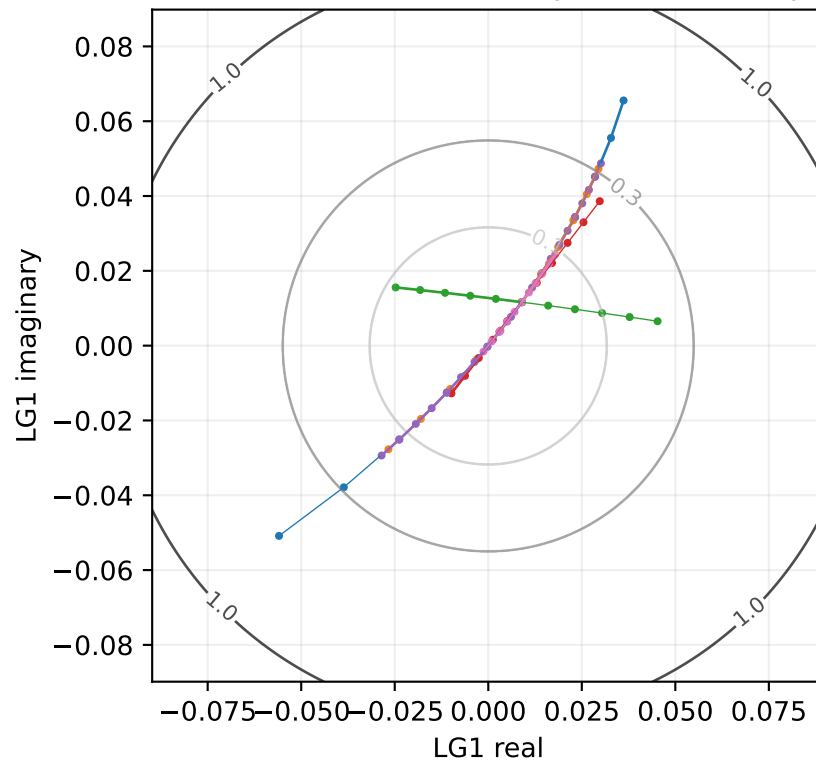

Beam parameter incident on OMC M1 surface

Beam Parameter Plot [X]

Rel. mismatch LG0->LG1 (X parameter coupling)

Beam Parameter Plot [Y]

Rel. mismatch LG0->LG1 (Y parameter coupling)