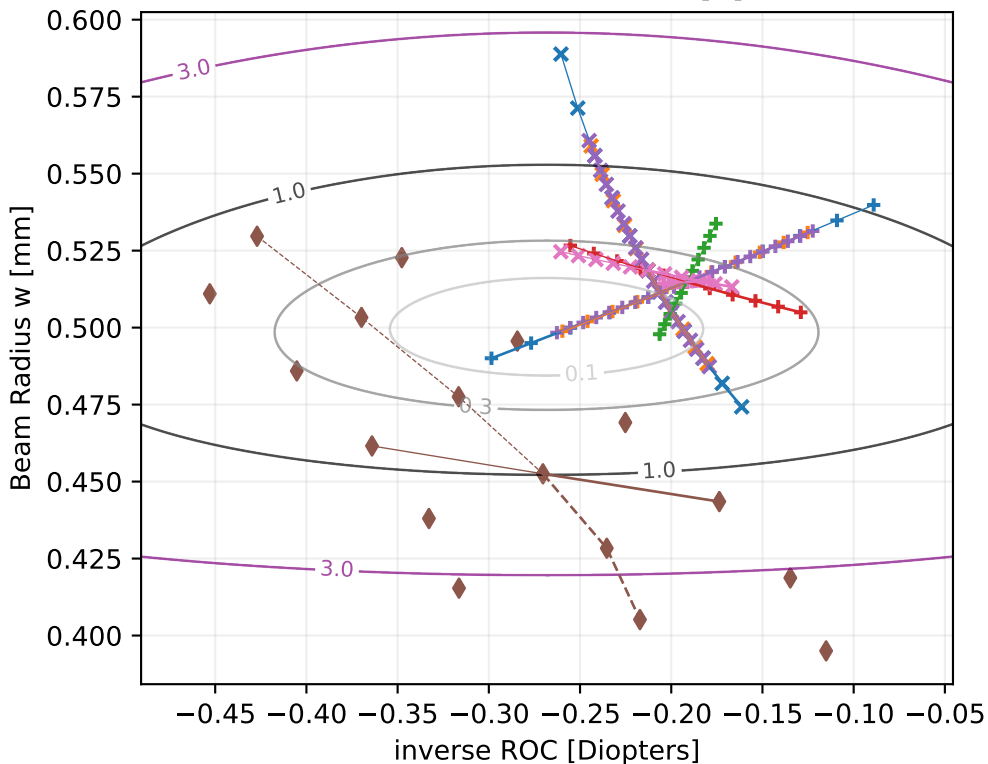

Beam parameter incident on OMC M1 surface

Beam Parameter Plot [X]

Rel. mismatch LG0->LG1 (X parameter coupling)

Beam Parameter Plot [Y]

Rel. mismatch LG0->LG1 (Y parameter coupling)