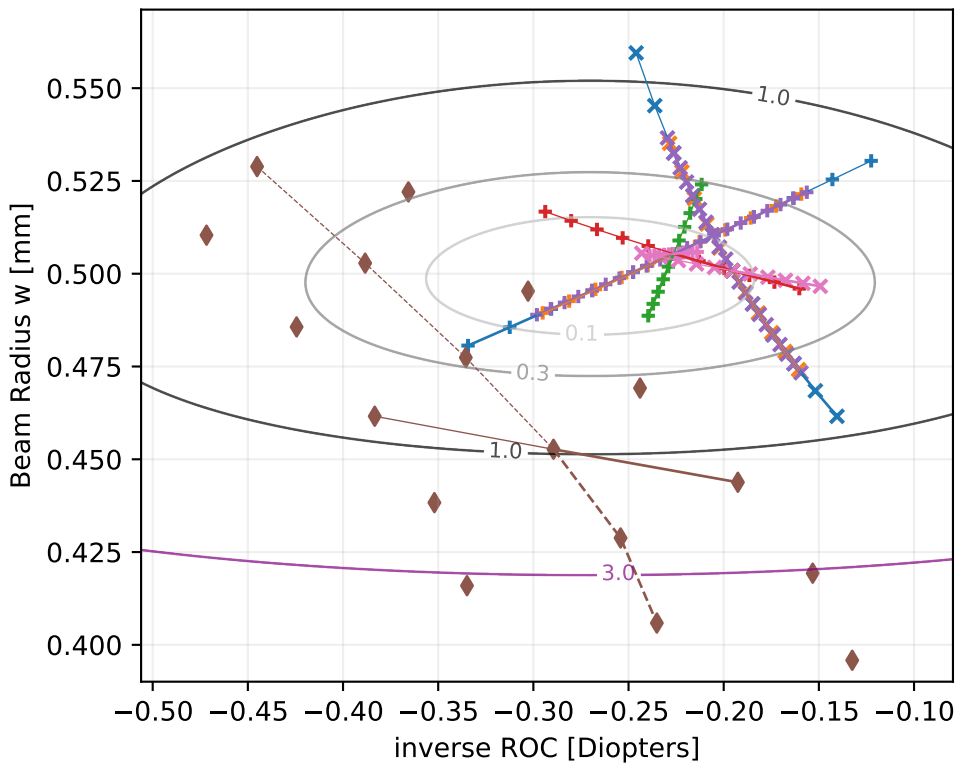

Beam parameter incident on OMC M1 surface

Beam Parameter Plot [X]

Rel. mismatch LG0->LG1 (X parameter coupling)

Beam Parameter Plot [Y]

Rel. mismatch LG0->LG1 (Y parameter coupling)