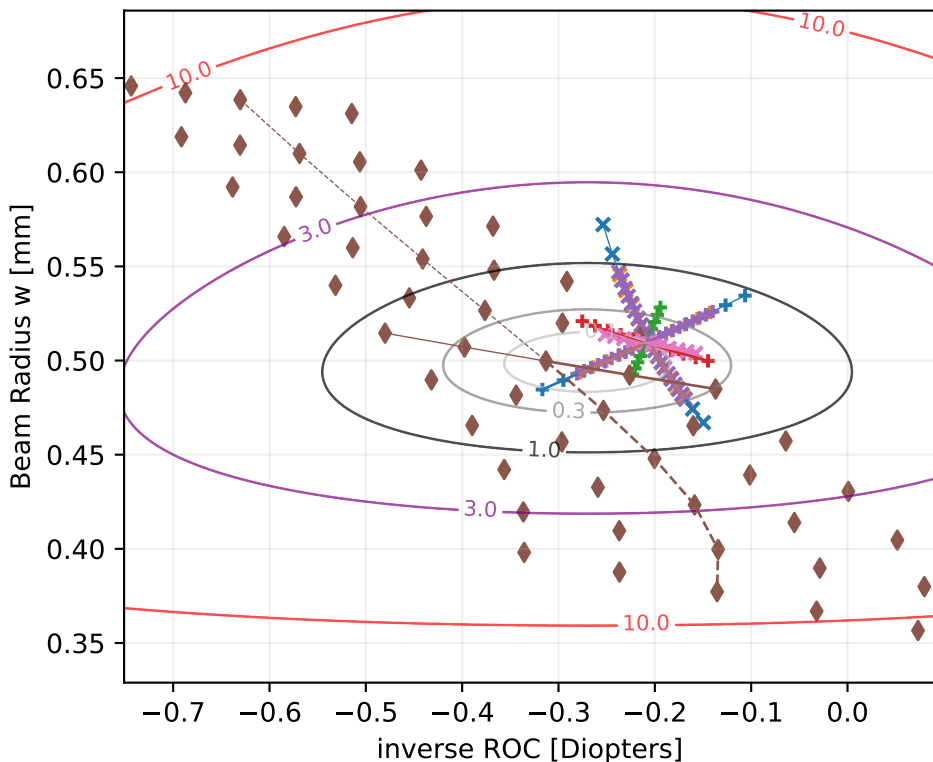

Beam parameter incident on OMC M1 surface

Beam Parameter Plot [X]

Rel. mismatch LG0->LG1 (X parameter coupling)

Beam Parameter Plot [Y]

Rel. mismatch LG0->LG1 (Y parameter coupling)