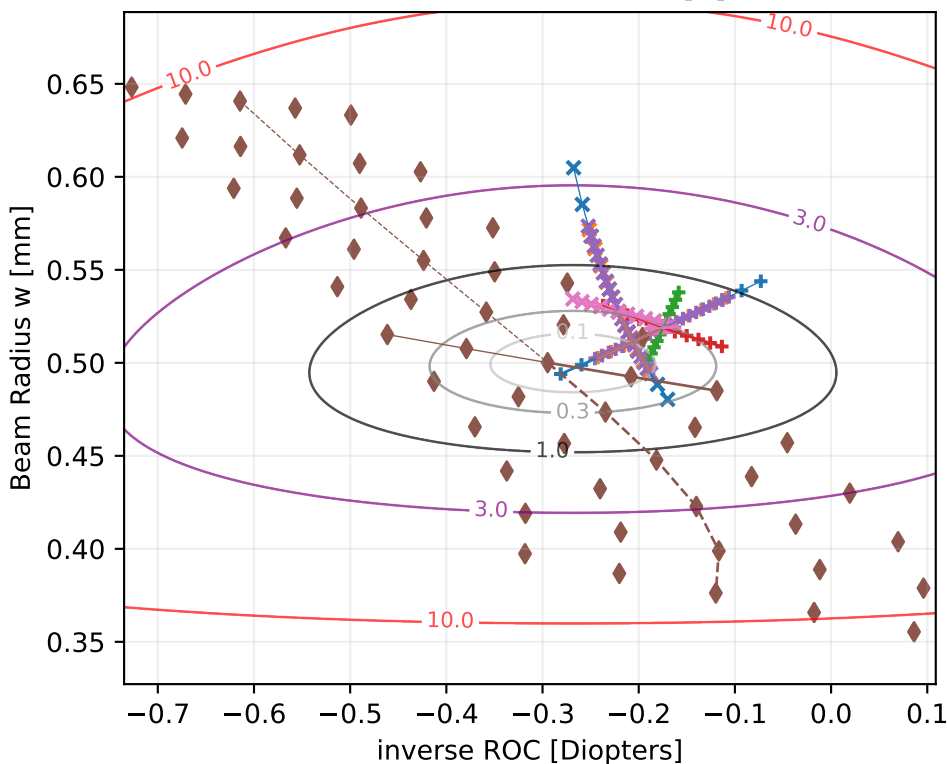

Beam parameter incident on OMC M1 surface

Beam Parameter Plot [X]

Rel. mismatch LG0->LG1 (X parameter coupling)

Beam Parameter Plot [Y]

Rel. mismatch LG0->LG1 (Y parameter coupling)