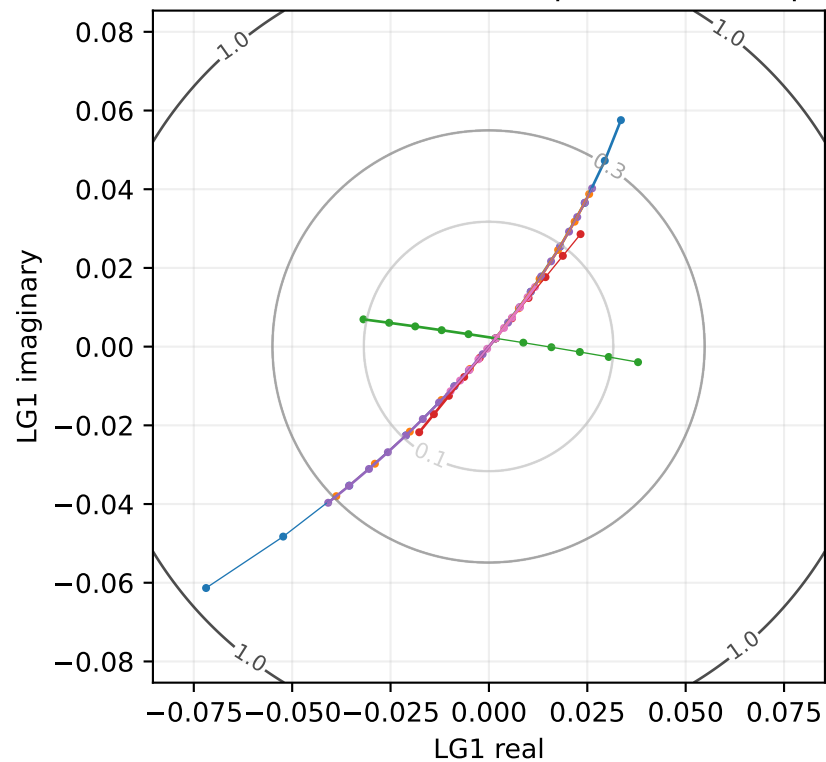

Beam parameter incident on OMC M1 surface

Beam Parameter Plot [X]

Rel. mismatch LG0->LG1 (X parameter coupling)

Beam Parameter Plot [Y]

Rel. mismatch LG0->LG1 (Y parameter coupling)