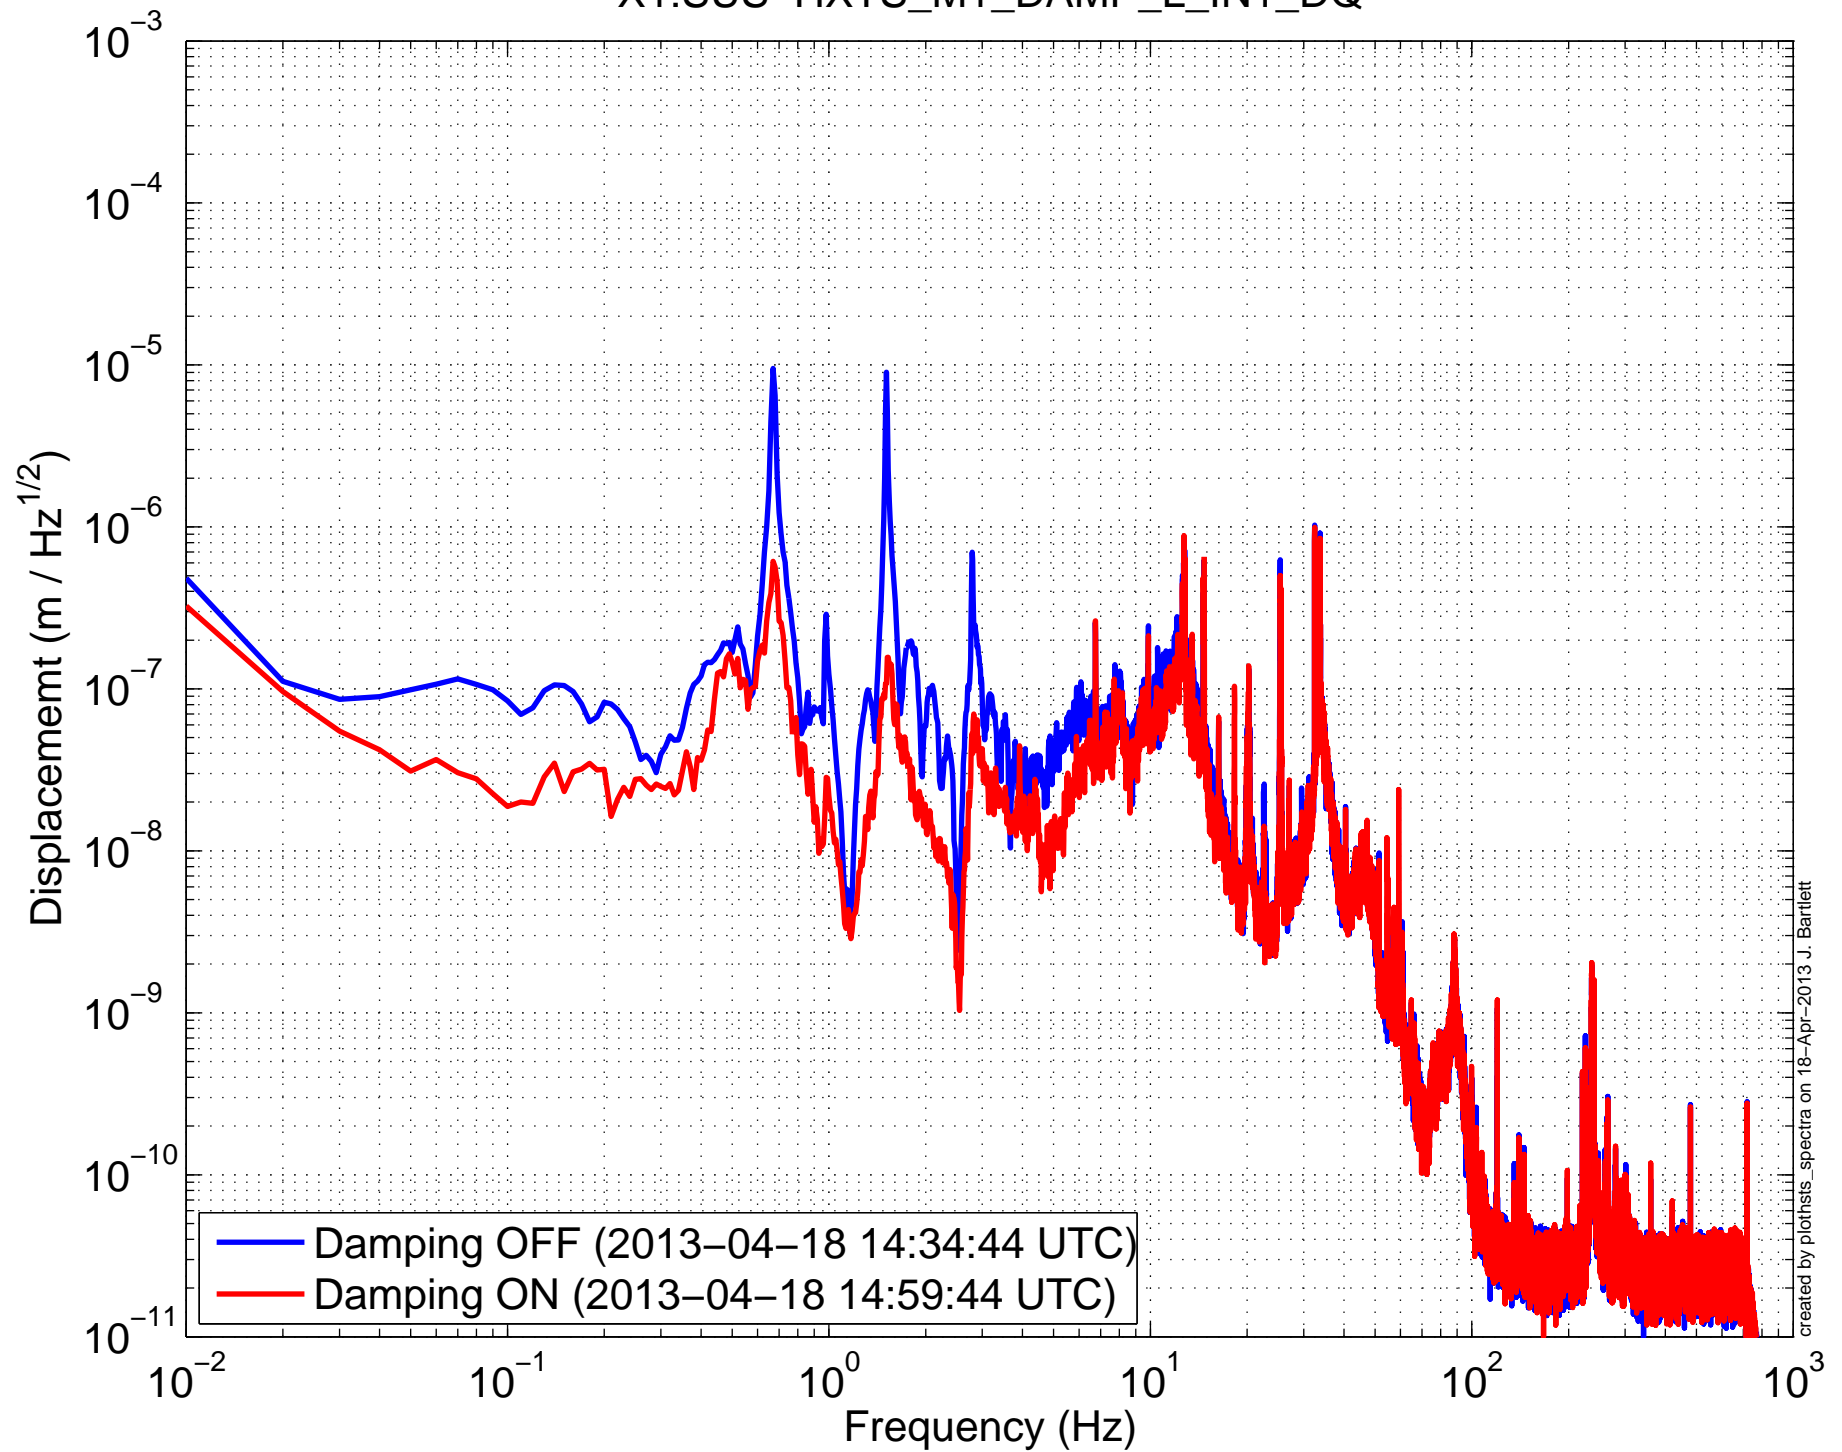

X1SUSPRM (HSTS) Amplitude Spectral Density
X1:SUS-HXTS_M1_OSEMINF_LF_OUT_DQ

X1SUSPRM (HSTS) Amplitude Spectral Density
X1:SUS-HXTS_M1_OSEMINF_RT_OUT_DQ

X1SUSPRM (HSTS) Amplitude Spectral Density
X1:SUS-HXTS_M1_OSEMINF_SD_OUT_DQ

X1SUSPRM (HSTS) Amplitude Spectral Density
X1:SUS-HXTS_M1_DAMP_L_IN1_DQ

X1SUSPRM (HSTS) Amplitude Spectral Density
X1:SUS-HXTS_M1_DAMP_T_IN1_DQ

X1SUSPRM (HSTS) Amplitude Spectral Density
X1:SUS-HXTS_M1_DAMP_V_IN1_DQ