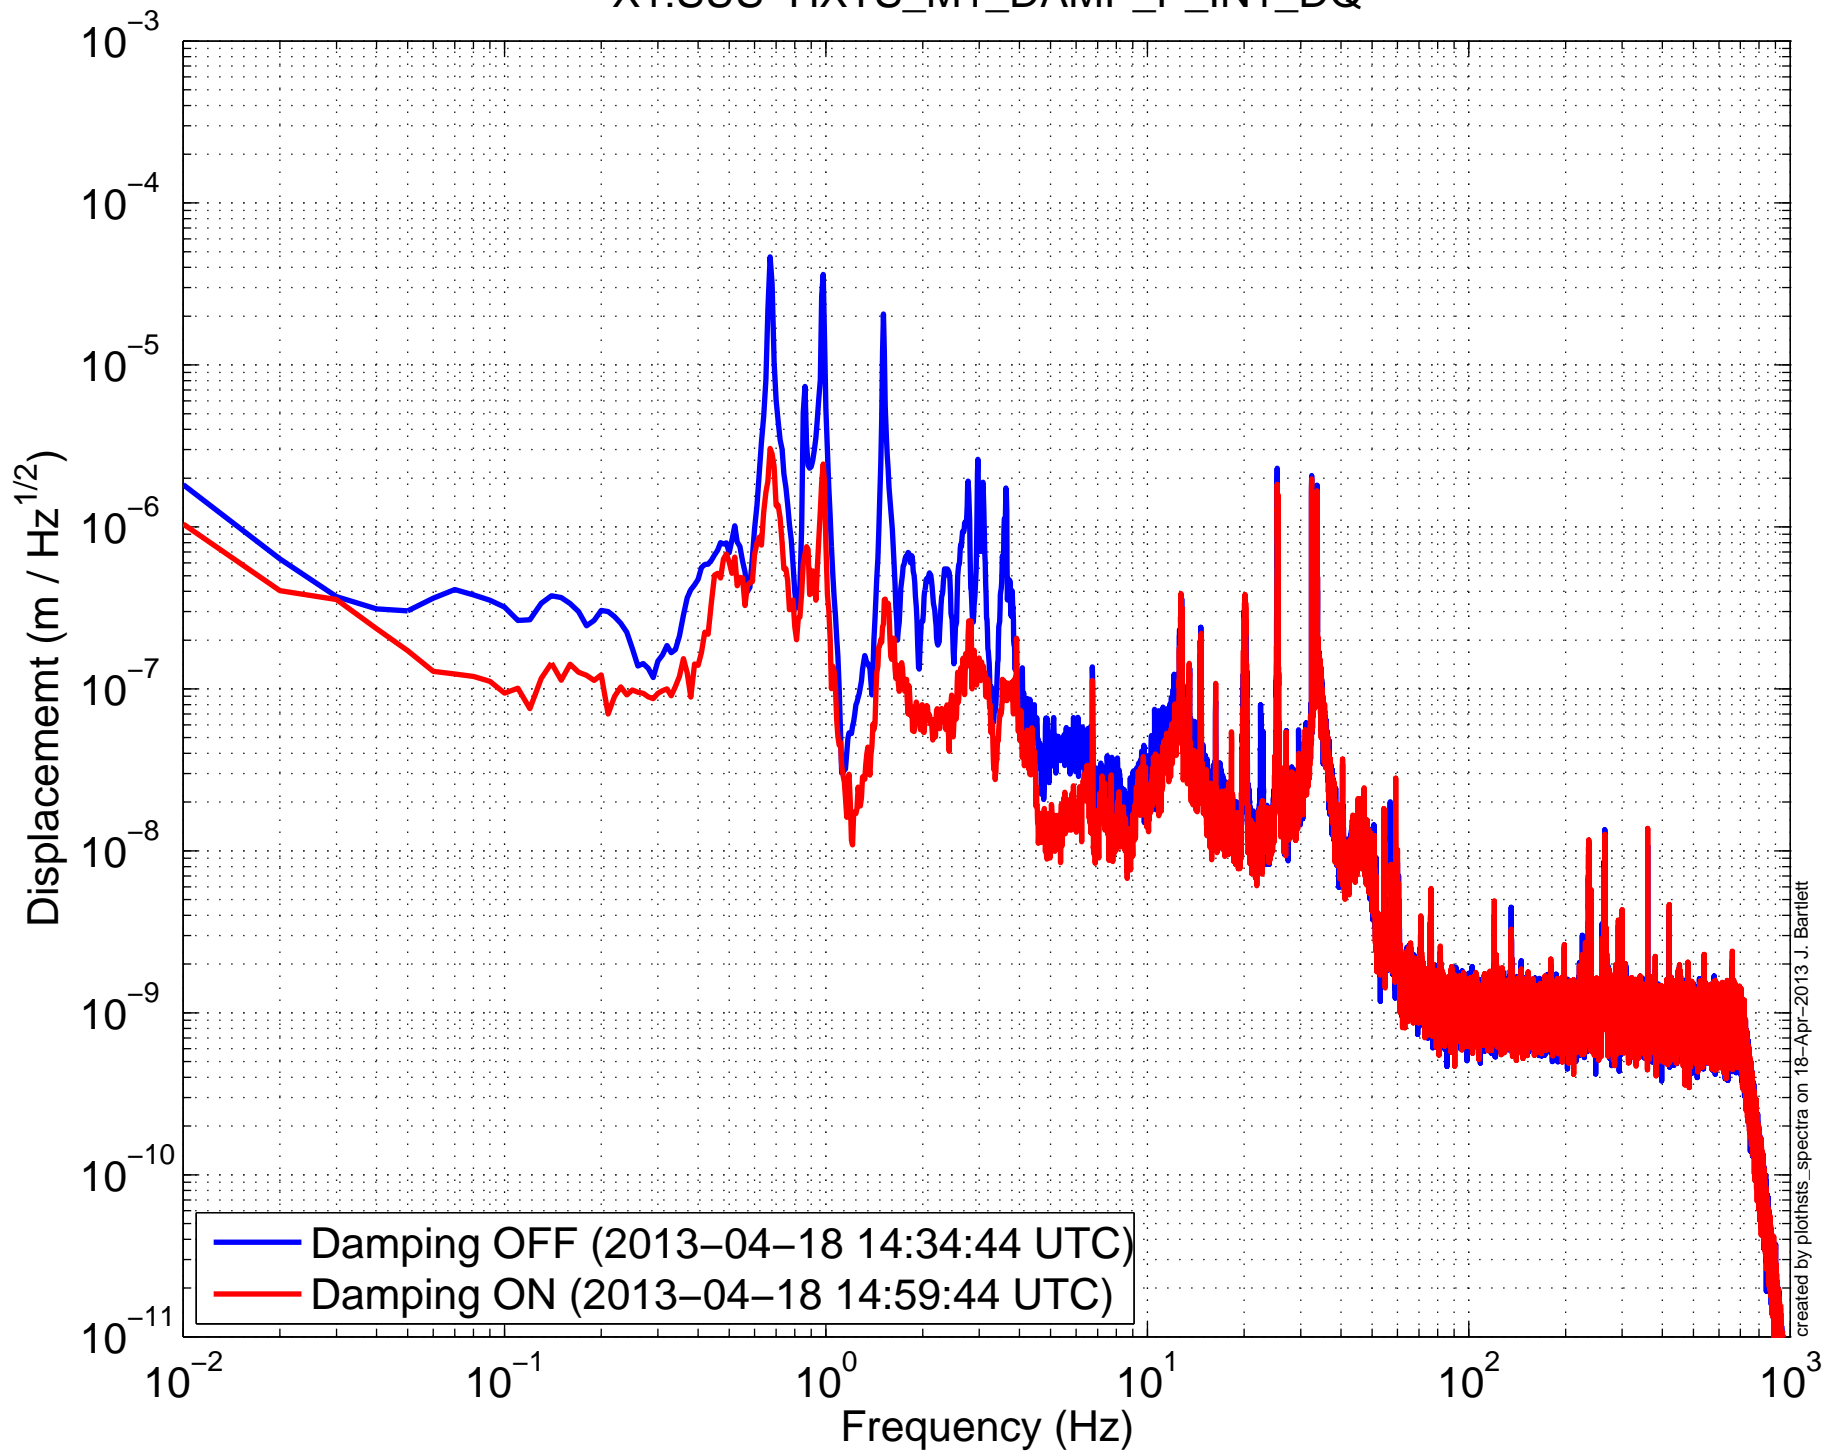

X1SUSPRM (HSTS) Amplitude Spectral Density
X1:SUS-HXTS_M1_DAMP_L_IN1_DQ

X1SUSPRM (HSTS) Amplitude Spectral Density
X1:SUS-HXTS_M1_DAMP_T_IN1_DQ

X1SUSPRM (HSTS) Amplitude Spectral Density
X1:SUS-HXTS_M1_DAMP_V_IN1_DQ

X1SUSPRM (HSTS) Amplitude Spectral Density
X1:SUS-HXTS_M1_DAMP_R_IN1_DQ

X1SUSPRM (HSTS) Amplitude Spectral Density
X1:SUS-HXTS_M1_DAMP_P_IN1_DQ

X1SUSPRM (HSTS) Amplitude Spectral Density
X1:SUS-HXTS_M1_DAMP_Y_IN1_DQ