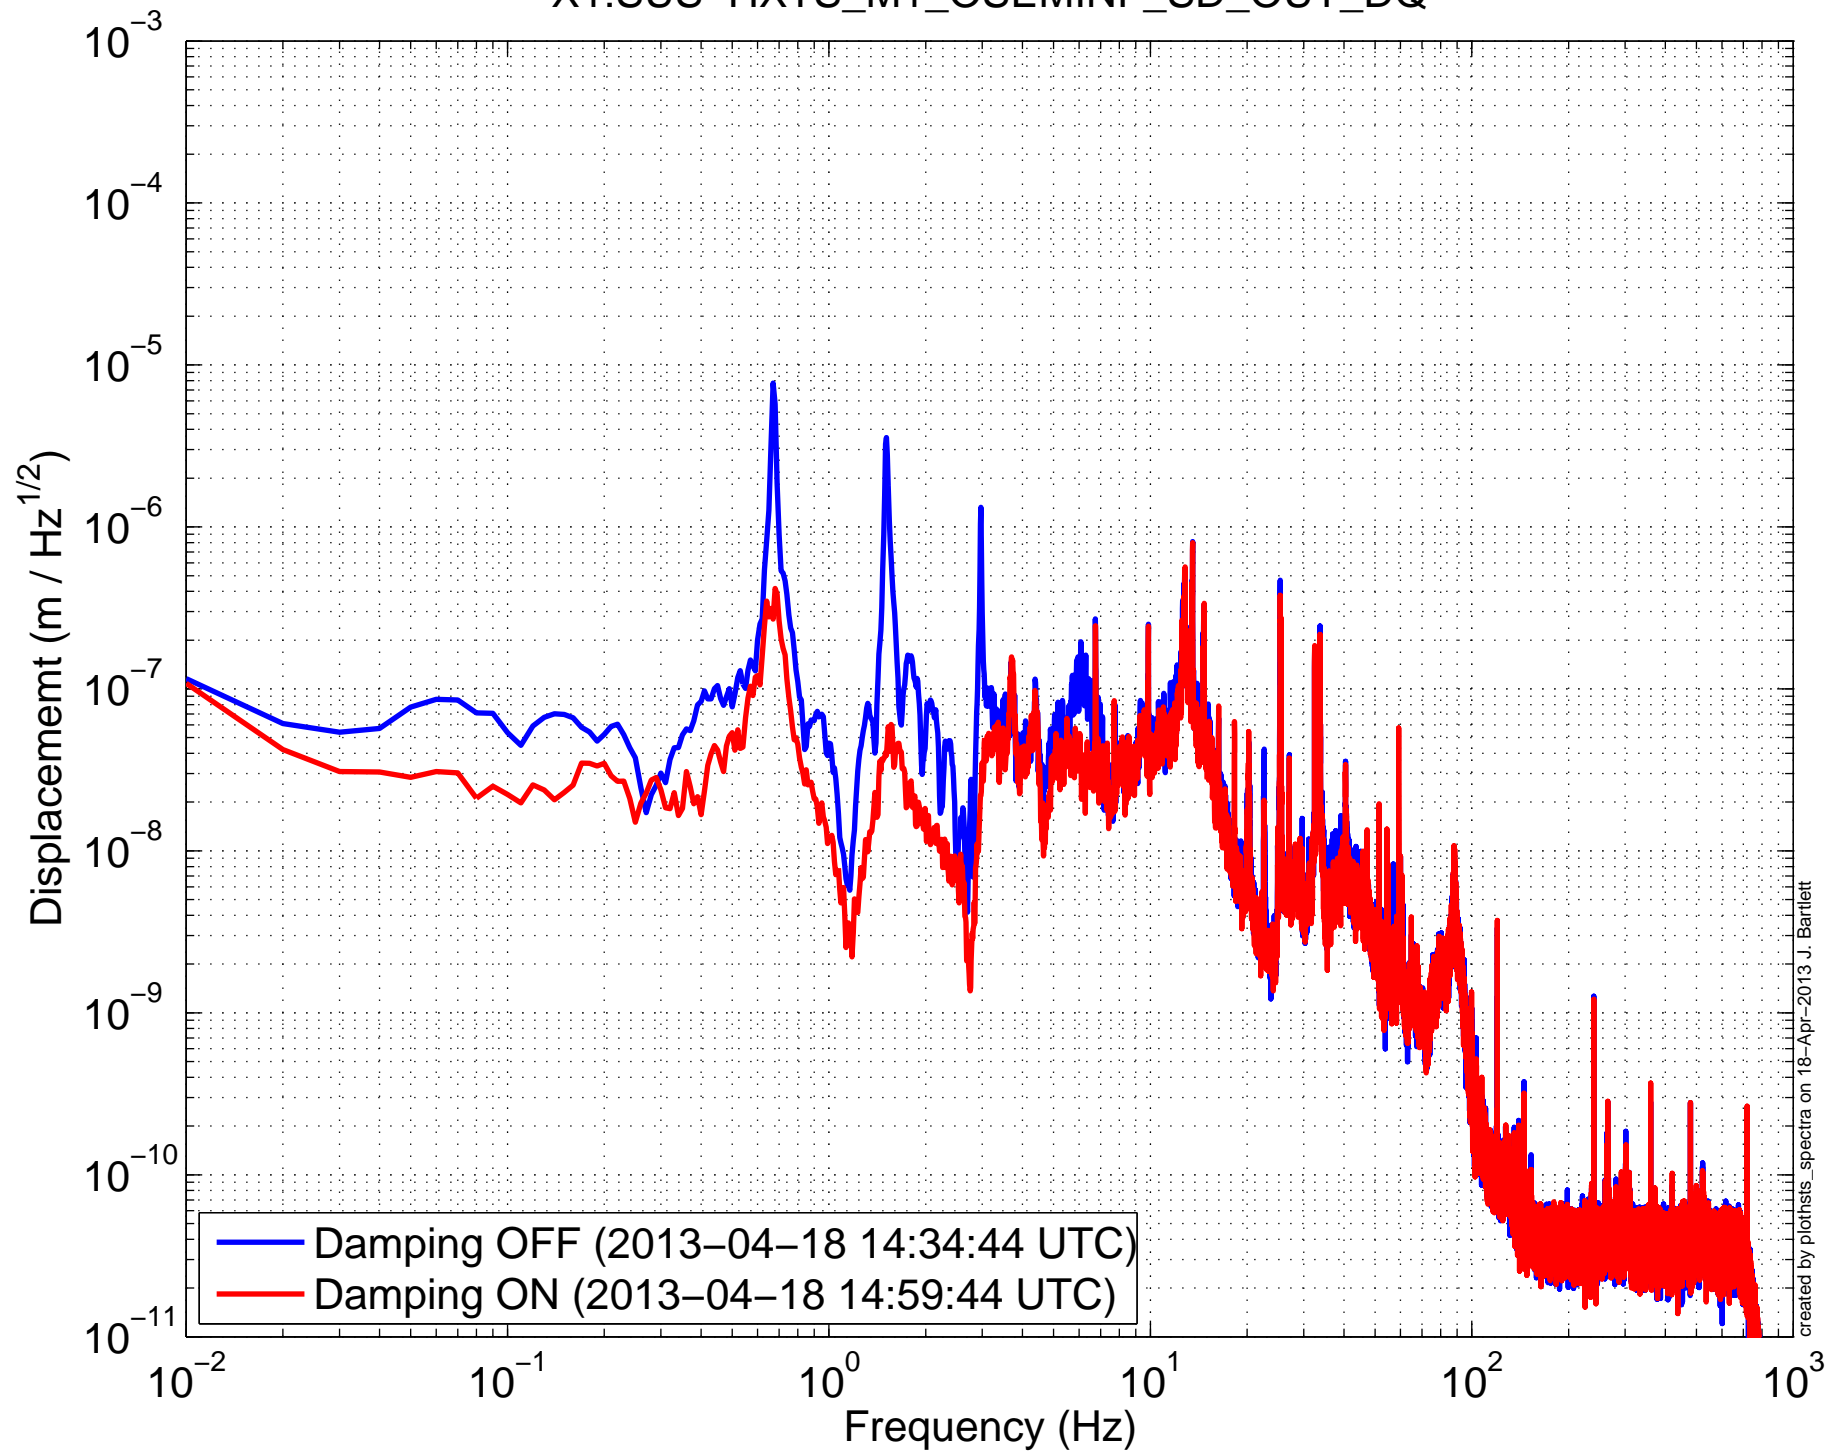

X1SUSPRM (HSTS) Amplitude Spectral Density
X1:SUS-HXTS_M1_OSEMINF_T1_OUT_DQ

X1SUSPRM (HSTS) Amplitude Spectral Density
X1:SUS-HXTS_M1_OSEMINF_T2_OUT_DQ

X1SUSPRM (HSTS) Amplitude Spectral Density
X1:SUS-HXTS_M1_OSEMINF_T3_OUT_DQ

X1SUSPRM (HSTS) Amplitude Spectral Density
X1:SUS-HXTS_M1_OSEMINF_LF_OUT_DQ

X1SUSPRM (HSTS) Amplitude Spectral Density
X1:SUS-HXTS_M1_OSEMINF_RT_OUT_DQ

X1SUSPRM (HSTS) Amplitude Spectral Density
X1:SUS-HXTS_M1_OSEMINF_SD_OUT_DQ

X1SUSPRM (HSTS) Amplitude Spectral Density
X1:SUS-HXTS_M1_DAMP_L_IN1_DQ

X1SUSPRM (HSTS) Amplitude Spectral Density
X1:SUS-HXTS_M1_DAMP_T_IN1_DQ

X1SUSPRM (HSTS) Amplitude Spectral Density
X1:SUS-HXTS_M1_DAMP_V_IN1_DQ