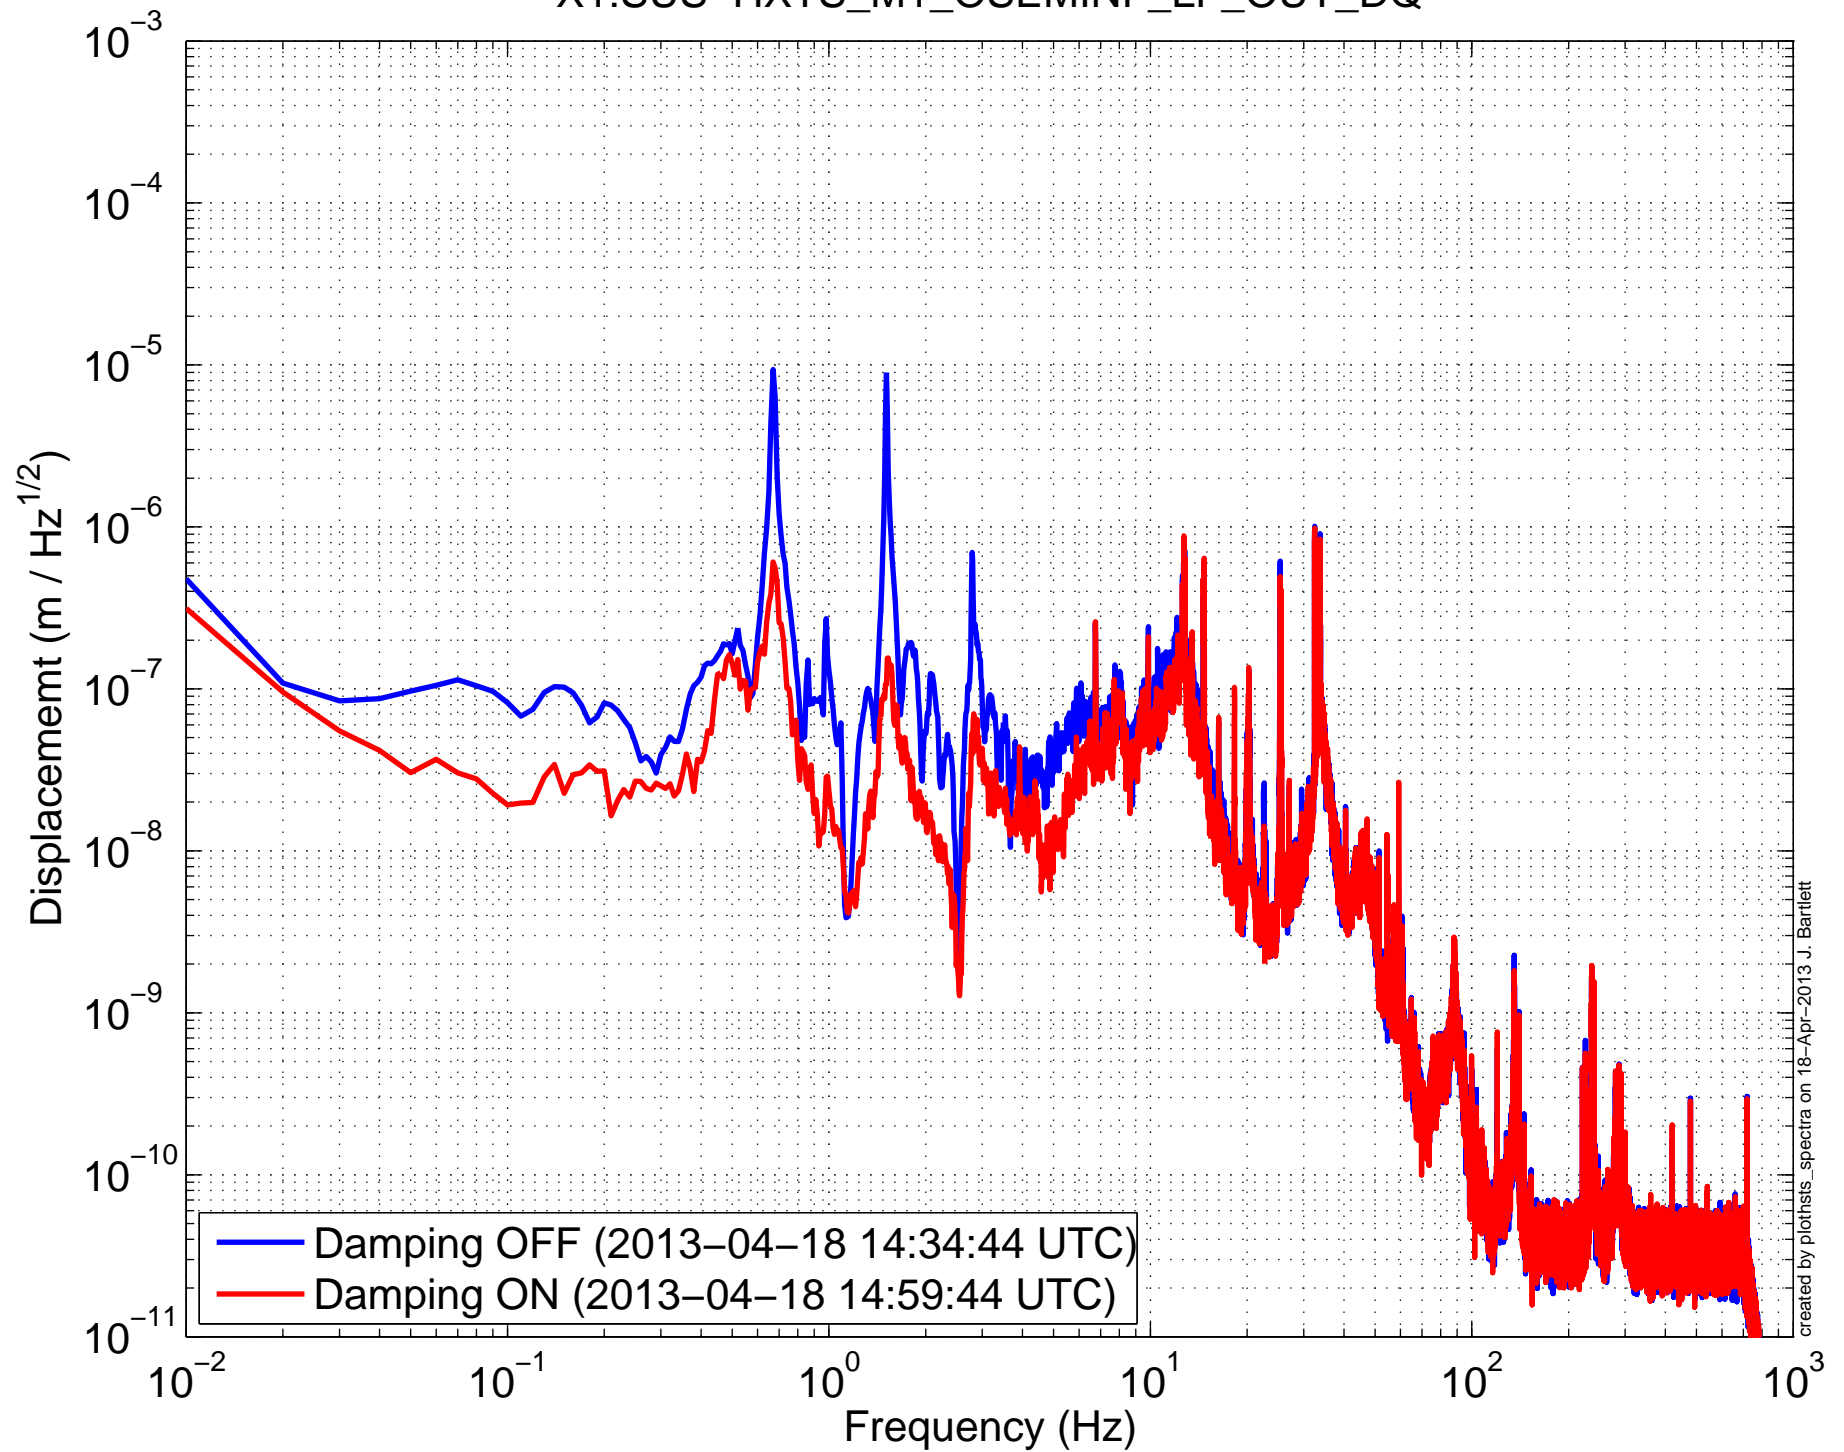

X1SUSPRM (HSTS) Amplitude Spectral Density
X1:SUS-HXTS_M1_OSEMINF_T1_OUT_DQ

X1SUSPRM (HSTS) Amplitude Spectral Density
X1:SUS-HXTS_M1_OSEMINF_T2_OUT_DQ

X1SUSPRM (HSTS) Amplitude Spectral Density
X1:SUS-HXTS_M1_OSEMINF_T3_OUT_DQ

X1SUSPRM (HSTS) Amplitude Spectral Density
X1:SUS-HXTS_M1_OSEMINF_LF_OUT_DQ

X1SUSPRM (HSTS) Amplitude Spectral Density
X1:SUS-HXTS_M1_OSEMINF_RT_OUT_DQ

X1SUSPRM (HSTS) Amplitude Spectral Density
X1:SUS-HXTS_M1_OSEMINF_SD_OUT_DQ

X1SUSPRM (HSTS) Amplitude Spectral Density
X1:SUS-HXTS_M1_DAMP_L_IN1_DQ

X1SUSPRM (HSTS) Amplitude Spectral Density
X1:SUS-HXTS_M1_DAMP_T_IN1_DQ

X1SUSPRM (HSTS) Amplitude Spectral Density
X1:SUS-HXTS_M1_DAMP_V_IN1_DQ