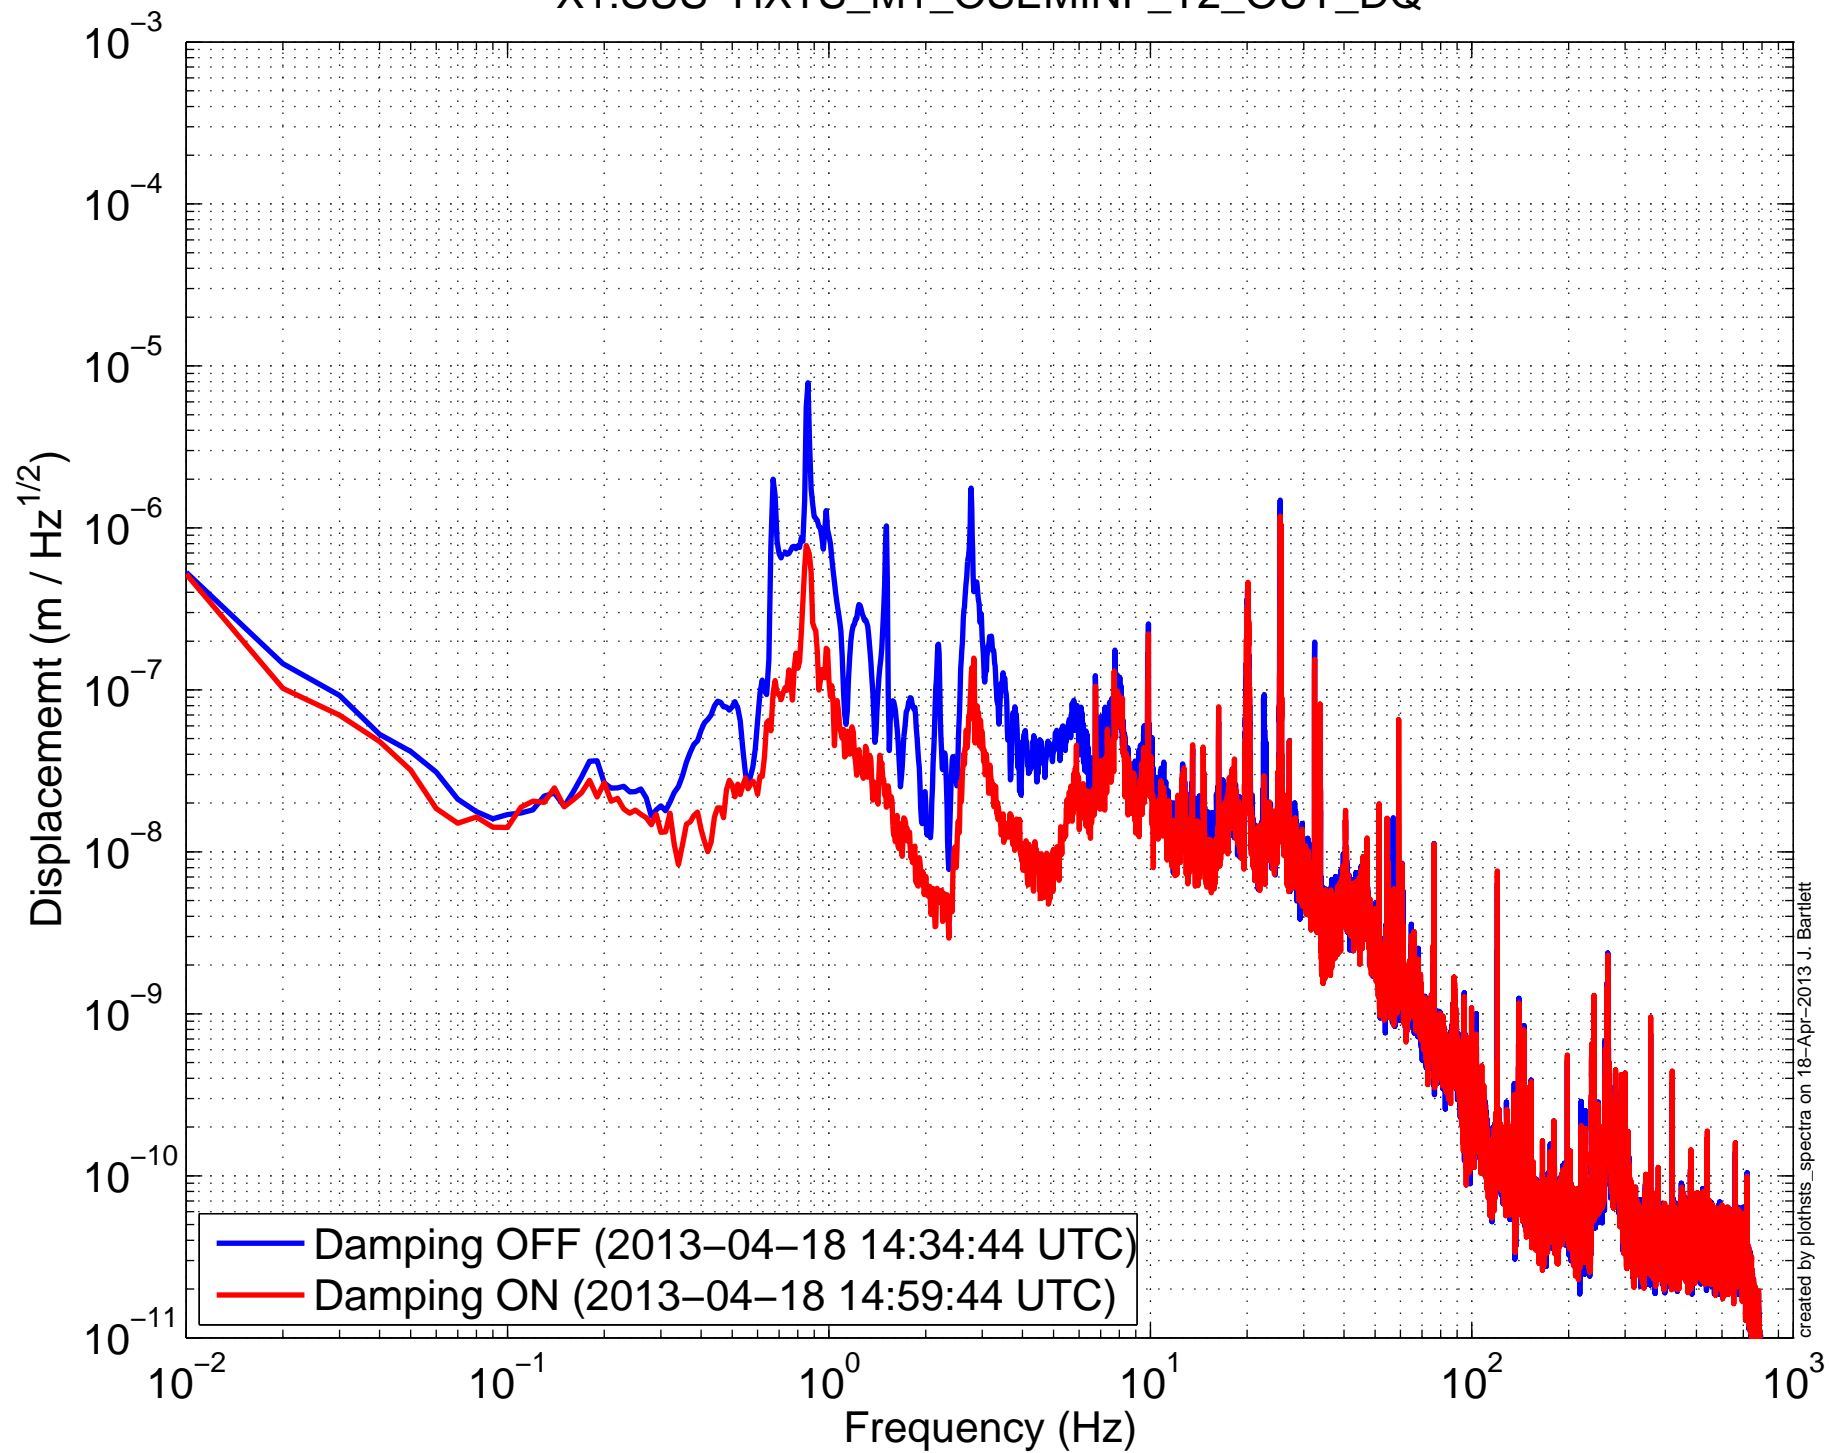

X1SUSPRM (HSTS) Amplitude Spectral Density
X1:SUS-HXTS_M1_OSEMINF_T1_OUT_DQ

X1SUSPRM (HSTS) Amplitude Spectral Density
X1:SUS-HXTS_M1_OSEMINF_T2_OUT_DQ

X1SUSPRM (HSTS) Amplitude Spectral Density
X1:SUS-HXTS_M1_OSEMINF_T3_OUT_DQ

X1SUSPRM (HSTS) Amplitude Spectral Density
X1:SUS-HXTS_M1_OSEMINF_LF_OUT_DQ

X1SUSPRM (HSTS) Amplitude Spectral Density
X1:SUS-HXTS_M1_OSEMINF_RT_OUT_DQ

X1SUSPRM (HSTS) Amplitude Spectral Density
X1:SUS-HXTS_M1_OSEMINF_SD_OUT_DQ

X1SUSPRM (HSTS) Amplitude Spectral Density
X1:SUS-HXTS_M1_DAMP_L_IN1_DQ

X1SUSPRM (HSTS) Amplitude Spectral Density
X1:SUS-HXTS_M1_DAMP_T_IN1_DQ

X1SUSPRM (HSTS) Amplitude Spectral Density
X1:SUS-HXTS_M1_DAMP_V_IN1_DQ