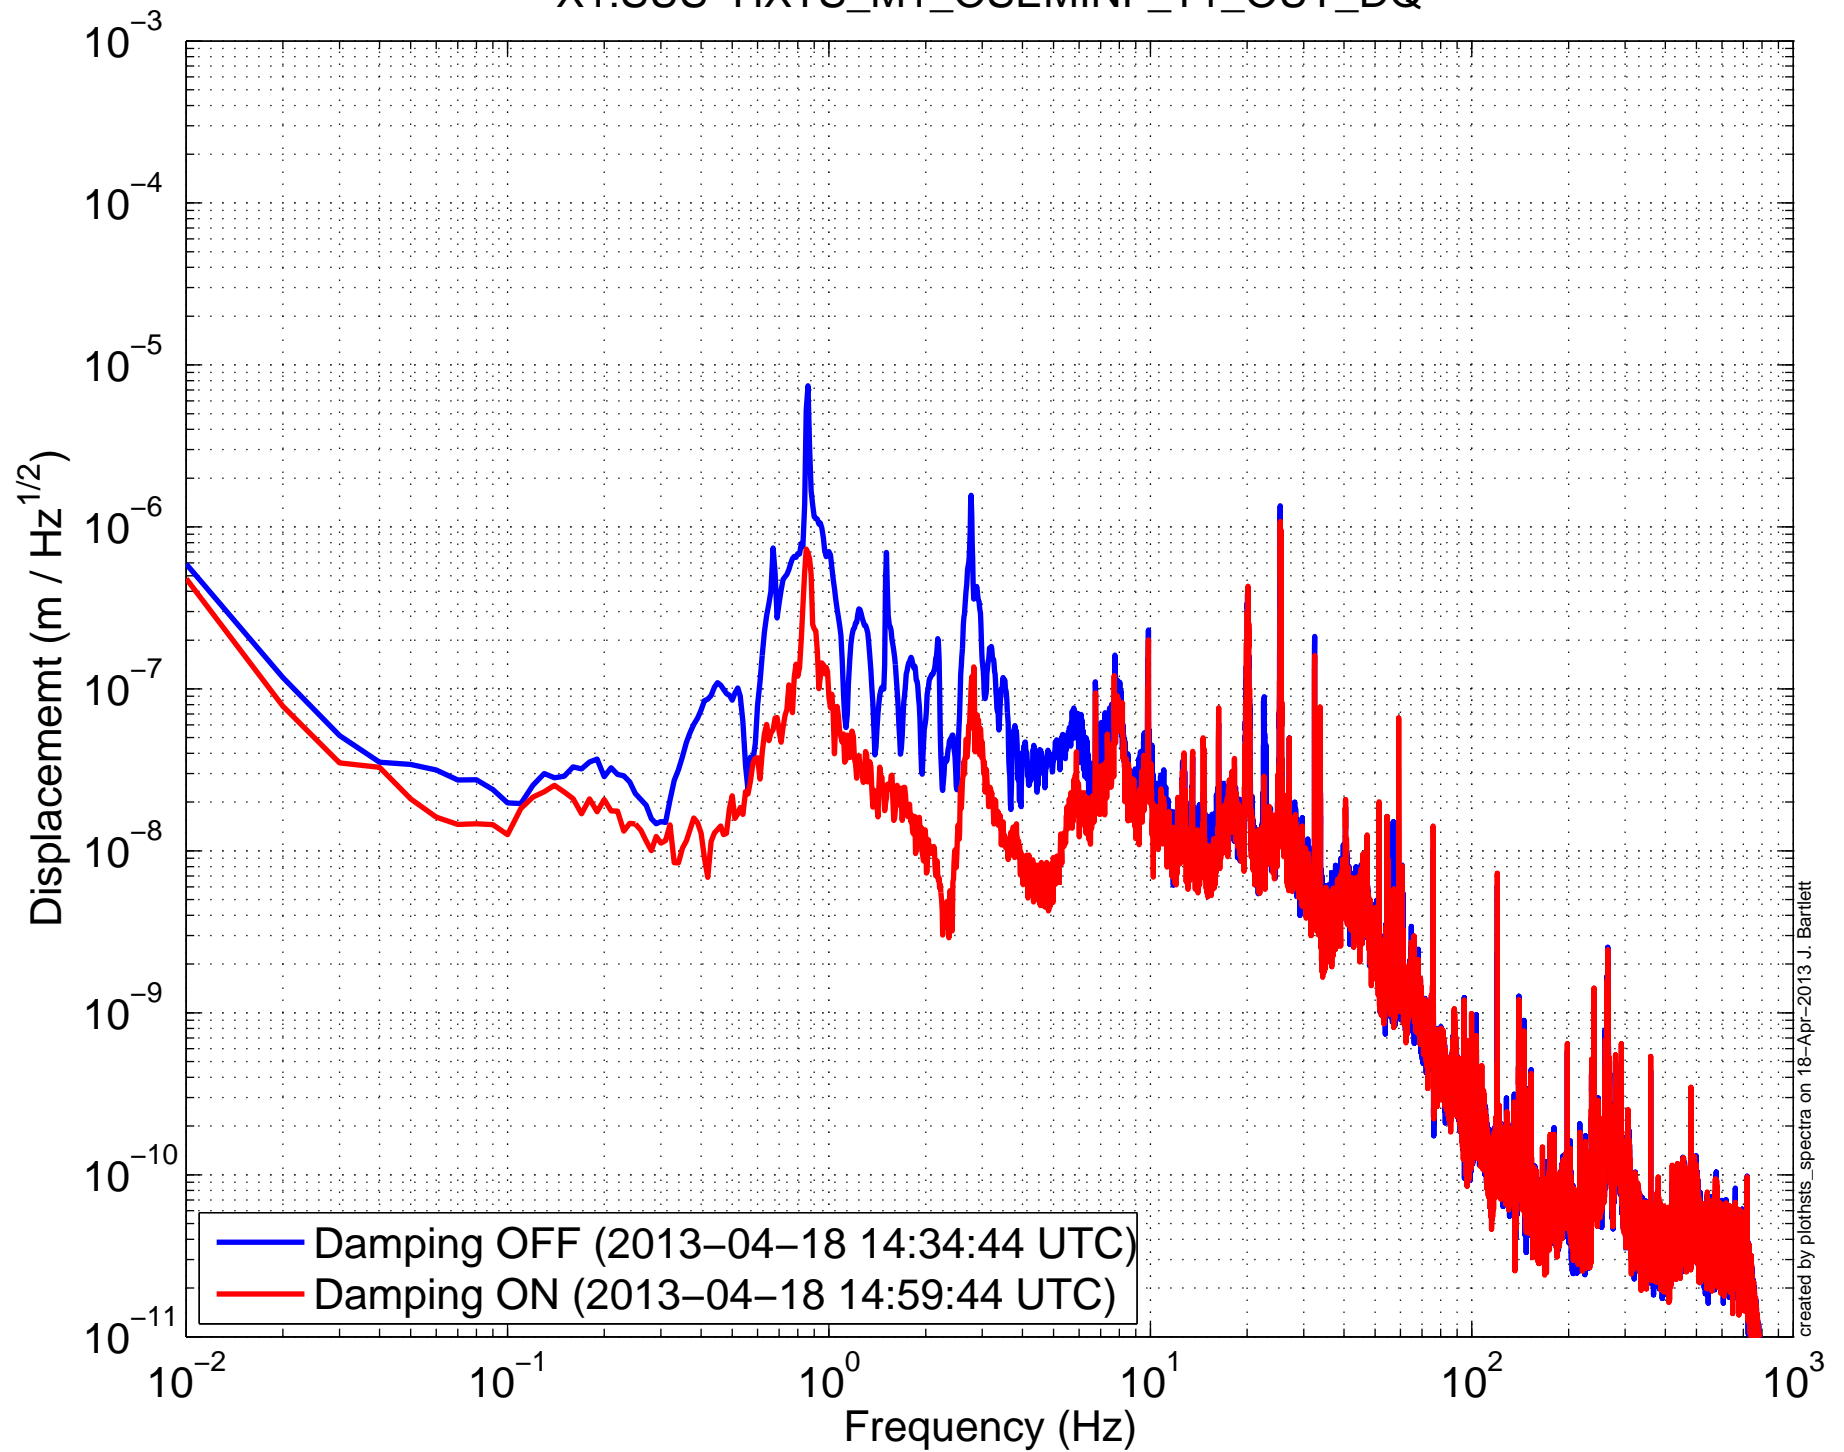

X1SUSPRM (HSTS) Amplitude Spectral Density
X1:SUS-HXTS_M1_OSEMINF_T1_OUT_DQ

X1SUSPRM (HSTS) Amplitude Spectral Density
X1:SUS-HXTS_M1_OSEMINF_T2_OUT_DQ

X1SUSPRM (HSTS) Amplitude Spectral Density
X1:SUS-HXTS_M1_OSEMINF_T3_OUT_DQ

X1SUSPRM (HSTS) Amplitude Spectral Density
X1:SUS-HXTS_M1_OSEMINF_LF_OUT_DQ

X1SUSPRM (HSTS) Amplitude Spectral Density
X1:SUS-HXTS_M1_OSEMINF_RT_OUT_DQ

X1SUSPRM (HSTS) Amplitude Spectral Density
X1:SUS-HXTS_M1_OSEMINF_SD_OUT_DQ

X1SUSPRM (HSTS) Amplitude Spectral Density
X1:SUS-HXTS_M1_DAMP_L_IN1_DQ

X1SUSPRM (HSTS) Amplitude Spectral Density
X1:SUS-HXTS_M1_DAMP_T_IN1_DQ

X1SUSPRM (HSTS) Amplitude Spectral Density
X1:SUS-HXTS_M1_DAMP_V_IN1_DQ