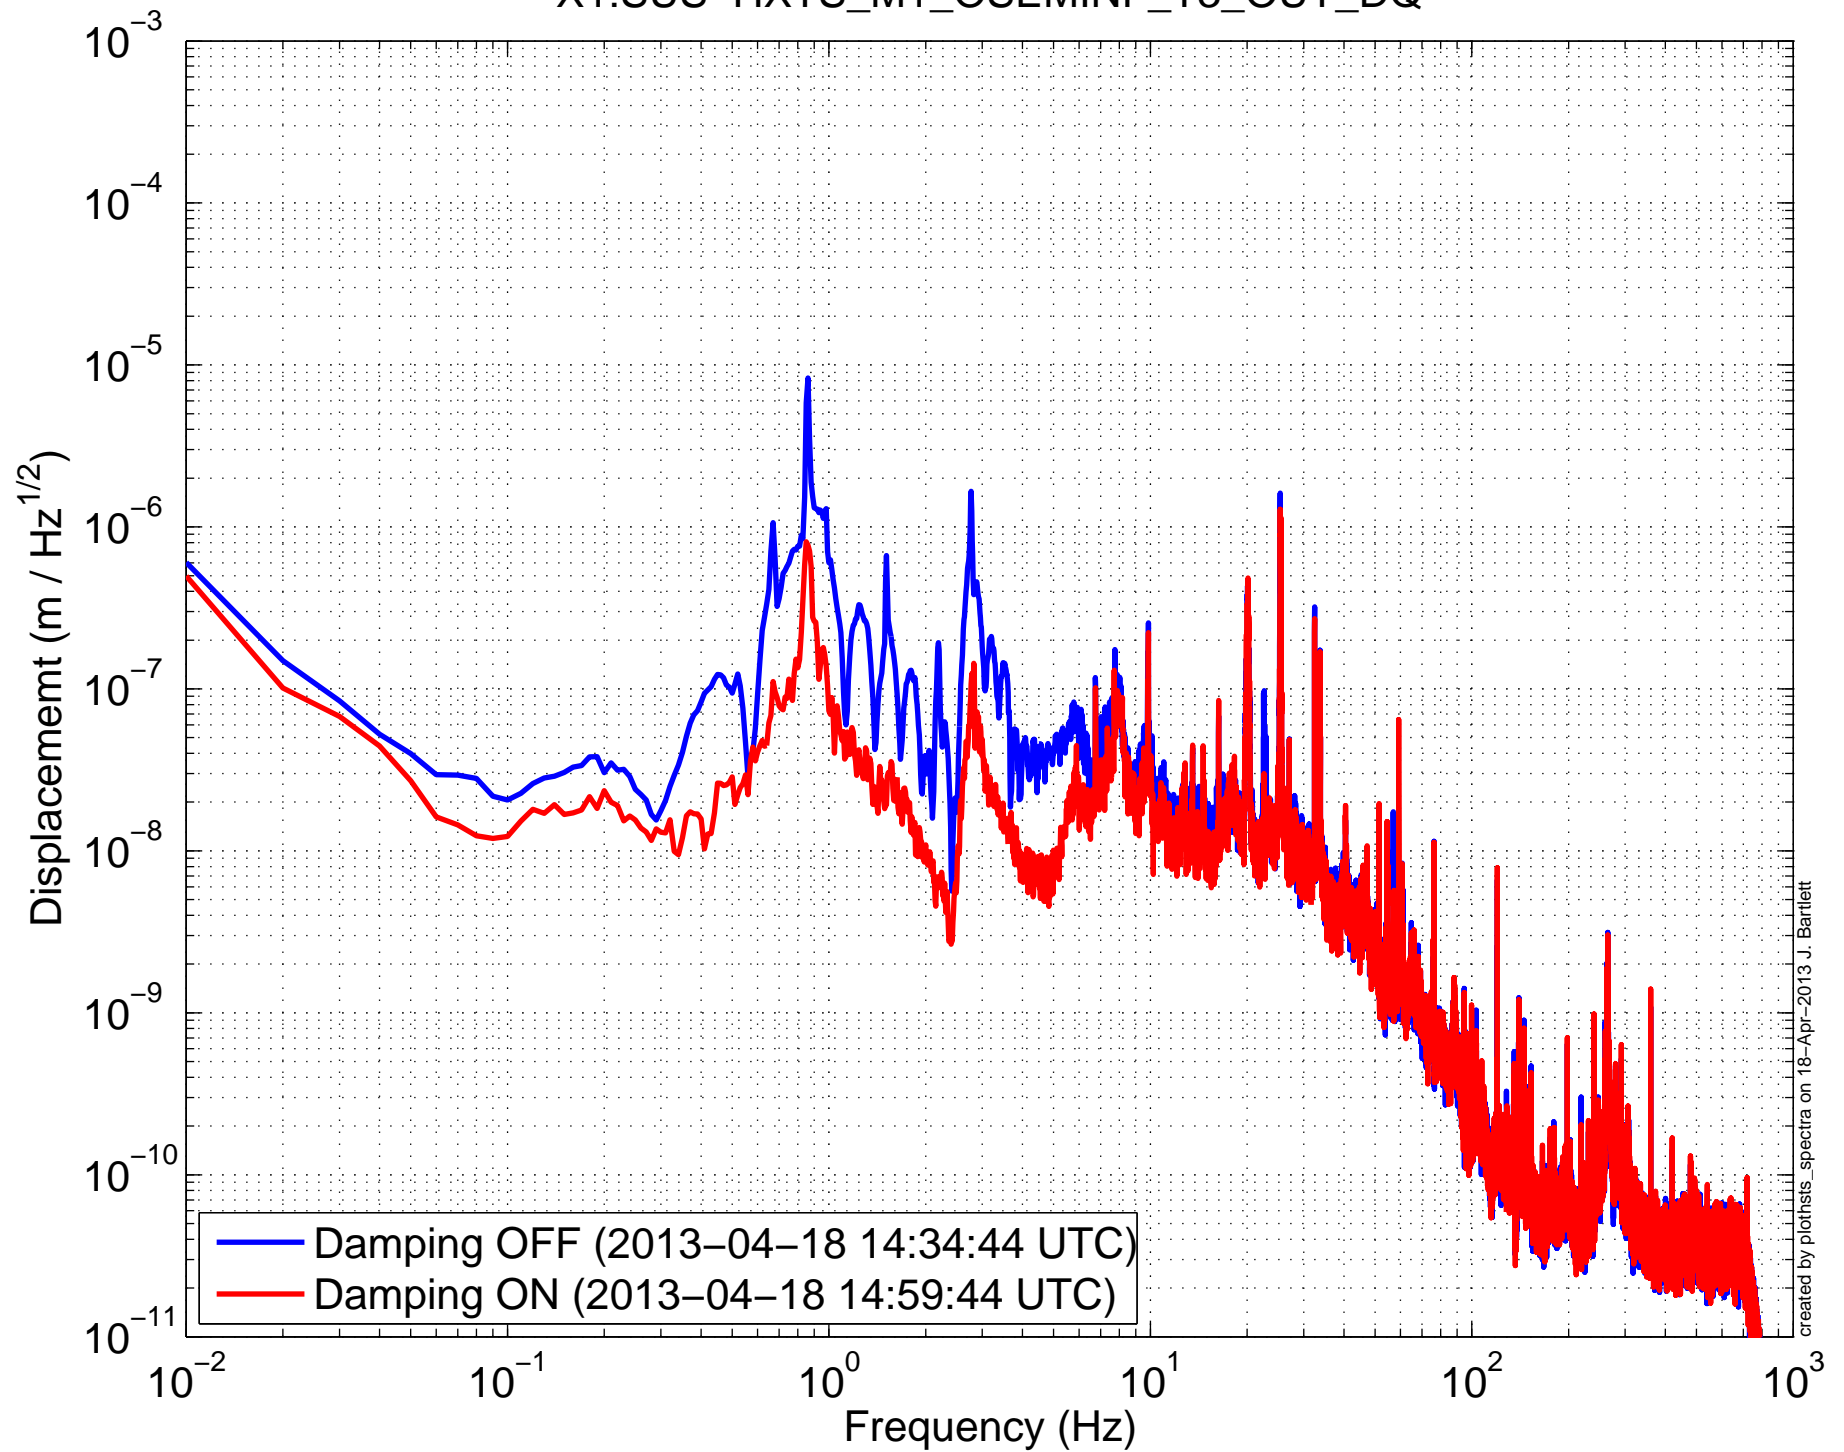

X1SUSPRM (HSTS) Amplitude Spectral Density
X1:SUS-HXTS_M1_OSEMINF_T1_OUT_DQ

X1SUSPRM (HSTS) Amplitude Spectral Density
X1:SUS-HXTS_M1_OSEMINF_T2_OUT_DQ

X1SUSPRM (HSTS) Amplitude Spectral Density
X1:SUS-HXTS_M1_OSEMINF_T3_OUT_DQ

X1SUSPRM (HSTS) Amplitude Spectral Density
X1:SUS-HXTS_M1_OSEMINF_LF_OUT_DQ

X1SUSPRM (HSTS) Amplitude Spectral Density
X1:SUS-HXTS_M1_OSEMINF_RT_OUT_DQ

X1SUSPRM (HSTS) Amplitude Spectral Density
X1:SUS-HXTS_M1_OSEMINF_SD_OUT_DQ

X1SUSPRM (HSTS) Amplitude Spectral Density
X1:SUS-HXTS_M1_DAMP_L_IN1_DQ

X1SUSPRM (HSTS) Amplitude Spectral Density
X1:SUS-HXTS_M1_DAMP_T_IN1_DQ

X1SUSPRM (HSTS) Amplitude Spectral Density
X1:SUS-HXTS_M1_DAMP_V_IN1_DQ