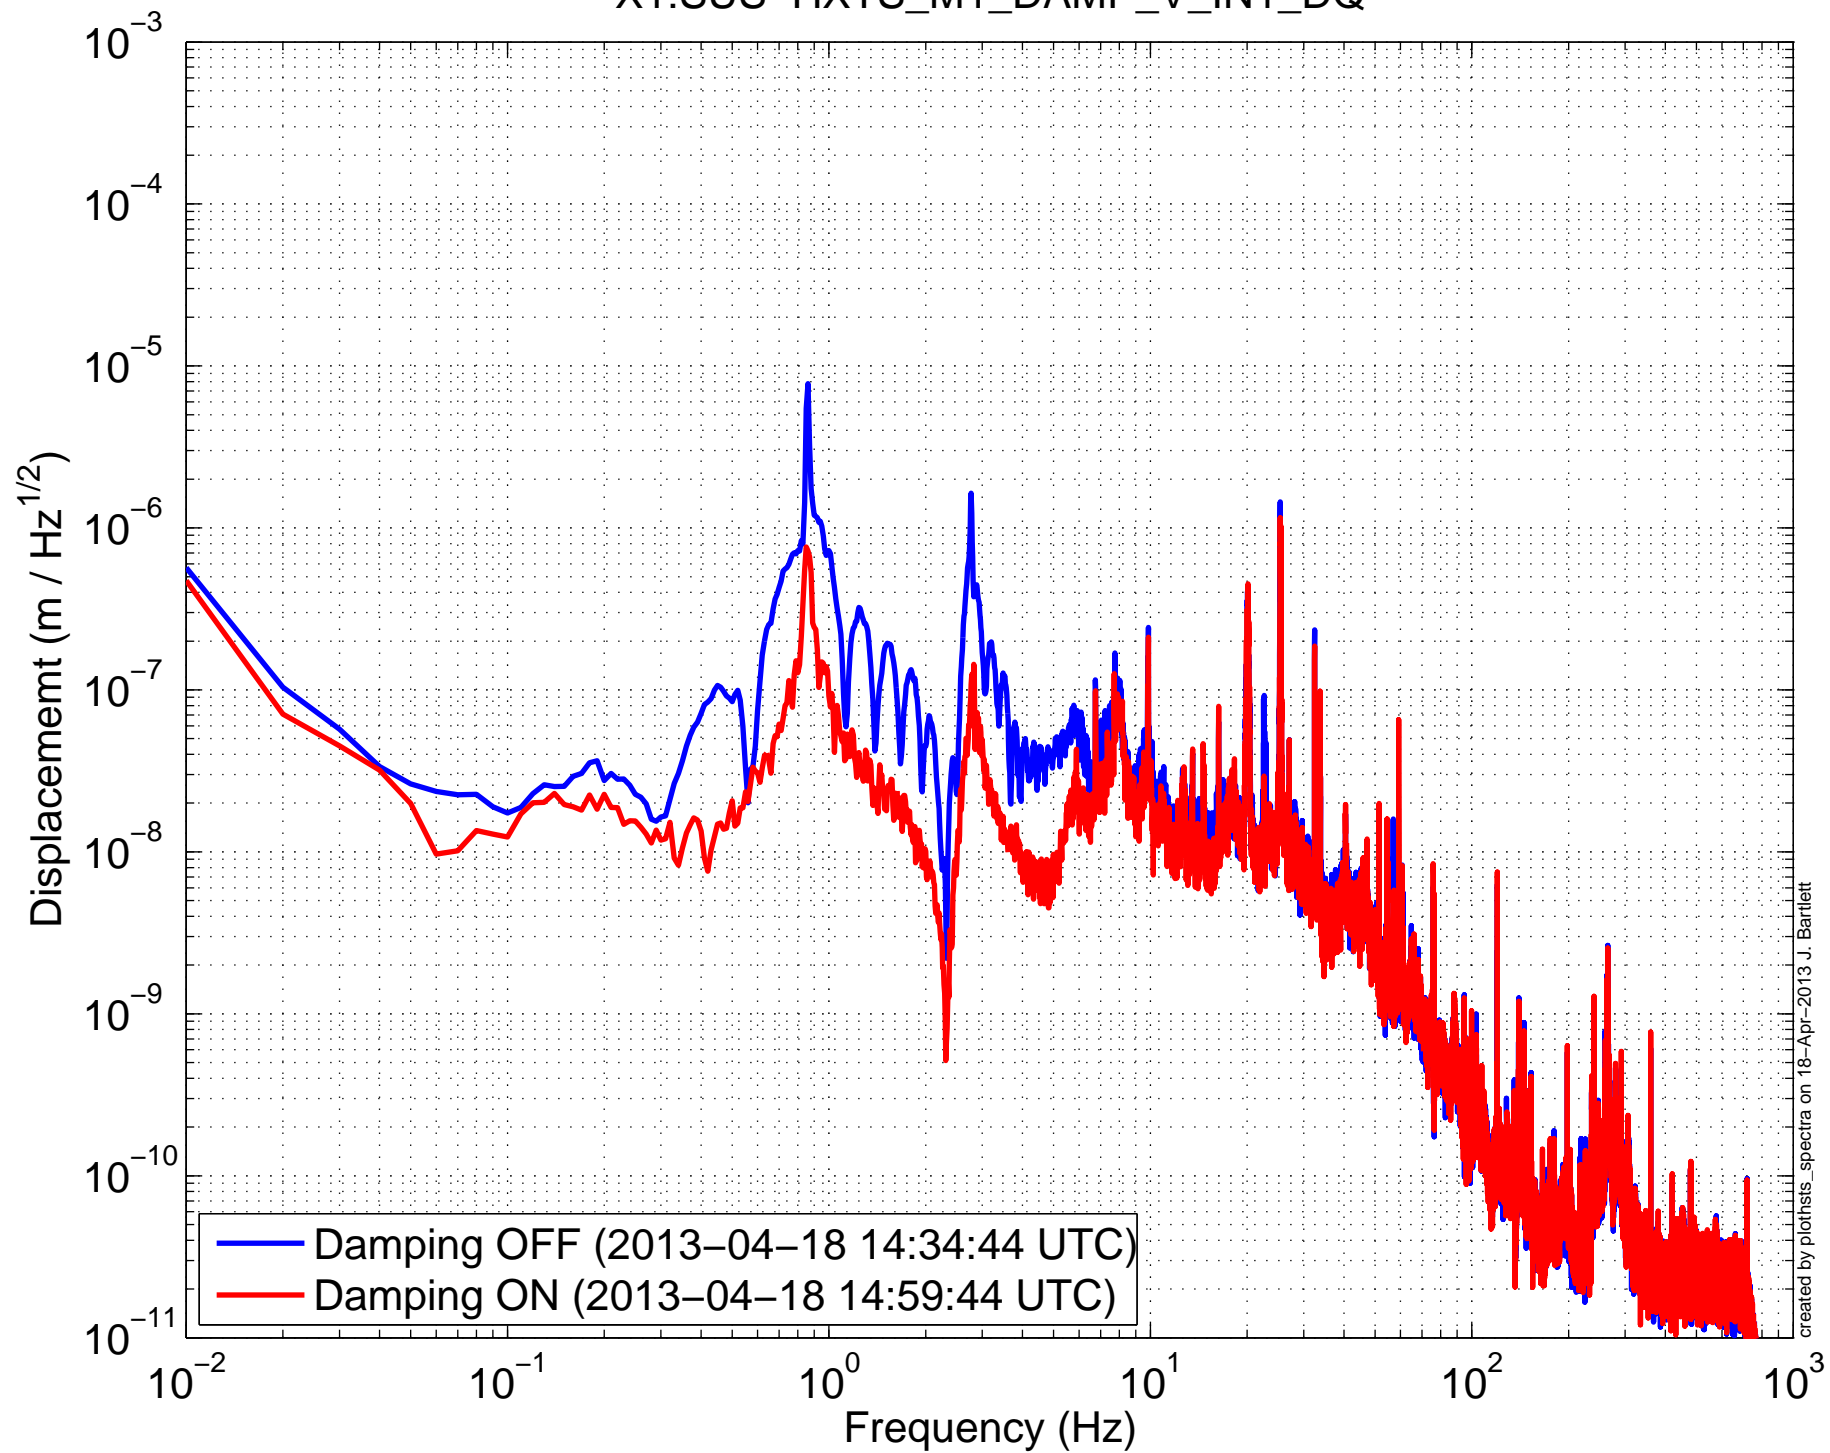

X1SUSPRM (HSTS) Amplitude Spectral Density
X1:SUS-HXTS_M1_OSEMINF_LF_OUT_DQ

X1SUSPRM (HSTS) Amplitude Spectral Density
X1:SUS-HXTS_M1_OSEMINF_RT_OUT_DQ

X1SUSPRM (HSTS) Amplitude Spectral Density
X1:SUS-HXTS_M1_OSEMINF_SD_OUT_DQ

X1SUSPRM (HSTS) Amplitude Spectral Density
X1:SUS-HXTS_M1_DAMP_L_IN1_DQ

X1SUSPRM (HSTS) Amplitude Spectral Density
X1:SUS-HXTS_M1_DAMP_T_IN1_DQ

X1SUSPRM (HSTS) Amplitude Spectral Density
X1:SUS-HXTS_M1_DAMP_V_IN1_DQ