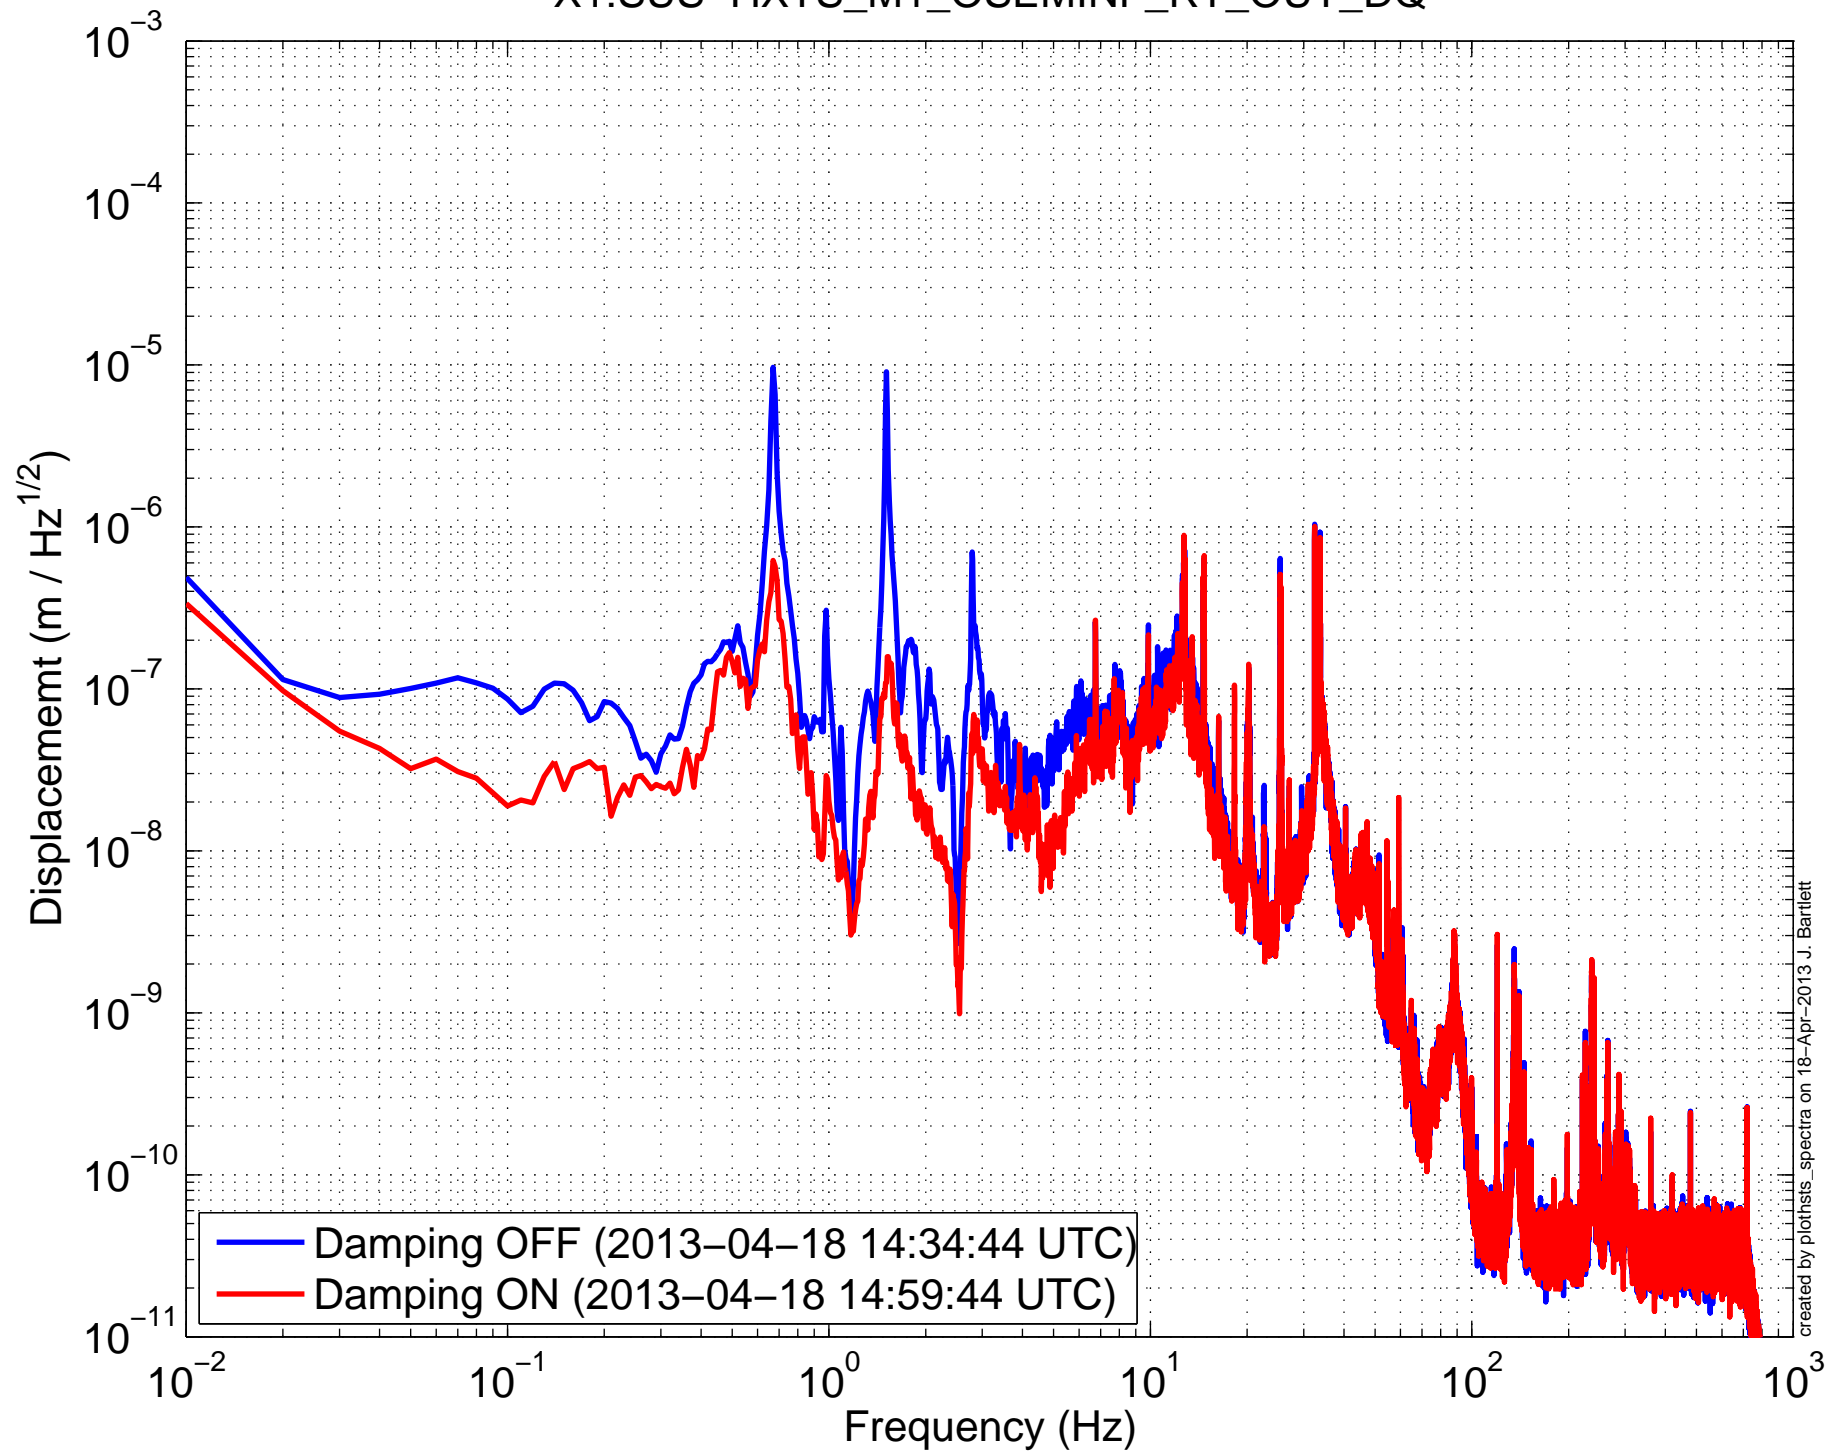

X1SUSPRM (HSTS) Amplitude Spectral Density
X1:SUS-HXTS_M1_OSEMINF_T1_OUT_DQ

X1SUSPRM (HSTS) Amplitude Spectral Density
X1:SUS-HXTS_M1_OSEMINF_T2_OUT_DQ

X1SUSPRM (HSTS) Amplitude Spectral Density
X1:SUS-HXTS_M1_OSEMINF_T3_OUT_DQ

X1SUSPRM (HSTS) Amplitude Spectral Density
X1:SUS-HXTS_M1_OSEMINF_LF_OUT_DQ

X1SUSPRM (HSTS) Amplitude Spectral Density
X1:SUS-HXTS_M1_OSEMINF_RT_OUT_DQ

X1SUSPRM (HSTS) Amplitude Spectral Density
X1:SUS-HXTS_M1_OSEMINF_SD_OUT_DQ

X1SUSPRM (HSTS) Amplitude Spectral Density
X1:SUS-HXTS_M1_DAMP_L_IN1_DQ

X1SUSPRM (HSTS) Amplitude Spectral Density
X1:SUS-HXTS_M1_DAMP_T_IN1_DQ

X1SUSPRM (HSTS) Amplitude Spectral Density
X1:SUS-HXTS_M1_DAMP_V_IN1_DQ