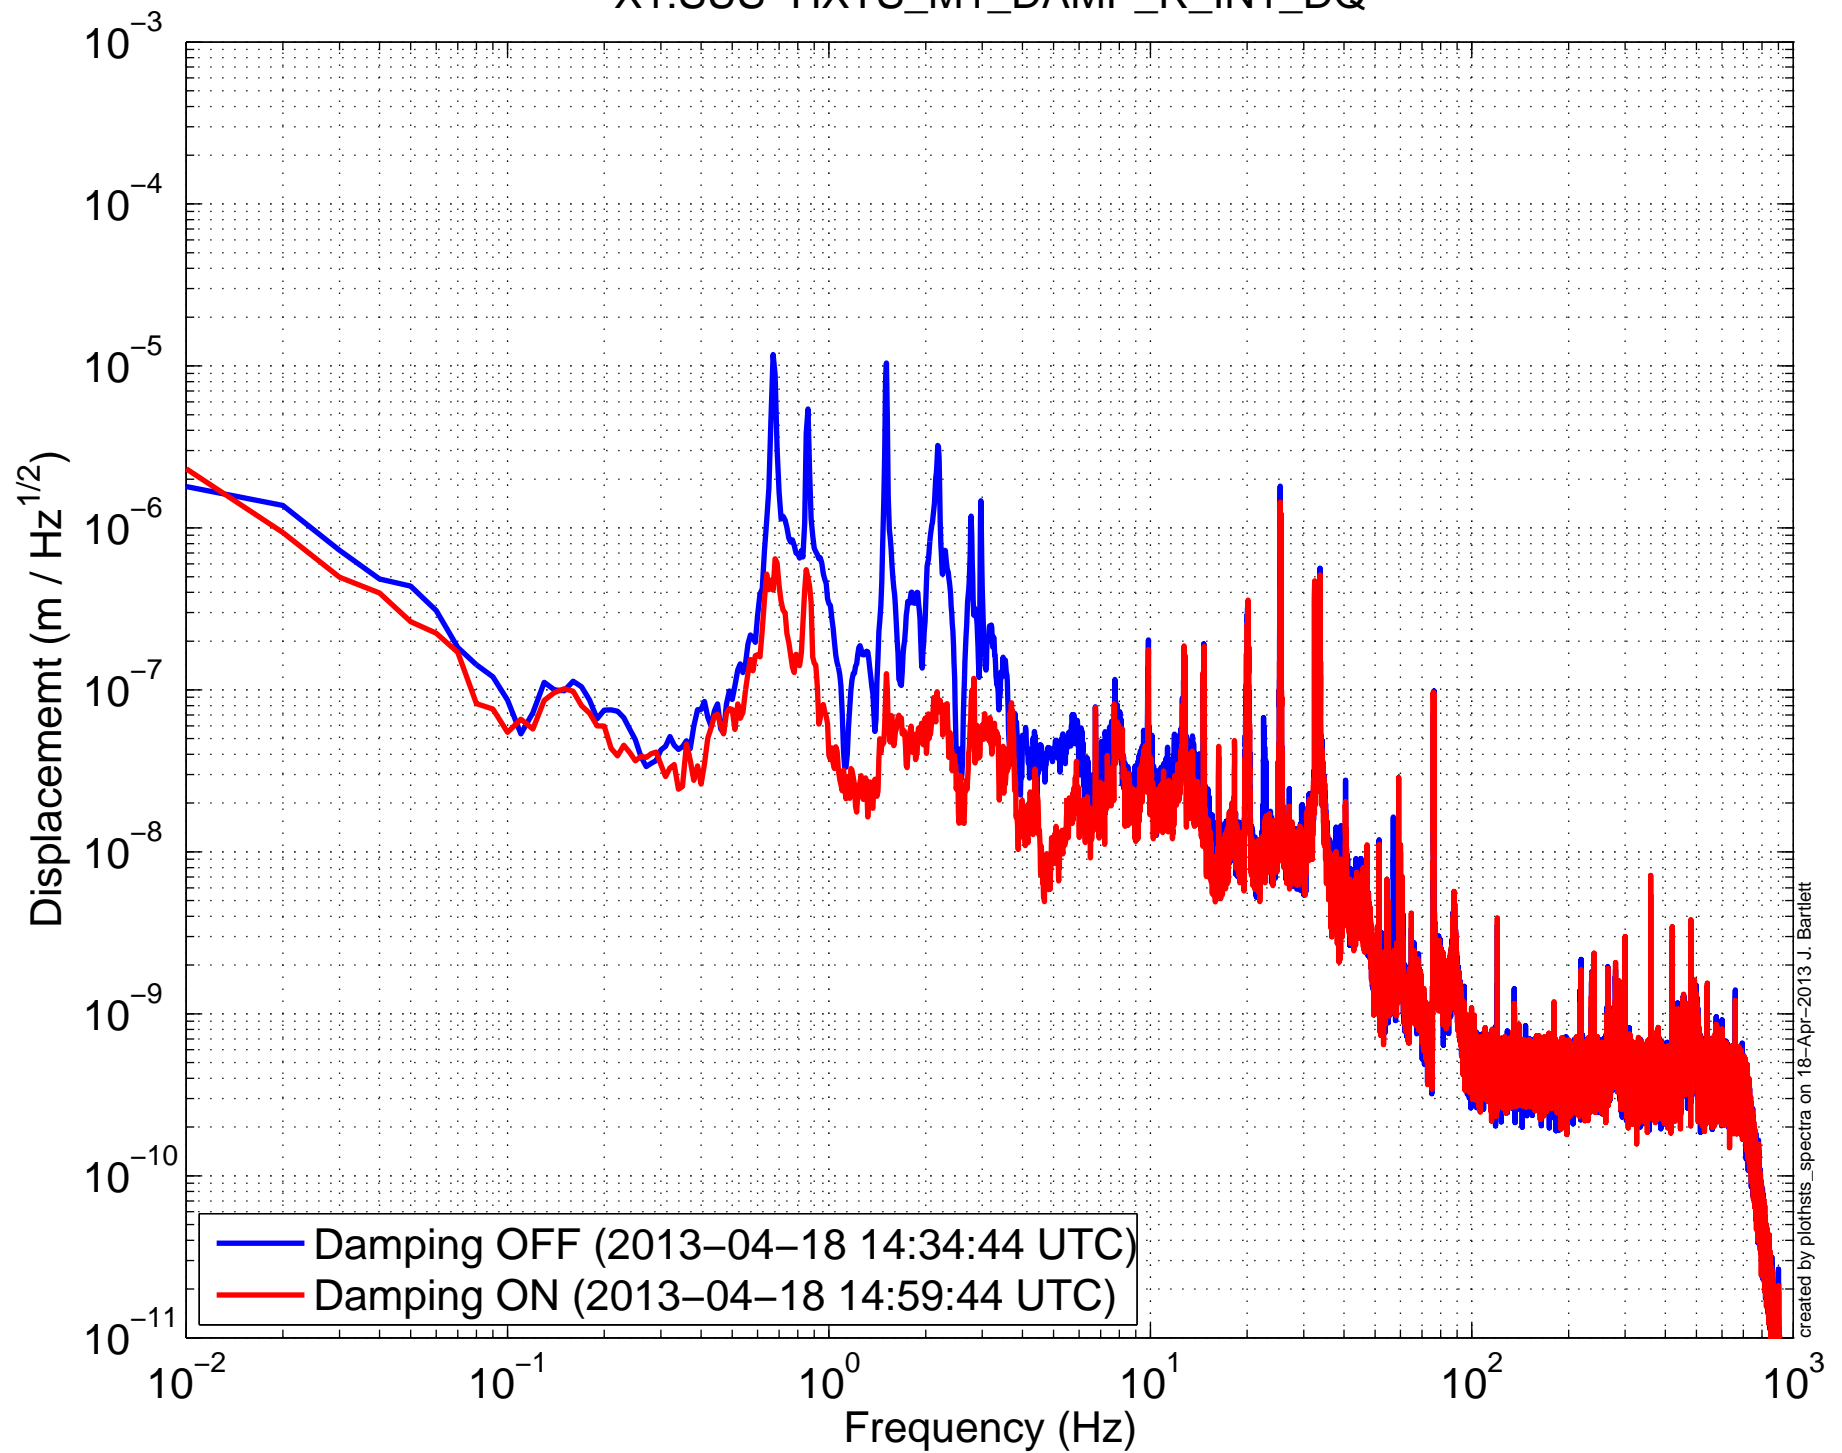

X1SUSPRM (HSTS) Amplitude Spectral Density
X1:SUS-HXTS_M1_DAMP_R_IN1_DQ