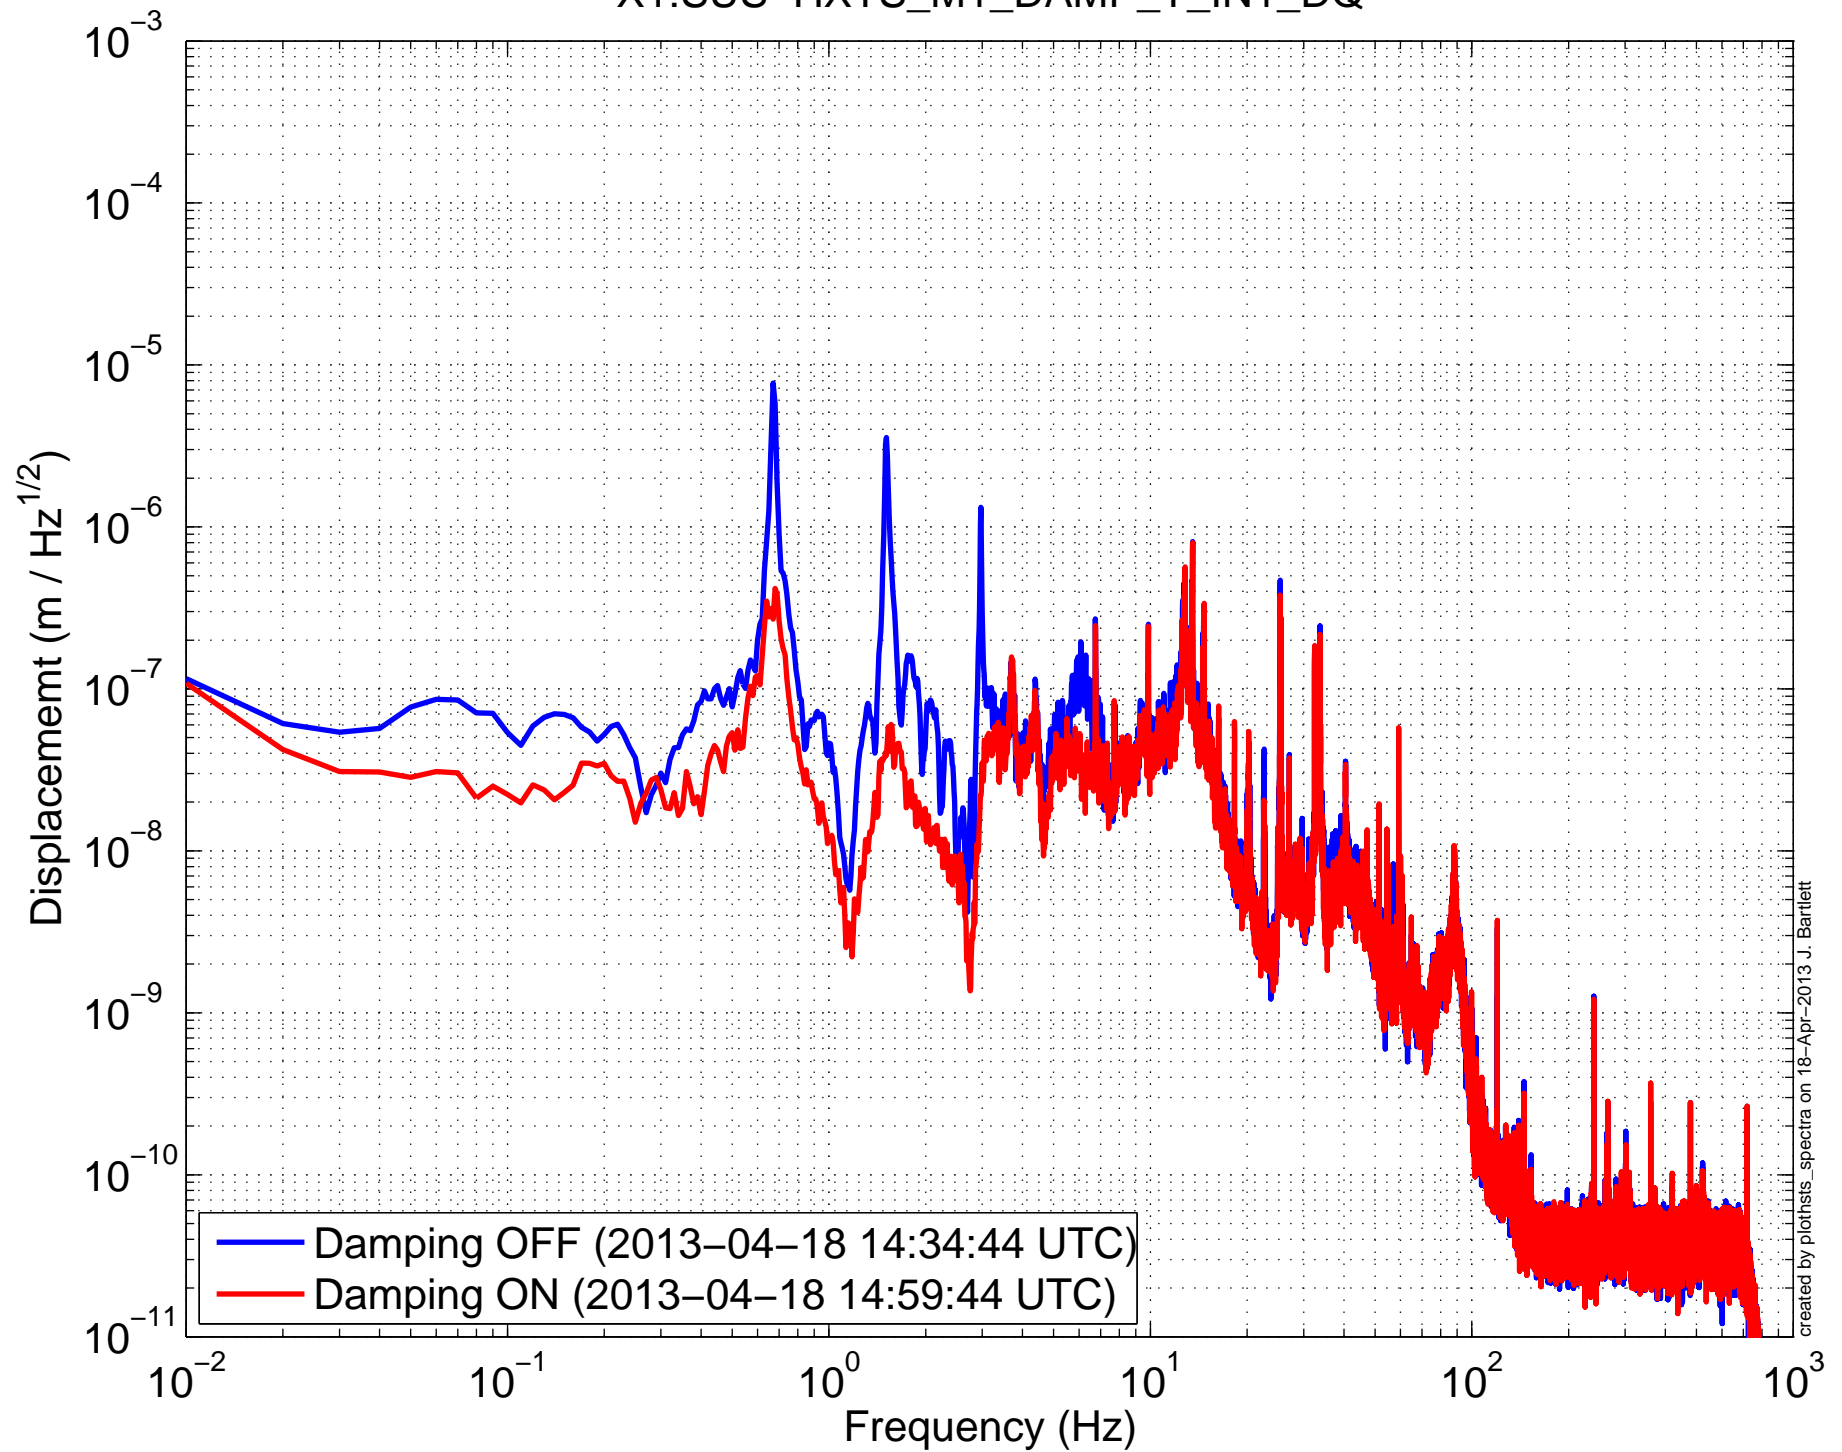

X1SUSPRM (HSTS) Amplitude Spectral Density
X1:SUS-HXTS_M1_OSEMINF_LF_OUT_DQ

X1SUSPRM (HSTS) Amplitude Spectral Density
X1:SUS-HXTS_M1_OSEMINF_RT_OUT_DQ

X1SUSPRM (HSTS) Amplitude Spectral Density
X1:SUS-HXTS_M1_OSEMINF_SD_OUT_DQ

X1SUSPRM (HSTS) Amplitude Spectral Density
X1:SUS-HXTS_M1_DAMP_L_IN1_DQ

X1SUSPRM (HSTS) Amplitude Spectral Density
X1:SUS-HXTS_M1_DAMP_T_IN1_DQ

X1SUSPRM (HSTS) Amplitude Spectral Density
X1:SUS-HXTS_M1_DAMP_V_IN1_DQ