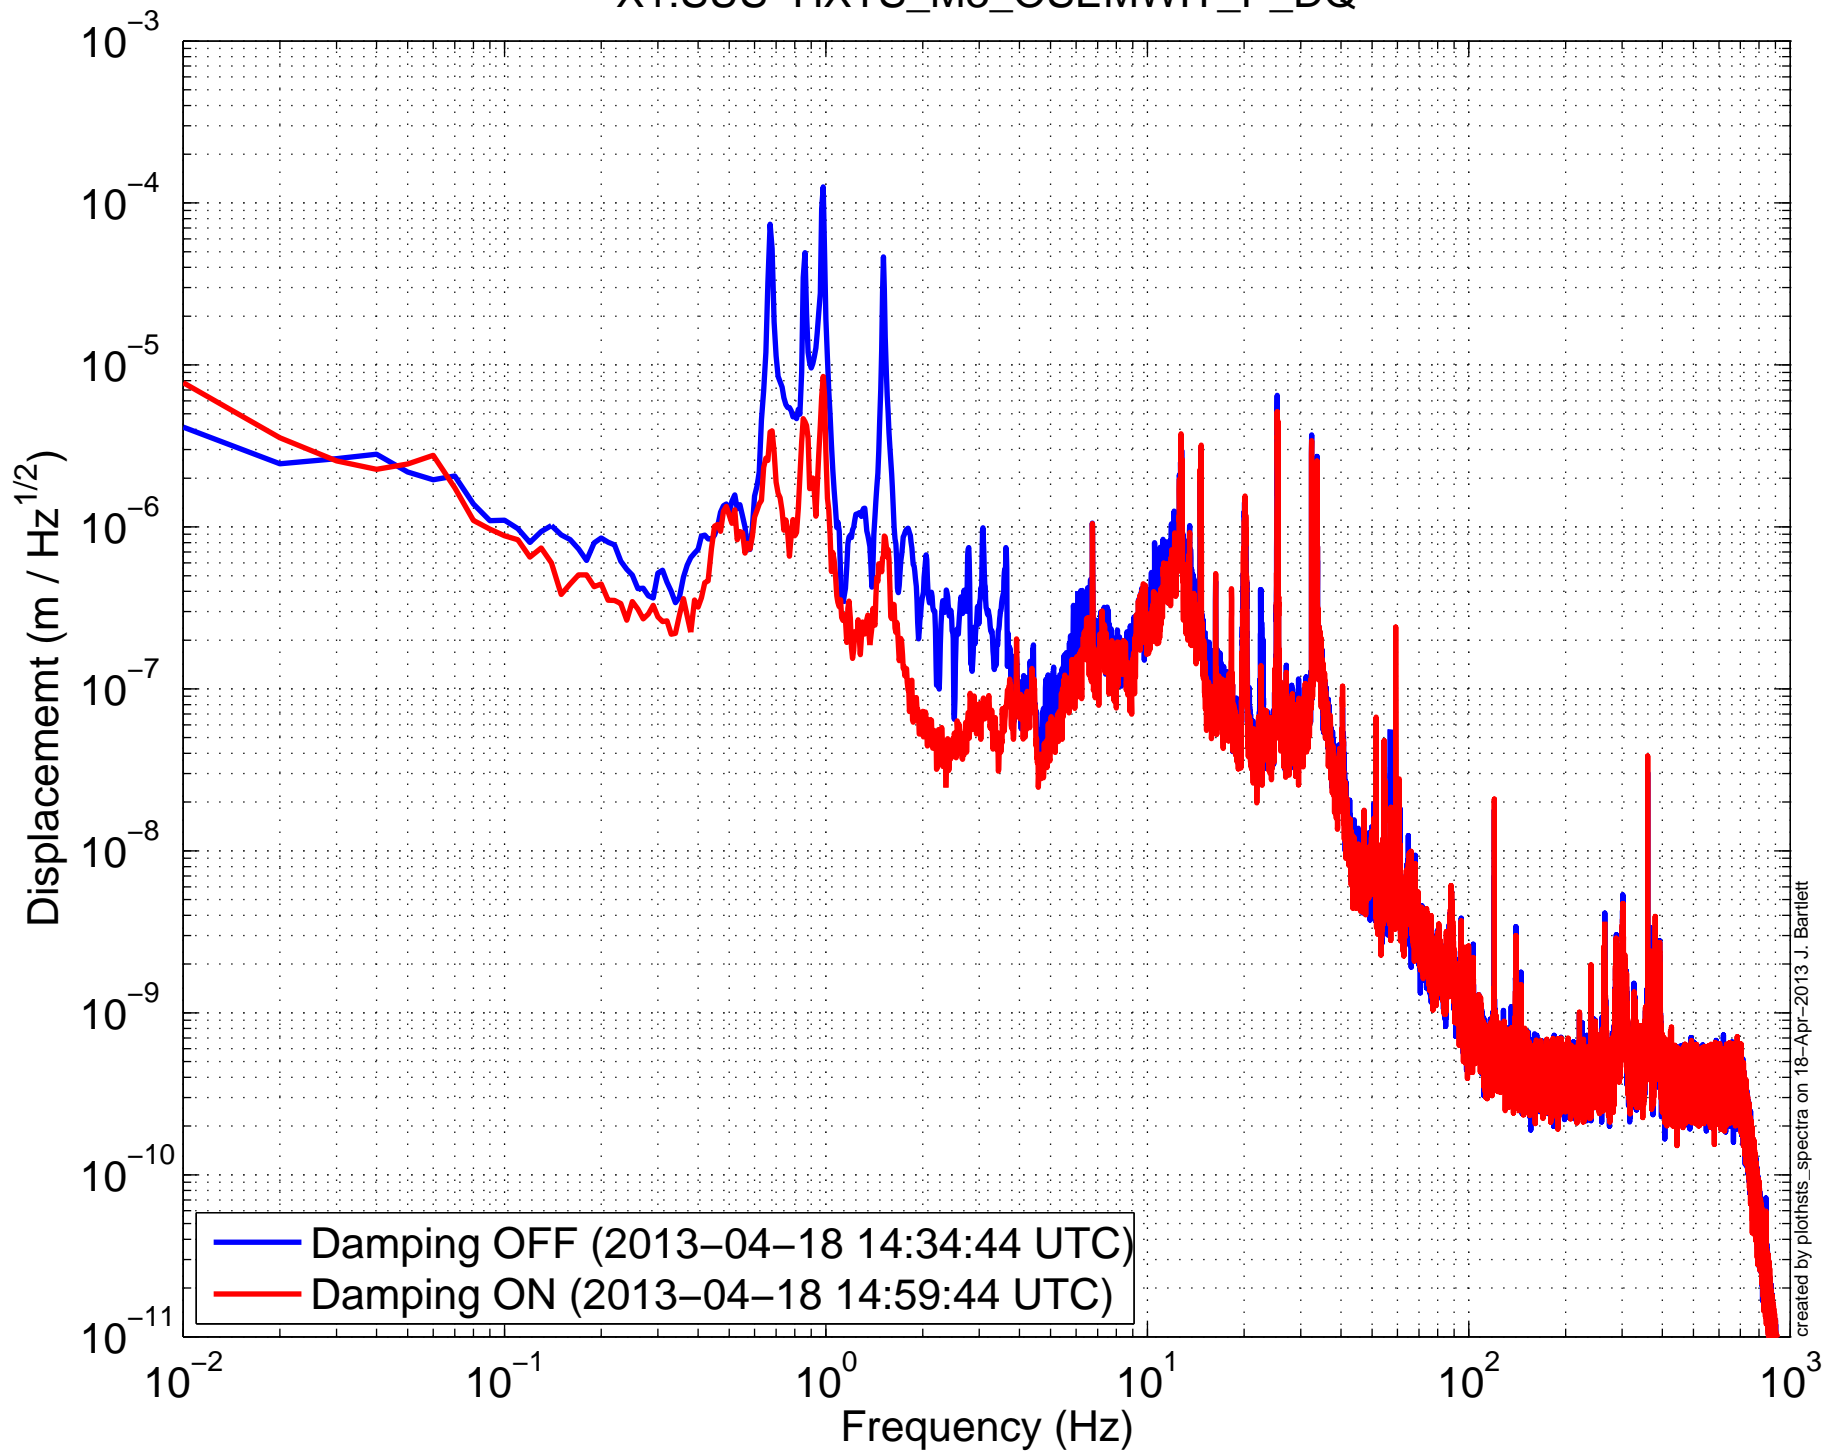

X1SUSPRM (HSTS) Amplitude Spectral Density
X1:SUS-HXTS_M3_OSEMINF_UL_OUT_DQ

X1SUSPRM (HSTS) Amplitude Spectral Density
X1:SUS-HXTS_M3_OSEMINF_UR_OUT_DQ

X1SUSPRM (HSTS) Amplitude Spectral Density
X1:SUS-HXTS_M3_OSEMWIT_L_DQ

X1SUSPRM (HSTS) Amplitude Spectral Density
X1:SUS-HXTS_M3_OSEMWIT_P_DQ

X1SUSPRM (HSTS) Amplitude Spectral Density
X1:SUS-HXTS_M3_OSEMWIT_Y_DQ