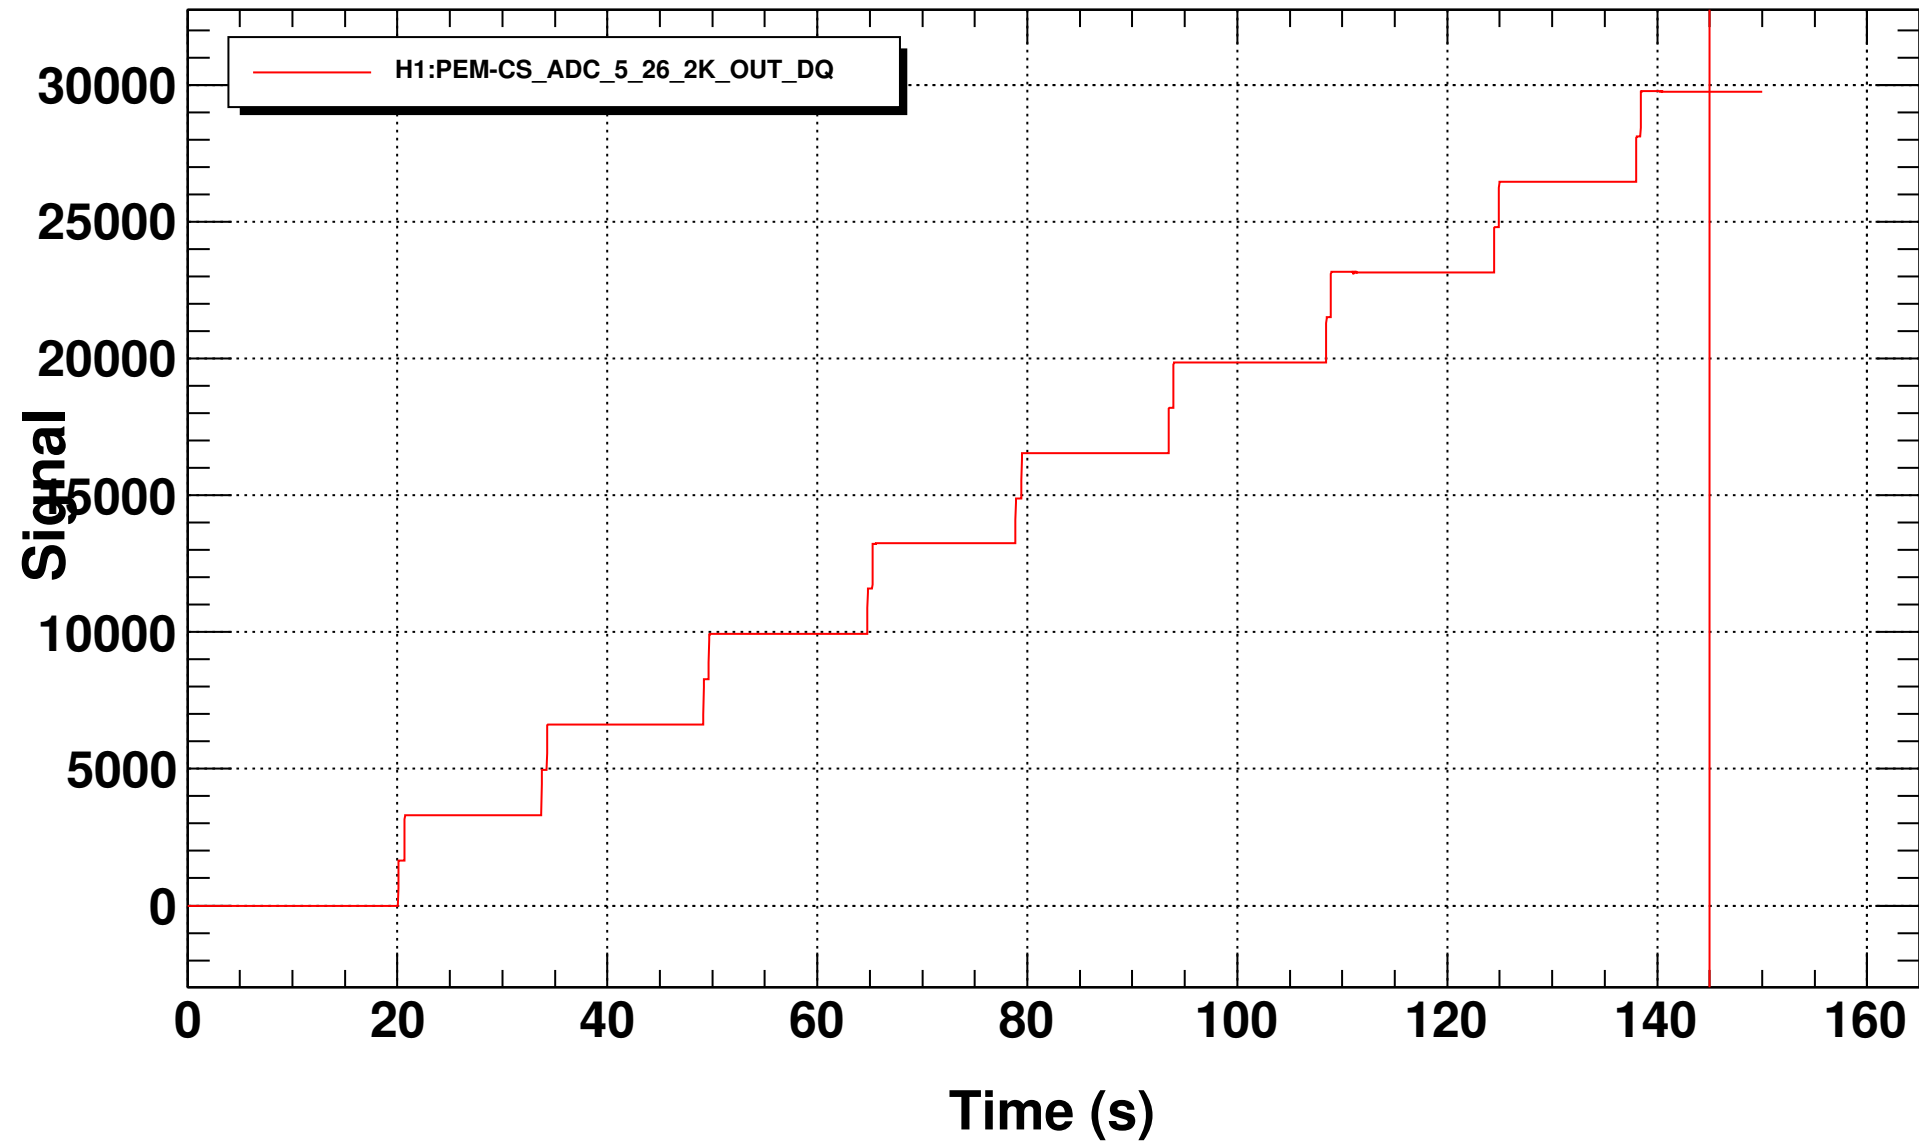

Time series

T0=24/01/2022 19:53:41

Avg=1/Bin=30