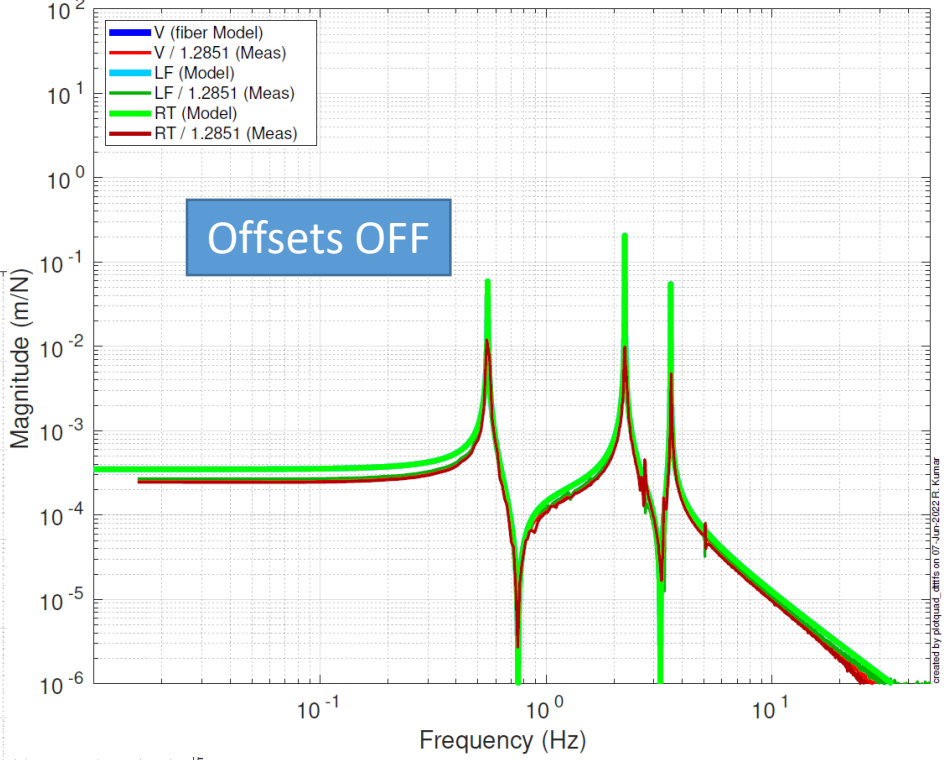

# ETMX Main Chain

2022-06-06\_2100 H1SUSETMX  
M0 TOP V to LFRT

2022-06-06\_1900 H1SUSETMX  
M0 TOP V to LFRT

2018-06-01\_1602 H1SUSETMX  
M0 TOP V to LFRT