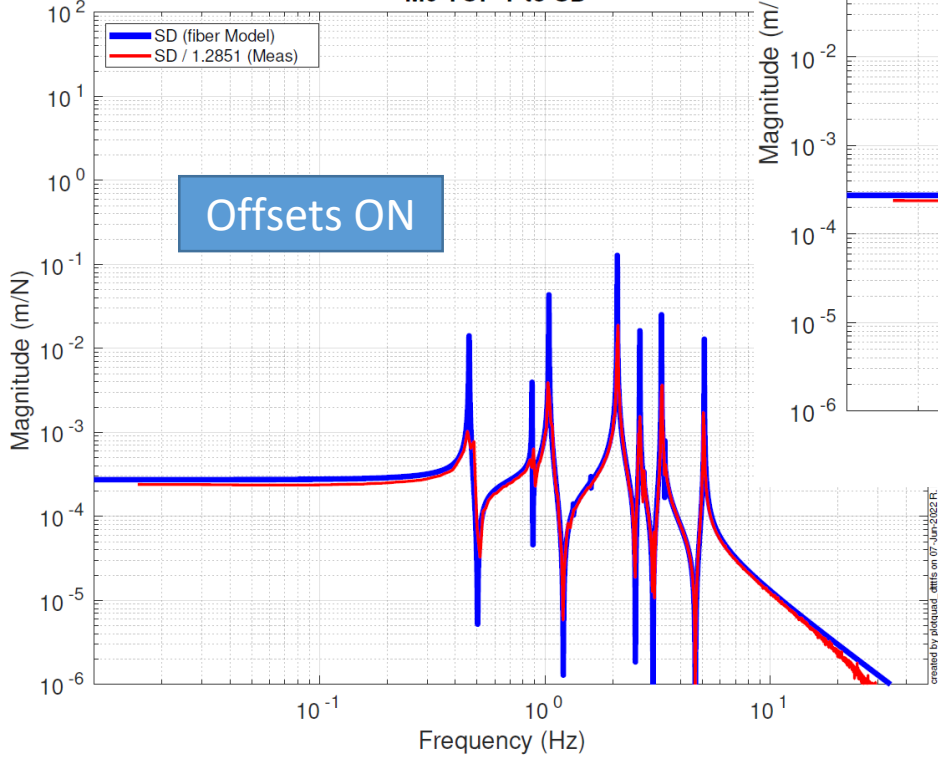

2022-06-06_1900 H1SUSETMX
M0 TOP T to SD