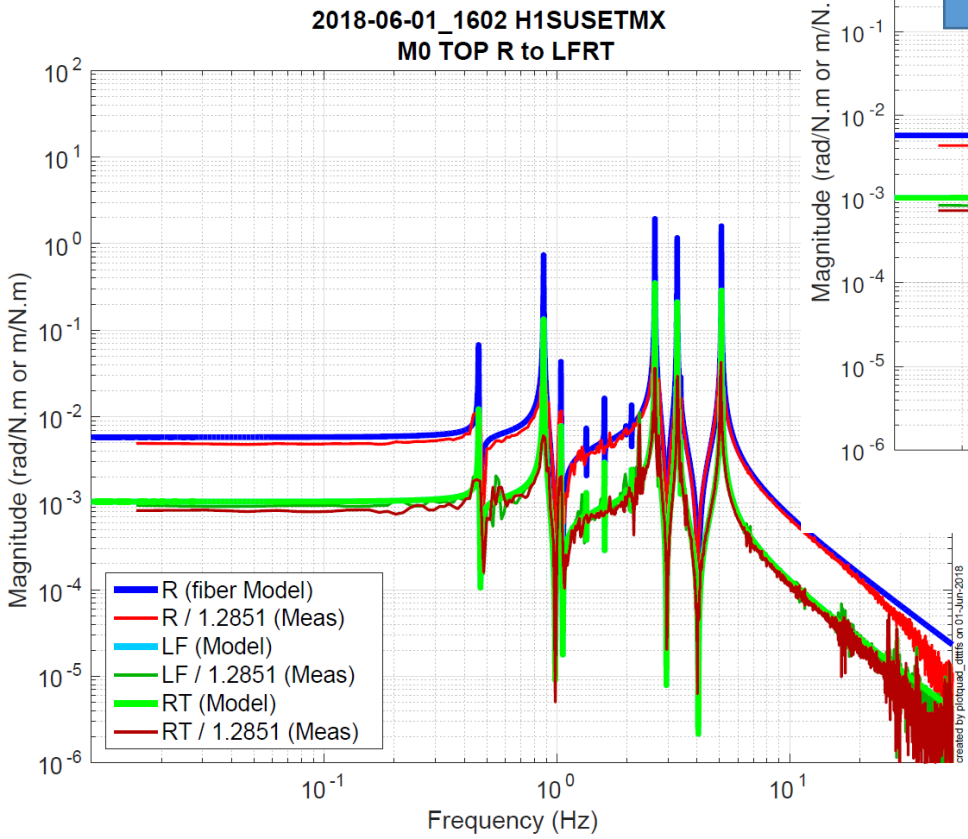

# ETMX Main Chain

2022-06-06\_2100 H1SUSETMX  
M0 TOP V to LFRT

2022-06-06\_1900 H1SUSETMX  
M0 TOP V to LFRT

2018-06-01\_1602 H1SUSETMX  
M0 TOP V to LFRT