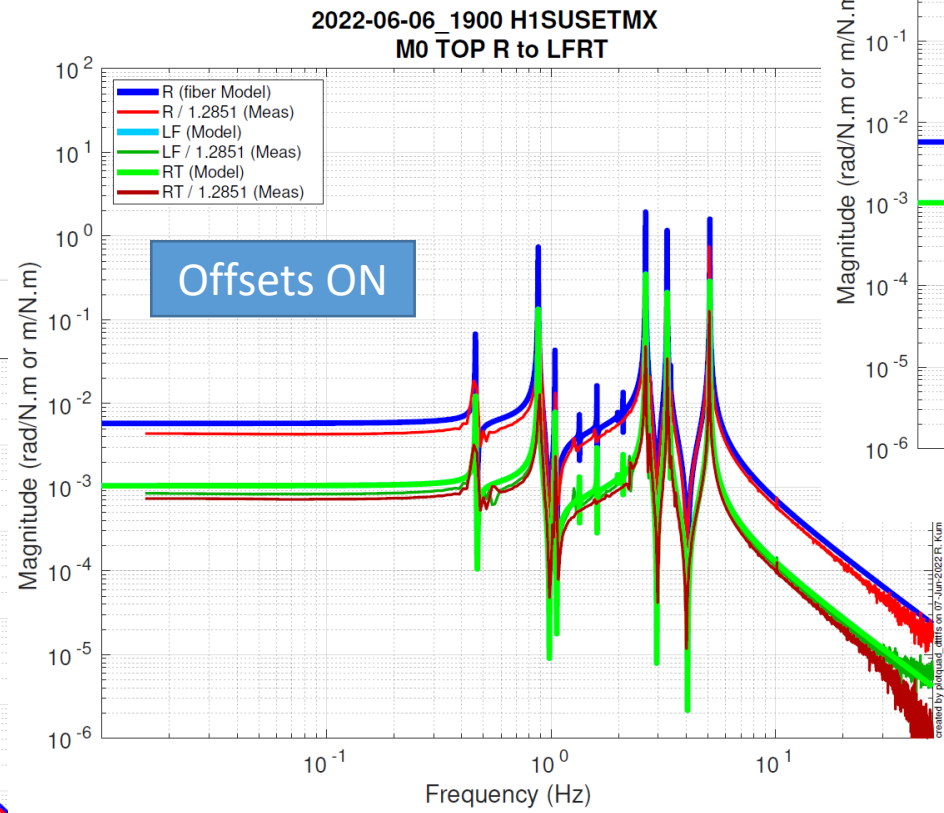

# ETMX Main Chain

2022-06-06\_2100 H1SUSETMX  
M0 TOP V to LFRT

2022-06-06\_1900 H1SUSETMX  
M0 TOP V to LFRT

2018-06-01\_1602 H1SUSETMX  
M0 TOP V to LFRT