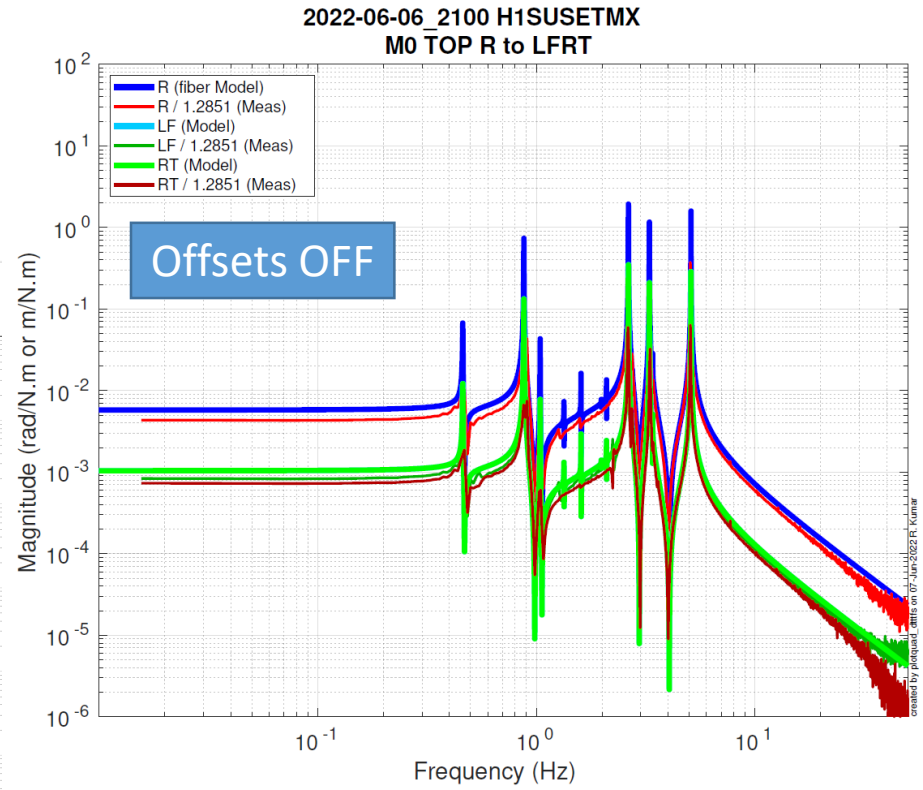

# ETMX Main Chain

2022-06-06\_2100 H1SUSETMX  
M0 TOP V to LFRT

2022-06-06\_1900 H1SUSETMX  
M0 TOP V to LFRT

2018-06-01\_1602 H1SUSETMX  
M0 TOP V to LFRT