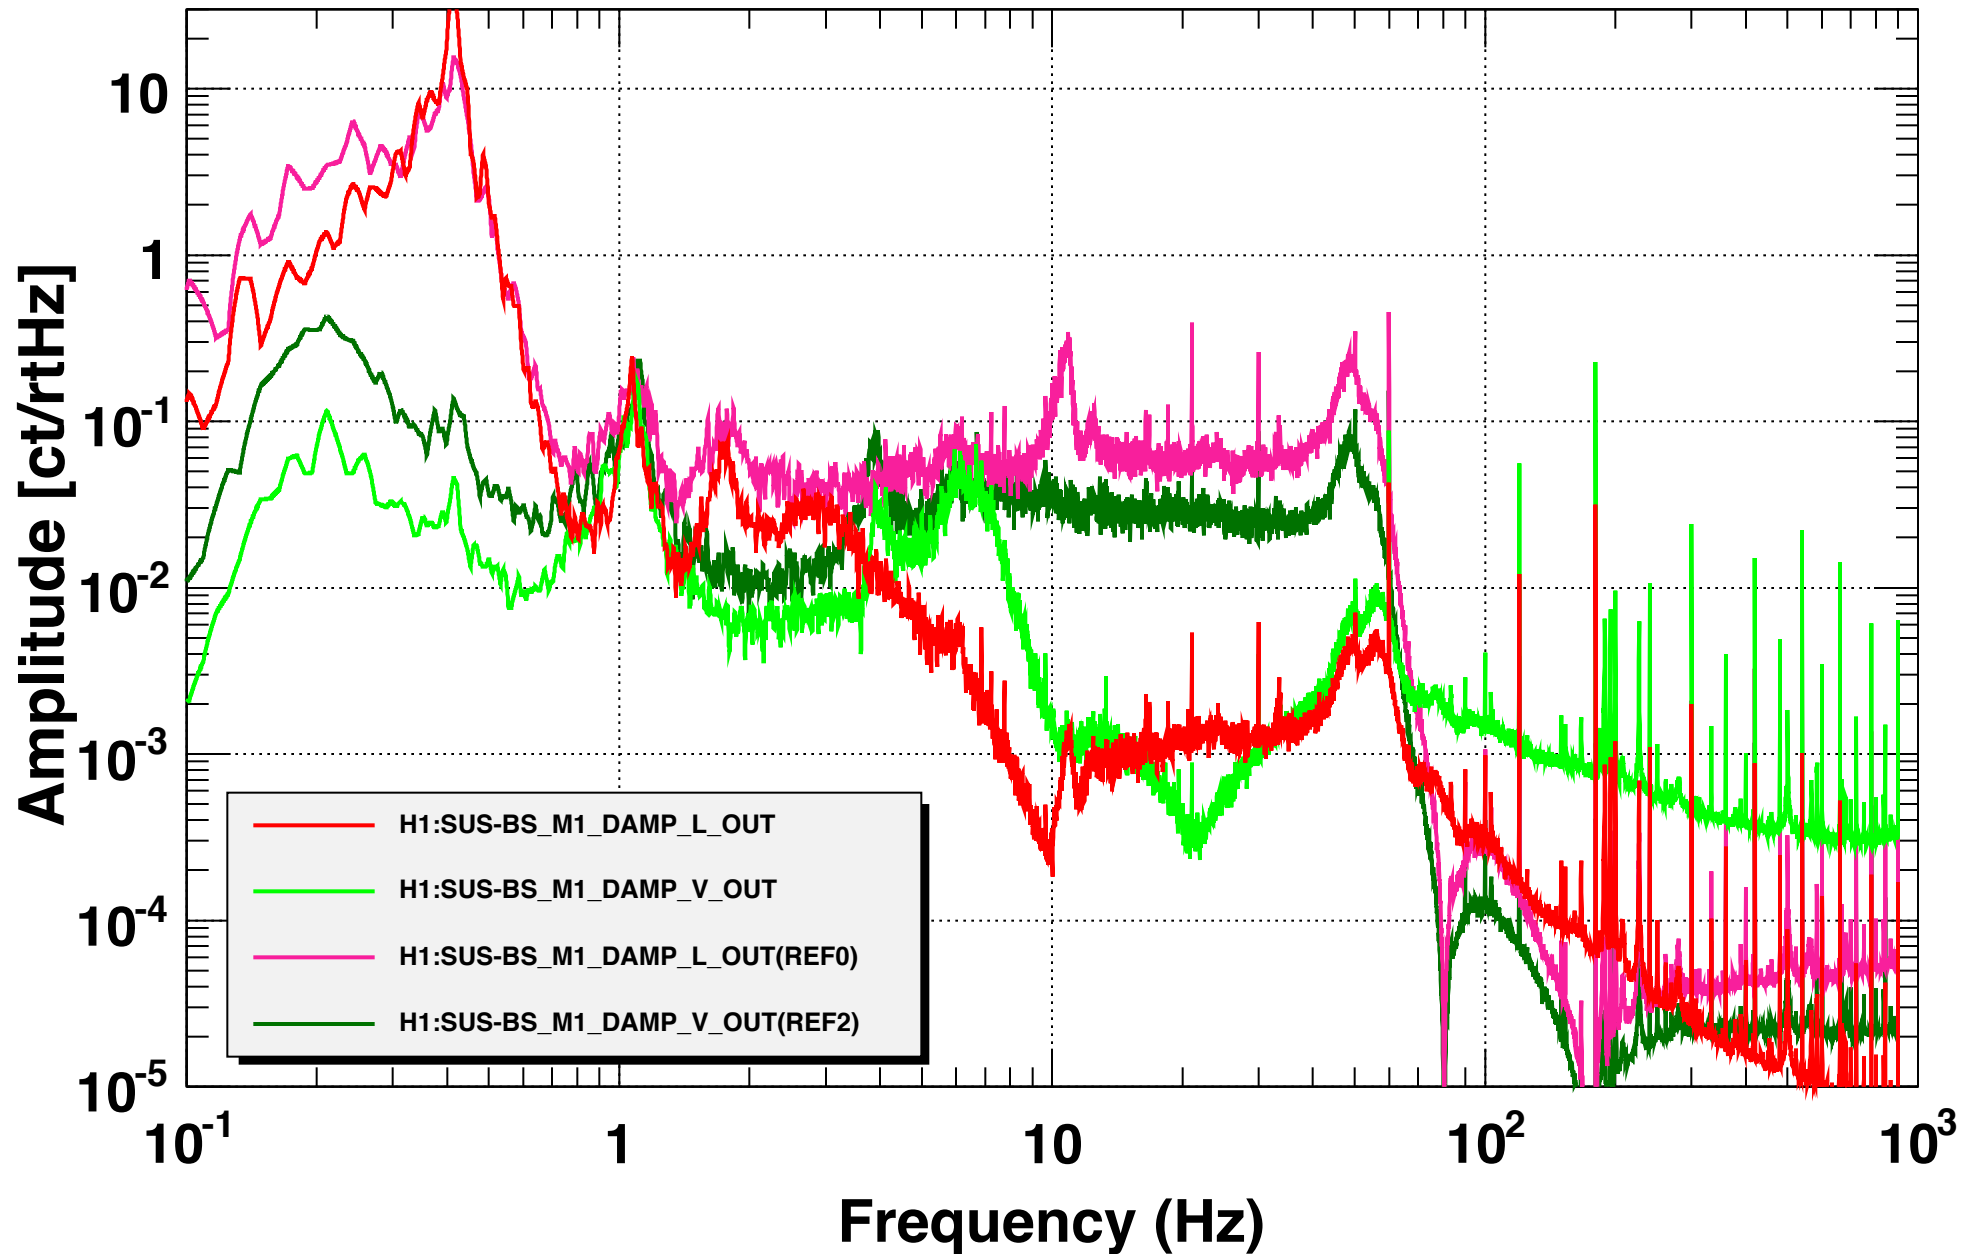

H1:SUS-BS_M1_DAMP_OUT ASD

*T0=16/05/2013 00:45:56

Avg=10/Bin=11L

BW=0.0117178