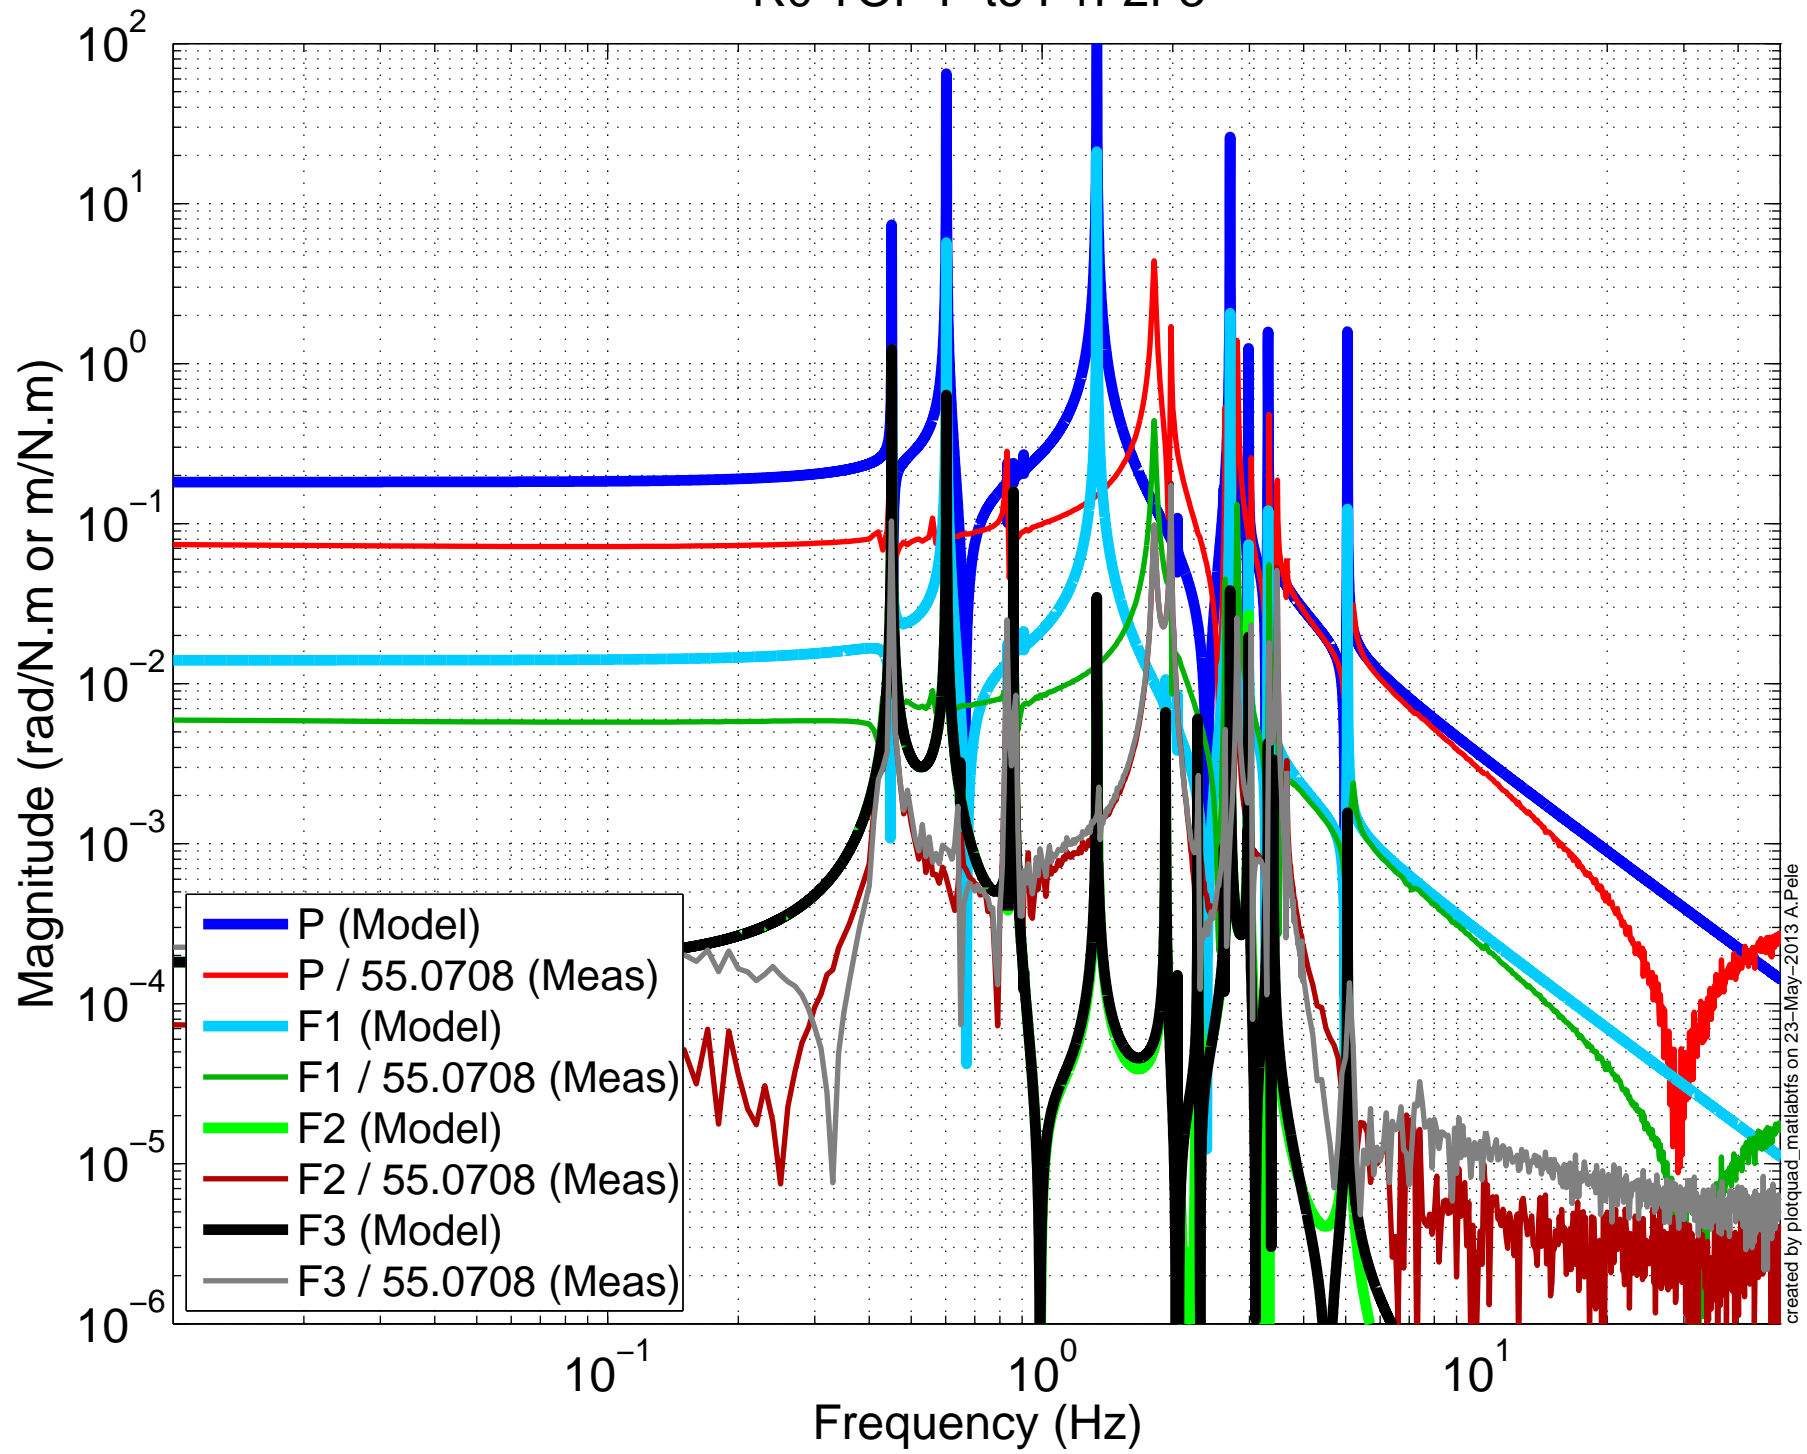

H1SUSETMY BUILD R0 TOP P to F1F2F3