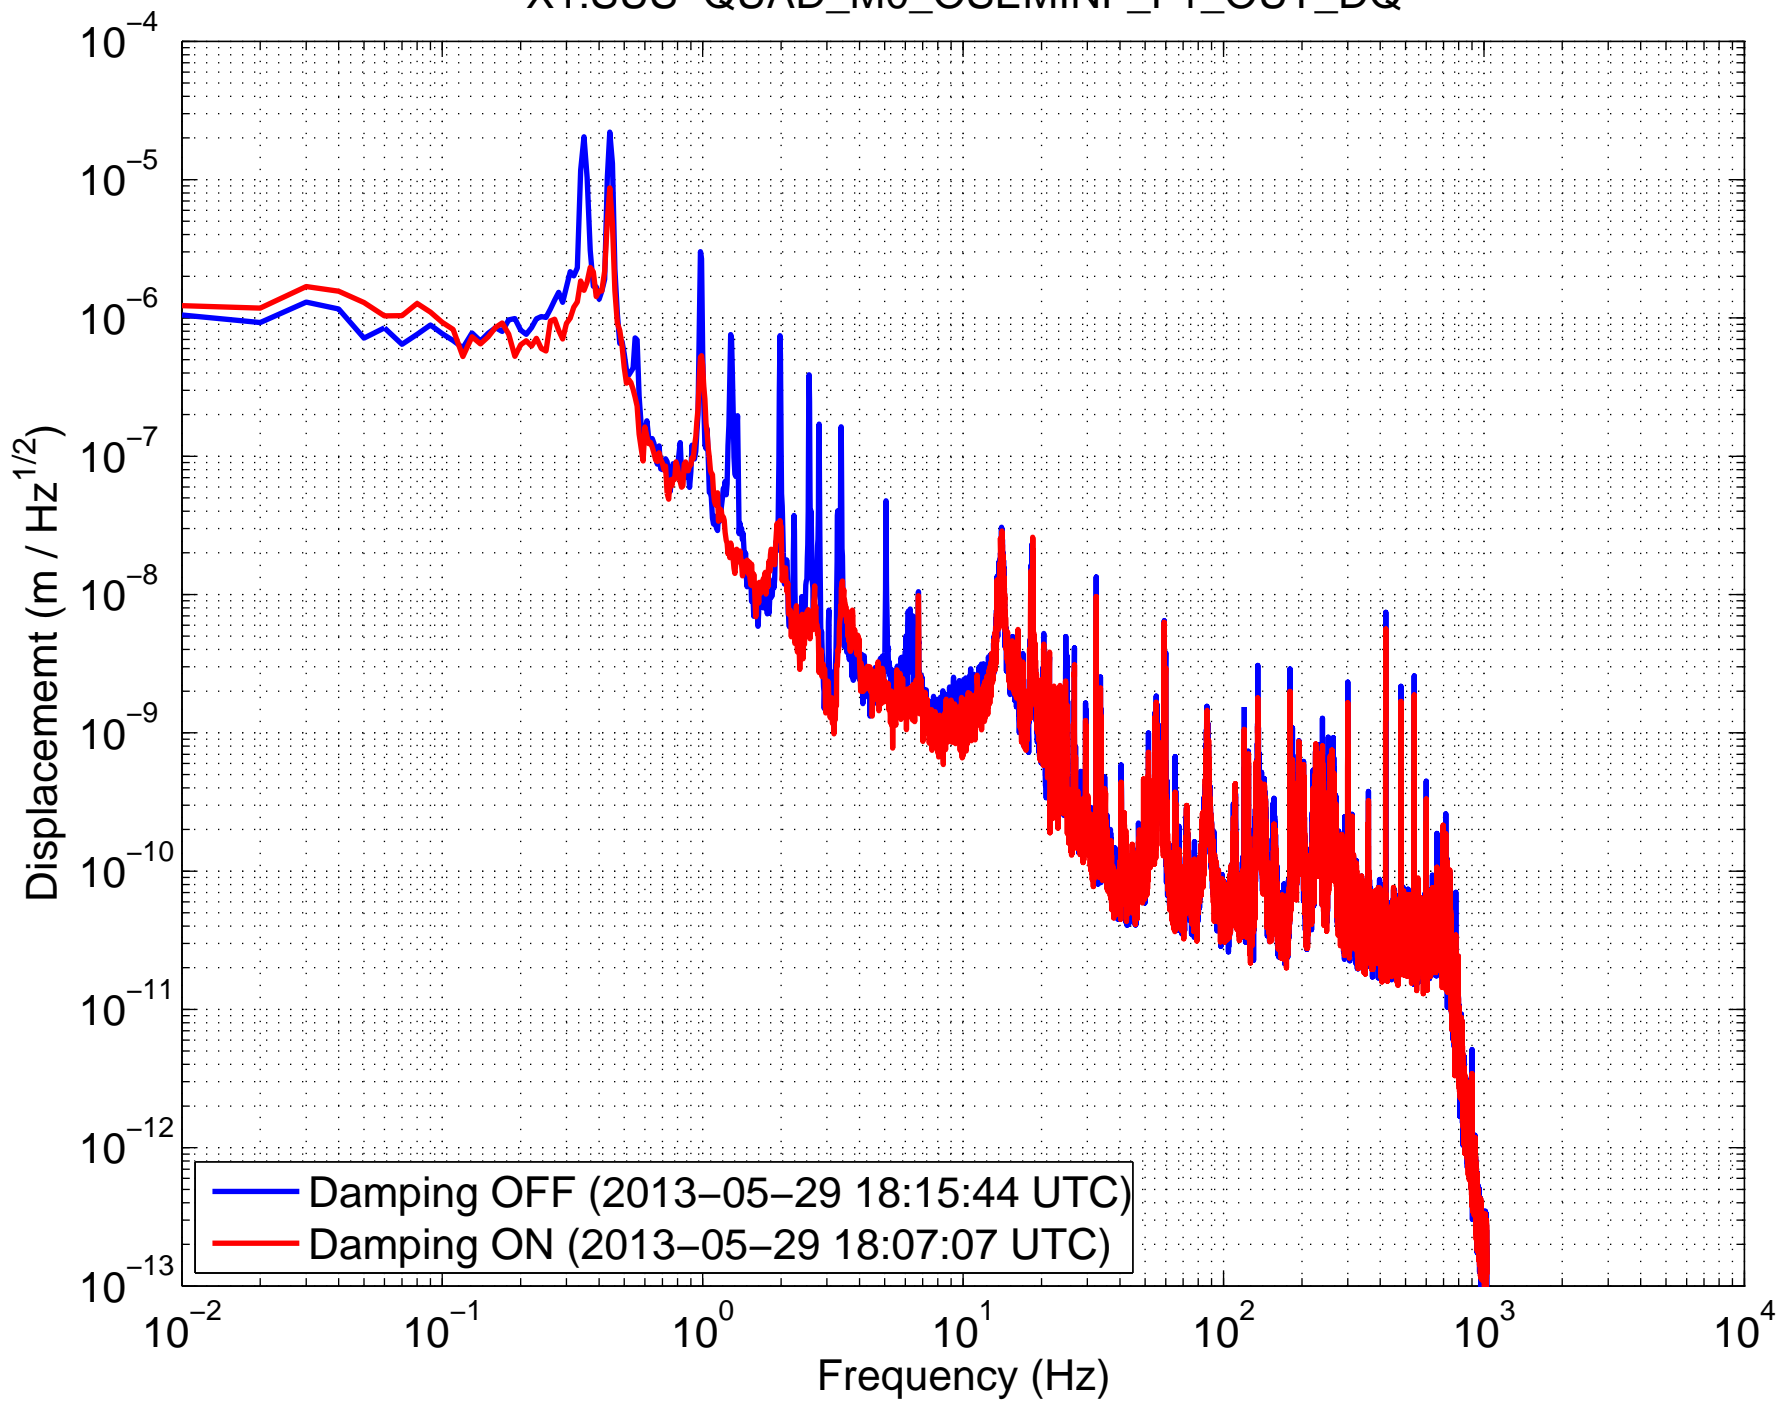

X1SUSEMIX (QUAD) Amplitude Spectral Density
X1:SUS-QUAD_M0_OSEMINF_F1_OUT_DQ

X1SUSEMIX (QUAD) Amplitude Spectral Density
X1:SUS-QUAD_M0_OSEMINF_F2_OUT_DQ

X1SUSEMIX (QUAD) Amplitude Spectral Density
X1:SUS-QUAD_M0_OSEMINF_F3_OUT_DQ

X1SUSEMIX (QUAD) Amplitude Spectral Density
X1:SUS-QUAD_M0_OSEMINF_LF_OUT_DQ

X1SUSEMIX (QUAD) Amplitude Spectral Density
X1:SUS-QUAD_M0_OSEMINF_RT_OUT_DQ

X1SUSEMIX (QUAD) Amplitude Spectral Density
X1:SUS-QUAD_M0_OSEMINF_SD_OUT_DQ

X1SUSEMIX (QUAD) Amplitude Spectral Density

X1:SUS-QUAD_M0_DAMP_L_IN1_DQ

X1SUSEMIX (QUAD) Amplitude Spectral Density
X1:SUS-QUAD_M0_DAMP_T_IN1_DQ

X1SUSEMIX (QUAD) Amplitude Spectral Density

X1:SUS-QUAD_M0_DAMP_V_IN1_DQ