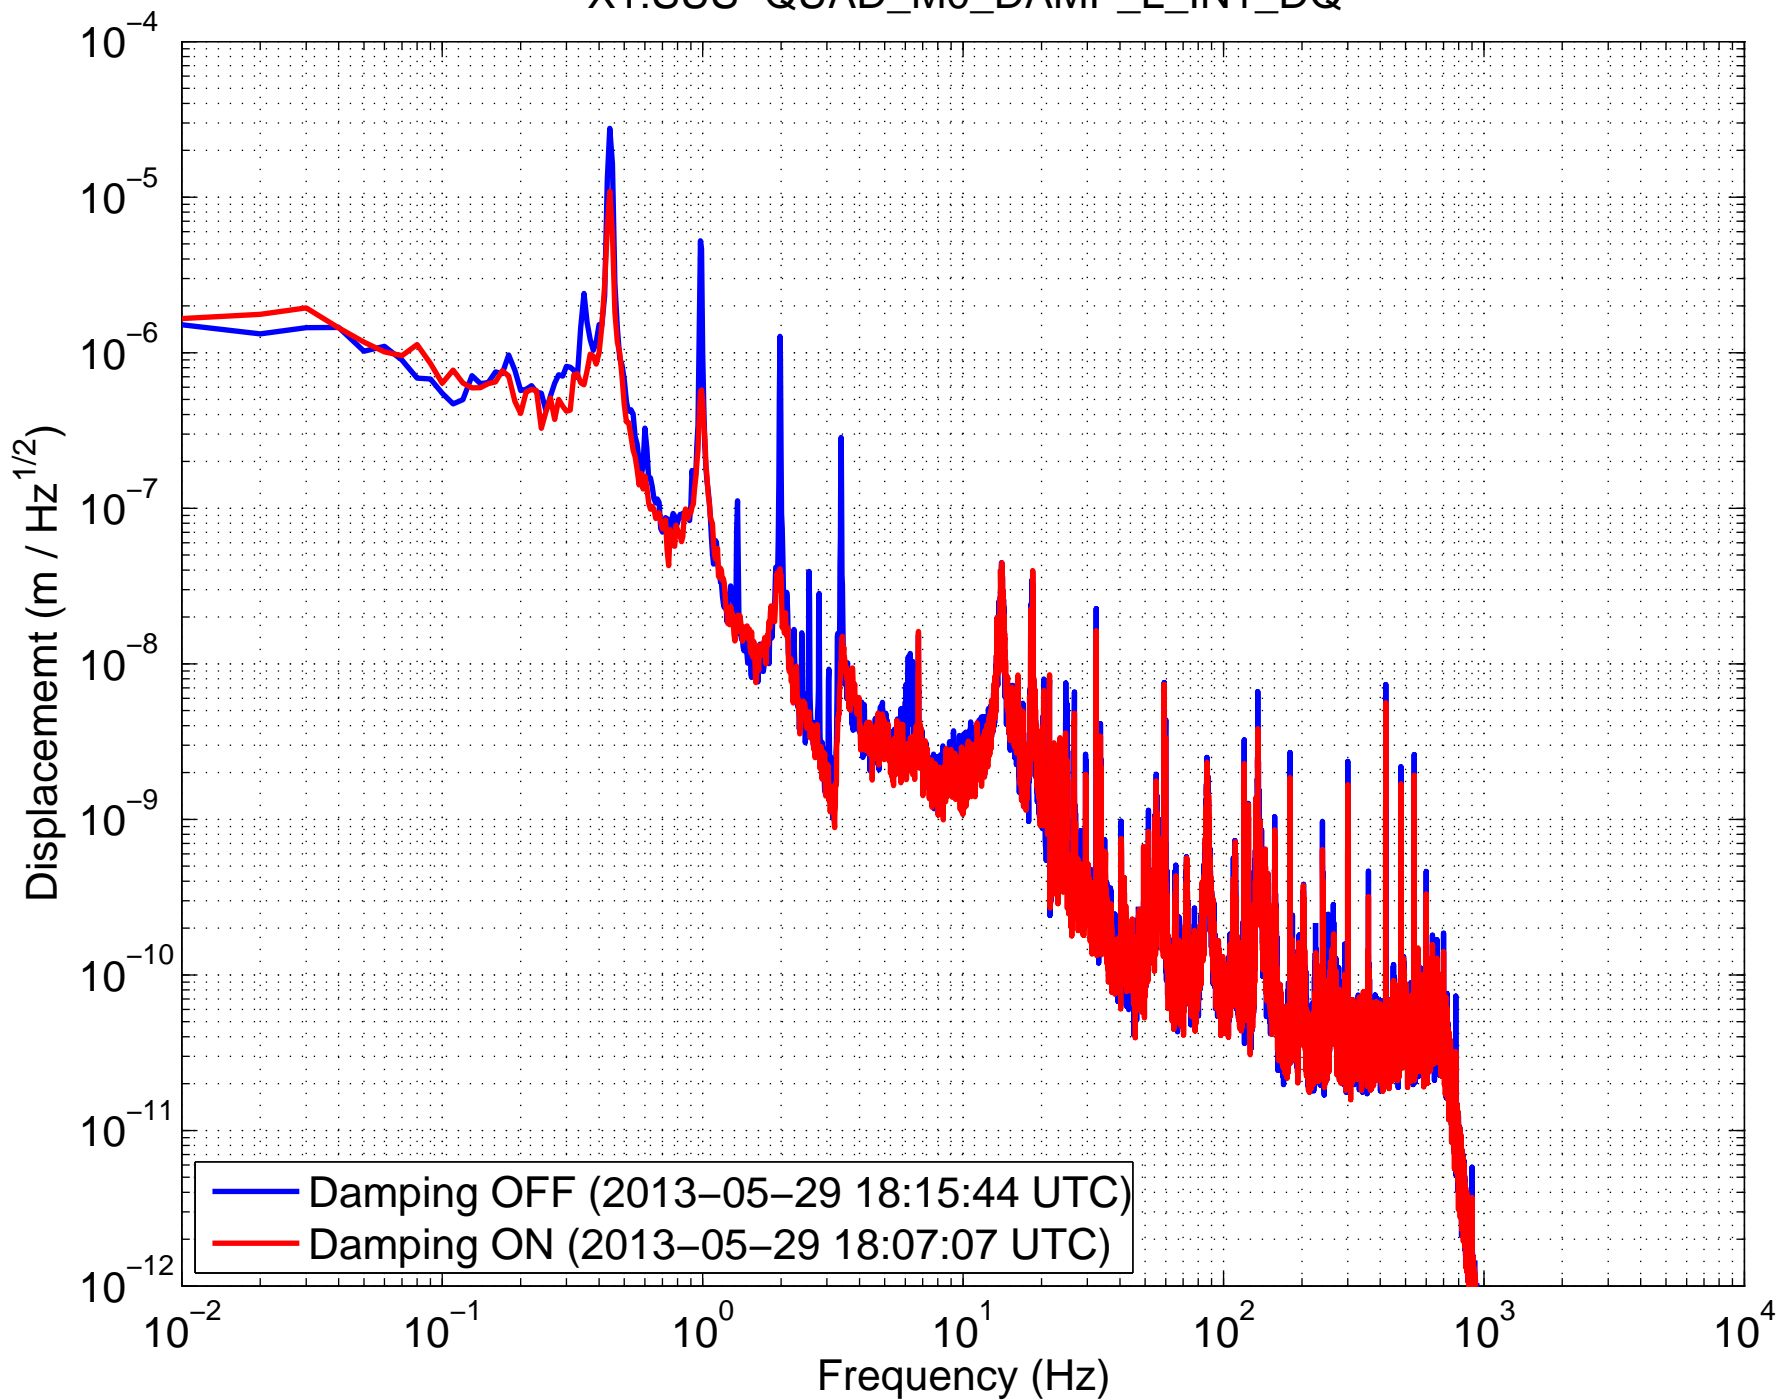

X1SUSEMIX (QUAD) Amplitude Spectral Density
X1:SUS-QUAD_M0_OSEMINF_LF_OUT_DQ

X1SUSEMIX (QUAD) Amplitude Spectral Density
X1:SUS-QUAD_M0_OSEMINF_RT_OUT_DQ

X1SUSEMIX (QUAD) Amplitude Spectral Density
X1:SUS-QUAD_M0_OSEMINF_SD_OUT_DQ

X1SUSEMIX (QUAD) Amplitude Spectral Density

X1:SUS-QUAD_M0_DAMP_L_IN1_DQ

X1SUSEMIX (QUAD) Amplitude Spectral Density
X1:SUS-QUAD_M0_DAMP_T_IN1_DQ

X1SUSEMIX (QUAD) Amplitude Spectral Density

X1:SUS-QUAD_M0_DAMP_V_IN1_DQ