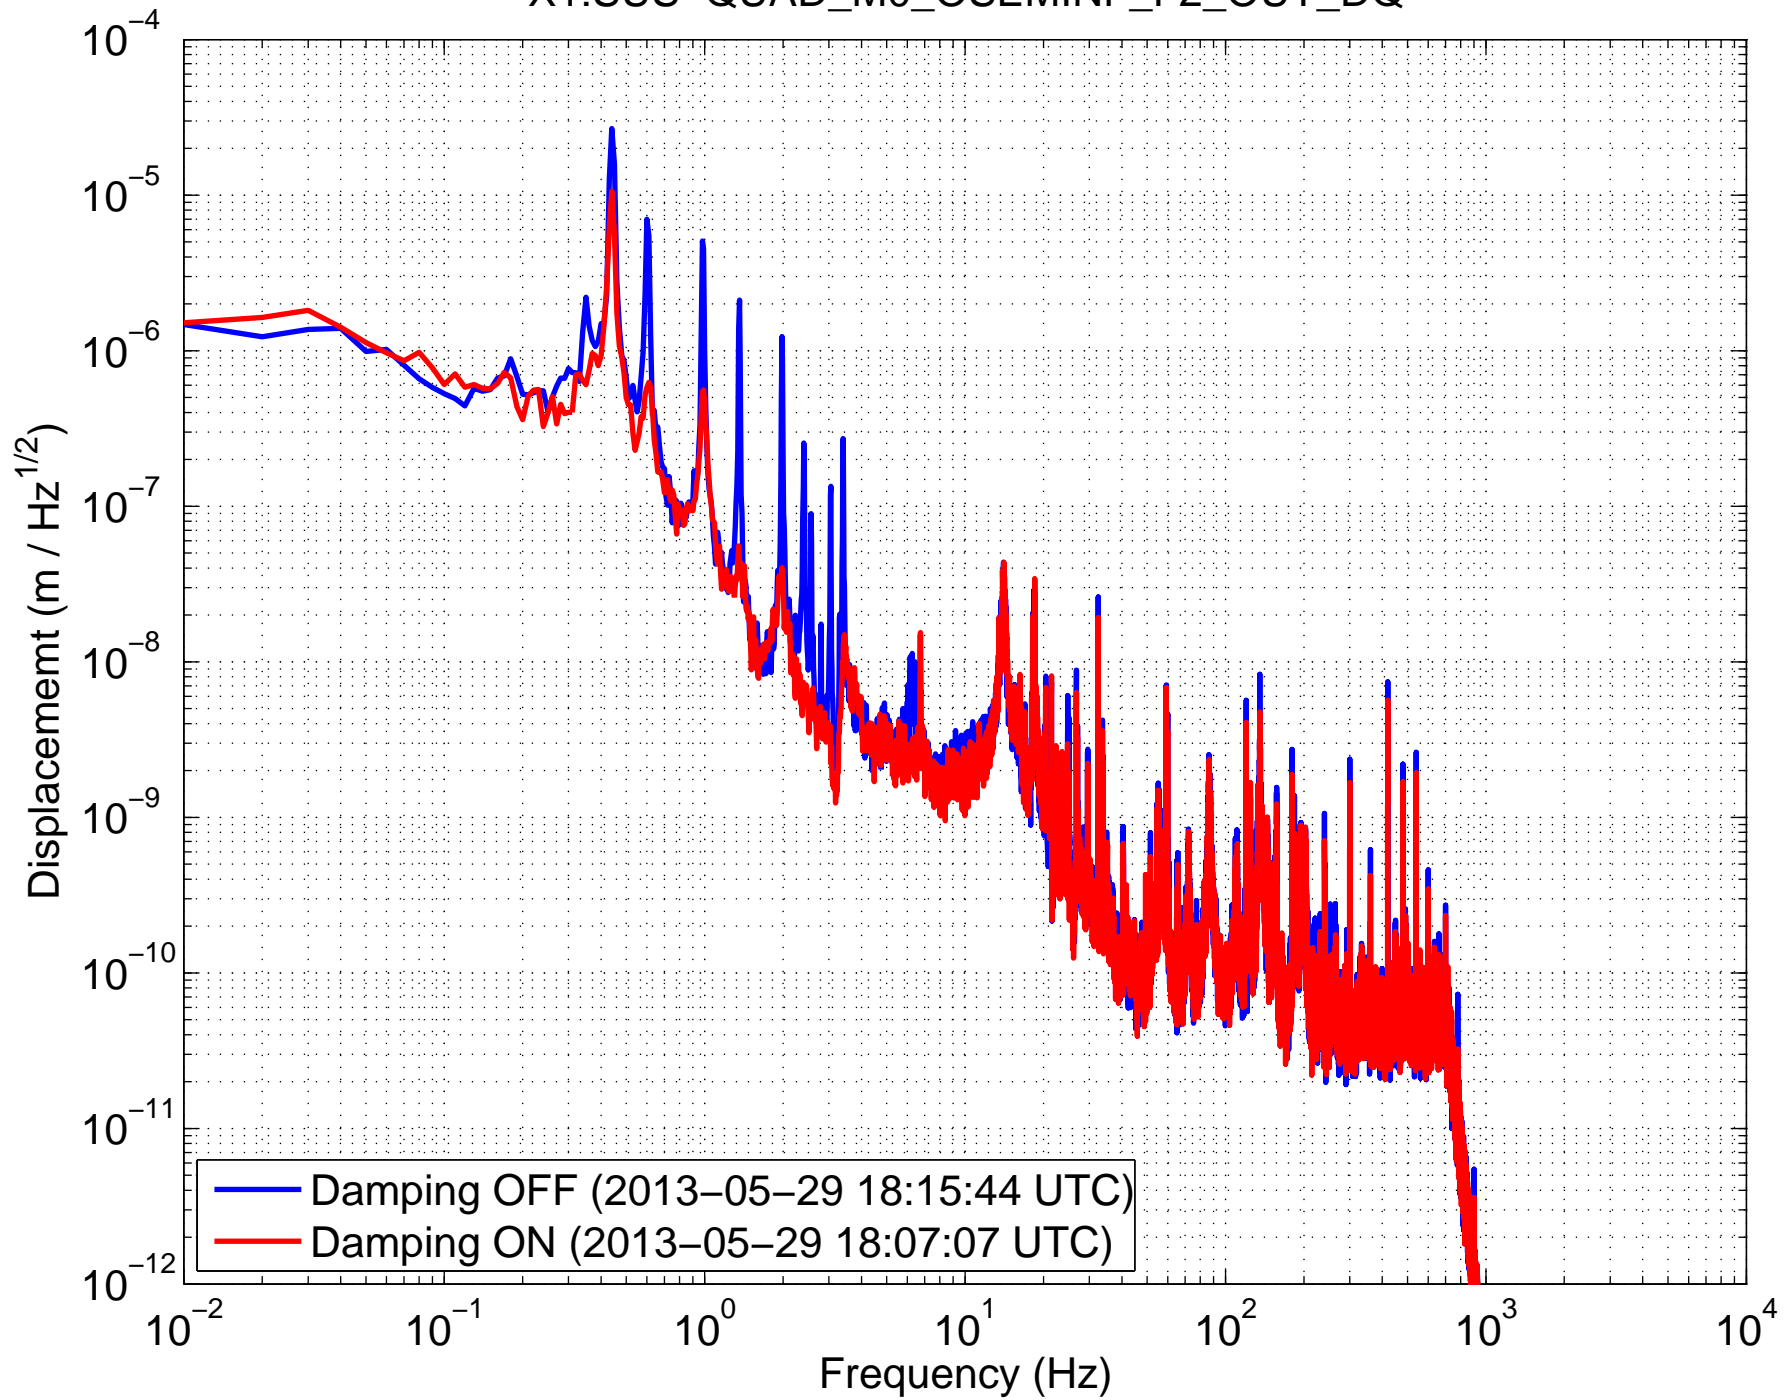

X1SUSEMIX (QUAD) Amplitude Spectral Density
X1:SUS-QUAD_M0_OSEMINF_F1_OUT_DQ

X1SUSEMIX (QUAD) Amplitude Spectral Density
X1:SUS-QUAD_M0_OSEMINF_F2_OUT_DQ

X1SUSEMIX (QUAD) Amplitude Spectral Density
X1:SUS-QUAD_M0_OSEMINF_F3_OUT_DQ

X1SUSEMIX (QUAD) Amplitude Spectral Density
X1:SUS-QUAD_M0_OSEMINF_LF_OUT_DQ

X1SUSEMIX (QUAD) Amplitude Spectral Density
X1:SUS-QUAD_M0_OSEMINF_RT_OUT_DQ

X1SUSEMIX (QUAD) Amplitude Spectral Density
X1:SUS-QUAD_M0_OSEMINF_SD_OUT_DQ

X1SUSEMIX (QUAD) Amplitude Spectral Density

X1:SUS-QUAD_M0_DAMP_L_IN1_DQ

X1SUSEMIX (QUAD) Amplitude Spectral Density
X1:SUS-QUAD_M0_DAMP_T_IN1_DQ

X1SUSEMIX (QUAD) Amplitude Spectral Density

X1:SUS-QUAD_M0_DAMP_V_IN1_DQ