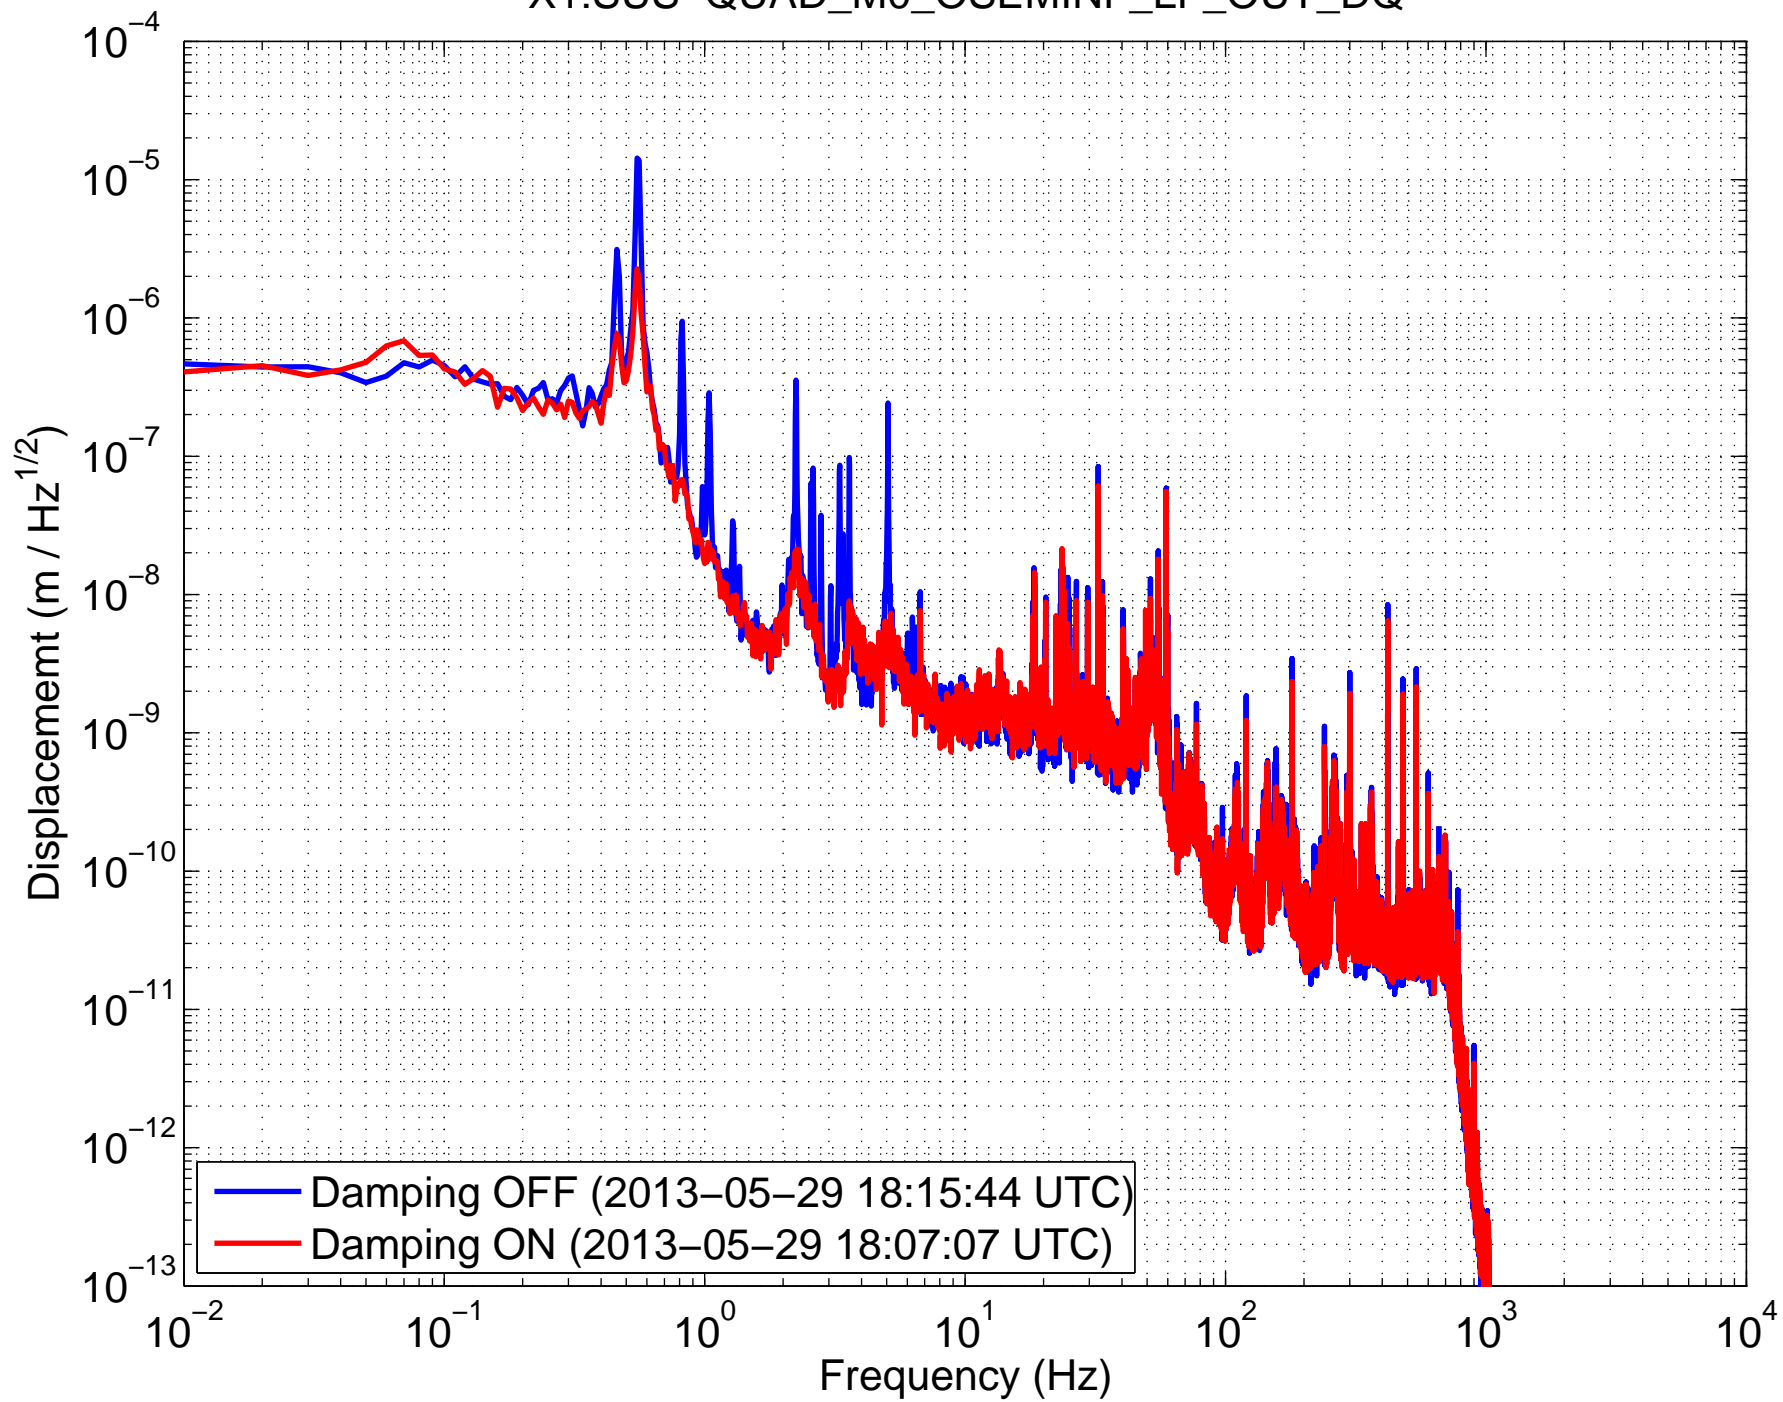

X1SUSEMIX (QUAD) Amplitude Spectral Density
X1:SUS-QUAD_M0_OSEMINF_F1_OUT_DQ

X1SUSEMIX (QUAD) Amplitude Spectral Density
X1:SUS-QUAD_M0_OSEMINF_F2_OUT_DQ

X1SUSEMIX (QUAD) Amplitude Spectral Density
X1:SUS-QUAD_M0_OSEMINF_F3_OUT_DQ

X1SUSEMIX (QUAD) Amplitude Spectral Density
X1:SUS-QUAD_M0_OSEMINF_LF_OUT_DQ

X1SUSEMIX (QUAD) Amplitude Spectral Density
X1:SUS-QUAD_M0_OSEMINF_RT_OUT_DQ

X1SUSEMIX (QUAD) Amplitude Spectral Density
X1:SUS-QUAD_M0_OSEMINF_SD_OUT_DQ

X1SUSEMIX (QUAD) Amplitude Spectral Density

X1:SUS-QUAD_M0_DAMP_L_IN1_DQ

X1SUSEMIX (QUAD) Amplitude Spectral Density
X1:SUS-QUAD_M0_DAMP_T_IN1_DQ

X1SUSEMIX (QUAD) Amplitude Spectral Density

X1:SUS-QUAD_M0_DAMP_V_IN1_DQ