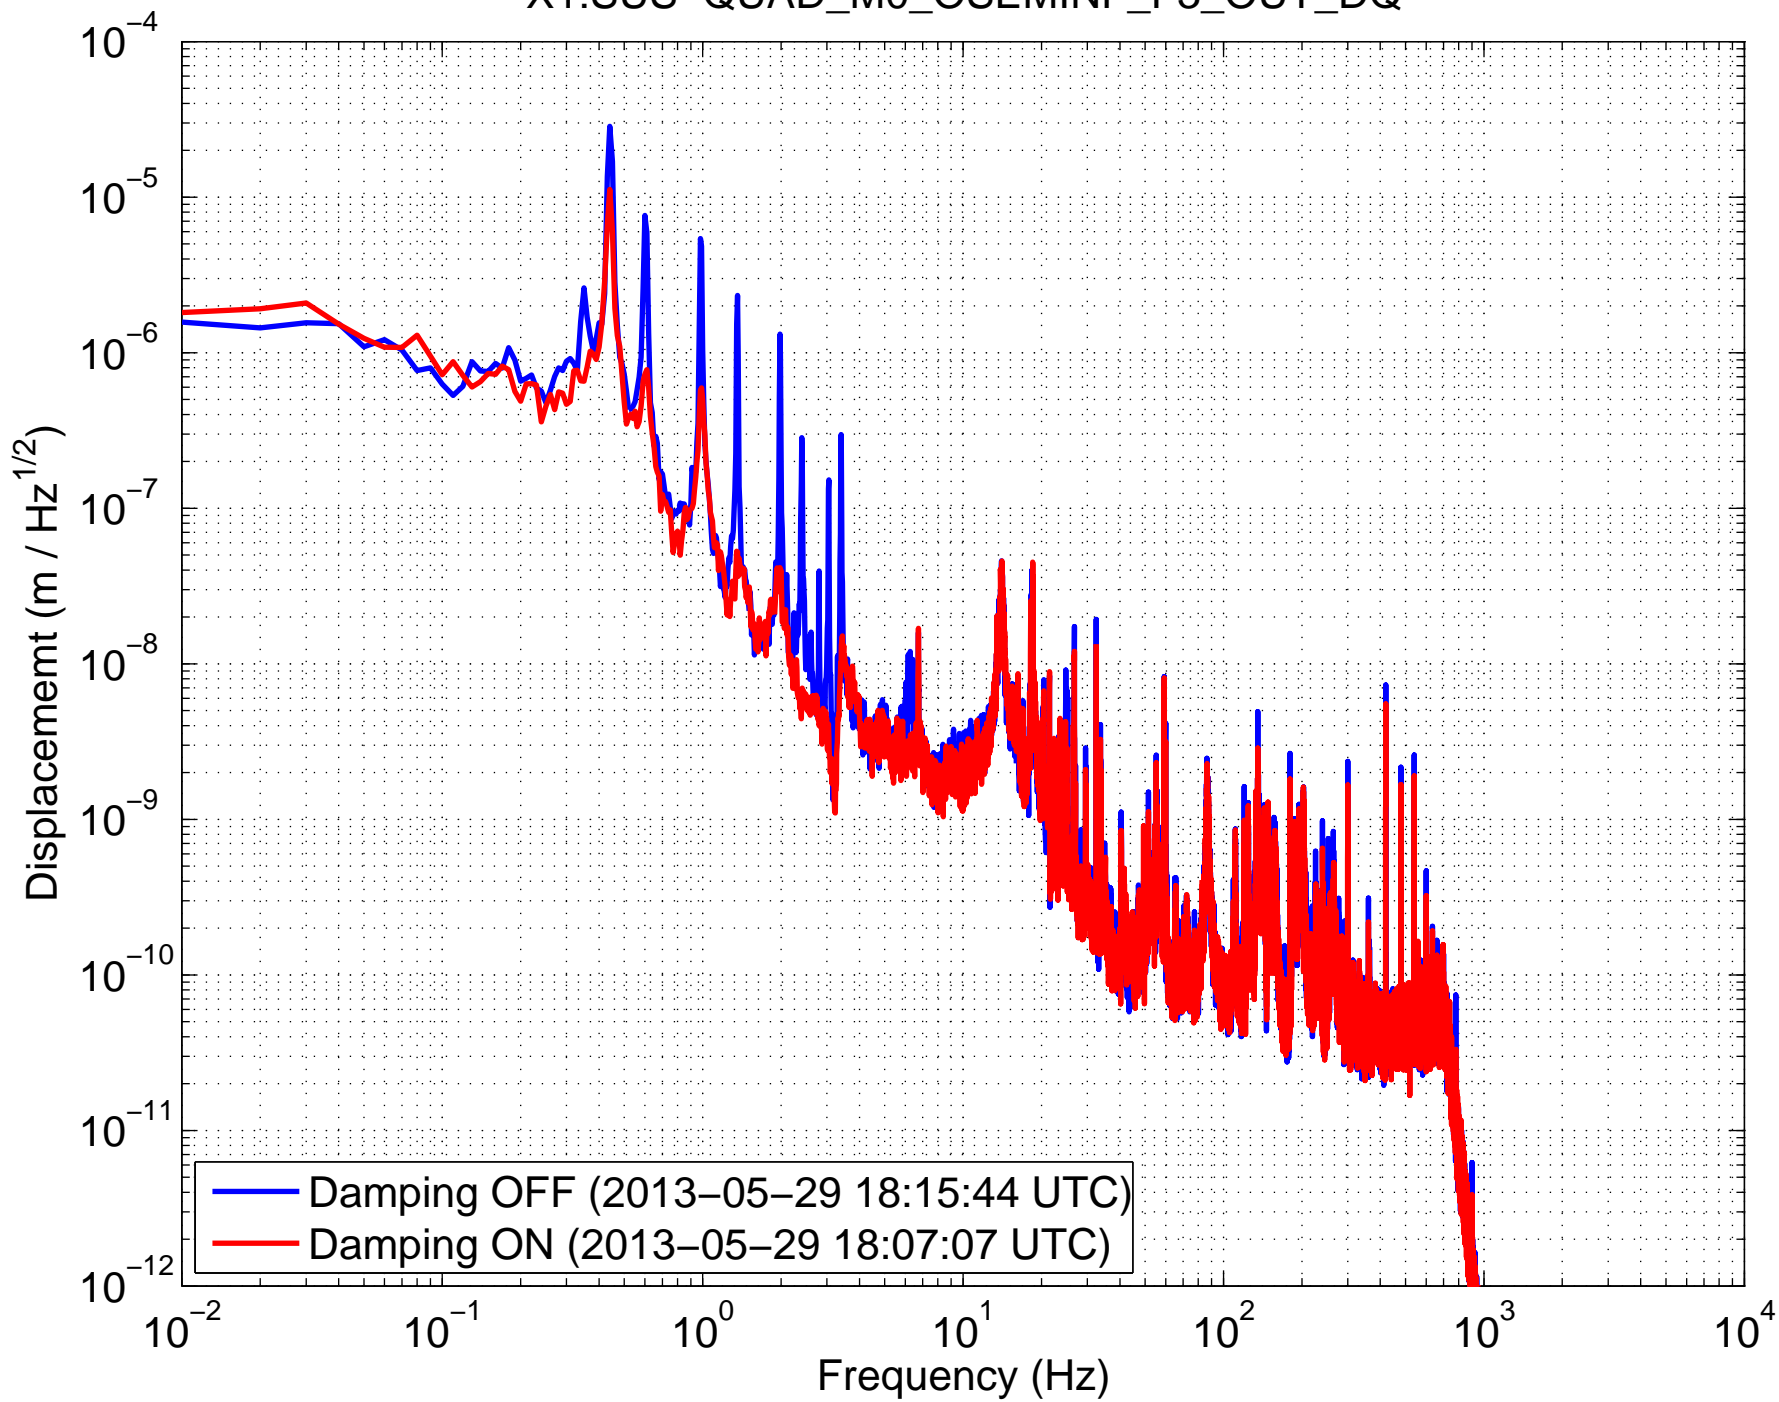

X1SUSEMIX (QUAD) Amplitude Spectral Density
X1:SUS-QUAD_M0_OSEMINF_F1_OUT_DQ

X1SUSEMIX (QUAD) Amplitude Spectral Density
X1:SUS-QUAD_M0_OSEMINF_F2_OUT_DQ

X1SUSEMIX (QUAD) Amplitude Spectral Density
X1:SUS-QUAD_M0_OSEMINF_F3_OUT_DQ

X1SUSEMIX (QUAD) Amplitude Spectral Density
X1:SUS-QUAD_M0_OSEMINF_LF_OUT_DQ

X1SUSEMIX (QUAD) Amplitude Spectral Density
X1:SUS-QUAD_M0_OSEMINF_RT_OUT_DQ

X1SUSEMIX (QUAD) Amplitude Spectral Density
X1:SUS-QUAD_M0_OSEMINF_SD_OUT_DQ

X1SUSEMIX (QUAD) Amplitude Spectral Density

X1:SUS-QUAD_M0_DAMP_L_IN1_DQ

X1SUSEMIX (QUAD) Amplitude Spectral Density
X1:SUS-QUAD_M0_DAMP_T_IN1_DQ

X1SUSEMIX (QUAD) Amplitude Spectral Density

X1:SUS-QUAD_M0_DAMP_V_IN1_DQ