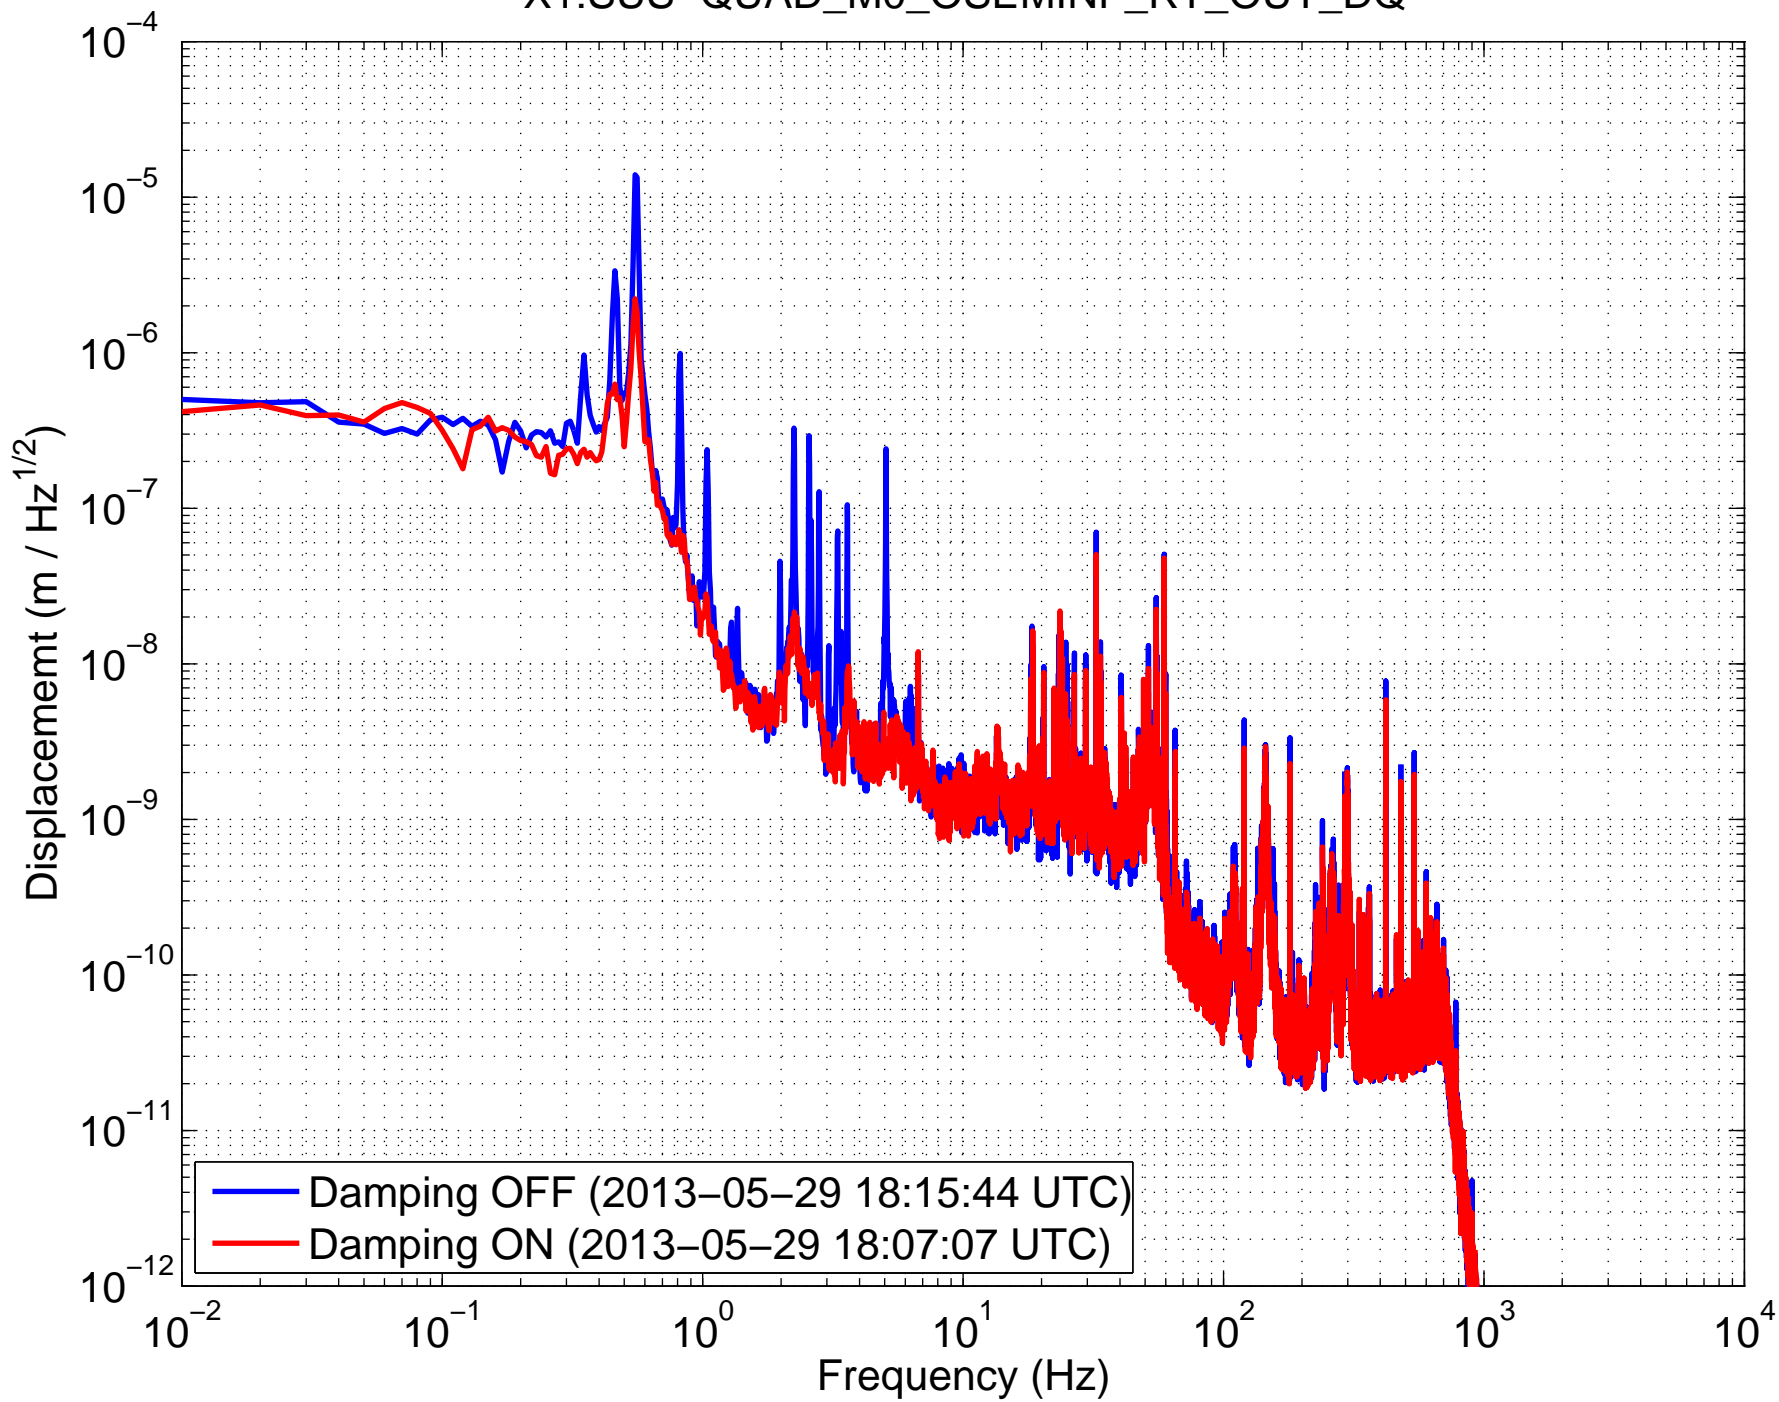

X1SUSEMIX (QUAD) Amplitude Spectral Density
X1:SUS-QUAD_M0_OSEMINF_F1_OUT_DQ

X1SUSEMIX (QUAD) Amplitude Spectral Density
X1:SUS-QUAD_M0_OSEMINF_F2_OUT_DQ

X1SUSEMIX (QUAD) Amplitude Spectral Density
X1:SUS-QUAD_M0_OSEMINF_F3_OUT_DQ

X1SUSEMIX (QUAD) Amplitude Spectral Density
X1:SUS-QUAD_M0_OSEMINF_LF_OUT_DQ

X1SUSEMIX (QUAD) Amplitude Spectral Density
X1:SUS-QUAD_M0_OSEMINF_RT_OUT_DQ

X1SUSEMIX (QUAD) Amplitude Spectral Density
X1:SUS-QUAD_M0_OSEMINF_SD_OUT_DQ

X1SUSEMIX (QUAD) Amplitude Spectral Density

X1:SUS-QUAD_M0_DAMP_L_IN1_DQ

X1SUSEMIX (QUAD) Amplitude Spectral Density
X1:SUS-QUAD_M0_DAMP_T_IN1_DQ

X1SUSEMIX (QUAD) Amplitude Spectral Density

X1:SUS-QUAD_M0_DAMP_V_IN1_DQ