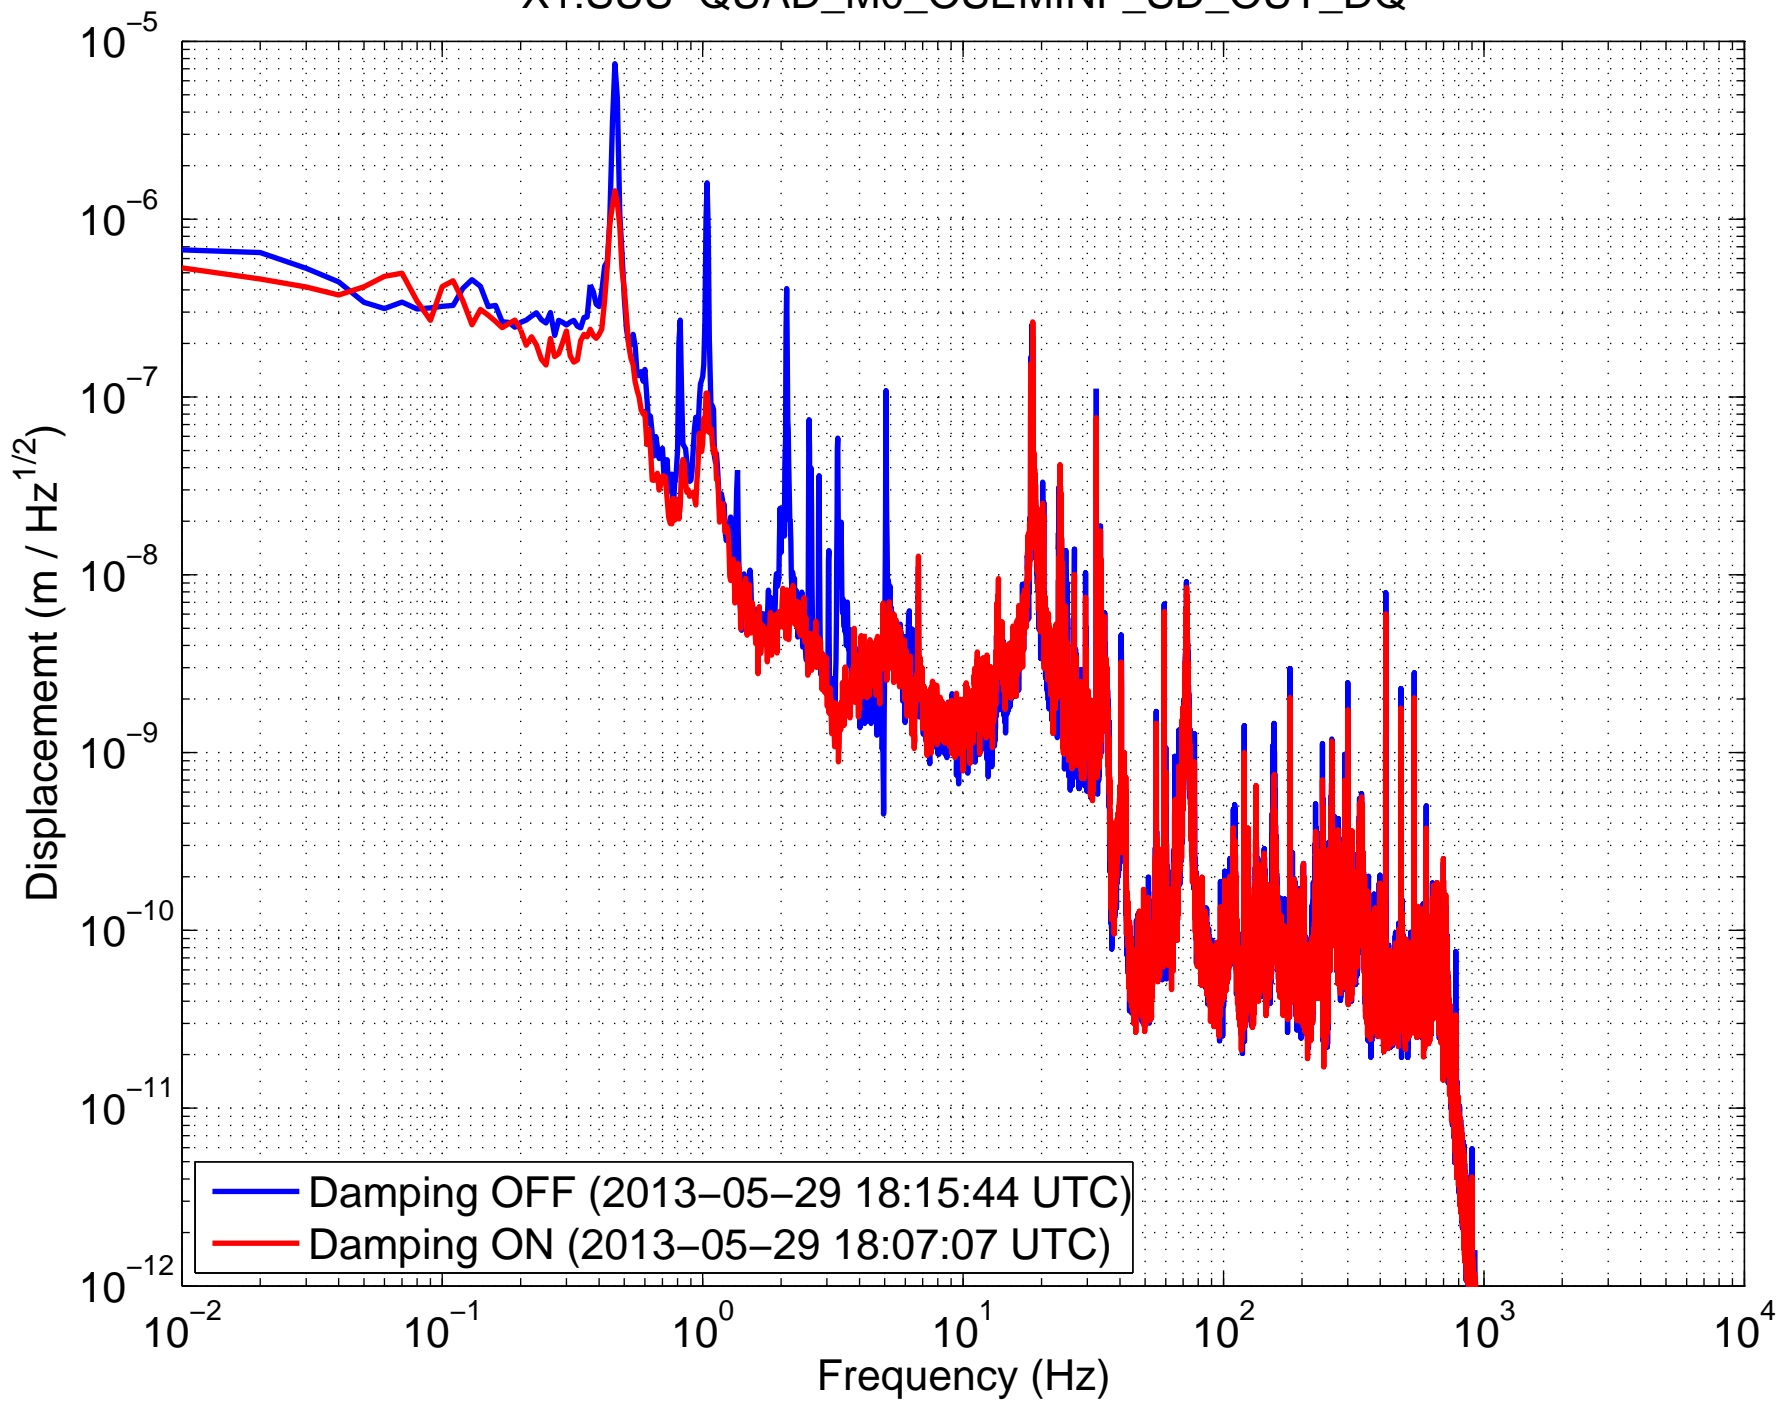

X1SUSEMIX (QUAD) Amplitude Spectral Density
X1:SUS-QUAD_M0_OSEMINF_F1_OUT_DQ

X1SUSEMIX (QUAD) Amplitude Spectral Density
X1:SUS-QUAD_M0_OSEMINF_F2_OUT_DQ

X1SUSEMIX (QUAD) Amplitude Spectral Density
X1:SUS-QUAD_M0_OSEMINF_F3_OUT_DQ

X1SUSEMIX (QUAD) Amplitude Spectral Density
X1:SUS-QUAD_M0_OSEMINF_LF_OUT_DQ

X1SUSEMIX (QUAD) Amplitude Spectral Density
X1:SUS-QUAD_M0_OSEMINF_RT_OUT_DQ

X1SUSEMIX (QUAD) Amplitude Spectral Density
X1:SUS-QUAD_M0_OSEMINF_SD_OUT_DQ

X1SUSEMIX (QUAD) Amplitude Spectral Density

X1:SUS-QUAD_M0_DAMP_L_IN1_DQ

X1SUSEMIX (QUAD) Amplitude Spectral Density
X1:SUS-QUAD_M0_DAMP_T_IN1_DQ

X1SUSEMIX (QUAD) Amplitude Spectral Density

X1:SUS-QUAD_M0_DAMP_V_IN1_DQ