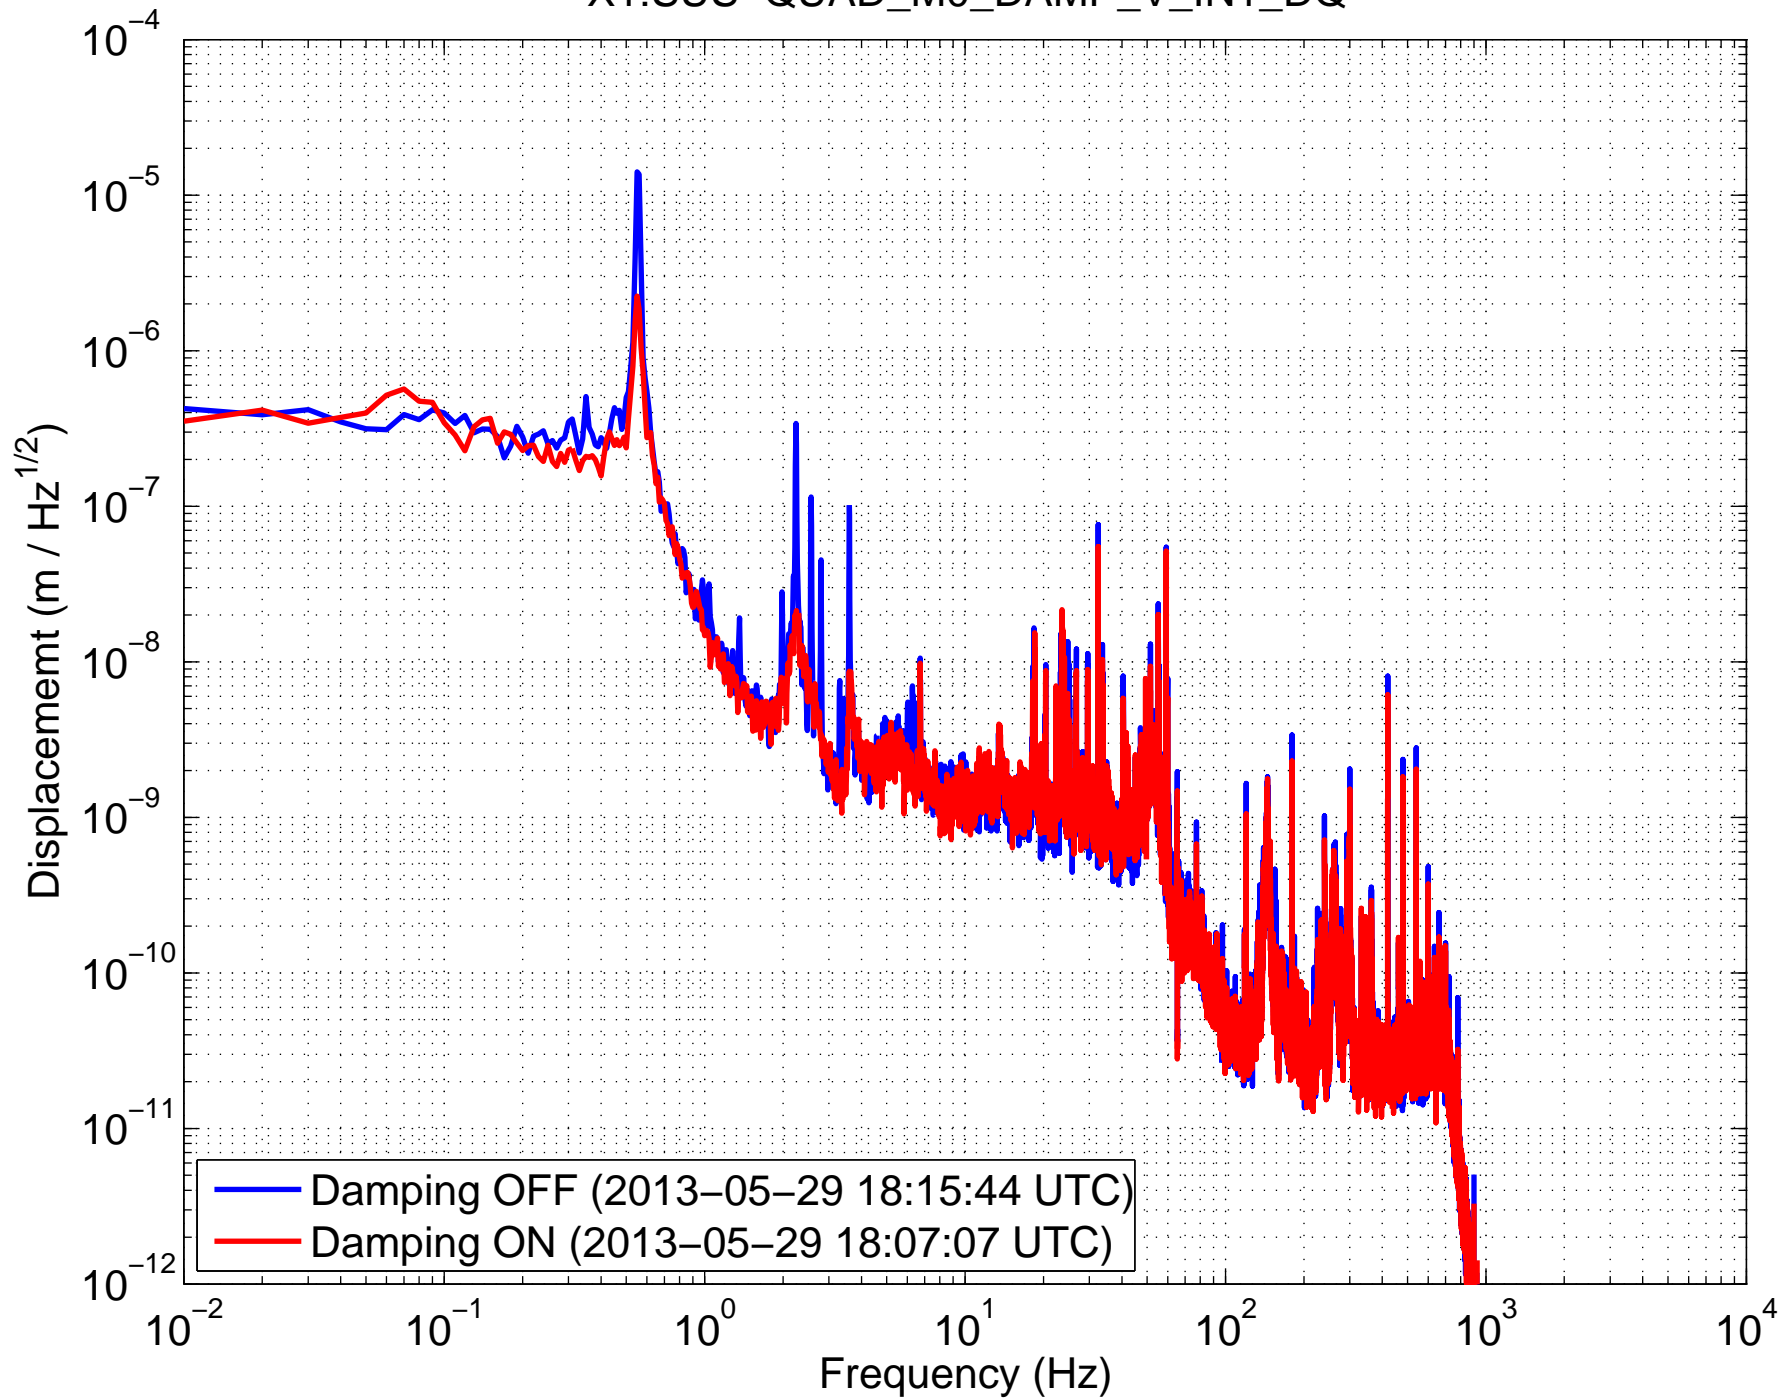

X1SUSEMIX (QUAD) Amplitude Spectral Density

X1:SUS-QUAD_M0_DAMP_L_IN1_DQ

X1SUSEMIX (QUAD) Amplitude Spectral Density
X1:SUS-QUAD_M0_DAMP_T_IN1_DQ

X1SUSEMIX (QUAD) Amplitude Spectral Density

X1:SUS-QUAD_M0_DAMP_V_IN1_DQ