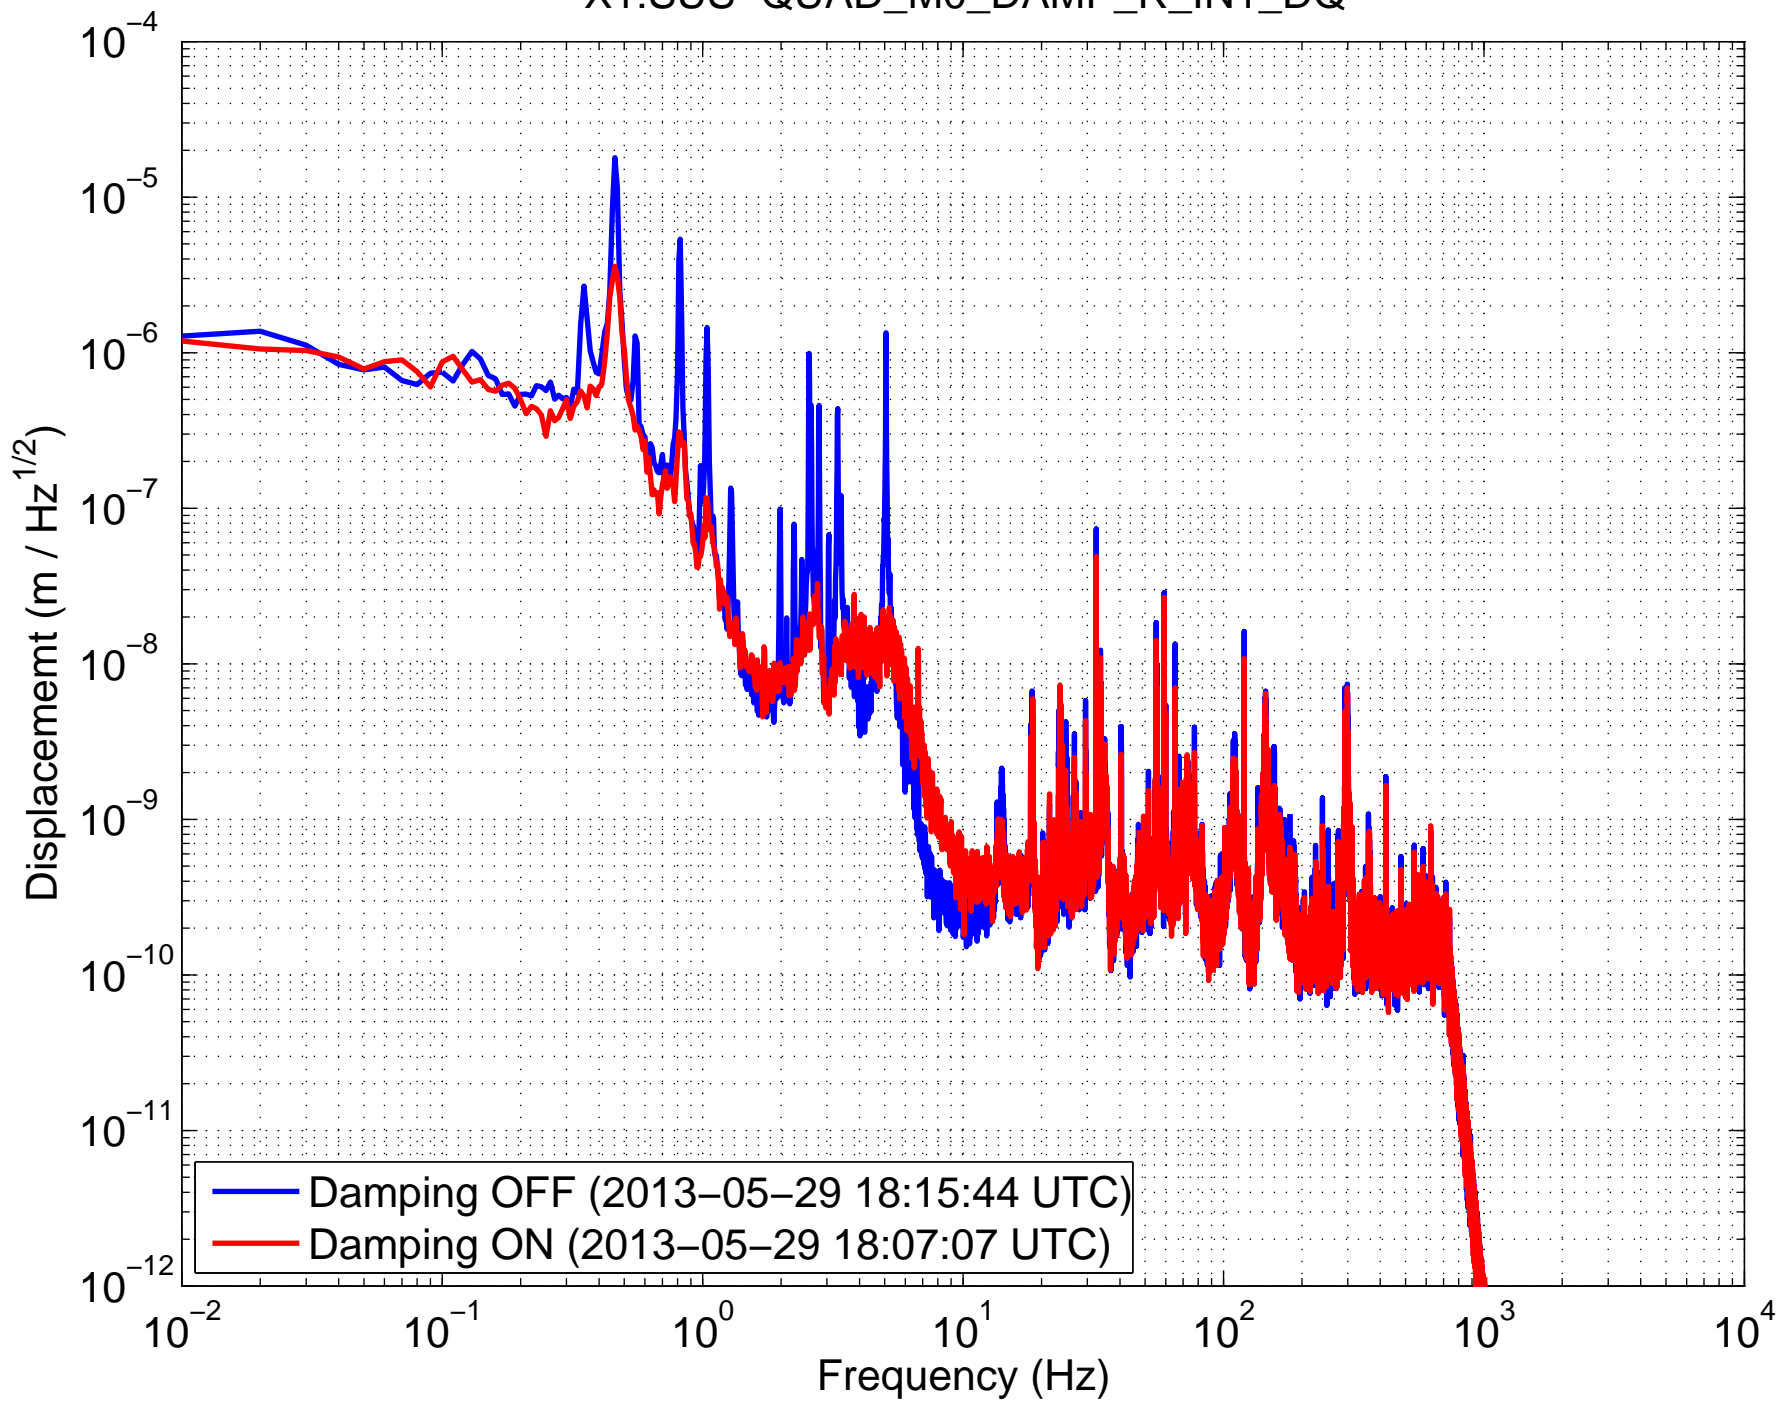

X1SUSEMIX (QUAD) Amplitude Spectral Density
X1:SUS-QUAD_M0_DAMP_R_IN1_DQ