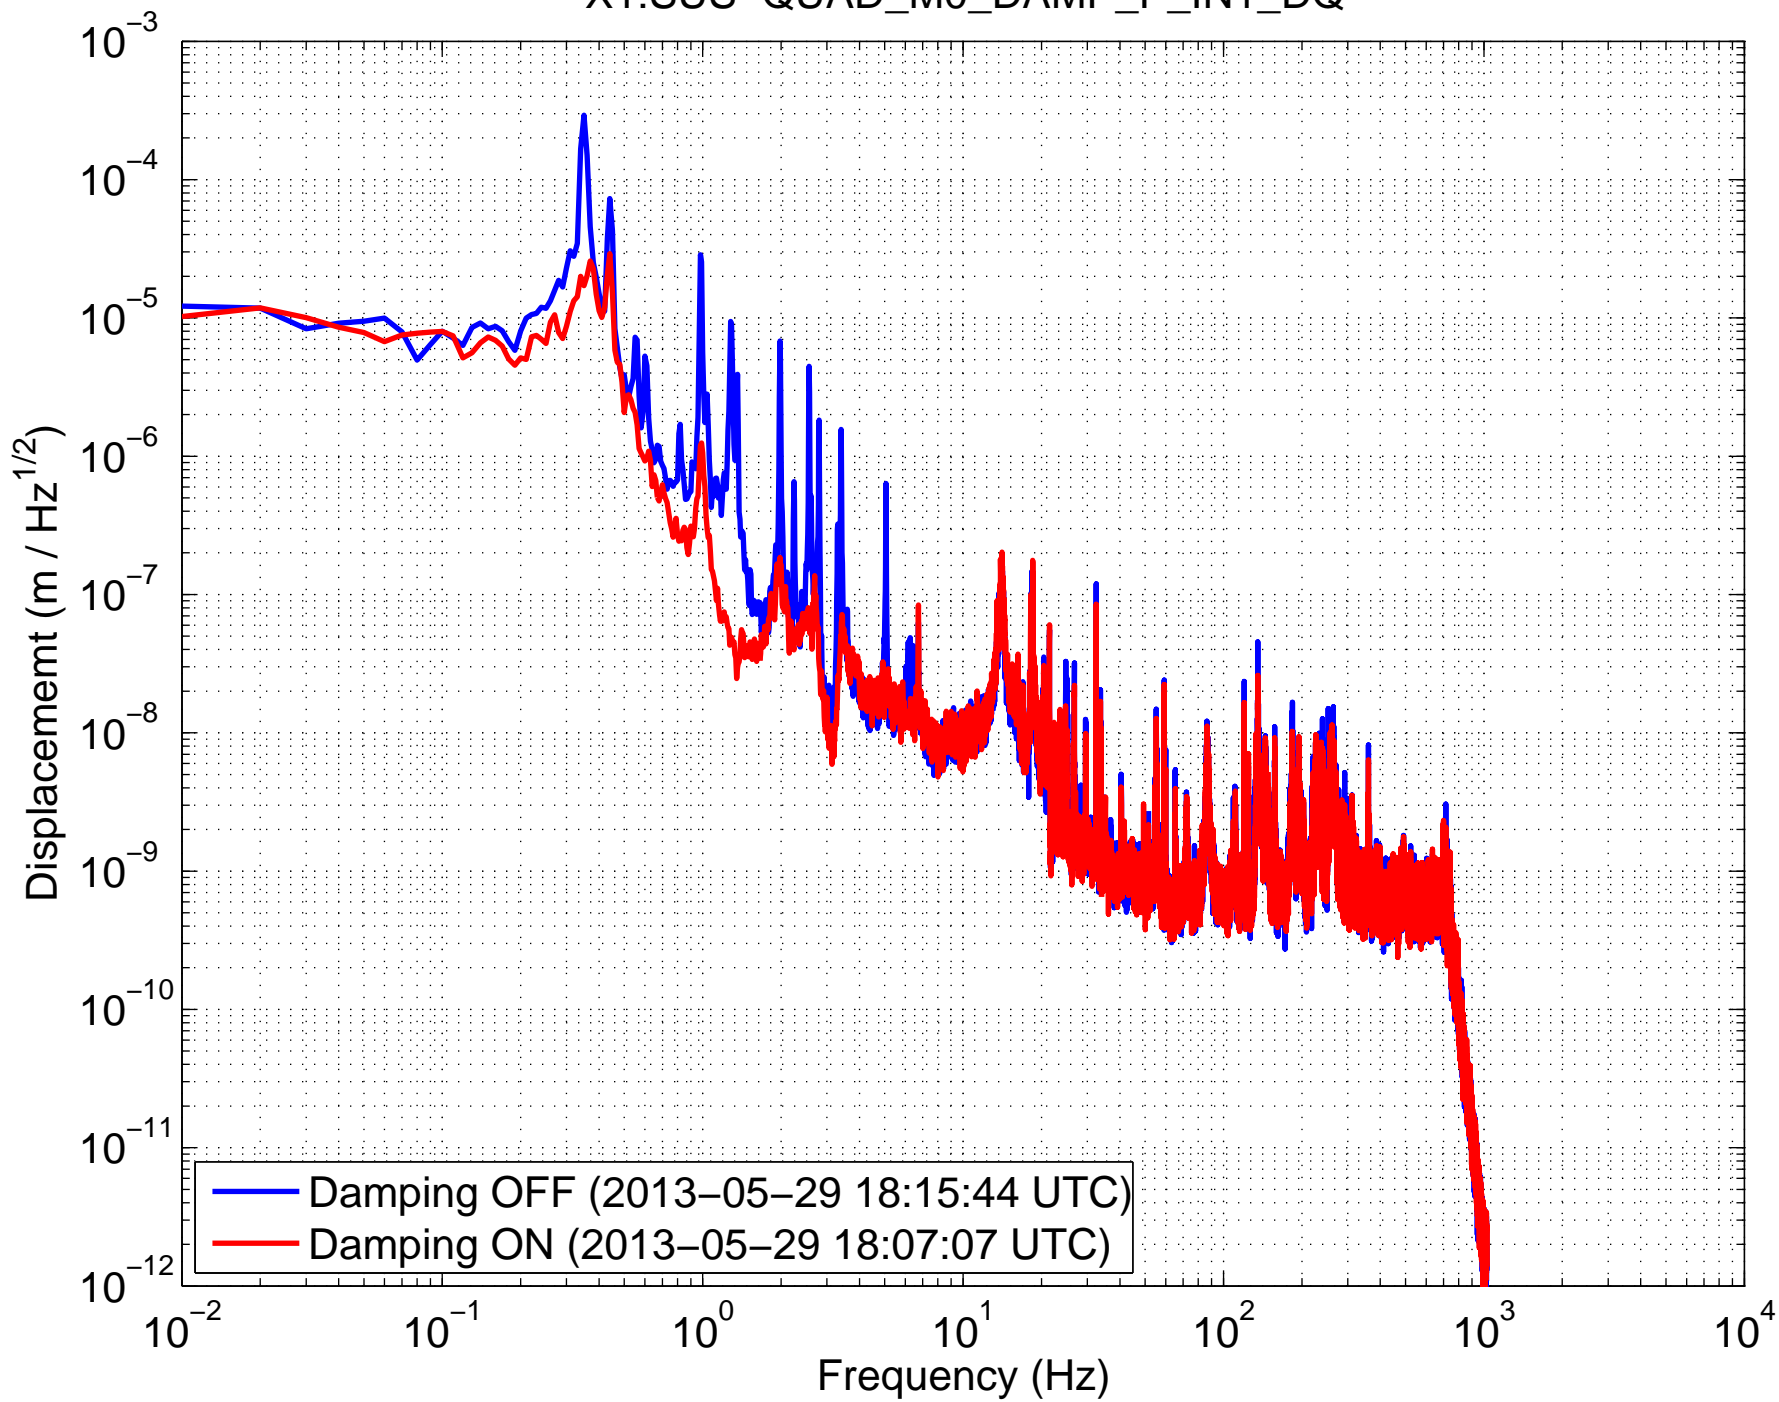

X1SUSEMIX (QUAD) Amplitude Spectral Density
X1:SUS-QUAD_M0_DAMP_P_IN1_DQ