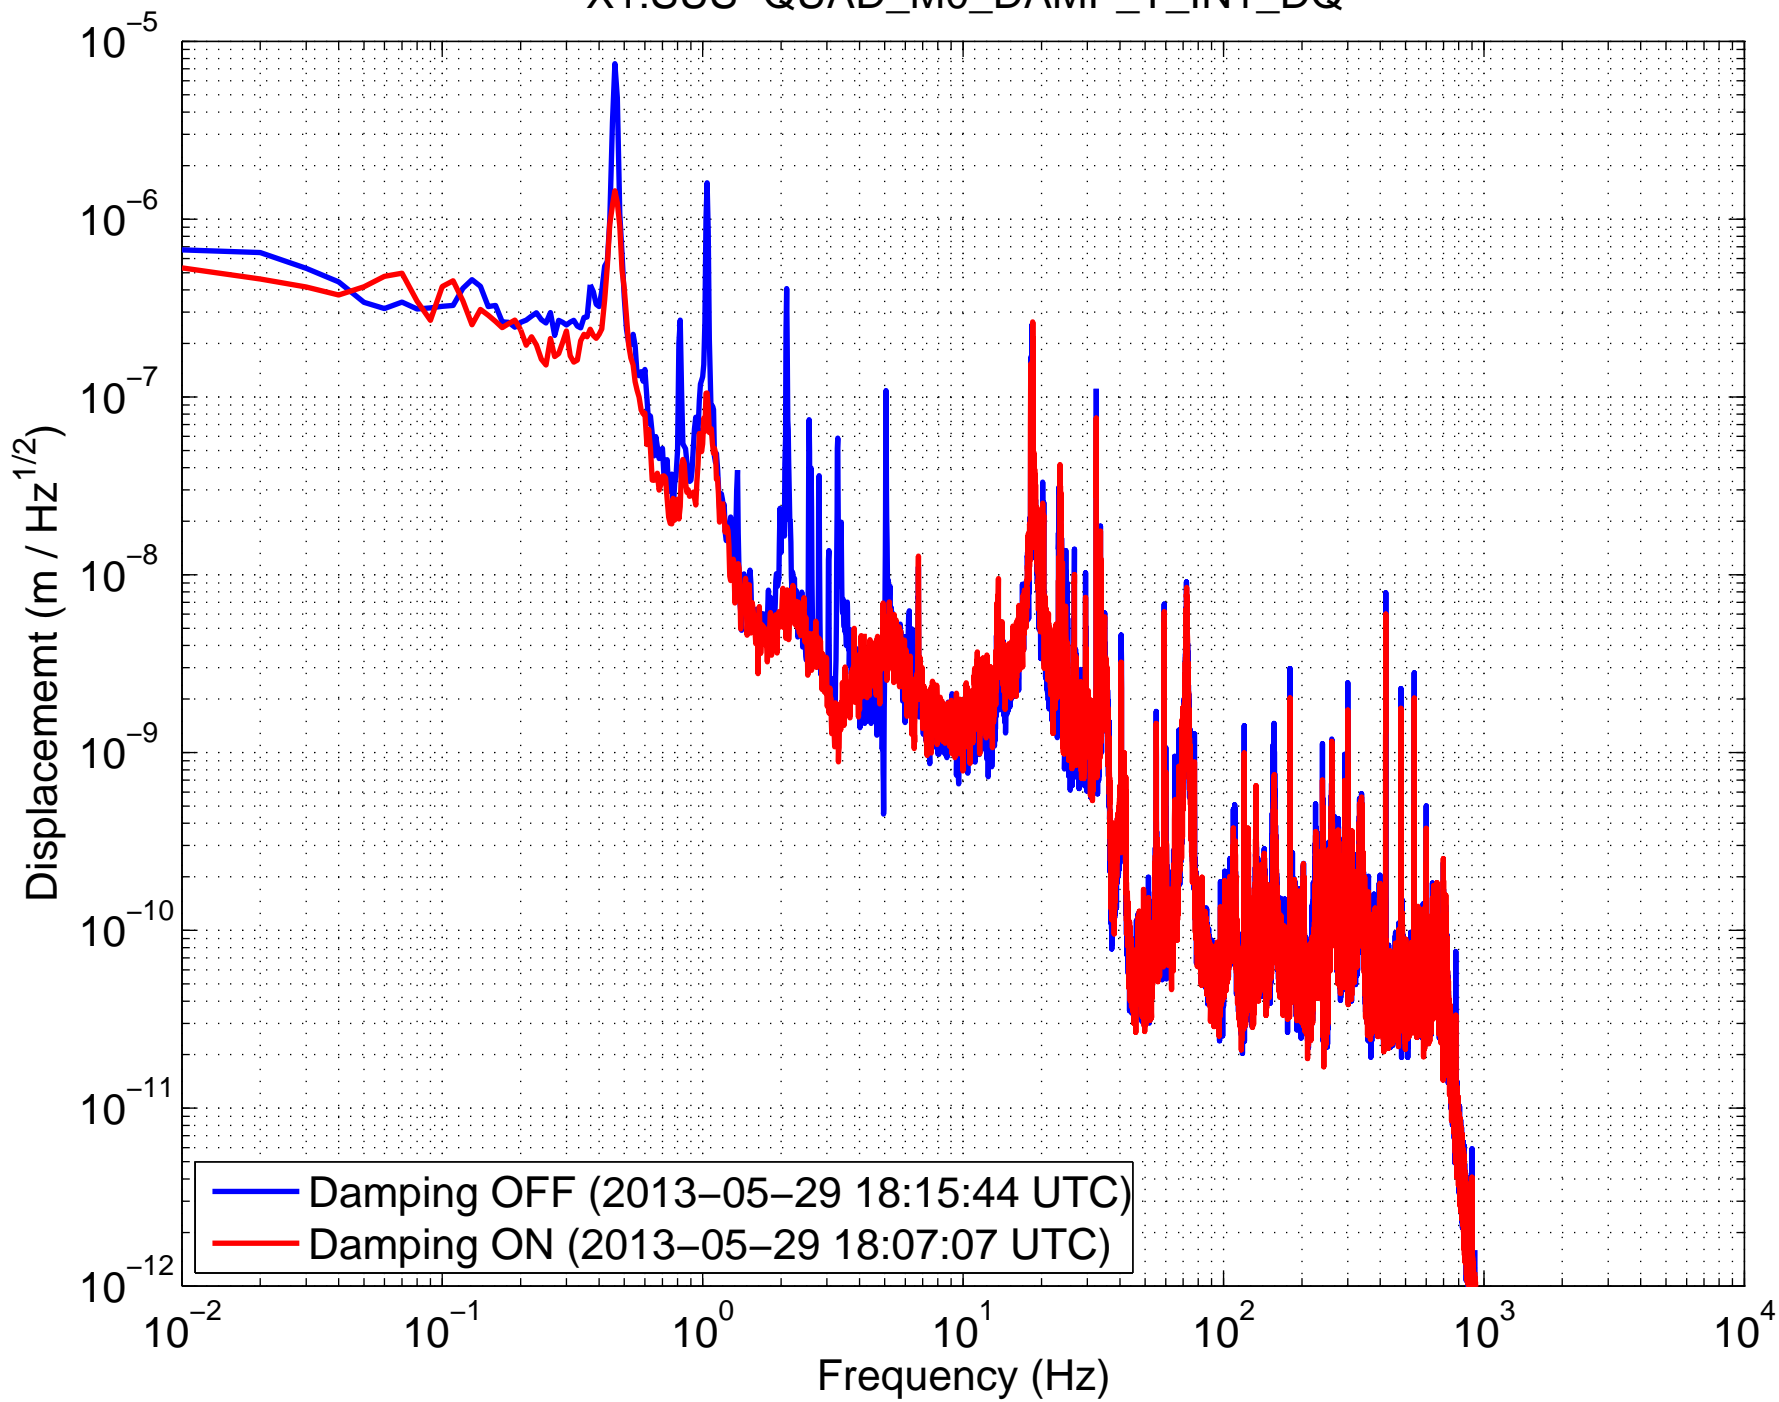

X1SUSEMIX (QUAD) Amplitude Spectral Density
X1:SUS-QUAD_M0_OSEMINF_LF_OUT_DQ

X1SUSEMIX (QUAD) Amplitude Spectral Density
X1:SUS-QUAD_M0_OSEMINF_RT_OUT_DQ

X1SUSEMIX (QUAD) Amplitude Spectral Density
X1:SUS-QUAD_M0_OSEMINF_SD_OUT_DQ

X1SUSEMIX (QUAD) Amplitude Spectral Density

X1:SUS-QUAD_M0_DAMP_L_IN1_DQ

X1SUSEMIX (QUAD) Amplitude Spectral Density
X1:SUS-QUAD_M0_DAMP_T_IN1_DQ

X1SUSEMIX (QUAD) Amplitude Spectral Density

X1:SUS-QUAD_M0_DAMP_V_IN1_DQ