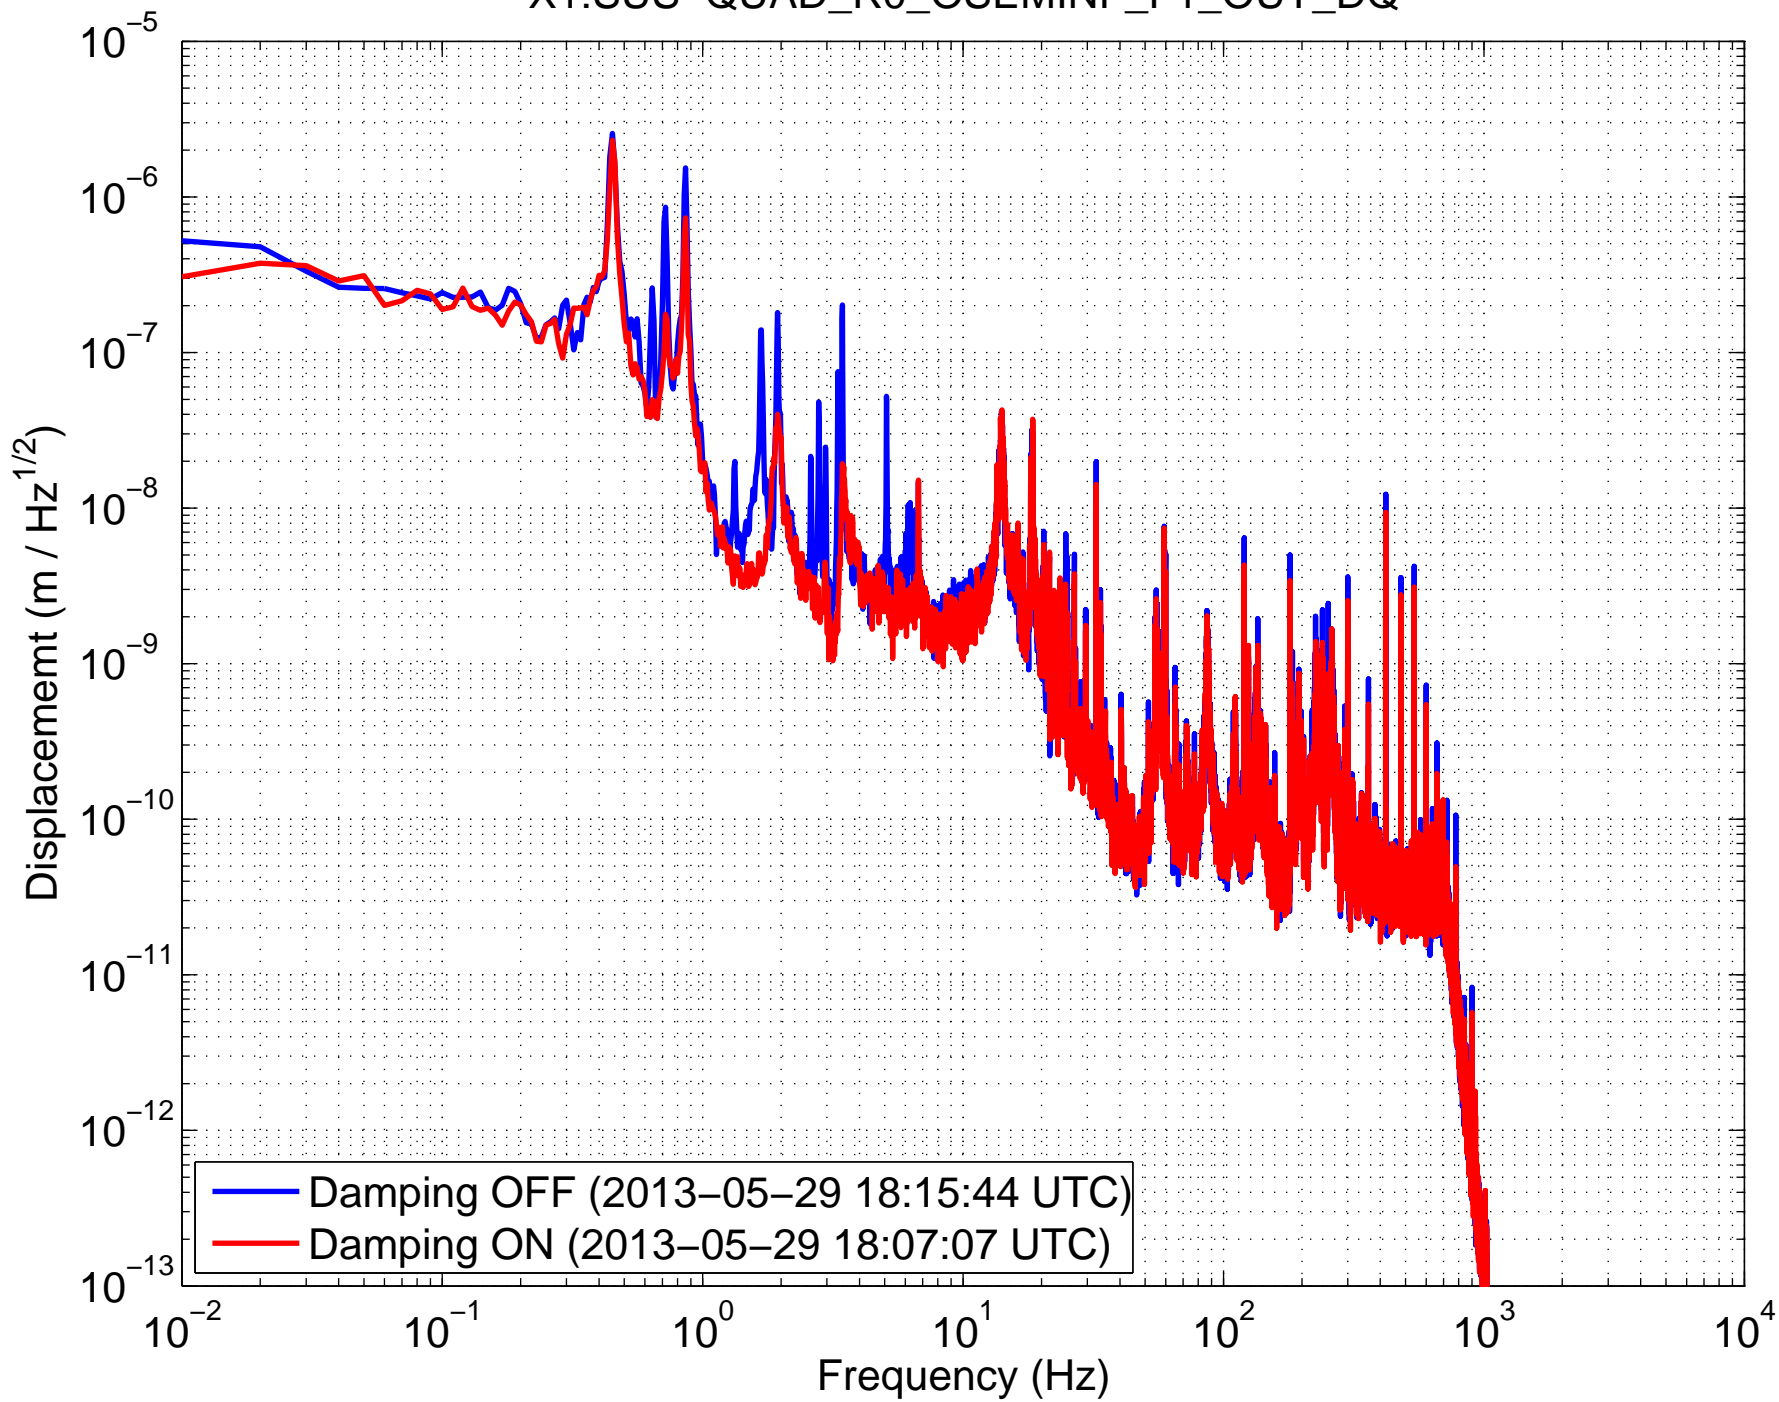

X1SUSEMIX (QUAD) Amplitude Spectral Density
X1:SUS-QUAD_R0_OSEMINF_F1_OUT_DQ

X1SUSEMIX (QUAD) Amplitude Spectral Density
X1:SUS-QUAD_R0_OSEMINF_F2_OUT_DQ

X1SUSEMIX (QUAD) Amplitude Spectral Density
X1:SUS-QUAD_R0_OSEMINF_F3_OUT_DQ

X1SUSEM (QUAD) Amplitude Spectral Density
X1:SUS-QUAD_R0_OSEMINF_LF_OUT_DQ

X1SUSEMIX (QUAD) Amplitude Spectral Density
X1:SUS-QUAD_R0_OSEMINF_RT_OUT_DQ

X1SUSEMIX (QUAD) Amplitude Spectral Density
X1:SUS-QUAD_R0_OSEMINF_SD_OUT_DQ

X1SUSEMIX (QUAD) Amplitude Spectral Density

X1:SUS-QUAD_R0_DAMP_L_IN1_DQ

X1SUSEMIX (QUAD) Amplitude Spectral Density
X1:SUS-QUAD_R0_DAMP_T_IN1_DQ

X1SUSEM (QUAD) Amplitude Spectral Density

X1:SUS-QUAD_R0_DAMP_V_IN1_DQ