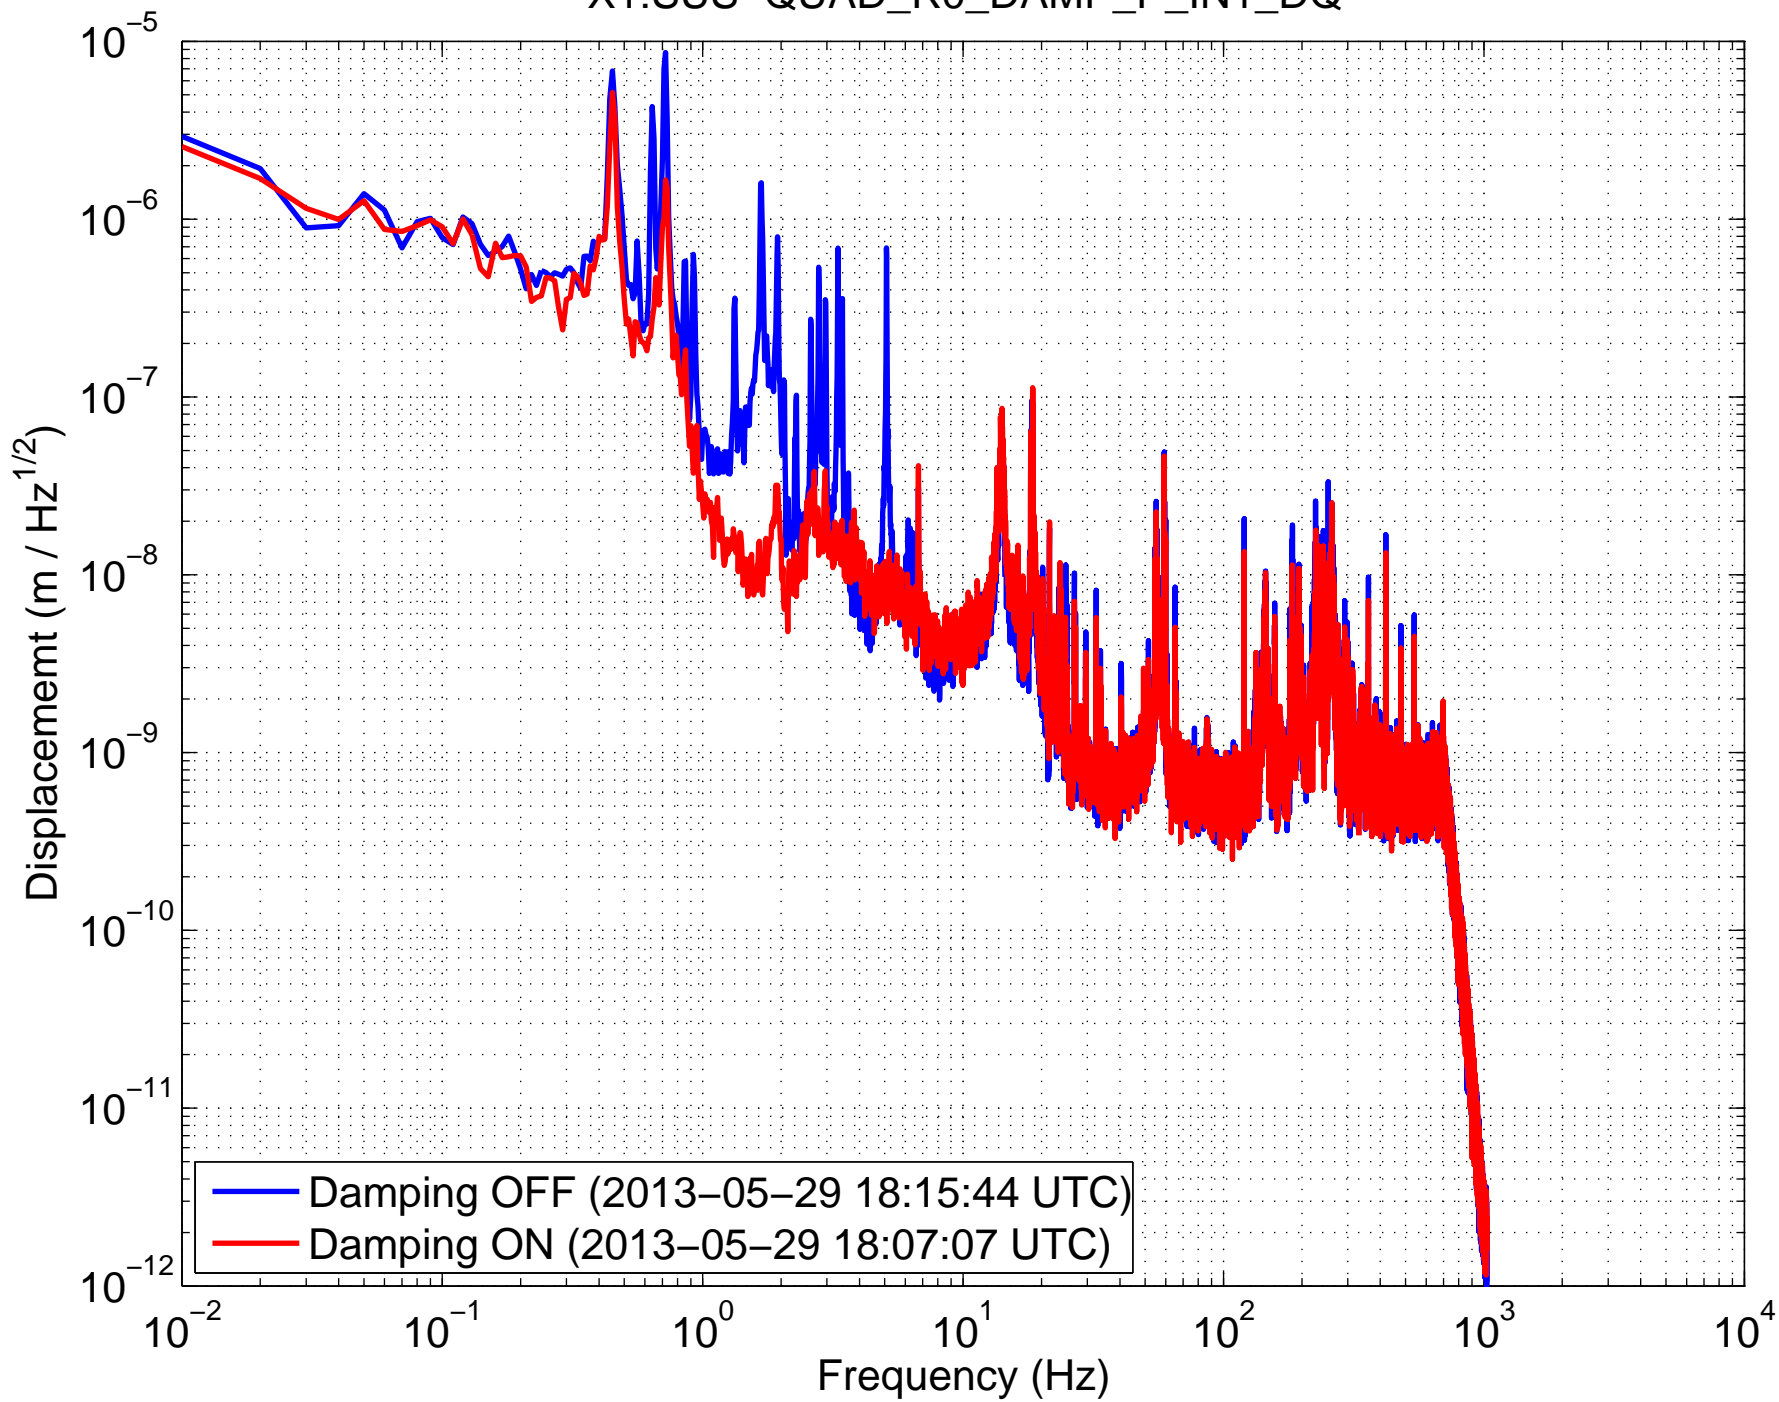

X1SUSEMIX (QUAD) Amplitude Spectral Density
X1:SUS-QUAD_R0_DAMP_P_IN1_DQ