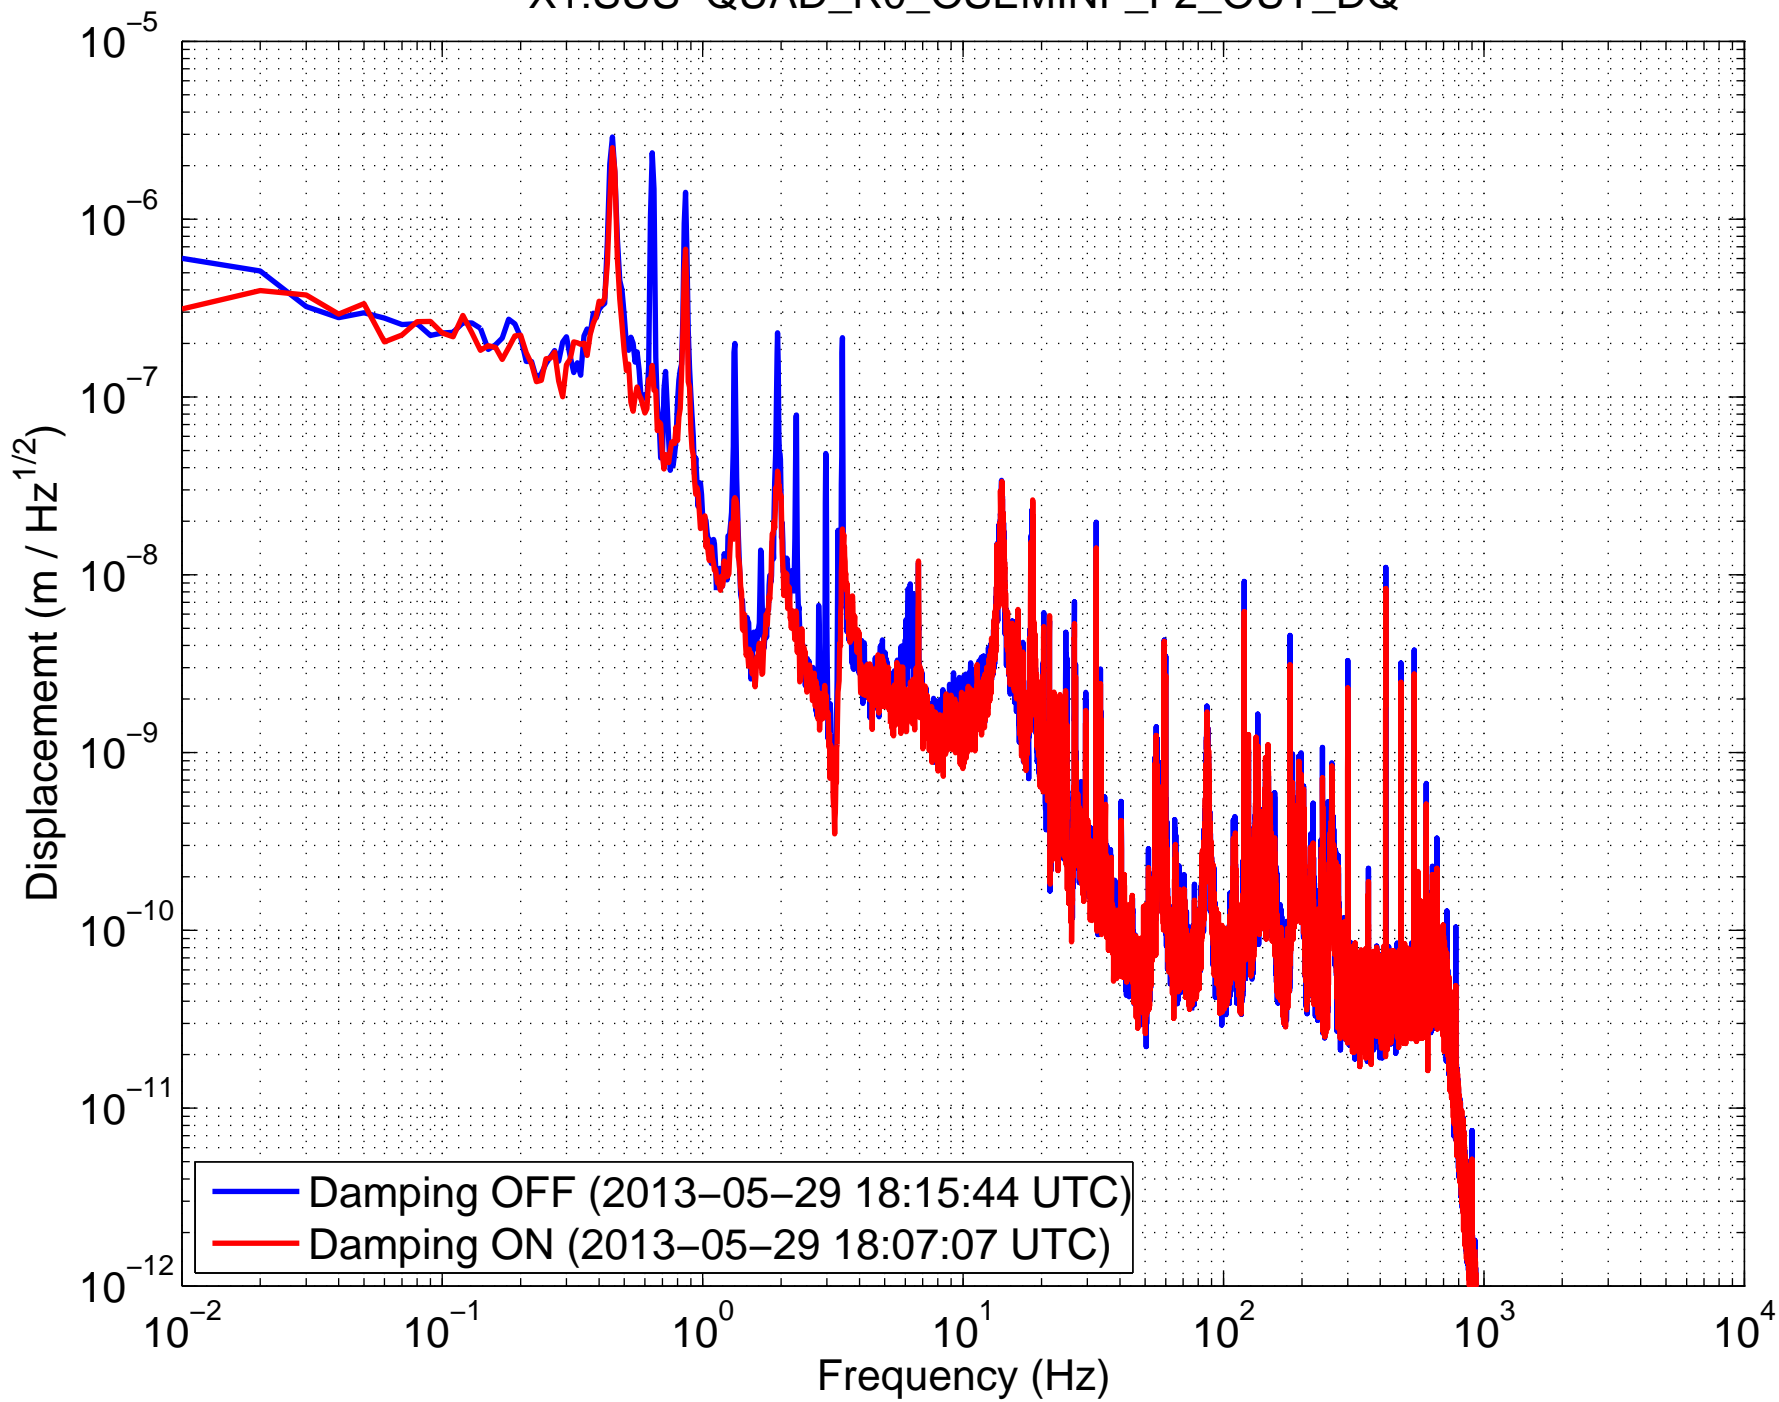

X1SUSEMIX (QUAD) Amplitude Spectral Density
X1:SUS-QUAD_R0_OSEMINF_F1_OUT_DQ

X1SUSEMIX (QUAD) Amplitude Spectral Density
X1:SUS-QUAD_R0_OSEMINF_F2_OUT_DQ

X1SUSEMIX (QUAD) Amplitude Spectral Density
X1:SUS-QUAD_R0_OSEMINF_F3_OUT_DQ

X1SUSEM (QUAD) Amplitude Spectral Density
X1:SUS-QUAD_R0_OSEMINF_LF_OUT_DQ

X1SUSEMIX (QUAD) Amplitude Spectral Density
X1:SUS-QUAD_R0_OSEMINF_RT_OUT_DQ

X1SUSEMIX (QUAD) Amplitude Spectral Density
X1:SUS-QUAD_R0_OSEMINF_SD_OUT_DQ

X1SUSEMIX (QUAD) Amplitude Spectral Density

X1:SUS-QUAD_R0_DAMP_L_IN1_DQ

X1SUSEMIX (QUAD) Amplitude Spectral Density
X1:SUS-QUAD_R0_DAMP_T_IN1_DQ

X1SUSEM (QUAD) Amplitude Spectral Density

X1:SUS-QUAD_R0_DAMP_V_IN1_DQ