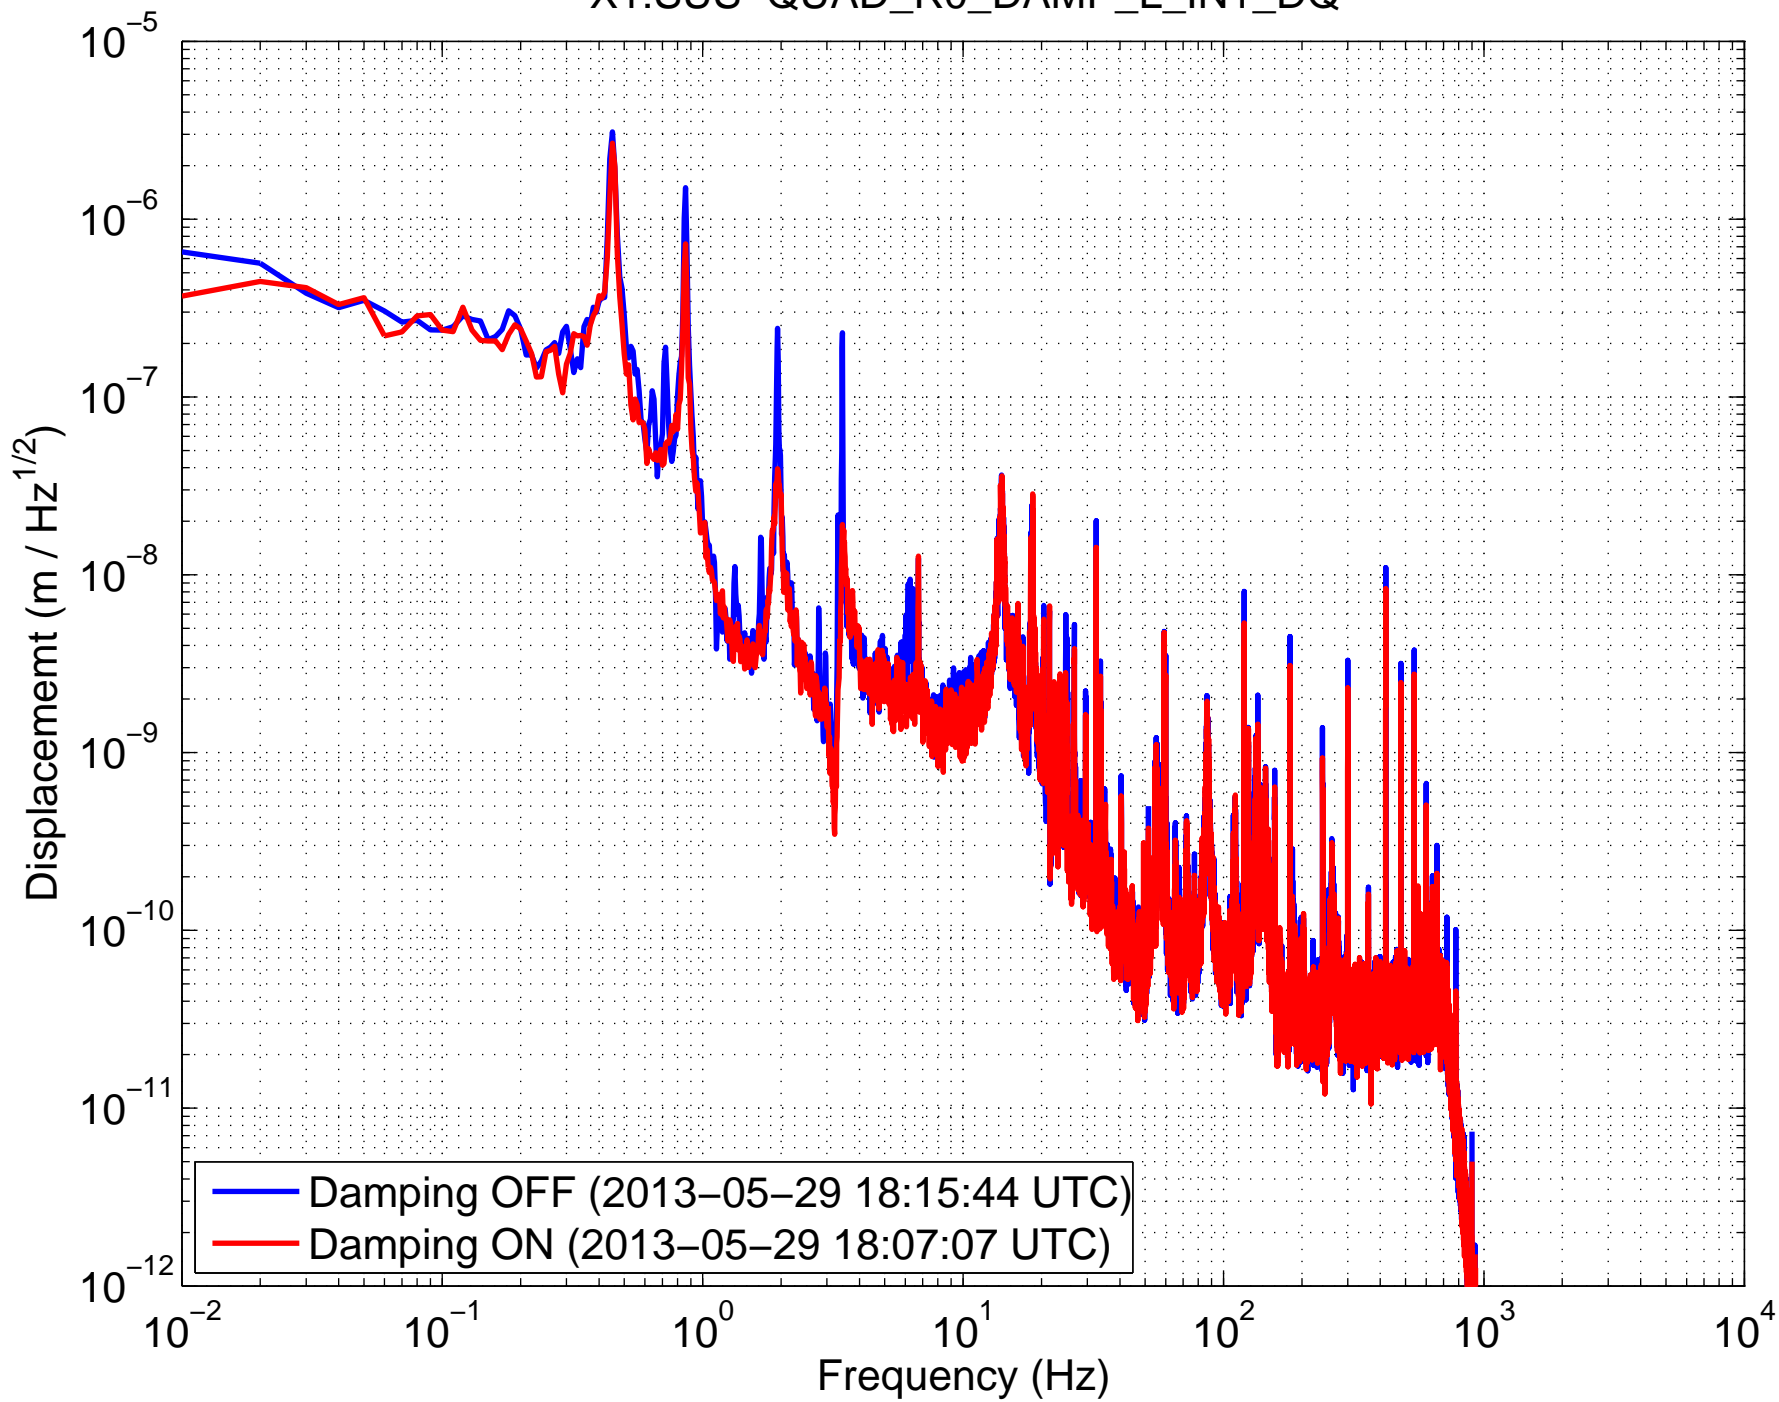

X1SUSEM (QUAD) Amplitude Spectral Density
X1:SUS-QUAD_R0_OSEMINF_LF_OUT_DQ

X1SUSEMIX (QUAD) Amplitude Spectral Density
X1:SUS-QUAD_R0_OSEMINF_RT_OUT_DQ

X1SUSEMIX (QUAD) Amplitude Spectral Density
X1:SUS-QUAD_R0_OSEMINF_SD_OUT_DQ

X1SUSEMIX (QUAD) Amplitude Spectral Density

X1:SUS-QUAD_R0_DAMP_L_IN1_DQ

X1SUSEMIX (QUAD) Amplitude Spectral Density
X1:SUS-QUAD_R0_DAMP_T_IN1_DQ

X1SUSEM (QUAD) Amplitude Spectral Density

X1:SUS-QUAD_R0_DAMP_V_IN1_DQ