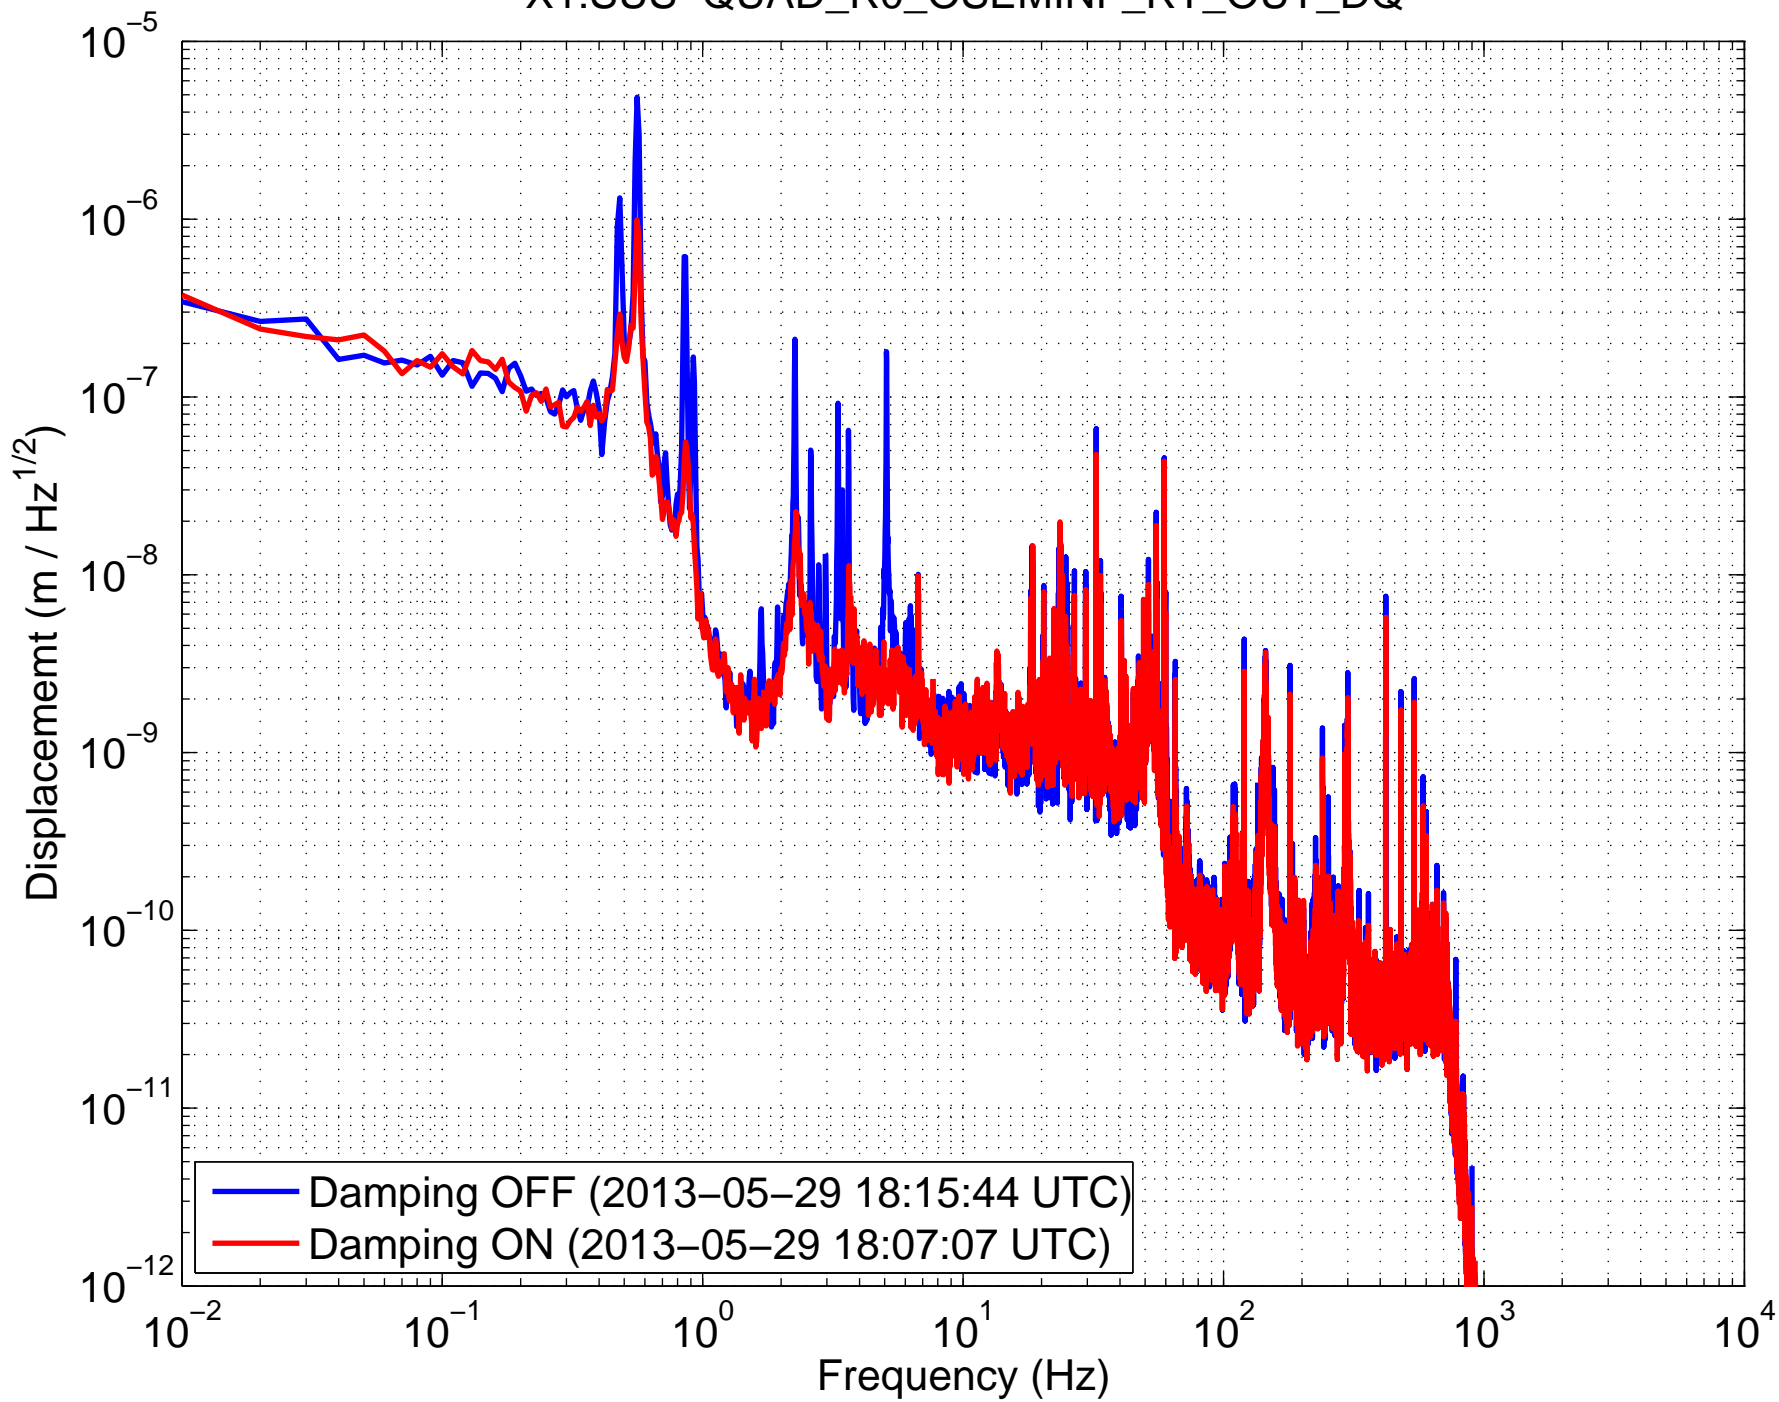

X1SUSEMIX (QUAD) Amplitude Spectral Density
X1:SUS-QUAD_R0_OSEMINF_F1_OUT_DQ

X1SUSEMIX (QUAD) Amplitude Spectral Density
X1:SUS-QUAD_R0_OSEMINF_F2_OUT_DQ

X1SUSEMIX (QUAD) Amplitude Spectral Density
X1:SUS-QUAD_R0_OSEMINF_F3_OUT_DQ

X1SUSEM (QUAD) Amplitude Spectral Density
X1:SUS-QUAD_R0_OSEMINF_LF_OUT_DQ

X1SUSEMIX (QUAD) Amplitude Spectral Density
X1:SUS-QUAD_R0_OSEMINF_RT_OUT_DQ

X1SUSEMIX (QUAD) Amplitude Spectral Density
X1:SUS-QUAD_R0_OSEMINF_SD_OUT_DQ

X1SUSEMIX (QUAD) Amplitude Spectral Density

X1:SUS-QUAD_R0_DAMP_L_IN1_DQ

X1SUSEMIX (QUAD) Amplitude Spectral Density
X1:SUS-QUAD_R0_DAMP_T_IN1_DQ

X1SUSEM (QUAD) Amplitude Spectral Density

X1:SUS-QUAD_R0_DAMP_V_IN1_DQ