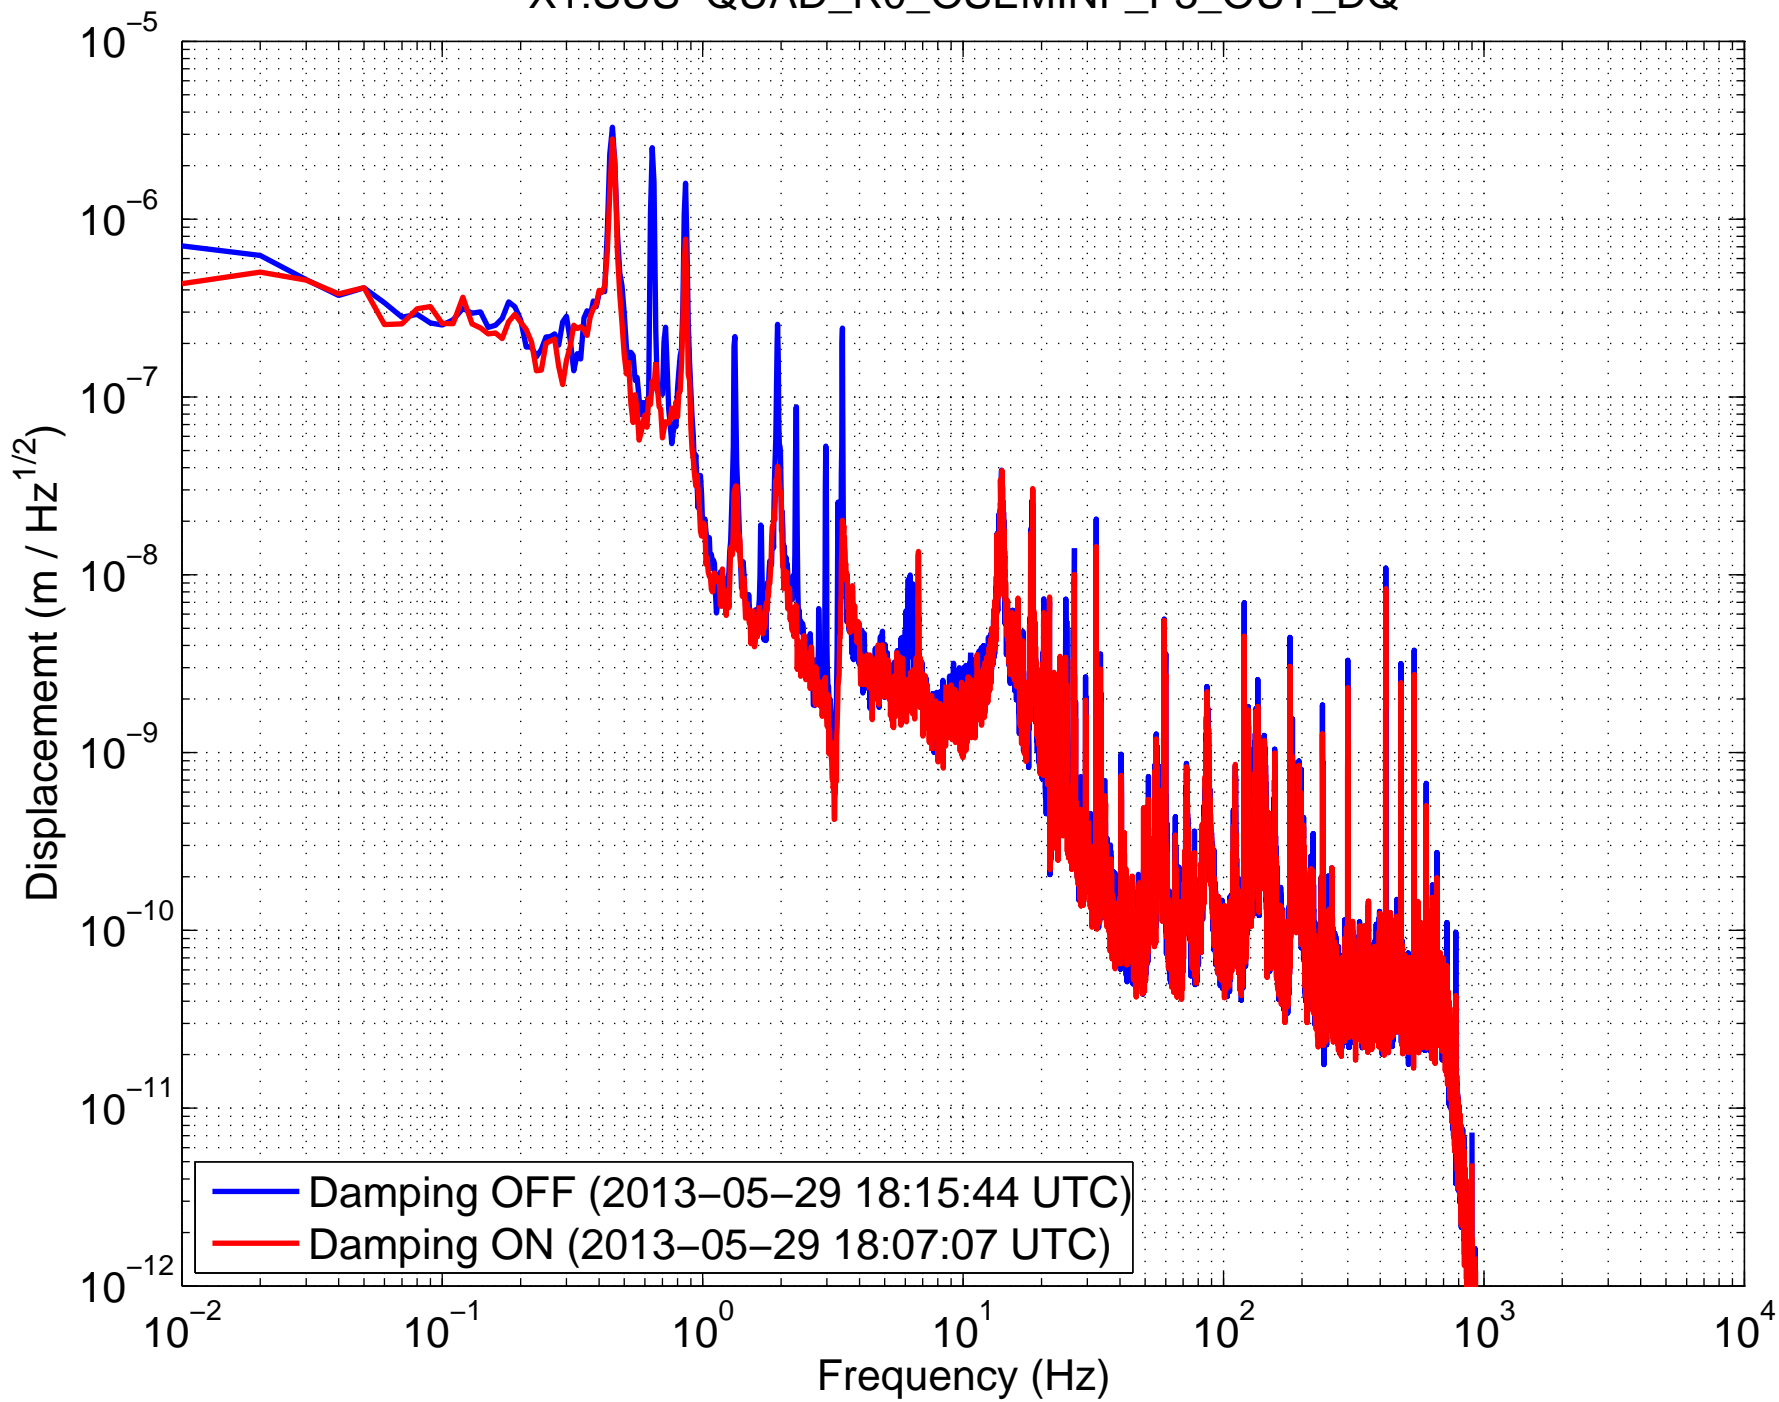

X1SUSEMIX (QUAD) Amplitude Spectral Density
X1:SUS-QUAD_R0_OSEMINF_F1_OUT_DQ

X1SUSEMIX (QUAD) Amplitude Spectral Density
X1:SUS-QUAD_R0_OSEMINF_F2_OUT_DQ

X1SUSEMIX (QUAD) Amplitude Spectral Density
X1:SUS-QUAD_R0_OSEMINF_F3_OUT_DQ

X1SUSEM (QUAD) Amplitude Spectral Density
X1:SUS-QUAD_R0_OSEMINF_LF_OUT_DQ

X1SUSEMIX (QUAD) Amplitude Spectral Density
X1:SUS-QUAD_R0_OSEMINF_RT_OUT_DQ

X1SUSEMIX (QUAD) Amplitude Spectral Density
X1:SUS-QUAD_R0_OSEMINF_SD_OUT_DQ

X1SUSEMIX (QUAD) Amplitude Spectral Density

X1:SUS-QUAD_R0_DAMP_L_IN1_DQ

X1SUSEMIX (QUAD) Amplitude Spectral Density
X1:SUS-QUAD_R0_DAMP_T_IN1_DQ

X1SUSEM (QUAD) Amplitude Spectral Density

X1:SUS-QUAD_R0_DAMP_V_IN1_DQ