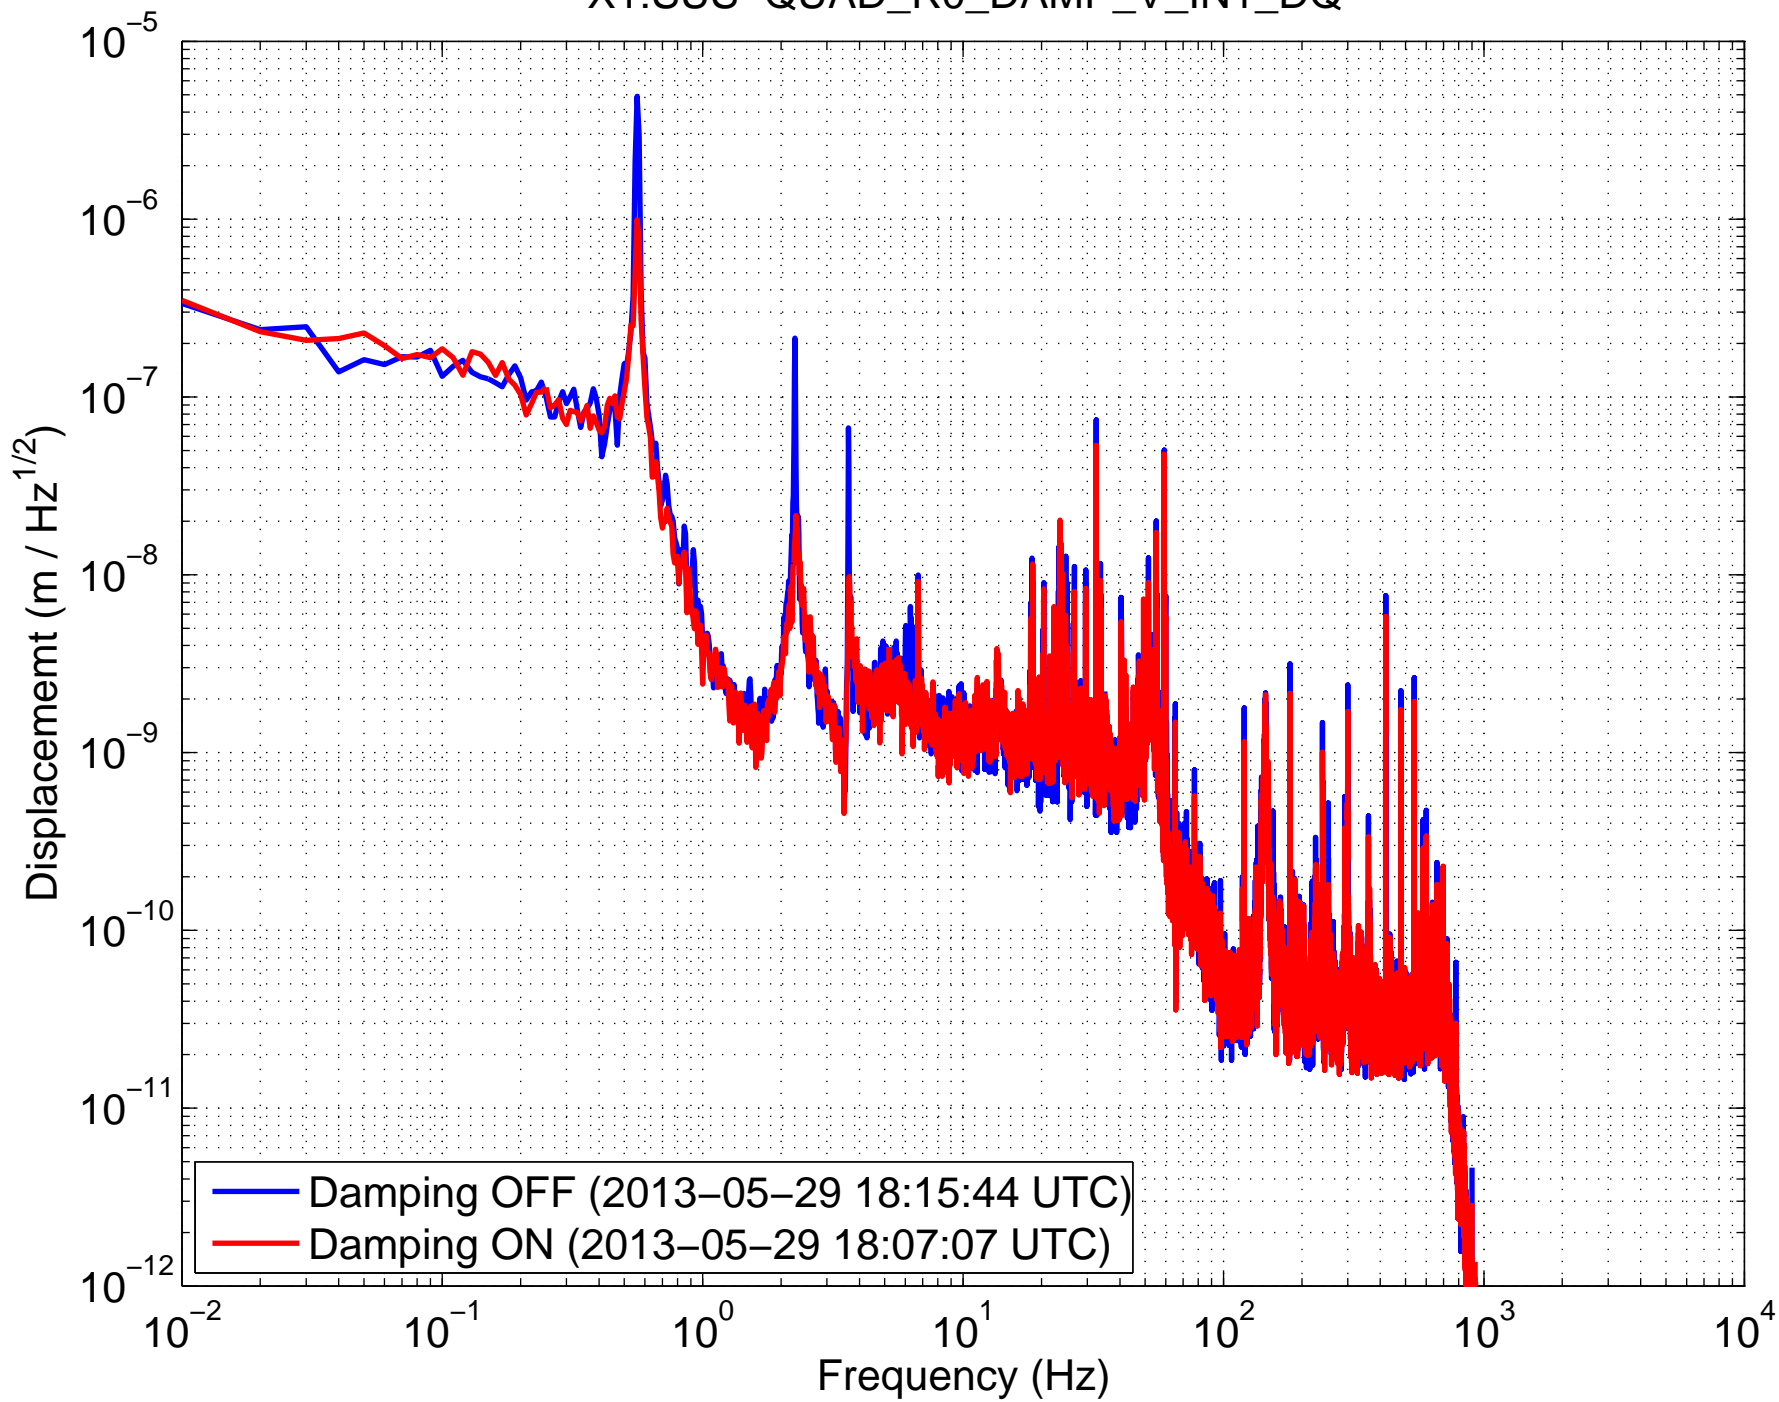

X1SUSEMIX (QUAD) Amplitude Spectral Density

X1:SUS-QUAD_R0_DAMP_L_IN1_DQ

X1SUSEMIX (QUAD) Amplitude Spectral Density
X1:SUS-QUAD_R0_DAMP_T_IN1_DQ

X1SUSEM (QUAD) Amplitude Spectral Density

X1:SUS-QUAD_R0_DAMP_V_IN1_DQ