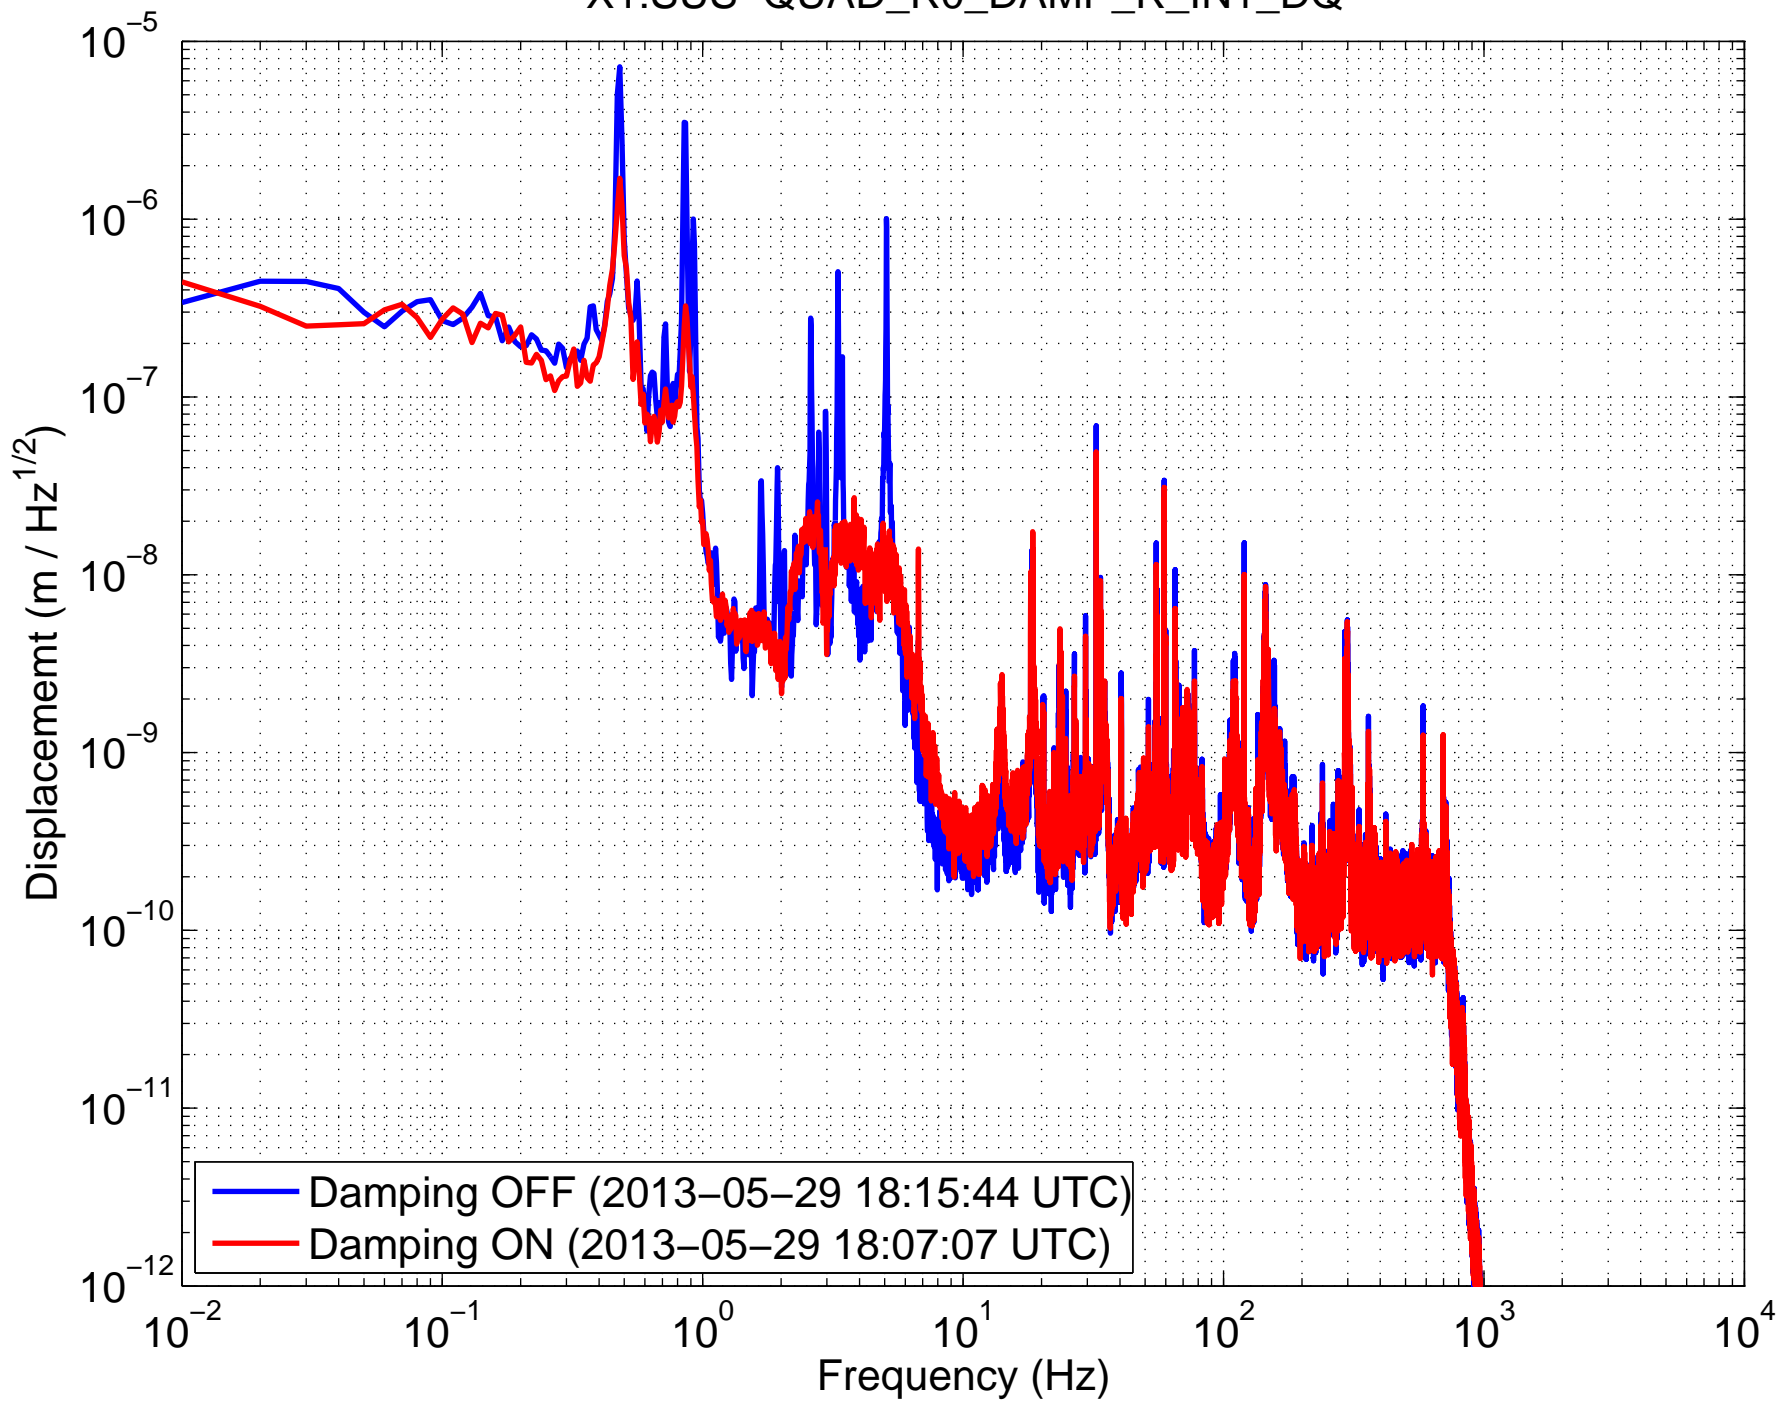

X1SUSEMIX (QUAD) Amplitude Spectral Density
X1:SUS-QUAD_R0_DAMP_R_IN1_DQ