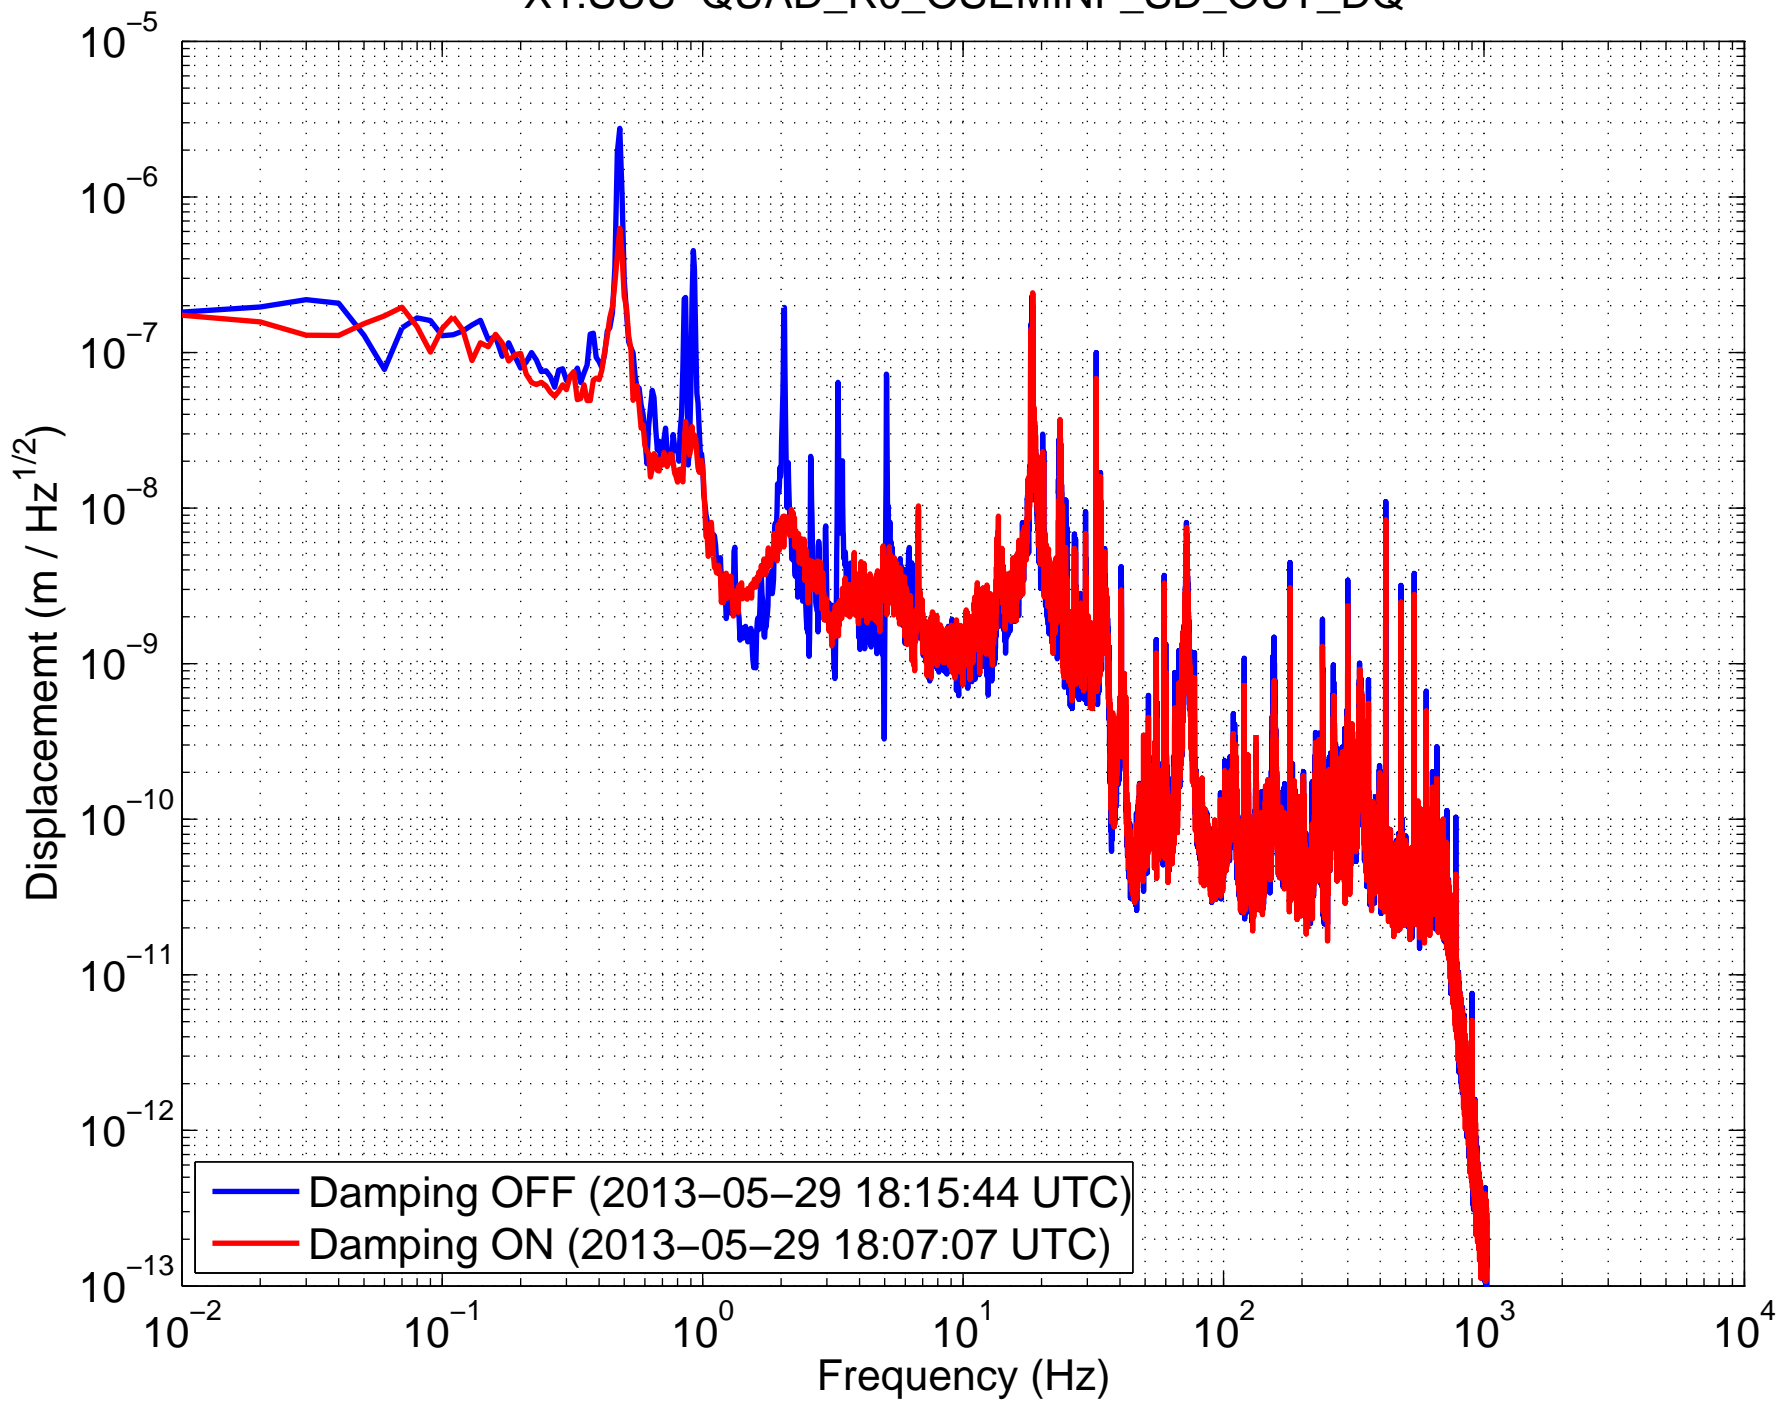

X1SUSEMIX (QUAD) Amplitude Spectral Density
X1:SUS-QUAD_R0_OSEMINF_F1_OUT_DQ

X1SUSEMIX (QUAD) Amplitude Spectral Density
X1:SUS-QUAD_R0_OSEMINF_F2_OUT_DQ

X1SUSEMIX (QUAD) Amplitude Spectral Density
X1:SUS-QUAD_R0_OSEMINF_F3_OUT_DQ

X1SUSEM (QUAD) Amplitude Spectral Density
X1:SUS-QUAD_R0_OSEMINF_LF_OUT_DQ

X1SUSEMIX (QUAD) Amplitude Spectral Density
X1:SUS-QUAD_R0_OSEMINF_RT_OUT_DQ

X1SUSEMIX (QUAD) Amplitude Spectral Density
X1:SUS-QUAD_R0_OSEMINF_SD_OUT_DQ

X1SUSEMIX (QUAD) Amplitude Spectral Density

X1:SUS-QUAD_R0_DAMP_L_IN1_DQ

X1SUSEMIX (QUAD) Amplitude Spectral Density
X1:SUS-QUAD_R0_DAMP_T_IN1_DQ

X1SUSEM (QUAD) Amplitude Spectral Density

X1:SUS-QUAD_R0_DAMP_V_IN1_DQ