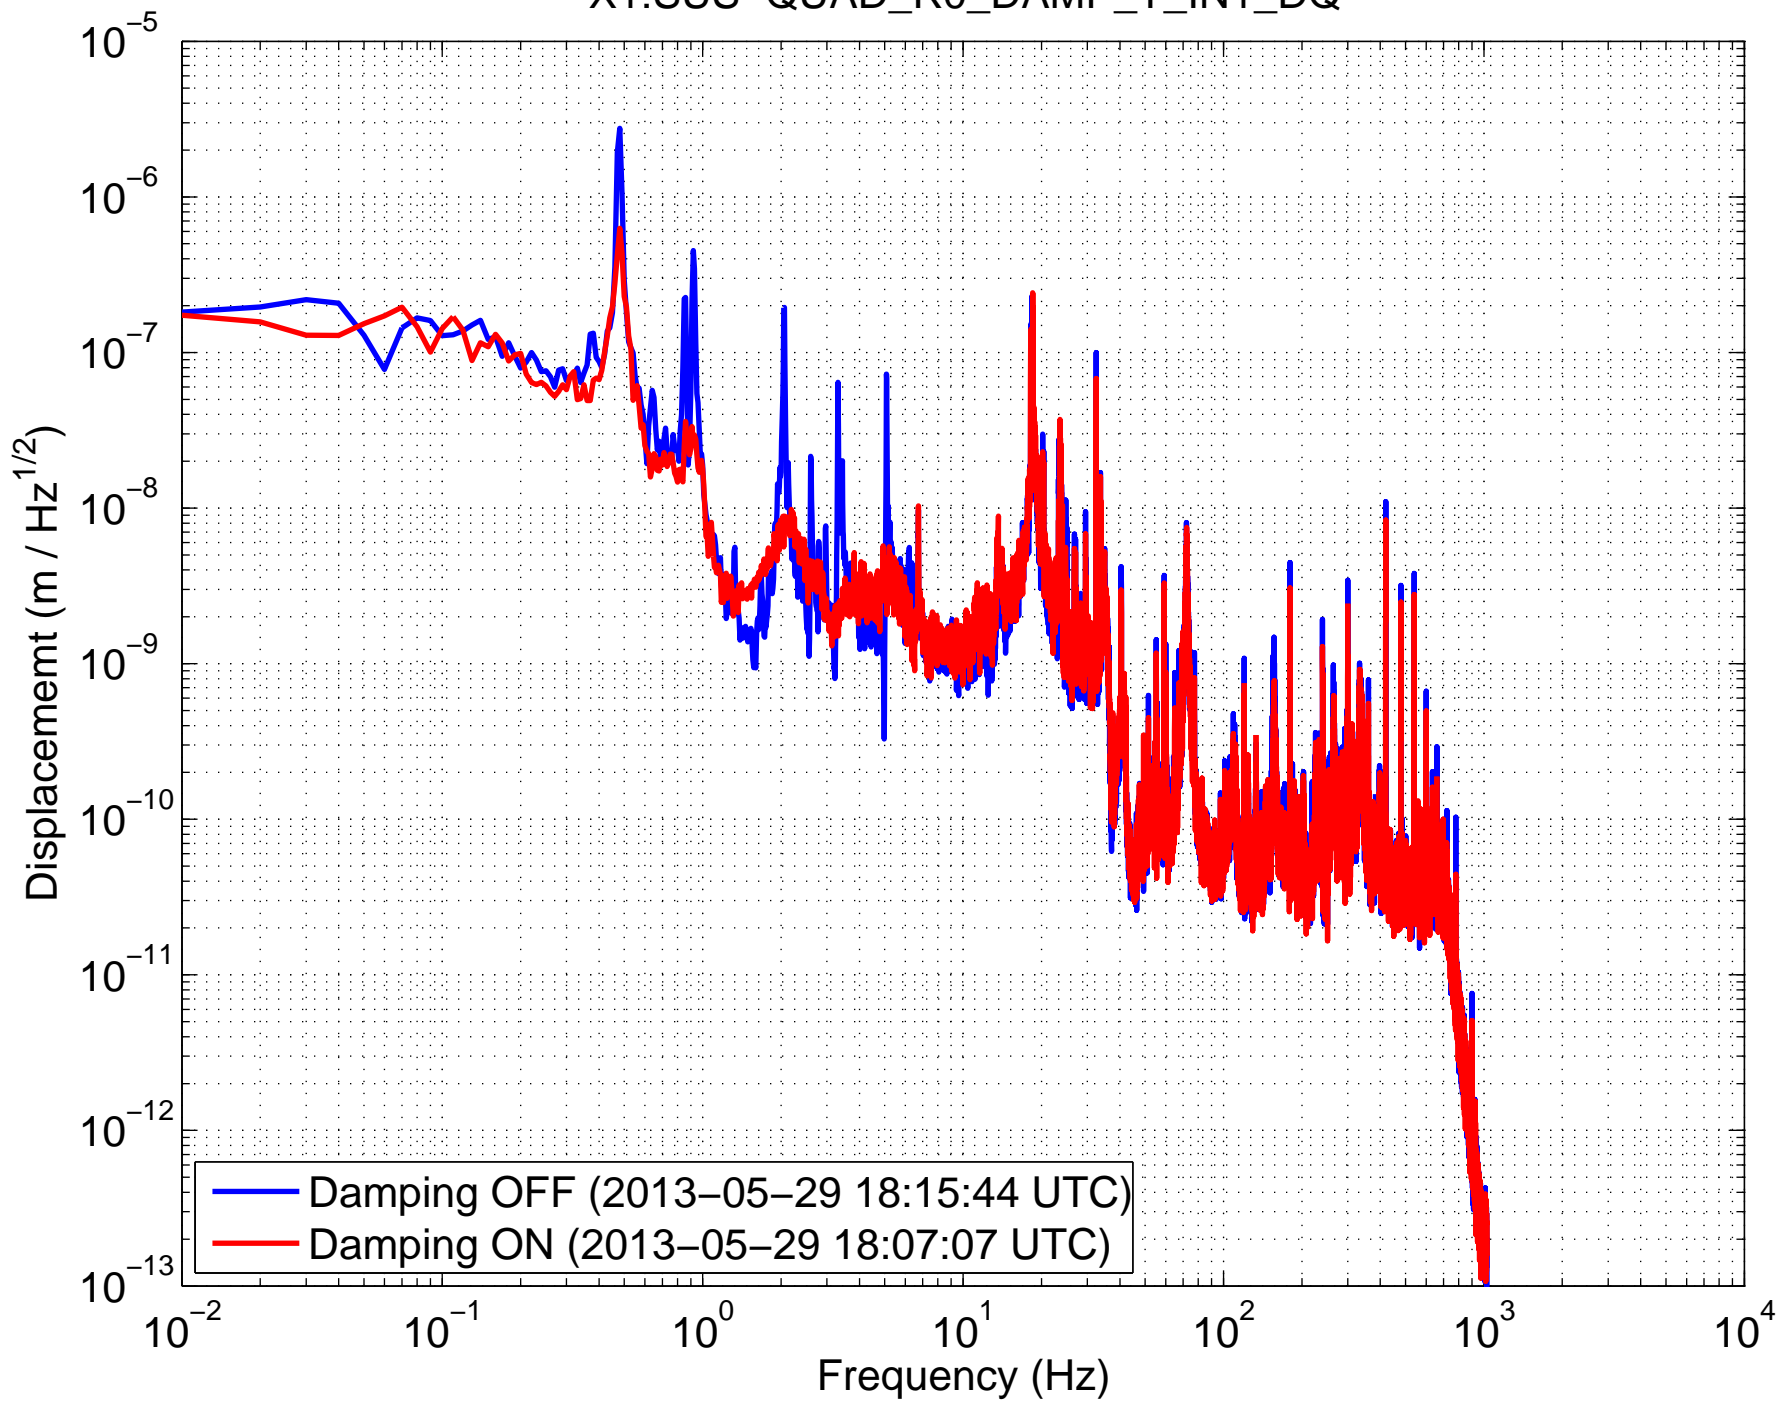

X1SUSEM (QUAD) Amplitude Spectral Density
X1:SUS-QUAD_R0_OSEMINF_LF_OUT_DQ

X1SUSEMIX (QUAD) Amplitude Spectral Density
X1:SUS-QUAD_R0_OSEMINF_RT_OUT_DQ

X1SUSEMIX (QUAD) Amplitude Spectral Density
X1:SUS-QUAD_R0_OSEMINF_SD_OUT_DQ

X1SUSEMIX (QUAD) Amplitude Spectral Density

X1:SUS-QUAD_R0_DAMP_L_IN1_DQ

X1SUSEMIX (QUAD) Amplitude Spectral Density
X1:SUS-QUAD_R0_DAMP_T_IN1_DQ

X1SUSEM (QUAD) Amplitude Spectral Density

X1:SUS-QUAD_R0_DAMP_V_IN1_DQ