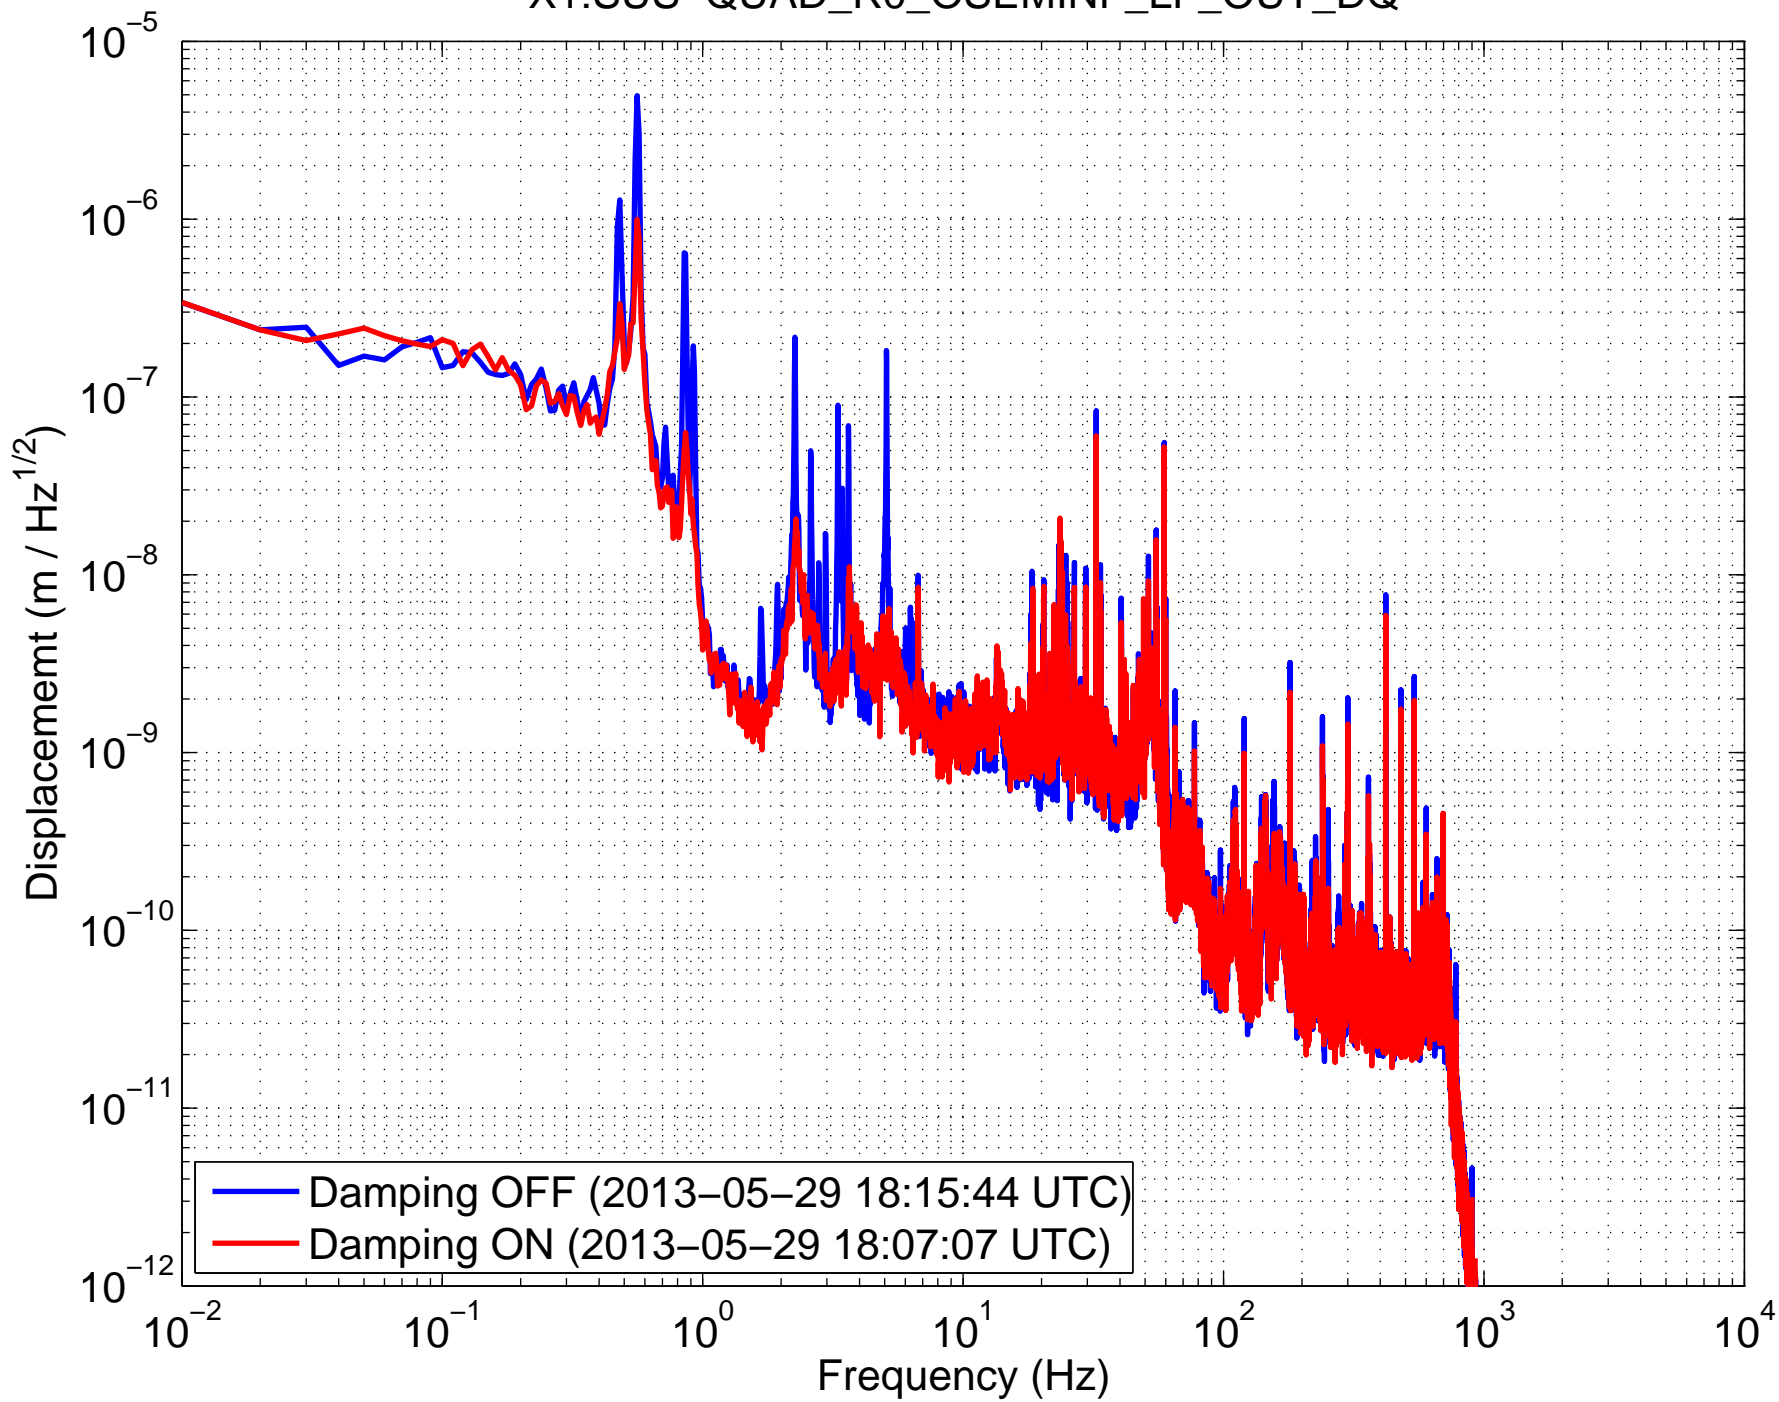

X1SUSEMIX (QUAD) Amplitude Spectral Density
X1:SUS-QUAD_R0_OSEMINF_F1_OUT_DQ

X1SUSEMIX (QUAD) Amplitude Spectral Density
X1:SUS-QUAD_R0_OSEMINF_F2_OUT_DQ

X1SUSEMIX (QUAD) Amplitude Spectral Density
X1:SUS-QUAD_R0_OSEMINF_F3_OUT_DQ

X1SUSEM (QUAD) Amplitude Spectral Density
X1:SUS-QUAD_R0_OSEMINF_LF_OUT_DQ

X1SUSEMIX (QUAD) Amplitude Spectral Density
X1:SUS-QUAD_R0_OSEMINF_RT_OUT_DQ

X1SUSEMIX (QUAD) Amplitude Spectral Density
X1:SUS-QUAD_R0_OSEMINF_SD_OUT_DQ

X1SUSEMIX (QUAD) Amplitude Spectral Density

X1:SUS-QUAD_R0_DAMP_L_IN1_DQ

X1SUSEMIX (QUAD) Amplitude Spectral Density
X1:SUS-QUAD_R0_DAMP_T_IN1_DQ

X1SUSEM (QUAD) Amplitude Spectral Density

X1:SUS-QUAD_R0_DAMP_V_IN1_DQ