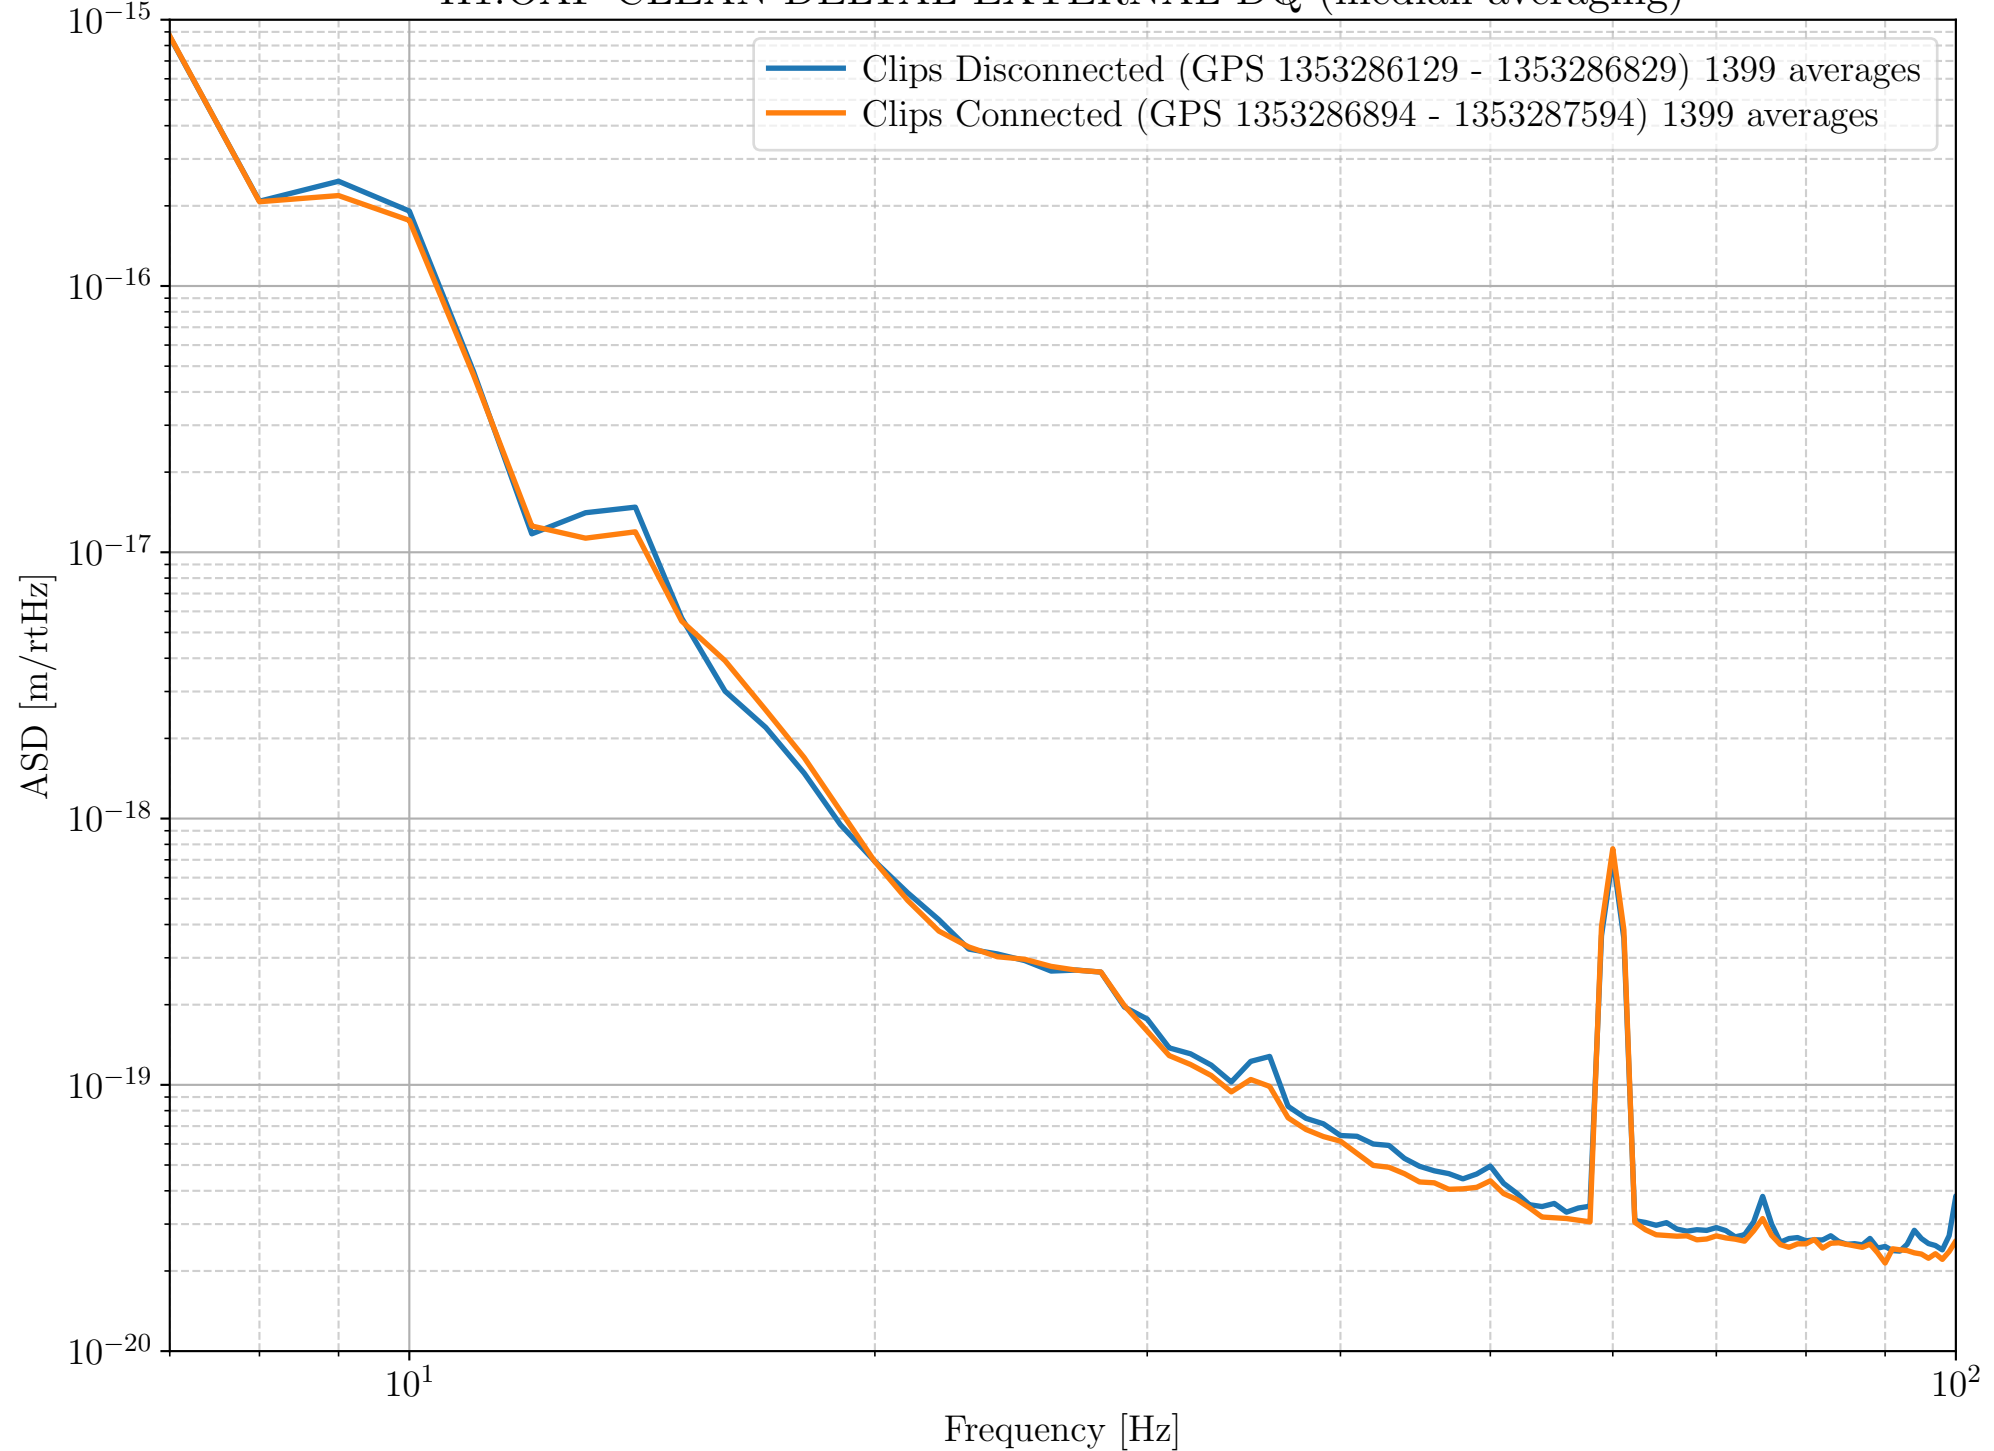

H1:CAL-DELTA EXTERNAL DQ (median averaging)

H1:OAF-CLEAN DELTAL EXTERNAL DQ (median averaging)

H1:PEM-EX ADC 0 19 OUT DQ (median averaging)

H1:PEM-EX MAG EBAY SUSRACK Y DQ (median averaging)

H1:PEM-EX ADC 0 19 OUT DQ/DARM coherence (median averaging)

H1:PEM-EX MAG EBAY SUSRACK Y DQ/DARM coherence (median averaging)