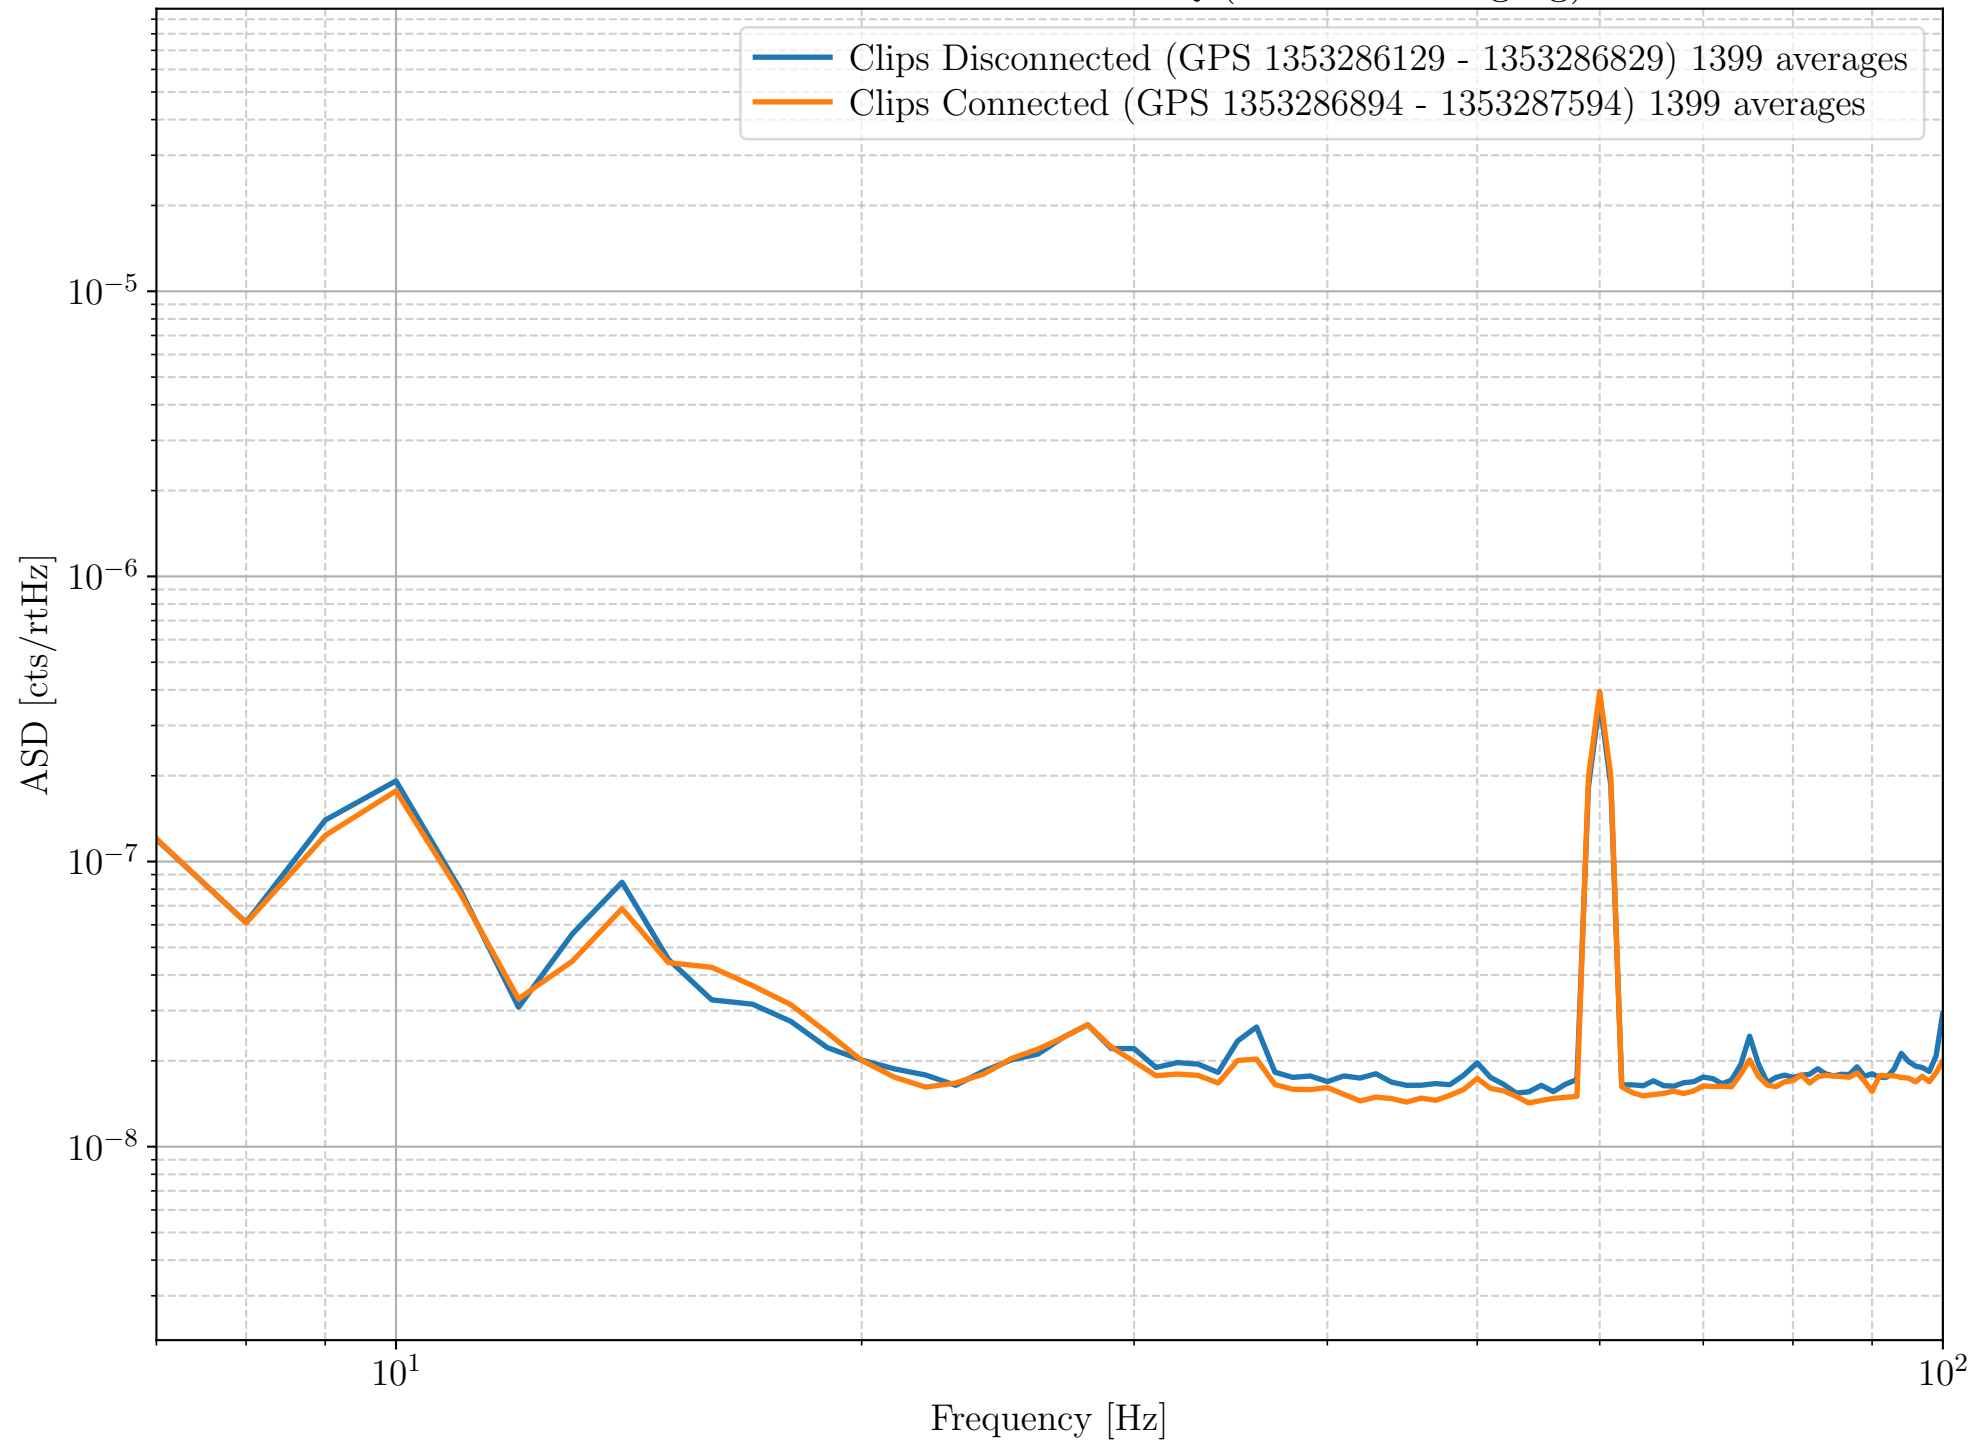

H1:CAL-DELTA EXTERNAL DQ (median averaging)

H1:OAF-CLEAN DELTAL EXTERNAL DQ (median averaging)

H1:PEM-EX ADC 0 19 OUT DQ (median averaging)

H1:PEM-EX MAG EBAY SUSRACK Y DQ (median averaging)

H1:PEM-EX ADC 0 19 OUT DQ/DARM coherence (median averaging)

H1:PEM-EX MAG EBAY SUSRACK Y DQ/DARM coherence (median averaging)