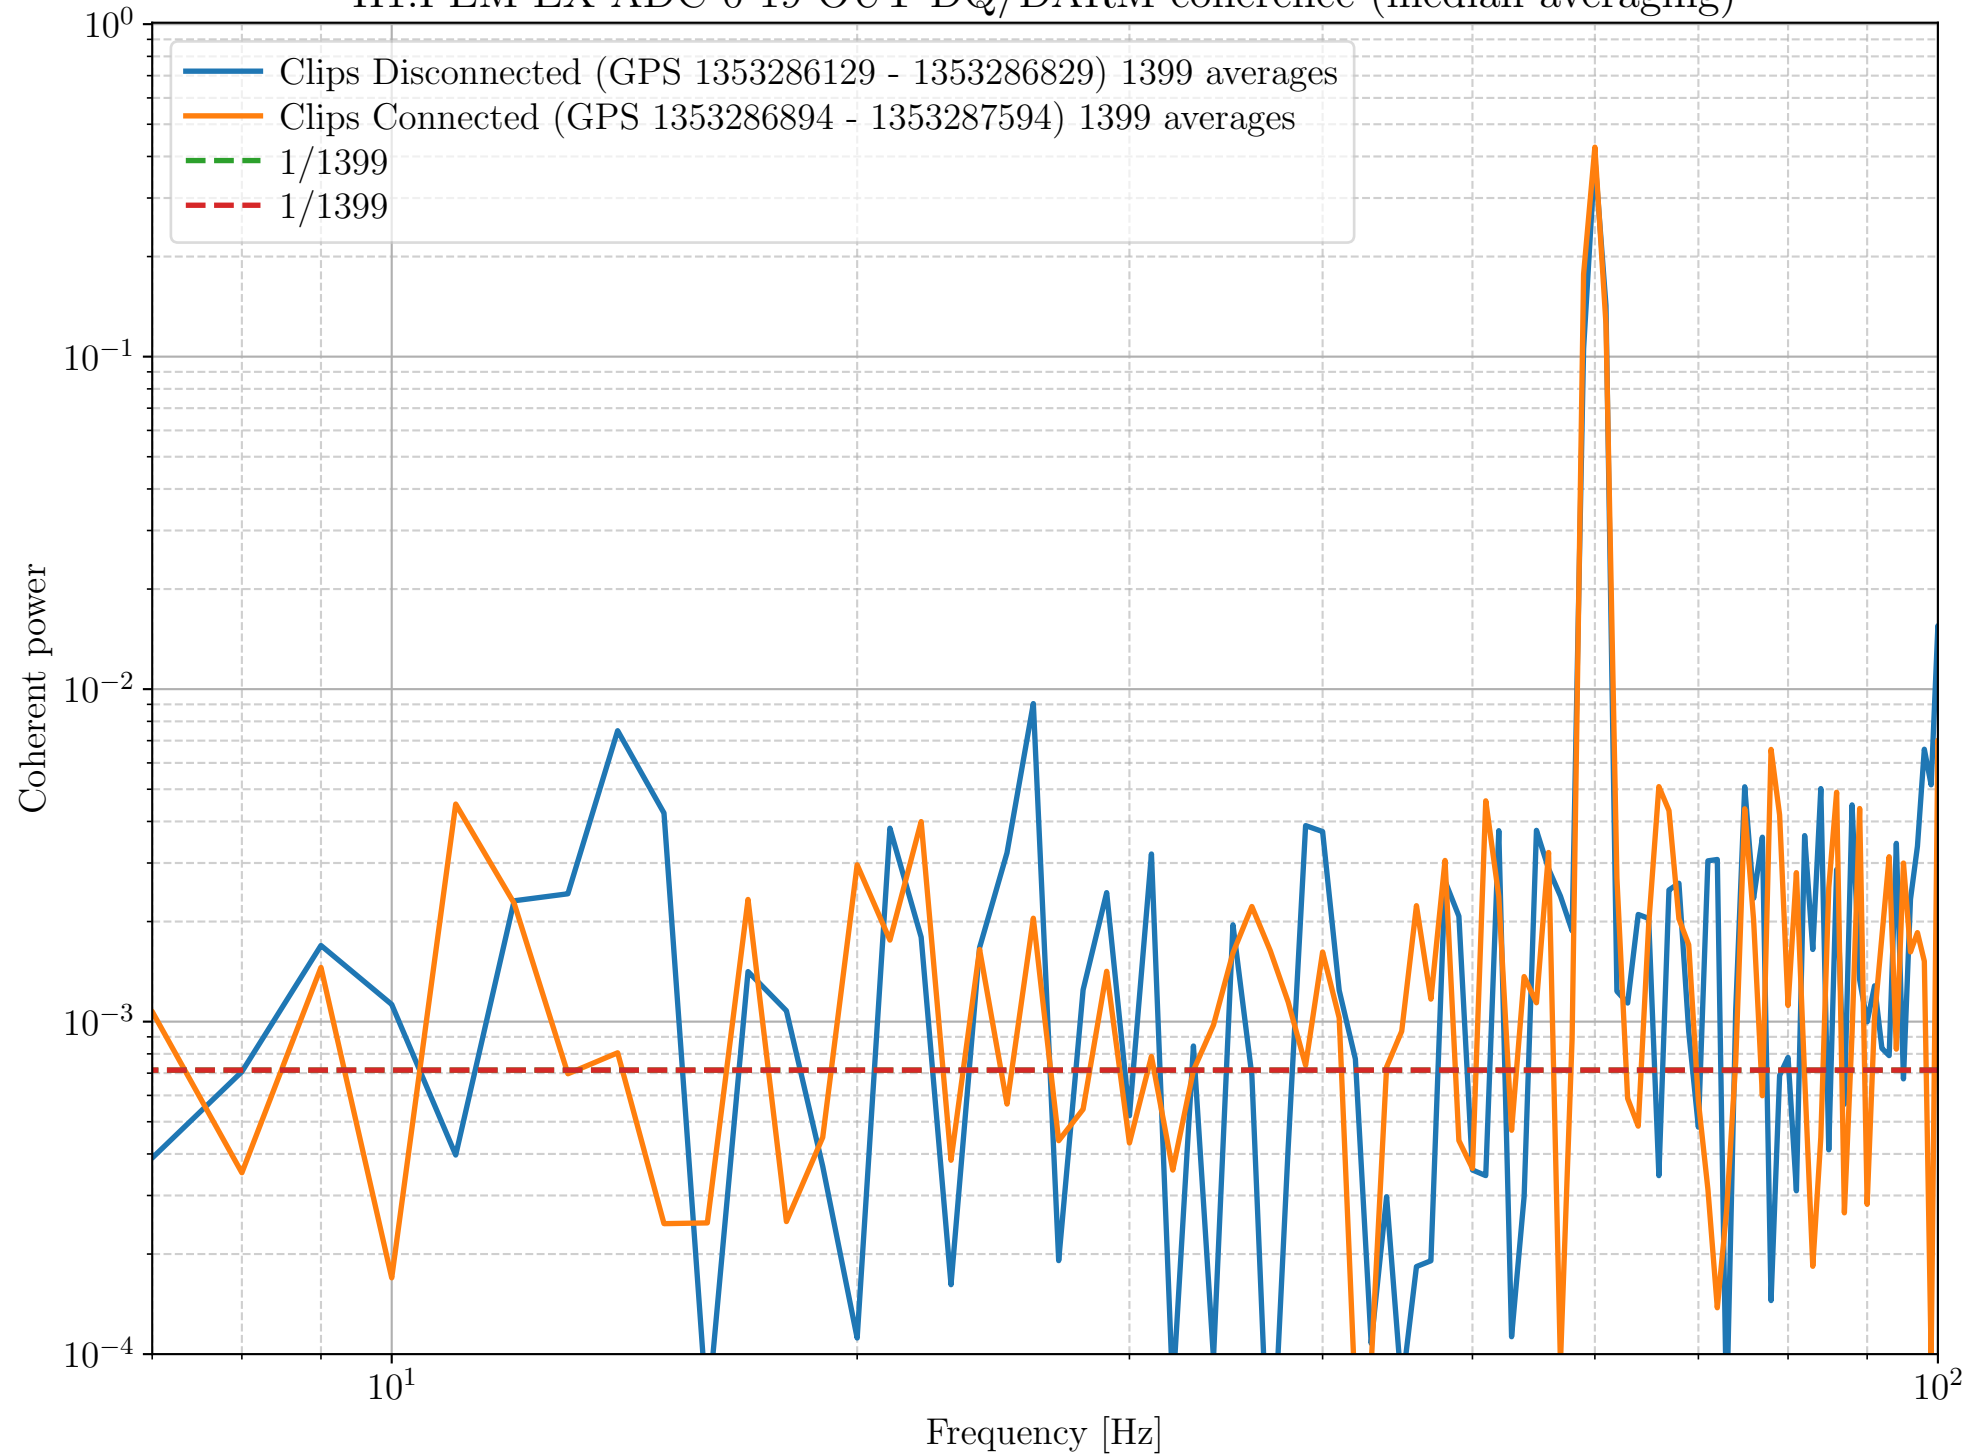

H1:CAL-DELTA EXTERNAL DQ (median averaging)

H1:OAF-CLEAN DELTAL EXTERNAL DQ (median averaging)

H1:PEM-EX ADC 0 19 OUT DQ (median averaging)

H1:PEM-EX MAG EBAY SUSRACK Y DQ (median averaging)

H1:PEM-EX ADC 0 19 OUT DQ/DARM coherence (median averaging)

H1:PEM-EX MAG EBAY SUSRACK Y DQ/DARM coherence (median averaging)