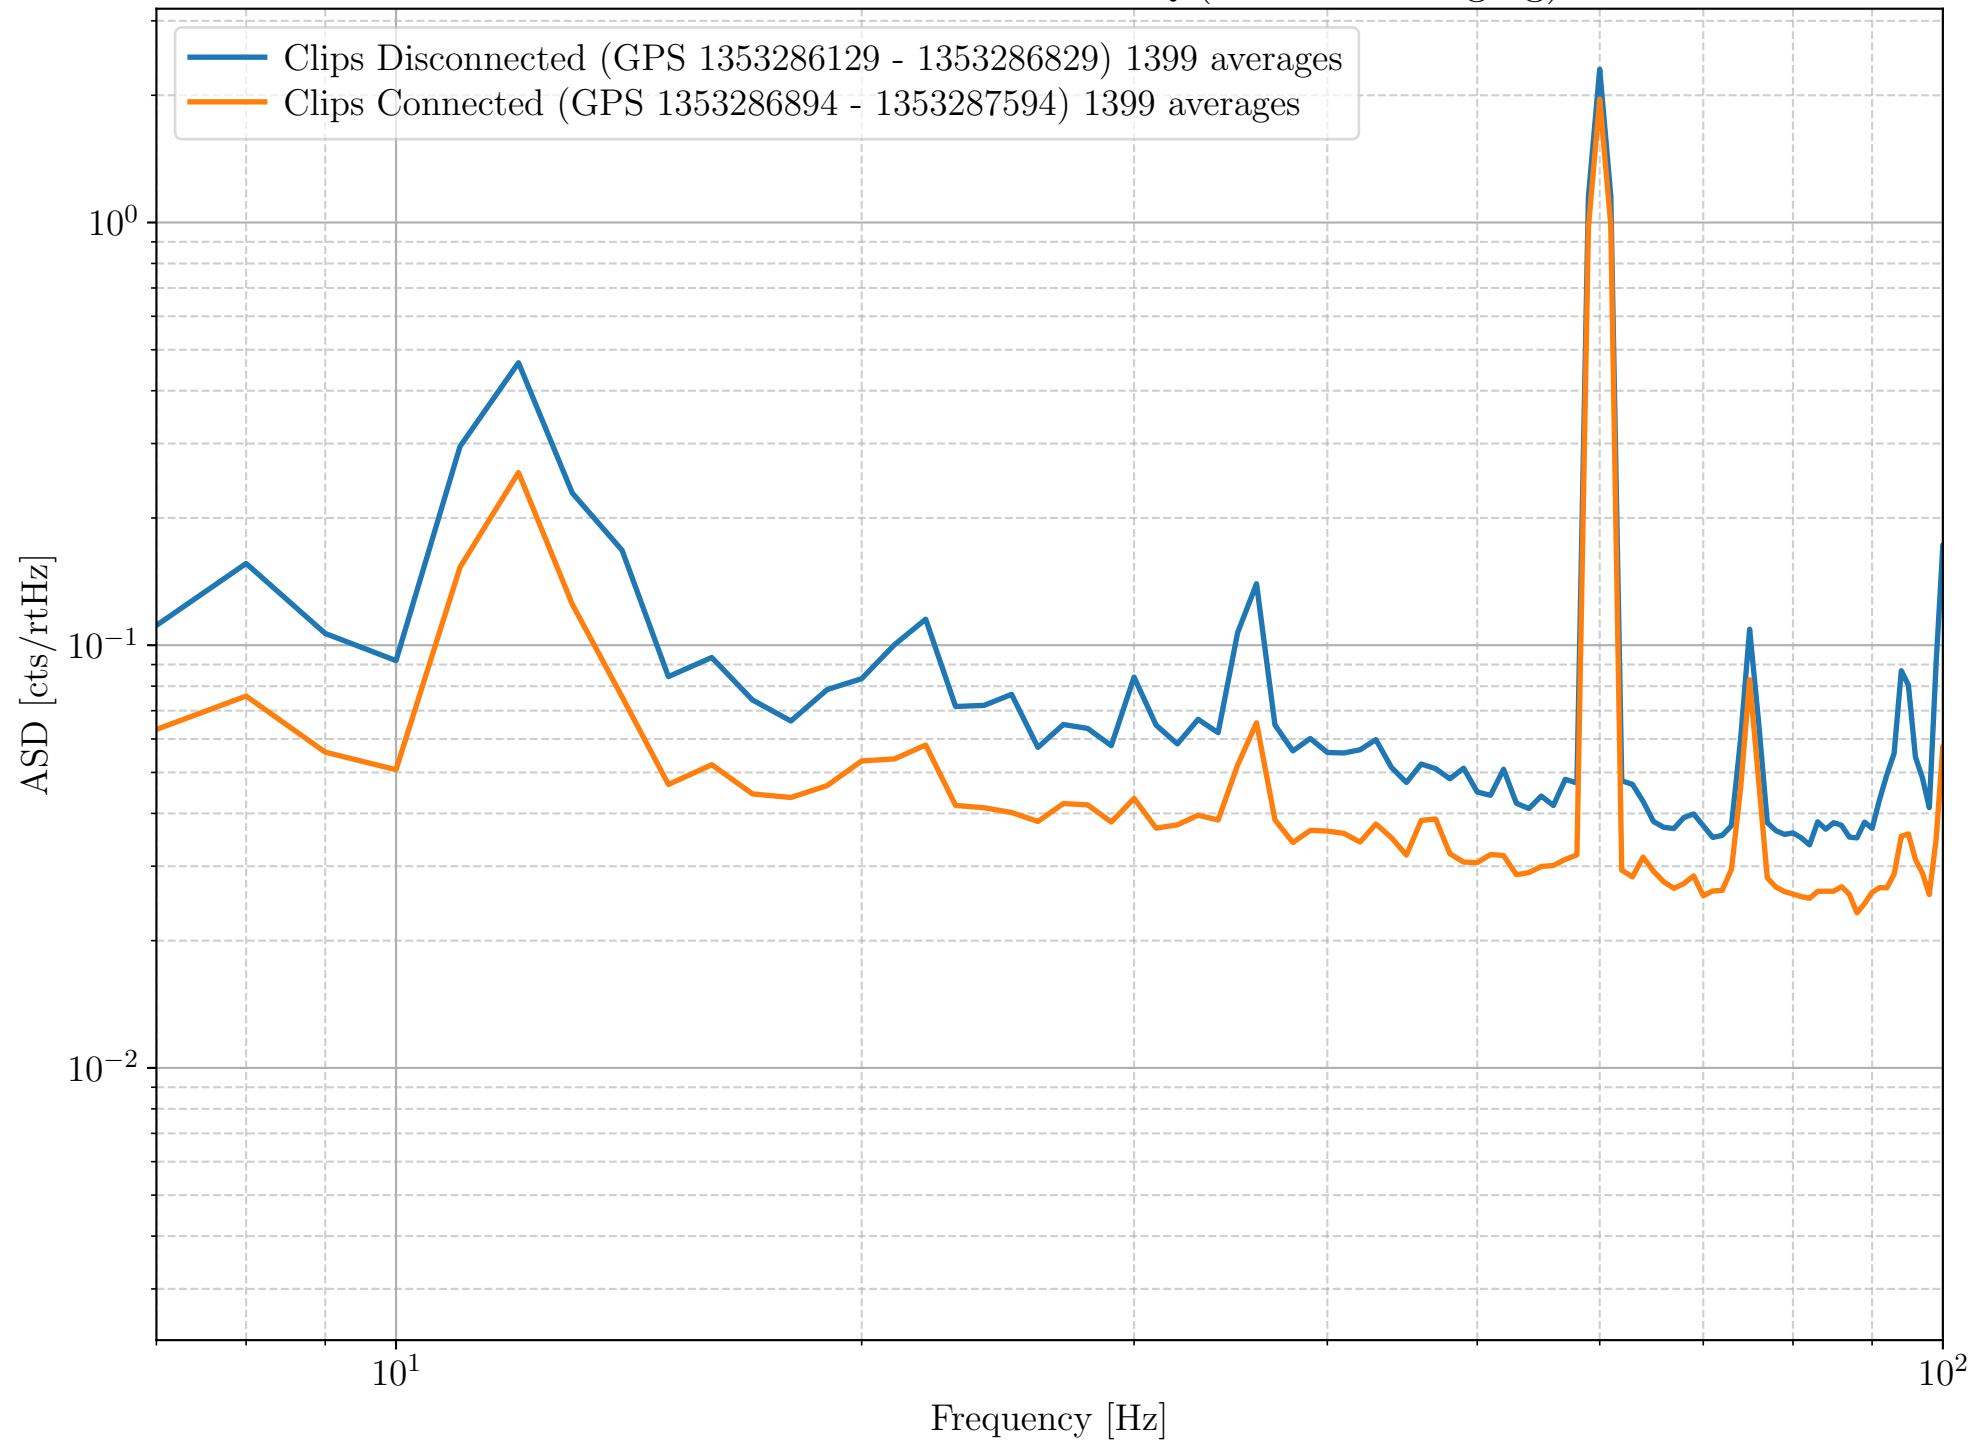

H1:CAL-DELTA EXTERNAL DQ (median averaging)

H1:OAF-CLEAN DELTAL EXTERNAL DQ (median averaging)

H1:PEM-EX ADC 0 19 OUT DQ (median averaging)

H1:PEM-EX MAG EBAY SUSRACK Y DQ (median averaging)

H1:PEM-EX ADC 0 19 OUT DQ/DARM coherence (median averaging)

H1:PEM-EX MAG EBAY SUSRACK Y DQ/DARM coherence (median averaging)