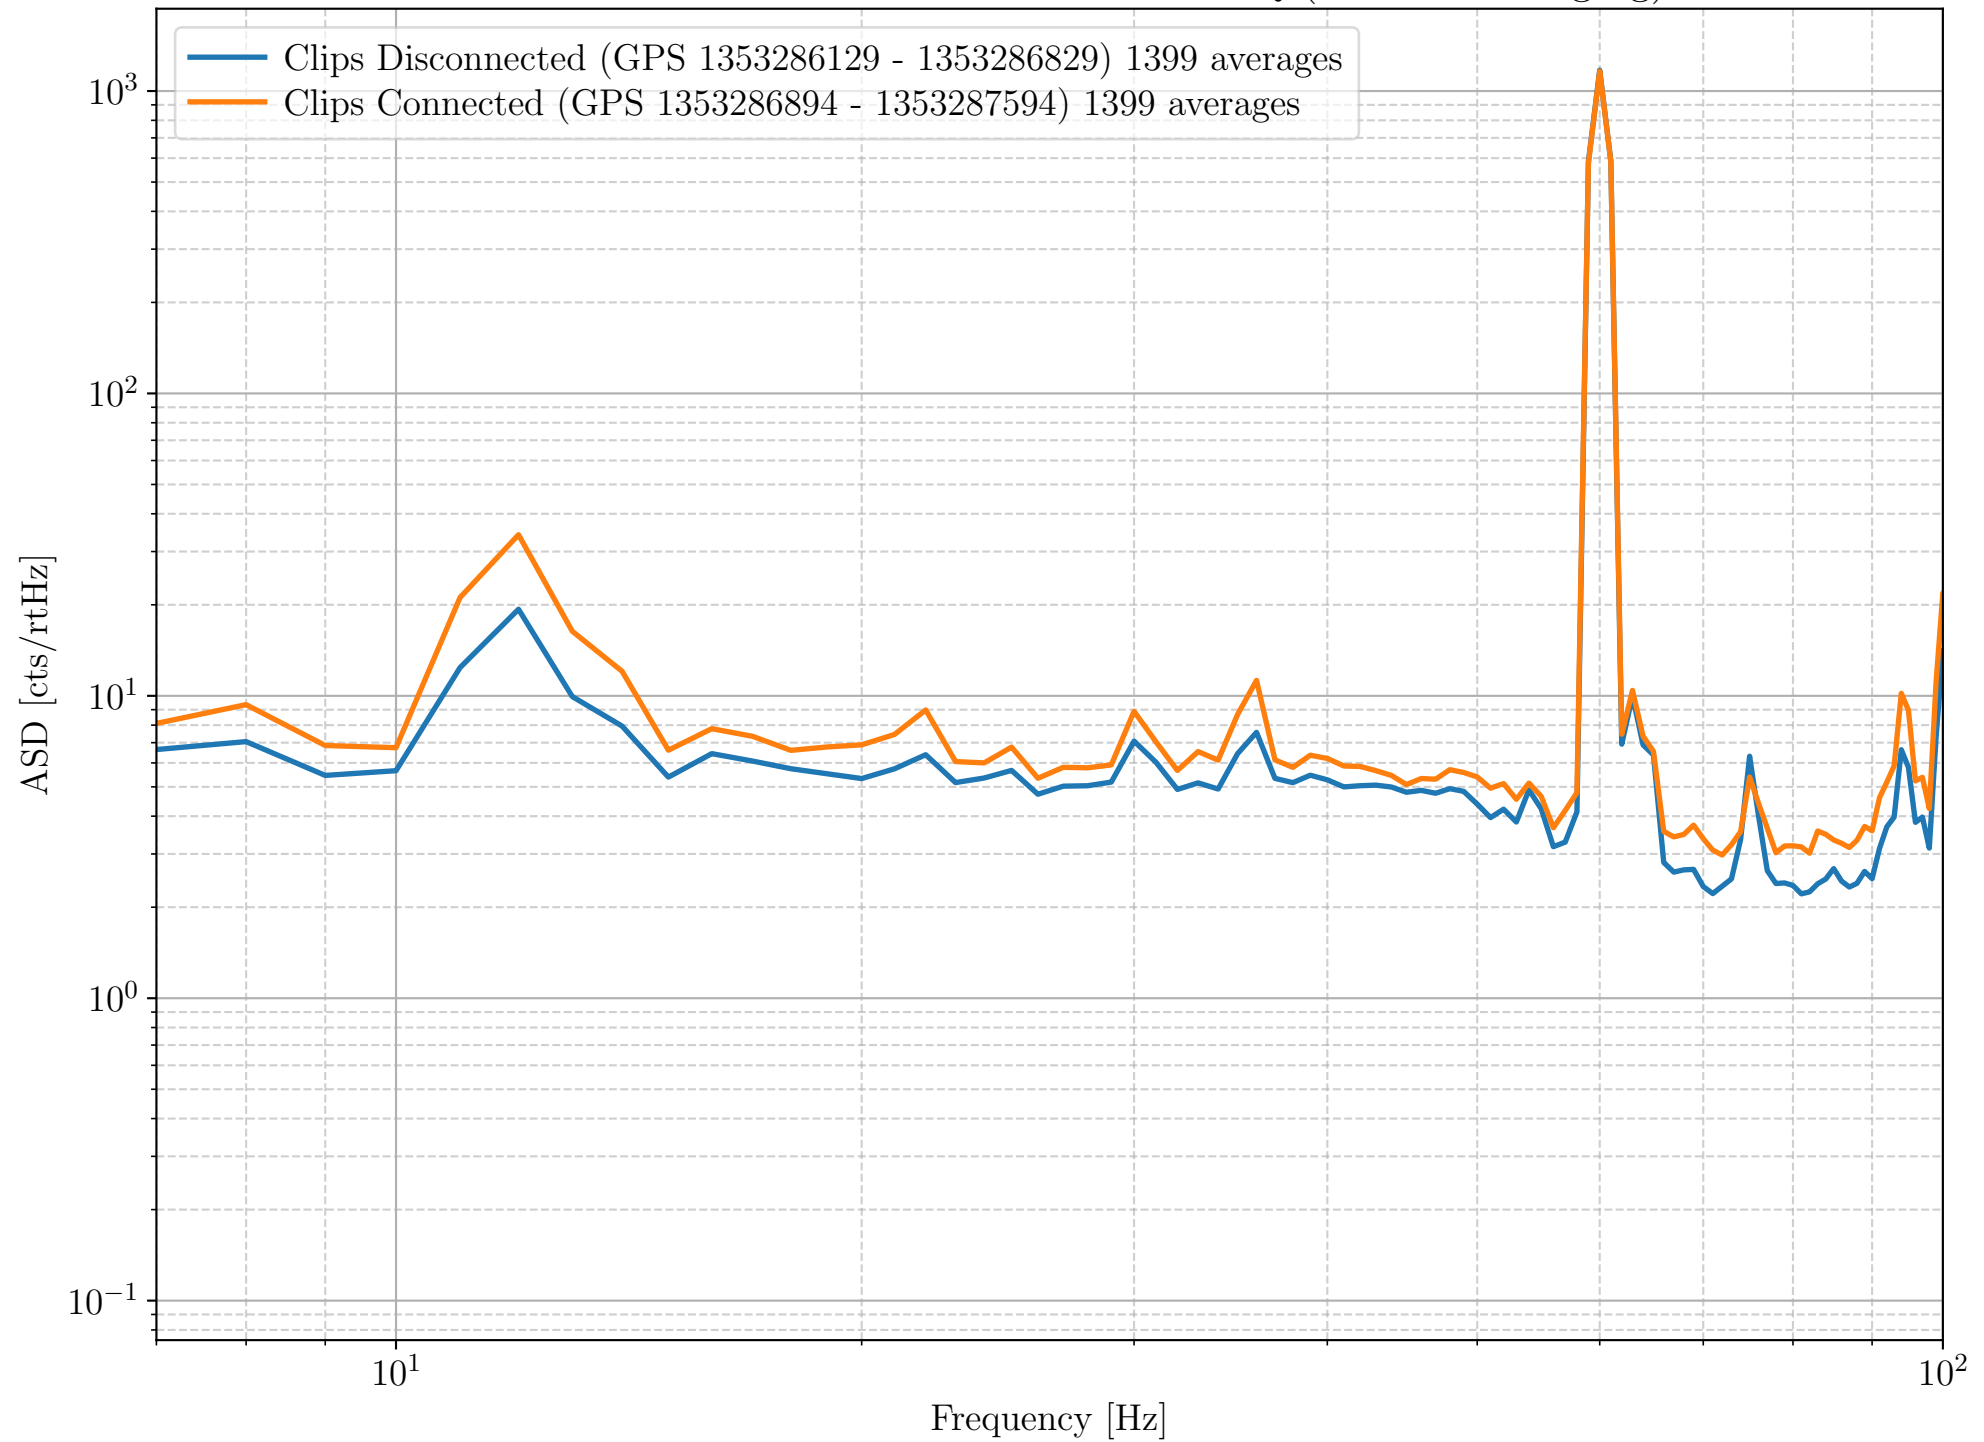

H1:CAL-DELTA EXTERNAL DQ (median averaging)

H1:OAF-CLEAN DELTAL EXTERNAL DQ (median averaging)

H1:PEM-EX ADC 0 19 OUT DQ (median averaging)

H1:PEM-EX MAG EBAY SUSRACK Y DQ (median averaging)

H1:PEM-EX ADC 0 19 OUT DQ/DARM coherence (median averaging)

H1:PEM-EX MAG EBAY SUSRACK Y DQ/DARM coherence (median averaging)