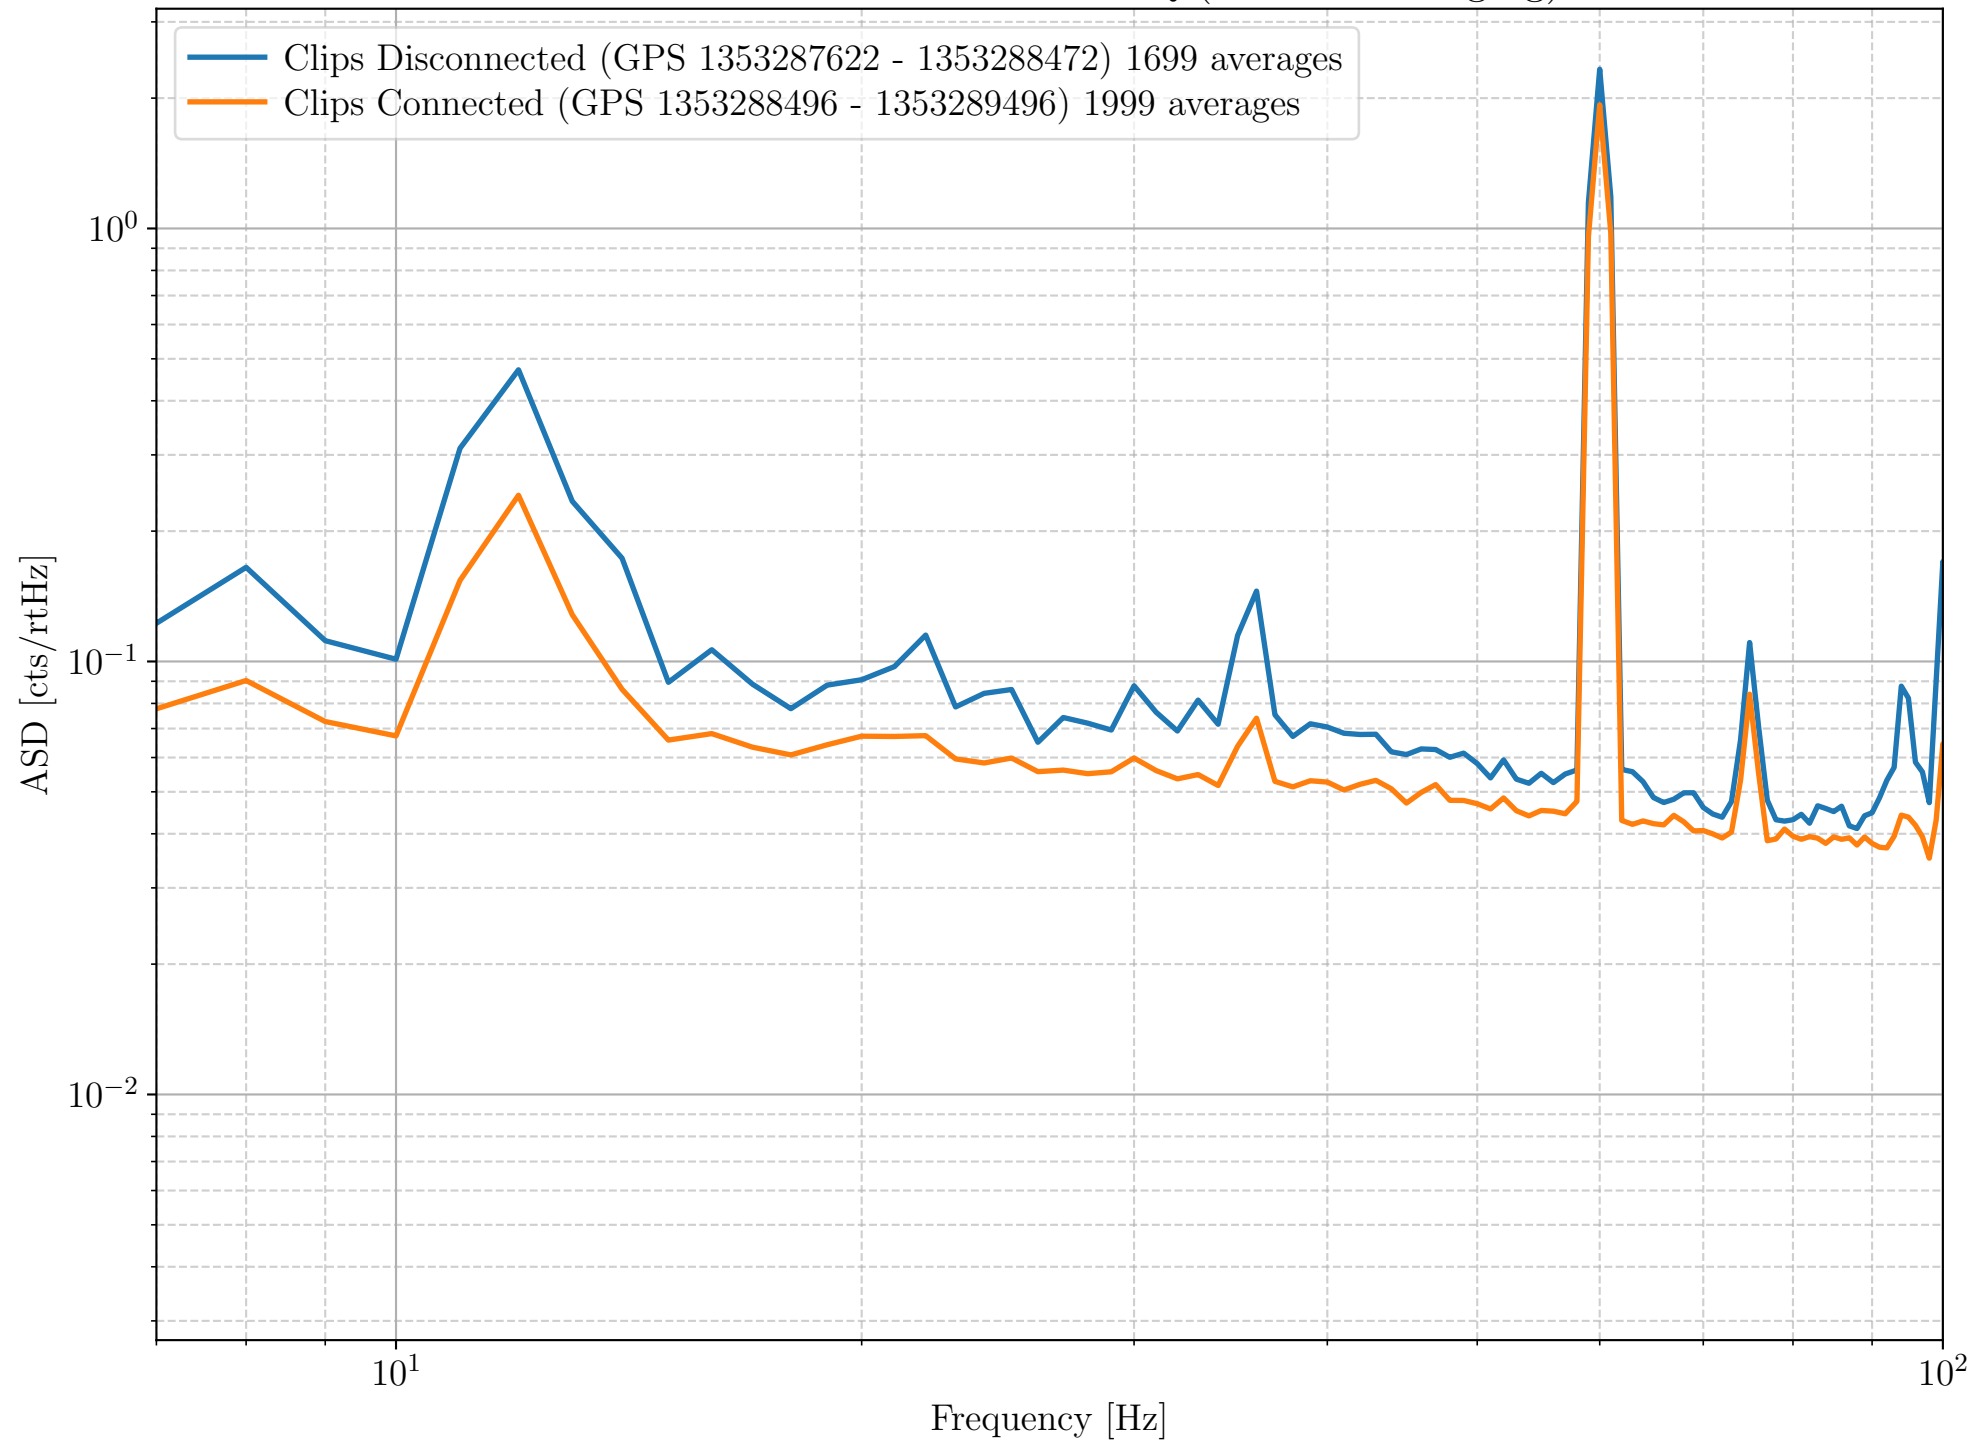

H1:CAL-DELTA EXTERNAL DQ (median averaging)

H1:OAF-CLEAN DELTAL EXTERNAL DQ (median averaging)

H1:PEM-EX ADC 0 19 OUT DQ (median averaging)

H1:PEM-EX MAG EBAY SUSRACK Y DQ (median averaging)

H1:PEM-EX ADC 0 19 OUT DQ/DARM coherence (median averaging)

H1:PEM-EX MAG EBAY SUSRACK Y DQ/DARM coherence (median averaging)