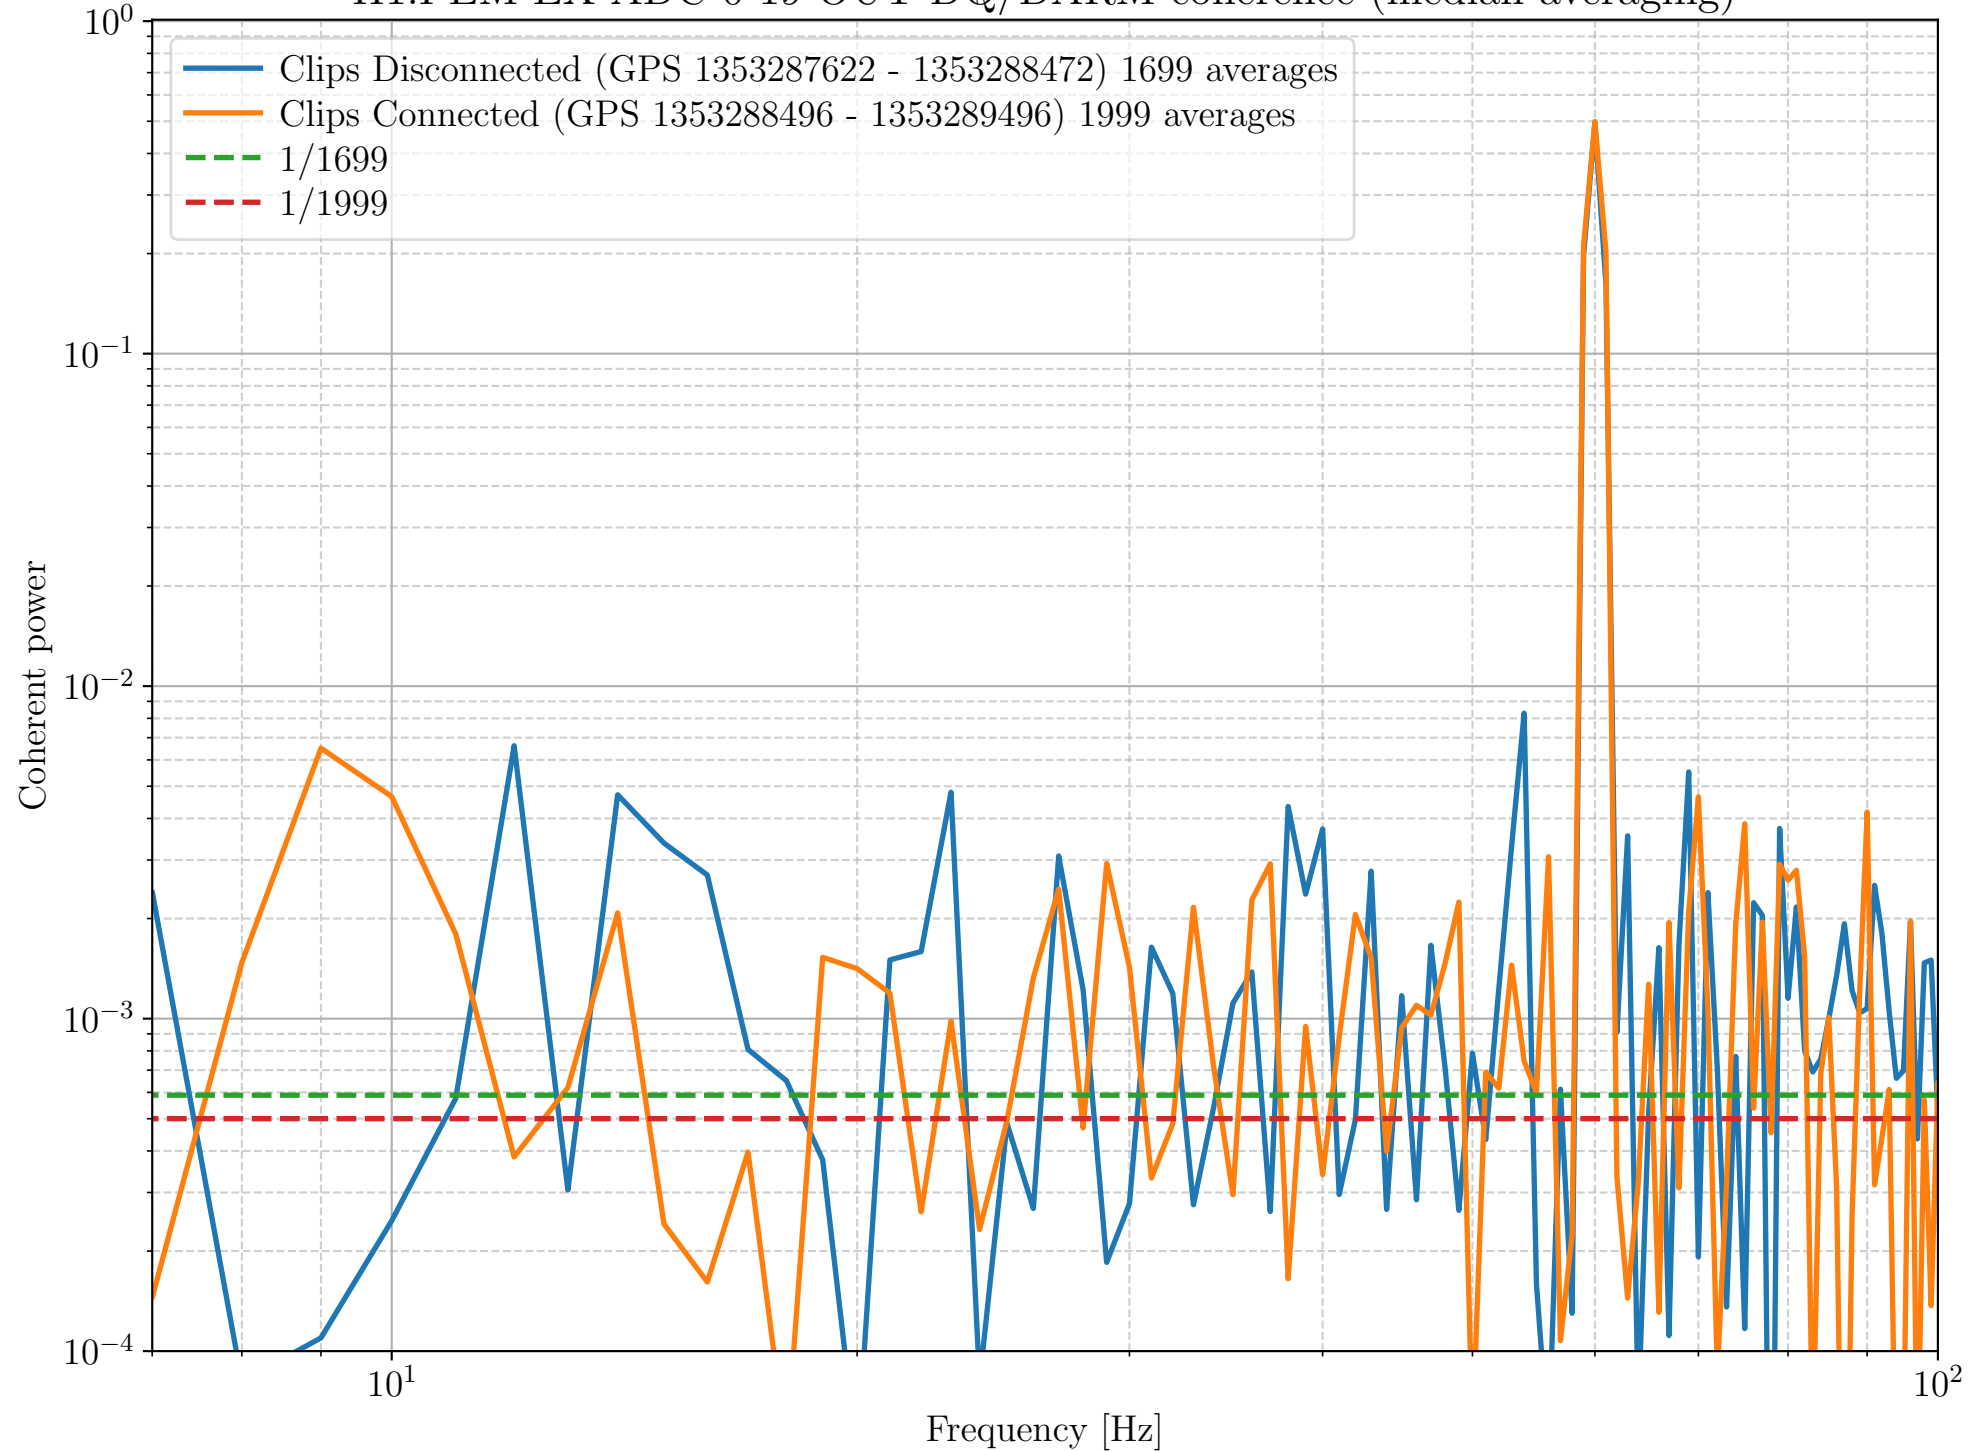

H1:CAL-DELTA EXTERNAL DQ (median averaging)

H1:OAF-CLEAN DELTAL EXTERNAL DQ (median averaging)

H1:PEM-EX ADC 0 19 OUT DQ (median averaging)

H1:PEM-EX MAG EBAY SUSRACK Y DQ (median averaging)

H1:PEM-EX ADC 0 19 OUT DQ/DARM coherence (median averaging)

H1:PEM-EX MAG EBAY SUSRACK Y DQ/DARM coherence (median averaging)