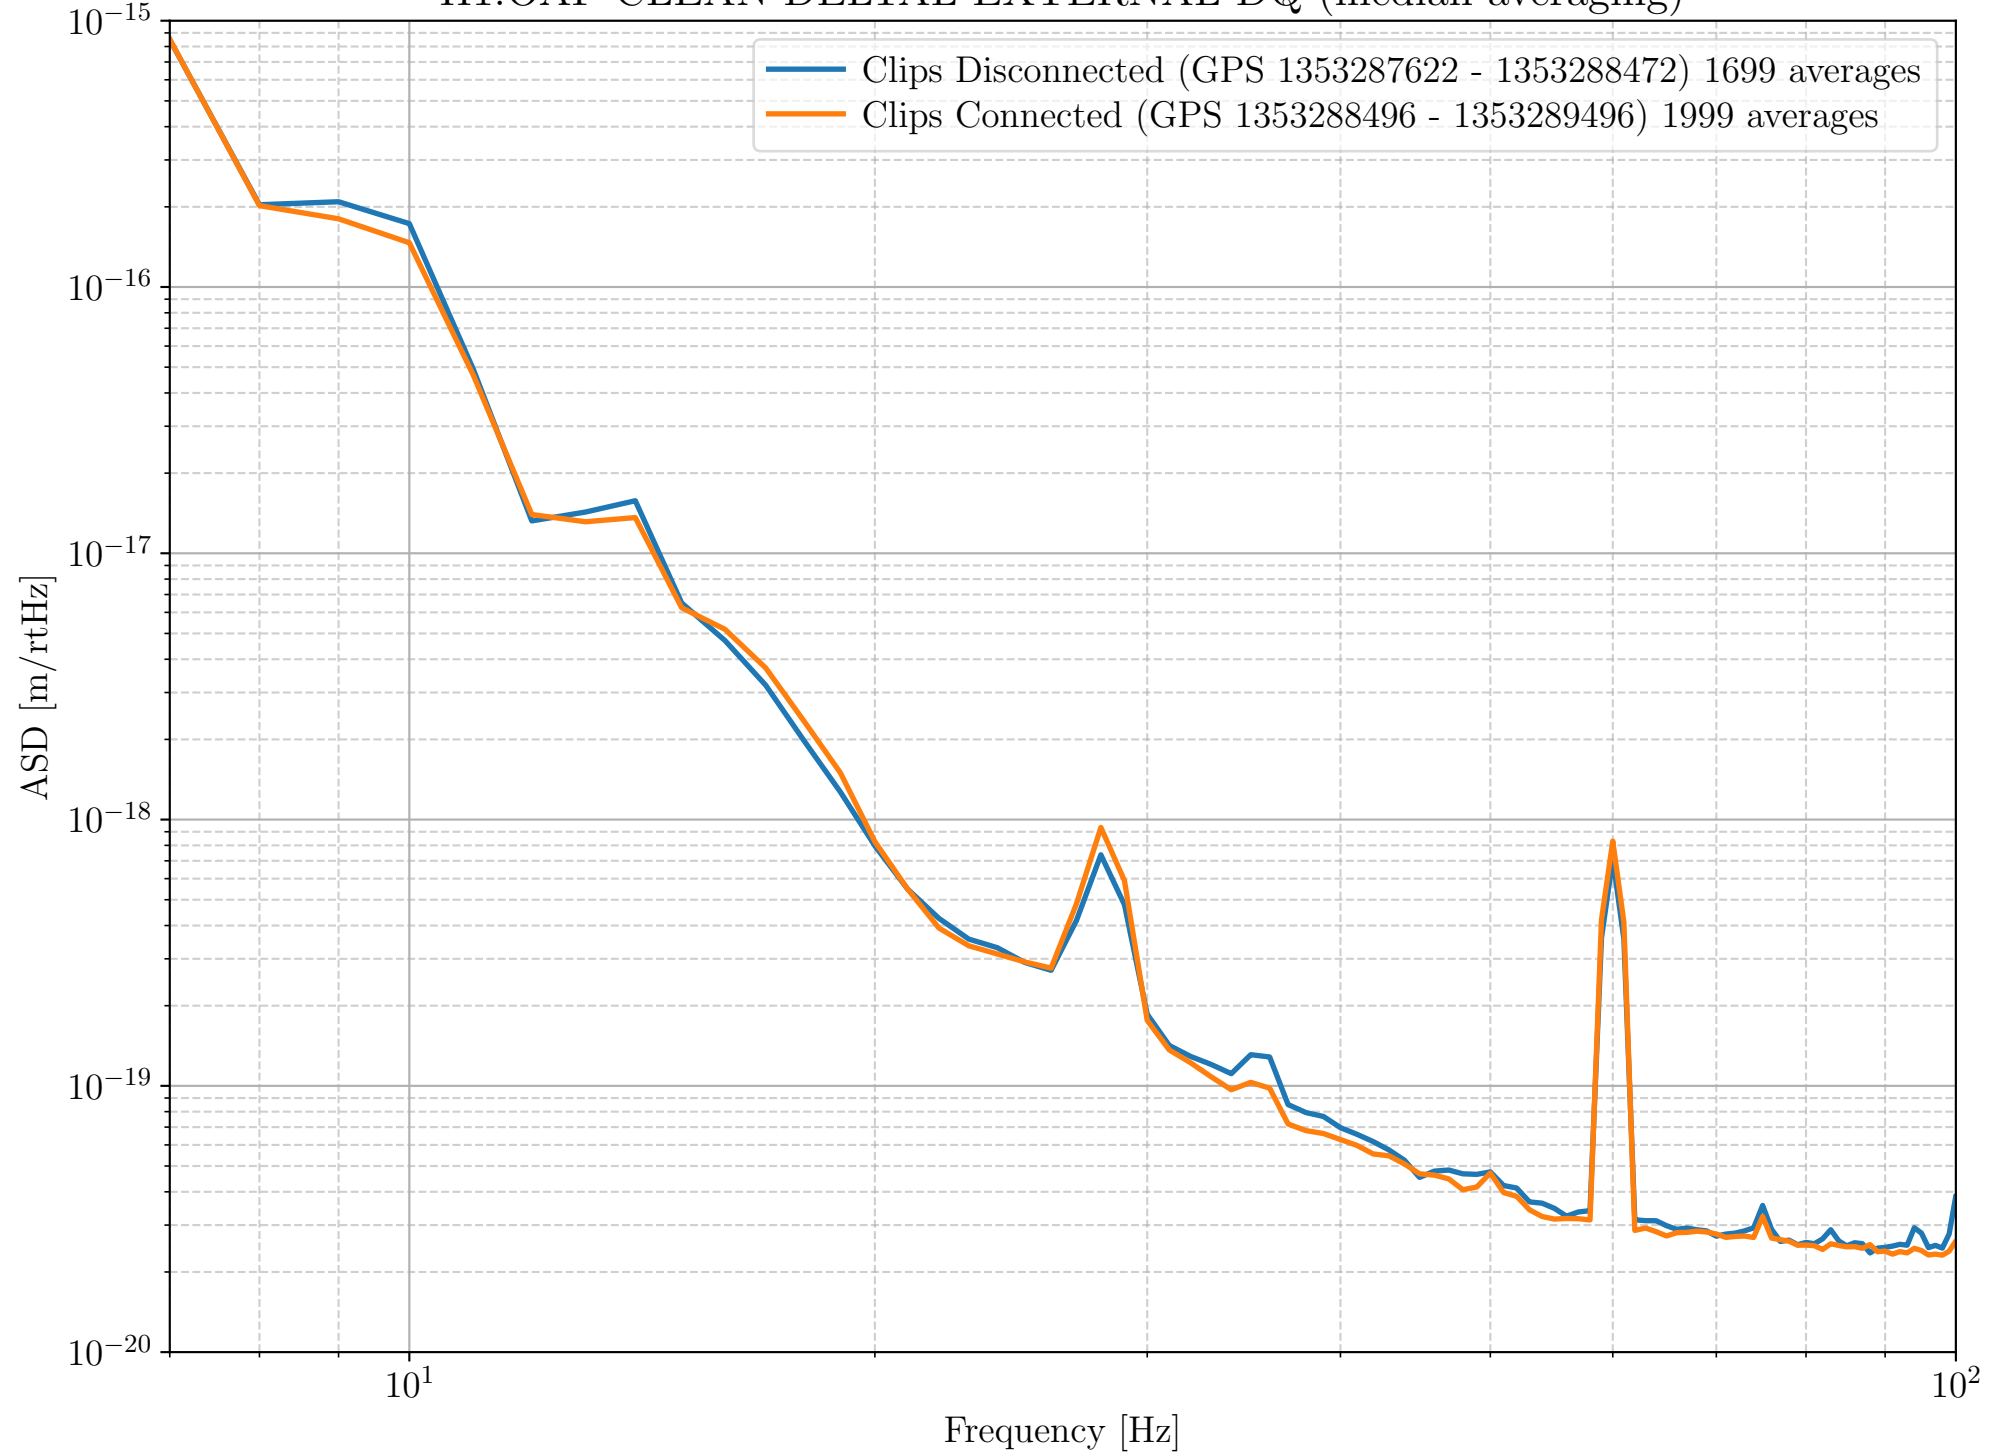

H1:CAL-DELTA EXTERNAL DQ (median averaging)

H1:OAF-CLEAN DELTAL EXTERNAL DQ (median averaging)

H1:PEM-EX ADC 0 19 OUT DQ (median averaging)

H1:PEM-EX MAG EBAY SUSRACK Y DQ (median averaging)

H1:PEM-EX ADC 0 19 OUT DQ/DARM coherence (median averaging)

H1:PEM-EX MAG EBAY SUSRACK Y DQ/DARM coherence (median averaging)