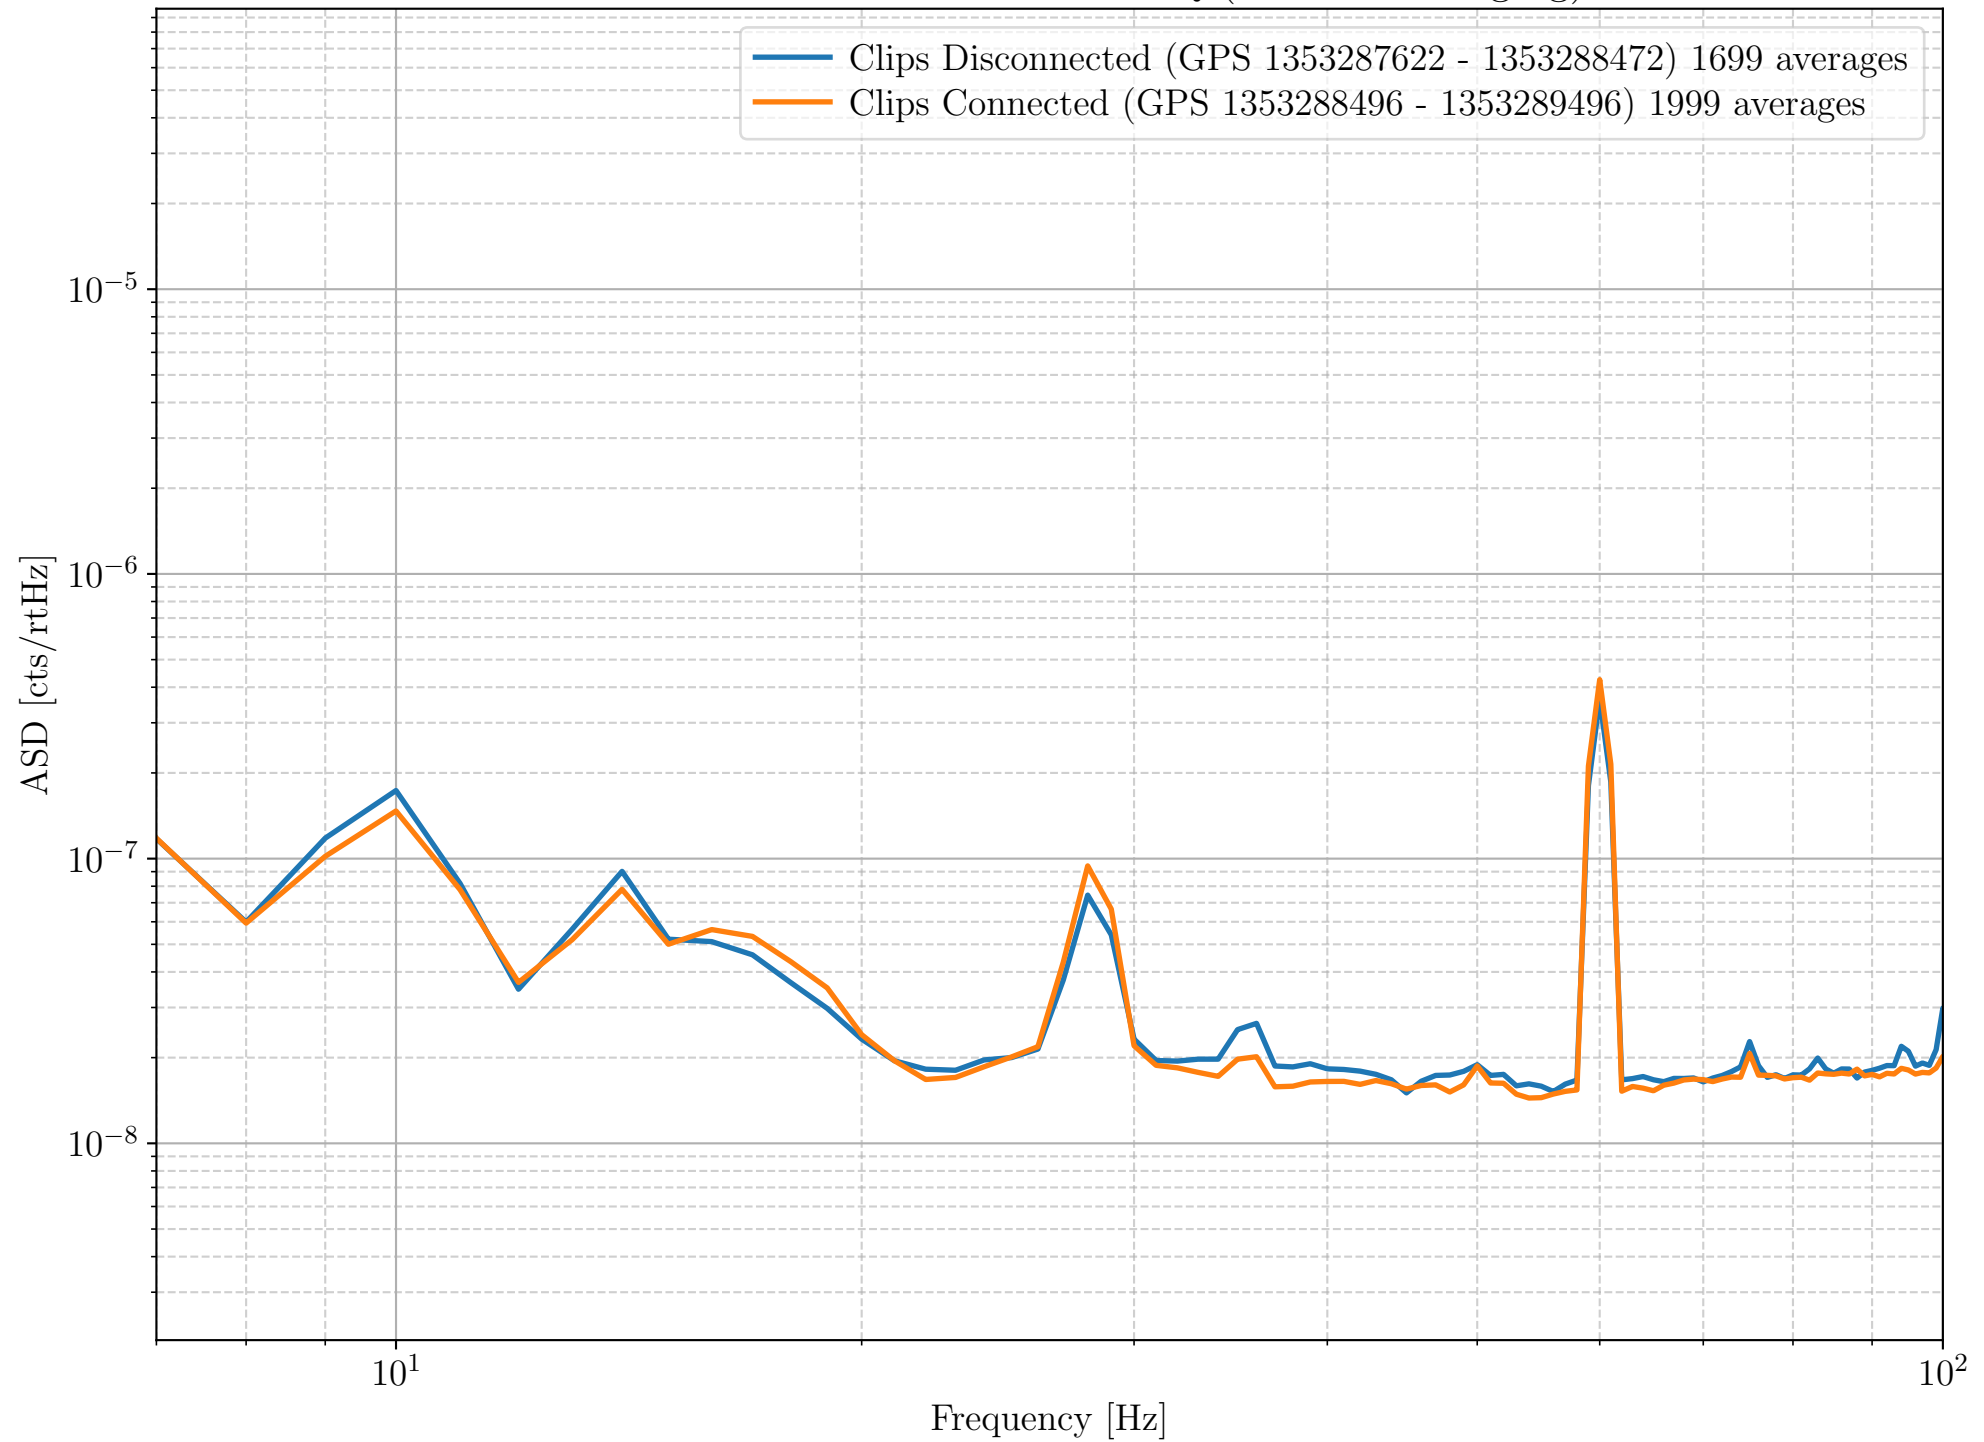

H1:CAL-DELTA EXTERNAL DQ (median averaging)

H1:OAF-CLEAN DELTAL EXTERNAL DQ (median averaging)

H1:PEM-EX ADC 0 19 OUT DQ (median averaging)

H1:PEM-EX MAG EBAY SUSRACK Y DQ (median averaging)

H1:PEM-EX ADC 0 19 OUT DQ/DARM coherence (median averaging)

H1:PEM-EX MAG EBAY SUSRACK Y DQ/DARM coherence (median averaging)