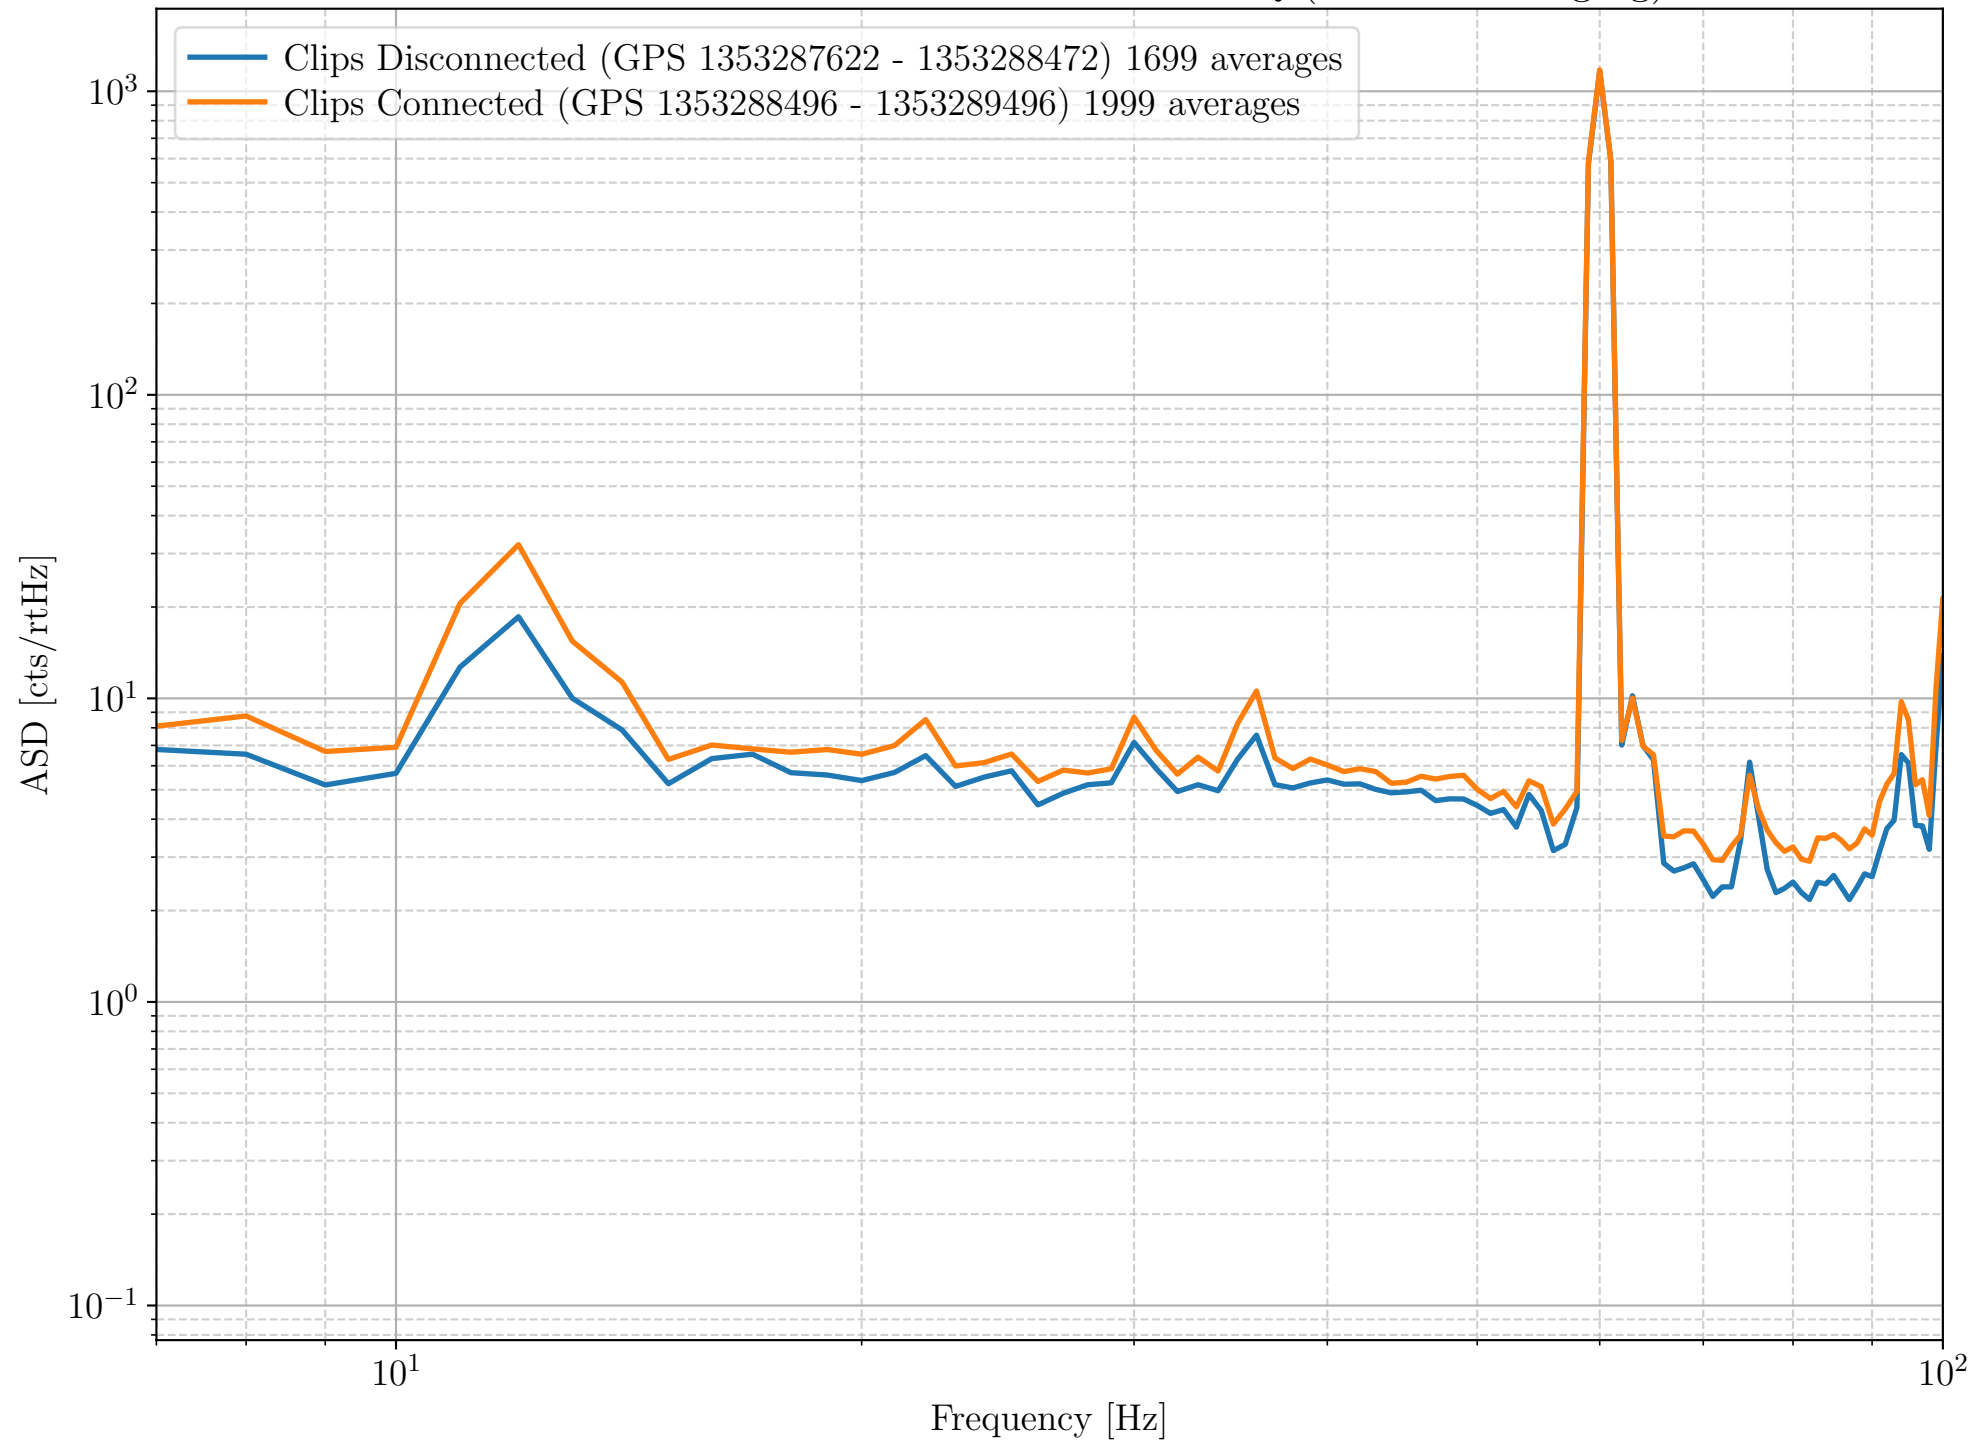

H1:CAL-DELTA EXTERNAL DQ (median averaging)

H1:OAF-CLEAN DELTAL EXTERNAL DQ (median averaging)

H1:PEM-EX ADC 0 19 OUT DQ (median averaging)

H1:PEM-EX MAG EBAY SUSRACK Y DQ (median averaging)

H1:PEM-EX ADC 0 19 OUT DQ/DARM coherence (median averaging)

H1:PEM-EX MAG EBAY SUSRACK Y DQ/DARM coherence (median averaging)