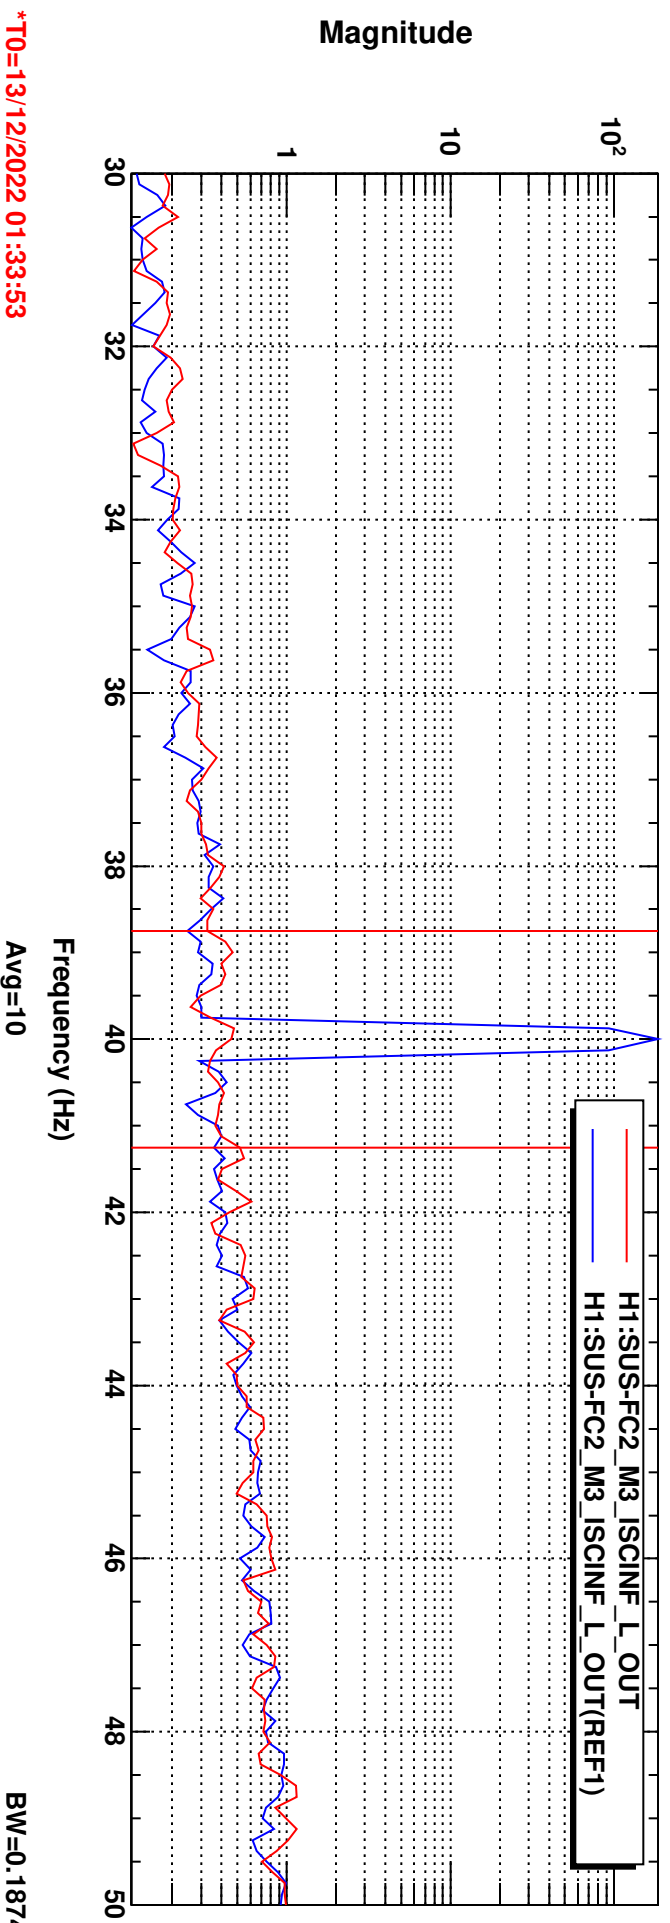

Power spectrum

\*T0=13/12/2022 01:33:53

Power spectrum

\*T0=13/12/2022 01:33:53

BW=0.187493