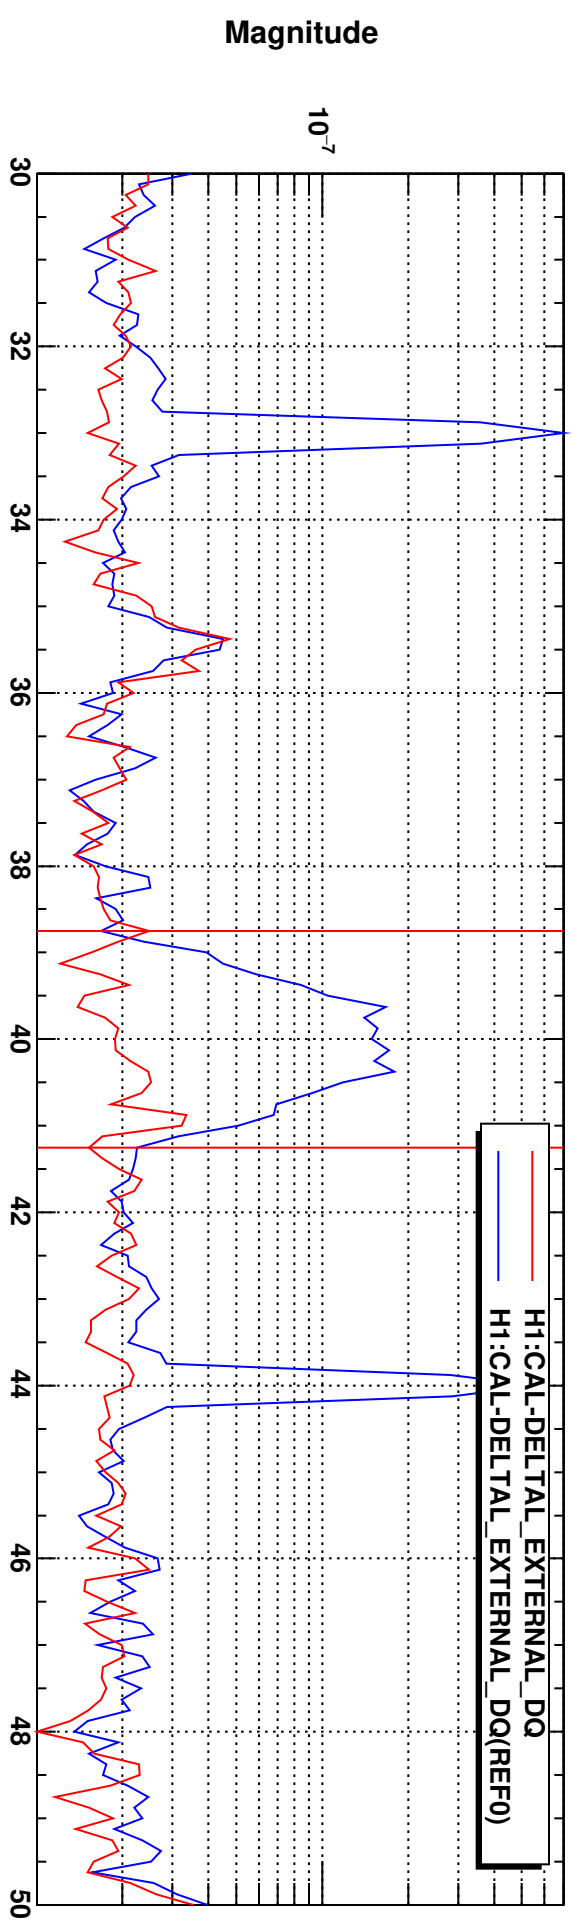

Power spectrum

\*T0=13/12/2022 01:33:53

Power spectrum

\*T0=13/12/2022 01:33:53

BW=0.187493