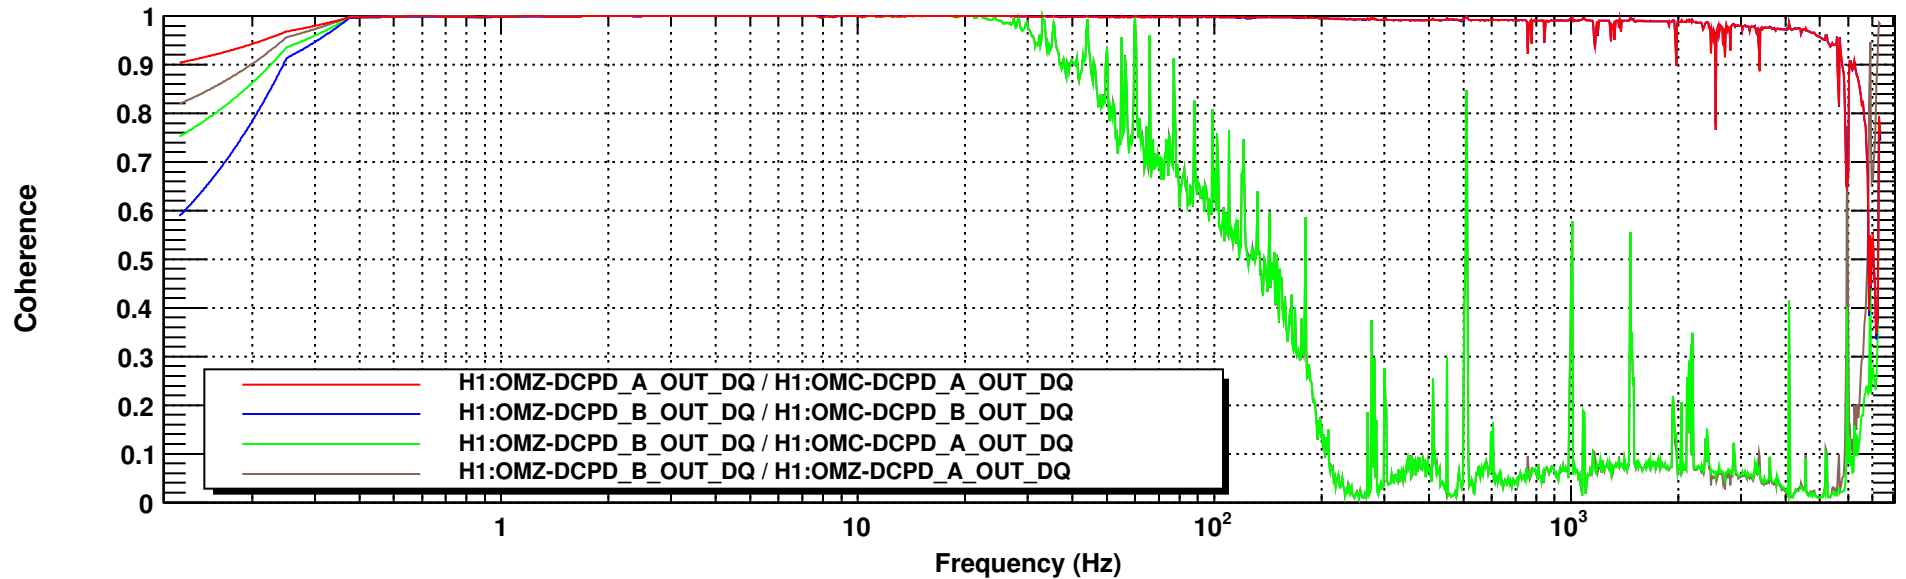

### Power spectrum

T0=14/12/2022 00:50:46

Avg=100/Bin=5L

BW=0.187493

### Coherence

T0=14/12/2022 00:50:46

Avg=100/Bin=32L

BW=0.187493