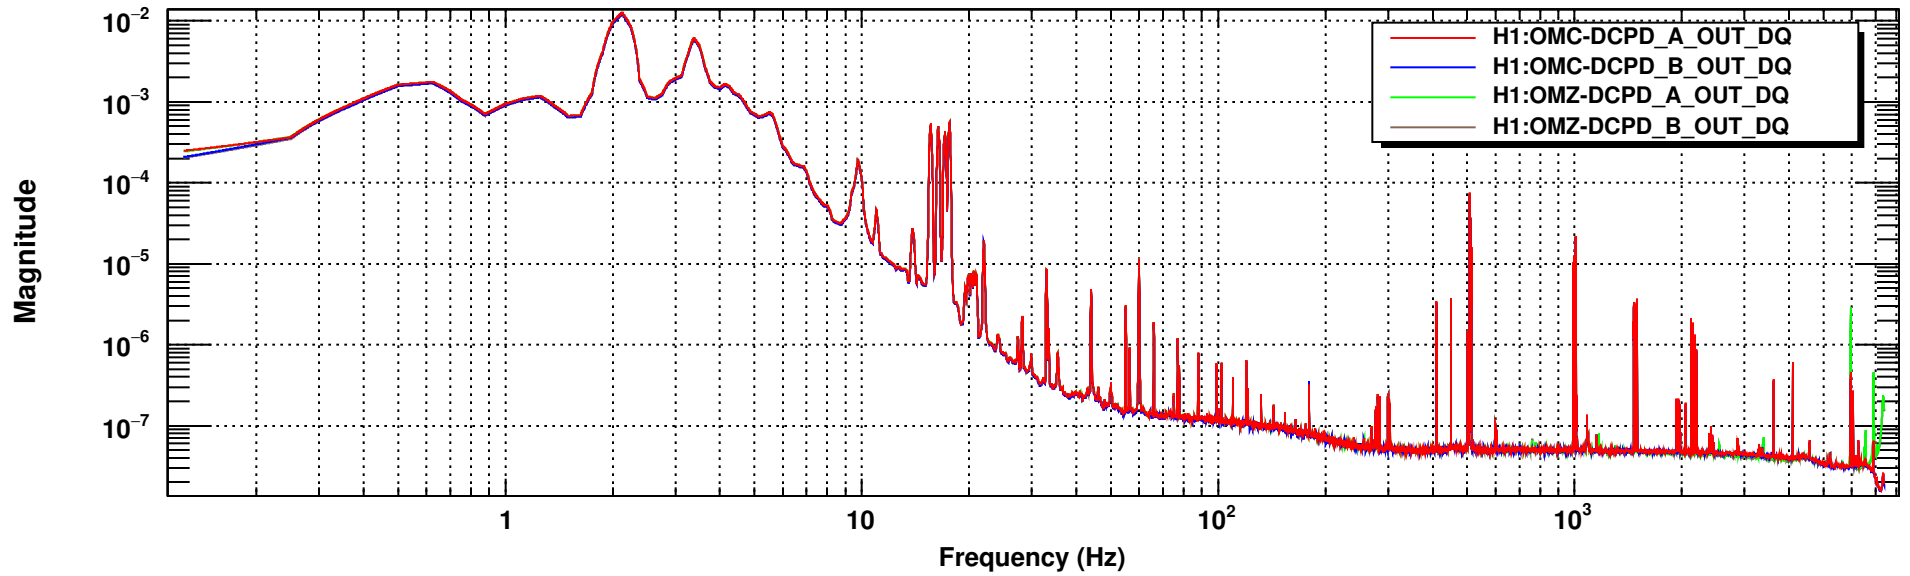

### Power spectrum

T0=14/12/2022 00:50:46

Avg=100/Bin=5L

BW=0.187493

### Coherence

T0=14/12/2022 00:50:46

Avg=100/Bin=32L

BW=0.187493