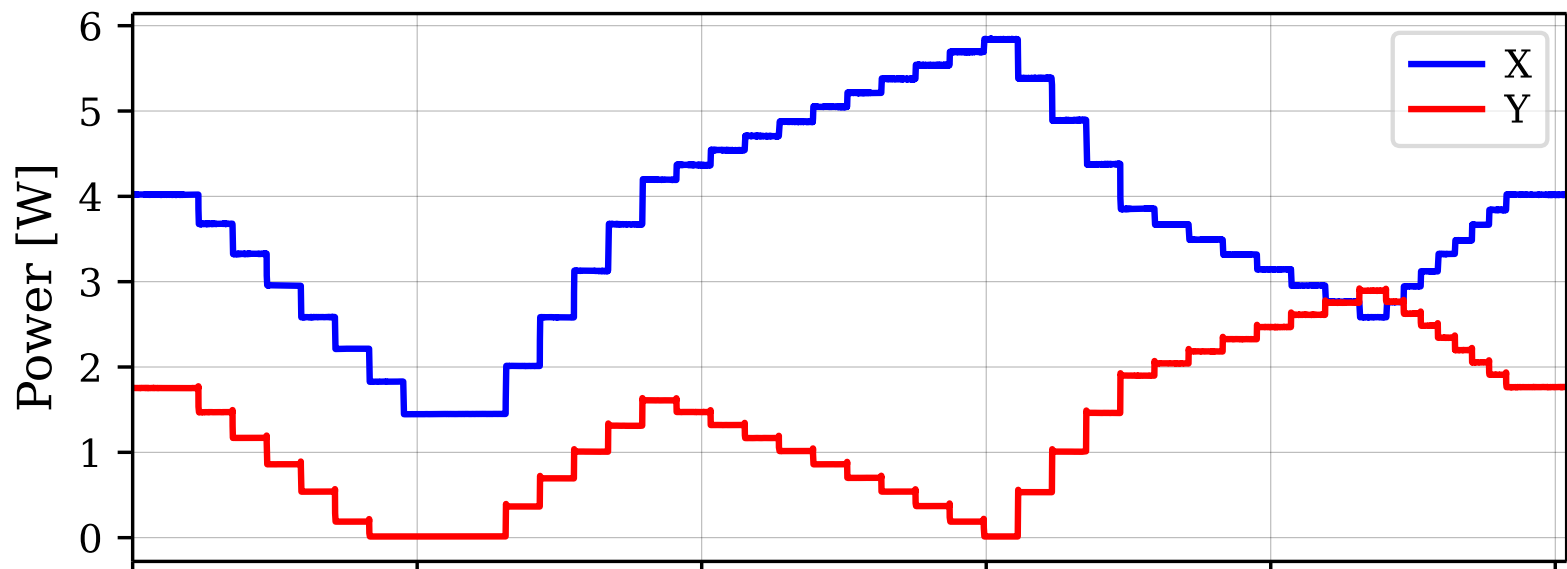

Start time=1357446110

TCS-ITM\*\_CO2\_LSRPWR\_MTR\_OUT

Arm power difference |X-Y| (using ASC-\*\_PWR\_CIRC\_OUT)