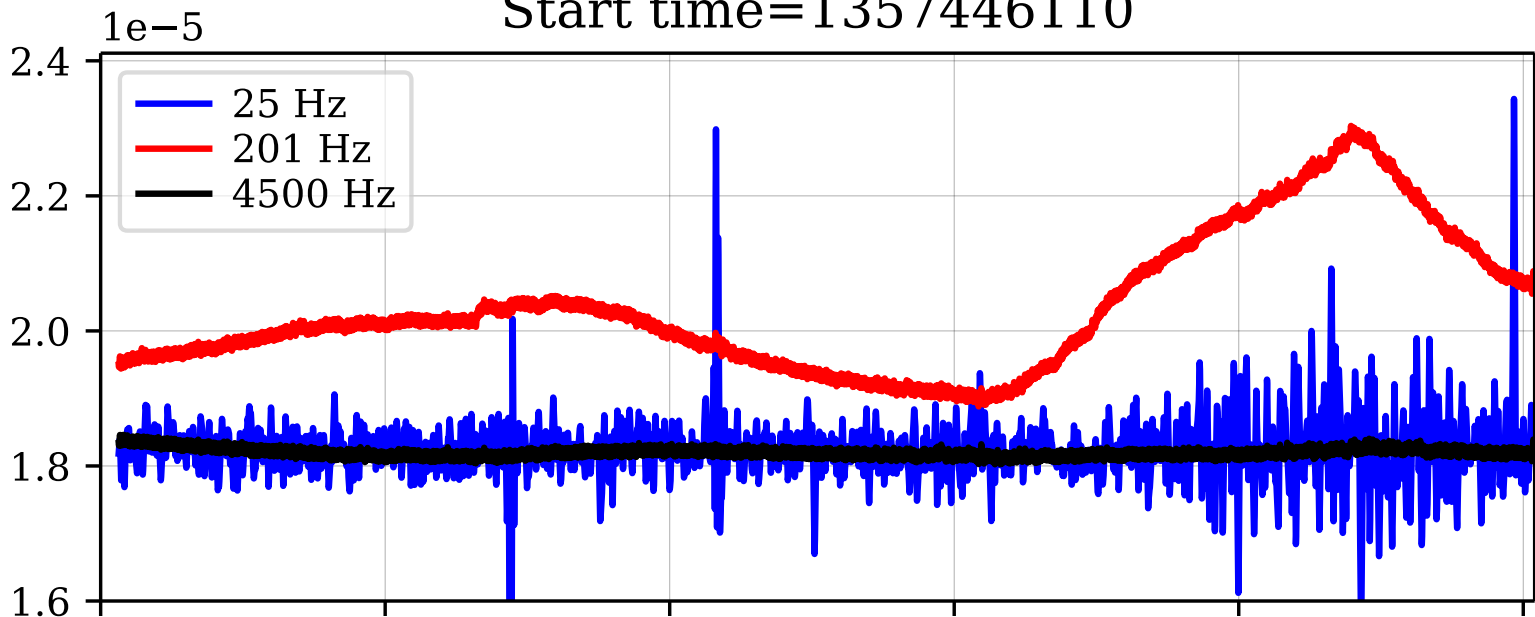

Start time=1357446110

TCS-ITM\*\_CO2\_LSRPWR\_MTR\_OUT

Arm power difference |X-Y| (using ASC-\*\_PWR\_CIRC\_OUT)