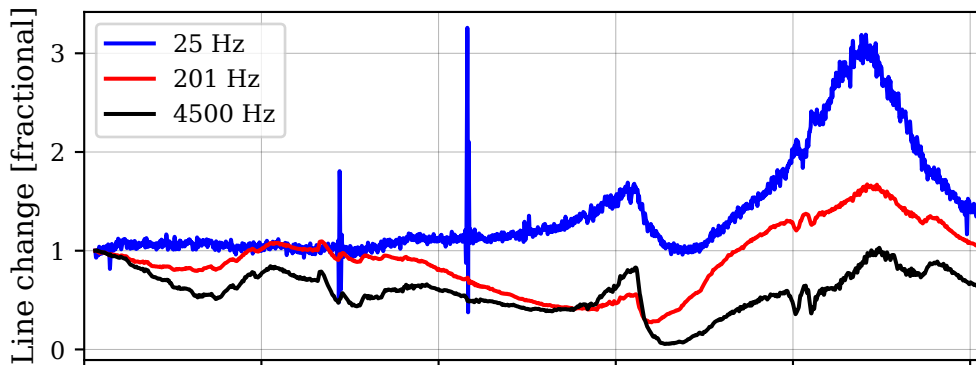

Start time=1357446110

TCS-ITM\*\_CO2\_LSRPWR\_MTR\_OUT

ASC-\*\_PWR\_CIRC\_OUT16