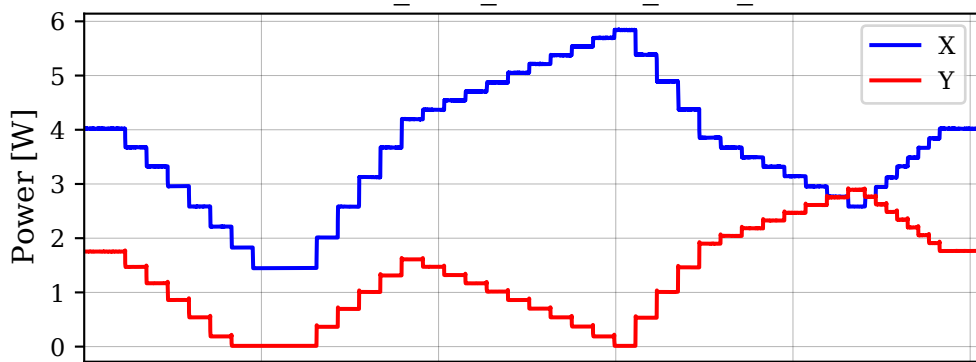

Start time=1357446110

TCS-ITM\*\_CO2\_LSRPWR\_MTR\_OUT

ASC-\*\_PWR\_CIRC\_OUT16