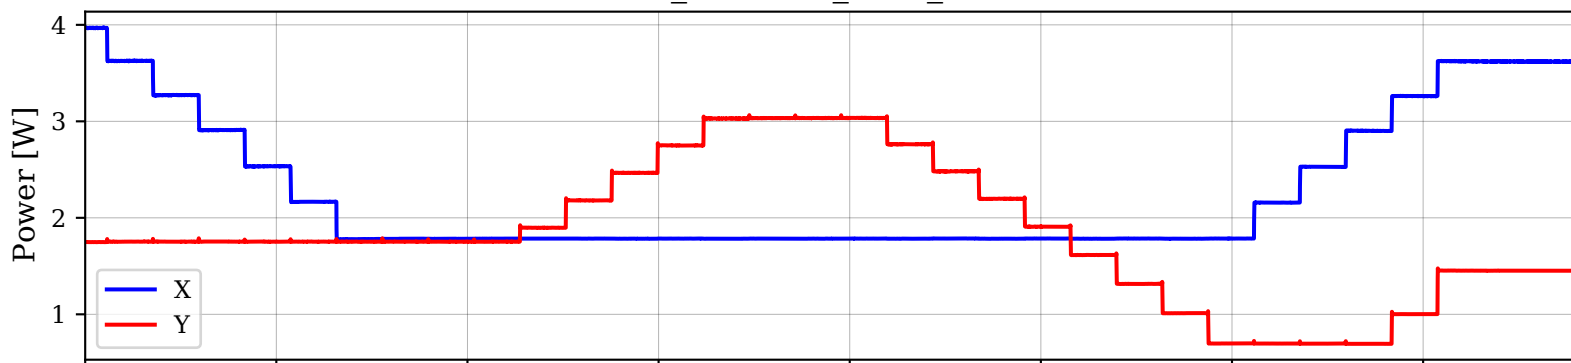

Start time=1358139649

CO2_LSRPWR_MTR_OUT16

ASC-*_PWR_CIRC_OUT16