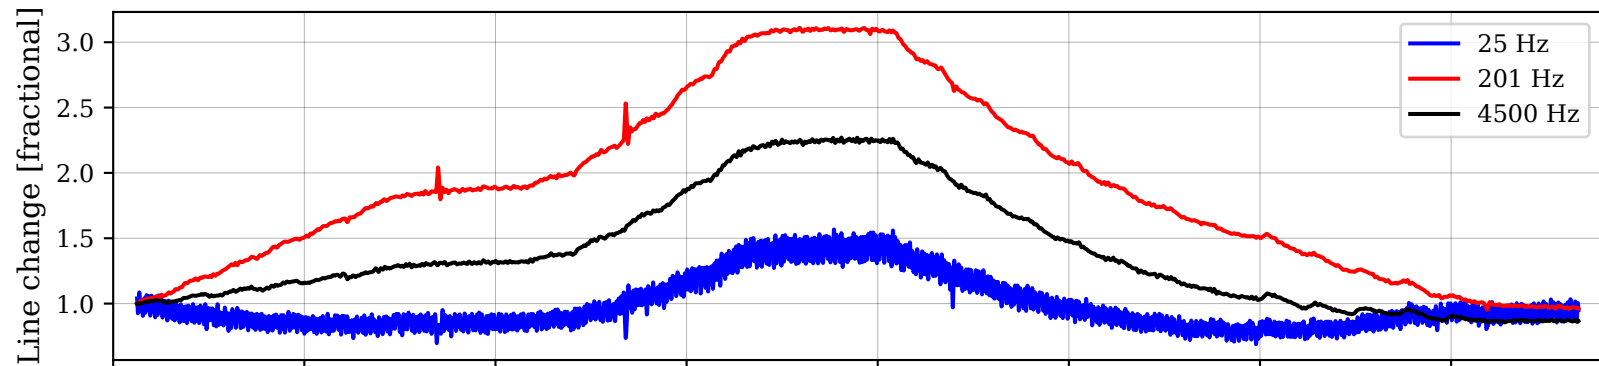

Start time=1358139649

CO2_LSRPWR_MTR_OUT16

ASC-*_PWR_CIRC_OUT16